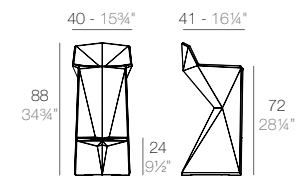

VERTEX

	Basic Basic	Lacquered Lacado	RGBW Led Batt. Led RGBW Bat.	RGBW Led DMX Batt. Led RGBW DMX Bat.
Bar Stool - Taburete Alto	51030	51030F	51030Y	51030DY

VERTEX Taburete Alto
VERTEX Bar Stool