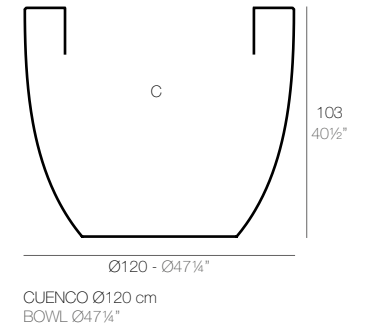

CUENCO Ø120 cm
BOWL Ø47 1/4"

CENTRO ALTO NANO

CENTRO ALTO Ø14 cm
CENTRO ALTO Ø18 cm

	Gal L	C = d x h in C = d x h cm	Nano Nano	Nano Lacquered Lacado Nano	Nano Led Nano Led
Centro Alto Ø14 cm - Centro Alto Ø14 cm	0'07 - 0'3	Ø4½" x 11" - Ø11 x 5	42014A	42014F	42014W
Centro Alto Ø7" - Centro Alto Ø18 cm	1 - 0'8	Ø7" x 3½" - Ø14 x 7	42018A	42018F	42018W