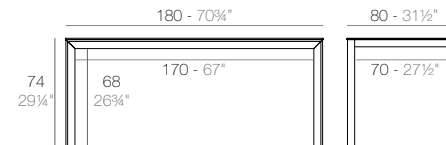

FRAME Mesa 180x80cm
FRAME Dining Table 70 3/4"x31 1/2"

	HPL Black Edge HPL Borde Negro	HPL White Edge HPL Borde Blanco	Dekton
Dining Table Mesa	54237F	54237FB	54268M