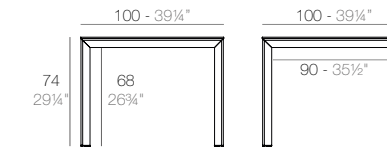

FRAME Mesa 100x100cm
FRAME Dining Table 39 1/4"x39 1/4"

	HPL Black Edge HPL Borde Negro	HPL White Edge HPL Borde Blanco	Dekton
Dining Table Mesa	54234F	54234FB	54265M