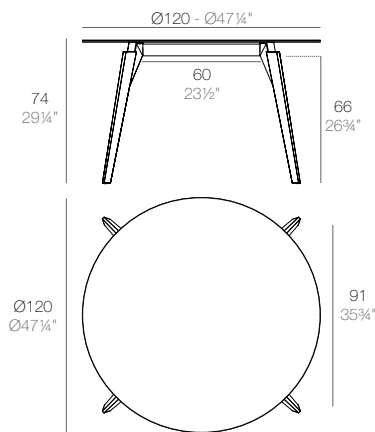

FAZ WOOD Mesa Alta 49 x 49
FAZ WOOD High table 19 1/4" x 19 1/4"

FAZ WOOD Mesa Comedor Ø49
FAZ WOOD Dining table Ø19 1/4"

FAZ WOOD Mesa Alta 59 x 59
FAZ WOOD High table 23 1/4" x 23 1/4"

FAZ WOOD Mesa Alta Ø59
FAZ WOOD High table Ø23 1/4"