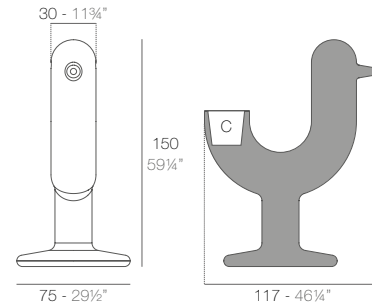

OBJECTS OBJETOS

PEACOCK

PEACOCK Macetero
PEACOCK Planter

	Gal L	C = d x h in C = d x h cm
Peacock Planter - Peacock Macetero	2½ - 9'13	Ø9½" x 8¾" - Ø24'2 x 22

ROSINANTE

ROSINANTE Balancin (No es adecuado para niños)
ROSINANTE Rocking Horse (Not for children)