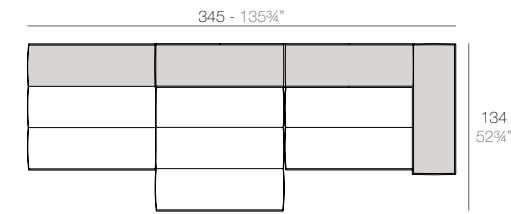

COMBINATION OPTIONS - POSIBLES COMBINACIONES

1 x 54214 Sofá Módulo Central - Sectional Sofa Armless
1 x 54226 Sofá Módulo Central Chaiselongue - Sectional Sofa Armless Chaiselongue
1 x 54224 Sofá Módulo Brazo Izquierdo - Sectional Sofa Left Arm
1 x 54213 Puff L - Ottoman L