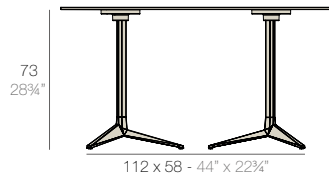

FAZ DOUBLE

fixed top / fijo ref. 54166
collapsible top / abatible ref. 54166T

TABLE TOP - SOBRE
119 x 69 cm
46 3/4" x 27 1/4"