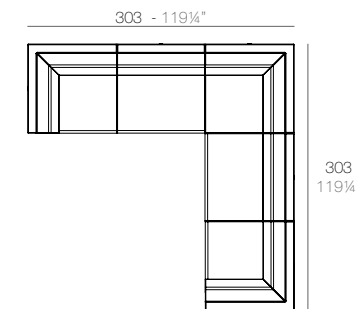

1 x 54258 Módulo Derecho - Sectional Sofa Right
2 x 54255 Módulo Central Bajo - Sectional Sofa Low Armless
1 x 54259 Módulo Izquierdo - Sectional Sofa Left
1 x 54256 Módulo Esquina - Sectional Sofa Corner