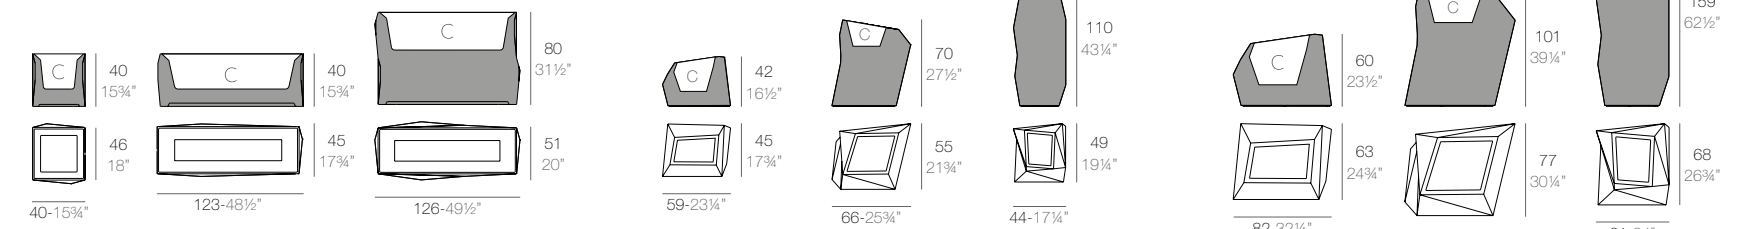

VONDOM

FAZ

FAZ Maceta
FAZ Jardinera
FAZ Jardinera alta
FAZ Macetero bajo
FAZ Macetero medio
FAZ Macetero alto
FAZ Macetero bajo XL
FAZ Macetero medio XL
FAZ Macetero alto XL

	Gal L	C= (d x d') x h in C= (d x d') x h cm	Basic Basic	Self-watering Autoriego	Lacquered Lacado	White Led Cab. Led Blanco Cab.	RGBW Led Cab. Led RGBW Cab.	RGBW Led Batt. Led RGBW Bat.	RGBW Led DMX Cab. Led RGBW DMX Cab.	RGBW Led DMX Batt. Led RGBW DMX Bat.	Kit 4 Wheels Kit 4 Ruedas
Planter - Maceta	10 - 38	(14 3/4" x 14 3/4") x 10 3/4" - (37,5 x 37,5) x 27	54175A	54175R	54175F	54175W	54175L	54175Y	54175D	54175DY	53026
Jardiniera - Jardinera	31 3/4 - 120	(46 1/4" x 15) x 10 3/4" - (117,5 x 38) x 27	54176A	54176R	54176F	54176W	54176L	54176Y	54176D	54176DY	53026
High Jardiniera - Jardinera Alta	38 1/4 - 14	(46 1/4" x 15) x 12 3/4" - (117,5 x 38) x 32,5	54177A	54177R	54177F	54177W	54177L	54177Y	54177D	54177DY	53026
Down Planter - Macetero Bajo	2 1/2 - 10	(10 3/4" x 8 3/4") x 10 3/4" - (27,5 x 22) x 27	54020A	54020R	54020F	54020W	54020L	54020Y	54020D	54020DY	53026
Medium Planter - Macetero Medio	5 1/2 - 21	(12 3/4" x 11 3/4") x 12 3/4" - (31 x 30) x 31	54021A	54021R	54021F	54021W	54021L	54021Y	54021D	54021DY	53026
High Planter - Macetero Alto	2 1/2 - 10	(11" x 8 1/2") x 10 3/4" - (28 x 21,5) x 27	54022A	54022R	54022F	54022W	54022L	54022Y	54022D	54022DY	53026
Down Planter XL - Macetero Bajo XL	7 - 27	(11 3/4" x 18") x 12 3/4" - (30 x 46) x 32	54011A	54011R	54011F	54011W	54011L	54011Y	54011D	54011DY	53026
Medium Planter XL - Macetero Medio XL	13 - 50	(15 3/4" x 16 1/4") x 15 3/4" - (40 x 41) x 40	54012A	54012R	54012F	54012W	54012L	54012Y	54012D	54012DY	53026
High Planter XL - Macetero Alto XL	7 1/2 - 29	(14 1/2" x 10 3/4") x 15 3/4" - (37 x 27) x 40	54013A	54013R	54013F	54013W	54013L	54013Y	54013D	54013DY	53026