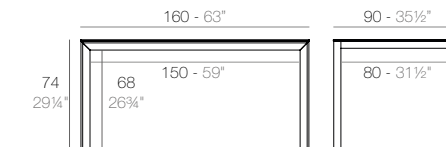

FRAME Mesa 160x80cm
FRAME Dining Table 63"x31 1/2"

	HPL Black Edge HPL Borde Negro	HPL White Edge HPL Borde Blanco	Dekton
Dining Table Mesa	54236F	54236FB	54267M

FRAME Mesa 160x90cm
FRAME Dining Table 63"x35 1/2"