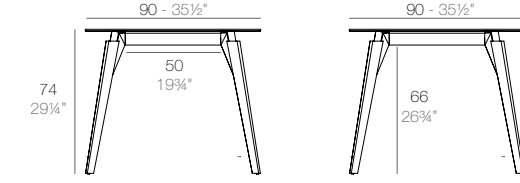

FAZ WOOD Mesa Salón 90 x 90
FAZ WOOD Lounge Table 35 1/2" x 35 1/2"