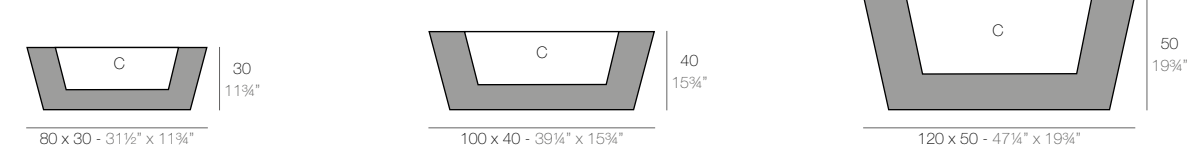

JARDINERA CÓNICA

JARDINERA CÓNICA 80 x 30 cm
CONIC JARDINIERE 31½" x 11¾"

JARDINERA CÓNICA 100 x 40 cm
CONIC JARDINIERE 39¼" x 15¾"

JARDINERA CÓNICA 120 x 50 cm
CONIC JARDINIERE 47¼" x 19¾"

	Gal L	C= (d x d') x h in C= (d x d') x h cm	Basic Basic	Self-watering Autorniego	Lacquered Lacado	White Led Cab. Led Blanco Cab.	RGBW Led Cab. Led RGBW Cab.	RGBW Led Batt. Led RGBW Batt.	RGBW Led DMX Cab. Led RGBW DMX Cab.	RGBW Led DMX Batt. Led RGBW DMX Batt.
Conic Jardiniera 31½" x 11¾" x 11¾" - Jardinera Cónica 80 x 30 x 30cm	6½ - 25	28¾" x 9" x 7¾" - 73 x 23 x 20	43630A	43630R	43630RF	-	-	-	-	-
Conic Jardiniera 39¼" x 15¾" x 15¾" - Jardinera Cónica 100 x 40 x 40cm	15½ - 60	35¾" x 12¼" x 12¼" - 91 x 31 x 31	43640A	43640R	43640RF	43640W	43640L	43640Y	43640D	43640DY
Conic Jardiniera 47¼" x 19¾" x 19¾" - Jardinera Cónica 120 x 50 x 50cm	31 - 120	42½" x 15" x 15" - 108 x 38 x 38	43650A	43650R	43650RF	43650W	43650L	43650Y	43650D	43650DY