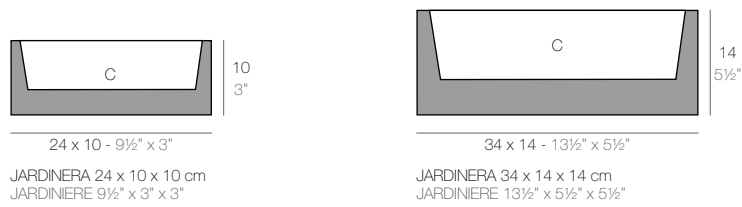

JARDINERA NANO

JARDINERA 24 x 10 x 10 cm
JARDINIERE 9½" x 3" x 3"

	Gal L	C = d x h in C = d x h cm	Nano Nano	Nano Lacquered Lacado Nano	Nano Led Nano Led
Jardiniera 9½"x3"x3" - Jardinera 24x10x10 cm	0'2 - 1	8½" x 3¼" x 2¼" - 22 x 8 x 6	41610A	41610F	41610W
Jardiniera 13½"x5½"x5½" - Jardinera 34x14x14 cm	0'6 - 2'5	12¼" x 4" x 3½" - 31 x 11 x 9	41614A	41614F	41614W