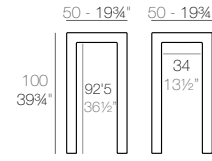

JUT

JUT Mesa Alta
JUT Bar Table

	Basic Basic	Lacquered Lacado
Bar Table Mesa Alta	44411	44411F