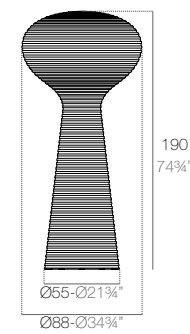

BLOOM

BLOOM Lámpara
BLOOM Lamp