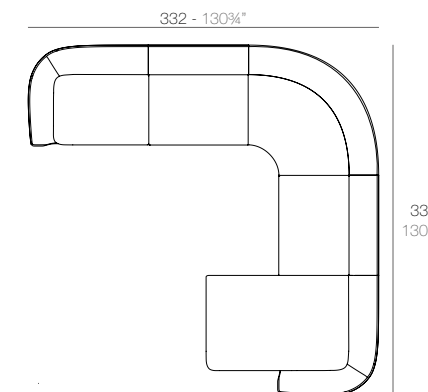

2 x 67002 Sofá Módulo Central - Sectional Sofa Armless
1 x 67003 Sofá Módulo Derecho - Sectional Sofa Right
1 x 67018 Sofá Módulo Izquierdo Chaiselongue -
Sectional Sofa Left Chaiselongue
1 x 67015 Sofá Módulo Esquina - Sectional Sofa Corner