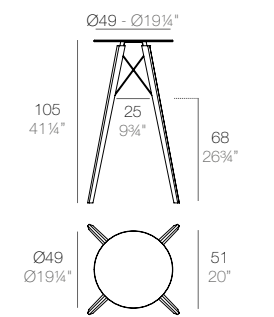

FAZ WOOD Mesa Comedor Ø49
FAZ WOOD Dining table Ø19 1/4"