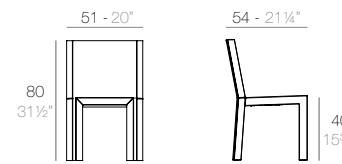

FRAME

FRAME Silla
FRAME Chair

Basic	Lacquered	Cushion
Basic	Lacado	Acolchado
54093	54093F	54093CO