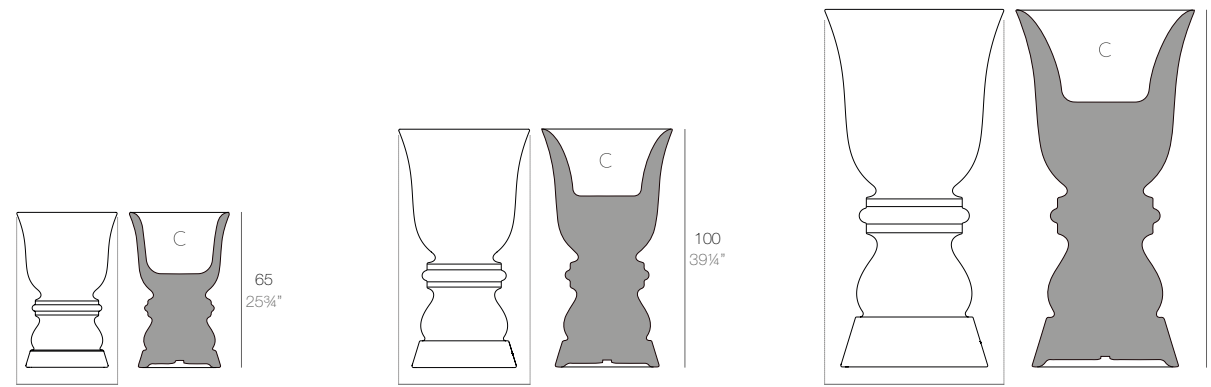

POTS & PLANTERS

MACETEROS & JARDINERAS

ADAN

ADAN Nano Maceta
ADAN Nano Planter

ADAN Maceta 42
ADAN Planter 42

ADAN Maceta 70
ADAN Planter 70

ADAN Maceta 100
ADAN Planter 100

	Gal L	C= (d x d') x h in C= (d x d') x h cm	Basic Basic	Self-watering Autoriego	Lacquered Lacado	White Led Cab. Led Blanco Cab.	RGBW Led Cab. Led RGBW Cab.	RGBW Led Batt. Led RGBW Bat.	RGBW Led DMX Cab. Led RGBW DMX Cab.	RGBW Led DMX Batt. Led RGBW DMX Bat.
Nano Planter - Nano Maceta	1/4 - 1/25	(4" x 4 3/4") x 6" - (10 2" x 11 8") x 15 2"	49068A	-	49068F	49068W	-	-	-	-
Planter 42 - Maceta 42	1 1/4 - 4 1/5	(11 3/4" x 9 1/2") x 5 1/2" - (30 x 24) x 14,2	49064A	49064R	49064F	49064W	49064L	49064Y	49064D	49064DY
Planter 70 - Maceta 70	11 - 24	(17" x 15 1/4") x 11" - (43 x 39) x 28	49060A	49060R	49060F	49060W	49060L	49060Y	49060D	49060DY
Planter 100 - Maceta 100	19 - 75	(24 1/2" x 22 1/2") x 18" - (62 x 57) x 46	49074A	49074R	49074F	49074W	49074L	49074Y	49074D	49074DY