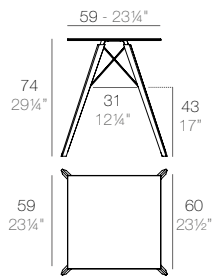

FAZ WOOD

FAZ WOOD Mesa Comedor 59 x 59
FAZ WOOD Dining table 23 1/2" x 23 1/2"