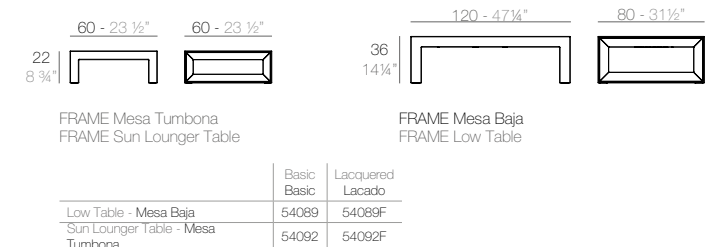

	Basic Basic	Lacquered Lacado
Table 35 1/2" x 35 1/2" Mesa 90x90	44410	44410F
Table 20 3/4" x 35 1/2" Mesa 180x90	44406	44406F
Table XL Mesa XL	44407	44407F

PIXEL

SUAVE

TABLET

FRAME ALUMINIUM

FRAME

REST

SABINAS