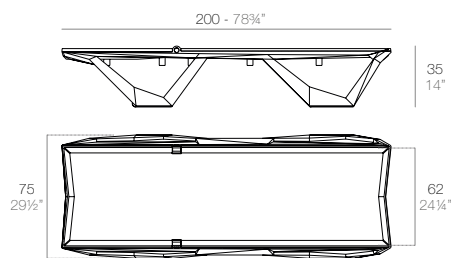

VOXEL Tumbona
VOXEL Sun Lounger