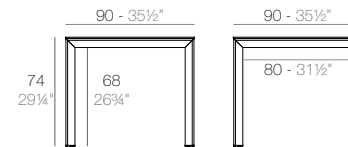

FRAME Mesa 90x90cm
FRAME Dining Table 35 1/2"x35 1/2"

	HPL Black Edge HPL Borde Negro	HPL White Edge HPL Borde Blanco	Dekton
Dining Table Mesa	54233F	54233FB	54264M