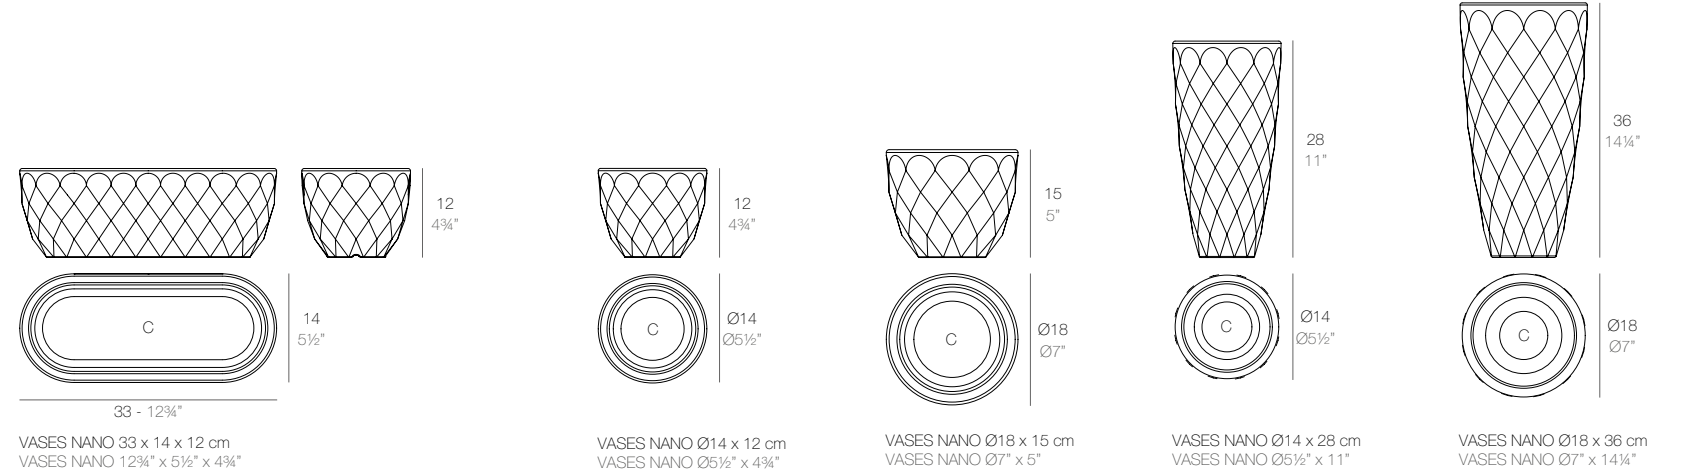

VASES NANO

VASES NANO 33 x 14 x 12 cm
VASES NANO 12¾" x 5½" x 4¾"

	Gal L	C = d x h in C = d x h cm	Nano Nano	Nano Lacquered Lacado Nano	Nano Led Nano Led
Vases Nano 12¾" x 5½" x 4¾" - Vases Nano 33 x 14 x 12 cm	0'46 - 1'73	12¼" x 4¾" x 2¼" - 32 x 12 x 6	47033A	47033F	47033W
Vases Nano Ø14 x 12 cm - Vases Nano Ø14 x 12 cm	0'14 - 0'62	Ø4¾" x 2¼" - Ø12 x 6	47012A	47012F	47012W
Vases Nano Ø7" x 5" - Vases Nano Ø18 x 15 cm	0'31 - 1'18	Ø6" x 3½" - Ø15 x 9	47018A	47018F	47018W
Vases Nano Ø5½" x 11" - Vases Nano Ø14 x 28 cm	0'28 - 1'05	Ø4¾" x 5½" - Ø12 x 14	47028A	47028F	47028W
Vases Nano Ø7" x 14½" - Vases Nano Ø18 x 36 cm	0'61 - 2'30	Ø6" x 7½" - Ø15 x 19	47036A	47036F	47036W