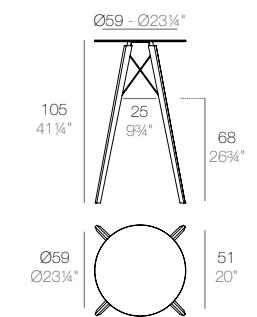

FAZ WOOD Mesa Alta Ø59
FAZ WOOD High table Ø23 1/4"