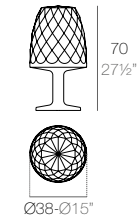

VASES

VASES Lámpara Ø30
VASES Lamp Ø11 3/4"

VASES Lámpara Ø40
VASES Lamp Ø15 3/4"

VASES Lámpara Ø60
VASES Lamp Ø24 3/4"

VASES Lámpara 70
VASES Lamp 70

VASES Lámpara 180
VASES Lamp 180

VASES Lámpara 220
VASES Lamp 220