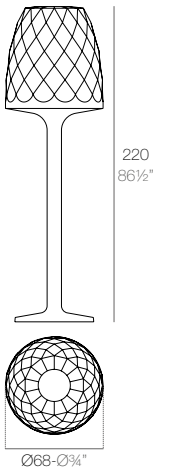

VASES

VASES Lámpara Ø30
VASES Lamp Ø11 3/4"

VASES Lámpara Ø40
VASES Lamp Ø15 3/4"

VASES Lámpara Ø60
VASES Lamp Ø24 3/4"

VASES Lámpara 70
VASES Lamp 70

VASES Lámpara 180
VASES Lamp 180

VASES Lámpara 220
VASES Lamp 220