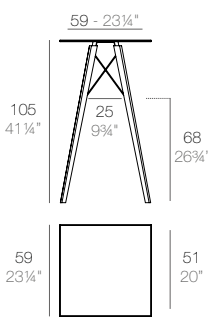

FAZ WOOD Mesa Alta 59 x 59
FAZ WOOD High table 23 1/4" x 23 1/4"