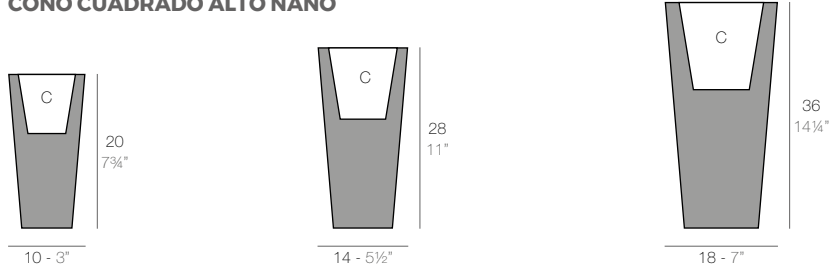

CONO CUADRADO ALTO NANO

CONO ALTO 10 cm
HIGH CONE 3"

	Gal L	C = d x h in C = d x h cm	Nano Nano	Nano Lacquered Lacado Nano	Nano Led Nano Led
High Cone Nano 3"x7¾" - Cono Alto Nano 10x20 cm	0'2 - 0'6	3¼" x 4¾" - 8 x 12	41210A	41210F	41210W
High Cone Nano 5½"x11" - Cono Alto Nano 14x28 cm	½ - 1'5	4½" x 7" - 11 x 18	41214A	41214F	41214W
High Cone Nano 7"x14½" - Cono Alto Nano 18x36 cm	1 - 3	7" x 9" - 14 x 23	41218A	41218F	41218W