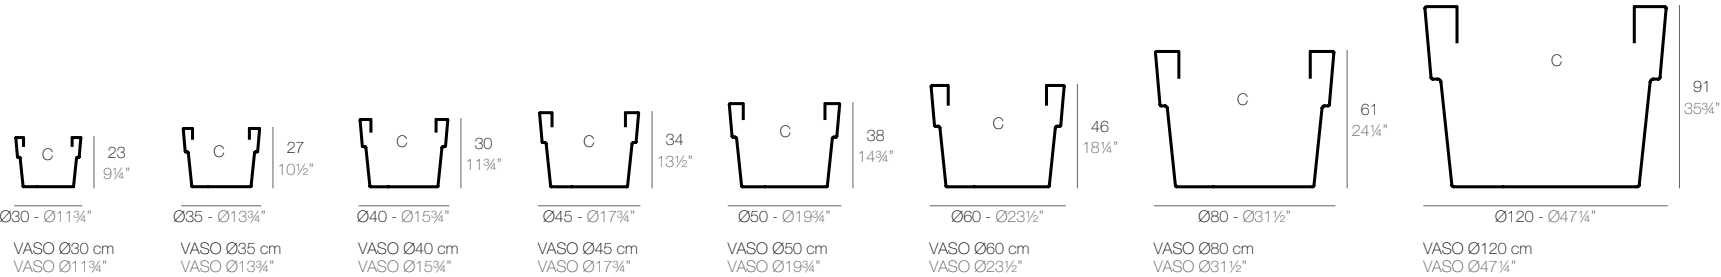

ANGULAR

	Gal L	C= d x h in C= d x h cm	Simple Simple	Simple Lacquered Lacado Simple
Angular 15 1/4" x 15 1/4" x 21 3/4" - Angular 39 x 39 x 55 cm	18 1/2 - 70	23 3/2" x 21 3/4" - 60 x 55	41070	41070F

MEDIO CILINDRO

	Gal L	C= d x h in C= d x h cm	Simple Simple	Simple Lacquered Lacado Simple
Medio Cilindro 19 3/4" x 11 1/2" x 21 3/4" - Medio Cilindro 50 x 29 x 55 cm	17 1/2 - 65	17" x 21 3/4" - 43 x 55	40950	40950F

VASO CUADRADO

	Gal L	C= d x h in C= d x h cm	Simple Simple	Simple Lacquered Lacado Simple
Squared Vaso 11 3/4" x 11 3/4" x 10 1/4" - Vaso Cuadrado 30 x 30 x 26 cm	4 1/2 - 17	9 1/2" x 10 1/4" - 24 x 26	41530	41530F
Squared Vaso 15 3/4" x 15 3/4" x 13 3/4" - Vaso Cuadrado 40 x 40 x 35 cm	10 1/2 - 40	12 1/2" x 13 3/4" - 32 x 35	41540	41540F
Squared Vaso 19 3/4" x 19 3/4" x 16 3/4" - Vaso Cuadrado 50 x 50 x 43 cm	21 - 80	15 3/4" x 17" - 40 x 43	41550	41550F
Squared Vaso 23 1/2" x 23 1/2" x 24 1/4" - Vaso Cuadrado 60 x 60 x 62 cm	37 - 140	19" x 24 1/2" - 48 x 62	41560	41560F

VASO

	Gal L	C= d x h in C= d x h cm	Simple Simple	Simple Lacquered Lacado Simple
Vaso Ø11 3/4" - Vaso Ø30 cm	3 1/4 - 12	Ø10 1/4" x 9" - Ø26 x 23	40230	40230F
Vaso Ø13 3/4" - Vaso Ø35 cm	5 1/4 - 20	Ø12 1/4" x 10 3/4" - Ø31 x 27	40235	40235F
Vaso Ø15 3/4" - Vaso Ø40 cm	8 - 30	Ø13 3/4" x 12 1/4" - Ø35 x 31	40240	40240F
Vaso Ø17 3/4" - Vaso Ø45 cm	11 - 42	Ø15 1/4" x 13 3/8" - Ø39 x 34	40245	40245F
Vaso Ø19 3/4" - Vaso Ø50 cm	15 1/4 - 60	Ø17 1/2" x 15" - Ø44 x 38	40250	40250F
Vaso Ø23 1/2" - Vaso Ø60 cm	26 1/2 - 100	Ø20 1/2" x 18" - Ø52 x 46	40260	40260F
Vaso Ø31 1/2" - Vaso Ø80 cm	60 1/2 - 230	Ø26 3/4" x 24" - Ø68 x 61	40280	40280F
Vaso Ø47 1/4" - Vaso Ø120 cm	211 1/4 - 800	Ø40 1/4" x 35 3/8" - Ø105 x 91	40212	40212F