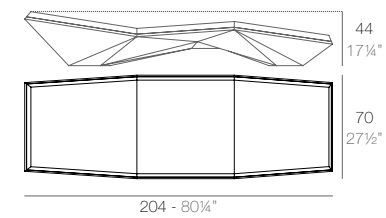

FAZ

FAZ Tumbona
FAZ Sun Lounger

	Basic Basic	Lacquered Lacado	White Led Cab. Led Blanco Cab.	RGBW Led Cab. Led RGBW Cab.	RGBW Led Batt. Led RGBW Bat.	RGBW Led DMX Cab. Led RGBW DMX Cab.	RGBW Led DMX Batt. Led RGBW DMX Batt.
Sun Lounger - Tumbona	54008	54008F	54008W	54008L	54008Y	54008D	54008DY