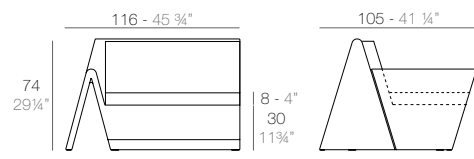

REST Sofá Módulo Derecho
REST Sectional Sofa Right