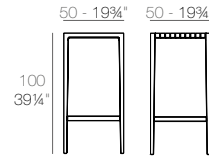

SPRITZ

SPRITZ Mesa Alta
SPRITZ Bar Table
ref: 56018