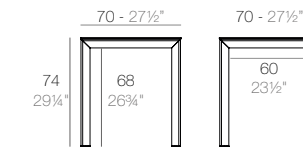

FRAME Mesa 70x70cm
FRAME Dining Table 27 1/2"x27 1/2"

	HPL Black Edge HPL Borde Negro	HPL White Edge HPL Borde Blanco	Dekton
Dining Table Mesa	54231F	54231FB	54262M