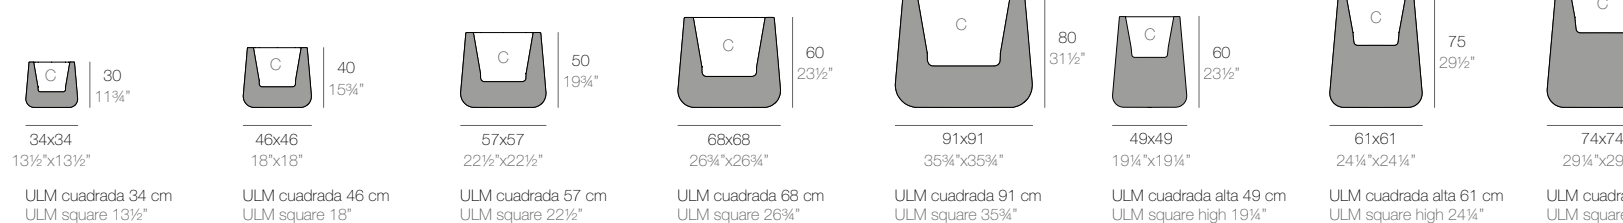

ULM CUADRADAS

	Gal L	C= (d-d) x h in - C= (d-d) x h cm	Basic Basic	Self-watering Autoriego	Lacquered Lacado	White Led Cab. Led Blanco Cab.	RGBW Led Cab. Led RGBW Cab.	RGBW Led Batt. Led RGBW Bat.	RGBW Led DMX Cab. Led RGBW DMX Cab.	RGBW Led DMX Batt. Led RGBW DMX Bat.
Square 13½" x 13½" x 11¾" - Cuadrada 34 x 34 x 30	2 - 8	9½" x 9½" x 7¾" - 24 x 24 x 20	42201A	42201R	42201RF	42201W	42201L	42201Y	42201D	42201DY
Square 18" x 18" x 15¾" - Cuadrada 46 x 46 x 40	5½ - 20	12½" x 12½" x 10¾" - 32 x 32 x 27	42202A	42202R	42202RF	42202W	42202L	42202Y	42202D	42202DY
Square 22½" x 22½" x 19¾" - Cuadrada 57 x 57 x 50	10½ - 39	15¾" x 15¾" x 13¾" - 40 x 40 x 34	42203A	42203R	42203RF	42203W	42203L	42203Y	42203D	42203DY
Square 26¾" x 26¾" x 23½" - Cuadrada 68 x 68 x 60	14¾ - 56	18¾" x 18¾" x 16¼" - 48 x 48 x 41	42204A	42204R	42204RF	42204W	42204L	42204Y	42204D	42204DY
Square 35¾" x 35¾" x 31½" - Cuadrada 91 x 91 x 80	35½ - 135	25¾" x 25¾" x 18¾" - 64 x 64 x 47	42205A	42205R	42205RF	42205W	42205L	42205Y	42205D	42205DY
Square High 19¼" x 19¼" x 23½" - Cuadrada Alta 49 x 49 x 60	5½ - 20	12½" x 12½" x 10¾" - 32 x 32 x 27	42211A	42211R	42211RF	42211W	42211L	42211Y	42211D	42211DY
Square High 24¼" x 24¼" x 29½" - Cuadrada Alta 61 x 61 x 75	10 - 38	15¾" x 15¾" x 13¾" - 40 x 40 x 34	42212A	42212R	42212RF	42212W	42212L	42212Y	42212D	42212DY
Square High 29½" x 29½" x 35½" - Cuadrada Alta 74 x 74 x 90	14½ - 55	18¾" x 18¾" x 15¼" - 48 x 48 x 39	42213A	42213R	42213RF	42213W	42213L	42213Y	42213D	42213DY