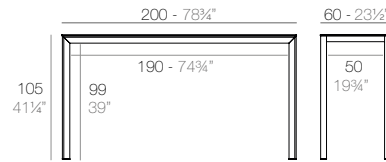

FRAME Mesa Alta Aluminium 200 x 60
FRAME Bar Table Aluminium 78 1/2" x 23 1/2"

	HPL Black Edge HPL Borde Negro	HPL White Edge HPL Borde Blanco	Dekton
Bar Table 55"x23 1/2" Mesa Alta 140x60cm	54243F	54243FB	54275M
Bar Table 78 1/2"x23 1/2" Mesa Alta 200x60cm	54244F	54244FB	54276M