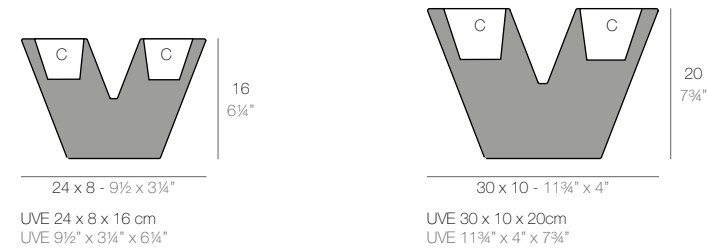

UVE NANO

UVE 24 x 8 x 16 cm
UVE 9½" x 3¼" x 6¼"

	Gal L	C = d x h in C = d x h cm	Nano Nano	Nano Lacquered Lacado Nano	Nano Led Nano Led
Uve 9½"x3¼"x6¼" - Uve 24x8x16 cm	0'05+0'05 - 0'2+0'2	3" x 2½" x 2½" - 7 x 6 x 6	43308A	43308F	43308W
Uve 11¼"x4"x7¾" - Uve 30x10x20 cm	0'1+0'1 - 0'4+0'4	3½" x 3¼" x 3¼" - 9 x 8 x 8	43310A	43310F	43310W