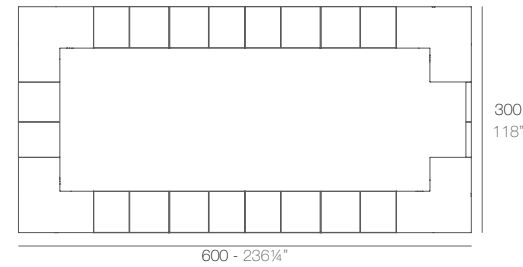

4 x 54082 Barra - Double counter
1 x 54081 Barra 100 - Single counter
4 x 54083 Barra esquina - Corner counter
1 x 54084 Puerta barra (con bisagra) - Counter door (with hinge)

LAMPS LÁMPARAS

ULM

	White Led Cab. Led Blanco Cab.	RGBW Led Cab. Led RGBW Cab.	RGBW Led Batt. Led RGBW Bat.	RGBW Led DMX Cab. Led RGBW DMX Cab.	RGBW Led DMX Batt. Led RGBW DMX Bat.
ULM Lamp ULM Lámpara	54110W	54110L	54110Y	54110D	54110DY
BLOOM Lamp BLOOM Lámpara	65018W	65018L	65018Y	65018D	65018DY
BLANCA Lamp BLANCA Lámpara	46050W	46050L	46050Y	46050D	46050DY
WING Lamp WING Lámpara	53033W	53033L	53033Y	53033D	53033DY
FAZ Lamp FAZ Lámpara	54018W	54018L	54018Y	54018D	54018DY