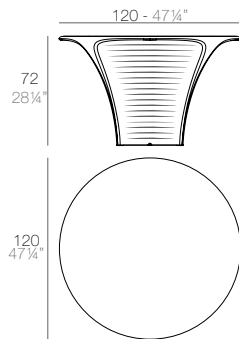

BIOPHILIA

BIOPHILIA Mesa BIOPHILIA Dining Table

	Basic Basic	Lacquered Lacado	White Led Cab. Led Blanco Cab.	RGBW Led Cab. Led RGBW Cab.	RGBW Led Batt. Led RGBW Bat.	RGBW Led DMX Cab. Led RGBW DMX Cab.	RGBW Led DMX Batt. Led RGBW DMX Batt.
Dining Table HPL Black edge Mesa HPL Borde Negro	59005	59005F	59005W	59005L	59005Y	59005D	59005DY
Dining Table HPL White edge Mesa HPL Borde blanco	59005B	59005FB	59005WB	59005LB	59005YB	59005DB	59005DYB
Dining Table Glass Mesa Vidrio	59005B	59005WB	59005WG	59005LG	59005YG	59005DG	59005DYG