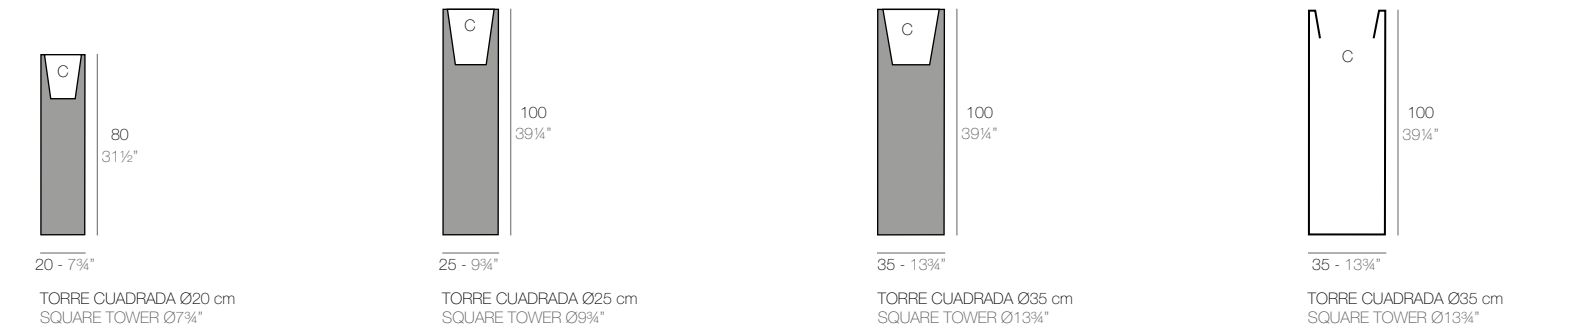

TORRE CUADRADA

	Gal L	C= (d x d') x h in C= (d x d') x h cm	Basic Basic	Self-watering Autoriego	Lacquered Lacado	White Led Cab. Led Blanco Cab.	RGBW Led Cab. Led RGBW Cab.	RGBW Led Batt. Led RGBW Bat.	RGBW Led DMX Cab. Led RGBW DMX Cab.	RGBW Led DMX Batt. Led RGBW DMX Bat.	Simple Simple	Simple Lacquered Lacado Simple
Square Tower 7¾" x 31½" - Torre Cuadrada 20 x 80 cm	1¼ - 5	6¾" x 6¾" x 7¾" - 17 x 17 x 20	44120A	44120R	44120F	44120W	44120L	44120Y	44120D	44120DY		
Square Tower 9¾" x 39¼" - Torre Cuadrada 25 x 100 cm	2½ - 9	7¾" x 7¾" x 9¾" - 20 x 20 x 24	44125A	44125R	44125F	44125W	44125L	44125Y	44125D	44125DY		
Square Tower 13¾" x 39¼" - Torre Cuadrada 35 x 100 cm	5¼ - 21	11½" x 11½" x 12½" - 29 x 29 x 32	44135A	44135R	44135F	44135W	44135L	44135Y	44135D	44135DY		
Square Tower 13¾" x 39¼" - Torre Cuadrada 35 x 100 cm	32 - 122	11½" x 11½" x 39¼" - 29 x 29 x 100	-	-	-	-	-	-	-	-	44135	44135F