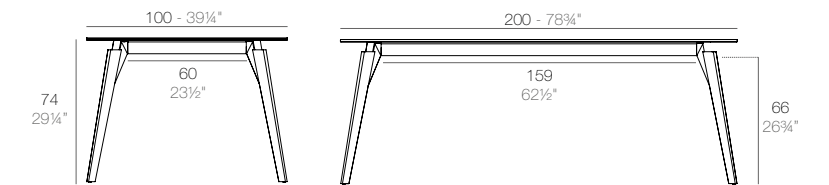

FAZ WOOD Mesa Salón 200 x 100
FAZ WOOD Lounge Table 39 1/4" x 35 1/2"