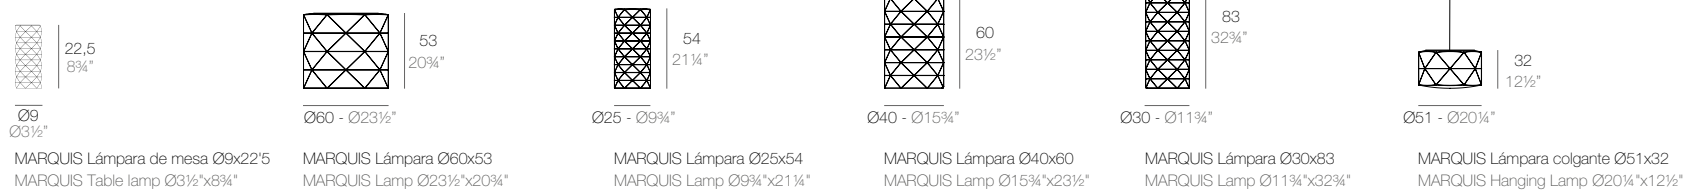

MARQUIS

	White Led Cab. Led Blanco Cab.	White Led Batt. Led Bl. Bat.	RGBW Led Cab. Led RGBW Cab.	RGBW Led Batt. Led RGBW Bat.	RGBW Led DMX Cab. Led RGBW DMX Cab.	RGBW Led DMX Batt. Led RGBW DMX Bat.
Table Lamp Ø31½"x8 ¾" - Lámpara de mesa Ø9x22½"	-	47093WY	-	47093Y	-	47093DY
Lamp Ø23½"x20¾" - Lámpara Ø60x53	47087W	-	47087L	47087Y	47087D	47087DY
Lamp Ø9¾"x21¼" - Lámpara Ø25x54	47088W	-	47088L	47088Y	47088D	47088DY
Lamp Ø15¾"x23½" - Lámpara Ø40x60	47089W	-	47089L	47089Y	47089D	47089DY
Lamp Ø11¾"x32¾" - Lámpara Ø30x83	47090W	-	47090L	47090Y	47090D	47090DY
Hanging Lamp Ø20¼"x12½" - Lámpara colgante Ø51x32	47091W	-	47091L	47091Y	47091D	47091DY