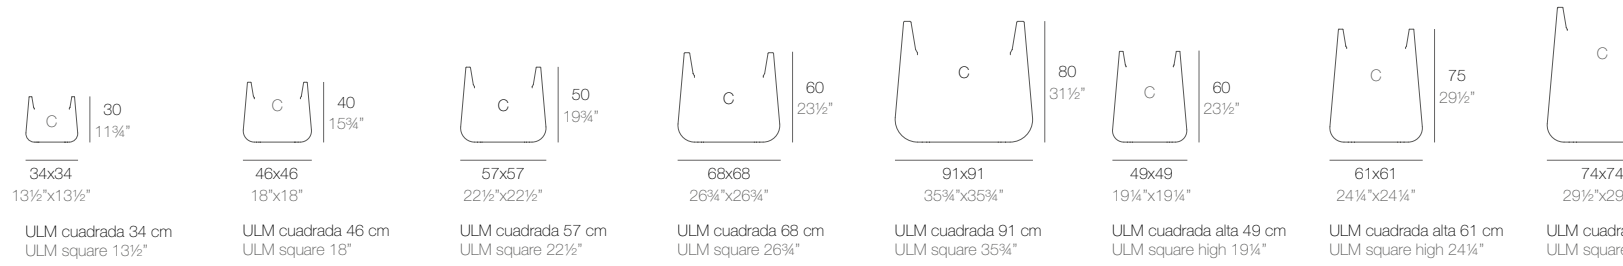

Gal L	C= (d-d) x h in - C= (d-d) x h cm	Simple Simple	Simple Lacquered Lacado Simple
Square 13½" x 13½" x 11¾" - Cuadrada 34 x 34 x 30	7 - 27	10¼" x 10¼" x 11¾" - 26 x 26 x 30	42201	42201F
Square 18" x 18" x 15¾" - Cuadrada 46 x 46 x 40	16½ - 63	13¾" x 13¾" x 15¾" - 35 x 35 x 40	42202	42202F
Square 22½" x 22½" x 19¾" - Cuadrada 57 x 57 x 50	32¼ - 122	17¾" x 17¾" x 19¾" - 44 x 44 x 50	42203	42203F
Square 26¾" x 26¾" x 23½" - Cuadrada 68 x 68 x 60	55½ - 210	20¾" x 20¾" x 23½" - 52 x 52 x 60	42204	42204F
Square 35¾" x 35¾" x 31½" - Cuadrada 91 x 91 x 80	130 - 492	27¾" x 27¾" x 31½" - 70 x 70 x 80	42205	42205F
Square High 19¼" x 19¼" x 23½" - Cuadrada Alta 49 x 49 x 60	27 - 104	13¾" x 13¾" x 23½" - 35 x 35 x 60	42211	42211F
Square High 24¼" x 24¼" x 29½" - Cuadrada Alta 61 x 61 x 75	53¼ - 201	17¾" x 17¾" x 29½" - 44 x 44 x 75	42212	42212F
Square High 29½" x 29½" x 35½" - Cuadrada Alta 74 x 74 x 90	91¼ - 345	20¾" x 20¾" x 35½" - 52 x 52 x 90	42213A	42213F