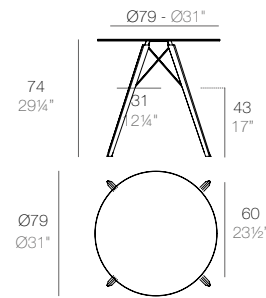

FAZ WOOD Mesa Comedor Ø79
FAZ WOOD Dining table Ø31"