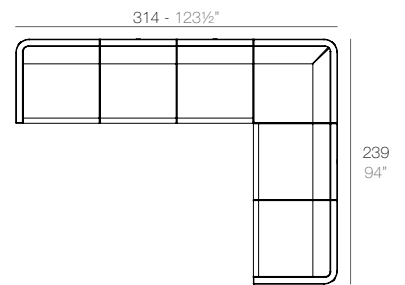

3 x 54171 Módulo Central - Sectional Sofa Armless
1 x 54173 Módulo Izquierdo - Sectional Sofa Left
1 x 54174 Módulo Derecho - Sectional Sofa Right
1 x 54172 Módulo Esquina - Sectional Sofa Corner