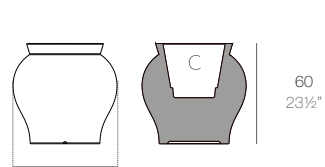

VENUS

VENUS Macetero 60 cm
VENUS Planter 23 1/2"