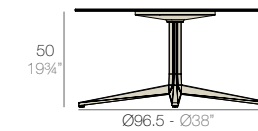

FAZ Ø 96.5 CM 4 LEGS

fixed top / fijo ref. 54143
fixed for glass / fijo para vidrio ref. 54143V

TABLE TOP - SOBRE

- Ø100 cm
  Ø39 1/4"
- 100 x 100 cm
  39 1/4" x 39 1/4"
- Ø120 cm
  Ø51 1/4"