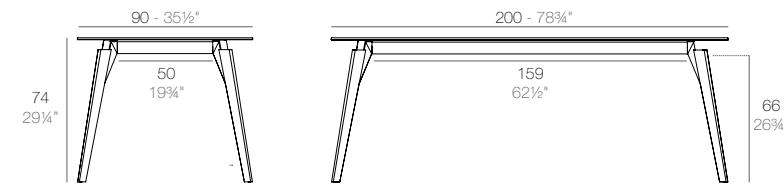

FAZ WOOD Mesa Salón 200 x 90
FAZ WOOD Lounge Table 78 3/4" x 35 1/2"