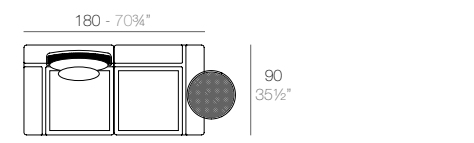

2 x 64001 Módulo 90x90 cm - Sectional 35½"x35½"
1 x 64006 Respaldo bajo - Low backrest
1 x 64015 Pack 2 Cojines - Set 2 Pillows
1 x 64007 Mesa redonda Ø40 - Round table Ø15¼"