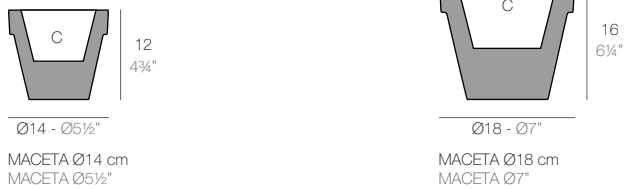

MACETA NANO

MACETA Ø14 cm
MACETA Ø18 cm

	Gal L	C = d x h in C = d x h cm	Nano Nano	Nano Lacquered Lacado Nano	Nano Led Nano Led
Maceta Ø14 cm - Maceta Ø14 cm	0'07 - 0'5	Ø4½" x 3" - Ø11 x 8	42014A	42014F	42014W
Maceta Ø7" - Maceta Ø18 cm	½ - 1	Ø7" x 4½" - Ø14 x 11	42018A	42018F	42018W