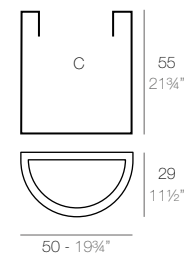

MEDIO CILINDRO

MEDIO CILINDRO 50 x 55 cm
MEDIO CILINDRO 19 3/4" x 21 3/4"

	Gal L	C= d x h in C= d x h cm	Simple Simple	Simple Lacquered Lacado Simple
Medio Cilindro 19 3/4" x 11 1/2" x 21 3/4" - Medio Cilindro 50 x 29 x 55 cm	17 1/2 - 65	17" x 21 3/4" - 43 x 55	40950	40950F