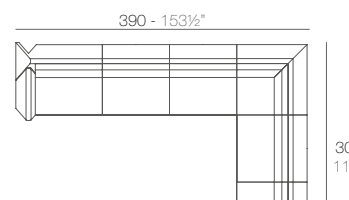

3 x 53004 Módulo Central - Sectional Sofa Armless
1 x 53002 Módulo Izquierdo - Sectional Sofa Left
1 x 53003 Módulo Derecho - Sectional Sofa Right
1 x 53005 Puff - Ottoman