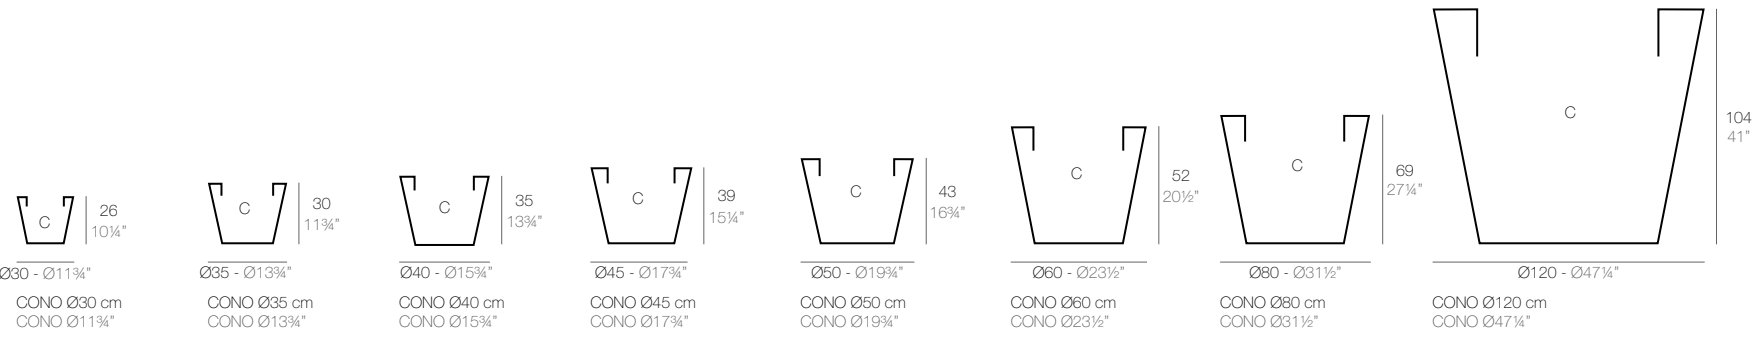

Gal L	C= Ø x h in C= Ø x h cm	Simple Simple	Simple Lacquered Lacado Simple
Cono Ø11¾" - Cono Ø30 cm	3¼ - 12	Ø9¾" x 10¼" - Ø25 x 26	40630	40630F
Cono Ø13¾" - Cono Ø35 cm	5¼ - 20	Ø11½" x 11¾" - Ø29 x 30	40635	40635F
Cono Ø15¾" - Cono Ø40 cm	8 - 30	Ø13" x 13¾" - Ø33 x 35	40640	40640F
Cono Ø17¾" - Cono Ø45 cm	12 - 45	Ø14½" x 15¼" - Ø37 x 39	40645	40645F
Cono Ø19¾" - Cono Ø50 cm	15¼ - 60	Ø16½" x 17" - Ø42 x 43	40650	40650F
Cono Ø23½" - Cono Ø60 cm	26½ - 100	Ø20" x 20½" - Ø51 x 52	40660	40660F
Cono Ø31½" - Cono Ø80 cm	66 - 250	Ø27¼" x 27¼" - Ø69 x 69	40680	40680F
Cono Ø47¼" - Cono Ø120 cm	216¼ - 820	Ø40½" x 41" - Ø103 x 104	40612	40612F