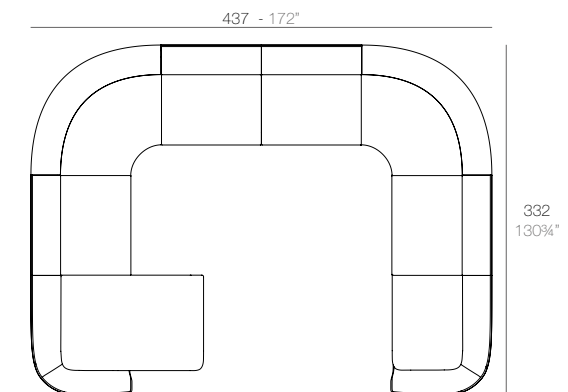

4 x 67002 Sofá Módulo Central - Sectional Sofa Armless
1 x 67001 Sofá Módulo Izquierdo - Sectional Sofa Left
2 x 67015 Sofá Módulo Esquina - Sectional Sofa Corner
1 x 67016 Sofá Módulo Derecho Chaiselongue -
Sectional Sofa Right Chaiselongue