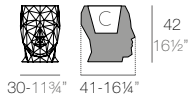

ADAN Maceta 42
ADAN Planter 42