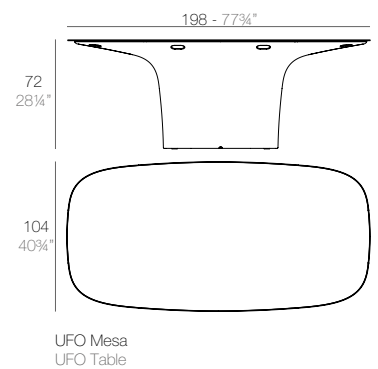

UFO

UFO Mesa
UFO Table

	Basic	Lacquered Lacado	White Led Cab. Led Blanco Cab.	RGBW Led Cab. Led RGBW Cab.	RGBW Led Batt. Led RGBW Bat.	RGBW Led DMX Cab. Led RGBW DMX Cab.	RGBW Led DMX Batt. Led RGBW DMX Bat.
Table HPL Black edge Mesa HPL Borde Negro	63006	63006F	63006W	63006L	63006Y	63006D	63006DY
Table HPL White edge Mesa HPL Borde Blanco	63006B	63006FB	63006WB	63006LB	63006YB	63006DB	63006DYB
Table Glass Mesa Vidrio	63006G	63006FG	63006WG	63006LG	63006YG	63006DG	63006DYG