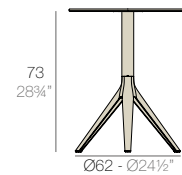

fixed top / fijo ref. 65010
collapsible top / abatible ref. 65010T
fixed for glass / fijo para vidrio ref. 65010V

TABLE TOP - SOBRE
Ø50 cm Ø19 1/4" 50 x 50 cm 19 1/4" x 19 1/4"
Ø59 cm Ø23 1/4" 59 x 59 cm 23 1/4" x 23 1/4"
Ø69 cm Ø27 1/4"