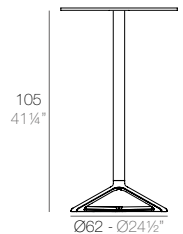

fixed top / fijo ref. 66008
collapsible top / abatible ref. 66008T
fixed for glass / fijo para vidrio ref. 66008V

TABLE TOP - SOBRE
Ø50 cm Ø19 1/4" 50 x 50 cm 19 1/4" x 19 1/4"
Ø59 cm Ø23 1/4" 59 x 59 cm 23 1/4" x 23 1/4"