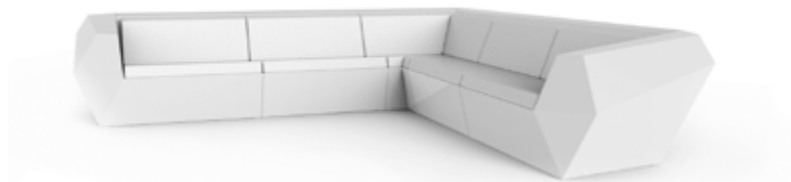

Faz 291
Ramón Esteve