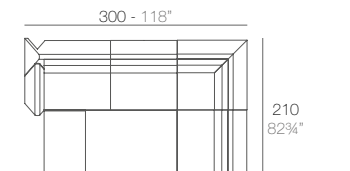

1 x 53004 Módulo Central - Sectional Sofa Armless
1 x 53002 Módulo Izquierdo - Sectional Sofa Left
1 x 53003 Módulo Derecho - Sectional Sofa Right
1 x 53005 Puff - Ottoman
1 x 54006 Módulo Esquina - Sectional Sofa Corner