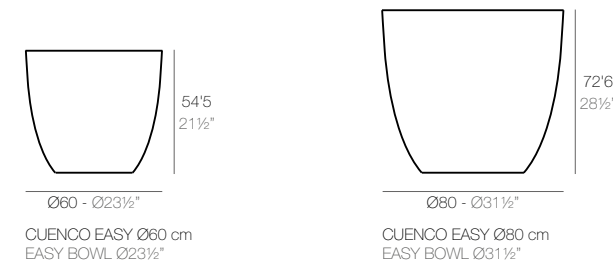

CUENCO EASY

	Gal L	C = (d x d) x h in C = (d x d) x h cm	Simple Simple
Vaso Ø23 1/2" - Vaso Ø60 cm	32 - 120	Ø 23 1/4" x 21" - Ø 59 x 53 5/8	48460
Vaso Ø31 1/2" - Vaso Ø80 cm	58 - 220	Ø 31" x 28 1/4" - Ø 78 5/8 x 71 5/8	48480