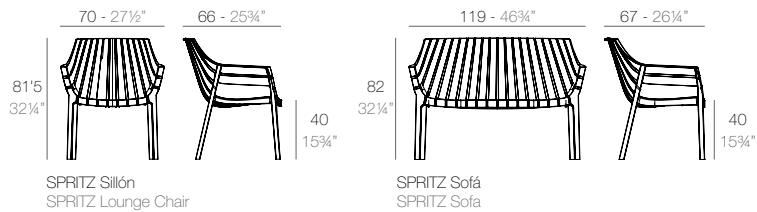

SPRITZ

	Basic Basic	Nautic Cushion Nautic Acolchado	Silvertex/Crevin/Savana/Heritage Cushion Silvertex/Crevin/Savana/Heritage Acolchado
Lounge Chair - Sillón	55024	55024CO	55024CCO
Sofa - Sofá	55025	55025CO	55025CCO