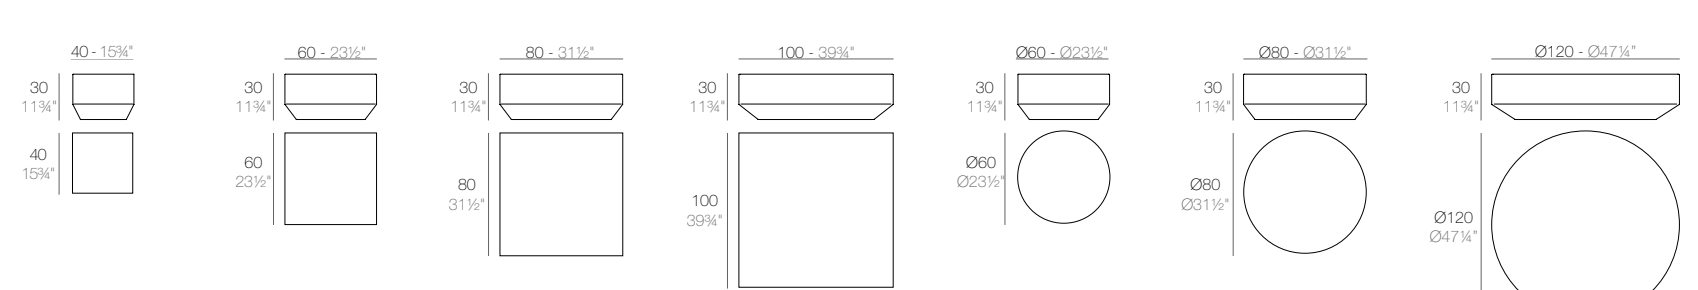

VELA

VELA Mesa Baja 40 x 40
VELA Low Table 15 3/4 x 15 3/4

VELA Mesa Baja 60 x 60
VELA Low Table 23 1/2 x 23 1/2

VELA Mesa Baja 80 x 80
VELA Low Table 31 1/2 x 31 1/2

VELA Mesa Baja 100 x 100
VELA Low Table 39 3/4 x 39 3/4

VELA Mesa Baja Ø60
VELA Low Table Ø23 1/2

VELA Mesa Baja Ø80
VELA Low Table Ø31 1/2

VELA Mesa Baja Ø120
VELA Low Table Ø47 1/4

	Gal L	C (d x h) in C (a x h) cm	Basic Basic	Self-Watering Autorriego	Lacquered Lacado	White Led Cab. Led Blanco Cab.	RGBW Led Cab. Led RGBW Cab.	RGBW Led DMX Cab. Led RGBW DMX Cab.	RGBW Led Batt. Led RGBW Bat.	RGBW Led DMX Batt. Led RGBW DMX Bat.	Glass Top Sobre Vidrio	PE Top Sobre PE
Low Table 15 3/4 x 15 3/4 - Mesa Baja 40 x 40	54041	54041F	54041W	54041L	54041D	54041Y	54041DY	54041C	54041P	54041C	54041P	
Low Table 23 1/2 x 23 1/2 - Mesa Baja 60 x 60	54047	54047F	54047W	54047L	54047D	54047Y	54047DY	54047C	54047P	54047C	54047P	
Low Table 31 1/2 x 31 1/2 - Mesa Baja 80 x 80	54048	54048F	54048W	54048L	54048D	54048Y	54048DY	54048C	54048P	54048C	54048P	
Low Table 39 3/4 x 39 3/4 - Mesa Baja 100 x 100	54030	54030F	54030W	54030L	54030D	54030Y	54030DY	54030C	54030P	54030C	54030P	
Low Table Ø23 1/2 - Mesa Baja Ø60	54178	54178F	54178W	54178L	54178D	54178Y	54178DY	54178C	54178P	54178C	54178P	
Low Table Ø31 1/2 - Mesa Baja Ø80	54179	54179F	54179W	54179L	54179D	54179Y	54179DY	54179C	54179P	54179C	54179P	
Low Table Ø47 1/4 - Mesa Baja Ø120	54031	54031F	54031W	54031L	54031D	54031Y	54031DY	54031C	54031P	54031C	54031P	

MOMA

	Gal L	C (d x h) in C (a x h) cm	Basic Basic	Self-Watering Autorriego	Lacquered Lacado	White Led Cab. Led Blanco Cab.	RGBW Led Cab. Led RGBW Cab.	RGBW Led DMX Cab. Led RGBW DMX Cab.	RGBW Led Batt. Led RGBW Bat.	RGBW Led DMX Batt. Led RGBW DMX Bat.
Low Table - Mesa Baja	1 3/4 - 7	7 3/4 x 7 3/4 - 20 x 20	45115A	45115R	45115F	45115W	45115L	45115D	45115Y	45115DY