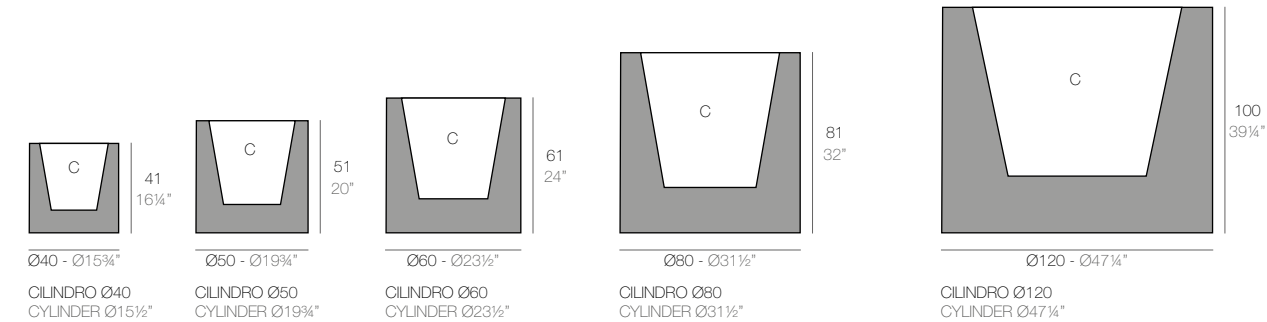

CILINDRO

	Gal L	C= Ø x h in C= Ø x h cm	Basic Basic	Self-watering Autoriego	Lacquered Lacado	White Led Cab. Led Blanco Cab.	RGBW Led Cab. Led RGBW Cab.	RGBW Led Batt. Led RGBW Bat.	RGBW Led DMX Cab. Led RGBW DMX Cab.	RGBW Led DMX Batt. Led RGBW DMX Bat.
Cylinder Ø15¾" x 15¾" - Cilindro Ø40 x 40 cm	5½ - 20	Ø12¼" x 11¾" - Ø31 x 30	40340A	40340R	40340RF	40340W	40340L	40340Y	40340D	40340DY
Cylinder Ø19¾" x 19¾" - Cilindro Ø50 x 50 cm	9¼ - 35	Ø15" x 15¼" - Ø38 x 39	40350A	40350R	40350RF	40350W	40350L	40350Y	40350D	40350DY
Cylinder Ø23½" x 23½" - Cilindro Ø60 x 60 cm	15¼ - 60	Ø18" x 18" - Ø46 x 46	40360A	40360R	40360RF	40360W	40360L	40360Y	40360D	40360DY
Cylinder Ø31½" x 31½" - Cilindro Ø80 x 80 cm	38¼ - 145	Ø24" x 24½" - Ø61 x 62	40380A	40380R	40380RF	40380W	40380L	40380Y	40380D	40380DY
Cylinder Ø47¼" x 39¼" - Cilindro Ø120 x 100 cm	116¼ - 440	Ø35¾" x 32" - Ø91 x 81	40312A	40312R	40312RF	40312W	40312L	40312Y	40312D	40312DY