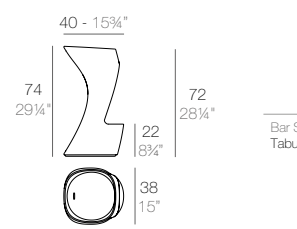

MOMA

	Basic Basic	Lacquered Lacado	RGBW Led Batt. Led RGBW Bat.	RGBW Led DMX Batt. Led RGBW DMX Bat.
Bar Stool Taburete Alto	45038A	45038F	45038Y	45038DY

MOMA Taburete Alto
MOMA Bar Stool