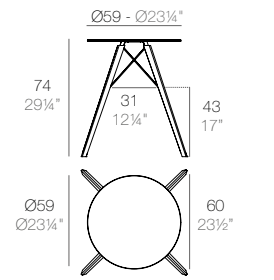

FAZ WOOD Mesa Comedor Ø59
FAZ WOOD Dining table Ø23 1/2"