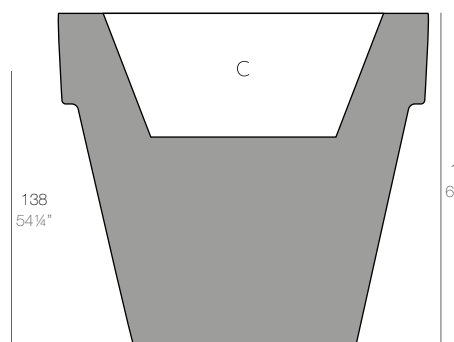

Ø200 - Ø78¾"
MACETA Ø200
MACETA Ø78¾"

	Gal L	C= Ø x h in C= Ø x h cm	Basic Basic	Self-watering Autoriego	Lacquered Lacado	White Led Cab. Led Blanco Cab.	RGBW Led Cab. Led RGBW Cab.	RGBW Led Batt. Led RGBW Bat.	RGBW Led DMX Cab. Led RGBW DMX Cab.	RGBW Led DMX Batt. Led RGBW DMX Bat.
Maceta Ø19¾" - Maceta Ø50 cm	5¼ - 20	Ø15" x 10¼" - Ø38 x 26	40150A	40150R	40150RF	40150W	40150L	40150Y	40150D	40150DY
Maceta Ø23½" - Maceta Ø60 cm	10½ - 40	Ø18" x 12 ½" - Ø46 x 32	40160A	40160R	40160RF	40160W	40160L	40160Y	40160D	40160DY
Maceta Ø31½" - Maceta Ø80 cm	23¾ - 90	Ø24" x 15 ¼" - Ø61 x 39	40180A	40180R	40180RF	40180W	40180L	40180Y	40180D	40180DY
Maceta Ø47¼" - Maceta Ø120 cm	79¼ - 300	Ø35 ¾" x 22" - Ø91 x 56	40112A	40112R	40112RF	40112W	40112L	40112Y	40112D	40112DY
Maceta Ø62¾" - Maceta Ø160 cm	132 - 500	Ø55" x 14 ¼" - Ø140 x 36	40116A	-	40116RF	40116W	40116L	40116Y	40116D	40116DY
Maceta Ø78¾" - Maceta Ø200 cm	264 - 1000	Ø69" x 17 ¾" - Ø175 x 45	40120A	-	40120RF	40120W	40120L	40120Y	40120D	40120DY