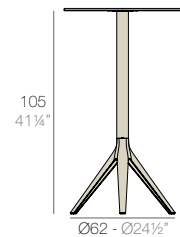

fixed top / fijo ref. 65011
collapsible top / abatible ref. 65011T
fixed for glass / fijo para vidrio ref. 65011V

TABLE TOP - SOBRE
Ø50 cm Ø19 1/4" 50 x 50 cm 19 1/4" x 19 1/4"
Ø59 cm Ø23 1/4" 59 x 59 cm 23 1/4" x 23 1/4"