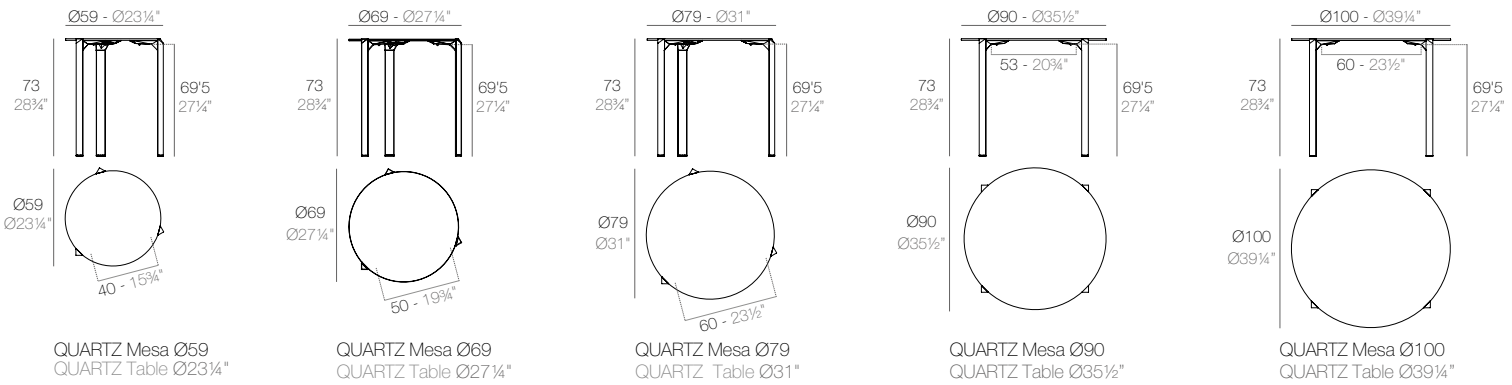

QUARTZ

	HPL Black Edge HPL Borde Negro	HPL White Edge HPL Borde Blanco
Table Ø23¼" - Mesa Ø59	54198	54198B
Table Ø27¼" - Mesa Ø69	54199	54199B
Table Ø31" - Mesa Ø79	54200	54200B
Table Ø35½" - Mesa Ø90	54201	54201B
Table Ø39¼" - Mesa Ø100	54202	54202B
Table 23¼" x 23¼" - Mesa 59 x 59	54203	54203B
Table 27¼" x 27¼" - Mesa 69 x 69	54204	54204B
Table 31" x 31" - Mesa 79 x 79	54205	54205B

FAZ INOX

	HPL Black Border HPL Borde Negro	HPL White Border HPL Borde Blanco
Dining Table stainless base 27½"x27½" - Mesa inox 70x70	54058C	54058BC
Dining Table stainless base 31½"x31½" - Mesa inox 80x80	54106C	54106BC
Dining Table stainless base 35½"x35½" - Mesa inox 90x90	54054C	54054BC
Dining Table stainless base 39¼"x39¼" - Mesa inox 100x100	54060C	54060BC
Dining Table stainless base 78¾"x39¼" - Mesa inox 200x100	54053	54053B

FAZ

	Basic	Lacquered Lacado	White Led Cab. Led Blanco Cab.	RGBW Led Cab. Led RGBW Cab.	RGBW Led Batt. Led RGBW Bat.	RGBW Led DMX Cab. Led RGBW DMX Cab.	RGBW Led DMX Batt. Led RGBW DMX Bat.
HPL Black Edge Dining Table 78¾" x 39¼" Mesa 200 x 100	54016	54016F	54016W	54016L	54016Y	54016D	54016DY
HPL Borde Negro Dining Table XL 118" x 47¼" Mesa XL 300 x 120	54017	54017F	54017W	54017L	54017Y	54017D	54017DY
HPL White Edge Dining Table 78¾" x 39¼" Mesa 200 x 100	54016B	54016FB	54016WB	54016LB	54016YB	54016DB	54016DYB
HPL Borde Blanco Dining Table XL 118" x 47¼" Mesa XL 300 x 120	54017B	54017FB	54017WB	54017LB	54017YB	54017DB	54017DYB

UFO