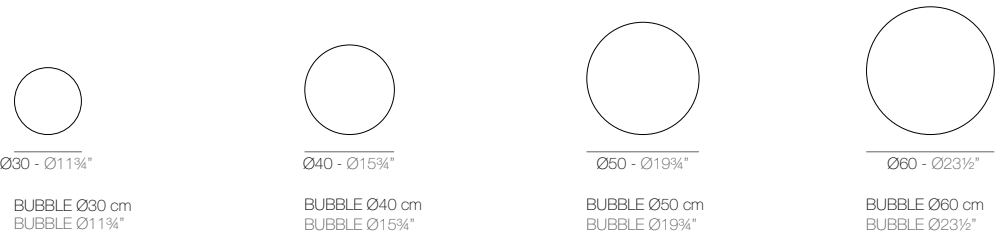

BUBBLES

	White Led Cab. Led Blanco Cab.	RGBW Led Cab. Led RGBW Cab.	RGBW Led Batt. Led RGBW Bat.	RGBW Led DMX Cab. Led RGBW DMX Cab.	RGBW Led DMX Batt. Led RGBW DMX Bat.	Hanging Support Kit Kit Soporte Colgante
Ø113" - Ø30 cm	46003W	46003L	46003Y	46003D	46003DY	48000X
Ø151" - Ø40 cm	46004W	46004L	46004Y	46004D	46004DY	48000X
Ø199" - Ø50 cm	46005W	46005L	46005Y	46005D	46005DY	48000X
Ø231" - Ø60 cm	46006W	46006L	46006Y	46006D	46006DY	48000X