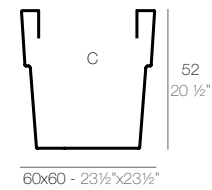

VASO CUADRADO

VASO CUADRADO 30 cm
SQUARE VASO 11 3/4"

VASO CUADRADO 40 cm
SQUARE VASO 15 3/4"

VASO CUADRADO 45 cm
SQUARE VASO 19 3/4"

VASO CUADRADO 60 cm
SQUARE VASO 23 1/2"

	Gal L	C= d x h in C= d x h cm	Simple Simple	Simple Lacquered Lacado Simple
Squared Vaso 11 3/4" x 11 3/4" x 10 1/4" - Vaso Cuadrado 30 x 30 x 26 cm	4 1/2 - 17	9 1/2" x 10 1/4" - 24 x 26	41530	41530F
Squared Vaso 15 3/4" x 15 3/4" x 13 3/4" - Vaso Cuadrado 40 x 40 x 35 cm	10 1/2 - 40	12 1/2" x 13 3/4" - 32 x 35	41540	41540F
Squared Vaso 19 3/4" x 19 3/4" x 16 3/4" - Vaso Cuadrado 50 x 50 x 43 cm	21 - 80	15 3/4" x 17" - 40 x 43	41550	41550F
Squared Vaso 23 1/2" x 23 1/2" x 24 1/4" - Vaso Cuadrado 60 x 60 x 62 cm	37 - 140	19" x 24 1/2" - 48 x 62	41560	41560F