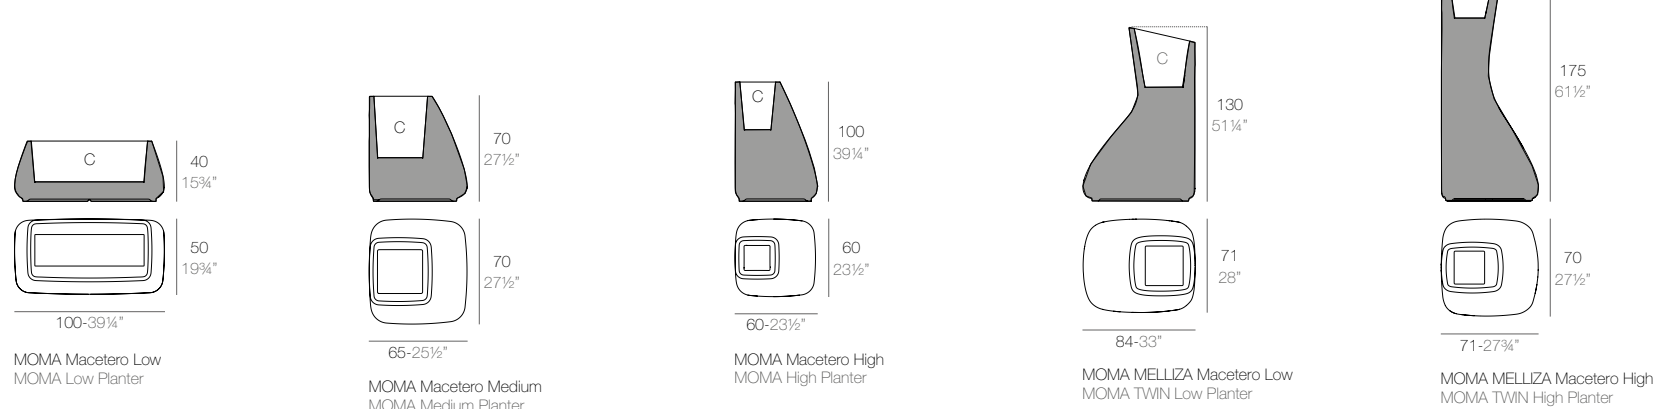

MOMA

	Gal L	C= (d x d') x h in - C= (d x d') x h cm	Basic Basic	Self-watering Autoriego	Lacquered Lacado	White Led Cab. Led Blanco Cab.	RGBW Led Cab. Led RGBW Cab.	RGBW Led Batt. Led RGBW Bat.	RGBW Led DMX Cab. Led RGBW DMX Cab.	RGBW Led DMX Batt. Led RGBW DMX Bat.
Low Planter - Macetero Low	20¼ - 76½	14½" x 30½" x 10½" - (36,5x77,5x27)	45006A	45006R	45006F	45006W	45006L	45006Y	45006D	45006DY
Medium Planter - Macetero Medium	7¾ - 28	12" x 12" x 13" - (30 x 30) x 32,5	45004A	45004R	45004F	45004W	45004L	45004Y	45004D	45004DY
High Planter - Macetero High	7¾ - 49	20½" x 15½" x 10" - (52x39)x26	45005A	45005R	45005F	45005W	45005L	45005Y	45005D	45005DY
Twin Low Planter - Melliza Macetero Low	16¾ - 63	17¼" x 14½" x 15¼" - (44x37)x39	45003A	45003R	45003F	45003W	45003L	45003Y	45003D	45003DY
Twin High Planter - Melliza Macetero High	11 - 42	14½" x 11½" x 15¼" - (37x29)x39	45002A	45002R	45002F	45002W	45002L	45002Y	45002D	45002DY

ALMA

	Gal L	C=d x d' in C=d x d' cm	Self-watering Autoriego	Lacquered Lacado	White Led Cab. Led Blanco Cab.	RGBW Led Cab. Led RGBW Cab.	RGBW Led Batt. Led RGBW Bat.	RGBW Led DMX Cab. Led RGBW DMX Cab.	RGBW Led DMX Batt. Led RGBW DMX Bat.
Planter Maceta	2¾ - 10	7¼" x 9 ½" - 20 x 24	53013P	53013F	53013W	53013L	53013Y	53013D	53013DY