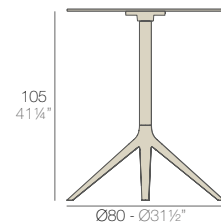

fixed top / fijo ref. 65020
fixed for glass / fijo para vidrio ref. 65020V

TABLE TOP - SOBRE
69 x 69 cm 27 1/4" x 27 1/4"