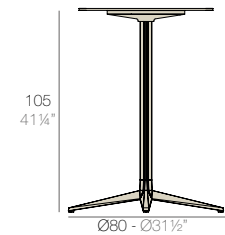

fixed top / fijo ref. 54142
fixed for glass / fijo para vidrio ref. 54142V

TABLE TOP - SOBRE

- 69 x 69 cm
  27 1/4" x 27 1/4"