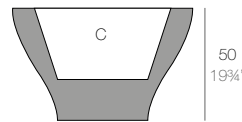

Ø80 - Ø31½"
CENTRO ALTO Ø80
CENTRO ALTO Ø31½"