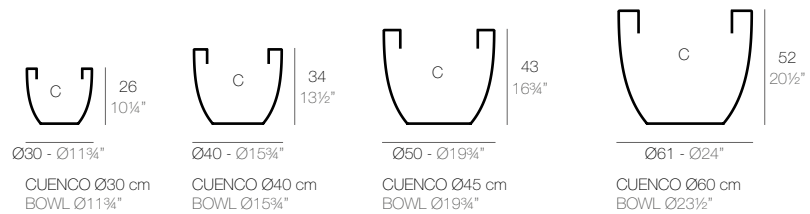

CUENCO

	Gal L	C= d x h in C= d x h cm	Simple Simple	Simple Lacquered Lacado Simple
Bowl Ø11 3/4" - Cuenco Ø30 cm	4 - 15	Ø9 1/2" x 10 1/4" - Ø24 x 26	40730	40730F
Bowl Ø15 3/4" - Cuenco Ø40 cm	9 1/4 - 35	Ø13" x 13 3/4" - Ø33 x 35	40740	40740F
Bowl Ø19 3/4" - Cuenco Ø50 cm	18 1/4 - 70	Ø16 1/2" x 17" - Ø42 x 43	40750	40750F
Bowl Ø23 1/2" - Cuenco Ø60 cm	31 1/4 - 120	Ø20 1/2" x 20 1/2" - Ø52 x 52	40760	40760F
Bowl Ø31 1/2" - Cuenco Ø80 cm	74 - 280	Ø26 3/4" x 27 1/4" - Ø68 x 69	40780	40780F
Bowl Ø47 1/4" - Cuenco Ø120 cm	251 - 950	Ø40 1/4" x 41" - Ø102 x 104	402712	40712F