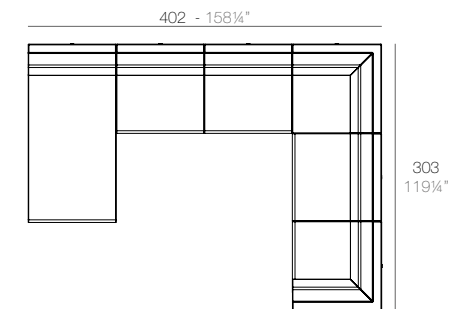

1 x 54280 Chaiselongue Largo - Chaiselongue Large
3 x 54255 Módulo Central Bajo - Sectional Sofa Low Armless
1 x 54259 Módulo Izquierdo - Sectional Sofa Left
1 x 54256 Módulo Esquina - Sectional Sofa Corner