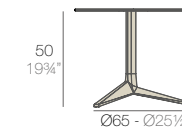

FAZ Ø 65 CM 3 LEGS

fixed top / fijo ref. 54125
collapsible top / abatible ref. 54125T
fixed for glass / fijo para vidrio ref. 54125V

TABLE TOP - SOBRE

- Ø50 cm
Ø19 1/4"
- 50 x 50 cm
19 1/4" x 19 1/4"
- Ø59 cm
Ø23 1/4"
- 59 x 59 cm
23 1/4" x 23 1/4"
- Ø69 cm
Ø27 1/4"