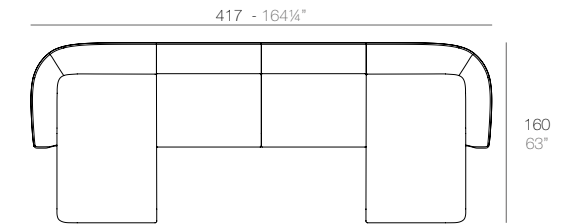

2 x 67002 Sofá Módulo Central - Sectional Sofa Armless
1 x 67018 Sofá Módulo Izquierdo Chaiselongue -
Sectional Sofa Left Chaiselongue
1 x 67016 Sofá Módulo Derecho Chaiselongue -
Sectional Sofa Right Chaiselongue