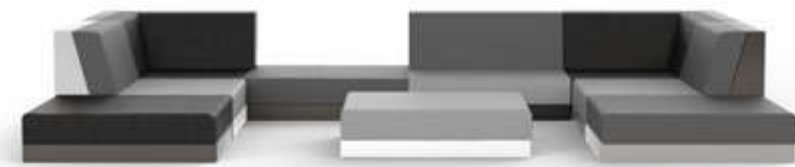

Pixel 284
Ramón Esteve