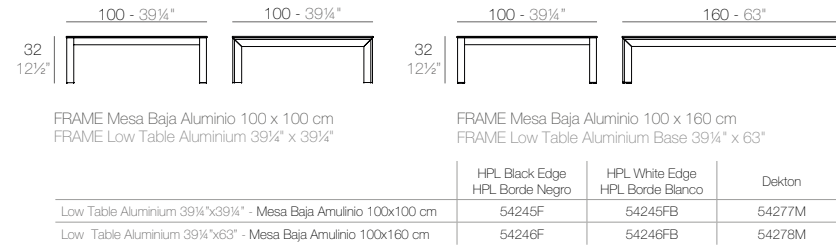

	Basic Basic	Lacquered Lacado
Table 35 1/2" x 35 1/2" Mesa 90x90	44410	44410F
Table 20 3/4" x 35 1/2" Mesa 180x90	44406	44406F
Table XL Mesa XL	44407	44407F

PIXEL

SUAVE

TABLET

FRAME ALUMINIUM

FRAME

REST

SABINAS