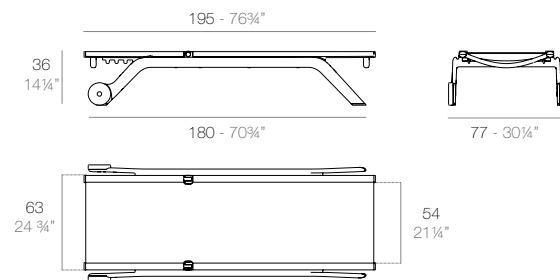

AFRICA

AFRICA Tumbona
AFRICA Sun Lounger