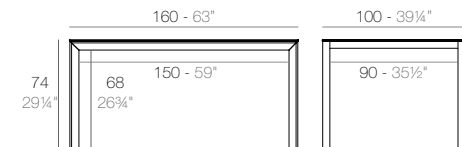

FRAME Mesa 160x100cm
FRAME Dining Table 63"x39 1/4"

	HPL Black Edge HPL Borde Negro	HPL White Edge HPL Borde Blanco	Dekton
Dining Table Mesa	54240F	54240FB	54271M