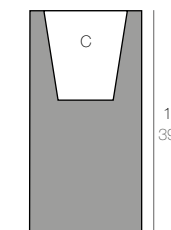

50x50 - 19¾"x19¾"
CUBO ALTO 50cm
HIGH CUBE 19¾"