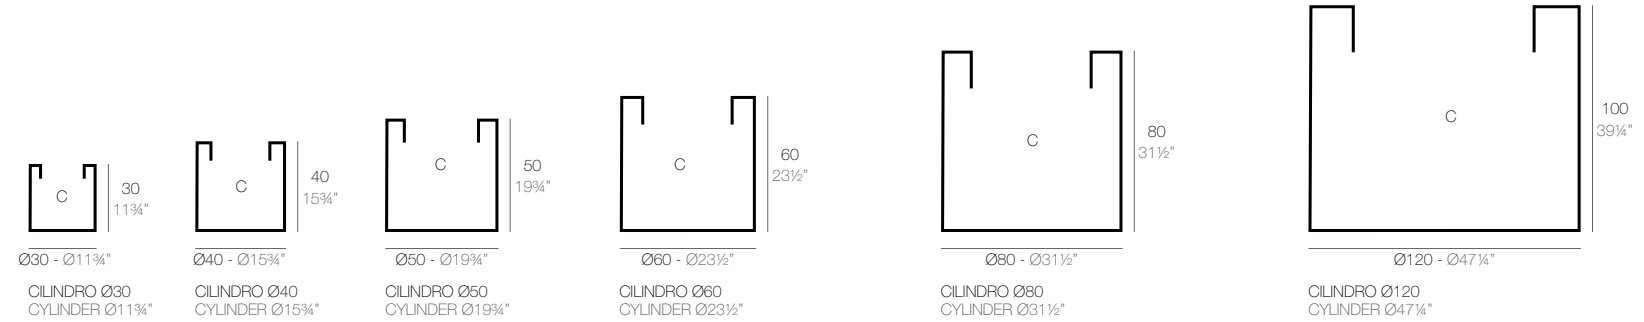

Gal L	C= Ø x h in C= Ø x h cm	Simple Simple	Simple Lacquered Lacado Simple
Cylinder Ø11¾" x 11¾" - Cilindro Ø30 x 30 cm	5½ - 20	Ø9¾" x 11¾" - Ø24 x 30	40330	40330F
Cylinder Ø15¾" x 15¾" - Cilindro Ø40 x 40 cm	13 - 50	Ø13" x 23½" - Ø33 x 40	40340	40340F
Cylinder Ø19¾" x 19¾" - Cilindro Ø50 x 50 cm	36½ - 100	Ø16½" x 19¾" - Ø42 x 50	40350	40350F
Cylinder Ø23½" x 23½" - Cilindro Ø60 x 60 cm	45 - 170	Ø20½" x 23½" - Ø52 x 60	40360	40360F
Cylinder Ø31½" x 31½" - Cilindro Ø80 x 80 cm	105 - 400	Ø27½" x 31½" - Ø70 x 80	40380	40380F
Cylinder Ø47¼" x 39¼" - Cilindro Ø120 x 100 cm	290½ - 1100	Ø41¼" x 39¼" - Ø105 x 100	40312	40312F