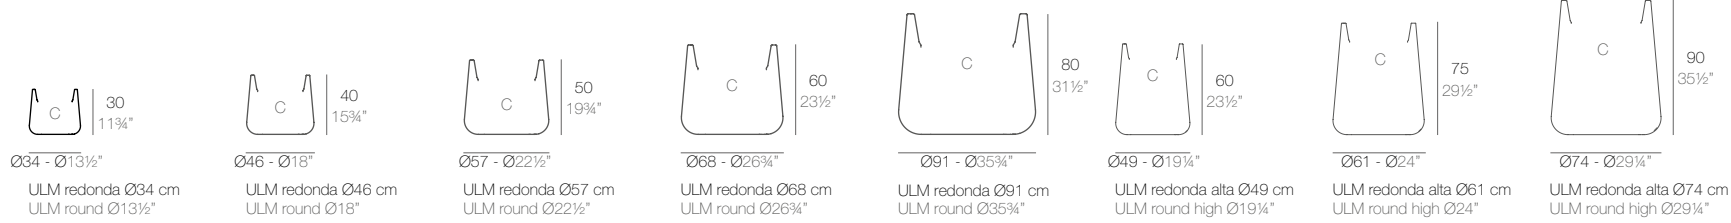

Gal L	C= Ø x h in C= Ø x h cm	Simple Simple	Simple Lacquered Lacado Simple
Round Ø13½"x11¼" - Redonda Ø34x30	6¼ - 24	Ø10¼" x 11¼" - Ø26 x 30	42206	42206F
Round Ø18"x15¾" - Redonda Ø46x40	15¼ - 58	Ø13¾" x 15¾" - Ø35 x 40	42207	42207F
Round Ø22½"x19¾" - Redonda Ø57x50	29½ - 194	Ø17¼" x 19¾" - Ø44 x 50	42208	42208F
Round Ø26¾"x23¾" - Redonda Ø68x60	51¼ - 210	Ø20½" x 23¾" - Ø52 x 60	42209	42209F
Round Ø35¾"x31½" - Redonda Ø91x80	121¼ - 460	Ø27½" x 31½" - Ø70 x 80	42210	42210F
Round high Ø19¼"x23½" - Redonda alta Ø49x60	6½ - 24	Ø13¾" x 23½" - Ø35 x 60	42214	42214F
Round high Ø24¼"x29½" - Redonda alta Ø61x75	18½ - 70	Ø17¼" x 29½" - Ø44 x 75	42215	42215F
Round high Ø29¼"x35½" - Redonda alta Ø74x90	37 - 140	Ø20½" x 23½" - Ø52 x 90	42216A	42216F