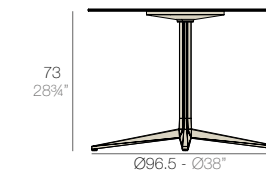

fixed top / fijo ref. 54144
fixed for glass / fijo para vidrio ref. 54144V

TABLE TOP - SOBRE

- Ø100 cm
  Ø39 1/4"
- 100 x 100 cm
  39 1/4" x 39 1/4"
- Ø120 cm
  Ø51 1/4"