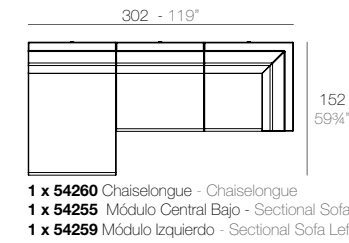

1 x 54260 Chaiselongue - Chaiselongue
1 x 54255 Módulo Central Bajo - Sectional Sofa Low Armless
1 x 54259 Módulo Izquierdo - Sectional Sofa Left