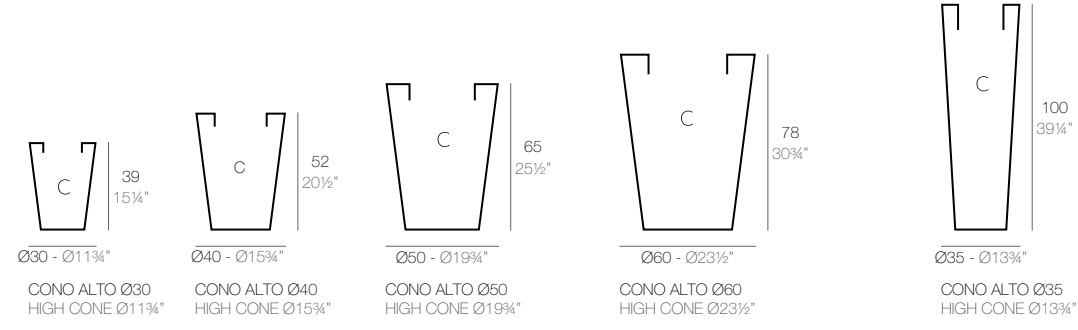

Gal L	C= Ø x h in C= Ø x h cm	Simple Simple	Simple Lacquered Lacado Simple
High Cone Ø11¾" x 15¼" - Cono Alto Ø30 x 39 cm	5¼ - 20	Ø9¾" x 15¼" - Ø25 x 39	40530	40530F
High Cone Ø15¾" x 20½" - Cono Alto Ø40 x 52 cm	17¼ - 67	Ø13" x 20½" - Ø33 x 52	40540	40540F
High Cone Ø19¾" x 25½" - Cono Alto Ø50 x 65 cm	10½ - 40	Ø16½" x 15¼" - Ø42 x 65	40550	40550F
High Cone Ø23½" x 30¾" - Cono Alto Ø60 x 78 cm	23¼ - 90	Ø20" x 18" - Ø51 x 78	40560	40560F
Cono Ø13¾" x 39¼" - Cono Alto Ø35 x 100 cm	39¼ - 150	Ø11½" x 39¼" - Ø29 x 100	40535	40535F