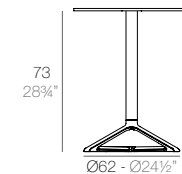

fixed top / fijo ref. 66007
collapsible top / abatible ref. 66007T
fixed for glass / fijo para vidrio ref. 66007V

TABLE TOP - SOBRE
Ø50 cm Ø19 1/4" 50 x 50 cm 19 1/4" x 19 1/4"
Ø59 cm Ø23 1/4" 59 x 59 cm 23 1/4" x 23 1/4"
Ø69 cm Ø27 1/4"