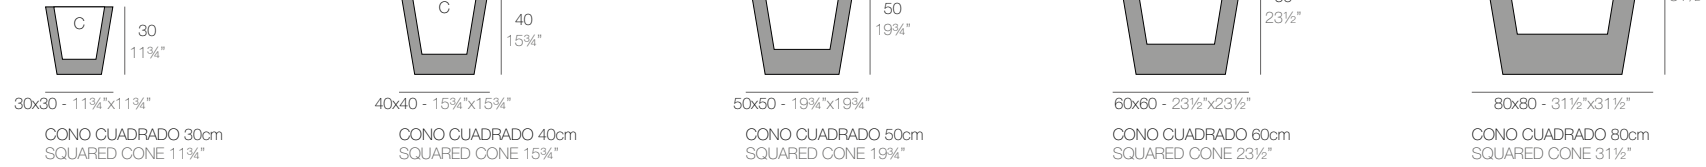

CONO CUADRADO

	Gal L	C= (d x d') x h in C= (d x d') x h cm	Basic Basic	Self-watering Autoriego	Lacquered Lacado	White Led Cab. Led Blanco Cab.	RGBW Led Cab. Led RGBW Cab.	RGBW Led Batt. Led RGBW Bat.	RGBW Led DMX Cab. Led RGBW DMX Cab.	RGBW Led DMX Batt. Led RGBW DMX Bat.
Squared Cone 11¾" x 11¾" - Cono Cuadrado 30 x 30 cm	2½ - 10	9" x 9" x 7¾" - 23 x 23 x 20	41130A	41130R	41130FF	41130W	41130L	41130Y	41130D	41130DY
Squared Cone 15¾" x 15¾" - Cono Cuadrado 40 x 40 cm	6½ - 24	12¼" x 12¼" x 12¼" - 31 x 31 x 31	41140A	41140R	41140FF	41140W	41140L	41140Y	41140D	41140DY
Squared Cone 19¾" x 19¾" - Cono Cuadrado 50 x 50 cm	10½ - 40	15" x 15" x 15" - 38 x 38 x 38	41150A	41150R	41150FF	41150W	41150L	41150Y	41150D	41150DY
Squared Cone 23½" x 23½" - Cono Cuadrado 60 x 60 cm	18½ - 70	18" x 18" x 18" - 46 x 46 x 46	41160A	41160R	41160FF	41160W	41160L	41160Y	41160D	41160DY
Squared Cone 31½" x 31½" - Cono Cuadrado 80 x 80 cm	53 - 200	24¾" x 24¾" x 24¾" - 63 x 63 x 63	41180A	41180R	41180FF	41180W	41180L	41180Y	41180D	41180DY