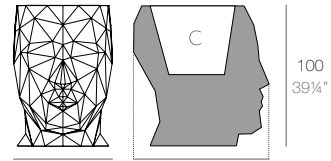

POTS & PLANTERS

MACETEROS & JARDINERAS

ADAN

ADAN Nano Maceta
ADAN Nano Planter

ADAN Maceta 42
ADAN Planter 42

ADAN Maceta 70
ADAN Planter 70

ADAN Maceta 100
ADAN Planter 100

	Gal L	C= (d x d') x h in C= (d x d') x h cm	Basic Basic	Self-watering Autoriego	Lacquered Lacado	White Led Cab. Led Blanco Cab.	RGBW Led Cab. Led RGBW Cab.	RGBW Led Batt. Led RGBW Bat.	RGBW Led DMX Cab. Led RGBW DMX Cab.	RGBW Led DMX Batt. Led RGBW DMX Bat.
Nano Planter - Nano Maceta	1/4 - 1/25	(4" x 4 3/4") x 6" - (10 2" x 11 8") x 15 2"	49068A	-	49068F	49068W	-	-	-	-
Planter 42 - Maceta 42	1 1/4 - 4 1/5	(11 3/4" x 9 1/2") x 5 1/2" - (30 x 24) x 14,2	49064A	49064R	49064F	49064W	49064L	49064Y	49064D	49064DY
Planter 70 - Maceta 70	11 - 24	(17" x 15 1/4") x 11" - (43 x 39) x 28	49060A	49060R	49060F	49060W	49060L	49060Y	49060D	49060DY
Planter 100 - Maceta 100	19 - 75	(24 1/2" x 22 1/2") x 18" - (62 x 57) x 46	49074A	49074R	49074F	49074W	49074L	49074Y	49074D	49074DY