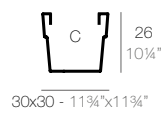

VASO CUADRADO

VASO CUADRADO 30 cm
SQUARE VASO 11 3/4"