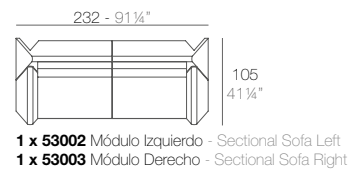

COMBINATION OPTIONS - POSIBLES COMBINACIONES

1 x 53002 Módulo Izquierdo - Sectional Sofa Left
1 x 53003 Módulo Derecho - Sectional Sofa Right