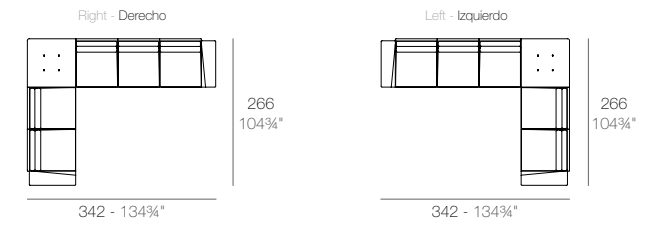

D 5-Seat Sofa - Sofá de 5 plazas

	Dimensions Dimensiones	Basic Basic	Lacquered Lacado	Glass Top Sobre Vidrio
Right - Derecho	134¼"x104¼"x28¼" - 342x266x72	76021	76021F	76005C
Left - Izquierdo	134¼"x104¼"x28¼" - 342x266x72	76022	76022F	76005C

OPTIONAL ILLUMINATED CORNER SECTIONAL - OPCIÓN MÓDULO ESQUINA ILUMINADO

	White Led Cab. Led Blanco Cab.	RGBW Led Cab. Led RGBW Cab.	RGBW Led DMX Cab. Led RGBW DMX Cab.	RGBW Led Batt. Led RGBW Bat.	RGBW Led DMX Batt. Led RGBW DMX Bat.	Glass Top Sobre Vidrio
Illuminated Corner Sectional - Módulo Esquina Iluminado	76005W	76005L	76005D	76005Y	76005DY	76005C