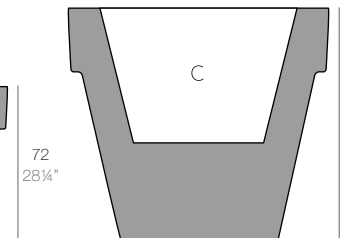

Ø120 - Ø47¼"
MACETA Ø120
MACETA Ø47¼"