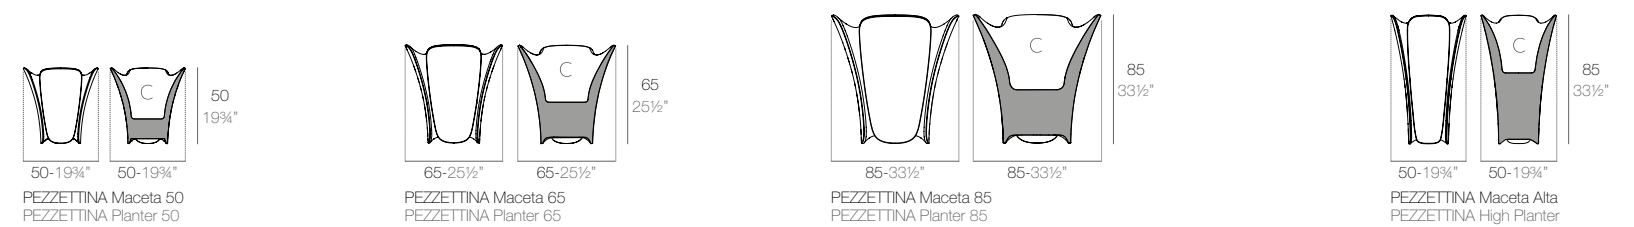

PEZZETTINA

	Gal L	C= (d x d') x h in C= (d x d') x h cm	Basic Basic	Self-watering Autoriego	Lacquered Lacado	White Led Cab. Led Blanco Cab.	RGBW Led Cab. Led RGBW Cab.	RGBW Led Batt. Led RGBW Bat.	RGBW Led DMX Cab. Led RGBW DMX Cab.	RGBW Led DMX Batt. Led RGBW DMX Bat.
Planter 50 - Maceta 50	4¾ - 18	(15¼" x 15¼") x 11½" - (40 x 40) x 29	56006A	56006R	56006F	56006W	56006L	56006Y	56006D	56006DY
Planter 65 - Maceta 65	9¼ - 35	(20¾" x 20¾") x 12¾" - (53 x 53) x 31	56007A	56007R	56007F	56007W	56007L	56007Y	56007D	56007DY
Planter 85 - Maceta 85	20½ - 78	(27¼" x 27¼") x 16¼" - (69 x 69) x 41	56008A	56008R	56008F	56008W	56008L	56008Y	56008D	56008DY
High Planter - Maceta Alta	5¼ - 20	(15¼" x 15¼") x 12¾" - (39 x 39) x 32	56009A	56009R	56009F	56009W	56009L	56009Y	56009D	56009DY