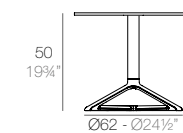

DELTA TABLE

fixed top / fijo ref. 66006
collapsible top / abatible ref. 66006T
fixed for glass / fijo para vidrio ref. 66006V

TABLE TOP - SOBRE
Ø50 cm Ø19 1/4" 50 x 50 cm 19 1/4" x 19 1/4"
Ø59 cm Ø23 1/4" 59 x 59 cm 23 1/4" x 23 1/4"
Ø69 cm Ø27 1/4"