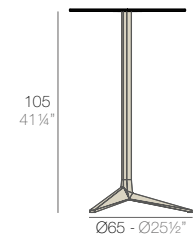

fixed top / fijo ref. 54127
collapsible top / abatible ref. 54127T
fixed for glass / fijo para vidrio ref. 54127V

TABLE TOP - SOBRE

- Ø50 cm
  Ø19 1/4"
- 50 x 50 cm
  19 1/4" x 19 1/4"
- Ø59 cm
  Ø23 1/4"
- 59 x 59 cm
  23 1/4" x 23 1/4"