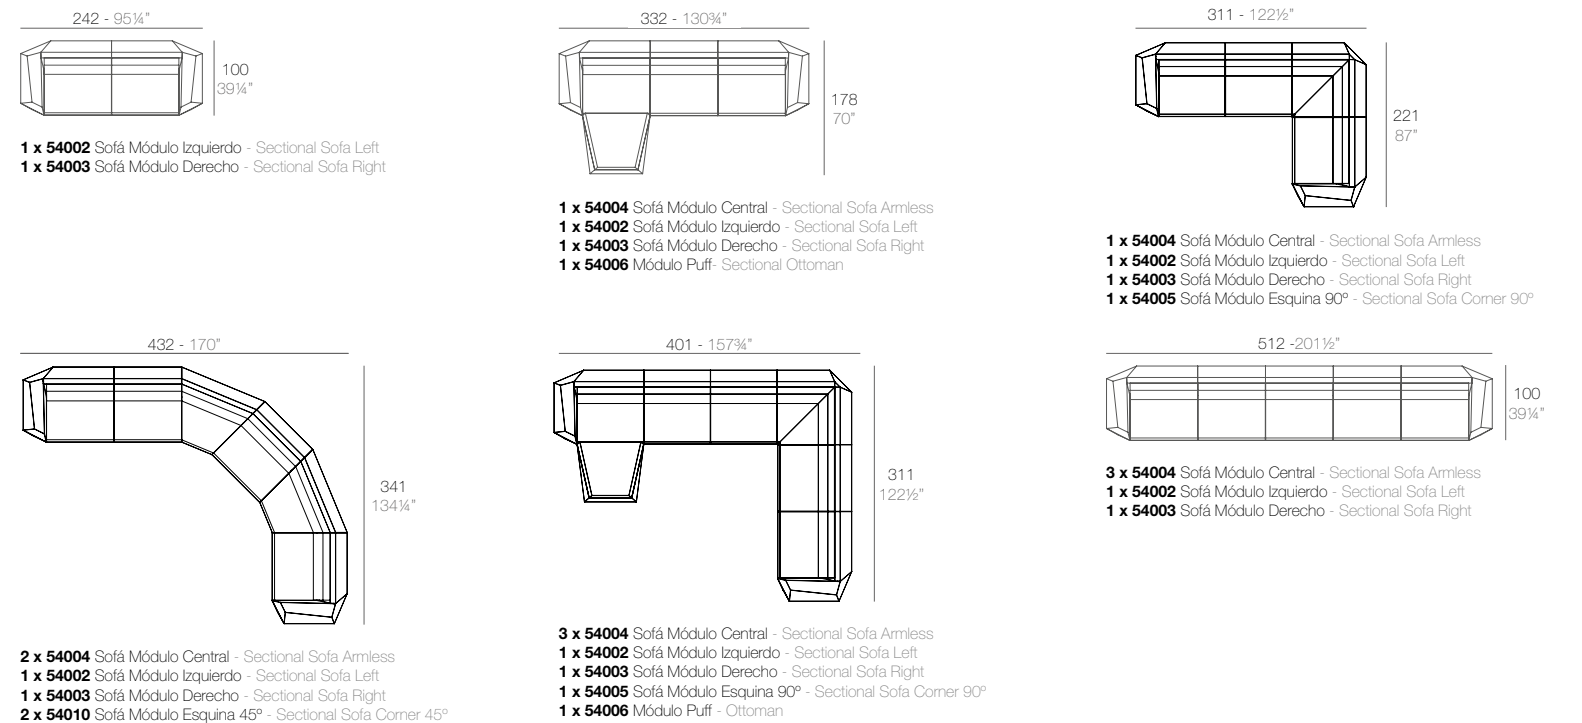

FRAME

FAZ

COMBINATION OPTIONS - POSIBLES COMBINACIONES

COMBINATION OPTIONS - POSIBLES COMBINACIONES

ULM

ULM Sofá Módulo Izquierdo / ULM Sectional Sofa Left
 ULM Sofá Módulo Derecho / ULM Sectional Sofa Right
 ULM Sofá Módulo Central / ULM Sectional Sofa Armless
 ULM Puff / ULM Ottoman