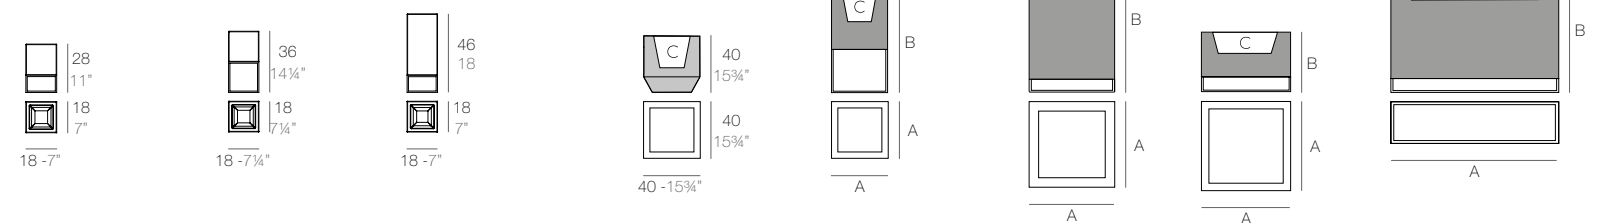

VELA

VELA Nano Cubo 28
VELA Nano Cubo 36
VELA Nano Cubo Alto 46
VELA Chill Maceta
VELA Chill Planter
VELA Cubo
VELA Cubo Alto
VELA Land
VELA Land
VELA Muro
VELA Wall

	A in A cm	x	B in B cm	Gal L	C= (d x d') x h in C= (d x d') x h cm	Basic Basic	Self-watering Autoriego	Lacquered Lacado	White Led Cab. Led Blanco Cab.	RGBW Led Cab. Led RGBW Cab.	RGBW Led Batt. Led RGBW Bat.	RGBW Led DMX Cab. Led RGBW DMX Cab.	RGBW Led DMX Batt. Led RGBW DMX Bat.
Nano Cubo 28 - Nano Cubo 28	-	-	-	1/2 - 2	(5 1/2" x 5 1/2") x 4 3/4" - (14 x 14) x 12	54043A	-	54043F	54043W	-	-	-	-
Nano Cubo 36 - Nano Cubo 36	-	-	-	1/2 - 2	(5 1/2" x 5 1/2") x 4 3/4" - (14 x 14) x 12	54039A	-	54039F	54039W	-	-	-	-
Nano High Cube 46 - Nano Cubo Alto 46	-	-	-	1/2 - 1 1/2	(5 1/2" x 5 1/2") x 9" - (14 x 14) x 23	54040A	-	54040F	54040W	-	-	-	-
Chill Planter - Chill Maceta	-	-	-	5 - 19	(12 1/4" x 12 1/4") x 10 3/4" - (31 x 31) x 27	54073A	54073R	54073F	54073W	54073L	54073Y	54073D	54073DY
Cubo 40 - Cubo 40	15 3/4" x 15 3/4"	40 x 40	x	27 1/2" - 70	(12 1/2" x 12 1/2") x 12 1/2" - (31 x 31) x 31	54035A	54035R	54035F	54035W	54035L	54035Y	54035D	54035DY
Cubo 60 - Cubo 60	23 1/2" x 23 1/2"	60 x 60	x	39 3/4" - 100	(18" x 18") x 18" - (46 x 46) x 46	54042A	54042R	54042F	54042W	54042L	54042Y	54042D	54042DY
High Cube 40 - Cubo Alto 40	15 3/4" x 15 3/4"	40 x 40	x	35 1/2" - 90	(11 3/4" x 11 3/4") x 13" - (30 x 30) x 33	54049A	54049R	54049F	54049W	54049L	54049Y	54049D	54049DY
High Cube 60 - Cubo Alto 60	23 1/2" x 23 1/2"	60 x 60	x	39 3/4" - 100	(18" x 18") x 18" - (46 x 46) x 46	54036A	54036R	54036F	54036W	54036L	54036Y	54036D	54036DY
Land - Land	23 1/2" x 23 1/2"	60 x 60	x	15 3/4" - 40	(18" x 18") x 9 1/2" - (46 x 46) x 24	54037A	54037R	54037F	54037W	54037L	54037Y	54037D	54037DY
Wall - Muro	11 3/4" x 47 1/4"	30 x 120	x	35 1/2" - 90	(9 1/2" x 45") x 9 1/2" - (24 x 114) x 24	54038A	54038R	54038F	54038W	54038L	54038Y	54038D	54038DY

PILLOW

	Gal L	C= d x d' in - C= d x d' cm	Basic Basic	Self-watering Autoriego	Lacquered Lacado	White Led Cab. Led Blanco Cab.	RGBW Led Cab. Led RGBW Cab.	RGBW Led Batt. Led RGBW Bat.	RGBW Led DMX Cab. Led RGBW DMX Cab.	RGBW Led DMX Batt. Led RGBW DMX Bat.
Planter - Maceta	6 1/2 - 24	8 1/4" x 9 3/4" - 21 x 24	55004	55004R	55004F	55004W	55004L	55004Y	55004D	55004DY

AGATHA

	Basic Basic	Lacquered Lacado	Lacquered Two-Tone Lacado Dos-Tonos
Planter Macetero	52003	52003F	52003FP