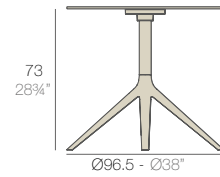

TABLE TOP - SOBRE
Ø100 cm Ø39 1/4" 100 x 100 cm 39 1/4" x 39 1/4"
Ø120 cm Ø51 1/4"

fixed top / fijo ref. 65035
fixed for glass / fijo para vidrio ref. 65035V

TABLE TOP - SOBRE
Ø100 cm Ø39 1/4" 100 x 100 cm 39 1/4" x 39 1/4"
Ø120 cm Ø51 1/4"