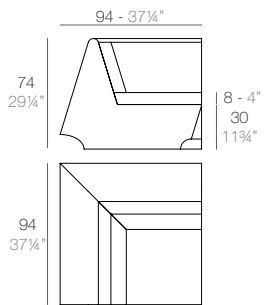

REST Sofá Módulo Esquina
REST Sectional Sofa Corner

	Basic Basic	Lacquered Lacado	White Led Cab. Led Blanco Cab.	RGBW Led Cab. Led RGBW Cab.	RGBW Led DMX Cab. Led RGBW DMX Cab.	RGBW Led Batt. Led RGBW Bat.	RGBW Led DMX Batt. Led RGBW DMX Batt.
Sectional Left Módulo Izquierdo	53002	53002F	53002W	53002L	53002D	53002Y	53002DY
Sectional Right Módulo Derecho	53003	53003F	53003W	53003L	53003D	53003Y	53003DY
Sectional Armless Módulo Central	53004	53004F	53004W	53004L	53004D	53004Y	53004DY
Ottoman Puff	53006	53006F	53006W	53006L	53006D	53006Y	53006DY
Sectional Corner Módulo Esquina	53005	53005F	53005W	53005L	53005D	53005Y	53005DY