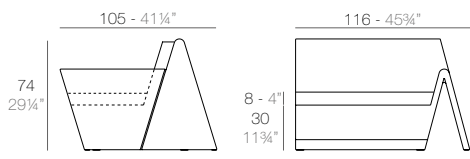

REST

REST Sofá Módulo Izquierdo
REST Sectional Sofa Left