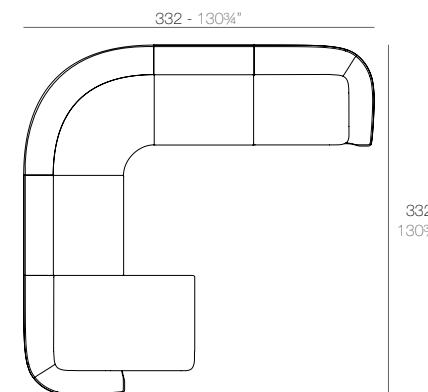

2 x 67002 Sofá Módulo Central - Sectional Sofa Armless
1 x 67001 Sofá Módulo Izquierdo - Sectional Sofa Left
1 x 67016 Sofá Módulo Derecho Chaiselongue -
Sectional Sofa Right Chaiselongue
1 x 67015 Sofá Módulo Esquina - Sectional Sofa Corner