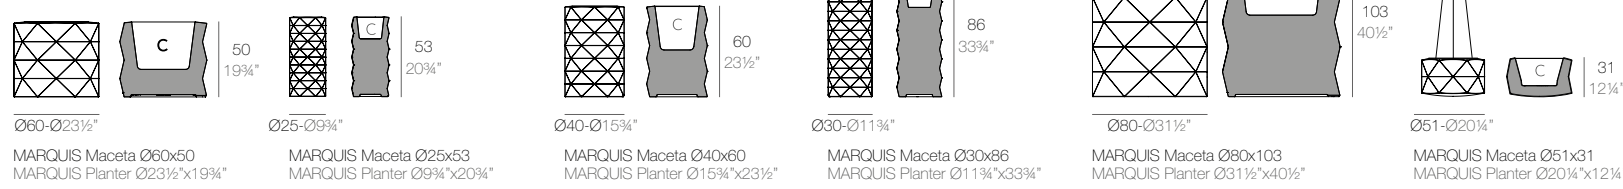

MARQUIS

	Gal L	C= Ø x h in - C= Ø x h cm	Basic Basic	Self-watering Autoriego	Lacquered Lacado	White Led Cab. Led Blanco Cab.	RGBW Led Cab. Led RGBW Cab.	RGBW Led Batt. Led RGBW Bat.	RGBW Led DMX Cab. Led RGBW DMX Cab.	RGBW Led DMX Batt. Led RGBW DMX Bat.
Planter Ø23½"x19¾" - Maceta Ø60x50	5/28 - 60	Ø17" x 12½" - Ø43 x 32	47081A	47081R	47081F	47081W	47081L	47081Y	47081D	47081DY
Planter Ø9¾"x20¾" - Maceta Ø25x53	1 - 4	Ø7" x 5½" - Ø18 x 14	47082A	47082R	47082F	47082W	47082L	47082Y	47082D	47082DY
Planter Ø15¾"x23½" - Maceta Ø40x60	6 - 23	Ø11½" x 11" - Ø29 x 28	47083A	47083R	47083F	47083W	47083L	47083Y	47083D	47083DY
Planter Ø11¾"x33¾" - Maceta Ø30x86	2/5 - 10	Ø6¾" x 8¾" - Ø22 x 22	47084A	47084R	47084F	47084W	47084L	47084Y	47084D	47084DY
Planter Ø31½"x40½" - Maceta Ø80x103	42 - 160	Ø23¼" x 18" - Ø59 x 46	47085A	47085R	47085F	47085W	47085L	47085Y	47085D	47085DY
Hanging Planter Ø20¼"x12¼" - Maceta Colgante Ø51x31	0/8 - 3	Ø15" x 8¾" - Ø38 x 22	47086A	47086R	47086F	-	-	-	-	-