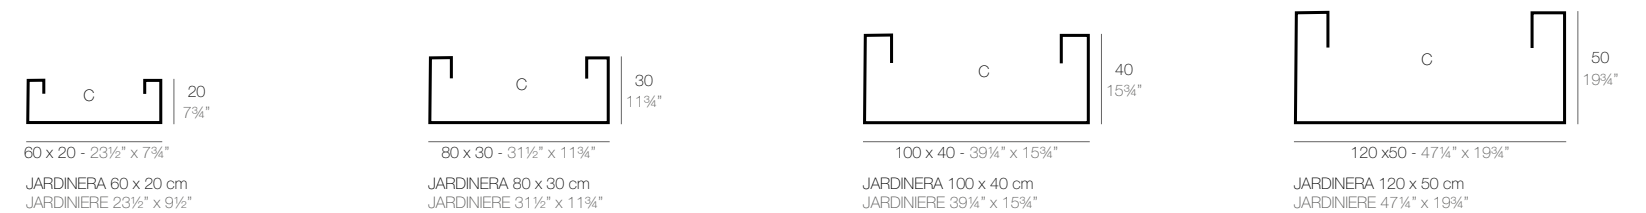

JARDINERA 60 x 20 cm
JARDINIERE 23½" x 9½"

JARDINERA 80 x 30 cm
JARDINIERE 31½" x 11¾"

JARDINERA 100 x 40 cm
JARDINIERE 39¼" x 15¾"

JARDINERA 120 x 50 cm
JARDINIERE 47¼" x 19¾"

	Gal L	C= (d x d') x h in C= (d x d') x h cm	Simple Simple	Simple Lacquered Lacado Simple
Jardiniera 23½" x 9½" x 9½" - Jardinera 60 x 20 x 20 cm	6½ - 24	(22" x 6¼") x 7¾" - (56 x 16) x 20	41620	41620F
Jardiniera 31½" x 11¾" x 11¾" - Jardinera 80 x 30 x 30 cm	18 - 70	(29½" x 9½") x 11¾" - (75 x 24) x 30	41630	41630F
Jardiniera 39¼" x 15¾" x 15¾" - Jardinera 100 x 40 x 40 cm	42½ - 160	(36½" x 12½") x 15¾" - (93 x 32) x 40	41640	41640F
Jardiniera 47¼" x 19¾" x 19¾" - Jardinera 120 x 50 x 50 cm	79 - 300	(44" x 15¾") x 19¾" - (112 x 40) x 50	41650	41650F