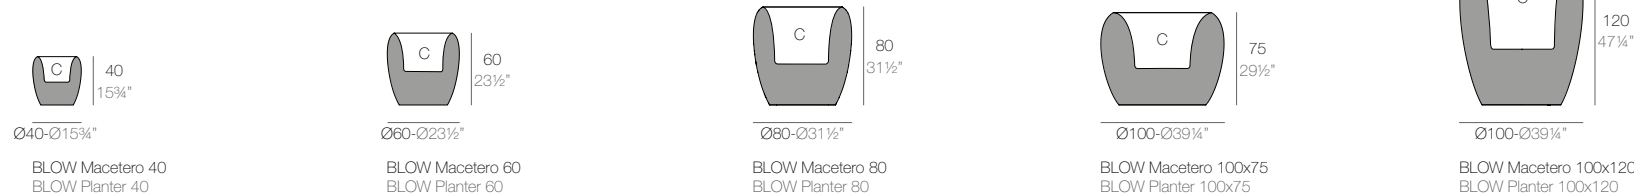

BLOW

	Gal L	C= (d x d') x h in C= (d x d') x h cm	Basic Basic	Self-watering Autoriego	Lacquered Lacado	White Led Cab. Led Blanco Cab.	RGBW Led Cab. Led RGBW Cab.	RGBW Led Batt. Led RGBW Bat.	RGBW Led DMX Cab. Led RGBW DMX Cab.	RGBW Led DMX Batt. Led RGBW DMX Bat.
Planter Ø40 - Macetero Ø40	2¼ - 10	Ø12½" x 8¼" - Ø32 x 21	55017A	55017R	55017F	55017W	55017L	55017Y	55017D	55017DY
Planter Ø60 - Macetero Ø60	7¼ - 28	Ø19" x 12½" - Ø48 x 32	55018A	55018R	55018F	55018W	55018L	55018Y	55018D	55018DY
Planter Ø80 - Macetero Ø80	18 - 68	Ø25¼" x 18" - Ø64 x 46	55019A	55019R	55019F	55019W	55019L	55019Y	55019D	55019DY
Planter Ø100x75 - Macetero Ø100x75	35½ - 135	Ø31½" x 18" - Ø80 x 46	55020A	55020R	55020F	55020W	55020L	55020Y	55020D	55020DY
Planter Ø100x120 - Macetero Ø100x120	28½ - 104	Ø30¾" x 21¾" - Ø78 x 55	55021A	55021R	55021F	55021W	55021L	55021Y	55021D	55021DY