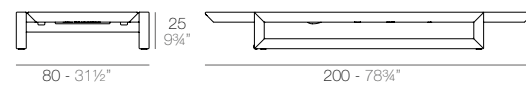

FRAME

FRAME Tumbona
FRAME Sun Lounger

	Basic Basic	Lacquered Lacado
Sun Lounger - Tumbona	54097	54097F