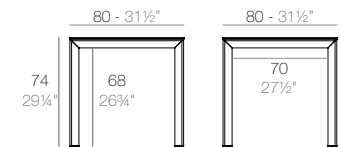

FRAME Mesa 80x80cm
FRAME Dining Table 31 1/2"x31 1/2"

	HPL Black Edge HPL Borde Negro	HPL White Edge HPL Borde Blanco	Dekton
Dining Table Mesa	54232F	54232FB	54263M