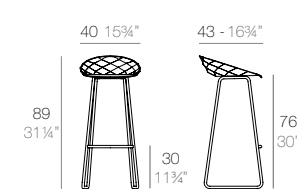

VERTEX Taburete Alto
VERTEX Bar Stool

WALL STREET

	Basic Basic	Lacquered Lacado
Bar Stool Taburete Alto	65017	65017F

WALL STREET Taburete Alto
WALL STREET Bar Stool

VASES

	Basic Basic	Lacquered Lacado
Bar Stool 33 1/4\"/>		