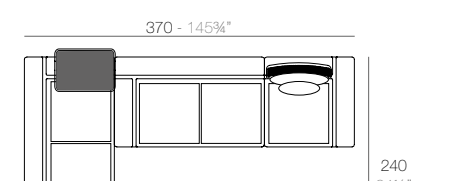

2 x 64001 Módulo 90x90 cm - Sectional 35½"x35½"
1 x 64002 Módulo izquierdo 150x90 cm - Sectional left 59" x 35½"
1 x 64003 Módulo derecho 150x90 cm - Sectional right 59" x 35½"
2 x 64006 Respaldo bajo - Low backrest
2 x 64014 Pack 2 Cojines - Set 2 Pillows
1 x 64010 Mesa Rectangular sin patas - Embedded rectangular table
1 x 64008 Mesa Redonda Ø55 - Round table Ø21¼"