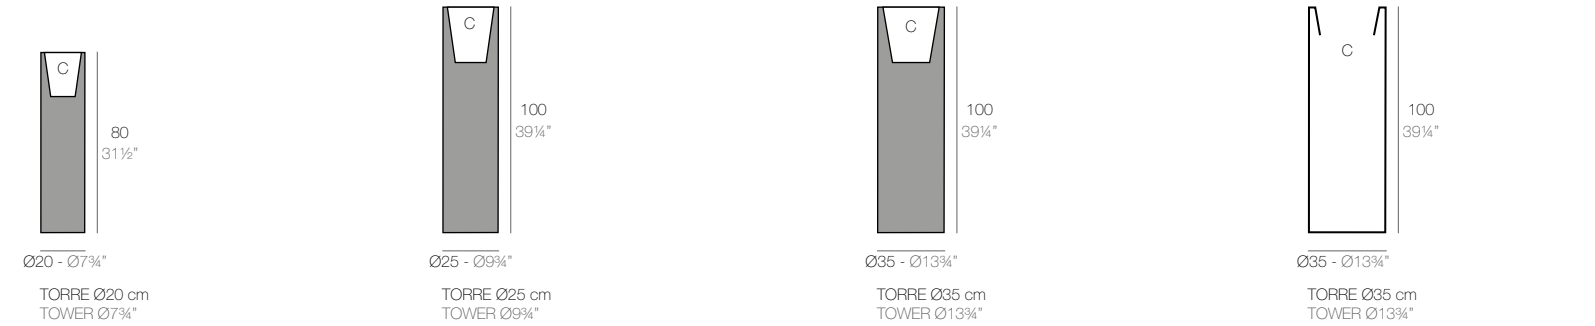

TORRE

	Gal L	C= (d x d') x h in C= (d x d') x h cm	Basic Basic	Self-watering Autoriego	Lacquered Lacado	White Led Cab. Led Blanco Cab.	RGBW Led Cab. Led RGBW Cab.	RGBW Led Batt. Led RGBW Bat.	RGBW Led DMX Cab. Led RGBW DMX Cab.	RGBW Led DMX Batt. Led RGBW DMX Bat.	Simple Simple	Simple Lacquered Lacado Simple
Tower 7¾" x 31½" - Torre Ø20 x 80 cm	1¼ - 5	Ø13¾" x 7¾" - Ø17 x 20	44020A	44020R	44020F	44020W	44020L	44020Y	44020D	44020DY		
Tower 9¾" x 39¼" - Torre Ø25 x 100 cm	2½ - 9	Ø17¾" x 9¾" - Ø20 x 24	44025A	44025R	44025F	44025W	44025L	44025Y	44025D	44025DY		
Tower 13¾" x 39¼" - Torre Ø35 x 100 cm	4¼ - 16	Ø11½" x 12½" - Ø29 x 32	44035A	44035R	44035F	44035W	44035L	44035Y	44035D	44035DY		
Tower 13¾" x 39¼" - Torre Ø35 x 100 cm	25¼ - 96	Ø11½" x 12½" - Ø29 x 32	-	-	-	-	-	-	-	-	44035	44035F