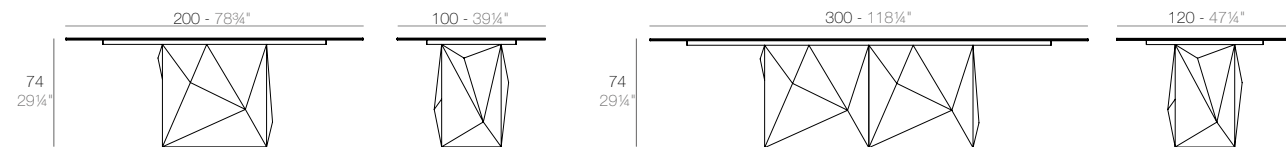

FAZ

FAZ Mesa 200 x 100 FAZ Dining Table 78¾" x 39¼"
FAZ Mesa XL 300 x 120 FAZ Dining Table XL 118¼" x 47¼"

	Basic	Lacquered Lacado	White Led Cab. Led Blanco Cab.	RGBW Led Cab. Led RGBW Cab.	RGBW Led Batt. Led RGBW Bat.	RGBW Led DMX Cab. Led RGBW DMX Cab.	RGBW Led DMX Batt. Led RGBW DMX Bat.
HPL Black Edge Dining Table 78¾" x 39¼" Mesa 200 x 100	54016	54016F	54016W	54016L	54016Y	54016D	54016DY
HPL Borde Negro Dining Table XL 118" x 47¼" Mesa XL 300 x 120	54017	54017F	54017W	54017L	54017Y	54017D	54017DY
HPL White Edge Dining Table 78¾" x 39¼" Mesa 200 x 100	54016B	54016FB	54016WB	54016LB	54016YB	54016DB	54016DYB
HPL Borde Blanco Dining Table XL 118" x 47¼" Mesa XL 300 x 120	54017B	54017FB	54017WB	54017LB	54017YB	54017DB	54017DYB