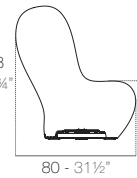

SABINAS Lámpara Low
Sabinas Low Lamp

SABINAS Lámpara High
Sabinas High Lamp

	White Led Cab. Led Blanco Cab.	RGBW Led Cab. Led RGBW Cab.	RGBW Led Batt. Led RGBW Bat.	RGBW Led DMX Cab. Led RGBW DMX Cab.	RGBW Led DMX Batt. Led RGBW DMX Bat.
Low Lamp Lámpara Low	45011W	45011L	45011Y	45011D	45011DY
High Lam Lámpara High	45010W	45010L	45010Y	45010D	45010DY