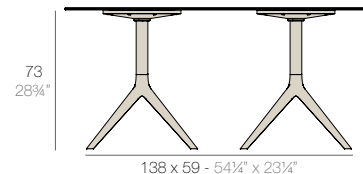

fixed top / fijo ref. 65032

TABLE TOP - SOBRE
158 x 79 cm 62 1/4" x 31"

*Note: For table tops with another measures, please, make inquiry.
Nota: Para sobres con otras dimensiones, por favor, realicen una consulta.*

DELTA TABLE

fixed top / fijo ref. 66006
collapsible top / abatible ref. 66006T
fixed for glass / fijo para vidrio ref. 66006V

TABLE TOP - SOBRE
Ø50 cm Ø19 1/4" 50 x 50 cm 19 1/4" x 19 1/4"
Ø59 cm Ø23 1/4" 59 x 59 cm 23 1/4" x 23 1/4"
Ø69 cm Ø27 1/4"