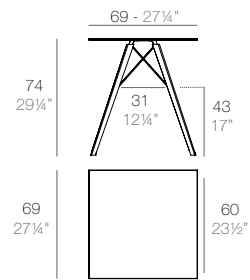

	HPL Black Edge HPL Borde Negro	HPL White Edge HPL Borde Blanco	Dekton
Dining Table Mesa	54242F	54242FB	54274M

FAZ WOOD

FAZ WOOD Mesa Comedor 59 x 59
FAZ WOOD Dining table 23 1/2" x 23 1/2"

FAZ WOOD Mesa Comedor Ø59
FAZ WOOD Dining table Ø23 1/2"