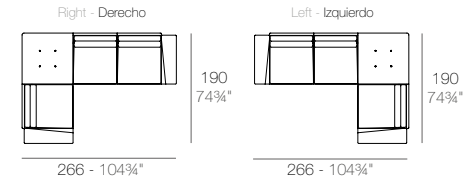

DELTA CORNER SOFA / SOFÁ ESQUINERO

A 3-Seat Sofa - Sofá de 3 plazas

	Dimensions Dimensiones	Basic Basic	Lacquered Lacado	Glass Top Sobre Vidrio
Right - Derecho	104¼"x74¼"x28¼" - 266x190x72	76016	76016F	76005C
Left - Izquierdo	104¼"x74¼"x28¼" - 266x190x72	76017	76017F	76005C