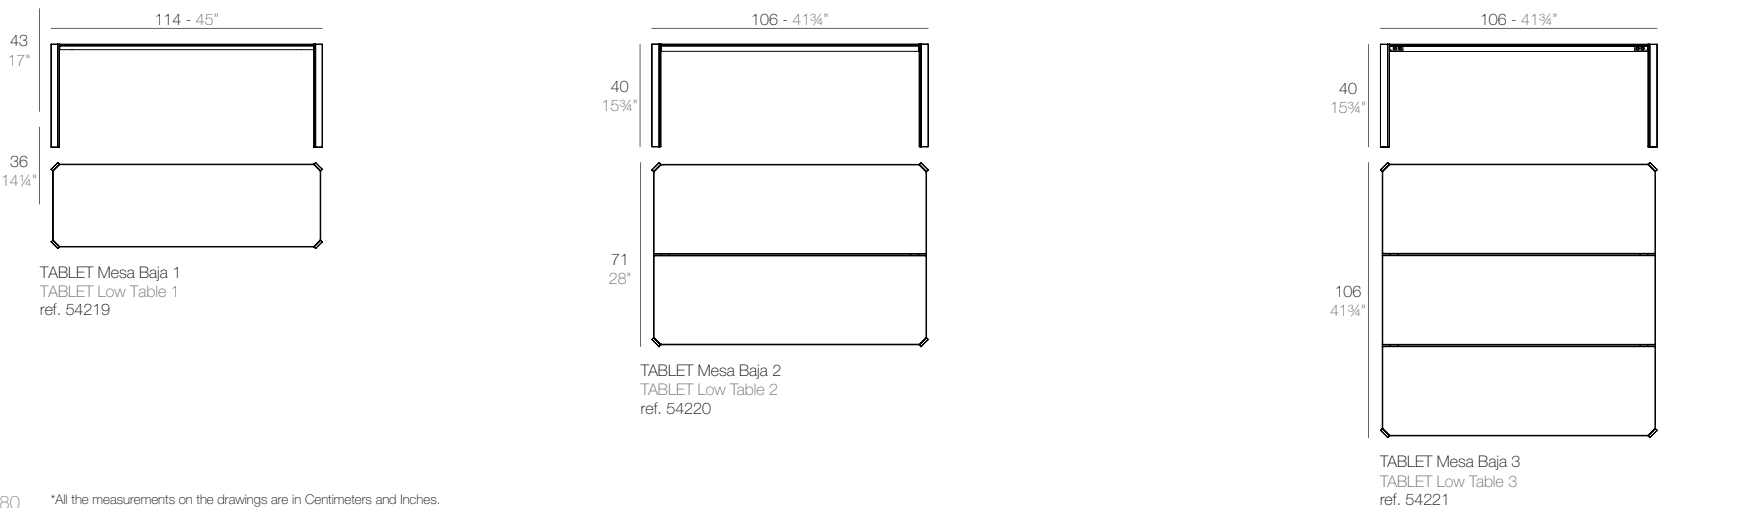

	Basic Basic	Lacquered Lacado
Table 35 1/2" x 35 1/2" Mesa 90x90	44410	44410F
Table 20 3/4" x 35 1/2" Mesa 180x90	44406	44406F
Table XL Mesa XL	44407	44407F

PIXEL

SUAVE

TABLET

FRAME ALUMINIUM

FRAME

REST

SABINAS