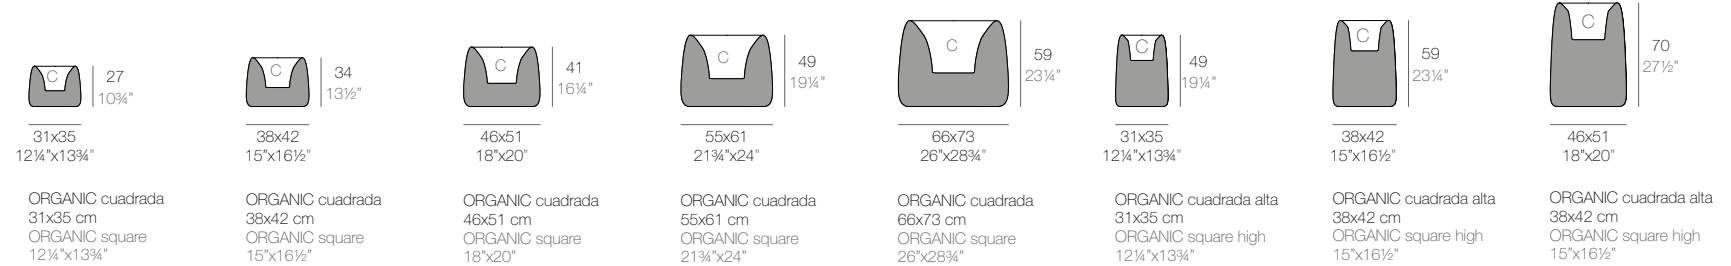

ORGANIC CUADRADAS

	Gal L	C= (d x d) x h in C= (d x d) x h cm	Basic Basic	Self-watering Autoriego	Lacquered Lacado	White Led Cab. Led Blanco Cab.	RGBW Led Cab. Led RGBW Cab.	RGBW Led Batt. Led RGBW Bat.	RGBW Led DMX Cab. Led RGBW DMX Cab.	RGBW Led DMX Batt. Led RGBW DMX Bat.
Square 12¼"x13¾"x10¾" - Cuadrada 31x35x27	1 - 4	6" x 6" x 6" - 15 x 15 x 15	42301A	42301R	42301RF	42301W	42301L	42301Y	42301D	42301DY
Square 15"x16½"x13½" - Cuadrada 38x42x34	1¾ - 7	7" x 7" x 7½" - 18 x 18 x 19	42302A	42302R	42302RF	42302W	42302L	42302Y	42302D	42302DY
Square 18"x20"x16¼" - Cuadrada 46x51x41	3¼ - 12	8¾" x 8¾" x 9½" - 22 x 22 x 24	42303A	42303R	42303RF	42303W	42303L	42303Y	42303D	42303DY
Square 21¾"x24"x19¼" - Cuadrada 55x61x49	5½ - 21	8¾" x 8¾" x 13" - 22 x 22 x 33	42304A	42304R	42304RF	42304W	42304L	42304Y	42304D	42304DY
Square 26"x28¾"x23¼" - Cuadrada 66x73x59	9½ - 36	11" x 11" x 13¾" - 28 x 28 x 35	42305A	42305R	42305RF	42305W	42205L	42205Y	42305D	42305DY
Square high 12¼"x13¾"x19¼" - Cuadrada alta 31x35x49	1 - 4	6" x 6" x 6" - 15 x 15 x 15	42306A	42306R*	42306RF	42306W	42306L	42306Y	42306D	42306DY
Square high 15"x16½"x23¼" - Cuadrada alta 38x42x59	1¾ - 7	7" x 7" x 7¾" - 18 x 18 x 20	42307A	42307R*	42307RF	42307W	42307L	42307Y	42307D	42307DY
Square high 18"x20"x27½" - Cuadrada alta 46x51x70	3¼ - 12	8¾" x 8¾" x 9½" - 22 x 22 x 24	42308A	42308R*	42308RF	42308W	42308L	42308Y	42308D	42308DY