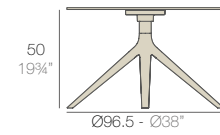

MARI-SOL Ø 96.5 CM 4 LEGS

fixed top / fijo ref. 65033
fixed for glass / fijo para vidrio ref. 65033V

TABLE TOP - SOBRE
Ø100 cm Ø39 1/4" 100 x 100 cm 39 1/4" x 39 1/4"
Ø120 cm Ø51 1/4"