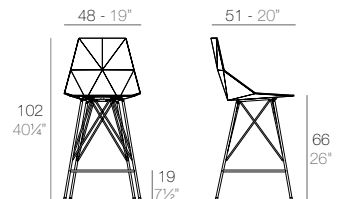

STOOLS TABURETES

FAZ

	Basic Basic	Lacquered Lacado
Bar Stool 43 3/4\"/>		

FAZ Taburete Alto 111
FAZ Bar Stool 43 3/4\"/>

	Basic Basic	Lacquered Lacado
Bar Stool with arms 43 3/4\"/>		

FAZ Taburete Alto con Brazos 111
FAZ Bar Stool with arms 43 3/4\"/>