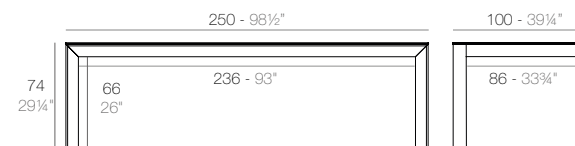

FRAME Mesa 250x100cm
FRAME Dining Table 98 1/2"x39 1/4"

	HPL Black Edge HPL Borde Negro	HPL White Edge HPL Borde Blanco	Dekton
Dining Table Mesa	54247F	54247FB	54273M