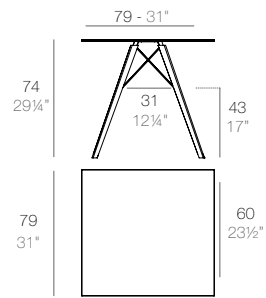

FAZ WOOD Mesa Comedor 69 x 69
FAZ WOOD Dining table 27 1/2" x 27 1/2"

FAZ WOOD Mesa Comedor Ø69
FAZ WOOD Dining table Ø27 1/2"

FAZ WOOD Mesa Salón 100 x 100
FAZ WOOD Lounge Table 39 1/4" x 39 1/4"

FAZ WOOD Mesa Salón 90 x 90
FAZ WOOD Lounge Table 35 1/2" x 35 1/2"