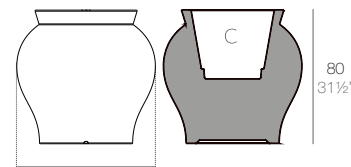

VENUS Macetero 80 cm
VENUS Planter 31 1/2"