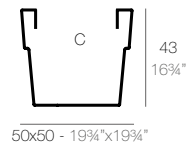

VASO CUADRADO 45 cm
SQUARE VASO 19 3/4"