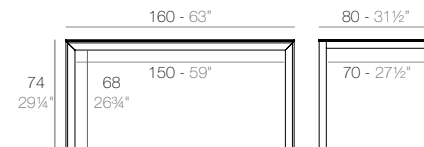

FRAME Mesa 160x80cm
FRAME Dining Table 63"x31 1/2"

	HPL Black Edge HPL Borde Negro	HPL White Edge HPL Borde Blanco	Dekton
Dining Table Mesa	54236F	54236FB	54267M