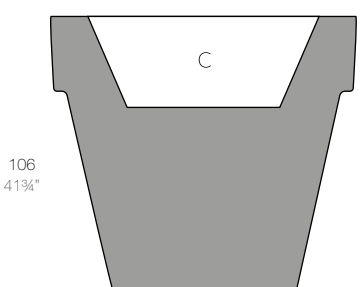

Ø160 - Ø62¾"
MACETA Ø160
MACETA Ø62¾"