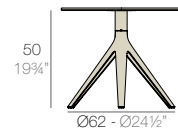

MARI-SOL Ø 62 CM 3 LEGS

fixed top / fijo ref. 65009
collapsible top / abatible ref. 65009T
fixed for glass / fijo para vidrio ref. 65009V

TABLE TOP - SOBRE
Ø50 cm Ø19 1/4" 50 x 50 cm 19 1/4" x 19 1/4"
Ø59 cm Ø23 1/4" 59 x 59 cm 23 1/4" x 23 1/4"
Ø69 cm Ø27 1/4"