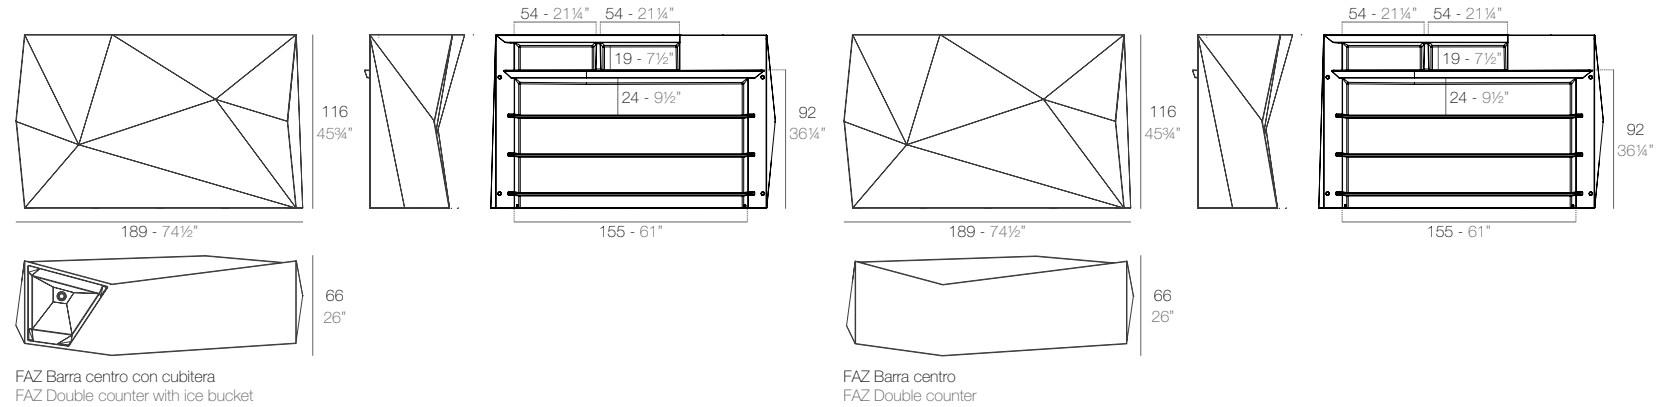

FAZ

	Basic Basic	Lacquered Lacado	White Led Cab. Led Blanco Cab.	RGBW Led Cab. Led RGBW Cab.	RGBW Led Batt. Led RGBW Bat.	RGBW Led DMX Cab. Led RGBW DMX Cab.	RGBW Led DMX Batt. Led RGBW DMX Bat.
Double counter with ice bucket Barra centro con cubitera	54114	54114F	54114W	54114L	54114Y	54114D	54114DY
Double counter Barra centro	54113	54113F	54113W	54113L	54113Y	54113D	54113DY
Corner counter Barra esquina	54112	54112F	54112W	54112L	54112Y	54112D	54112DY
Side counter Barra lateral	54111	54111F	54111W	54111L	54111Y	54111D	54111DY

Optional Opcional	2-HPL Flat shelf set Set 2 estantes HPL	Counter top - stainless steel Cubre barra inox.	8-Wheel set with lock set Set 8 ruedas con bloqueo	Bluetooth sound system pack 200W Bluetooth sound system pack 200W
	54113E	54114X	56001B	54099
	54113E	54113X	56001B	54099
	54112E	54112X	56001B	54099
	54111E	54111X	56001B	54099

COMBINATION OPTIONS - POSIBLES COMBINACIONES

VELA

	Basic Basic	Lacquered Lacado	White Led Cab. Led Blanco Cab.	RGBW Led Cab. Led RGBW Cab.	RGBW Led Batt. Led RGBW Bat.	RGBW Led DMX Cab. Led RGBW DMX Cab.	RGBW Led DMX Batt. Led RGBW DMX Bat.
Catering counter with ice-bucket Barra catering cubitera	54109	54109F	54109W	54109L	54109Y	54109D	54109DY
Catering counter Barra catering	54103	54103F	54103W	54103L	54103Y	54103D	54103DY
Shelving system h=80% Contrabarra h=205	54124	54124F	54124W	54124L	54124Y	54124D	54124DY
Shelving system h=43% Contrabarra h=109	54123	54123F	54123W	54123L	54123Y	54123D	54123DY
Counter door (with hinge) Puerta barra (con bisagra)	54084	54084F	-	-	-	-	-
Single counter Barra 100	54081	54081F	54081W	54081L	54081Y	54081D	54081DY
Double counter Barra	54082	54082F	54082W	54082L	54082Y	54082D	54082DY