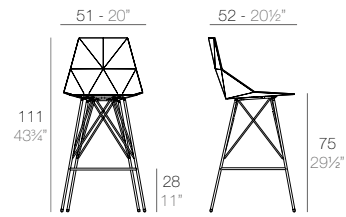

STOOLS TABURETES

FAZ

	Basic Basic	Lacquered Lacado
Bar Stool 43 3/4\"/>		

FAZ Taburete Alto 111
FAZ Bar Stool 43 3/4\"/>