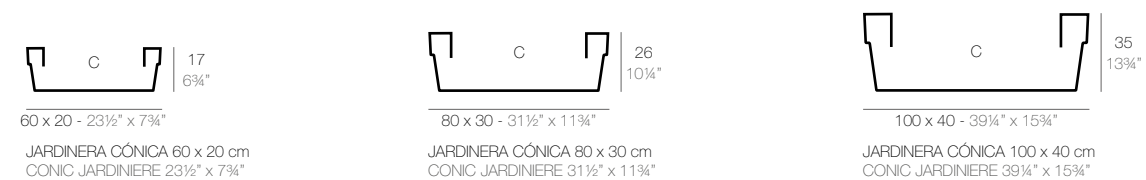

Gal L	C= (d x d') x h in C= (d x d') x h cm	Simple Simple	Simple Lacquered Lacado Simple
Jardiniera 23½" x 7¾" x 6¾" - Jardinera 60 x 20 x 17 cm	4¼ - 16	(22" x 6¼") x 6¾" - (56 x 16) x 17	41720	41720F
Jardiniera 31½" x 11¾" x 10¼" - Jardinera 80 x 30 x 26 cm	13 - 50	(29½" x 9½") x 10¼" - (75 x 24) x 26	41730	41730F
Jardiniera 39¼" x 15¾" x 13¾" - Jardinera 100 x 40 x 35 cm	29 - 100	(36½" x 12½") x 13¾" - (93 x 32) x 35	41740	41740F