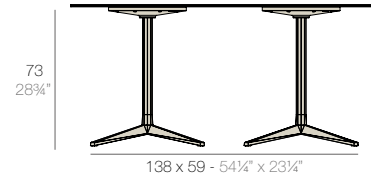

fixed top / fijo ref. 54167

TABLE TOP - SOBRE
158 x 79 cm
62 1/4" x 31"

*Note: For table tops with another measures, please, make inquiry.
Nota: Para sobres con otras dimensiones, por favor, realicen una consulta.*

MARI-SOL Ø 62 CM 3 LEGS

fixed top / fijo ref. 65009
collapsible top / abatible ref. 65009T
fixed for glass / fijo para vidrio ref. 65009V

TABLE TOP - SOBRE
Ø50 cm Ø19 1/4" 50 x 50 cm 19 1/4" x 19 1/4"
Ø59 cm Ø23 1/4" 59 x 59 cm 23 1/4" x 23 1/4"
Ø69 cm Ø27 1/4"