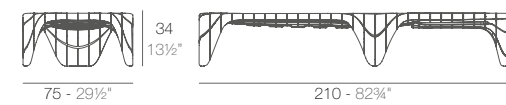

F3

F3 Tumbona
F3 Sun Lounger

	Basic Basic	Lacquered Lacado	Lacquered Two Tone Lacado Bicolor	Cushion Acolchado
Sun Lounger - Tumbona	60005	60005F	60005FP	60005CO