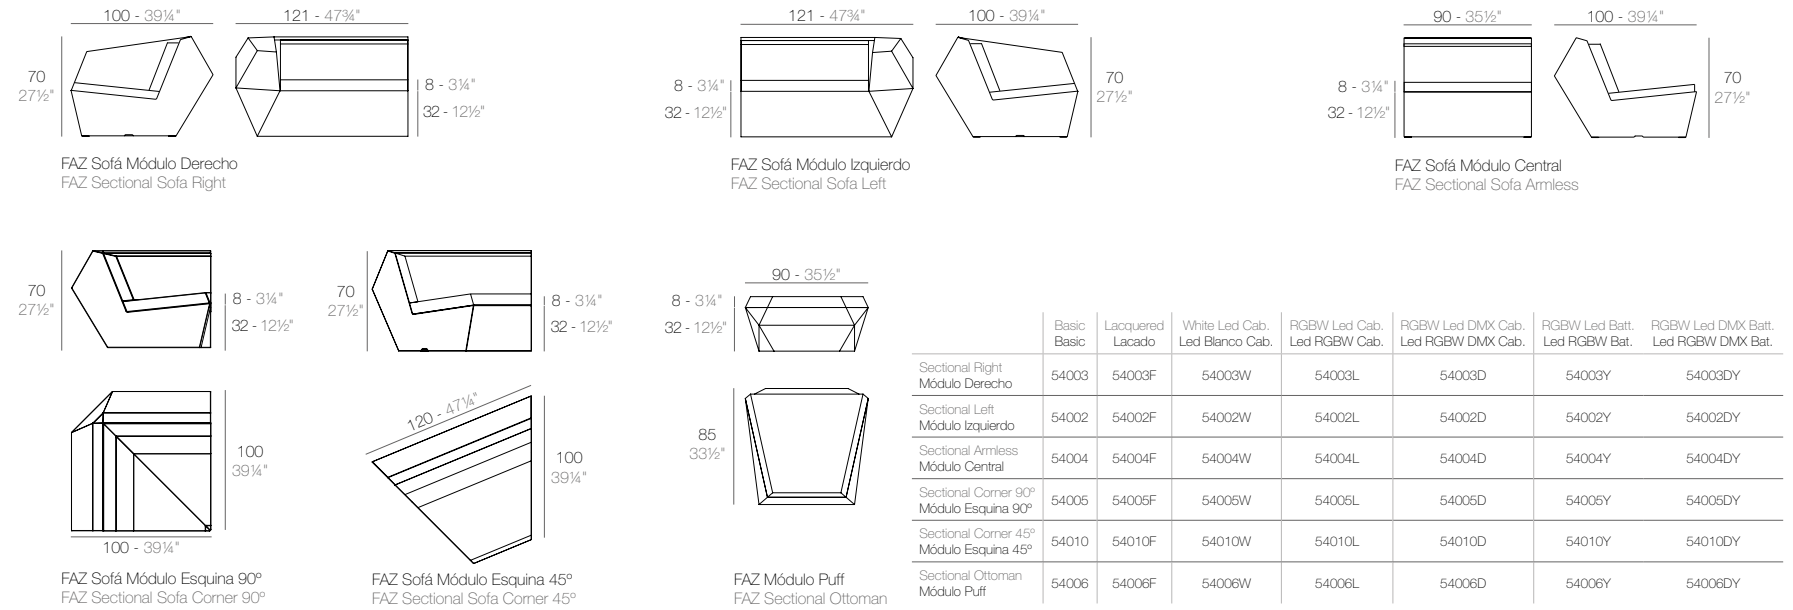

FRAME

FAZ

COMBINATION OPTIONS - POSIBLES COMBINACIONES

COMBINATION OPTIONS - POSIBLES COMBINACIONES