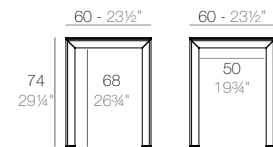

FRAME ALUMINIUM

FRAME Mesa 60x60cm
FRAME Dining Table 23 1/2"x23 1/2"

	HPL Black Edge HPL Borde Negro	HPL White Edge HPL Borde Blanco	Dekton
Dining Table Mesa	54230F	54230FB	54261M