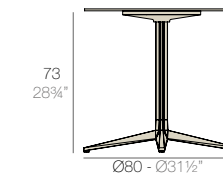

fixed top / fijo ref. 54141
fixed for glass / fijo para vidrio ref. 54141V

TABLE TOP - SOBRE

- Ø79 cm
  Ø31"
- 69 x 69 cm
  27 1/4" x 27 1/4"
- Ø89 cm
  Ø25"
- 79 x 79 cm
  31" x 31"
- Ø100 cm
  Ø39 1/4"
- 89 x 89 cm
  25" x 25"