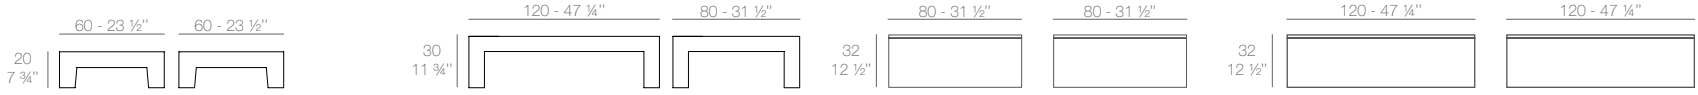

JUT

JUT Mesa Tumbona 60 x 60
JUT Sun Lounger Table 23 1/2 x 23 1/2

JUT Mesa Baja 120 x 80
JUT Low Table 47 1/4 x 31 1/2

JUT CHILL Mesa Baja 80 x 80
JUT CHILL Low Table 31 1/2 x 31 1/2

JUT CHILL Mesa Baja 120 x 120
JUT CHILL Low Table 47 1/4 x 47 1/4

	Basic Basic	Lacquered Lacado	White Led Cab. Led Blanco Cab.	RGBW Led Cab. Led RGBW Cab.	RGBW Led DMX Cab. Led RGBW DMX Cab.	RGBW Led Batt. Led RGBW Bat.	RGBW Led DMX Batt. Led RGBW DMX Bat.
Low Table 23 1/2 x 23 1/2 Mesa Baja 60 x 60	44405	44405F	-	-	-	-	-
Low Table 47 1/4 x 31 1/2 Mesa Baja 120 x 80	44403	44403F	-	-	-	-	-
Low Table 31 1/2 x 31 1/2 Mesa Baja 80 x 80	44418	44418F	44418W	44418L	44418D	44418Y	44418DY
Low Table 47 1/4 x 47 1/4 Mesa Baja 120 x 120	44417	44417F	44417W	44417L	44417D	44417Y	44417DY