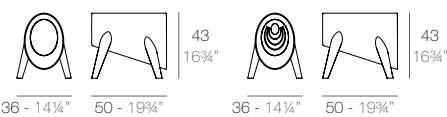

BUM BUM

BUM BUM Toro
BUM BUM Toro

BUM BUM Toro Audio
BUM BUM Toro Speaker

	Basic Basic	Lacquered Lacado	RGBW Led Batt. Led RGBW Bat.
Bum Bum Toro - Bum Bum Toro	65002	65002F	-
Bum Bum Toro Speaker - Bum Bum Toro Audio	-	65003F	65003Y