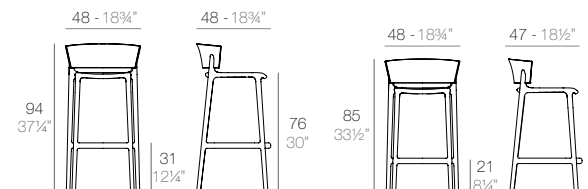

UFO Taburete Alto
UFO Bar Stool

SPRITZ

	Basic Basic	Cushion Acolchado
Bar Stool 38 1/4\"/>		

SPRITZ Taburete Alto 97
SPRITZ Bar Stool 38 1/4\"/>

SPRITZ Taburete Alto 87
SPRITZ Counter Stool 34 1/4\"/>

AFRICA