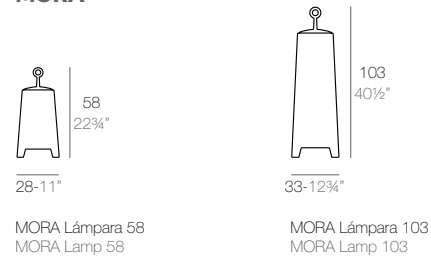

MORA

	White Led Cab. Led Blanco Cab.	RGBW Led Cab. Led RGBW Cab.	RGBW Led Batt. Led RGBW Bat.	RGBW Led DMX Cab. Led RGBW DMX Cab.	RGBW Led DMX Batt. Led RGBW DMX Bat.
Lamp 58 Lámpara 58	46028W	46028L	46028Y	46028D	46028DY
Lamp 103 Lámpara 103	46033W	46033L	46033Y	46033D	46033DY