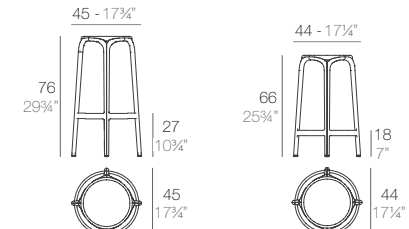

BROOKLYN

	Basic Basic	Lacquered Lacado
Bar Stool 29 3/4\"/>		

BROOKLYN Taburete Alto 76
BROOKLYN Bar Stool 29 3/4\"/>

BROOKLYN Taburete Alto 66
BROOKLYN Bar Stool 25 3/4\"/>