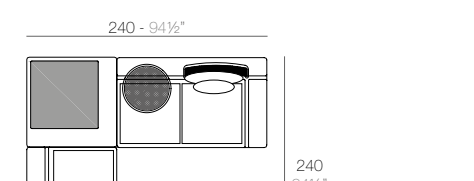

1 x 64003 Módulo derecho 150x90 cm - Sectional right 59" x 35½"
1 x 64002 Módulo izquierdo 150x90 cm - Sectional left 59" x 35½"
1 x 64004 Maceta - Pot
1 x 64005 Respaldo alto - High backrest
1 x 64006 Respaldo bajo - Low backrest
2 x 64014 Pack 2 Cojines - Set 2 Pillows
1 x 64010 Mesa Redonda sin patas - Embedded round table
1 x 64009 Mesa rectangular 55x35 cm - Rectangular table 21¼"x13¾"