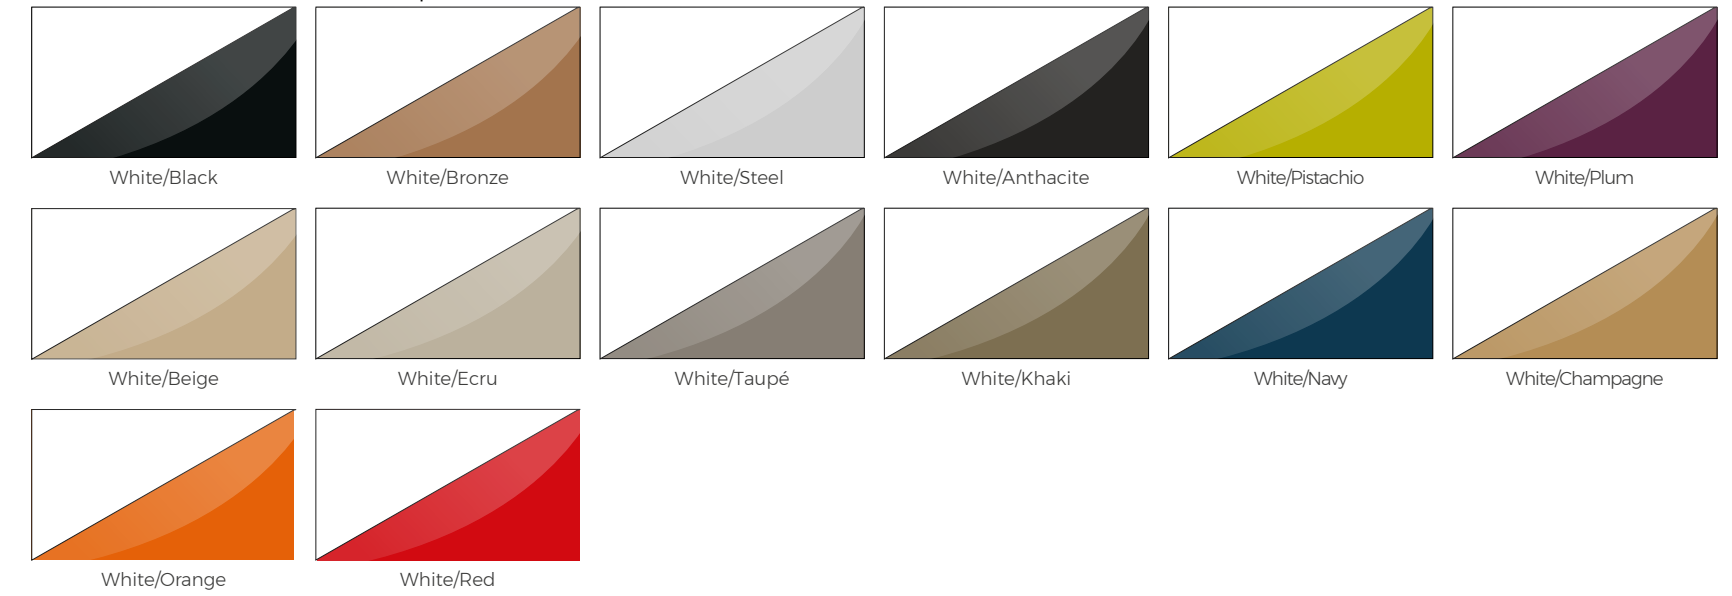

Bicolor Lacado. Two-Tone lacquered.