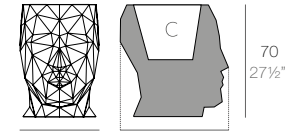

POTS & PLANTERS

MACETEROS & JARDINERAS

ADAN

ADAN Nano Maceta
ADAN Nano Planter

ADAN Maceta 42
ADAN Planter 42

ADAN Maceta 70
ADAN Planter 70

ADAN Maceta 100
ADAN Planter 100

	Gal L	C= (d x d') x h in C= (d x d') x h cm	Basic Basic	Self-watering Autoriego	Lacquered Lacado	White Led Cab. Led Blanco Cab.	RGBW Led Cab. Led RGBW Cab.	RGBW Led Batt. Led RGBW Bat.	RGBW Led DMX Cab. Led RGBW DMX Cab.	RGBW Led DMX Batt. Led RGBW DMX Bat.
Nano Planter - Nano Maceta	1/4 - 1/25	(4" x 4 3/4") x 6" - (10 2" x 11 8") x 15 2"	49068A	-	49068F	49068W	-	-	-	-
Planter 42 - Maceta 42	1 1/4 - 4 1/5	(11 3/4" x 9 1/2") x 5 1/2" - (30 x 24) x 14,2	49064A	49064R	49064F	49064W	49064L	49064Y	49064D	49064DY
Planter 70 - Maceta 70	11 - 24	(17" x 15 1/4") x 11" - (43 x 39) x 28	49060A	49060R	49060F	49060W	49060L	49060Y	49060D	49060DY
Planter 100 - Maceta 100	19 - 75	(24 1/2" x 22 1/2") x 18" - (62 x 57) x 46	49074A	49074R	49074F	49074W	49074L	49074Y	49074D	49074DY