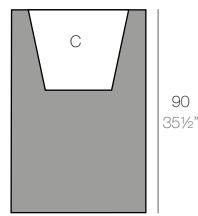

Ø60 - Ø23½"
CILINDRO ALTO Ø60 cm
HIGH CYLINDER Ø23½"

	Gal L	C= Ø x h in C= Ø x h cm	Basic	Self-watering Autorriego	Lacquered Lacado	White Led Cab. Led Blanco Cab.	RGBW Led Cab. Led RGBW Cab.	RGBW Led Batt. Led RGBW Bat.	RGBW Led DMX Cab. Led RGBW DMX Cab.	RGBW Led DMX Batt. Led RGBW DMX Bat.
High Cylinder Ø15¾" x 31½" - Cilindro Alto Ø40 x 80 cm	4½ - 17	Ø11¾" x 12½" - Ø30 x 32	40441A	40441R	40441RF	40441W	40441L	40441Y	40441D	40441DY
High Cylinder Ø19¾" x 39¼" - Cilindro Alto Ø50 x 100 cm	8 - 31	Ø15" x 15¼" - Ø38 x 39	40451A	40451R	40451RF	40451W	40451L	40451Y	40451D	40451DY
High Cylinder Ø23½" x 35½" - Cilindro Alto Ø60 x 90 cm	15¾ - 60	Ø18" x 18" - Ø46 x 46	40460A	40460R	40460RF	40460W	40460L	40460Y	40460D	40460DY

60x60 - 23½"x23½"
CUBO 60cm
CUBE 23½"

80x80 - 31½"x31½"
CUBO 80cm
CUBE 31½"

	Gal L	C= (d x d) x h in C= (d x d) x h cm	Simple Simple	Simple Lacquered Lacado Simple
Cube 11¾" x 11¾" x 11¾" - Cubo 30 x 30 x 30 cm	7 - 26	9½" x 11¾" - 24 x 30	41330	41330F
Cube 15¾" x 15¾" x 15¾" - Cubo 40 x 40 x 40 cm	16½ - 62	12½" x 15¾" - 32 x 40	41340	41340F
Cube 19¾" x 19¾" x 19¾" - Cubo 50 x 50 x 50 cm	33 - 125	15¾" x 19¾" - 40 x 50	41350	41350F
Cube 23½" x 23½" x 23½" - Cubo 60 x 60 x 60 cm	56 - 121	18" x 18" - 48 x 60	41360	41360F
Cube 31½" x 31½" x 31½" - Cubo 80 x 80 x 80 cm	134 - 510	25½" x 31½" - 64 x 80	41380	41380F