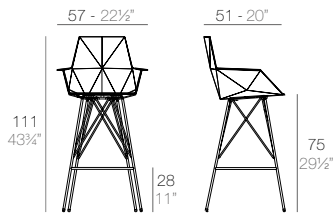

STOOLS TABURETES

FAZ

	Basic Basic	Lacquered Lacado
Bar Stool 43 3/4\"/>		

FAZ Taburete Alto 111
FAZ Bar Stool 43 3/4\"/>

	Basic Basic	Lacquered Lacado
Bar Stool with arms 43 3/4\"/>		

FAZ Taburete Alto con Brazos 111
FAZ Bar Stool with arms 43 3/4\"/>