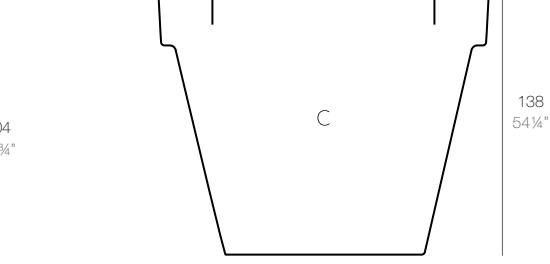

Ø160 - Ø62¾"
MACETA Ø160
MACETA Ø62¾"