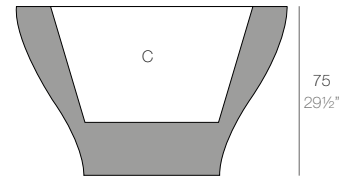

Ø120 - Ø47¼"
CENTRO ALTO Ø120
CENTRO ALTO Ø47¼"

	Gal L	C= Ø x h in C= Ø x h cm	Basic Basic	Self-watering Autoriego	Lacquered Lacado	White Led Cab. Led Blanco Cab.	RGBW Led Cab. Led RGBW Cab.	RGBW Led Batt. Led RGBW Bat.	RGBW Led DMX Cab. Led RGBW DMX Cab.	RGBW Led DMX Batt. Led RGBW DMX Bat.
Centro Alto Ø23½" - Centro Alto Ø60 cm	9½ - 35	Ø18" x 9½" - Ø46 x 24	42060A	42060R	42060RF	42060W	42060L	42060Y	42060D	42060DY
Centro Alto Ø31½" - Centro Alto Ø80 cm	20½ - 78	Ø24" x 12½" - Ø61 x 32	42080A	42080R	42080RF	42080W	42080L	42080Y	42080D	42080DY
Centro Alto Ø47¼" - Centro Alto Ø120 cm	182 - 310	Ø35¾" x 22" - Ø91 x 56	42012A	42012R	42012RF	42012W	42012L	42012Y	42012D	42012DY