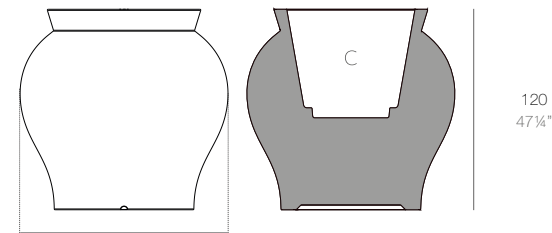

VENUS Macetero 120 cm
VENUS Planter 47 1/4"

	Gal L	C= (Ø d') x h in C= (Ø d') x h cm	Basic Basic	Self-watering Autoriego	Lacquered Lacado	White Led Cab. Led Blanco Cab.	RGBW Led Cab. Led RGBW Cab.	RGBW Led Batt. Led RGBW Bat.	RGBW Led DMX Cab. Led RGBW DMX Cab.	RGBW Led DMX Batt. Led RGBW DMX Bat.
Planter 23 1/2" - Macetero 60 cm	6 1/2 - 25	Ø14 1/2" x 12 1/2" - Ø37 x 32	67022A	67022R	67022RF	67022W	67022L	67022Y	67022D	67022DY
Planter 31 1/2" - Macetero 80 cm	15 1/4 - 58	Ø19 3/4" x 16 1/4" - Ø50 x 41	67021A	67021R	67021RF	67021W	67021L	67021Y	67021D	67021DY
Planter 47 1/4" - Macetero 120 cm	56 1/2 - 214	Ø30 3/4" x 25 1/2" - Ø77 x 65	67020A	67020R	67020RF	67020W	67020L	67020Y	67020D	67020DY