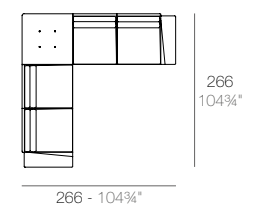

C 4-Seat Sofa - Sofá de 4 plazas

	Dimensions Dimensiones	Basic Basic	Lacquered Lacado	Glass Top Sobre Vidrio
Sofa - Sofá	104¼"x104¼"x28¼" - 266x266x72	76018	76018F	76005C