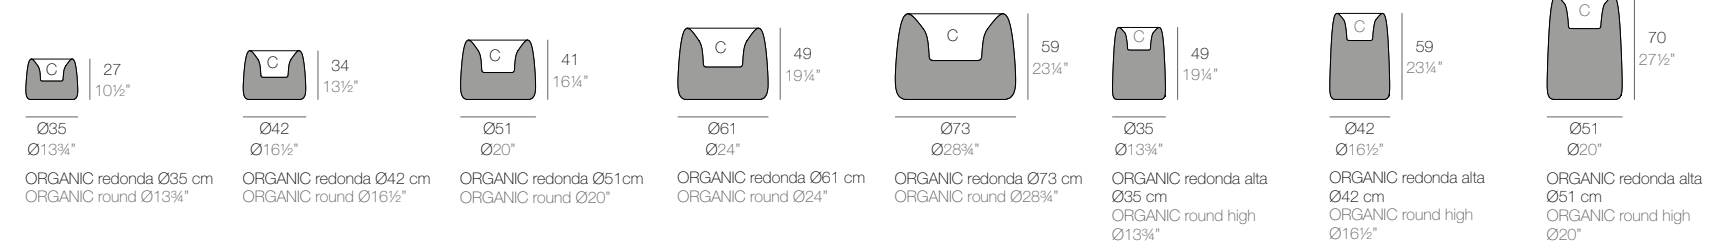

ORGANIC REDONDAS

	Gal L	C= Ø x h in C= Ø x h cm	Basic Basic	Self-watering Autoriego	Lacquered Lacado	White Led Cab. Led Blanco Cab.	RGBW Led Cab. Led RGBW Cab.	RGBW Led Batt. Led RGBW Bat.	RGBW Led DMX Cab. Led RGBW DMX Cab.	RGBW Led DMX Batt. Led RGBW DMX Bat.
Round Ø13¾"x10½" - Redonda Ø35x27 cm	1 - 4	Ø6" x 6" - Ø15 x 15	42309A	42309R	42309RF	42309W	42309L	42309Y	42309D	42309DY
Round Ø16½"x13½" - Redonda Ø42x34 cm	1¾ - 7	Ø7" x 7¾" - Ø18 x 20	42310A	42310R	42310RF	42310W	42310L	42310Y	42310D	42310DY
Round Ø20"x16¼" - Redonda Ø51x41 cm	3¼ - 12	Ø8¾" x 9½" - Ø22 x 24	42311A	42311R	42311RF	42311W	42311L	42311Y	42311D	42311DY
Round Ø24"x19¼" - Redonda Ø61x49 cm	5½ - 21	Ø9¾" x 13" - Ø22 x 33	42312A	42312R	42312RF	42312W	42312L	42312Y	42312D	42312DY
Round Ø28¾"x23¾" - Redonda Ø73x59 cm	9½ - 36	Ø11" x 13¾" - Ø28 x 35	42313A	42313R	42313RF	42313W	42313L	42313Y	42313D	42313DY
Round high Ø13¾"x19¼" - Redonda alta Ø35x49 cm	1 - 4	Ø6" x 6" - Ø15 x 15	42314A	42314R	42314RF	42314W	42314L	42314Y	42314D	42314DY
Round high Ø16½"x23¾" - Redonda alta Ø42x59 cm	1¾ - 7	Ø7" x 7¾" - Ø18 x 20	42315A	42315R	42315RF	42315W	42315L	42315Y	42315D	42315DY
Round high Ø20"x27½" - Redonda alta Ø51x70 cm	3¼ - 12	Ø9¾" x 9½" - Ø22 x 24	42316A	42316R	42316RF	42316W	42316L	42316Y	42316D	42316DY