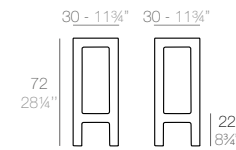

JUT

	Basic Basic	Lacquered Lacado
Bar Stool Taburete Alto	44412	44412F

JUT Taburete Alto
JUT Bar Stool