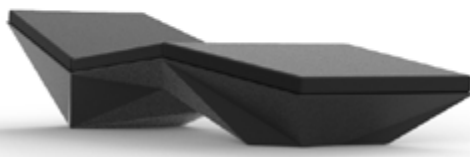

Vela 279
Ramón Esteve

Ibiza 308
Eugeni Quitllet

Spritz 308
Archirivolto Design

F3 309
Fabio Novembre

Vertex 277
Karim Rashid

Spritz 272
Archirivolto Design

Frame 272
Ramón Esteve

Jut 272
Studio Vondom