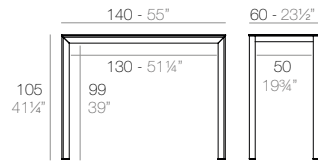

FRAME ALUMINIUM

FRAME Mesa Alta Aluminium 140 x 60
FRAME Bar Table Aluminium 55" x 23 1/2"

FRAME Mesa Alta Aluminium 200 x 60
FRAME Bar Table Aluminium 78 1/2" x 23 1/2"

	HPL Black Edge HPL Borde Negro	HPL White Edge HPL Borde Blanco	Dekton
Bar Table 55"x23 1/2" Mesa Alta 140x60cm	54243F	54243FB	54275M
Bar Table 78 1/2"x23 1/2" Mesa Alta 200x60cm	54244F	54244FB	54276M