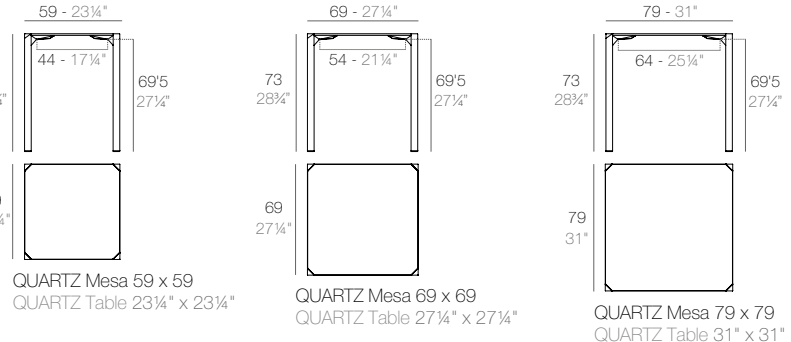

FAZ WOOD Mesa Salón Ø120 x Ø120
FAZ WOOD Lounge Table Ø47 1/4" x Ø47 1/4"

FAZ WOOD Mesa Salón Ø140 x Ø140
FAZ WOOD Lounge Table Ø55" x Ø55"

QUARTZ

QUARTZ Mesa Ø59 QUARTZ Table Ø23¼"
 QUARTZ Mesa Ø69 QUARTZ Table Ø27¼"
 QUARTZ Mesa Ø79 QUARTZ Table Ø31"
 QUARTZ Mesa Ø90 QUARTZ Table Ø35½"
 QUARTZ Mesa Ø100 QUARTZ Table Ø39¼"