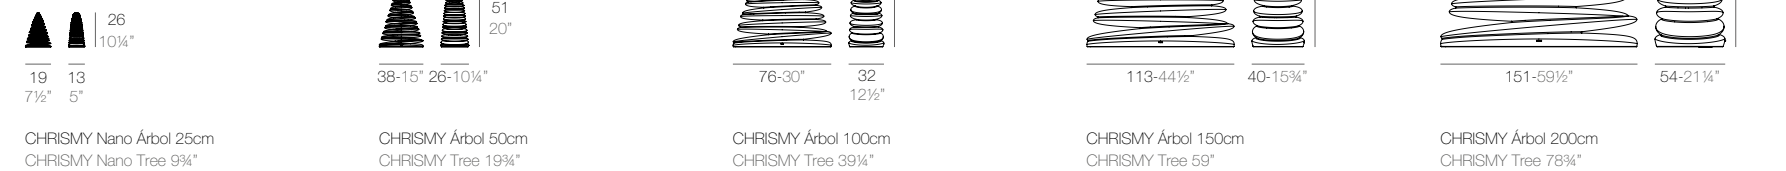

CHRISMY

	White Led Cab. Led Blanco Cab.	RGBW Led Cab. Led RGBW Cab.	RGBW Led Batt. Led RGBW Bat.	RGBW Led DMX Cab. Led RGBW DMX Cab.	RGBW Led DMX Batt. Led RGBW DMX Bat.	Stainless Steel 2 Feet Set Kit 2 Pies Inox
Nano Tree 9¾" - Nano Árbol 25cm	49069W	-	49069Y	-	-	-
Tree 19¾" - Árbol 50cm	49070W	49070L	49070Y	49070D	49070DY	-
Tree 39¼" - Árbol 100cm	49073W	49073L	49073Y	49073D	49073DY	49073X
Tree 59" - Árbol 150cm	49071W	49071L	49071Y	49071D	49071DY	49071X
Tree 78¾" - Árbol 200cm	49072W	49072L	49072Y	49072D	49072DY	49072X