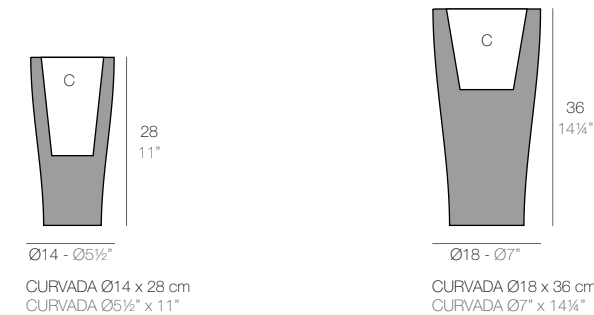

CURVADA NANO

	Gal L	C = d x h in C = d x h cm	Nano Nano	Nano Lacquered Lacado Nano	Nano Led Nano Led
Curvada Ø5 1/2" x 11" - Curvada Ø14 x 28 cm	1/2 - 1	Ø4 1/2" x 11" - Ø11 x 15	42114A	42114F	42114W
Curvada Ø7" x 14 1/4" - Curvada Ø18 x 36 cm	1 - 2	Ø6" x 7" - Ø15 x 18	42118A	42118F	42118W