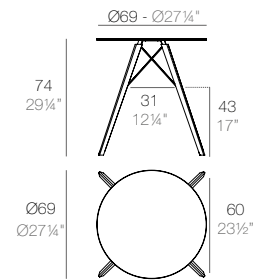

FAZ WOOD Mesa Comedor Ø69
FAZ WOOD Dining table Ø27 1/2"