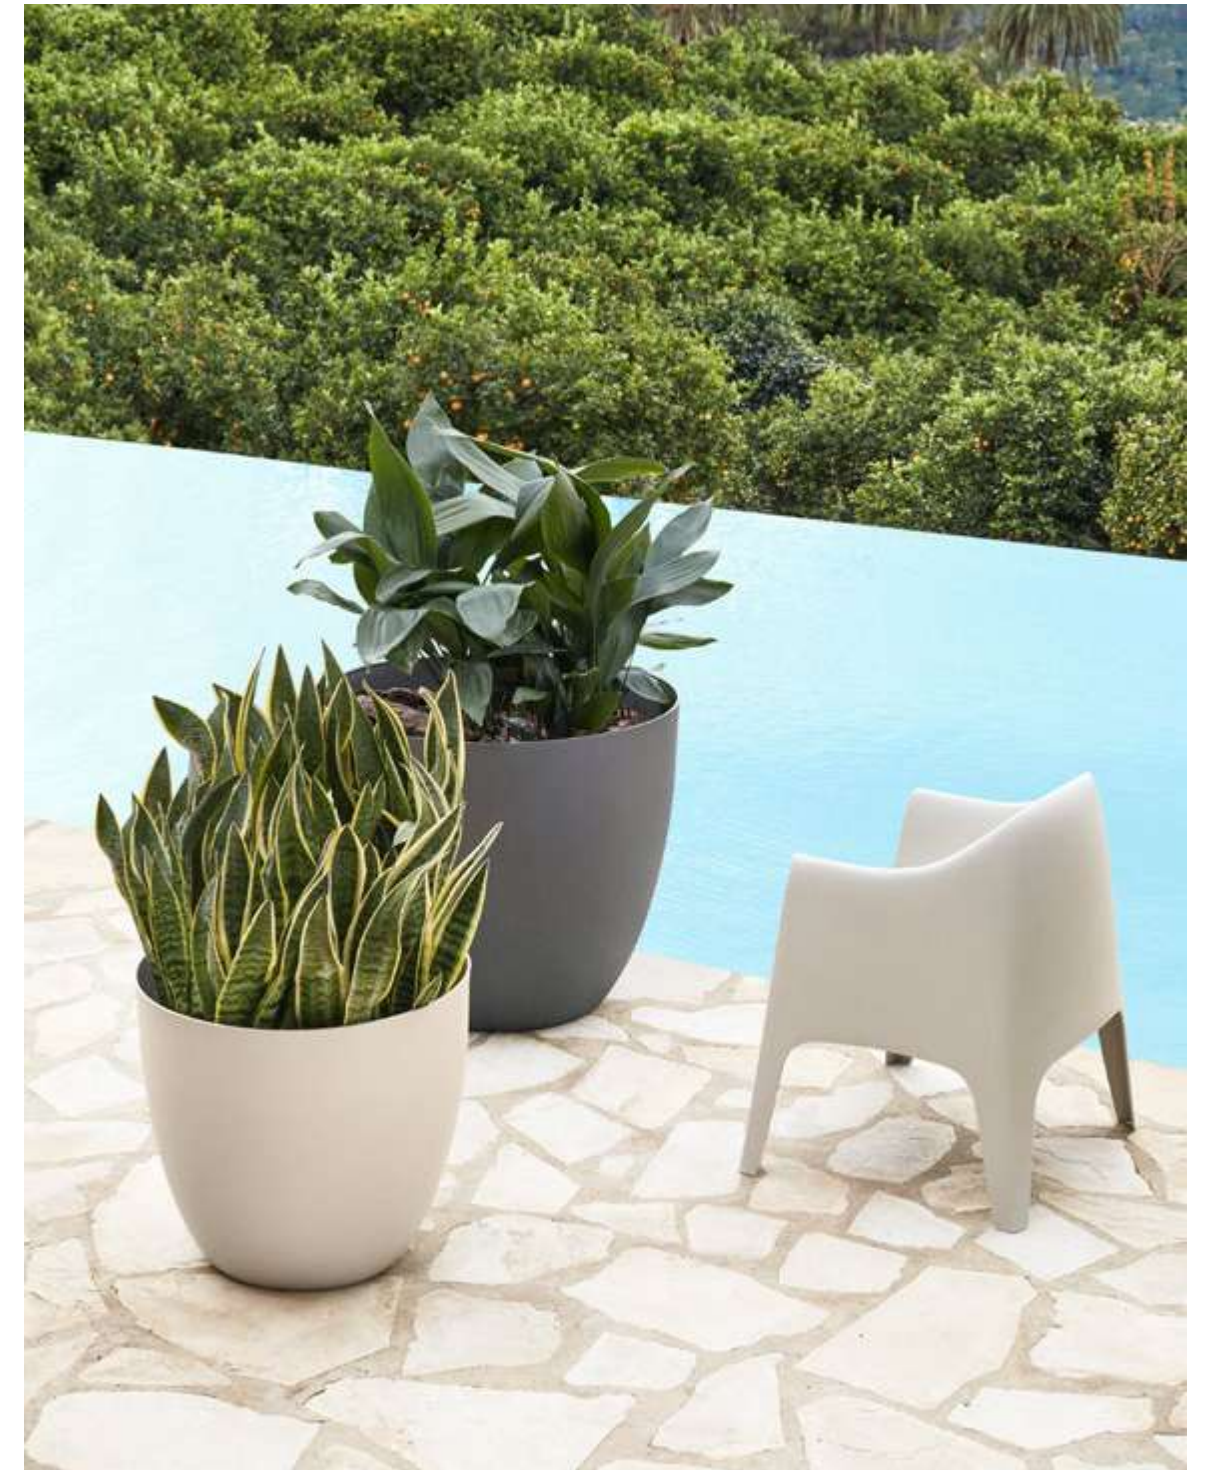

EASY CUENCO
ecru & anthracite