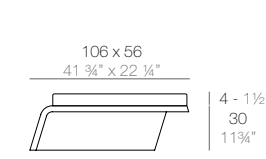

REST Puff
REST Ottoman