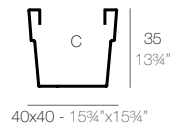

VASO CUADRADO 40 cm
SQUARE VASO 15 3/4"