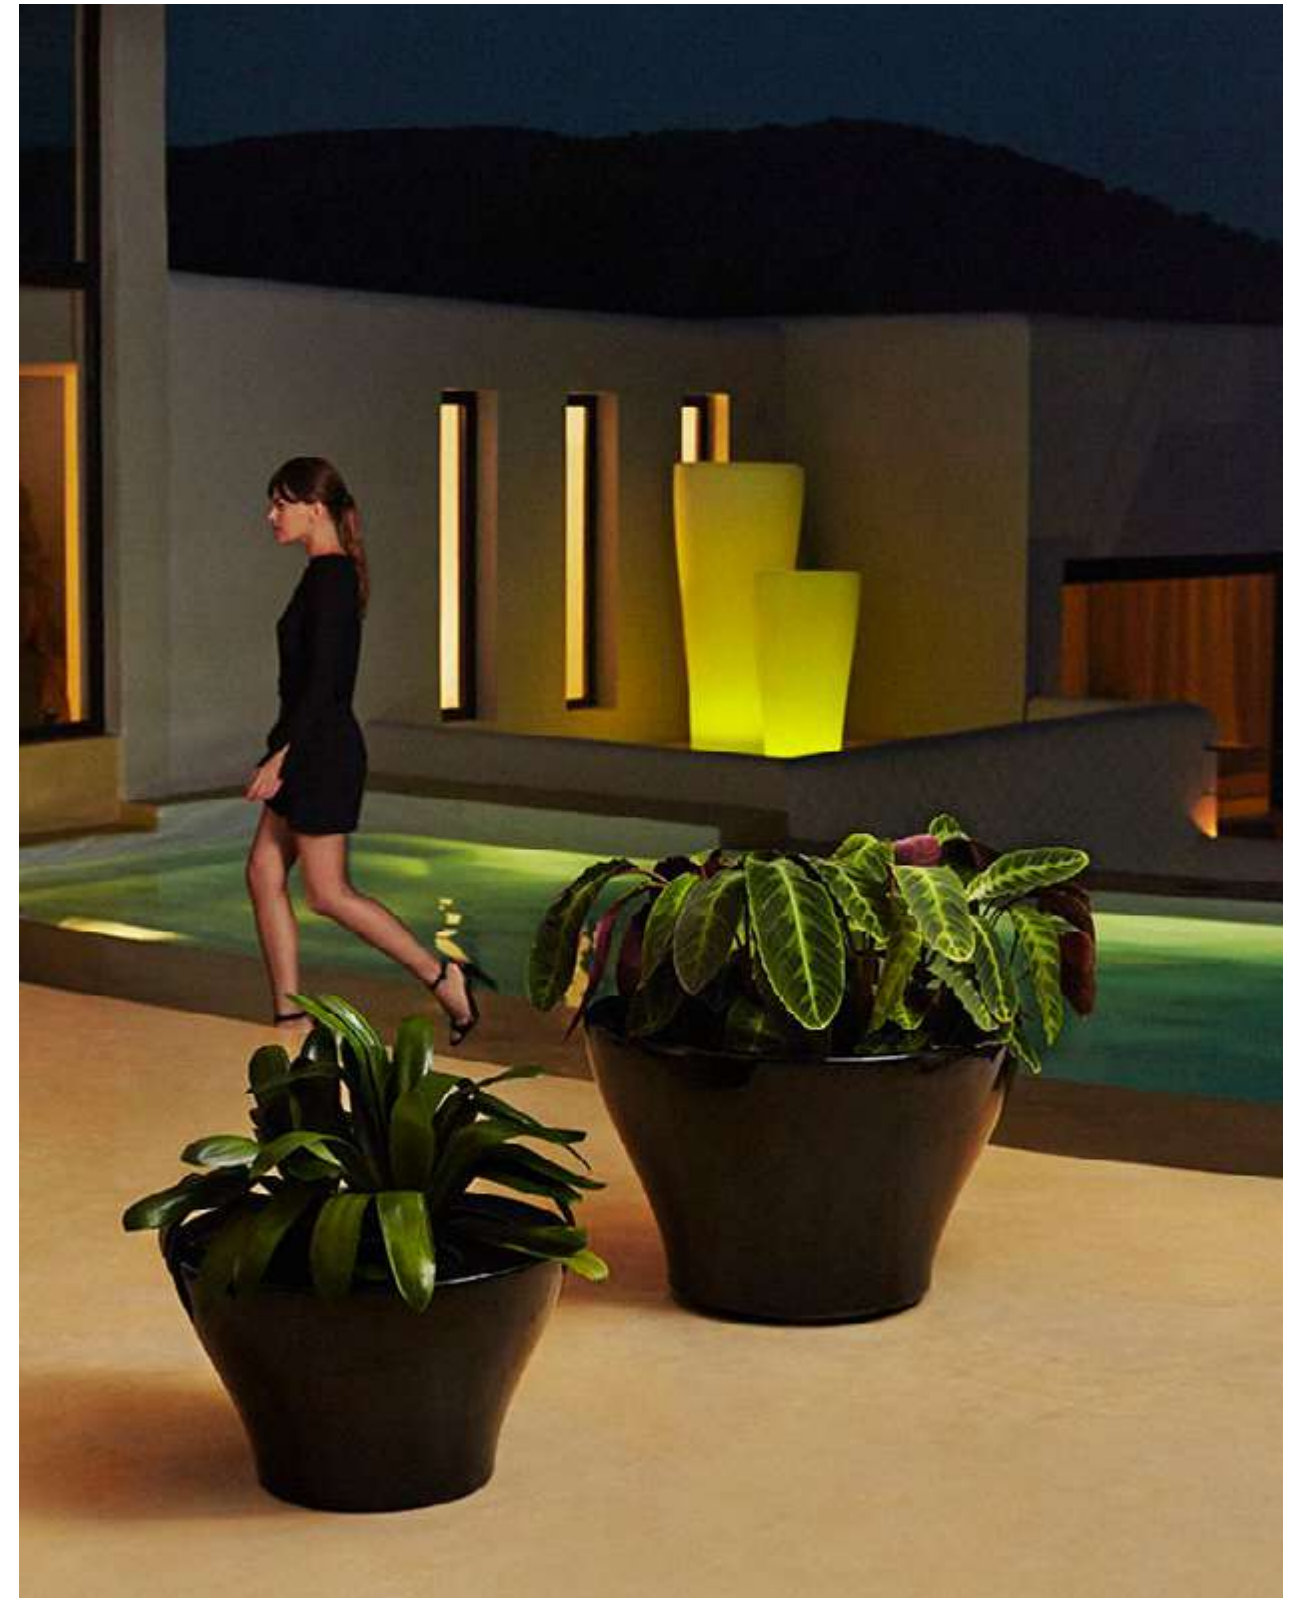

THE SECOND LIGHT **LAMP 50 CM & 100CM**
rgbw

BUBBLES

by Studio Vondom

BUBBLES LAMP
ice + rgbw

CONO ALTO & CONO
taupe

CUADRADA TORRE & CUBO
taupe & white

MACETA 172CM
ice + rgbw

CURVADA & CENTRO ALTO PLANTERS
rgbw & lacq. black