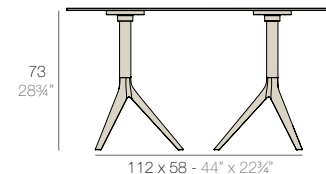

MARI-SOL DOUBLE

fixed top / fijo ref. 65031
collapsible top / abatible ref. 65031T

TABLE TOP - SOBRE
119 x 69 cm 46 3/4" x 27 1/4"