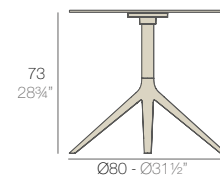

fixed top / fijo ref. 65016
fixed for glass / fijo para vidrio ref. 65016V

TABLE TOP - SOBRE
Ø79 cm Ø31" 69 x 69 cm 27 1/4" x 27 1/4"
Ø89 cm Ø25" 79 x 79 cm 31" x 31"
Ø100 cm Ø39 1/4" 89 x 89 cm 25" x 25"