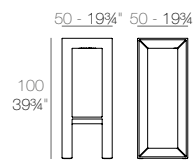

FRAME

FRAME Mesa Alta
FRAME Bar Table

	Basic Basic	Lacquered Lacado
Bar Table Mesa Alta	54075	54075F