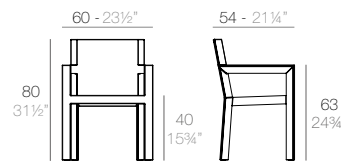

FRAME Silla con brazos
FRAME Chair with arms

Basic	Lacquered	Cushion
Basic	Lacado	Acolchado
54094	54094F	54094CO