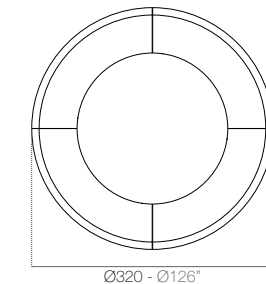

COMBINATION OPTIONS - POSIBLES COMBINACIONES

4 x 56002 Barra curva - Curved counter