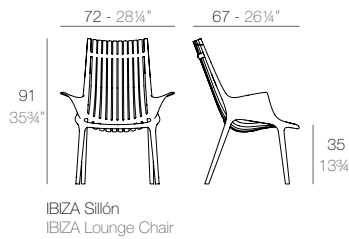

IBIZA

	Basic Basic	Lacquered Lacado	Nautic Cushion Nautic Acolchado	Silvertex/Crevin/Savana/Heritage Cushion Silvertex/Crevin/Savana/Heritage Acolchado
Lounge Chair - Sillón	65039	65039F	65039CO	65039CCO