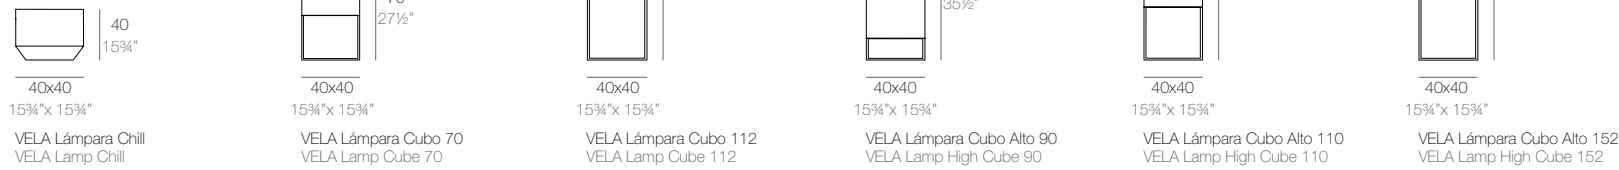

VELA

	White Led Cab. Led Blanco Cab.	RGBW Led Cab. Led RGBW Cab.	RGBW Led Batt. Led RGBW Bat.	RGBW Led DMX Cab. Led RGBW DMX Cab.	RGBW Led DMX Batt. Led RGBW DMX Bat.
Lamp Chill - Lámpara Chill	54072W	54072L	54072Y	54072D	54072DY
Lamp Cube 70 - Lámpara Cubo 70	54064W	54064L	54064Y	54064D	54064DY
Lamp Cube 112 - Lámpara Cubo 112	54065W	54065L	54065Y	54065D	54065DY
Lamp High Cube 90 - Lámpara Cubo Alto 90	54066W	54066L	54066Y	54066D	54066DY
Lamp High Cube 110 - Lámpara Cubo Alto 110	54067W	54067L	54067Y	54067D	54067DY
Lamp High Cube 152 - Lámpara Cubo Alto 152	54068W	54068L	54068Y	54068D	54068DY