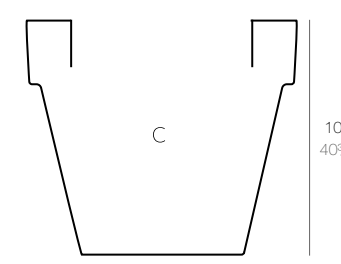

Ø120 - Ø47¼"
MACETA Ø120
MACETA Ø47¼"