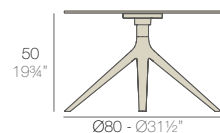

MARI-SOL Ø 80 CM 4 LEGS

fixed top / fijo ref. 65015
fixed for glass / fijo para vidrio ref. 65015V

TABLE TOP - SOBRE
Ø79 cm Ø31" 69 x 69 cm 27 1/4" x 27 1/4"
Ø89 cm Ø25" 79 x 79 cm 31" x 31"
Ø100 cm Ø39 1/4" 89 x 89 cm 25" x 25"