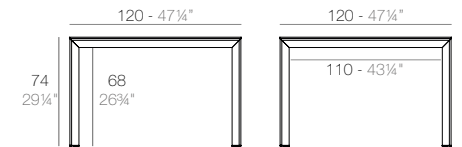

FRAME Mesa 120x120cm
FRAME Dining Table 47 1/4"x47 1/4"

	HPL Black Edge HPL Borde Negro	HPL White Edge HPL Borde Blanco	Dekton
Dining Table Mesa	54235F	54235FB	54266M