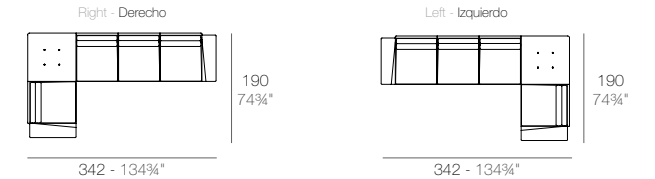

B 4-Seat Sofa - Sofá de 4 plazas

	Dimensions Dimensiones	Basic Basic	Lacquered Lacado	Glass Top Sobre Vidrio
Right - Derecho	134¼"x74¼"x28¼" - 342x190x72	76019	76019F	76005C
Left - Izquierdo	134¼"x74¼"x28¼" - 342x190x72	76020	76020F	76005C