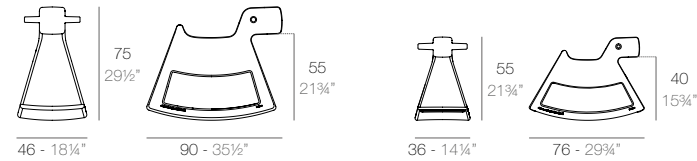

OBJECTS OBJETOS

PEACOCK

PEACOCK Macetero
PEACOCK Planter

	Gal L	C = d x h in C = d x h cm
Peacock Planter - Peacock Macetero	2½ - 9'13	Ø9½" x 8¾" - Ø24'2 x 22

ROSINANTE

ROSINANTE Balancin (No es adecuado para niños)
ROSINANTE Rocking Horse (Not for children)