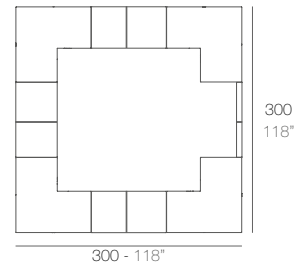

COMBINATION OPTIONS - POSIBLES COMBINACIONES

3 x 54081 Barra 100 - Single counter
4 x 54083 Barra esquina - Corner counter
1 x 54084 Puerta barra (con bisagra) - Counter door (with hinge)