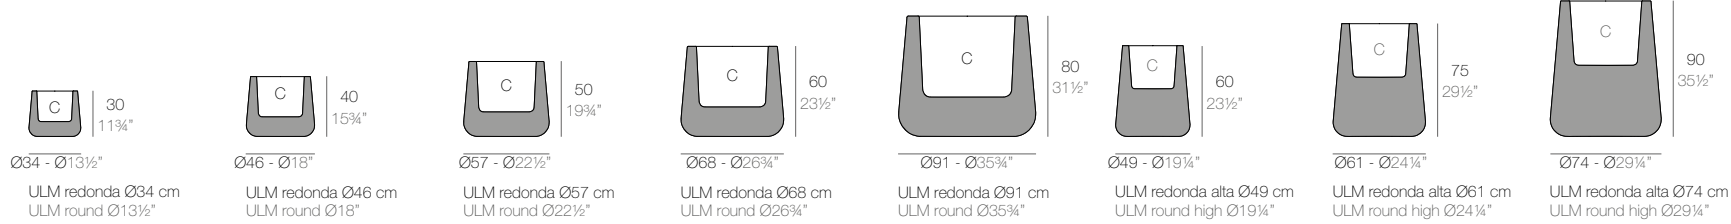

ULM REDONDAS

	Gal L	C= Ø x h in C= Ø x h cm	Basic Basic	Self-watering Autoriego	Lacquered Lacado	White Led Cab. Led Blanco Cab.	RGBW Led Cab. Led RGBW Cab.	RGBW Led Batt. Led RGBW Bat.	RGBW Led DMX Cab. Led RGBW DMX Cab.	RGBW Led DMX Batt. Led RGBW DMX Bat.
Round Ø13½"x11¼" - Redonda Ø34x30	2 - 8	Ø9½" x 7¾" - Ø24 x 20	42206A	42206R	42206RF	42206W	42206L	42206Y	42206D	42206DY
Round Ø18"x15¾" - Redonda Ø46x40	5¼ - 20	Ø12½" x 11½" - Ø32 x 29	42207A	42207R	42207RF	42207W	42207L	42207Y	42207D	42207DY
Round Ø22½"x19¾" - Redonda Ø57x50	9½ - 36	Ø15¾" x 12¾" - Ø40 x 31	42208A	42208R	42208RF	42208W	42208L	42208Y	42208D	42208DY
Round Ø26¾"x23¾" - Redonda Ø68x60	14 - 53	Ø19" x 15¾" - Ø48 x 40	42209A	42209R	42209RF	42209W	42209L	42209Y	42209D	42209DY
Round Ø35¾"x31½" - Redonda Ø91x80	9½ - 112	Ø25¼" x 18" - Ø64 x 46	42210A	42210R	42210RF	42210W	42210L	42210Y	42210D	42210DY
Round high Ø19¼"x23½" - Redonda alta Ø49x60	5¼ - 20	Ø12½" x 11" - Ø32 x 28	42214A	42214R	42214RF	42214W	42214L	42214Y	42214D	42214DY
Round high Ø24¼"x29½" - Redonda alta Ø61x75	9½ - 36	Ø15¾" x 12½" - Ø40 x 32	42215A	42215R	42215RF	42215W	42215L	42215Y	42215D	42215DY
Round high Ø29¼"x35½" - Redonda alta Ø74x90	14 - 53	Ø19" x 15¼" - Ø48 x 39	42216A	42216R	42216RF	42216W	42216L	42216Y	42216D	42216DY