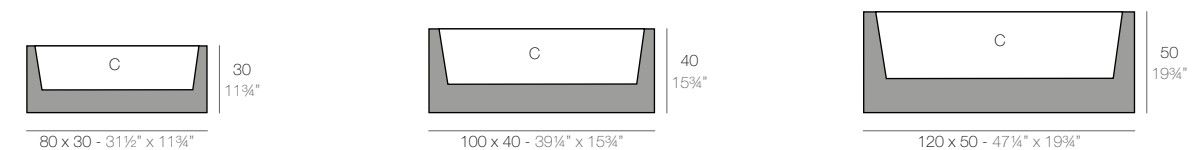

JARDINERA

JARDINERA 80 x 30 cm
JARDINIERE 31½" x 11¾"

JARDINERA 100 x 40 cm
JARDINIERE 39¼" x 15¾"

JARDINERA 120 x 50 cm
JARDINIERE 47¼" x 19¾"

	Gal L	C= (d x d') x h in C= (d x d') x h cm	Basic Basic	Self-watering Autorniego	Lacquered Lacado	White Led Cab. Led Blanco Cab.	RGBW Led Cab. Led RGBW Cab.	RGBW Led Batt. Led RGBW Batt.	RGBW Led DMX Cab. Led RGBW DMX Cab.	RGBW Led DMX Batt. Led RGBW DMX Batt.
Jardiniera 31½" x 11¾" x 11¾" - Jardinera 80 x 30 x 30cm	8 - 30	28¾" x 9" x 7¾" - 73 x 23 x 20	41630A	41630R	41630RF	41630W	41630L	41630Y	41630D	41630DY
Jardiniera 39¼" x 15¾" x 15¾" - Jardinera 100 x 40 x 40 cm	18½ - 70	35¾" x 12¼" x 12¼" - 91 x 31 x 31	41640A	41640R	41640RF	41640W	41640L	41640Y	41640D	41640DY
Jardiniera 47¼" x 19¾" x 19¾" - Jardinera 120 x 50 x 50 cm	37 - 140	42½" x 15" x 15" - 108 x 38 x 38	41650A	41650R	41650RF	41650W	41650L	41650Y	41650D	41650DY