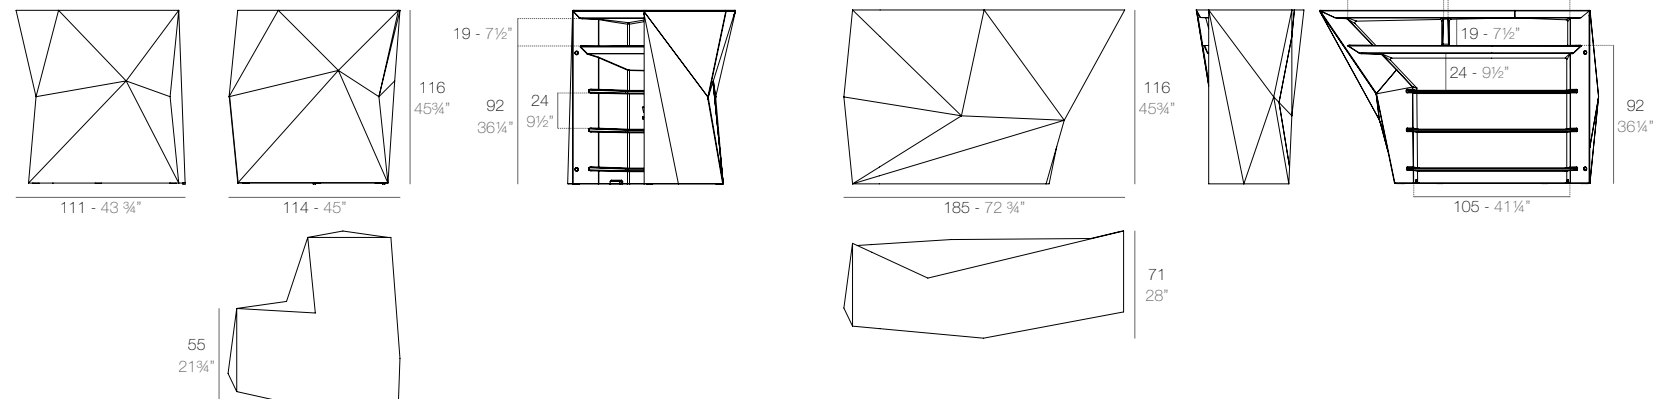

FAZ Barra centro con cubitera
FAZ Double counter with ice bucket

FAZ Barra esquina
FAZ Corner counter

	Basic Basic	Lacquered Lacado	White Led Cab. Led Blanco Cab.	RGBW Led Cab. Led RGBW Cab.	RGBW Led Batt. Led RGBW Bat.	RGBW Led DMX Cab. Led RGBW DMX Cab.	RGBW Led DMX Batt. Led RGBW DMX Bat.
Double counter with ice bucket Barra centro con cubitera	54114	54114F	54114W	54114L	54114Y	54114D	54114DY
Double counter Barra centro	54113	54113F	54113W	54113L	54113Y	54113D	54113DY
Corner counter Barra esquina	54112	54112F	54112W	54112L	54112Y	54112D	54112DY
Side counter Barra lateral	54111	54111F	54111W	54111L	54111Y	54111D	54111DY

Optional Opcional	2-HPL Flat shelf set Set 2 estantes HPL	Counter top - stainless steel Cubre barra inox.	8-Wheel set with lock set Set 8 ruedas con bloqueo	Bluetooth sound system pack 200W Bluetooth sound system pack 200W
	54113E	54114X	56001B	54099
	54113E	54113X	56001B	54099
	54112E	54112X	56001B	54099
	54111E	54111X	56001B	54099