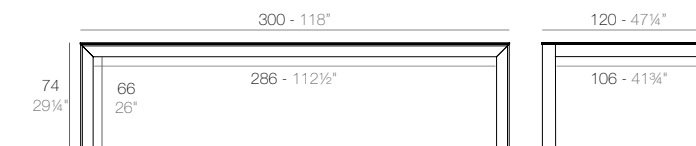

FRAME Mesa 300x120cm
FRAME Dining Table 118"x47 1/4"

	HPL Black Edge HPL Borde Negro	HPL White Edge HPL Borde Blanco	Dekton
Dining Table Mesa	54242F	54242FB	54274M