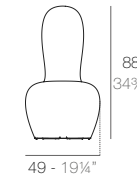

SABINAS

SABINAS Lámpara Low
Sabinas Low Lamp