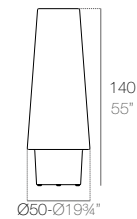

LAMPS LÁMPARAS

ULM

ULM Lámpara
ULM Lamp

	White Led Cab. Led Blanco Cab.	RGBW Led Cab. Led RGBW Cab.	RGBW Led Batt. Led RGBW Bat.	RGBW Led DMX Cab. Led RGBW DMX Cab.	RGBW Led DMX Batt. Led RGBW DMX Bat.
ULM Lamp ULM Lámpara	54110W	54110L	54110Y	54110D	54110DY
BLOOM Lamp BLOOM Lámpara	65018W	65018L	65018Y	65018D	65018DY
BLANCA Lamp BLANCA Lámpara	46050W	46050L	46050Y	46050D	46050DY
WING Lamp WING Lámpara	53033W	53033L	53033Y	53033D	53033DY
FAZ Lamp FAZ Lámpara	54018W	54018L	54018Y	54018D	54018DY