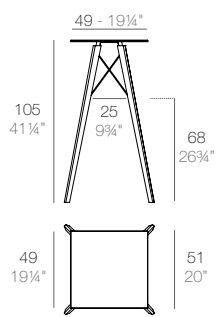

FAZ WOOD Mesa Comedor 79 x 79
FAZ WOOD Dining table 31" x 31"

FAZ WOOD Mesa Comedor Ø79
FAZ WOOD Dining table Ø31"

FAZ WOOD Mesa Salón 200 x 90
FAZ WOOD Lounge Table 78 3/4" x 35 1/2"

FAZ WOOD Mesa Salón 200 x 100
FAZ WOOD Lounge Table 39 1/4" x 35 1/2"