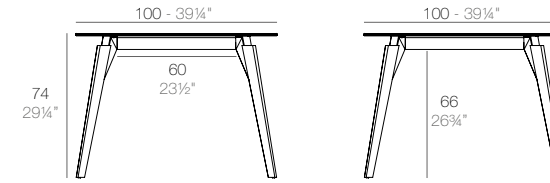

FAZ WOOD Mesa Salón 100 x 100
FAZ WOOD Lounge Table 39 1/4" x 39 1/4"