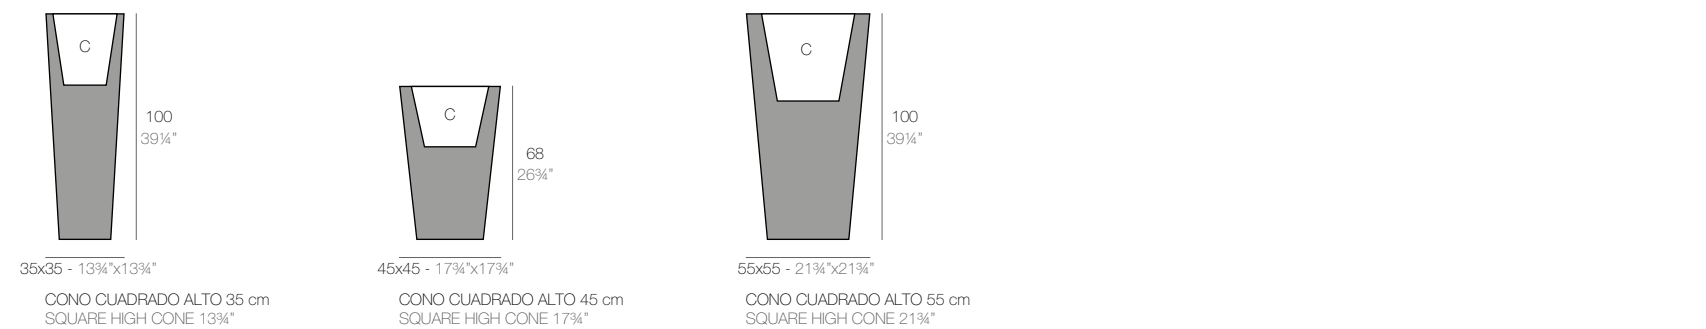

CONO CUADRADO ALTO

	Gal L	C= (d x d') x h in C= (d x d') x h cm	Basic Basic	Self-watering Autoriego	Lacquered Lacado	White Led Cab. Led Blanco Cab.	RGBW Led Cab. Led RGBW Cab.	RGBW Led Batt. Led RGBW Bat.	RGBW Led DMX Cab. Led RGBW DMX Cab.	RGBW Led DMX Batt. Led RGBW DMX Bat.
Square High Cone 13¾" x 39¼" - Cono Cuadrado Alto 35 x 100 cm	5¾" - 22	11" x 11" x 13" - 28 x 28 x 33	41235A	41235R	41235FF	41235W	41235L	41235Y	41235D	41235DY
Square High Cone 17¾" x 26¾" - Cono Cuadrado Alto 45 x 68 cm	8½ - 32	9½" x 9½" x 15" - 34 x 34 x 38	41245A	41245R	41245FF	41245W	41245L	41245Y	41245D	41245DY
Square High Cone 21¾" x 39¼" - Cono Cuadrado Alto 55 x 100 cm	15¾ - 60	16½" x 16½" x 18" - 42 x 42 x 46	41255A	41255R	41255FF	41255W	41255L	41255Y	41255D	41255DY