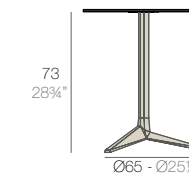

FAZ Ø 65 CM 3 LEGS

fixed top / fijo ref. 54125
collapsible top / abatible ref. 54125T
fixed for glass / fijo para vidrio ref. 54125V

TABLE TOP - SOBRE

- Ø50 cm
Ø19 1/4"
- 50 x 50 cm
19 1/4" x 19 1/4"
- Ø59 cm
Ø23 1/4"
- 59 x 59 cm
23 1/4" x 23 1/4"
- Ø69 cm
Ø27 1/4"