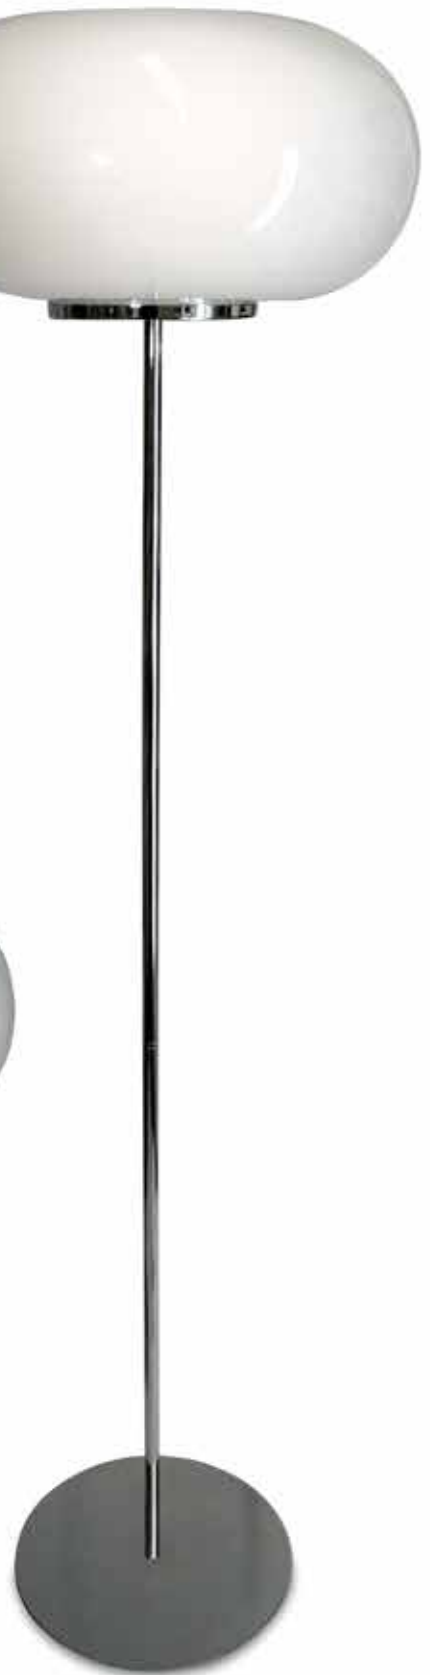

2100216

TOSCANA - LATTIAVALAISIN

- ↓ 165 cm, ø 45 cm
- 3 x E27, max 40 W
- Kromi / opaali lasi

3197-3

TOSCANA - PÖYTÄVALAISIN

- ↓ 52 cm, ø 28 cm
- 2 x E27, max 40 W
- Kromi / opaali lasi

2197-2

WAVE - LATTIAVALAISIN