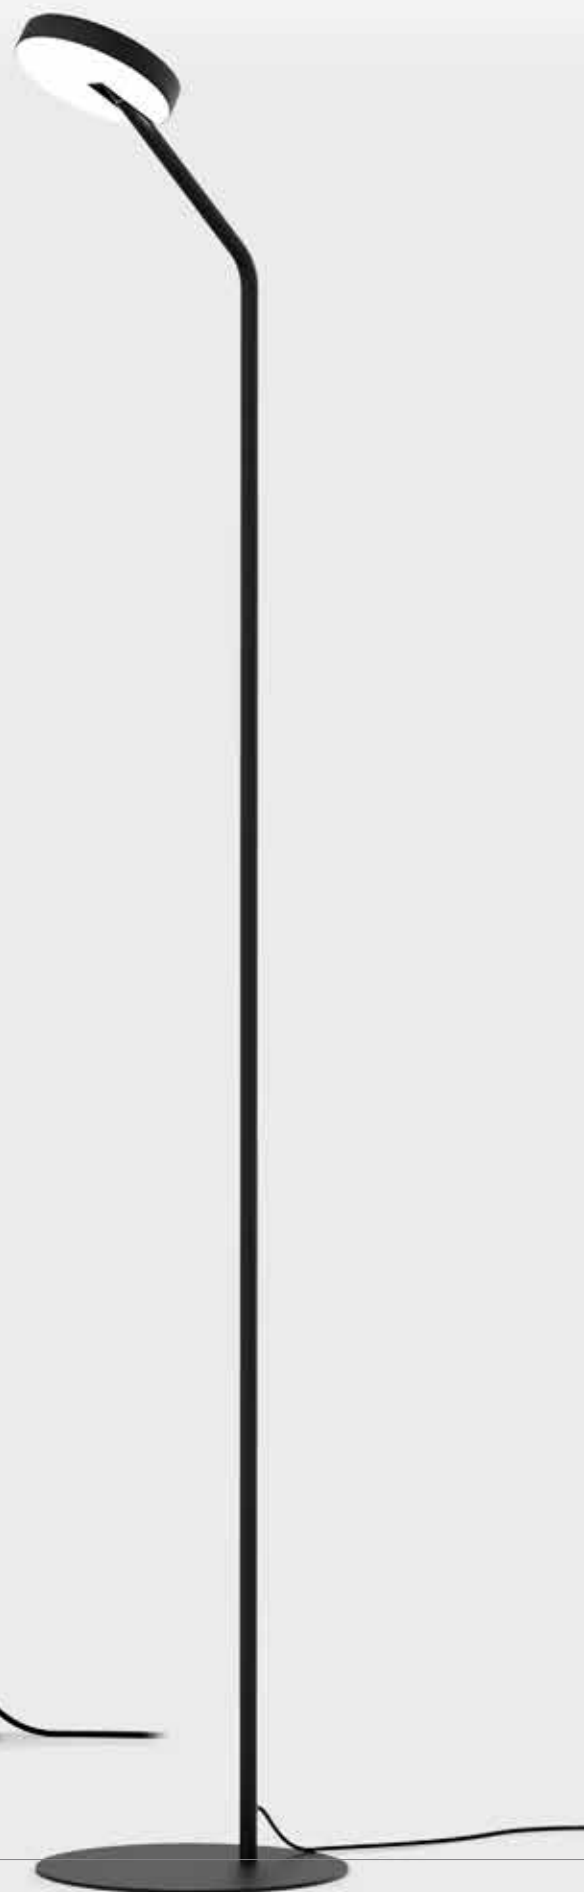

ARM - LATTIAVALAISIN

- ↓ 160 cm
- Kiinteä LED, 1 x 12 W , 3200 K
- Suunnattava LED-paneeli

3780-05 Musta