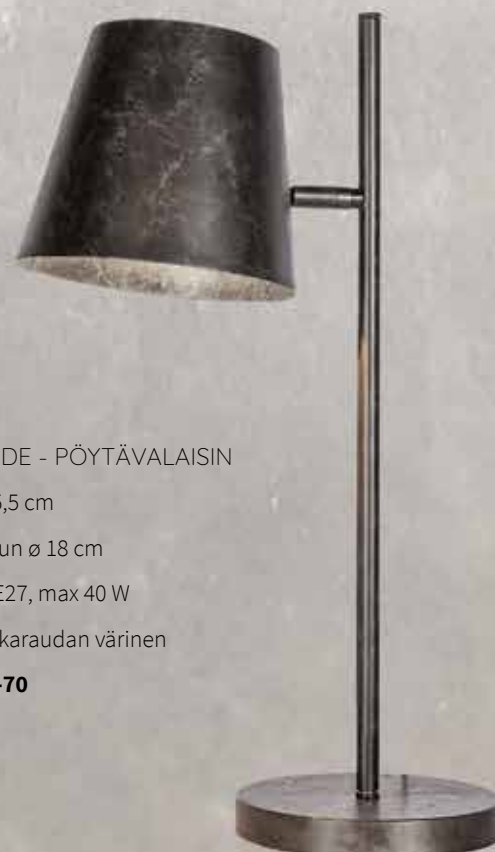

CARBIDE - PÖYTÄVALAISIN

- ↓ 55,5 cm
- Kuvun ø 18 cm
- 1 x E27, max 40 W
- Raakaraudan värinen

21813-70