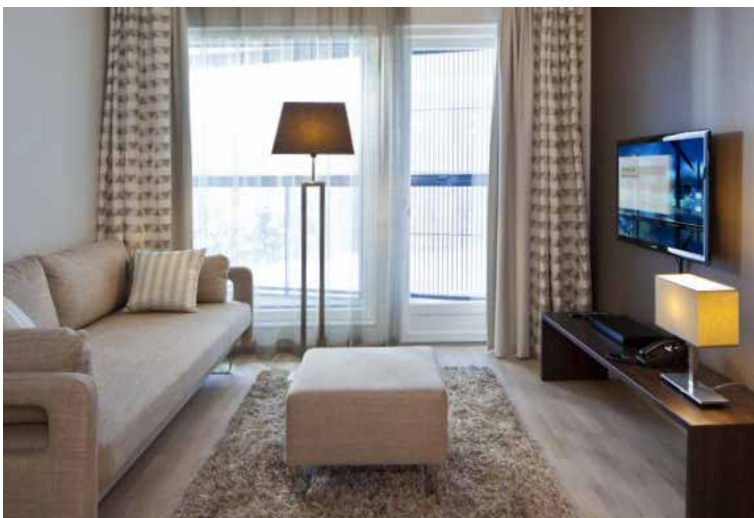

HOLIDAY CLUB - SUOMI JA RUOTSI

Loma-asuntojen ja Villojen valaistus useisiin kohteisiin. Valaistus asiakkaan ja suunnittelijan toiveiden mukaan.

HOTELLI, VIENTIKOHDE

Hotellihuoneen valaistus

HOTELLI INDIGO HELSINKI

Hotellihuoneen valaistusta