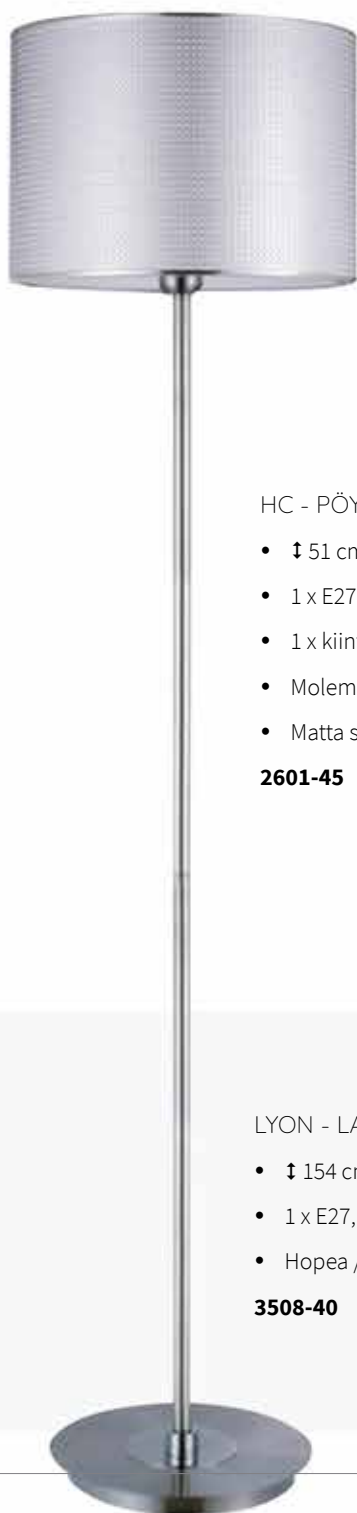

HC - PÖYTÄVALAISIN

- ↓ 51 cm, varjostimen ø 30 cm
- 1 x E27, max 60 W
- 1 x kiinteä LED, 3 W, 3000 K
- Molemmilla valoilla oma katkaisija
- Matta satiini / harmaa kangasvarjostin

2601-45