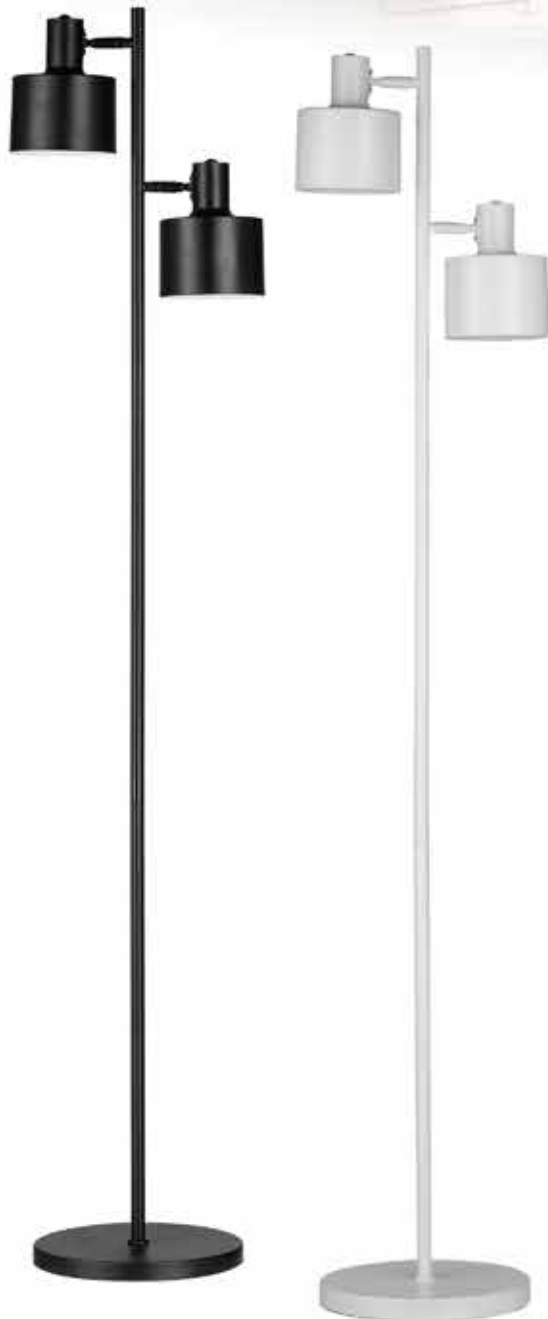

2482-05 Matta musta

2482-06 Matta valkoinen

Suunnittelija: Karl-Erik Grönlund

VIGO

DESIGN BY
GRÖNLUND

VIGO - LATTIAVALAISIN

- ↑ 156 cm
- Kuvun ø 19 cm
- 1 x E27, max 60 W
- Matta musta / antiikki messinki

3870-05

VIGO - PÖYTÄVALAISIN

- ↑ 56 cm
- Kuvun ø 15,5 cm
- 1 x E27, max 40 W
- Matta musta / antiikki messinki

2870-05

HOOD DOUBLE - LATTIAVALAISIN

- ↑ 167 cm
- Kuvun ø 14 cm
- 2 x E27, max 40 W
- Oma katkaisija molempien kupujen päällä