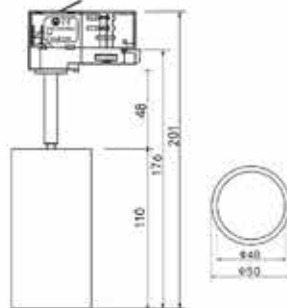

MINITUBE SPOT

- Spot-valaisin 3-vaihekiskoon
- Kuvun $\varnothing$ 5,0 cm
- Kiinteä LED, 10 W
- 930 lm, linssin avautumiskulma 36°
- TRIAC-himmennettävä
- RA > 90

17510-05 Musta, 3000 K

17510-06 Valkoinen, 3000 K

17510-05-4000 Musta, 4000 K

17510-06-4000 Valkoinen, 4000 K

MINIHONEY SPOT

- Spot-valaisin 3-vaihekiskoon
- Kuvun $\varnothing$ 6,2 cm
- Kiinteä LED, 10 W
- 810 lm, linssin avautumiskulma 30°
- 3000 K, RA > 90
- TRIAC-himmennettävä
- Irroitettava häikäisysoja

17610-05 Musta

17610-06 Valkoinen