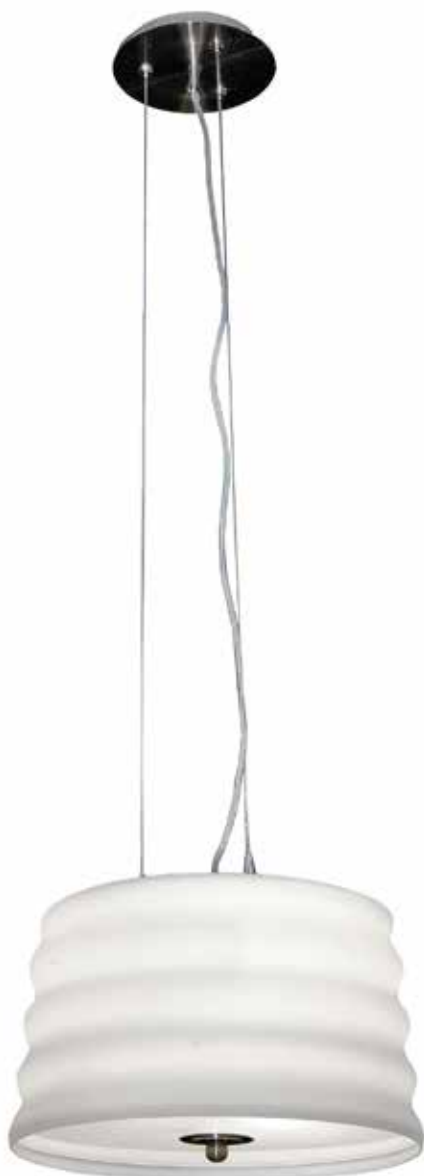

2100216

TOSCANA - LATTIAVALAISIN

- ↓ 165 cm, ø 45 cm
- 3 x E27, max 40 W
- Kromi / opaali lasi

3197-3

TOSCANA - PÖYTÄVALAISIN

- ↓ 52 cm, ø 28 cm
- 2 x E27, max 40 W
- Kromi / opaali lasi

2197-2

WAVE - LATTIAVALAISIN