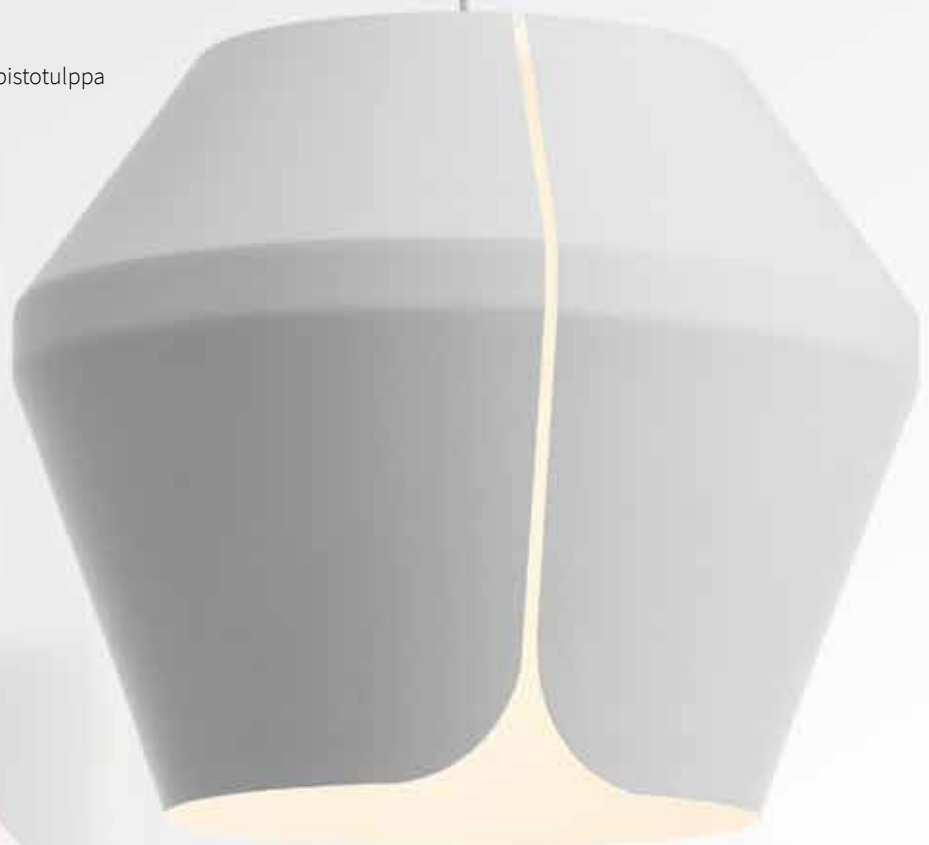

KUUPPA - KATTOVALAISIN

- ø 40 cm, ↑ 33 cm
- 1 x E27, max 60 W
- Johdon pituus 3 m
- Koukkukiinnitys ja valaisinpistotulppa

1950-06 Valkoinen

SUUNNITTELIJA
SAARA UUSIMAA