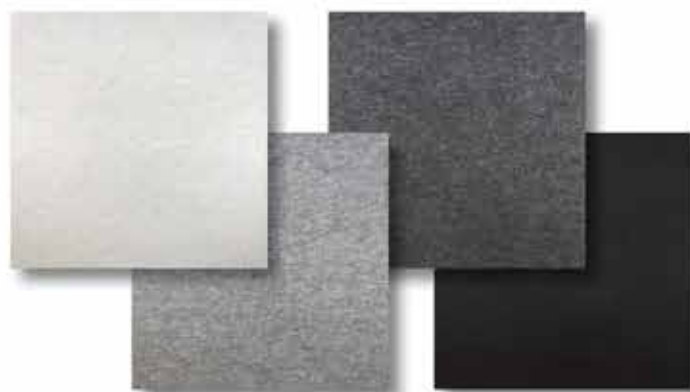

Kangaspintaisena saatavissa Gabrielin
Europost 2-kankailla tilauksesta.
Väri vaihtoehtoja on useita.