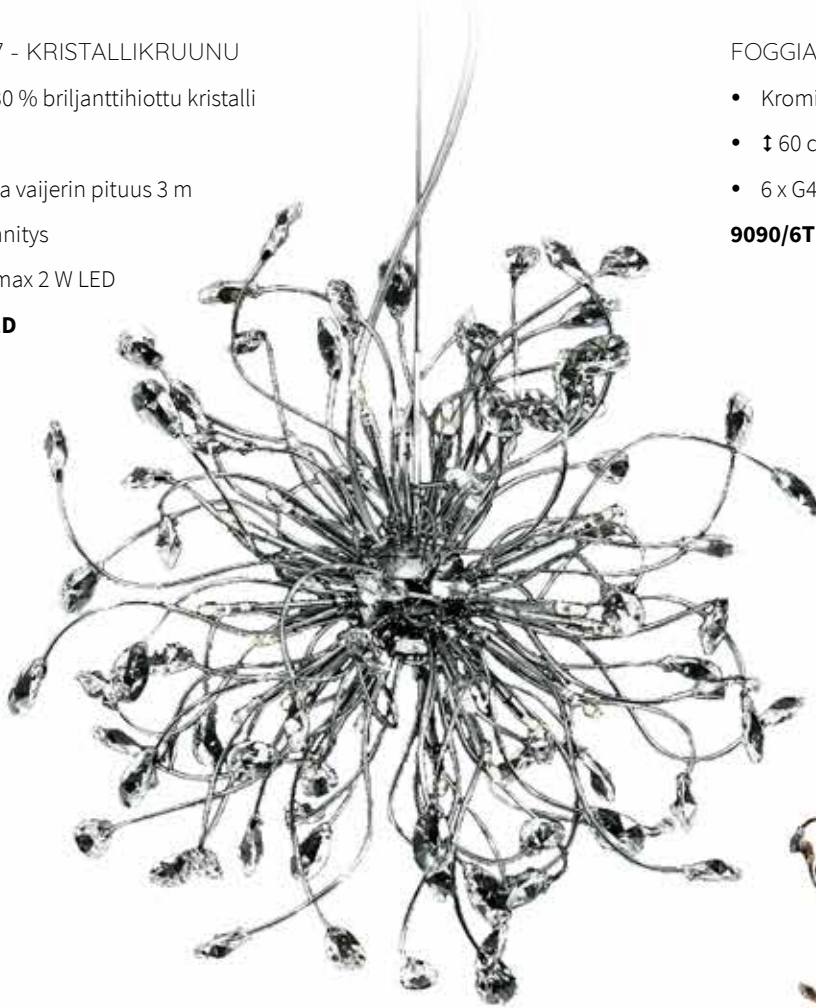

FOGGIA 27 - KRISTALLIKRUUNU

- Kromi / 30 % briljanttihiottu kristalli
- ø 60 cm
- Johdon ja vaijerin pituus 3 m
- Ruuvikiinnitys
- 27 x G4, max 2 W LED

9090/27/LED

FOGGIA 6 - PÖYTÄVALAISIN

- Kromi / 30 % briljanttihiottu kristalli
- † 60 cm
- 6 x G4, 10 W halogeeni

9090/6T