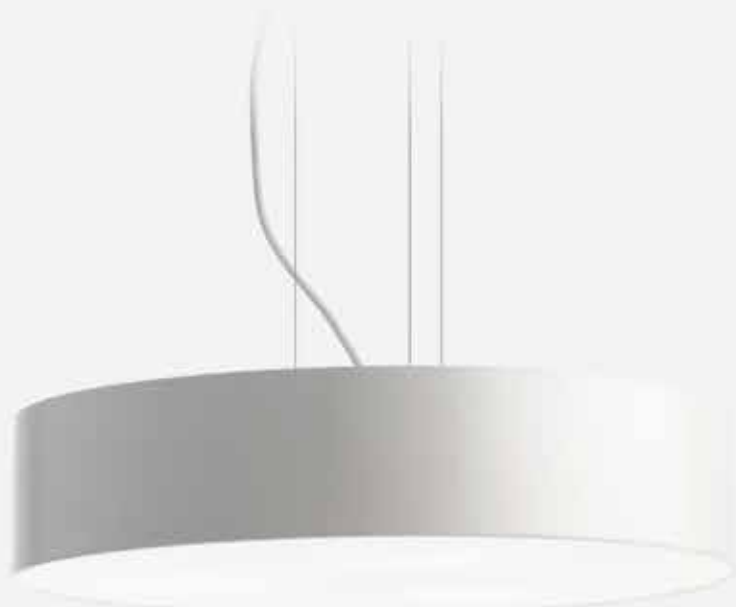

141067

SOL 45 - PLAFONDI

- ø 45 cm
- 3 x E27 LED, max 15 W
- Ruuvikiinnitys
- Valkoinen lasi

141104

BELIZE - PLAFONDI

- ø 50 cm, ↓ 11 cm
- Ruuvikiinnitys
- 3 x E27, max 60 W
- Häikäisysuoja

1253-06 Valkoinen