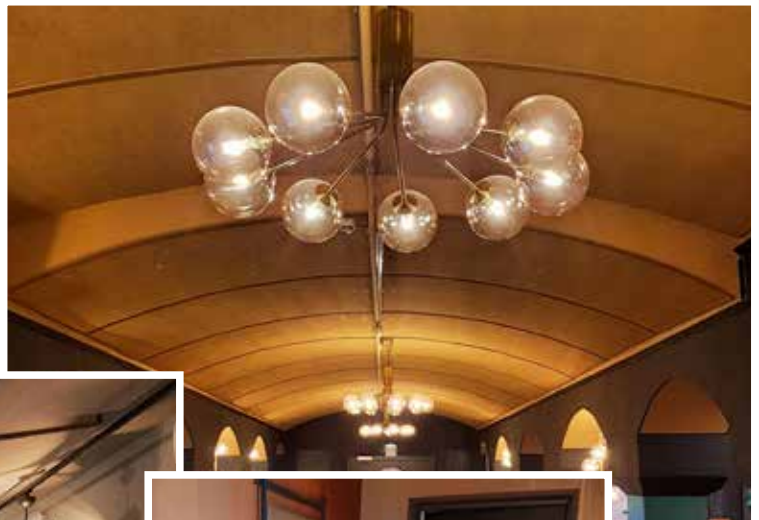

Huoneita koko hotellissa on 272 kappaletta, joiden ainutlaatuisen sisustuksen on suunnitellut Jaakko Puro, Puroplan.

Kuvat: Scandic.

Valokuvaaja: Annabelle Antas.

HOTEL KAKOLA

Valaisin Grönlund toimitti uniikkiin vankilahotelli Hotel Kakolaan runsaasti valaisimia aina sellihuoneista sviitteihin, kuin myös yleisiin tiloihin ja ravintolaan. Osa valaisimista tehtiin täysin kustomoidusti asiakkaan toiveiden mukaisesti ja osa valaisimista toimitettiin Design By Grönlund -mallistostamme.