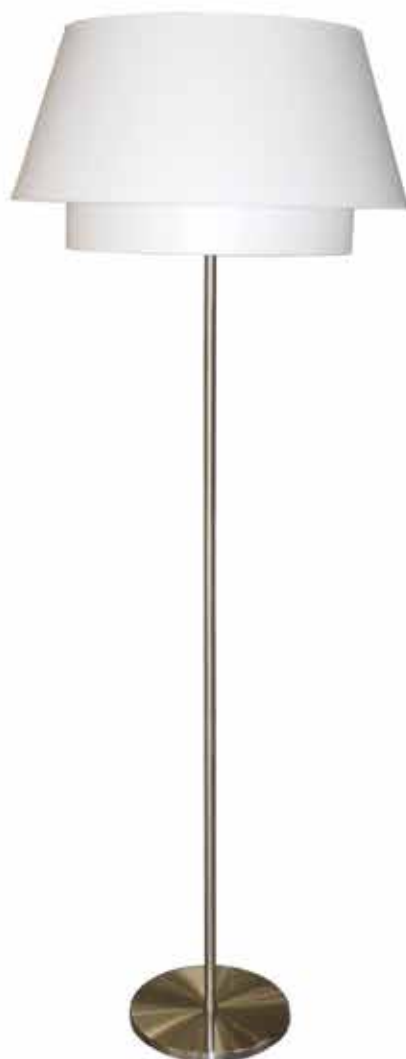

TUPLA - KATTOVALAISIN

- ø 60 cm, † 32 cm
- 1 x E27, max 60 W
- Koukkukiinnitys ja valaisinpistotulppa
- Johdon pituus 3 m

107760-011 Valkoinen kangas

107760-020 Musta kangas

107760-305 Hiekka pellava

TUPLA - LATTIAVALAISIN + VARJOSTIN

- † 165 cm, ø 60 cm
- 1 x E27, max 60 W
- Runko matta satiini

011 Valkoinen kangas

020 Musta kangas

305 Hiekka pellava