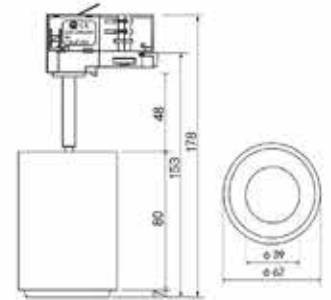

MINIHONEY SPOT

- Spot-valaisin 3-vaihekiskoon
- Kuvun $\varnothing$ 6,2 cm
- Kiinteä LED, 10 W
- 810 lm, linssin avautumiskulma 30°
- 3000 K, RA > 90
- TRIAC-himmennettävä
- Irroitettava häikäisysoja

17610-05 Musta

17610-06 Valkoinen