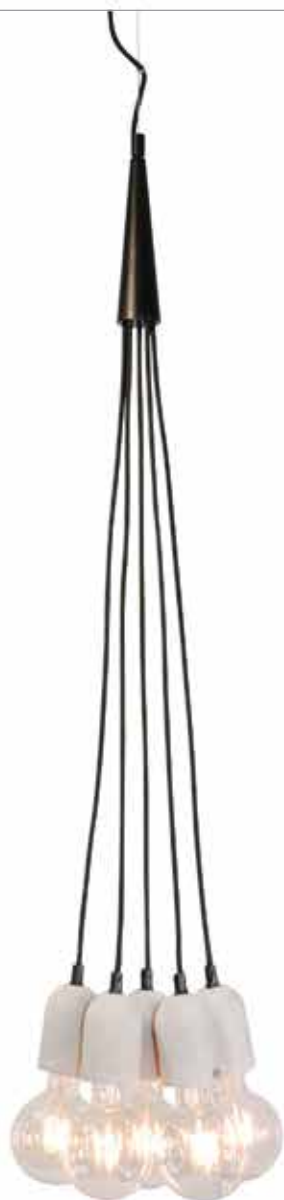

3209-78

ROCK - PÖYTÄVALAISIN

- ↓ 64 cm, ø 35 cm
- 1 x E27, max 60 W
- Harmaa runko / harmaa varjostin

27124-04

LOFT - KATTOVALAISIN

- Max ↓ 300 cm, min ↓ ~110 cm
- 5 x E27, max 60 W
- Koukkukiinnitys
- Valaisinpistotulppa
- Betoni / musta kangasjohto