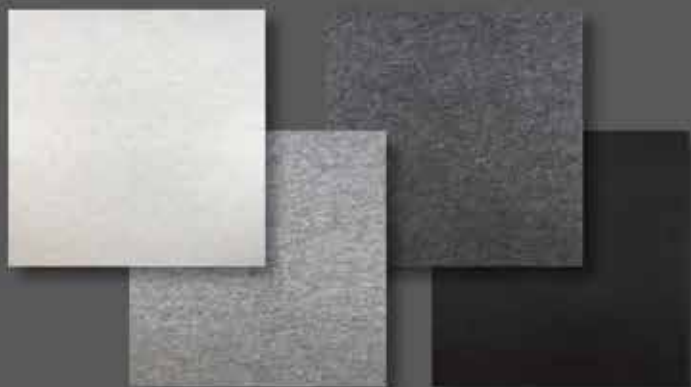

Circulo-valaisimet ovat saatavilla DALI-yhteensopivina lisävarusteena.