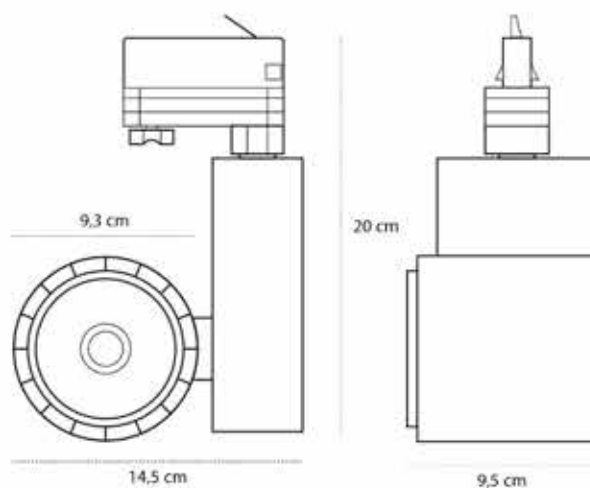

MAXITUBE SPOT

- Spot-valaisin 3-vaihekiskoon
- Kuvun $\varnothing$ 9,3 cm, $\updownarrow$ adapterin kanssa 20 cm
- Kiinteä LED, 30 W
- 3000 lm, linssin avautumiskulma 38°
- 4000 K, RA > 90

17530-05 Musta

17530-06 Valkoinen