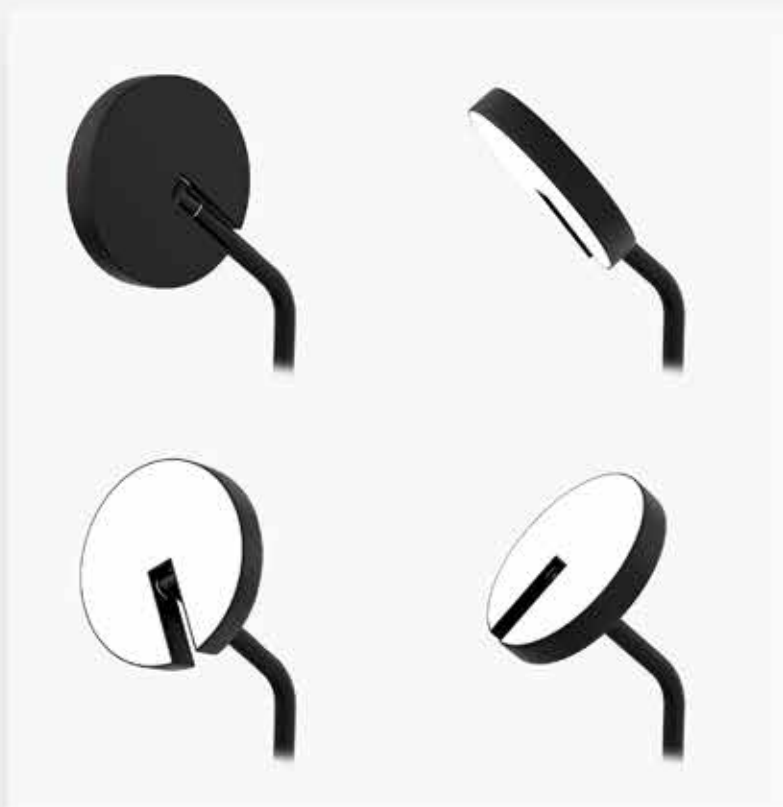

ARM - PÖYTÄVALAISIN

- ↓ 50 cm
- Kiinteä LED, 1 x 12 W , 3200 K
- Suunnattava LED-paneeli

2780-05 Musta

ARM - LATTIAVALAISIN

- ↓ 160 cm
- Kiinteä LED, 1 x 12 W , 3200 K
- Suunnattava LED-paneeli

3780-05 Musta