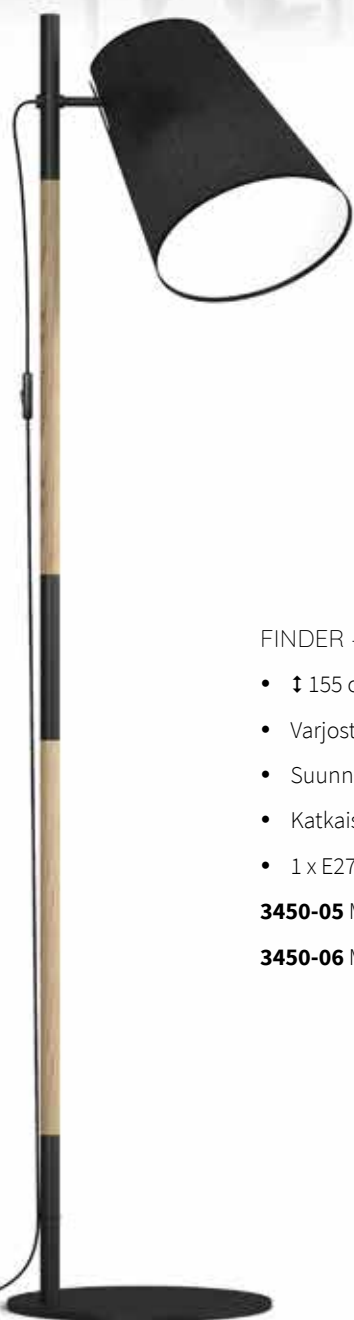

FINDER - LATTIAVALAISIN

- ↑ 155 cm
- Varjostimen ø 32 cm
- Suunnattava varjostin
- Katkaisin johdossa varren lähellä
- 1 x E27, max 40 W

3450-05 Matta musta metalli / musta kangasvarjostin / puu

3450-06 Matta valkoinen metalli / valkoinen kangasvarjostin / puu