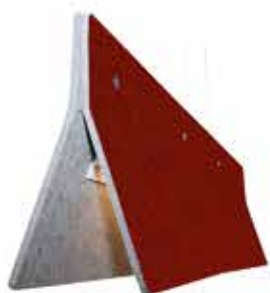

AKUSTIIKKAHUOVAN
STANDARDIVÄRIT

- **501** Luonnonvalkoinen akustiikkahuopa
- **502** Vaalean harmaa akustiikkahuopa
- **503** Tumman harmaa akustiikkahuopa
- **504** Musta akustiikkahuopa