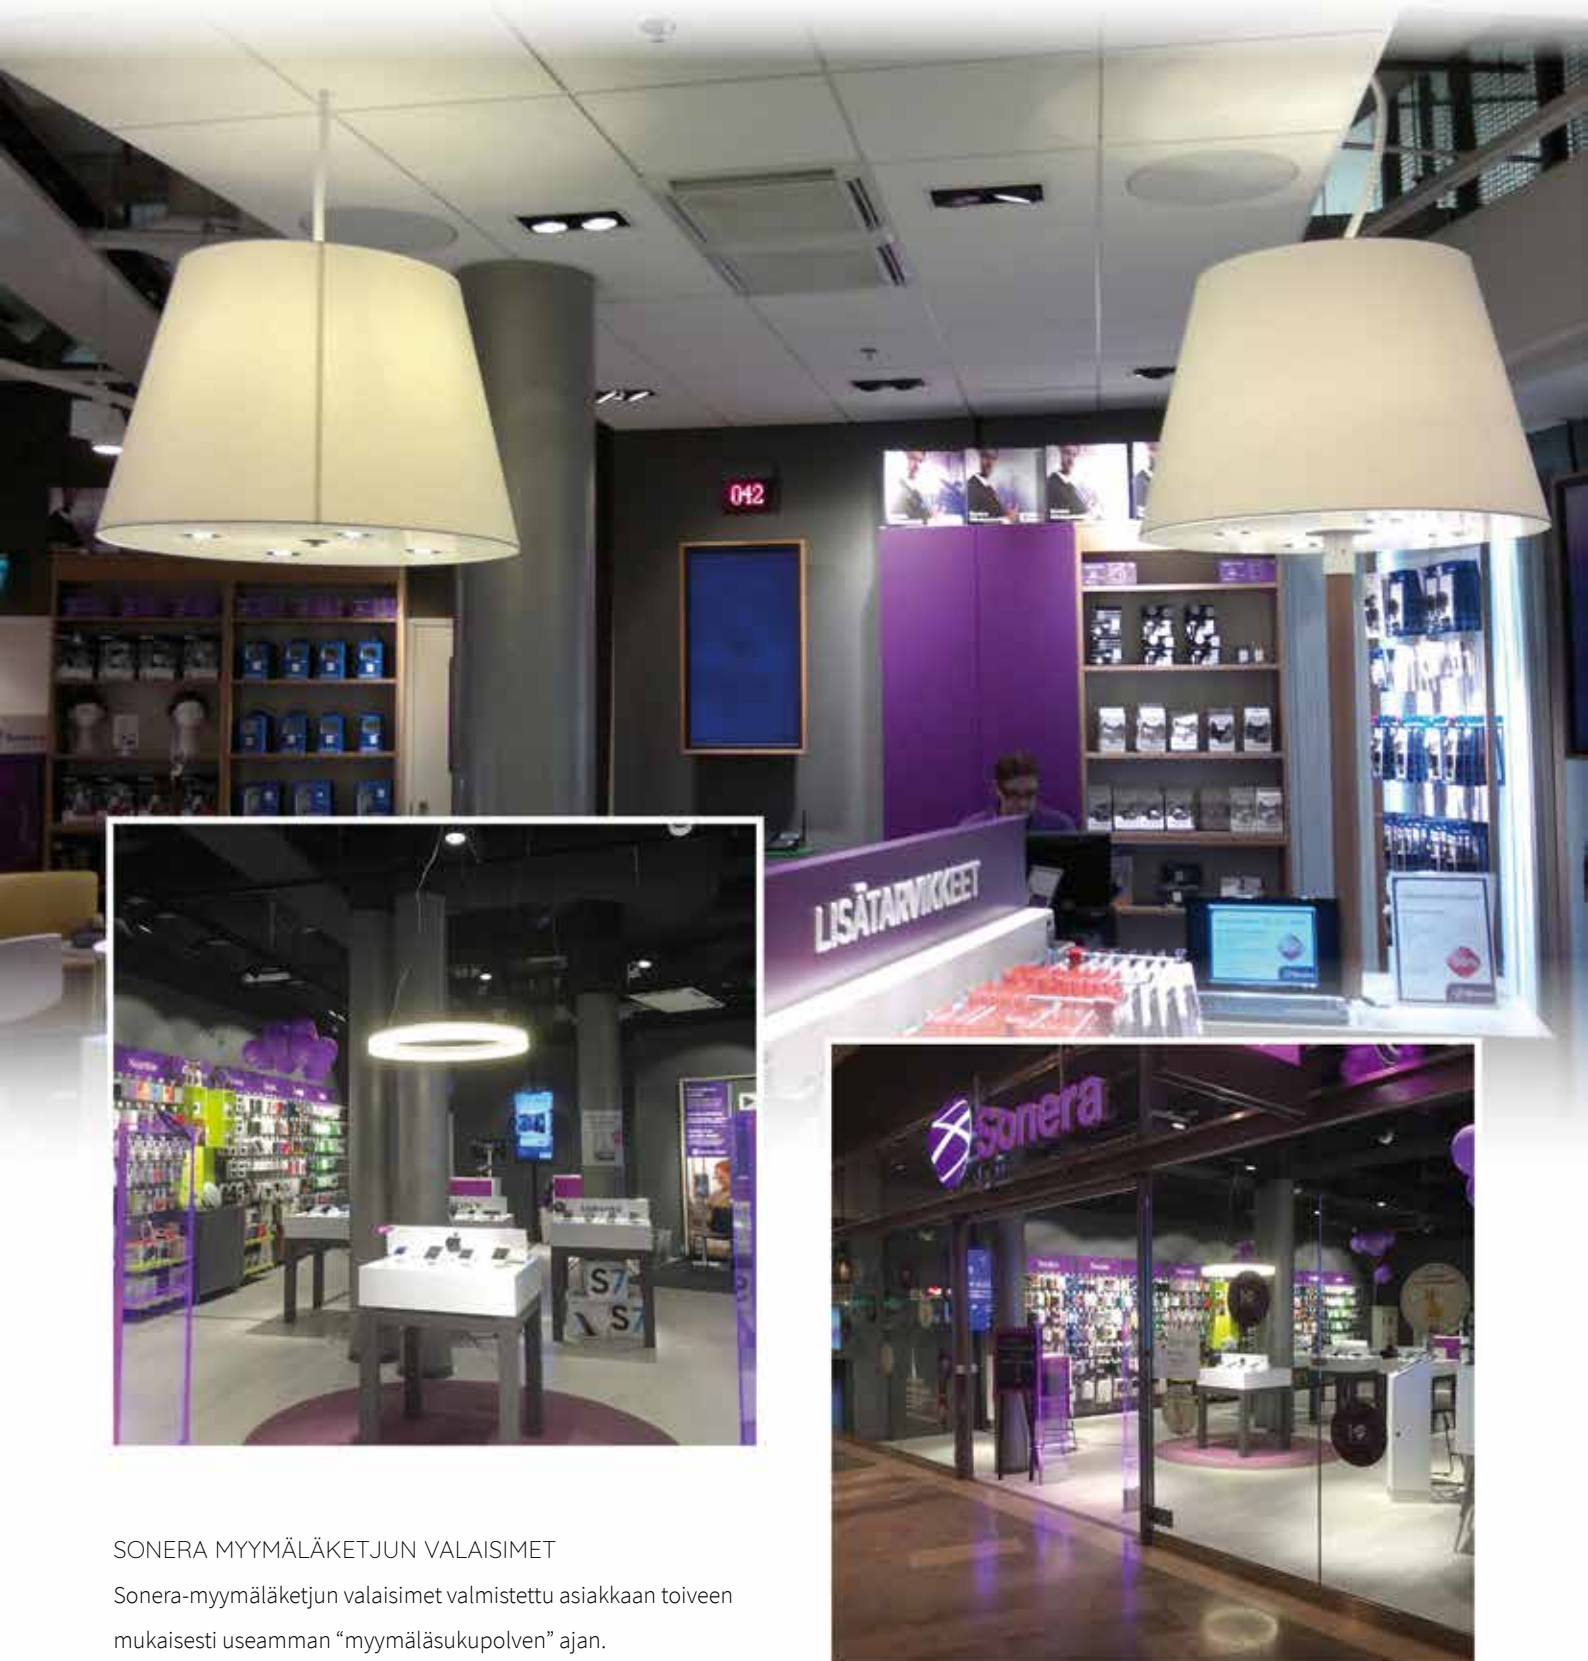

SONERA MYYMÄLÄKETJUN VALAISIMET

Sonera-myyväläketjun valaisimet valmistettu asiakkaan toiveen mukaisesti useamman “myymäläsukupolven” ajan.