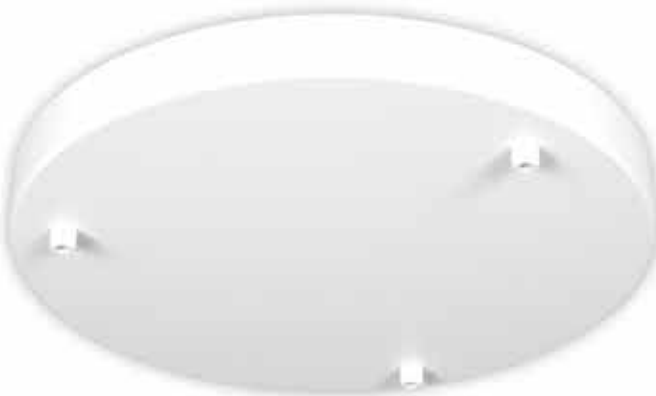

CANOPY 3

- Kattokuppi kolmelle kattovalaisimelle
- Valaisimien tulee roikkua johdossa
- Ei sisällä kattovalaisimia
- ø 30 cm
- Ruuvikiinnitys
- Max 5 kg yhteensä

111930-05 Matta musta

111930-05 Matta valkoinen