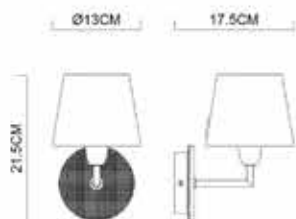

HOTELLI- JA JULKITILAVALAISTUS

Valmistamme valaisimet hotelleihin, laivoihin, ravintoloihin ja julkisiin tiloihin.

Varmista minimi määrä ja toimitusaikataulu myynnistämme.