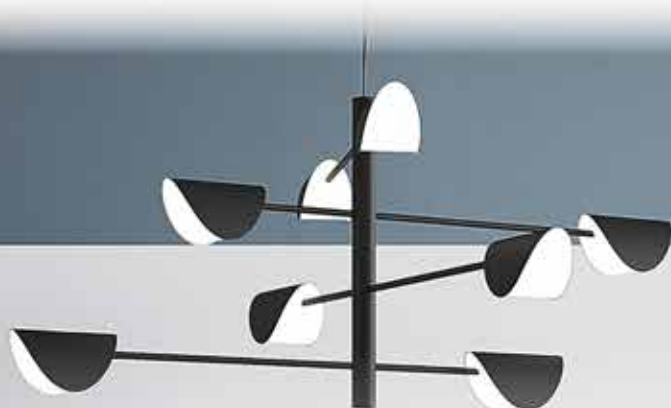

10028-06 Puu, valkoinen

10028-184 Puu, harjattu messinki

VESKA 8 - KATTOVALAISIN

- ↑ 55 cm, ↔ max 120 cm
- 8 x G9, max 5 W LED
- Koukkukiinnitys
- Johdon ja vaijerin pituus 3 m

18078-05

VESKA 1 - KATTOVALAISIN