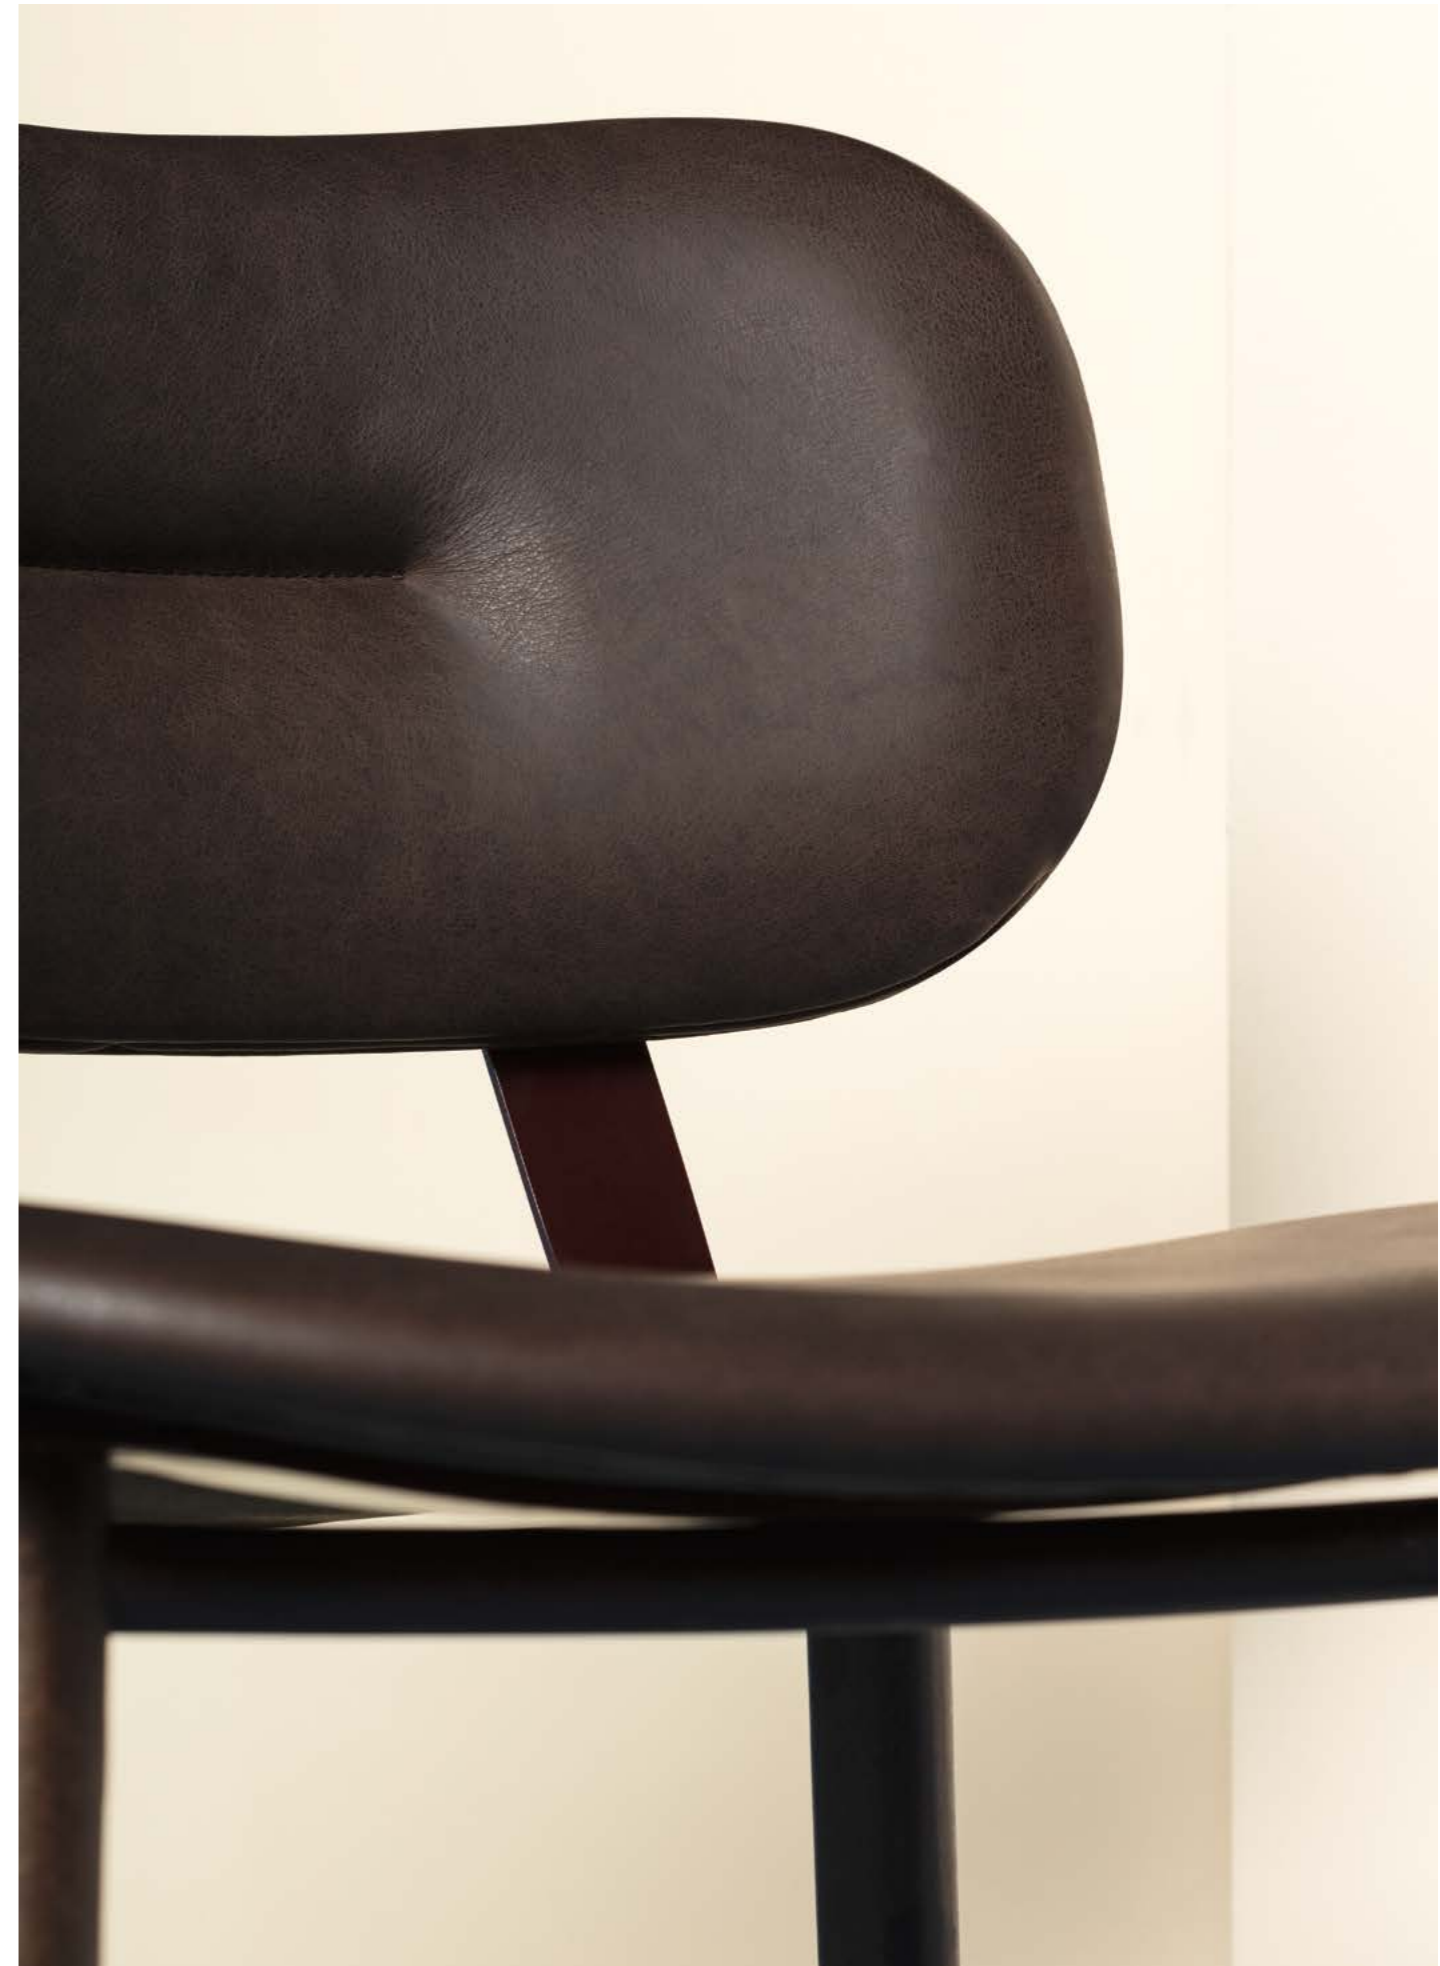

3.01.0 Stool, upholstered seat, wooden back. Sgabello, sedile rivestito, schienale legno.

cat.: chair, stool, pouf,
lounges, table/sedia,
sgabello, pouf, lounge,
tavolo

En Vicky is characterised by its comfortable and ergonomic backrest, made of flexible metal and wood. Also available in the version with only upholstered seat or fully upholstered, it is a fresh and playful chair because it allows you to combine colours and coverings. It Vicky si riconosce dallo schienale comodo ed ergonomico, realizzato in metallo flessibile e legno. Disponibile anche nella versione con solo sedile imbottito o completamente imbottita, è una sedia fresca e giocosa perché permette di combinare a piacere colori e rivestimenti.