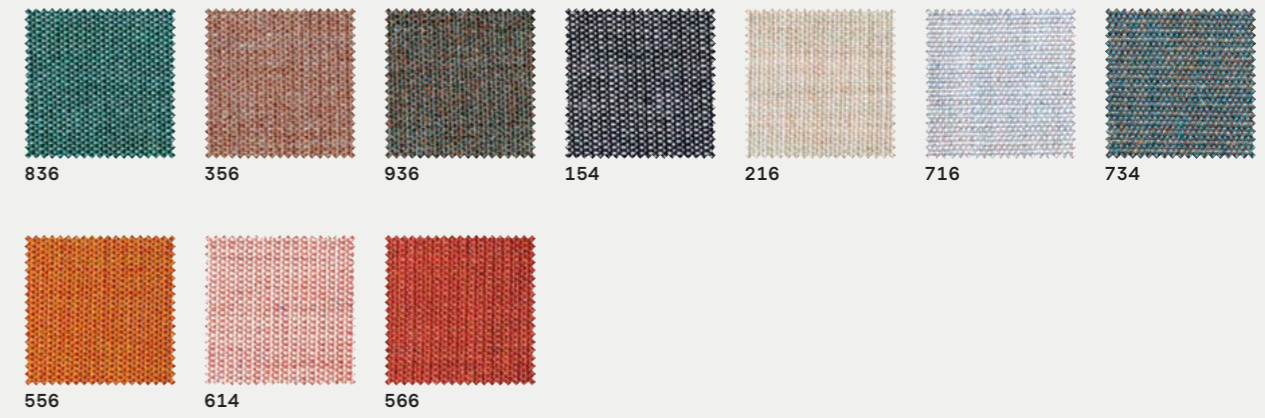

cat. D
prod. Kvadrat
CANVAS 2