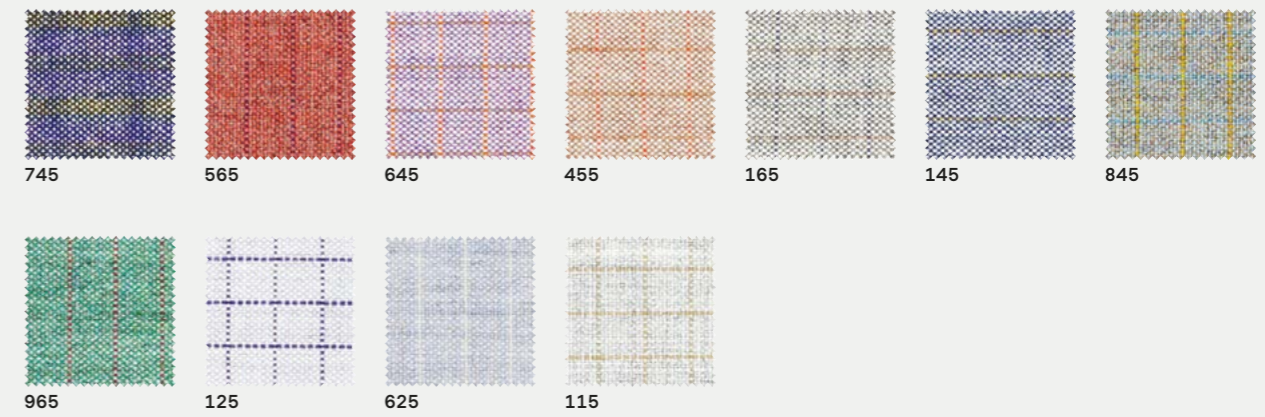

cat. C
prod. Abitex
PURE WOOL

cat. D
prod. Kvadrat
CANVAS 2

cat. C
prod. Abitex
AIDA

cat. D
prod. Kvadrat
RECHECK

cat. D
prod. Kvadrat
STEELCUT TRIO

cat. Leather
/Pelle
prod. Effetigest
POLO

Product consultancy
LucidiPevere