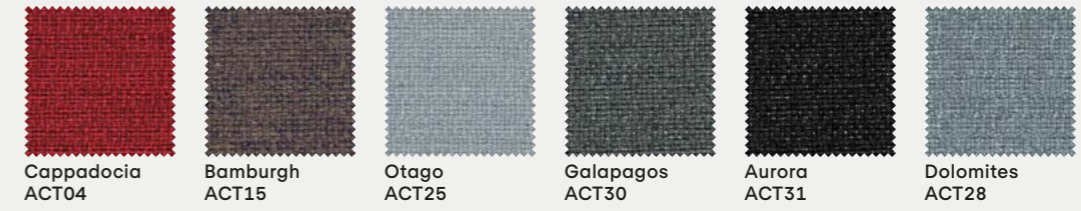

White beech
Faggio bianco

Black beech
Faggio nero

White ash
Frassino bianco

Black ash
Frassino nero

Bleached ash
Frassino tinto sbiancato

Natural stained ash
Frassino tinto naturale

Blonde oak stained ash
Frassino tinto rovere biondo

Pear tree stained ash
Frassino tinto pero

Anilines/Aniline

White beech
Faggio bianco

Black beech
Faggio nero

White ash
Frassino bianco

Black ash
Frassino nero

Canaletto walnut stained ash
Frassino tinto noce canaletto

Per completare il catalogo abbiamo aggiunto i metalli, personalizzati con tinte inusuali da combinare con i nuovi legni e i tessuti.

Finishes and materials
Fabrics

Finiture e materiali
Tessuti

We have studied a new palette of fabrics to create unusual colour combinations and tactile sensations. Our fabrics are specific for the contract market and are tested for durability and resistance levels.

cat. **A**
prod. Abitex
INCA

cat. **B**
prod. Abitex
OPERA

cat. **A**
prod. Abitex
ANGEL

cat. **B**
prod. Camira
ASPECT

cat. **A**
prod. Camira
ERA

cat. **C**
prod. Camira
MAIN LINE FLAX

cat. **B**
prod. Abitex
MAGNUM