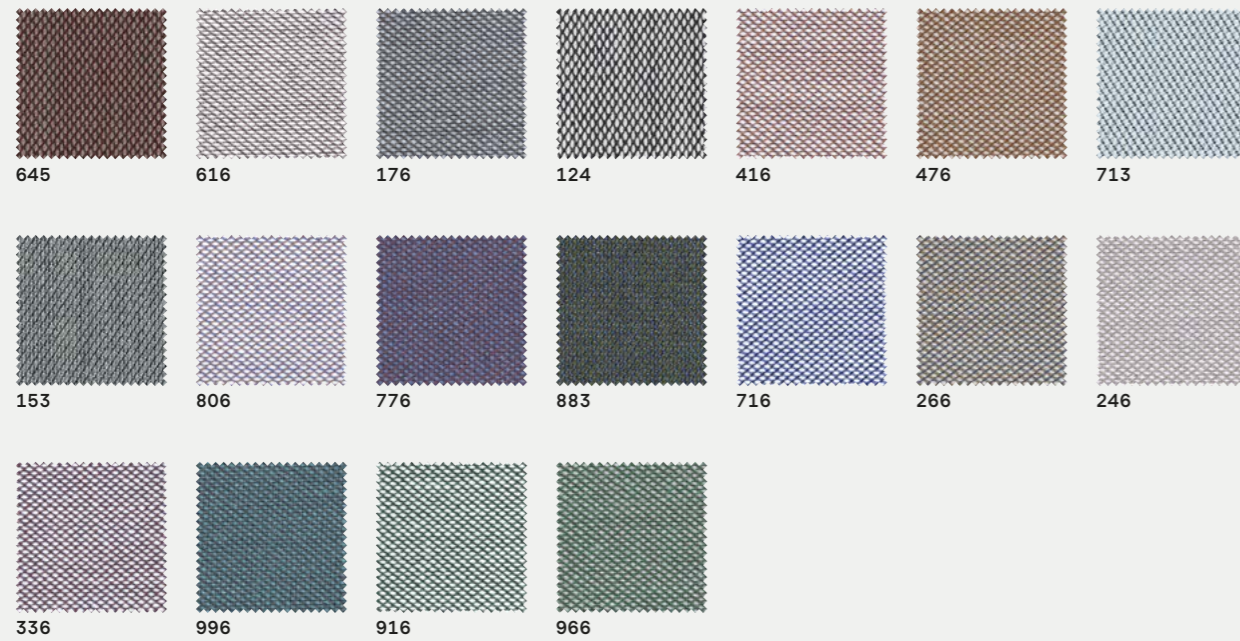

cat. D
prod. Kvadrat
STEELCUT TRIO