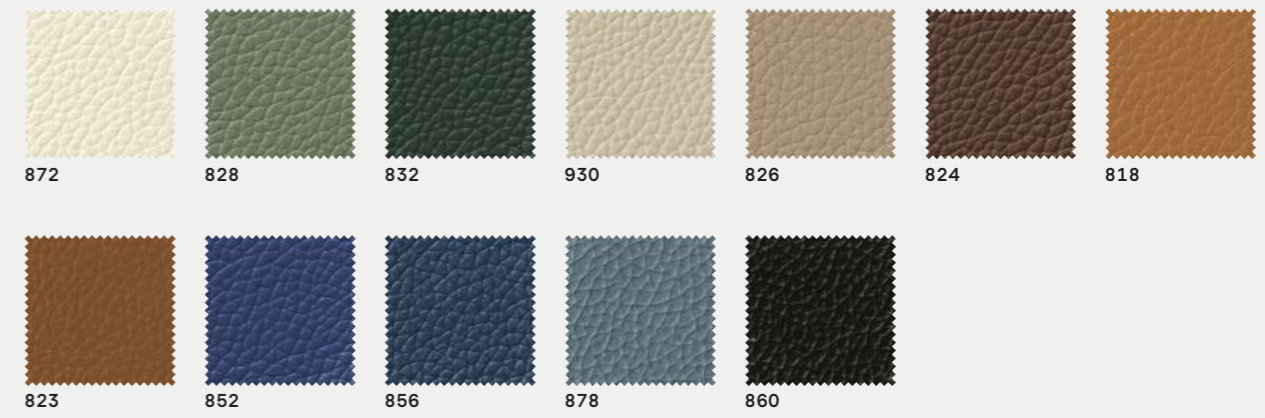

cat. Leather
/Pelle
prod. Effetigest
POLO