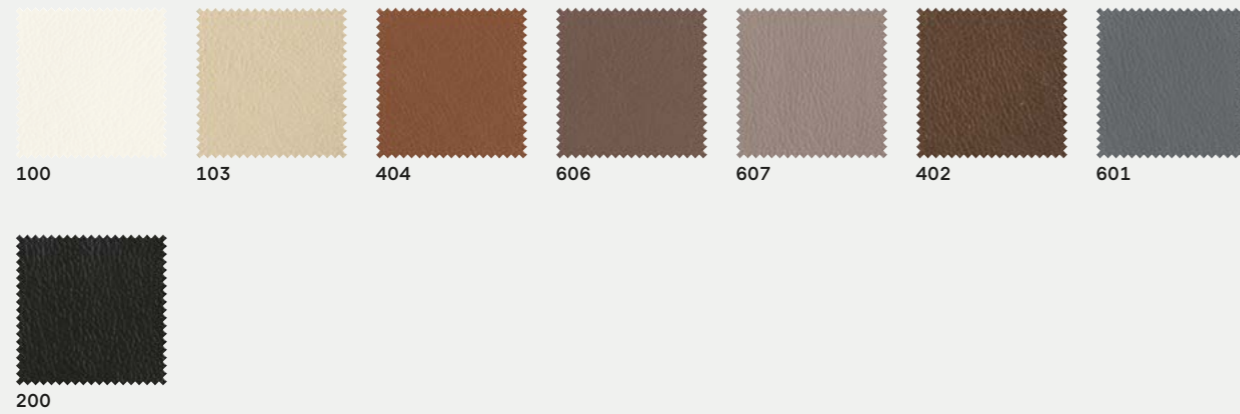

cat. **B**
prod. Abitex
MAGNUM