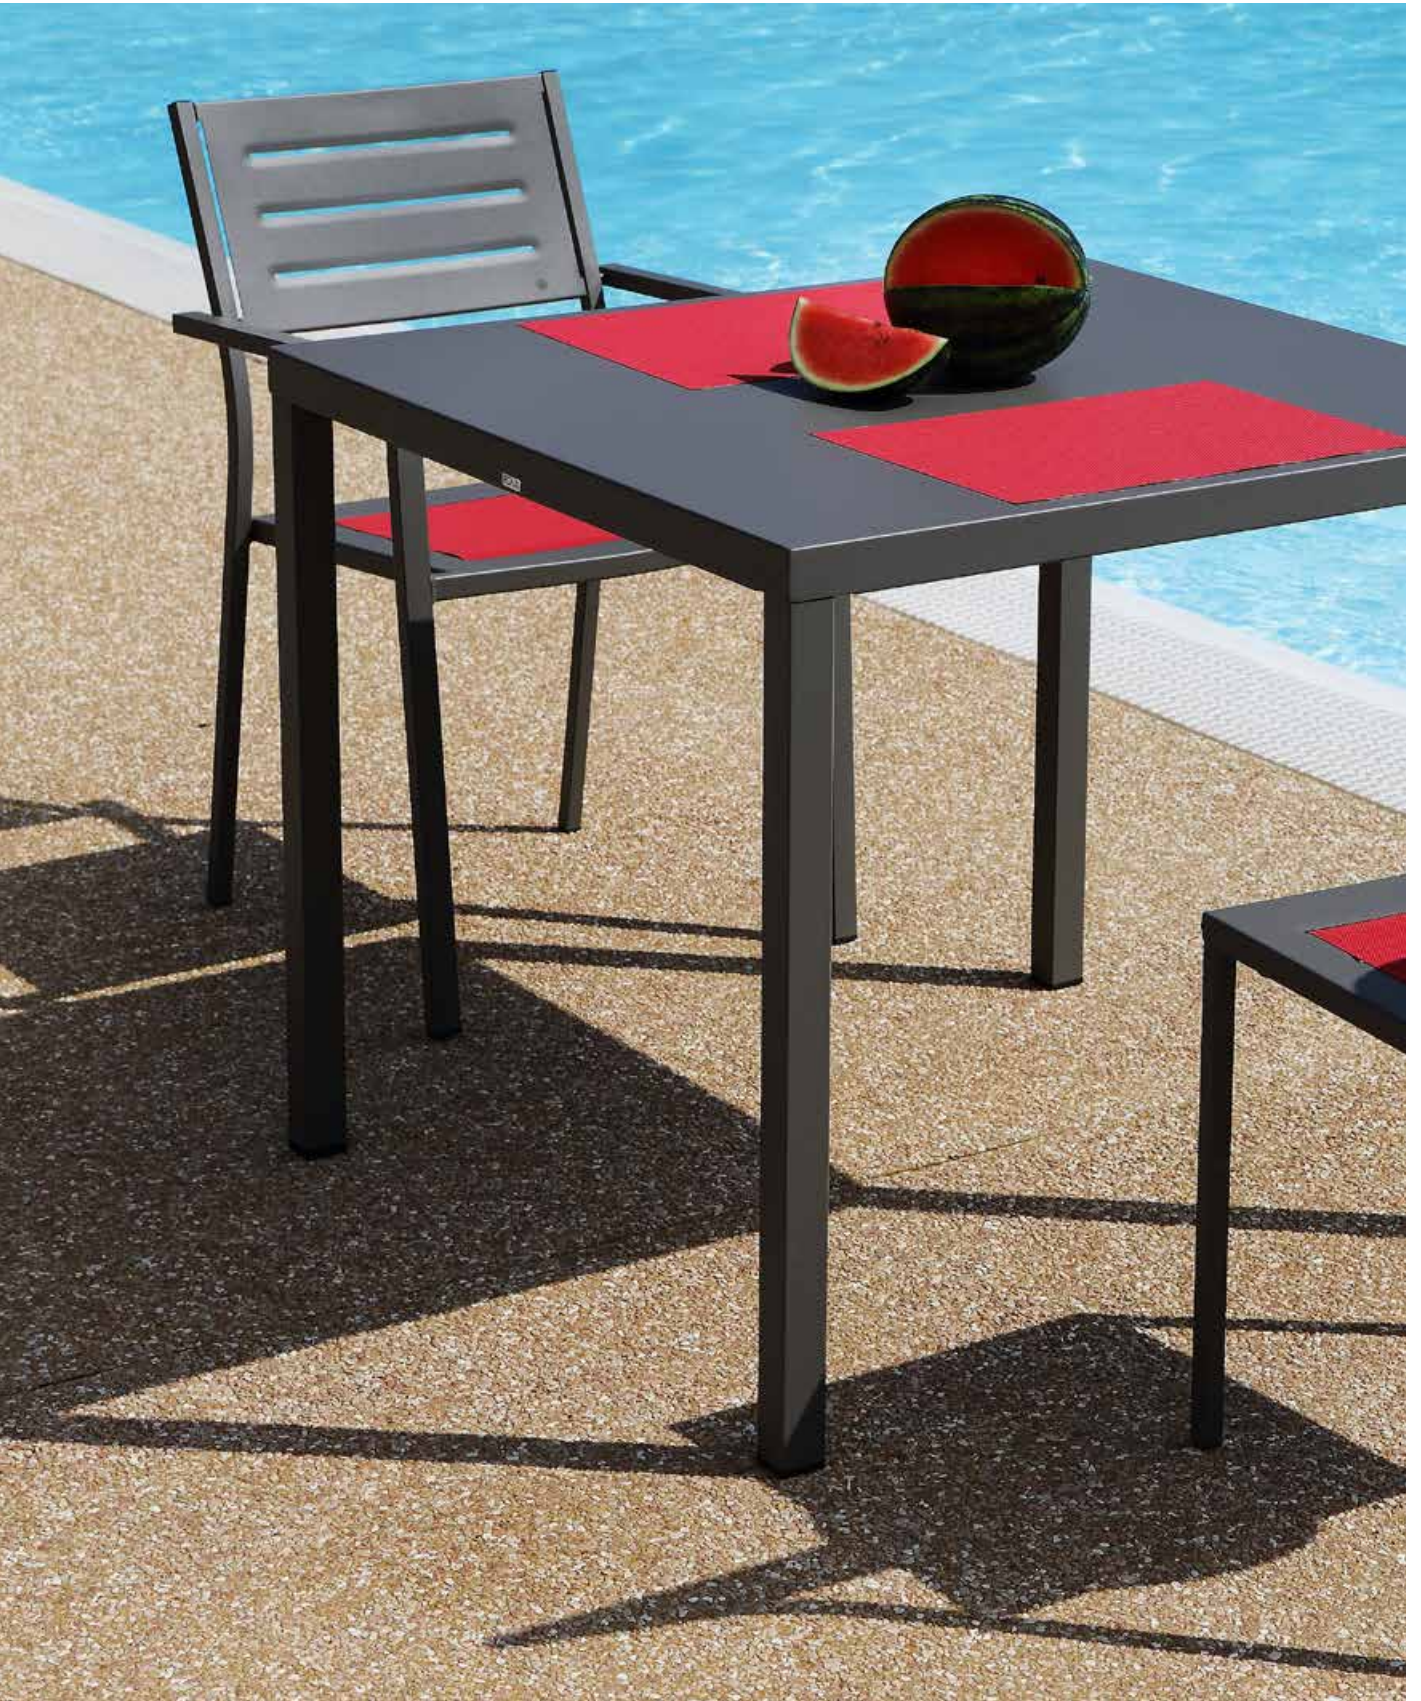

DORIO

PANCA

MADE IN ITALY

DORIO PANCA LISCIA SMONTABILE

Struttura acciaio pre-zincato e verniciatura poliestere

PANCA BASSA 120

Misure: 110x40xh45 cm
Peso: 13,6 kg

PANCA ALTA 120