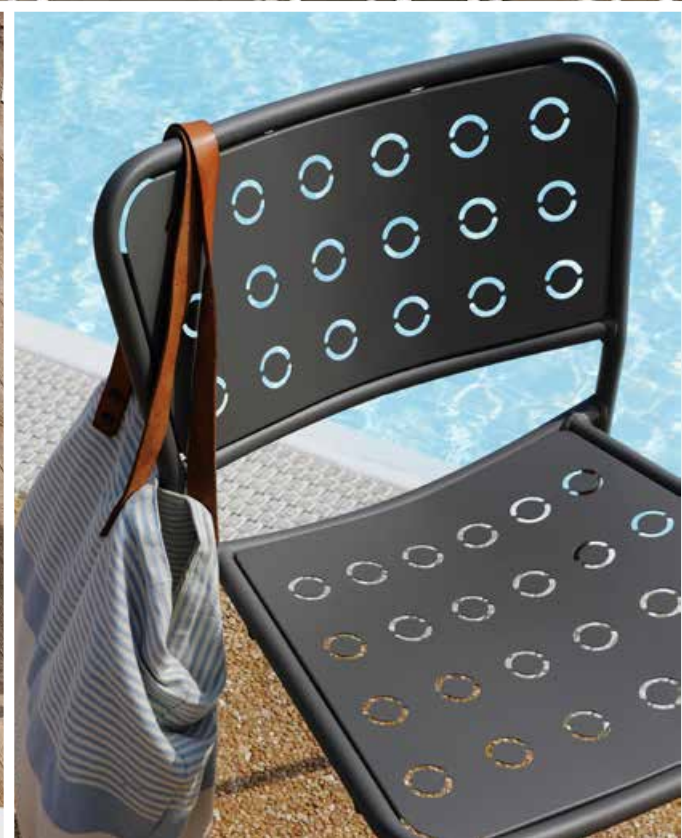

Size 20½x22½H31½in.
Weight: 8.4 lbs

BAR STOOL

Size 19¾x19¾H10¼in.
Weight: 9.7 lbs

FINISH

 
Anthracite White

Rainbow

POP

SEDIA E SGABELLO IMPILABILI