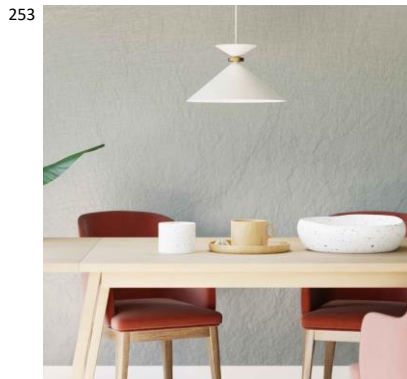

Dahlia riippuvalaisin
Ainutlaatuinen riippuvalaisin, jossa kaksi erikokoista kartiota yhdistyy kärjistään kultaisella renkaalla. Valaisimen geometrinen muoto luo tyylikkään ja ajattoman ilmeen. Kultainen rengas toimii sekä kartioiden yhdistäjänä että eleganttina koristeena. Sen hohto luo valaisimeen kontrastia ja harmoniaa, tuoden tasapainoa ja viimeisen silauksen. Inspiroitu sen kauniista yksinkertaisuudesta ja taiteellisesta eleganssista.

Ø 35 cm
K:15 cm
E27 Max 15W, ei sisälly
1 m johto
Koukku kiinnitys
Valaisin pistotulppa sisältyy

K55018-1VA 6430062566611