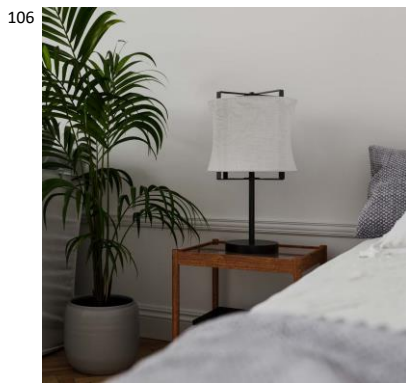

Softy pöytävalaisin
Softy valaisinperhe on suunniteltu klassistatyyliä, kotoisuutta ja luonnonmateriaaleja haluavalle. Softyn pellavarjostin luo pehmeän kotoisan valon ja tunnelman sekä jännittävän kontrastin mattamustan rungon kanssa. Pellavainen Softy sopii upeasti esimerkiksi makuuhoneen yöpöydälle tai olohuoneen sivupöydälle.

K:50cm
H/L:25cm IP20
4002430-5000
7391741024305