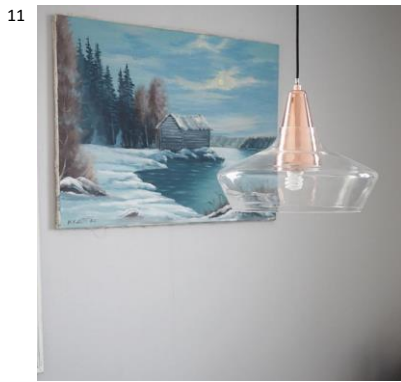

Kuvun K: 37 cm H: 30 cm E27 Max. 40W IP20

K18012-1V

6430062561692

8

Kupoli M riippuvalaisin
Matti Syrjälän Kupoli-valaisimet ovat muotoilultaan hyvin pelkistettyjä ja ajattomia. Kuparinhohtoinen ulkopinta tuo valaisimelle luonnetta, ja sisältä lankeaa kauniin pehmeä valo. Valaisimet toimivat hyvin yksittäisinä tai useamman valaisimen ryhmänä, jolloin niistä saa rakennettua näyttävän kokonaisuuden.

Kuvun K: 29 cm H: 17 cm E27 Max. 40W IP20

K17912-1HCU

6430012957964

9

Malja pöytävalaisin
Laura Väreän suunnittelema Malja-designpöytävalaisin on saanut ilmeensä kultakalamaljasta, jonka muoto on kaunis ja kutsuva. Illan hämärtyessä Malja luo ympärilleen kodikkaan tunnelman. Selkeä teräksinen jalka antaa valaisimelle tukevuutta sekä lasiselle kuvulle kauniin kontrastin.

K: 23 cm H: 27 cm E27 Max. 28W IP20

P2551-1V

6430062560534

10

Laaka designriippuvalaisin betonivärinen
Laura Väreän Laaka on ajaton design riippuvalaisin, joka luo tunnelmaa niin kotiin kuin julkiseen tilaan. Valaisin koostuu kahdesta osasta: lasisesta kuvusta ja betonisesta tai metallisesta kannasta, jotka keskenään luovat toisilleen kontrastin. Laaka-valaisin on moderni, mutta huokuu samalla nostalgiaa. Helppo asentaa koukkukiinnitykseen ja kytkeä valaisimen valaisinpistotulppalla.

K: 20 cm H/L: 40 cm E27 Max. 28W

K2051-1BE

6430012959272

**Laaka designriippuvalaisin
Kuparinvärinen**

Laura Väreen Laaka on ajaton design riippuvalaisin, joka luo tunnelmaa niin kotiin kuin julkiseen tilaan. Valaisin koostuu kahdesta osasta: lasisesta kuvusta ja betonisesta tai metallisesta kannasta, jotka keskenään luovat toisilleen kontrastin. Laaka-valaisin on moderni, mutta huokuu samalla nostalgialta. Helppo asentaa koukkukiinnitykseen ja kytkeä valaisimen valaisinpistotulpalla.