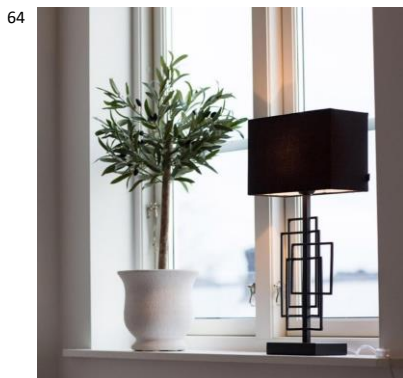

K:69cm
H/L:40cm E27
Max. 40W
IP20

2820440-6513

7391741204455

Paragon pöytävalaisin 52
Upea Paragon pöytävalaisin koostuu eri kokoisista suorakulmioista. Kapeutensa ansiosta valaisin sopii erinomaisesti myös ikkuna- ja yöpöydille. Jalan suorakulmiot antavat muuten yksinkertaiselle valaisimelle nykyaikaisen ilmeen.

K: 52 cm L: 27
cm E27 Max.
40W IP20

4002040-4002

7391741020406

Paragon pöytävalaisin 52 valkoinen
Upea Paragon pöytävalaisin koostuu eri kokoisista suorakulmioista. Kapeutensa ansiosta valaisin sopii erinomaisesti myös ikkuna- ja yöpöydille. Jalan suorakulmiot antavat muuten yksinkertaiselle valaisimelle nykyaikaisen ilmeen.

K: 52 cm L: 27
cm E27 Max.
40W IP20

4002040-4002

7391741020413

Paragon pöytävalaisin 69
Upea Paragon pöytävalaisin koostuu eri kokoisista suorakulmioista. Kapeutensa ansiosta valaisin sopii erinomaisesti myös ikkuna- ja yöpöydille. Jalan suorakulmiot antavat muuten yksinkertaiselle valaisimelle nykyaikaisen ilmeen.