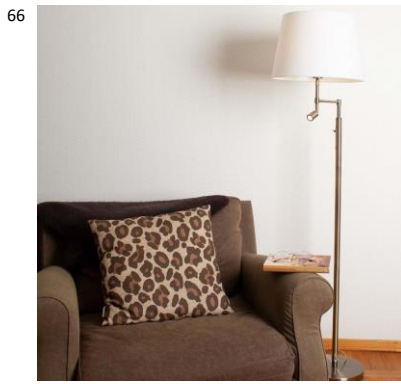

Orlando lattiavalaisin antiikkimessinki/valkoinen K: 157 cm H: 1988780-5504 7391741887856
36 cm E27 +
Orlando on tyylikäs lattiavalaisin, joka sopii LED Max. 60W
yhtä hyvin kotiin kuin julkiseen tilaan. + 3W IP20
Ajaton muotoilu on yhdistelmä klassista suunnittelua ja modernia valaisinteknologiaa. Orlandossa on kaksi valonlähdettä omilla katkaisijoillaan. Ylempi valo luo tilaan kaunista yleisvaloa, kun alemmaa LED kohdevaloa voidaan käyttää esimerkiksi lukuvalona.

Orlando lattiavalaisin kirkas messinki/valkoinen K: 157 cm H: 1988780-6509 7391741887887
36 cm E27 +
Orlando on tyylikäs lattiavalaisin, joka sopii LED Max. 60W
yhtä hyvin kotiin kuin julkiseen tilaan. + 3W IP20
Ajaton muotoilu on yhdistelmä klassista suunnittelua ja modernia valaisinteknologiaa. Orlandossa on kaksi valonlähdettä omilla katkaisijoillaan. Ylempi valo luo tilaan kaunista yleisvaloa, kun alemmaa LED kohdevaloa voidaan käyttää esimerkiksi lukuvalona.

Orlando lattiavalaisin kromi/valkoinen K: 157 cm H: 1988780-5000 7391741887801
36 cm E27 +
Orlando on tyylikäs lattiavalaisin, joka sopii LED Max. 60W
yhtä hyvin kotiin kuin julkiseen tilaan. + 3W IP20
Ajaton muotoilu on yhdistelmä klassista suunnittelua ja modernia valaisinteknologiaa. Orlandossa on kaksi valonlähdettä omilla katkaisijoillaan. Ylempi valo luo tilaan kaunista yleisvaloa, kun alemmaa LED kohdevaloa voidaan käyttää esimerkiksi lukuvalona.