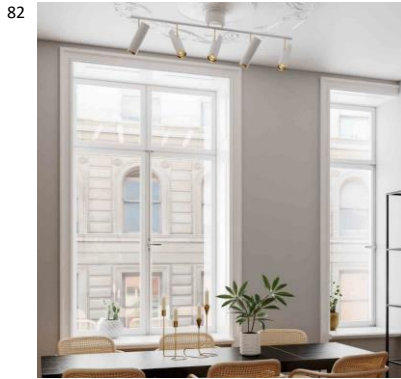

Puls 5-osainen kattospotti mattavalkoinen / messinki K:35 cm 4201610-5002 7391741016102
H/L:110 cm
S:13 cm 5 X
GU10 Max.
5W IP20

Tyylikäs 5-osainen spottivalaisin reilulla valovoimalla. Jokainen spotti on suunnattavissa, joten valon voi joko levittää koko tilaan tai suunnata korostamaan esimerkiksi tauluja tai lukunurkkausta.