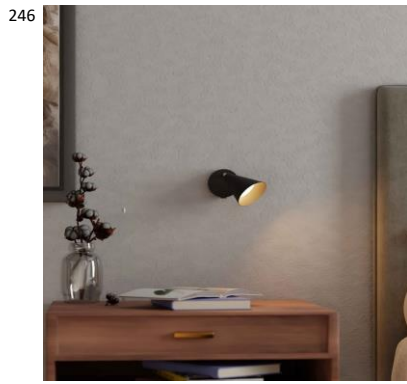

K:21cm

H/L:69,5cm 4
x GU10 Max.
35W IP20

K22812-4VA

6430062565478

Lux seinävalaisin
Eleganti metallinen seinävalaisin kullanvärisellä yksityiskohtalla ja suunnattavalla kuvulla on täydellinen valinta niille, jotka arvostavat korkealuokkaista muotoilua ja yllälistä tunnelmaa kohtuu hintaan. Kullanvärinen yksityiskohta toimii upeana korostuksena valaisimen ulkonäölle, luoden tyylikkään ja hienostuneen ilmeen.