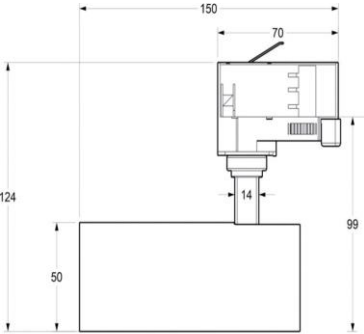

Skyline 6-osainen riippuvalaisin
Musta Moderni leveä 6-osainen riippuvalaisin mattamustalla metallirungolla. Valaisin sopii upeasti niin olohuoneeseen, makuuhuoneeseen, keittiöön ja eteiseen. Luo mielenkiintoa kiertämällä lamput tangon ympärille eri korkeuksille.

K: 60 cm
H/L: 110 cm
S: 13 cm 6 X
E27 Max. 40W
IP20

4201530-4002

7391741015303

Valaisimen leveys on 110 cm, syvyys 13 cm. Pituussäädettävän virtajohdon pituus on 120 cm.

598

Evon tauluvalaisin
Antiikinmessinginvärinen Evon tuo taulut upeasti esiin myös illan hämärtyessä niin kotona kuin näyttelytiloissa.

K: 34 cm L: 17 cm
E14 Max.
28W IP20

S29210-1A

6430062561685

599

Mono M1 Spotti, 3-vaihekisko Musta
Siro laadukas kiskospotti 3-vaihekiskoon. Adapterin nivel mahdollistaa kuvun tarkan suuntaamisen. Valokeilankulma 15 astetta.

K: 13cm
L/H: 5cm 8W
LED 520lm
3000K CRI: 90
IP20

MO10023-4007

7391741100917

Tilattavissa myös Dali & phase-cut himmennyksellä, 2700k & 4000k valolämpötiloilla ja 24° & 38° valokeiloilla.

600