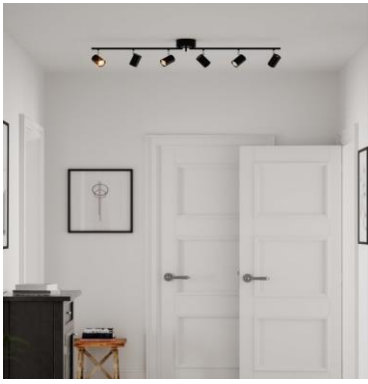

211

Correct 6-os kattospotti mattamusta
Huippusuositettu Correct-tuoteperhe on laajentunut upouudella kuusispottisella kattovalaisimella. Spottivalaisimen suunnattavuus on viety uusiin ulottuvuuksiin. Kuusi yksittäistä spotteja on nivelöity ja suunnattavissa vapaasti sekä sivuttaissuunnassa että alaspäin. Lisäksi rungon kaksi tankoa ovat käännettävissä.

L:124cm
K:17,5cm 6 X
GU10 Max.
7W IP20

4202100-4002

7391741021007

212

Correct 6-os kattospotti mattakulta
Huippusuositettu Correct-tuoteperhe on laajentunut upouudella kuusispottisella kattovalaisimella. Spottivalaisimen suunnattavuus on viety uusiin ulottuvuuksiin. Kuusi yksittäistä spotteja on nivelöity ja suunnattavissa vapaasti sekä sivuttaissuunnassa että alaspäin. Lisäksi rungon kaksi tankoa ovat käännettävissä.

L:124cm
K:17,5cm 6 X
GU10 Max.
7W IP20

4202100-6501

7391741021021

213

Jaxon pöytävalaisin valkoinen
Kevyt ja suoralinjainen pöytävalaisin jonka vekattu kupu antaa muuten sileälle muotoilulle kontrastia Yksinkertainen muotoilu on helposti yhdistettävissä erilaisiin tyyliin. Valaisin on kompaktin kokoinen sopien näin pienemmillekin pöydille. Valonlähteestä riippuen valaisin luo tehokasta työvaloa tai tunnelmallista lisävaloa.

Korkeus n. 37
cm
Varjostin Ø 10
cm
Varjostimen
syvyys 12.5
cm
1 x E14 Max
5W, ei sisälly
1.8 m
liitäntäjohto

P5442-1VA

6430062566659

214