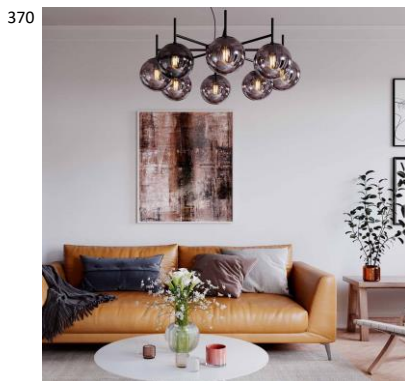

Turno riippuvalaisin mattamusta
Kun tylsyy ei ole vaihtoehto. Eksklusiiviset mustakultaiset Turno-valaisimet kääntävät katseet ja taipuvat monipuolisesti mielesi tai tilan tarpeen mukaan sekä suoraksi että epäsuoraksi valoksi. Kääntämällä kauniit pyöreät levyt valonlähteiden taakse saadaan tilaan suurempaa valoa, joka heijastuu huurrettujen lasilevyjen lävitse valaisten tilaa tehokkaasti.

L:80cm
K:80cm 18 X
G9 Max. 4W
IP20

4202080-4002

7391741020819

Boyle seinävalaisin savunharmaa
Upea Boyle tuoteperheen sirompi seinävalaisin. Boyle valaisimet koostuvat metallisesta rungosta ja savunharmaasta lasista. Muotoilultaan ajattomat ja selkeät Boyle valaisimet ovat helppo sijoittaa eri tyyliin tiloihin. Seinävalaisin luo kaunista pehmeää tunnelmavaloa.

K: 31cm L/H:
18cm 1 X E27
Max. 5W IP20

4300560-4505

7391741005625

Boyle Tablelamp savunharmaa
Upea Boyle tuoteperheen pöytävalaisin. Boyle valaisimet koostuvat metallisesta rungosta ja savunharmaasta lasista. Muotoilultaan ajattomat ja selkeät Boyle valaisimet ovat helppo sijoittaa eri tyyliin tiloihin. Pöytävalaisin luo kaunista pehmeää valoa ja tunnelmaa.

K: 60cm L/H:
18cm 1 X E27
Max. 5W IP20

4002550-4505

7391741025500

Boyle lattiavalaisin savunharmaa
Upea Boyle tuoteperheen lattiavalaisin. Boyle valaisimet koostuvat metallisesta rungosta ja savunharmaasta lasista. Muotoilultaan ajattomat ja selkeät Boyle valaisimet ovat helppo sijoittaa eri tyyliin tiloihin. Lattiavalaisin luo kaunista pehmeää tunnelmavaloa.

K: 163,5cm
L/H: 35cm 1 X
E27 Max. 5W
IP20

4100930-4505

7391741009326

Boyle riippuvalaisin 8-os savunharmaa
Upea Boyle tuoteperheen 8-osainen riippuvalaisin. Boyle valaisimet koostuvat metallisesta rungosta ja savunharmaasta lasista. Muotoilultaan ajattomat ja selkeät Boyle valaisimet ovat helppo sijoittaa eri tyyliin tiloihin. 8-osaiseen riippuvalaisimeen saa kahdeksan lampua, joten valaisin antaa pehmeää kaunista valoa suurempaan tilaan.

K: 31,5cm L/H:
83cm 8 X E27
Max. 5W IP20

4202030-4505

7391741020314