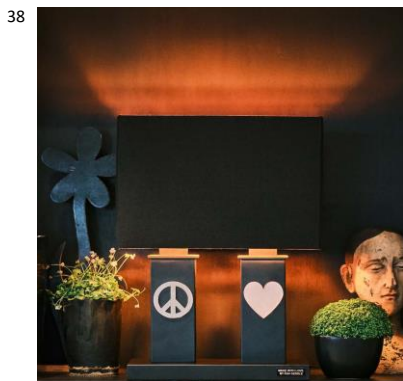

K: 56,5cm L/H:
34cm 1 X E27
Max. 5W IP20

4002490-4002

7391741024909

Love Is All pöytävalaisin musta
Tyylikäs ja leikkisä pöytävalaisin suorakulmaisella muotoilulla. Valaisimen ja varjostin luovat harmonisen kokonaisuuden. Tyylikäs metallirunkoinen valaisin herättää mielenkiinnon ja varjostimen pronssinvärinen sisäpinta heijastaa valon lämpimästi tilaan. Aseta valaisin tilan suosikkipaikalle ja nauti valaisemista päivästä toiseen. Virtajohto pituus 2m.

K: 55,5cm L/H: 40cm
1 X E27
Max. 5W IP20

4002540-4002

7391741025401

Love Me Tender pöytävalaisin musta
Mattamusta elegantti pöytävalaisin suorilla linjoilla antaa tilaan geometrista selkeyttä. Sopii upeasti julkisien tilojen esimerkiksi hotellihuoneiden pöydille. Muotoilija Åse Gessle. Virtajohto pituus 2m.

K: 50cm L/H: 30cm
1 X E27
Max. 5W IP20

4002510-4002

7391741025104

Stand By Me pöytävalaisin musta
Mattamusta elegantti pöytävalaisin suorilla linjoilla antaa tilaan geometrista selkeyttä. Pöytävalaisin muistuttaa rauhasta ja rakkaudesta. Muotoilija Åse Gessle.