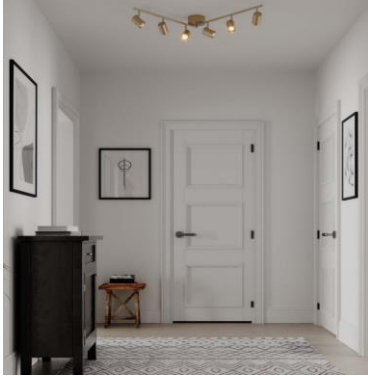

L:124cm
 K:17,5cm 6 X
 GU10 Max.
 7W IP20

4202100-5002

7391741021014

211

Correct 6-os kattospotti mattamusta
Huippusuositettu Correct-tuoteperhe on laajentunut upouudella kuusispottisella kattovalaisimella. Spottivalaisimen suunnattavuus on viety uusiin ulottuvuuksiin. Kuusi yksittäistä spotteja on nivelöity ja suunnattavissa vapaasti sekä sivuttaissuunnassa että alaspäin. Lisäksi rungon kaksi tankoa ovat käännettävissä.

L:124cm
K:17,5cm 6 X
GU10 Max.
7W IP20

4202100-4002

7391741021007

212

Correct 6-os kattospotti mattakulta
Huippusuositettu Correct-tuoteperhe on laajentunut upouudella kuusispottisella kattovalaisimella. Spottivalaisimen suunnattavuus on viety uusiin ulottuvuuksiin. Kuusi yksittäistä spotteja on nivelöity ja suunnattavissa vapaasti sekä sivuttaissuunnassa että alaspäin. Lisäksi rungon kaksi tankoa ovat käännettävissä.