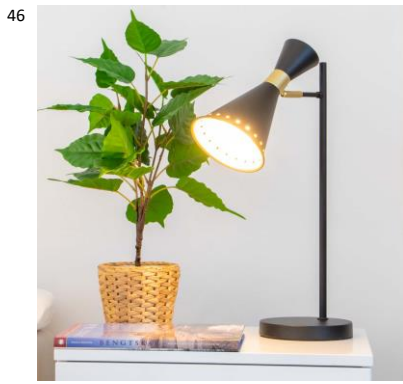

K: 150 cm L:30
 cm S: 35 mm
 E27 Max. 40W
 IP20

L40117-1VA

6430062563467

45

Arlon seinävalaisin Mattamusta / harjattu messinki

Tyylikäs harjatun mattamessingin ja mustan värinen kapea seinävalaisin, jolle on helppo löytää paikka. Varjostimen muoto kohdistaa valon sekä estää häikästymisen. Varjostin sekä varsi ovat nivelöityjä, joten valon saa suunnattua tehokkaasti. Sopii upeasti esimerkiksi sängynpäädyn tai työpöydän valoksi.

K:47 cm H/L:6
 cm S:27,5 cm
 E14 Max. 15W
 IP20

S46017-1MU

6430062564778

Ayla pöytävalaisin Musta
Ayla pöytävalaisimen muotoilu on saanut inspiraation 50-luvun japanilaisesta muotoilusta. Mesisnkiset yksityiskohdat antavat arvokasta ilmettä ja mielenkiintoa muotoilulle. Pöytävalaisin sopii upeasti esimerkiksi lukuvaloksi työ- tai yöpöydälle.