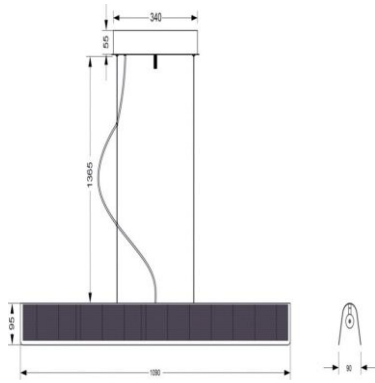

Mono M23 riippuvalaisin Kulta
Metallista valmistettu ajaton riippuvalaisin luomaan tehokasta yleisvaloa. Valaisimen rei'itetty kupu estää häikäistymisen, mutta luo näyttävyyttä.

K:9,5cm
L/H:109cm
25W LED Him.
1500lm 3000K
CRI:80 IP20

MO10021-6519

7391741100481

632