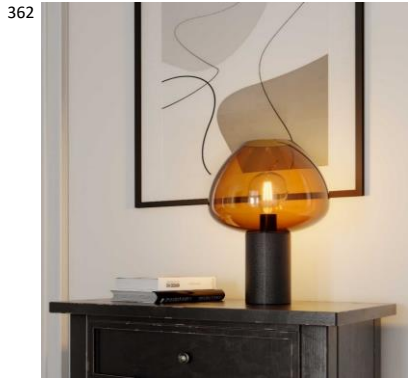

K: 13 cm H: 34
 cm 3 X E14
 40W IP20

K16610-3V

6430012958220

Cozy pöytävalaisin musta/harmaa
Kuten nimestä päätteele Cozy luo kotoisan sisustuksellisen valon. Eksklusiivisessa valaisimessa nahka ja lasi luovat upean harmonian. Cozyn tekonahkaiseen jalkaan on ommeltu näyttäväksi yksityiskohdaksi sauma, joka kuljettaa katseen kauniiseen lasikupuun. Lasikupu on saanut inspiraation konjakkilasin muodosta. Aseta Cozy eteisen pöydälle vastaanottamaan lämpimällä hehkulla tervetulleeksi.