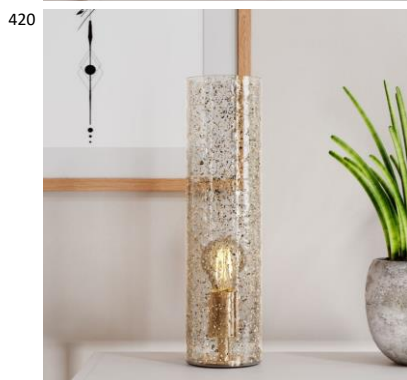

Carry riippuvalaisin

Carry valaisimet yhdistävät tyylikkyyden, muunneltavuuden sekä käytännöllisyyden uudella tavalla. Carry valaisimien sopivat monipuolisesti erilaisiin tiloihin, sillä valaisimien tyyliässä sekoittuu nykyaikainen, moderni, sekä klassinen tyyli. Valaisimien erikoisuutena ovat suunnattavat savunharmaasta lasikuvut pronssisiin yksityiskohdin, jolloin valoa voidaan suunnata sekä musta tekstiilivirtajohto, jonka kiinnityspaikan voi valita tyylin ja tarpeen mukaan.

K:cm H:18cm
E27 Max.5W
IP:20
Johto:1.5m

4202130-4500

7391741010261

Carry 3-os riippuvalaisin

Carry valaisimet yhdistävät tyylikkyyden, muunneltavuuden sekä käytännöllisyyden uudella tavalla. Carry valaisimien sopivat monipuolisesti erilaisiin tiloihin, sillä valaisimien tyyliässä sekoittuu nykyaikainen, moderni, sekä klassinen tyyli. Valaisimien erikoisuutena ovat suunnattavat savunharmaasta lasikuvut pronssisiin yksityiskohdin, jolloin valoa voidaan suunnata sekä musta tekstiilivirtajohto, jonka kiinnityspaikan voi valita tyylin ja tarpeen mukaan.

K:cm H:18cm
E27 Max.5W
IP:20
Johto:1.5m

4202140-4500

7391741010285

Carry 5-os riippuvalaisin

Carry valaisimet yhdistävät tyylikkyyden, muunneltavuuden sekä käytännöllisyyden uudella tavalla. Carry valaisimien sopivat monipuolisesti erilaisiin tiloihin, sillä valaisimien tyyliässä sekoittuu nykyaikainen, moderni, sekä klassinen tyyli. Valaisimien erikoisuutena ovat suunnattavat savunharmaasta lasikuvut pronssisiin yksityiskohdin, jolloin valoa voidaan suunnata sekä musta tekstiilivirtajohto, jonka kiinnityspaikan voi valita tyylin ja tarpeen mukaan.

K:cm H:18cm
E27 Max.5W
IP:20
Johto:1.5m

4202150-4500

7391741010315

Golden 30 pöytävalaisin Kulta

Golden 30-pöytävalaisin on siro, ajaton ja helposti sijoitettava pöytävalaisin amberinvärisellä pilkukkaalla lasilla ja kullan värisellä rungolla. Pöytävalaisin sopii luomaan kaunista tunnelmavaloa esimerkiksi makuuhuoneen yöpöydälle tai olohuoneen senkin päälle. Valaisin on 30 cm korkea ja 10 cm halkaisijaltaan

K: 30 cm H/L:
10 cm
E27
Max. 40W
IP20

4002390-6501

7391741023902

Golden 40 pöytävalaisin Kulta

Golden 40-pöytävalaisin on siro, ajaton ja helposti sijoitettava valaisin amberinvärisellä pilkukkaalla lasilla ja kullan värisellä rungolla. Pöytävalaisin sopii luomaan kaunista tunnelmavaloa esimerkiksi makuuhuoneen yöpöydälle tai olohuoneen senkin päälle. Valaisin on 40 cm korkea ja 10 cm halkaisijaltaan

K: 40 cm H/L:
10 cm
E27
Max. 40W
IP20

4002400-6501

7391741024015