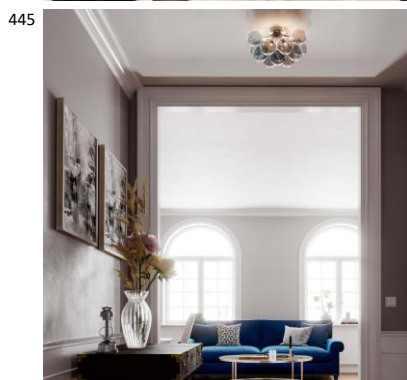

Gross Ø30 kattoplatfondi helmiäinen
Gross plafondin 12 lasikuulaa luovat eksklusiivisen ja modernin Gross 30 kattoplatfondin joka on helppo sijoittaa erilaisiin tiloihin koko- sekä väri- ja valovaihtoehtojensa ansiosta. Katso Gross-valaisinsarjan muut mallit ja värit.

K:20cm
H/L:30cm 3 x
G9 Max. 4W
IP20

4200660-7005

7391741006639