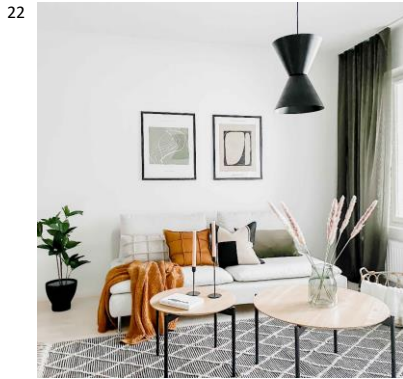

Louhi riippuvalaisin

Jenni Inkeröisen Louhi-riippuvalaisin sai alkunsa pöytävalaisimesta ja se jatkaa sen mutkatonta muotokieltä. Kattovalaisimena

Louhi luo tilaan pehmeää valoa ja kodikasta tunnelmaa. Siitä saa helposti luotua myös näyttäviä ryhmiä esimerkiksi portaikkoihin tai keittiösaarekkeiden ylle. Karkea betoni ja vaalea, sileä kupu luovat mielenkiintoisen kontrastin. Lasikuvun ansiosta luo pehmeän valon.

K: 17,5 cm H: 14 cm E27 IP20

K2541-1BE

6430062562088

Länsi riippuvalaisin Musta

Matti Syrjälän muotoilema Länsi-valaisin on muodoltaan samaan aikaan moderni ja ajaton. Valaisin on saanut innoituksensa merimerkistä, josta nimikin kertoo. Upea valaisin luo näyttävän valaistuksen, heijastaen valoa sekä ylös- että alaspäin.

Valaisin toimii hyvin yksinään tai useamman valaisimen ryhmänä, luoden näyttävän kokonaisuuden.

K:38 cm H/L:26 cm 2 X E27 Max. 40W IP20

K43518-1MU

6430062564297

Länsi riippuvalaisin valkoinen

Matti Syrjälän muotoilema Länsi-valaisin on muodoltaan samaan aikaan moderni ja ajaton. Valaisin on saanut innoituksensa merimerkistä, josta nimikin kertoo. Upea valaisin luo näyttävän valaistuksen, heijastaen valoa sekä ylös- että alaspäin.

Valaisin toimii hyvin yksinään tai useamman valaisimen ryhmänä, luoden näyttävän kokonaisuuden.

K:38 cm H/L:26 cm 2 X E27 Max. 40W IP20

K43518-1VA

6430062564303

Napa designriippuvalaisin musta

Laura Väreän Napa-riippuvalaisin on saanut nimensä kuvun lasisesta valoaläpäisevästä keskiöstä, joka hehkuu kauniisti valon ollessa päällä.

Pehmeästi kaartuva metallivarjostin tuo tilaan miellyttävän valon. Napa -riippuvalaisimen vähäeleinen muotokieli istuu helposti tilaan kuin tilaan, ja valaisin toimii hyvin myös useamman kappaleen ryhmänä.

K:20cm H/L:40cm E27 Max. 40W IP20

K43318-1MU

6430062564211

Napa riippuvalaisin valkoinen

Laura Väreän muotoilema Napa-riippuvalaisin on saanut nimensä kuvun lasisesta valoaläpäisevästä keskiöstä, joka hehkuu kauniisti valon ollessa päällä.

Pehmeästi kaartuva metallivarjostin tuo tilaan miellyttävän valon. Napa -riippuvalaisimen vähäeleinen muotokieli istuu helposti tilaan kuin tilaan, ja valaisin toimii hyvin myös useamman kappaleen ryhmänä.

K:20 cm H/L:40 cm E27 Max. 40W IP20

K43318-1VA

6430062564228