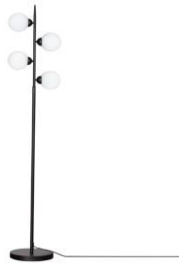

Punto lattiavalaisin musta Skandinaavisen Punto tuotteen lattiavalaisin, koostuu mattamustasta metallirungosta sekä maitolasipalloista. Usean lampun ja maitolasipallojen ansiosta valaisin luo tehokkaan, mutta pehmeän yleisvalon. Punto valaisimet ovat ajattomia ja yksinkertaisia muotoilultaan sopien sekä yksityisiin että julkisiin tiloihin.

K: 160cm L/H: 31,5cm 4 X G9 Max. 5W IP20

4100940-4002

7391741009425

324