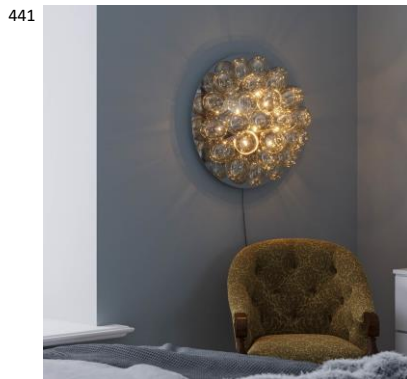

Gross seinävalaisin amber
Gross-seinävalaisin on ainutlaatuinen ja valloittava valaiseva sisutusesine. Kahdeksan himmennettävää valonlähdettä säteilevät valopallojen lävitse ja väleistä taianomaisen tunnelmavalon.

K:60cm
H/L:60cm 8 X
G9 Max. 3W
IP20

4300500-5503

7391741050021

Valaisimen halkaisija on 60 cm ja seinästä 30. Lasipallojen halkaisijat ovat 10 cm. Valaisimen 2 metrin virtajohtoon on integroitu himmennin.