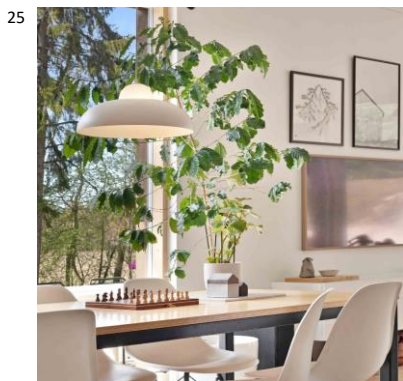

K: 17,5 cm H: 14 cm E27 Max. 15W IP20

P2541-1BE

6430062560497

Louhi pöytävalaisin valkoista marmoria

Designpöytävalaisin Louhi syntyi, kun Jenni Inkeröinen inspiroitui pöydällä makaavasta hyrrästä ja halusi luoda samalla muotokielellä valaisimen, joka kehystää ja korostaa valollaan ympärillä olevan huoneen. Karkea betoni ja vaalea sileä kupu luovat mielenkiintoisen kontrastin. Painava betoninen jalka tekee valaisimesta tukevan ja helposti sijoitettavan vinosta asennosta huolimatta.

K: 17,5 cm H: 14 cm E27 Max. 15W IP20

P2541-1MA

6430062560503

Louhi riippuvalaisin

Jenni Inkeröisen Louhi-riippuvalaisin sai alkunsa pöytävalaisimesta ja se jatkaa sen mutkatonta muotokieltä. Kattovalaisimena

K: 17,5 cm H: 14 cm E27 IP20

K2541-1BE

6430062562088

Länsi riippuvalaisin Musta

Matti Syrjälän muotoilema Länsi-valaisin on muodoltaan samaan aikaan moderni ja ajaton. Valaisin on saanut innoituksensa merimerkistä, josta nimikin kertoo. Upea valaisin luo näyttävän valaistuksen, heijastaen valoa sekä ylös- että alaspäin.

Valaisin toimii hyvin yksinään tai useamman valaisimen ryhmänä, luoden näyttävän kokonaisuuden.

K:38 cm H/L:26 cm 2 X E27 Max. 40W IP20

K43518-1MU

6430062564297

Länsi riippuvalaisin valkoinen

Matti Syrjälän muotoilema Länsi-valaisin on muodoltaan samaan aikaan moderni ja ajaton. Valaisin on saanut innoituksensa merimerkistä, josta nimikin kertoo. Upea valaisin luo näyttävän valaistuksen, heijastaen valoa sekä ylös- että alaspäin.