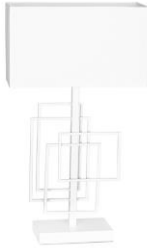

K:69cm
H/L:40cm E27
Max. 40W
IP20

2820440-6513

7391741204455

Paragon pöytävalaisin 52
Upea Paragon pöytävalaisin koostuu eri kokoisista suorakulmioista. Kapeutensa ansiosta valaisin sopii erinomaisesti myös ikkuna- ja yöpöydille. Jalan suorakulmiot antavat muuten yksinkertaiselle valaisimelle nykyaikaisen ilmeen.

K: 52 cm L: 27
cm E27 Max.
40W IP20

4002040-4002

7391741020406

Paragon pöytävalaisin 52 valkoinen
Upea Paragon pöytävalaisin koostuu eri kokoisista suorakulmioista. Kapeutensa ansiosta valaisin sopii erinomaisesti myös ikkuna- ja yöpöydille. Jalan suorakulmiot antavat muuten yksinkertaiselle valaisimelle nykyaikaisen ilmeen.