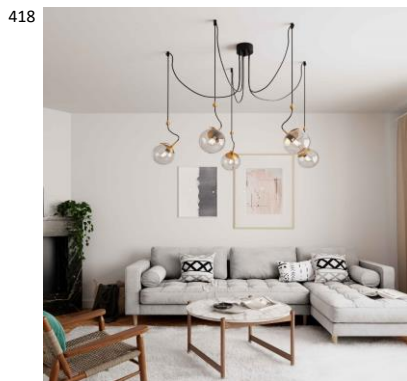

Carry riippuvalaisin

Carry valaisimet yhdistävät tyylikkyyden, muunneltavuuden sekä käytännöllisyyden uudella tavalla. Carry valaisimien sopivat monipuolisesti erilaisiin tiloihin, sillä valaisimien tyyliässä sekoittuu nykyaikainen, moderni, sekä klassinen tyyli. Valaisimien erikoisuutena ovat suunnattavat savunharmaasta lasikuvut pronssisiin yksityiskohdin, jolloin valoa voidaan suunnata sekä musta tekstiilivirtajohto, jonka kiinnityspaikan voi valita tyylin ja tarpeen mukaan.

K:cm H:18cm
E27 Max.5W
IP:20
Johto:1.5m

4202130-4500

7391741010261

Carry 3-os riippuvalaisin

Carry valaisimet yhdistävät tyylikkyyden, muunneltavuuden sekä käytännöllisyyden uudella tavalla. Carry valaisimien sopivat monipuolisesti erilaisiin tiloihin, sillä valaisimien tyyliässä sekoittuu nykyaikainen, moderni, sekä klassinen tyyli. Valaisimien erikoisuutena ovat suunnattavat savunharmaasta lasikuvut pronssisiin yksityiskohdin, jolloin valoa voidaan suunnata sekä musta tekstiilivirtajohto, jonka kiinnityspaikan voi valita tyylin ja tarpeen mukaan.

K:cm H:18cm
E27 Max.5W
IP:20
Johto:1.5m

4202140-4500

7391741010285

Carry 5-os riippuvalaisin

Carry valaisimet yhdistävät tyylikkyyden, muunneltavuuden sekä käytännöllisyyden uudella tavalla. Carry valaisimien sopivat monipuolisesti erilaisiin tiloihin, sillä valaisimien tyyliässä sekoittuu nykyaikainen, moderni, sekä klassinen tyyli. Valaisimien erikoisuutena ovat suunnattavat savunharmaasta lasikuvut pronssisiin yksityiskohdin, jolloin valoa voidaan suunnata sekä musta tekstiilivirtajohto, jonka kiinnityspaikan voi valita tyylin ja tarpeen mukaan.

K:cm H:18cm
E27 Max.5W
IP:20
Johto:1.5m

4202150-4500

7391741010315

Golden 30 pöytävalaisin Kulta

Golden 30-pöytävalaisin on siro, ajaton ja helposti sijoitettava pöytävalaisin amberinvärisellä pilkukkaalla lasilla ja kullan värisellä rungolla. Pöytävalaisin sopii luomaan kaunista tunnelmavaloa esimerkiksi makuuhuoneen yöpöydälle tai olohuoneen senkin päälle. Valaisin on 30 cm korkea ja 10 cm halkaisijaltaan

K: 30 cm H/L:
10 cm
E27
Max. 40W
IP20

4002390-6501

7391741023902

Golden 40 pöytävalaisin Kulta

Golden 40-pöytävalaisin on siro, ajaton ja helposti sijoitettava valaisin amberinvärisellä pilkukkaalla lasilla ja kullan värisellä rungolla. Pöytävalaisin sopii luomaan kaunista tunnelmavaloa esimerkiksi makuuhuoneen yöpöydälle tai olohuoneen senkin päälle. Valaisin on 40 cm korkea ja 10 cm halkaisijaltaan

K: 40 cm H/L:
10 cm
E27
Max. 40W
IP20

4002400-6501

7391741024015