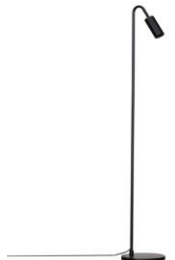

Curve lattiavalaisin mattakulta
Spoteista ja seinävalaisimista tutut muodot ovat nyt saatavilla myös Curve pöytä ja lattiavalaisimissa. Samaan aikaan puhdaslinjainen ja muodokas Curve tuoteperhe yhdistyy upeasti esimerkiksi suosittuun Correct tuoteperheen kanssa! Curve sopii sekä yksityisiin että julkisiin tiloihin, sopien yhtä lailla olohuoneeseen tai makuuhuoneeseen kuin esimerkiksi hotellihuoneeseen.

L:23cm
K:146cm
GU10 Max.
7W IP20

4100950-6503

7391741009555

200