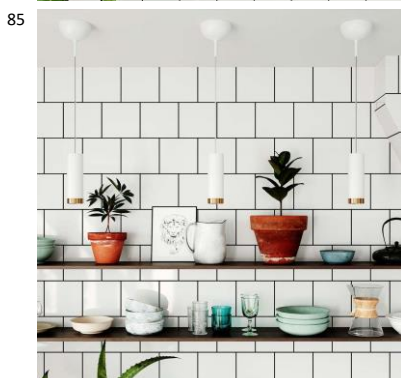

Suosittu Puls tuoteperhe laajenee sirolla ja modernilla riippuvalaisimella.

Yksinkertaisen ja ajattoman muotoilun ansiosta valaisin on helppo antamaan tehokasta kohdevaloa pöydille ja tasolle. Tuotteeseen sisältyy sekä messinkiset että hopeat renkaat.