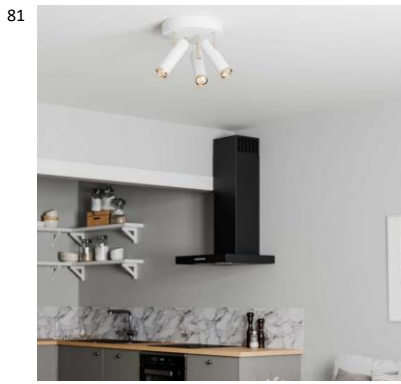

Puls 3-osainen kattospotti mattavalkoinen / messinki K:28 cm 4201600-5002 7391741016027
H/L:30 cm 3 X
GU10 Max.
5W IP20

Metallinen moderni kattovalaisin kolmella suunnattavalla valkoisella ja kullanvärisellä spotilla. Valon voi levittää koko huoneeseen tai suunnata korostamaan tauluja tai tuomaan valo esimerkiksi lukunurkkaukseen.

Huomaamattoman että katseenvangitseva valaisin. Luo näyttävä valaistuskokonaisuus muilla Puls-sarjan valaisimilla.