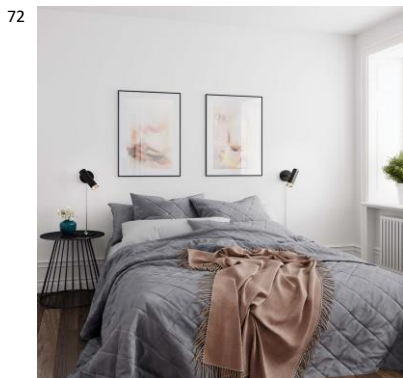

Puls pöytävalaisin Musta
Huippumoderni kullan ja mustan värinen pöytävalaisin minimalistisella- ja geometrisella muotoilulla, joka sopii niin työvaloksi toimiston työpöydälle, koristeeksi hyllyyn tai ikkunalaudalle. Kupu on nivelöity ja vapaasti suunnattavissa, sillä valon saa kohdumaan tarkoitettu mukaan. Katkaisija on integroitu kupuun, joten valaisimen päälle ja pois päältä laittaminen on helppo.

K:49cm
H/L:20cm
GU10 Max.
SW IP20

4002280-4002

7391741022813

Puls 1-os seinävalaisin Musta
Sängynpäätyn, kirjahyllyyn, eteisen seinällä ... Puls-seinävalaisin on helposti sijoitettava moderni seinävalaisin mihin vain, jossa tarvitsit lisävaloa ja tyyliä. Nivelöity kupu mahdollistaa valon suuntaamisen tarpeen mukaan. Kupuun integroitu katkaisija helpottaa käyttöä. Valaisimen korkeus on 20 cm, syvyys 18 cm ja leveys 12 cm. Virtajohdon pituus on 200 cm.

K:20cm
H/L:12cm
GU10 Max.
SW IP20

4300450-4002

7391741004550

Puls 1-osainen seinävalaisin mattavalkoinen
Sängynpäätyn, kirjahyllyyn, eteisen seinällä. Puls-seinävalaisin on helposti sijoitettava moderni seinävalaisin mihin vain, jossa tarvitsit lisävaloa ja tyyliä. Nivelöity kupu mahdollistaa valon suuntaamisen tarpeen mukaan. Kupuun integroitu katkaisija helpottaa käyttöä.

K:20 cm
H/L:12 cm
S:18 cm 1 X
GU10 Max.
SW IP20

4300450-5002

7391741004543

Puls XL seinävalaisin Musta
Suosittu Puls -valaisinsarjassa laajenee suurella seinävalaisimella Puls XL:llä! Valaisinta on saatavilla sekä mustana että valkoisena, kullanvärin yksityiskohdin. Valaisimessa on nivelöity kupu, jolla saat suunnattua valon optimaaliseksi käyttötarkoitukseen. Lisäksi 65 cm pitkä varsi on käännettävissä. Virtakatkaisin integroitu kupuun.

K:55cm
H/L:11cm
GU10 Max.
SW IP20

4300520-4002

7391741005229

Puls XL seinävalaisin Valkoinen
Suosittu Puls -valaisinsarjassa laajenee suurella seinävalaisimella Puls XL:llä! Valaisinta on saatavilla sekä mustana että valkoisena, kullanvärin yksityiskohdin. Valaisimessa on nivelöity kupu, jolla saat suunnattua valon optimaaliseksi käyttötarkoitukseen. Lisäksi 65 cm pitkä varsi on käännettävissä. Virtakatkaisin integroitu kupuun.

K:55cm
H/L:11cm
GU10 Max.
SW IP20

4300520-5002

7391741005236