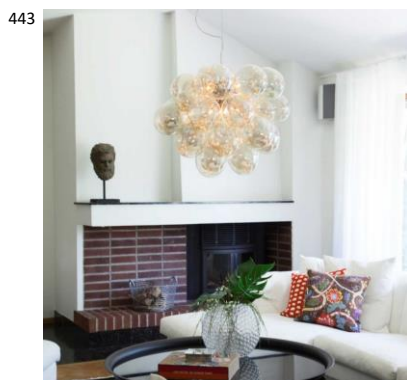

Gross XL riippuvalaisin amber
Upean Gross-valaisimen suurempi sisarmalli, Gross XL on nyt saatavilla! Fantastinen, eksklusiivinen, ja näyttävä riippuvalaisin koostuu 32 lasikuulasta, jotka kaappaavat huomion varmasti ja antavat huoneelle kokonaan uuden ilmeen.

K: 50 cm H: 62
cm 8 x G9
Max. 40W
IP20

4200650-5503

7391741006509