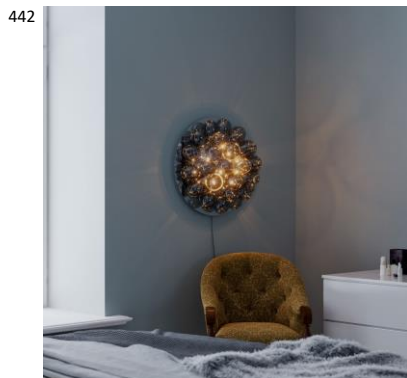

Gross seinävalaisin savunharmaa
Gross-seinävalaisin on ainutlaatuinen ja valloittava valaiseva sisutusesine. Kahdeksan himmennettävää valonlähdettä säteilevät valopallojen lävitse ja väleistä taianomaisen tunnelmavalon.

K:60cm
H/L:60cm 8 X
G9 Max. 3W
IP20

4300500-4505

7391741050014

Valaisimen halkaisija on 60 cm ja seinästä 30. Lasipallojen halkaisijat ovat 10 cm. Valaisimen 2 metrin virtajohtoon on integroitu himmennin.