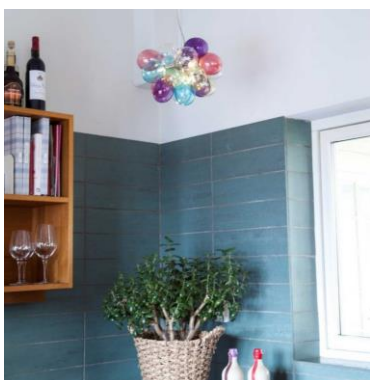

Gross Grande Ø50 riippuvalaisin Kirkas K: 62cm H/L: 62cm 8 X G9 Max. 40W IP20
Suositun Gross -riippuvalaisimen suurempi versio Gross XL! Hämmästyttävä eksklusiivinen katseenvangitsija, joka koostuu suupuhalletuista lasipalloista, jotka muodostavat pilvenomaisen muodostelman. Lasipalloja on yhteensä 32 kpl, joista 24 kpl ovat suurempia ja 8 kpl pienempiä. Eri kokoiset pallot luovat mielenkiintoisen kontrastin. Todellinen katseenvangitsija sekä julkisiin tiloihin että koteihin.

4200650-7002 7391741006547

428