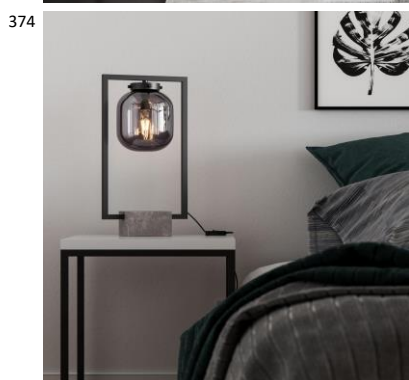

Boyle riippuvalaisin savunharmaa
Upea Boyle tuoteperheen riippuvalaisin. Boyle valaisimet koostuvat metallisesta rungosta ja savunharmaasta lasista. Muotoilultaan ajattomat ja selkeät Boyle valaisimet ovat helppo sijoittaa eri tyyliisiin tiloihin. Riippuvalaisin luo kaunista pehmeää valoa ja tunnelmaa.

K: 31cm L/H:
18cm 1 X E27
Max. 5W IP20

4202020-4505

7391741020215

Boyle XL seinävalaisin savunharmaa Upea Boyle tuoteperheen suurempi seinävalaisin. Boyle valaisimet koostuvat metallisesta rungosta ja savunharmaasta lasista. Muotoilultaan ajattomat ja selkeät Boyle valaisimet ovat helppo sijoittaa eri tyyliisiin tiloihin. Seinävalaisin luo kaunista pehmeää tunnelmavaloa.

K: 136cm L/H:
18cm 1 X E27
Max. 5W IP20

4300570-4505

7391741005724

Dixton lattiavalaisin Savunharmaa
Moderni Dixton lattiavalaisin on mielenkiintoinen patsasta muistuttava valaiseva sisustuselementti, joka luo huoneeseen yllleistä ilmettä. Valo säteilee kauniisti käsinpuhalletun lasivarjostimen lävitse, mikä ikään kuin roikkuu ilmassa puhdaslinjaisen metallirungon sisällä. Dixton luo kauniin tunnelmallisen valon ja tuo tilaan yllleistä ilmettä.

K:150cm
H/L:24cm E27
Max. 40W
IP20

4100830-4505

7391741008336

Dixton pöytävalaisin Savunharmaa
Luo modernilla Dixton-pöytävalaisimella huoneeseen mielenkiintoinen valaiseva katseenvangitsija. Valaisin koostuu kivi jalast mustasta suorakaiteen muotoisesta metallikehyksellä ja savunharmaalla tyylikkäällä lasivarjostimella tyylikkäästi. Dixton-pöytävalaisin on 52 cm korkea, 18 cm leveä ja 25 cm syvyydeltään, joten valaisimelle on helppo löytää paikka. 2 m virtajohdon ansiosta valaisin on helppo sijoittaa.

K:52cm
H/L:18cm E27
Max. 40W
IP20

4002300-4505

7391741023001

Ebbot 3-osainen riippuvalaisin savunharmaa
Täydellinen valinta, jos tilaan tarvitaan suurempi valaisin ja reilusti valoa, mutta katossa on vain yksi pistokepaikka. Ebbot-riippuvalaisimessa kolme lasikupua luovat jännittävän kokonaisuuden, jonka yksittäiset varjostimet voidaan ripustaa samaan tasoon tai mielenkiintoisesti eri korkeuksille. Valaisin sopii 3 E27-kantaista lamppua.

K:41cm
H/L:40cm 3 X
E27 Max. 25W
IP20

4201780-4505

7391741017826