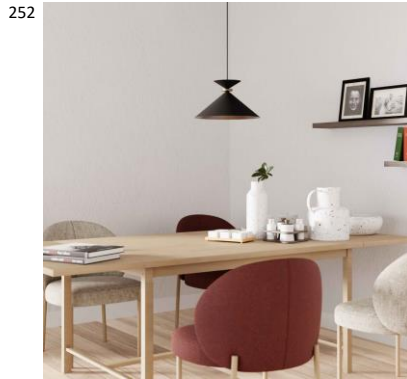

Dahlia riippuvalaisin
Ainutlaatuinen riippuvalaisin, jossa kaksi erikokoista kartiota yhdistyy kärjistään kultaisella renkaalla. Valaisimen geometrinen muoto luo tyylikkään ja ajattoman ilmeen. Kultainen rengas toimii sekä kartioiden yhdistäjänä että eleganttina koristeena. Sen hohto luo valaisimeen kontrastia ja harmoniaa, tuoden tasapainoa ja viimeisen silauksen. Inspiroitu sen kauniista yksinkertaisuudesta ja taiteellisesta eleganssista.

Ø 35 cm
K:15 cm
E27 Max 15W, ei sisälly
1 m johto
Koukku kiinnitys
Valaisin pistotulppa sisältyy

K55018-1MU 6430062566604