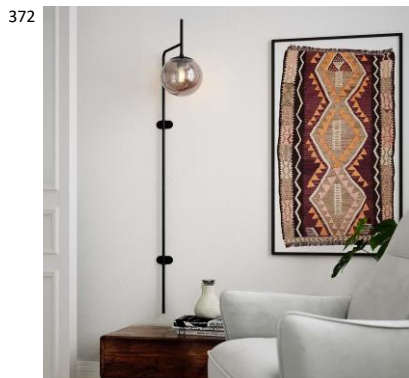

Boyle riippuvalaisin savunharmaa
Upea Boyle tuoteperheen riippuvalaisin. Boyle valaisimet koostuvat metallisesta rungosta ja savunharmaasta lasista. Muotoilultaan ajattomat ja selkeät Boyle valaisimet ovat helppo sijoittaa eri tyyliisiin tiloihin. Riippuvalaisin luo kaunista pehmeää valoa ja tunnelmaa.

K: 31cm L/H:
18cm 1 X E27
Max. 5W IP20

4202020-4505

7391741020215

Boyle XL seinävalaisin savunharmaa Upea Boyle tuoteperheen suurempi seinävalaisin. Boyle valaisimet koostuvat metallisesta rungosta ja savunharmaasta lasista. Muotoilultaan ajattomat ja selkeät Boyle valaisimet ovat helppo sijoittaa eri tyyliisiin tiloihin. Seinävalaisin luo kaunista pehmeää tunnelmavaloa.

K: 136cm L/H:
18cm 1 X E27
Max. 5W IP20

4300570-4505

7391741005724

Dixton lattiavalaisin Savunharmaa
Moderni Dixton lattiavalaisin on mielenkiintoinen patsasta muistuttava valaiseva sisustuselementti, joka luo huoneeseen yllleistä ilmettä. Valo säteilee kauniisti käsinpuhalletun lasivarjostimen lävitse, mikä ikään kuin roikkuu ilmassa puhdaslinjaisen metallirungon sisällä. Dixton luo kauniin tunnelmallisen valon ja tuo tilaan yllleistä ilmettä.

K:150cm
H/L:24cm E27
Max. 40W
IP20

4100830-4505

7391741008336

Dixton pöytävalaisin Savunharmaa
Luo modernilla Dixton-pöytävalaisimella huoneeseen mielenkiintoinen valaiseva katseenvangitsija. Valaisin koostuu kivi jalast mustasta suorakaiteen muotoisesta metallikehyksellä ja savunharmaalla tyylikkäällä lasivarjostimella tyylikkäästi. Dixton-pöytävalaisin on 52 cm korkea, 18 cm leveä ja 25 cm syvyydeltään, joten valaisimelle on helppo löytää paikka. 2 m virtajohdon ansiosta valaisin on helppo sijoittaa.

K:52cm
H/L:18cm E27
Max. 40W
IP20

4002300-4505

7391741023001

Ebbot 3-osainen riippuvalaisin savunharmaa
Täydellinen valinta, jos tilaan tarvitaan suurempi valaisin ja reilusti valoa, mutta katossa on vain yksi pistokepaikka. Ebbot-riippuvalaisimessa kolme lasikupua luovat jännittävän kokonaisuuden, jonka yksittäiset varjostimet voidaan ripustaa samaan tasoon tai mielenkiintoisesti eri korkeuksille. Valaisin sopii 3 E27-kantaista lamppua.

K:41cm
H/L:40cm 3 X
E27 Max. 25W
IP20

4201780-4505

7391741017826