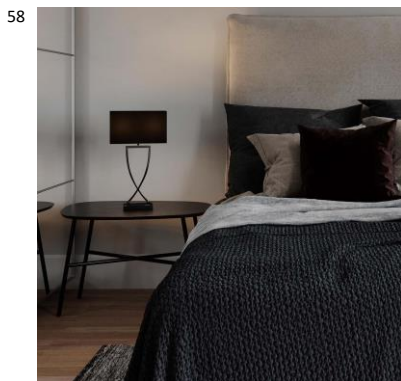

K:47cm
 L:12cm
 S:27cm E27
 Max.5W IP:20
 Johto:2m

4002680-6512

7391741010537

Prime 47cm pöytävalaisin
 Eleganti pöytävalaisin suoralinjaisella muotoilulla tukevalla metallijalalla sekä pehmeällä kangasvarjostimella. Kangasvarjostin ja metallijalka luovat kerroksellisuutta korostaen toisiaan. Prime pöytävalaisimet sopivat näyttäväksi yöpöytävalaisimiksi sekä koteihin että esimerkiksi hotelleihin tai tuomaan lisävaloa sengkien. Saatavilla kahdessa värissä (musta/kulta ja valkoinen/hopea) 69cm ja 47cm korkuisina.

K:47cm
 L:12cm
 S:27cm E27
 Max.5W IP:20
 Johto:2m

4002680-6524

7391741010544

Omega 52 pöytävalaisin kirkas messinki/valkoinen
Omega on tyylikäs ja elegantti pöytävalaisin, joka lisää kodin näyttävyyttä. valonkirkkauden säätö.

K: 52 cm L: 27 cm E27 40W IP20 2829610-5000 7391741296115

Omega 52 pöytävalaisin kromattu/valkoinen
Omega on tyylikäs ja elegantti pöytävalaisin, joka lisää kodin näyttävyyttä. valonkirkkauden säätö.

K: 52 cm L: 27 cm E27 40W IP20 2820430-5000 7391741204387