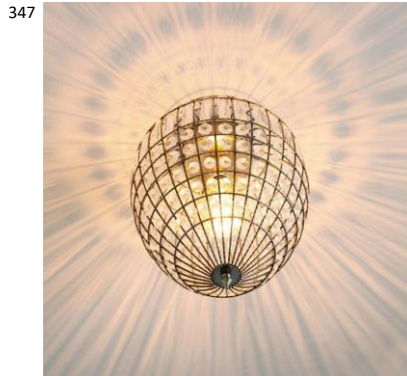

3Some pöytävalaisin
Upea moderni Anders Erikssonin suunnittelema 3some designpöytävalaisin luo tasaisen häikäisemättömän valon. Helposti sijoitettava pöytävalaisin, joka tuo huoneeseen pehmeää lisävaloa.

K: 60 cm 3 x G9
Max. 20W
IP20

4002060-6512

7391741020604

Amadeus kattoplafondi
Amadeus on eksklusiivinen ja klassinen lasiprismin koristeltu antiikkimessinkinen kattoplafondi. Valaisin antaa sekä suoraa että epäsuoraa valoa heijasten valonsäteet kauniisti lasiprismoista. Heijastuminen luo myös kauniin kuvion kattoon lisäten valaisimen näyttävyttä.

K: 40,5 cm H: 30 cm
E27
Max. 60W
IP20

4200380-6512

7391741003829

Amadeus riippuvalaisin
Amadeus on eksklusiivinen ja klassinen lasiprismin koristeltu antiikkimessinkinen riippuvalaisin. Valaisin antaa sekä suoraa että epäsuoraa valoa heijasten valonsäteet kauniisti lasiprismoista.

K: 40,5 cm H: 30 cm
E27
Max. 60W
IP20

4200370-6512

7391741003713

Avenue pöytävalaisin
Ajaton Avenue pöytävalaisin on sekoitus modernia ja klassista tyyliä. Mattakullanvärinen runko tuo yllälistä klassista tunnelmaa ja säädettävät varret kirkkaine lasipalloineen päivittävät valaisimen nykyaikaan. Säädettävien valaisinvarsiensa ansiosta valaisin on helppo sijoittaa myös pienemmälle pöydälle.

K: 50 cm H: 52 cm
4 x G9
Max. 4W IP20

4002310-6501

7391741023100

Avenue lattiavalaisin
Ajaton Avenue lattiavalaisin on sekoitus modernia ja klassista tyyliä. Mattakullanvärinen runko tuo yllälistä klassista tunnelmaa ja säädettävät varret kirkkaine lasipalloineen päivittävät valaisimen nykyaikaan. Useat lamput ja virtajohtoon integroitu himmennin muuntaa valaisimen hetkessä kirkkaasta yleisvalosta tunnelmalliseksi valonlähteeksi.

K: 160 cm H: 65 cm
8 x G9
Max. 4W IP20

4100850-6501

7391741008503