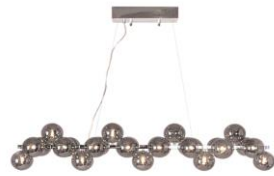

471

Splendor bar savunharmaa
Moderni 24-lasikuulasta muodostuva
kookas valaisin joka sopii erinomaisesti
valaisemaan suuria pöytiä.

L: 124 cm 25 x
G9 20W IP20

4200960-4505

7391741009609

472

Splendor pöytävalaisin amber
Splendor on moderni ja tyylikäs
pöytävalaisin, joka koostuu läpinäkyvistä,
lasipalloista. Katseenvangitseva valaisin on
helppo sijoittaa esimerkiksi ikkunalaudalle
tai sivupöydälle. Johtoon integroidulla
himmentimellä valaisimen kahdeksan
lampun kirkkauden saa säädettyä tilan ja
tarpeen mukaan, joten valaisin muuntuu
käden käänteessä kauniista
tunnelmavalaisimesta kirkkaaksi
lisävaloksi.

K:56,5 cm
H:25 cm 8 x
G9 Max. 3 W
IP20

4002230-5503

7391741002570

473

Splendor pöytävalaisin savunharmaa
Splendor on moderni ja tyylikäs
pöytävalaisin, joka koostuu läpinäkyvistä,
lasipalloista. Katseenvangitseva valaisin on
helppo sijoittaa esimerkiksi ikkunalaudalle
tai sivupöydälle. Johtoon integroidulla
himmentimellä valaisimen kahdeksan
lampun kirkkauden saa säädettyä tilan ja
tarpeen mukaan, joten valaisin muuntuu
käden käänteessä kauniista
tunnelmavalaisimesta kirkkaaksi
lisävaloksi.

K:56,5 cm
H:25 cm 8 x
G9 Max. 3 W
IP20

4002230-4505

7391741002563

474

Splendor riippuvalaisin amber
15-lasipallosta muodostuva moderni ja
näyttävä riippuvalaisin. Upea valaisin
esimerkiksi olohuoneeseen tai ruokasaliin.

K: 24 cm H: 58
cm 15 x G9
20W IP20

4200970-5503

7391741009715

475

Splendor riippuvalaisin savunharmaa
15-lasipallosta muodostuva moderni ja
näyttävä riippuvalaisin. Upea valaisin
esimerkiksi olohuoneeseen tai ruokasaliin.

K: 24 cm H: 58
cm 15 x G9
20W IP20

4200970-4505

7391741009708