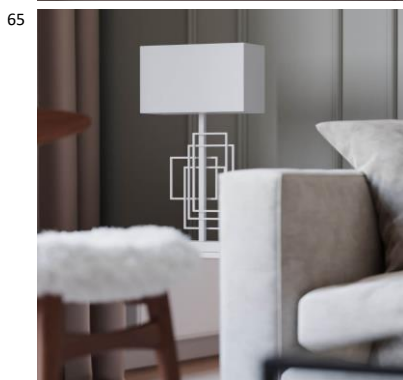

Paragon pöytävalaisin 69 valkoinen
Upea Paragon pöytävalaisin koostuu eri kokoisista suorakulmioista. Kapeutensa ansiosta valaisin sopii erinomaisesti myös ikkuna- ja yöpöydille. Jalan suorakulmiot antavat muuten yksinkertaiselle valaisimelle nykyaikaisen ilmeen.

K: 69 cm L: 40
cm E27 Max.
40W IP20

4002050-5002

7391741020529