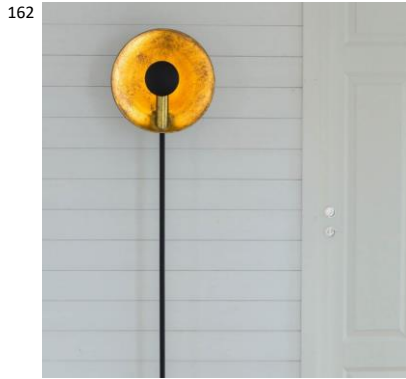

Captain upright lattiavalaisin
Upea katseenvangitsija lattiavalaisin. Varjostin on päältä mattamusta ja sisältä kultainen, josta valo siroaa suoraan eteen tai ylöspäin luoden näyttävän valoeffektin. Upea valaisin tuomaan lämmintä tunnelmavaloa.

K: 171 cm L: 36,5 cm E27
Max. 40W
IP20

4100570-4007

7391741005717