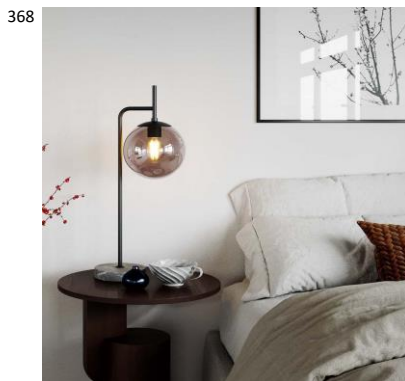

Turno riippuvalaisin mattamusta
Kun tylsyy ei ole vaihtoehto. Eksklusiiviset mustakultaiset Turno-valaisimet kääntävät katseet ja taipuvat monipuolisesti mielesi tai tilan tarpeen mukaan sekä suoraksi että epäsuoraksi valoksi. Kääntämällä kauniit pyöreät levyt valonlähteiden taakse saadaan tilaan suurempaa valoa, joka heijastuu huurrettujen lasilevyjen lävitse valaisten tilaa tehokkaasti.

L:80cm
K:80cm 18 X
G9 Max. 4W
IP20

4202080-4002

7391741020819

Boyle seinävalaisin savunharmaa
Upea Boyle tuoteperheen sirompi seinävalaisin. Boyle valaisimet koostuvat metallisesta rungosta ja savunharmaasta lasista. Muotoilultaan ajattomat ja selkeät Boyle valaisimet ovat helppo sijoittaa eri tyyliin tiloihin. Seinävalaisin luo kaunista pehmeää tunnelmavaloa.

K: 31cm L/H:
18cm 1 X E27
Max. 5W IP20

4300560-4505

7391741005625

Boyle Tablelamp savunharmaa
Upea Boyle tuoteperheen pöytävalaisin. Boyle valaisimet koostuvat metallisesta rungosta ja savunharmaasta lasista. Muotoilultaan ajattomat ja selkeät Boyle valaisimet ovat helppo sijoittaa eri tyyliin tiloihin. Pöytävalaisin luo kaunista pehmeää valoa ja tunnelmaa.

K: 60cm L/H:
18cm 1 X E27
Max. 5W IP20

4002550-4505

7391741025500

Boyle lattiavalaisin savunharmaa
Upea Boyle tuoteperheen lattiavalaisin. Boyle valaisimet koostuvat metallisesta rungosta ja savunharmaasta lasista. Muotoilultaan ajattomat ja selkeät Boyle valaisimet ovat helppo sijoittaa eri tyyliin tiloihin. Lattiavalaisin luo kaunista pehmeää tunnelmavaloa.

K: 163,5cm
L/H: 35cm 1 X
E27 Max. 5W
IP20

4100930-4505

7391741009326

Boyle riippuvalaisin 8-os savunharmaa
Upea Boyle tuoteperheen 8-osainen riippuvalaisin. Boyle valaisimet koostuvat metallisesta rungosta ja savunharmaasta lasista. Muotoilultaan ajattomat ja selkeät Boyle valaisimet ovat helppo sijoittaa eri tyyliin tiloihin. 8-osaiseen riippuvalaisimeen saa kahdeksan lampua, joten valaisin antaa pehmeää kaunista valoa suurempaan tilaan.

K: 31,5cm L/H:
83cm 8 X E27
Max. 5W IP20

4202030-4505

7391741020314