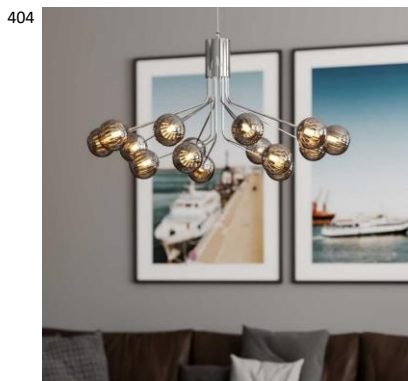

Galax 15-osainen riippuvalaisin kromattu/savunharmaa
Ainutlaatuinen 15 metallisesta valaisinvärrestä ja lasikuvusta muodostuva riippuvalaisin tuo mieleen galaksin. Valaisin luo tehokkaan yleisvalaistuksen tyylikkäästi valaisten suurenkin tilan. Moderni valaisin on näyttävä myös suuressa tilassa. Valaisimen halkaisija on 85 cm ja korkeus 44 cm.

K:44 cm H/L:85 cm 15 X G9 Max. 20W IP20

4201590-4505

7391741015907