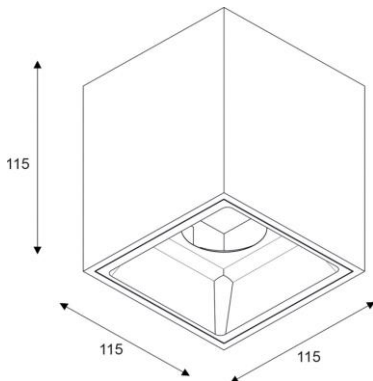

616

Mono M11 Kattovalaisin Musta
Tehokas alasvalo esimerkiksi työpisteeseen yläpuolelle tuomaan tehokasta työvaloa. Ajattomasti muotoiltu valaisin on helppo sijoittaa. 1593lm (3000K) luo hyvän työvalaistuksen. Valokeila 30 astetta.

K:11,5cm
L/H:11,5cm
20W LED Him.
1593lm 3000K
CRI:90 IP20

MO10011-4007

7391741100375

617

Mono M11 Kattovalaisin pinta-asennettava. Valkoinen
Tehokas alasvalo esimerkiksi työpisteeseen yläpuolelle tuomaan tehokasta työvaloa. Ajattomasti muotoiltu valaisin on helppo sijoittaa. 1593lm (3000K) luo hyvän työvalaistuksen. Valokeila 30 astetta.

K:11,5cm
L/H:11,5cm
20W LED Him.
1641lm 3000K
CRI:90 IP20

MO10011-5007

7391741100382

618

Mono M12 seinävalaisin Musta
Siro laadukas IP54 julkisivuvalaisin, joka luo valokeilan sekä ylös että alas. Ajaton pyöristetty muotoilu on helppo sijoittaa. Vain 25mm seinästä.

K:9cm
L/H:11cm 9W
LED Him.
845lm 3000K
CRI:90 IP20

MO10010-4007

7391741100115

619

Mono M13 Spotti, upotettava Valkoinen
Tehokas upotettava alasvalo esimerkiksi työpisteeseen yläpuolelle tuomaan laadukasta työvaloa (CRI 90). Ajattomasti muotoiltu valaisin on helppo sijoittaa. Pitkäaikainen tehokas LED-valo 1070lm (3000K) luo hyvän työvalaistuksen. Valokeila 38 astetta.

K:14cm
L/H:9cm 12W
LED Him.
1070lm 3000K
CRI:90 IP20

MO10012-5007

7391741100122

620

Mono M14 Spotti, upotettava Musta
Todella pieni spotti, joka on helppo sijoittaa luomaan korostusvalon esimerkiksi kalusteisiin. Himmennettävä laadukas LED (CRI 90) antaa 250lm (3000K).

K:10cm
L/H:7cm 5W
LED Him.
250lm 3000K
CRI:90 IP20

MO10013-4007

7391741100139