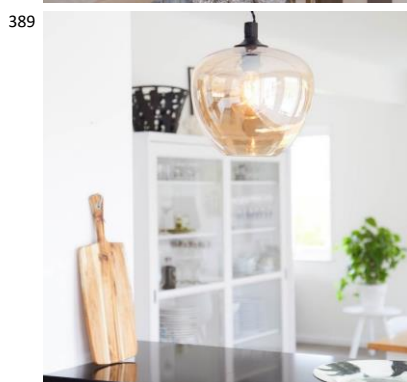

Bellissimo riippuvalaisin amber K: 25 cm H: 28 4200570-5503 7391741057020
Bellissimo on kaunis pyöreänmuotoinen lasinen riippuvalaisin kierretyllä mustalla tekstiilipäällystetyllä johdolla.

cm E27 Max.
60 W IP20