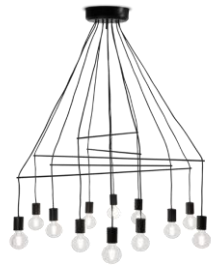

596

Pisces 12-os riippuvalaisin musta
Mattamusta 12-osainen Pisces riippuvalaisin valloittaa ja valaisee suuremman tilan! Valaisimen yksinkertaisen muotokielen ansiosta valaisin on helppo sijoittaa erilaisiin tiloihin. Valitse yksinkertaiset valkoiset lamput, kun valaisimen halutaan vain luovaa tehokkaan valaistuksen ja näyttävät filamentti Led-lamput loihdit valaisimesta huoneeseen katseen vangitsevan kruunun.

K: 110 cm
H: 95 cm
12 X E27 Max.
40W
IP20

K46910-12MU

6430062564969

597

Skyline 6-osainen riippuvalaisin
Musta Moderni leveä 6-osainen riippuvalaisin mattamustalla metallirungolla. Valaisin sopii upeasti niin olohuoneeseen, makuuhuoneeseen, keittiöön ja eteiseen. Luo mielenkiintoa kiertämällä lamput tangon ympärille eri korkeuksille.

K: 60 cm
H/L: 110 cm
S: 13 cm 6 X
E27 Max. 40W
IP20

4201530-4002

7391741015303

Valaisimen leveys on 110 cm, syvyys 13 cm. Pituussäädettävän virtajohdon pituus on 120 cm.

598

Evon tauluvalaisin
Antiikinmessinginvärinen Evon tuo taulut upeasti esiin myös illan hämärtyessä niin kotona kuin näyttelytiloissa.

K: 34 cm L: 17 cm
E14 Max.
28W IP20

S29210-1A

6430062561685

599

Mono M1 Spotti, 3-vaihekisko Musta
Siro laadukas kiskospotti 3-vaihekiskoon. Adapterin nivel mahdollistaa kuvun tarkan suuntaamisen. Valokeilankulma 15 astetta.

K: 13cm
L/H: 5cm 8W
LED 520lm
3000K CRI: 90
IP20

MO10023-4007

7391741100917

Tilattavissa myös Dali & phase-cut himmennyksellä, 2700k & 4000k valolämpötiloilla ja 24° & 38° valokeiloilla.

600

Mono M1 Spotti, 3-vaihekisko Valkoinen
Siro laadukas kiskospotti 3-vaihekiskoon. Adapterin nivel mahdollistaa kuvun tarkan suuntaamisen. Valokeilankulma 15 astetta.

K: 13cm
L/H: 5cm 8W
LED 520lm
3000K CRI: 90
IP20

MO10023-5007