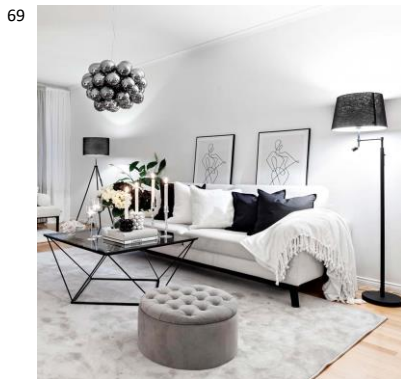

Orlando lattiavalaisin kromi/valkoinen K: 157 cm H: 1988780-5000 7391741887801
36 cm E27 +
Orlando on tyylikäs lattiavalaisin, joka sopii LED Max. 60W
yhtä hyvin kotiin kuin julkiseen tilaan. + 3W IP20
Ajaton muotoilu on yhdistelmä klassista suunnittelua ja modernia valaisinteknologiaa. Orlandossa on kaksi valonlähdettä omilla katkaisijoillaan. Ylempi valo luo tilaan kaunista yleisvaloa, kun alemmaa LED kohdevaloa voidaan käyttää esimerkiksi lukuvalona.