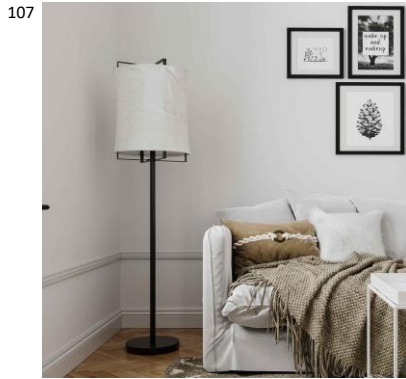

Softy lattiavalaisin
Softy valaisinperhe on suunniteltu klassistatyyliä, kotoisuutta ja luonnonmateriaaleja haluavalle. Softyn pellavarjostin luo pehmeän kotoisan valon ja tunnelman sekä jännittävän kontrastin mattamustan rungon kanssa. Pellavainen Softy sopii upeasti makuuhoneesta olohuoneeseen luomaan pehmeää yleisvaloa.

K:150cm
H/L:35cm IP20
4100890-5000
7391741008923