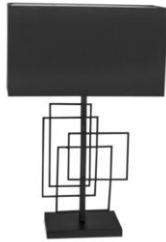

K:69cm
H/L:40cm E27
Max. 40W
IP20

2820440-6513

7391741204455

Paragon pöytävalaisin 52
Upea Paragon pöytävalaisin koostuu eri kokoisista suorakulmioista. Kapeutensa ansiosta valaisin sopii erinomaisesti myös ikkuna- ja yöpöydille. Jalan suorakulmiot antavat muuten yksinkertaiselle valaisimelle nykyaikaisen ilmeen.

K: 52 cm L: 27
cm E27 Max.
40W IP20

4002040-4002

7391741020406

Paragon pöytävalaisin 52 valkoinen
Upea Paragon pöytävalaisin koostuu eri kokoisista suorakulmioista. Kapeutensa ansiosta valaisin sopii erinomaisesti myös ikkuna- ja yöpöydille. Jalan suorakulmiot antavat muuten yksinkertaiselle valaisimelle nykyaikaisen ilmeen.

K: 52 cm L: 27
cm E27 Max.
40W IP20

4002040-4002

7391741020413

Paragon pöytävalaisin 69
Upea Paragon pöytävalaisin koostuu eri kokoisista suorakulmioista. Kapeutensa ansiosta valaisin sopii erinomaisesti myös ikkuna- ja yöpöydille. Jalan suorakulmiot antavat muuten yksinkertaiselle valaisimelle nykyaikaisen ilmeen.

K: 69 cm L: 40
cm E27 Max.
40W IP20

4002050-4002

7391741020505

Paragon pöytävalaisin 69 valkoinen
Upea Paragon pöytävalaisin koostuu eri kokoisista suorakulmioista. Kapeutensa ansiosta valaisin sopii erinomaisesti myös ikkuna- ja yöpöydille. Jalan suorakulmiot antavat muuten yksinkertaiselle valaisimelle nykyaikaisen ilmeen.