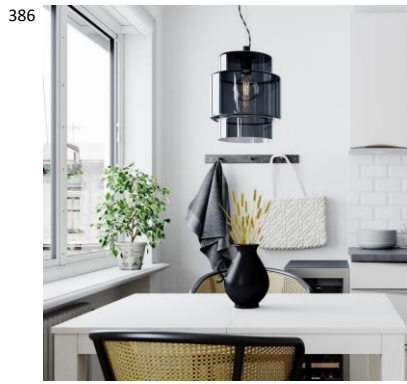

Ebbot Ø27 cm riippuvalaisin savunharmaa K: 37cm 4201800-4505 7391741018021
Moderni lasinen Ebbot-riippuvalaisin on valmistettu lasista, ja sillä on ainutlaatuinen muotoilu, tuo loistoa sisustukseen, kuitenkin viemällä liikaa huomiota. Musta, kierretty tekstiilijohto ja upea kattokuppi kruunaavat tyylin. Lasikuvun halkaisija on 26,5 senttimetriä ja korkeus 37 senttimetriä.

H/L: 26,5cm
E27 Max. 25W
IP20