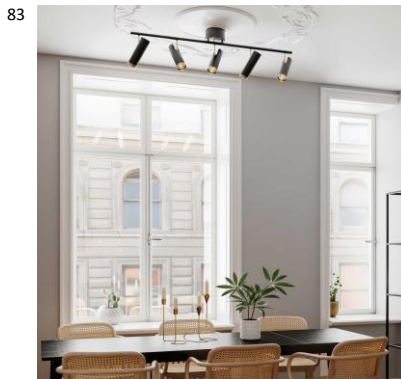

Puls Bar 5-os kattospotti Musta K:35cm 4201610-4002 7391741016119
H/L:110cm 5 X
GU10 Max.
5W IP20

Tyylikäs 5-osainen spottivalaisin reilulla valovoimalla. Jokainen spotti on suunnattavissa, joten valon voi joko levittää koko tilaan tai suunnata korostamaan esimerkiksi tauluja tai lukunurkkausta.