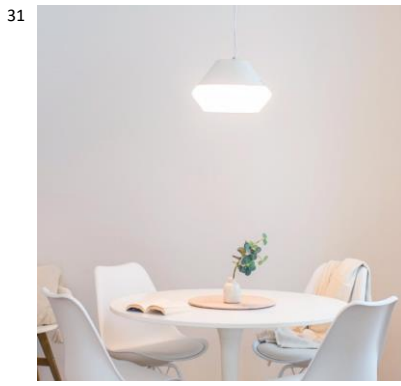

Poiju riippuvalaisin
Matti Syrjälän suunnittelema designriippuvalaisin Poiju on saanut innoituksensa meripoijuista. Poijun maitolasinen varjostin luo tilaan pehmeän tasaisen valaistuksen.

Kuvun K: 22,5
cm H: 35 cm
E27 Max. 15W
IP20

K2561-1V

6430062560565