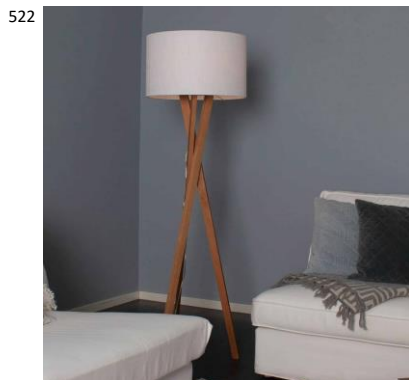

Vega lattiavalaisin pähkinä/valkoinen
Lattiavalaisin Vega on upea lattiavalaisin, jossa yhdistyy aidot puujalat pellavavarjostimeen. Puujalat luovat pehmeälle pyöreälle pellavavarjostimelle upean kontrastin ja varmistavat suuren valaisimen tukevuuden.

K: 160 cm H:
45 cm E27
Max. 60W
IP20

4100020-6003

7391741278074

Vega lattiavalaisin tammi/valkoinen
Lattiavalaisin Vega on upea lattiavalaisin, jossa yhdistyy aidot puujalat pellavavarjostimeen. Puujalat luovat pehmeälle pyöreälle pellavavarjostimelle upean kontrastin ja varmistavat suuren valaisimen tukevuuden.

K: 160 cm H:
45 cm E27
Max. 60W
IP20

4100020-6002

7391741278050

Diego pöytävalaisin ruskea
Näyttävä rottinkivalaisin tuo boheemia luonnonläheistä tyyliä sekä lämmintä tunnelmavaloa. Valo säteilee lämpimästi rottinkivarjostimen lävitse. Diego pöytävalaisin on 35 cm korkea ja halkaisijaltaan 25 cm. Helposti sijoitettava pöytävalaisin sopii moneen eri paikkaan niin ikään televisiotasolle tunnelmaa tuomaan että yöpöydälle lukuvaloksi. Kahden metrin virtapiuha.

K:35 cm
H/L:25 cm 1 X
E27 Max. 40W
IP20

4002260-5500

7391741022615

Diego lattiavalaisin ruskea
Käsintehty rottinkilattiavalaisin, jonka onteloista valo säteilee kaunista lämmintä valoa. Valaisimen muoto muistuttaa lyhtyä sopien luomaan boheemia luonnonläheistä tunnelmaa. Valaisinta on helppo kantaa pehmeästä kahvasta ja siirrellä pitkän 2,5 metrin virtajohdon ansiosta. Yksinkertainen ja uniikki helposti sijoitettava valaisin on kaunis katseenvangitsija sekä lämmin tunnelmanluoja.

K:65 cm
H/L:35 cm 1 X
E27 Max. 60W
IP20

4100780-5500

7391741007841

Colby pöytävalaisin kulta
Kullanvärisen Colby pöytävalaisimen yksinkertainen muotoilu antaa valolle tilaa luoda näyttävän visuaalisen efektin, joka syntyy kun valo säteilee perforoidun varjostimen lävitse. Upea pöytävalaisin esimerkiksi kotiin tai julkiseentilaan tuomaan kaunistaa lisävaloa.

K: 26 cm E27
Max. 40W
IP20

4001780-6501

7391741017819