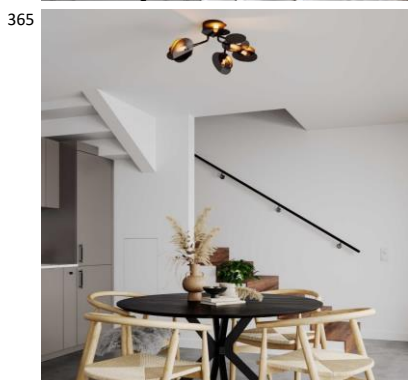

K: 13 cm H: 34
 cm 3 X E14
 40W IP20

K16610-3V

6430012958220

Cozy pöytävalaisin musta/harmaa
Kuten nimestä päätteele Cozy luo kotoisan sisustuksellisen valon. Eksklusiivisessa valaisimessa nahka ja lasi luovat upean harmonian. Cozyn tekonahkaiseen jalkaan on ommeltu näyttäväksi yksityiskohdaksi sauma, joka kuljettaa katseen kauniiseen lasikupuun. Lasikupu on saanut inspiraation konjakkilasin muodosta. Aseta Cozy eteisen pöydälle vastaanottamaan lämpimällä hehkulla tervetulleeksi.