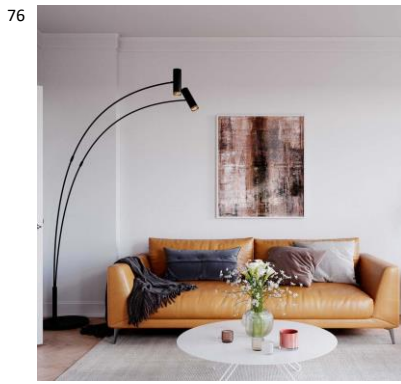

Puls lattiavalaisin 2-os musta
Moderni 2-osainen lattiavalaisin ajattomalla värityksellä. Valaisin on 217cm korkea, mutta muotoilultaan kevyt. Kuvut ovat suunnattavissa sekä valo himmennettävissä virtajohtoon integroidusta himmentimestä. Upea valaisin esimerkiksi olohuoneen sohvaa viereen mutta soveltuu myös pienemmän pöydän valoksi.

K: 217cm L/H: 40cm 2 X GU10 Max. 7W IP20 4100920-4002 7391741009234