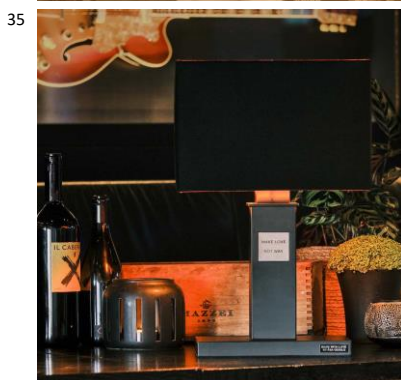

In Love pöytävalaisin
Mattamusta eleganti pöytävalaisin antaa tilaan runsaasti ilmettä. Valaisimen muotoilu muistuttaa rakkaudesta. Muotoilija Åse Gessle. Korkeus 56,5cm ja leveys 34cm. Virtajohdon pituus 2m.

K: 56,5cm L/H:
34cm 1 X E27
Max. 5W IP20

4002490-4002

7391741024909