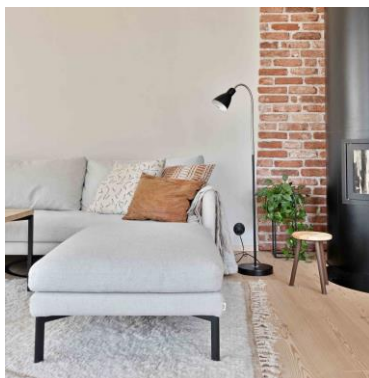

Davina pöytävalaisin musta
Mattamusta pöytävalaisin klassisella muotoilulla. Valon monipuolisen suuntaamisen takaa rungon kaksi säätöruuvia, joilla korkeuden saa säädettyä noin 30-60cm välillä. Lisäksi kuvun nivel sallii valon tarkan kohdistamisen. Valaisimessa E27 kanta, joten valaisimeen saa varmasti riittävän tehokkaan lampun. Sopii työvaloksi tai yöpöydälle.

K: 32-60 cm L:
18,5 cm E27
Max. 10W
IP20

P5322-1MU

6430062566239

269