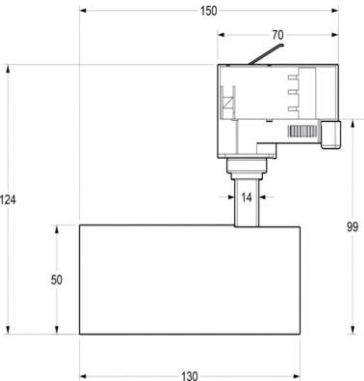

Mono M1 Spotti, 3-vaihekisko Valkoinen
Siro laadukas kiskospotti 3-vaihekiskoon. Adapterin nivel mahdollistaa kuvun tarkan suuntaamisen. Valokeilankulma 15 astetta.

K: 13cm
L/H: 5cm 8W
LED 520lm
3000K CRI: 90
IP20

MO10023-5007

7391741100924

Tilattavissa myös Dali & phase-cut himmennyksellä, 2700k & 4000k valolämpötiloilla ja 24° & 38° valokeiloilla.