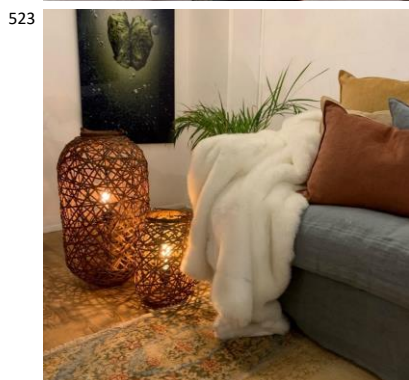

Vega lattiavalaisin pähkinä/valkoinen
Lattiavalaisin Vega on upea lattiavalaisin, jossa yhdistyy aidot puujalat pellavavarjostimeen. Puujalat luovat pehmeälle pyöreälle pellavavarjostimelle upean kontrastin ja varmistavat suuren valaisimen tukevuuden.

K: 160 cm H:
45 cm E27
Max. 60W
IP20

4100020-6003

7391741278074

Vega lattiavalaisin tammi/valkoinen
Lattiavalaisin Vega on upea lattiavalaisin, jossa yhdistyy aidot puujalat pellavavarjostimeen. Puujalat luovat pehmeälle pyöreälle pellavavarjostimelle upean kontrastin ja varmistavat suuren valaisimen tukevuuden.

K: 160 cm H:
45 cm E27
Max. 60W
IP20

4100020-6002

7391741278050

Diego pöytävalaisin ruskea
Näyttävä rottinkivalaisin tuo boheemia luonnonläheistä tyyliä sekä lämmintä tunnelmavaloa. Valo säteilee lämpimästi rottinkivarjostimen lävitse. Diego pöytävalaisin on 35 cm korkea ja halkaisijaltaan 25 cm. Helposti sijoitettava pöytävalaisin sopii moneen eri paikkaan niin ikään televisiotasolle tunnelmaa tuomaan että yöpöydälle lukuvaloksi. Kahden metrin virtapiuha.

K:35 cm
H/L:25 cm 1 X
E27 Max. 40W
IP20

4002260-5500

7391741022615

Diego lattiavalaisin ruskea
Käsintehty rottinkilattiavalaisin, jonka onteloista valo säteilee kaunista lämmintä valoa. Valaisimen muoto muistuttaa lyhtyä sopien luomaan boheemia luonnonläheistä tunnelmaa. Valaisinta on helppo kantaa pehmeästä kahvasta ja siirrellä pitkän 2,5 metrin virtajohdon ansiosta. Yksinkertainen ja uniikki helposti sijoitettava valaisin on kaunis katseenvangitsija sekä lämmin tunnelmanluoja.

K:65 cm
H/L:35 cm 1 X
E27 Max. 60W
IP20

4100780-5500

7391741007841

Colby pöytävalaisin kulta
Kullanvärisen Colby pöytävalaisimen yksinkertainen muotoilu antaa valolle tilaa luoda näyttävän visuaalisen efektin, joka syntyy kun valo säteilee perforoidun varjostimen lävitse. Upea pöytävalaisin esimerkiksi kotiin tai julkiseentilaan tuomaan kaunistaa lisävaloa.

K: 26 cm E27
Max. 40W
IP20

4001780-6501

7391741017819