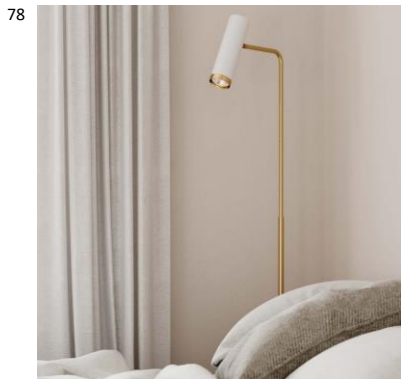

Puls lattiavalaisin mattavalkoinen / messinki
Huippumoderni kullan ja mustan värinen lattiavalaisin minimalistisellä ja geometrisella muotokielellä. Kupu on nivelöity ja vapaasti suunnattavissa, sillä valon saa kohdistettua tarpeen mukaan. Katkaisija on integroitu kupuun, joten valaisimen päälle ja pois päältä laittaminen on helppo. Valaisimen korkeus 157 cm ja halkaisijaltaan vain 23 cm.aa.

K:157 cm H/L:23 cm 1 X GU10 Max. 5W IP20 4100800-5002 7391741008039