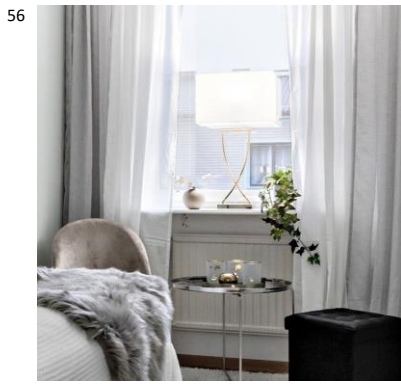

Omega 52 pöytävalaisin kirkas messinki/valkoinen
Omega on tyylikäs ja elegantti pöytävalaisin, joka lisää kodin näyttävyyttä. valonkirkkauden säätö.

K: 52 cm L: 27 cm E27 40W IP20 2829610-5000 7391741296115