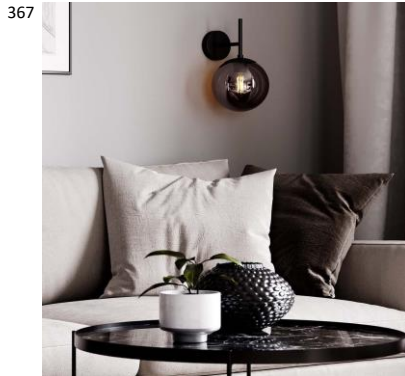

Turno riippuvalaisin mattamusta
Kun tylsyy ei ole vaihtoehto. Eksklusiiviset mustakultaiset Turno-valaisimet kääntävät katseet ja taipuvat monipuolisesti mielesi tai tilan tarpeen mukaan sekä suoraksi että epäsuoraksi valoksi. Kääntämällä kauniit pyöreät levyt valonlähteiden taakse saadaan tilaan suurempaa valoa, joka heijastuu huurrettujen lasilevyjen lävitse valaisten tilaa tehokkaasti.

L:80cm
K:80cm 18 X
G9 Max. 4W
IP20

4202080-4002

7391741020819

Boyle seinävalaisin savunharmaa
Upea Boyle tuoteperheen sirompi seinävalaisin. Boyle valaisimet koostuvat metallisesta rungosta ja savunharmaasta lasista. Muotoilultaan ajattomat ja selkeät Boyle valaisimet ovat helppo sijoittaa eri tyyliin tiloihin. Seinävalaisin luo kaunista pehmeää tunnelmavaloa.

K: 31cm L/H:
18cm 1 X E27
Max. 5W IP20

4300560-4505

7391741005625

Boyle Tablelamp savunharmaa
Upea Boyle tuoteperheen pöytävalaisin. Boyle valaisimet koostuvat metallisesta rungosta ja savunharmaasta lasista. Muotoilultaan ajattomat ja selkeät Boyle valaisimet ovat helppo sijoittaa eri tyyliin tiloihin. Pöytävalaisin luo kaunista pehmeää valoa ja tunnelmaa.

K: 60cm L/H:
18cm 1 X E27
Max. 5W IP20

4002550-4505

7391741025500

Boyle lattiavalaisin savunharmaa
Upea Boyle tuoteperheen lattiavalaisin. Boyle valaisimet koostuvat metallisesta rungosta ja savunharmaasta lasista. Muotoilultaan ajattomat ja selkeät Boyle valaisimet ovat helppo sijoittaa eri tyyliin tiloihin. Lattiavalaisin luo kaunista pehmeää tunnelmavaloa.

K: 163,5cm
L/H: 35cm 1 X
E27 Max. 5W
IP20

4100930-4505

7391741009326

Boyle riippuvalaisin 8-os savunharmaa
Upea Boyle tuoteperheen 8-osainen riippuvalaisin. Boyle valaisimet koostuvat metallisesta rungosta ja savunharmaasta lasista. Muotoilultaan ajattomat ja selkeät Boyle valaisimet ovat helppo sijoittaa eri tyyliin tiloihin. 8-osaiseen riippuvalaisimeen saa kahdeksan lampua, joten valaisin antaa pehmeää kaunista valoa suurempaan tilaan.

K: 31,5cm L/H:
83cm 8 X E27
Max. 5W IP20

4202030-4505

7391741020314