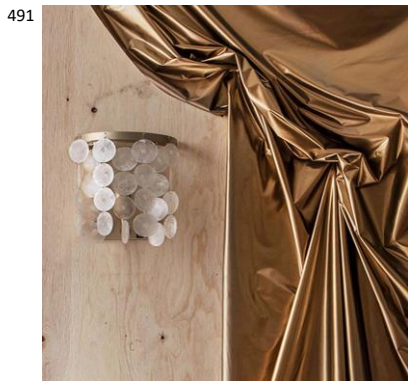

Diana seinävalaisin

K:28cm
H/L:24cm IP20

4300510-6503

7391741051011

Diana on Stefan Nilssonin muotoilema valaisinsarja, jossa kullanvärisestä metallirungosta riippuu pyöreitä Capiz-simpukankuoria. Valo siroaa kauniisti simpukankuorien väleistä luoden taianomaisen hehkun. Valaisimen simpukankuoret vievät mielen kesäisiin merellisiin tunnelmiin.

Diana seinävalaisimen korkeus on 28 cm, leveys 24 cm ja seinästä 13 cm. Katso myös kauins Diana pöytävalaisin.

Mira pöytävalaisin luonnonvärinen

K:20cm
H/L:30cm E14
Max. 25W
IP20

4002360-5507

7391741023612

Suupuhallettu uniikki ylellinen lasinen pöytävalaisin. Valaisin on valmistettu Murano tekniikalla, jonka ansiosta jokainen valaisin on ainutlaatuinen. Mira pöytävalaisin on sekä upea sisustuselementti että valaisin. Pöytävalaisin on noin 30 senttimetriä leveä, 20 senttimetriä syvä ja 20 senttimetriä korkea. Koko voi vaihdella valaisimesta toiseen valaisimen valmistustekniikan ainutlaatuisuuden vuoksi.

Mira pöytävalaisin musta

K:20cm
H/L:30cm E14
Max. 25W
IP20

4002360-4000

7391741023605

Suupuhallettu uniikki ylellinen lasinen pöytävalaisin. Valaisin on valmistettu Murano tekniikalla, jonka ansiosta jokainen valaisin on ainutlaatuinen. Mira pöytävalaisin on sekä upea sisustuselementti että valaisin. Pöytävalaisin on noin 30 senttimetriä leveä, 20 senttimetriä syvä ja 20 senttimetriä korkea. Koko voi vaihdella valaisimesta toiseen valaisimen valmistustekniikan ainutlaatuisuuden vuoksi.

Aruba pöytävalaisin kulta

K: 55 cm L: 22
cm S: 15 cm
E27 Max. 5W
IP20

4002420-6503

7391741024213

Kaunis katseen vangitseva Aruba pöytävalaisin on erinomainen esimerkki siitä, kuinka valaisin on sekä sisustuselementti että valonlähde. Lehdenmuotoinen valaisin tuo tunnelmallisen hehkun tilaan kuin tilaan. Suosittelemme valaisimeen lämminsävyistä E27-kantaista filament-lamppua jonka halkaisija on maksimissaan 60 mm.

Aruba pöytävalaisin musta

K: 30 cm L: 22
cm S: 13 cm
E27 Max. 5W
IP20

4002420-4002

7391741024206

Kaunis katseen vangitseva Aruba pöytävalaisin on erinomainen esimerkki siitä, kuinka valaisin on sekä sisustuselementti että valonlähde. Lehdenmuotoinen valaisin tuo tunnelmallisen hehkun tilaan kuin tilaan. Suosittelemme valaisimeen lämminsävyistä E27-kantaista filament-lamppua jonka halkaisija on maksimissaan 60 mm.