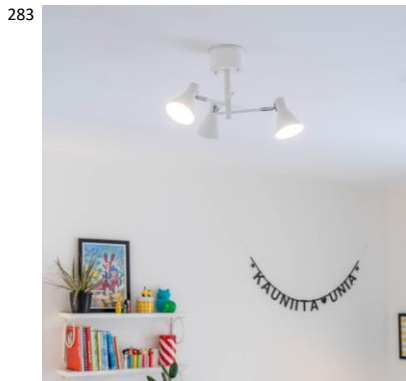

282

Odette lattiavalaisin valkoinen
Nykyaikainen lattiavalaisin, joka sopii esimerkiksi antamaan lisävaloa nojatuolin tai työpöydän viereen. Siro valaisin soveltuu pieneenkin tilaan.

K:150 cm L:23 cm E14 IP20

L36417-1V

6430062562552

284

Noomi 3-os katto plafondi Mattavalkoinen
Ajaton 3-osainen katto plafondi säädettävillä kuvuilla. Kolme valonlähdettä tarjoavat hyvää yleisvaloa laajallekin alueelle. Valaisimen alaosa on ainoastaan 30cm katosta, joten se jättää tilan avaraksi.

K:30.5 cm H/L:48 cm 3 x E14 Max. 28W IP20

K40210-3VA

6430062563535

285

Noomi 6-os katto plafondi Mattamusta
Ajaton 6-osainen katto plafondi säädettävillä kuvuilla. Upea valaisin, jolla valaisee suurenkin tilan.

K:30.5 cm H/L:59 cm 6 x E14 Max. 28W IP20

K40210-6MU

6430062563542

Mavis riippuvalaisin Valkoinen
Ajaton mattavalkoinen riippuvalaisin, joka levittää valon laajasti koko tilaan. Hyvä valinta kun kaivataan tehokasta yleisvaloa ja huomaamatonta riippuvalaisinta. Valaisimen korkeus on vain 15 cm, joten se sopii hyvin myös matalampiin tiloihin. Valaisimeen saadaan lisää ilmettä asentamalla näyttävä kierrefilamenttinen LED-lamppu. Valaisin on helppo kiinnittää kattokoukkuun ja kytkeä valaisinpistotulpalla.

K:15cm H/L:35cm E27 Max. 40W IP20

K48317-1VA

6430062565317