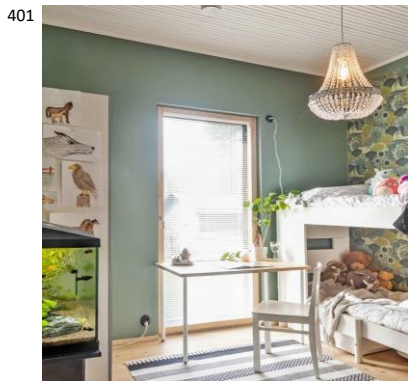

K11212-5K

6430012956899

Isabel riippuvalaisin
Kirkkaista akryyliprismoista muodostuva upea kattokruunu kromatulla rungolla ja kattokupilla. Näyttävä valaisin sopii huoneeseen, jonka ilmeeseen halutaan loistokkuutta sekä hyvää yleisvaloa. Helppo asentaa koukkuinnitykseen ja kytkeä valaisimen valaisinpistotulpalla kattopistokkeeseen.