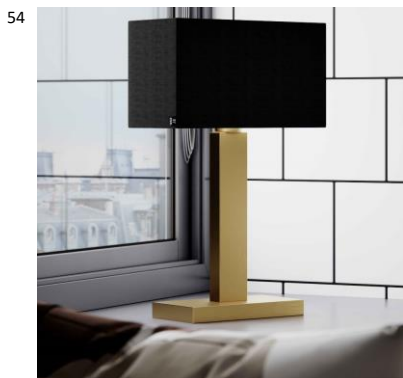

K:20cm
 H/L:38cm E27
 Max. 40W
 IP20

K49818-1MU

6430062565539

Prime 69cm pöytävalaisin
 Eleganti pöytävalaisin suoralinjaisella muotoilulla tukevalla metallijalalla sekä pehmeällä kangasvarjostimella. Kangasvarjostin ja metallijalka luovat kerroksellisuutta korostaen toisiaan. Prime pöytävalaisimet sopivat näyttäväksi yöpöytävalaisimiksi sekä koteihin että esimerkiksi hotelleihin tai tuomaan lisävaloa sengkien. Saatavilla kahdessa värissä (musta/kulta ja valkoinen/hopea) 69cm ja 47cm korkuisina.

K:69,5cm
 L:16cm
 S:40cm E27
 Max.5W IP:20
 Johto:2m

4002690-6512

7391741010551

Prime 69cm pöytävalaisin
 Eleganti pöytävalaisin suoralinjaisella muotoilulla tukevalla metallijalalla sekä pehmeällä kangasvarjostimella. Kangasvarjostin ja metallijalka luovat kerroksellisuutta korostaen toisiaan. Prime pöytävalaisimet sopivat näyttäväksi yöpöytävalaisimiksi sekä koteihin että esimerkiksi hotelleihin tai tuomaan lisävaloa sengkien. Saatavilla kahdessa värissä (musta/kulta ja valkoinen/hopea) 69cm ja 47cm korkuisina.

K:69,5cm
 L:16cm
 S:40cm E27
 Max.5W IP:20
 Johto:2m

4002690-6524

7391741010568

Prime 47cm pöytävalaisin
 Eleganti pöytävalaisin suoralinjaisella muotoilulla tukevalla metallijalalla sekä pehmeällä kangasvarjostimella. Kangasvarjostin ja metallijalka luovat kerroksellisuutta korostaen toisiaan. Prime pöytävalaisimet sopivat näyttäväksi yöpöytävalaisimiksi sekä koteihin että esimerkiksi hotelleihin tai tuomaan lisävaloa sengkien. Saatavilla kahdessa värissä (musta/kulta ja valkoinen/hopea) 69cm ja 47cm korkuisina.