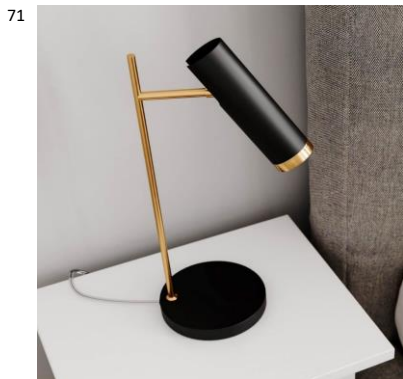

Puls pöytävalaisin Musta
Huippumoderni kullan ja mustan värinen pöytävalaisin minimalistisella- ja geometrisella muotoilulla, joka sopii niin työvaloksi toimiston työpöydälle, koristeeksi hyllyyn tai ikkunalaudalle. Kupu on nivelöity ja vapaasti suunnattavissa, sillä valon saa kohdumaan tarkoitettu mukaan. Katkaisija on integroitu kupuun, joten valaisimen päälle ja pois päältä laittaminen on helppo.

K:49cm
H/L:20cm
GU10 Max.
SW IP20

4002280-4002

7391741022813

Puls 1-os seinävalaisin Musta
Sängynpäätyn, kirjahyllyyn, eteisen seinällä ... Puls-seinävalaisin on helposti sijoitettava moderni seinävalaisin mihin vain, jossa tarvitsit lisävaloa ja tyyliä. Nivelöity kupu mahdollistaa valon suuntaamisen tarpeen mukaan. Kupuun integroitu katkaisija helpottaa käyttöä. Valaisimen korkeus on 20 cm, syvyys 18 cm ja leveys 12 cm. Virtajohdon pituus on 200 cm.

K:20cm
H/L:12cm
GU10 Max.
SW IP20

4300450-4002

7391741004550

Puls 1-osainen seinävalaisin mattavalkoinen
Sängynpäätyn, kirjahyllyyn, eteisen seinällä. Puls-seinävalaisin on helposti sijoitettava moderni seinävalaisin mihin vain, jossa tarvitsit lisävaloa ja tyyliä. Nivelöity kupu mahdollistaa valon suuntaamisen tarpeen mukaan. Kupuun integroitu katkaisija helpottaa käyttöä.

K:20 cm
H/L:12 cm
S:18 cm 1 X
GU10 Max.
SW IP20

4300450-5002

7391741004543

Puls XL seinävalaisin Musta
Suosittu Puls -valaisinsarjassa laajenee suurella seinävalaisimella Puls XL:llä! Valaisinta on saatavilla sekä mustana että valkoisena, kullanvärin yksityiskohdin. Valaisimessa on nivelöity kupu, jolla saat suunnattua valon optimaaliseksi käyttötarkoitukseen. Lisäksi 65 cm pitkä varsi on käännettävissä. Virtakatkaisin integroitu kupuun.

K:55cm
H/L:11cm
GU10 Max.
SW IP20

4300520-4002

7391741005229

Puls XL seinävalaisin Valkoinen
Suosittu Puls -valaisinsarjassa laajenee suurella seinävalaisimella Puls XL:llä! Valaisinta on saatavilla sekä mustana että valkoisena, kullanvärin yksityiskohdin. Valaisimessa on nivelöity kupu, jolla saat suunnattua valon optimaaliseksi käyttötarkoitukseen. Lisäksi 65 cm pitkä varsi on käännettävissä. Virtakatkaisin integroitu kupuun.

K:55cm
H/L:11cm
GU10 Max.
SW IP20

4300520-5002

7391741005236