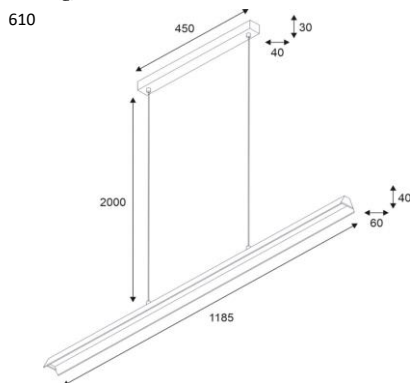

Mono M7 riippuvalaisin Valkoinen
Tyyliään ajaton riippuvalaisin metallista. Valaisin luo tehokkaan yleisvalon, jota on hyvä tädentää spottivaloilla. Valaisimen leveys 118,5 cm. Himmennettävä Led-valonlähde tuottaa 2044lm (3000K).

K:4cm
L/H:118,5cm
33W LED Him.
2044lm 3000K
CRI:90 IP20

MO10006-5007

7391741000149