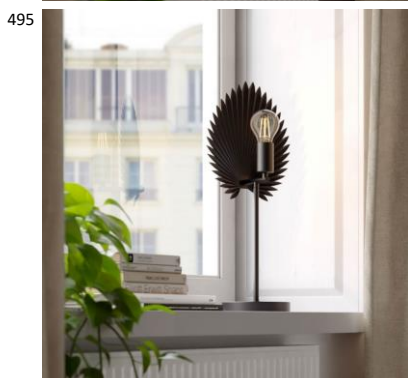

Diana seinävalaisin

K:28cm
H/L:24cm IP20

4300510-6503

7391741051011

Diana on Stefan Nilssonin muotoilema valaisinsarja, jossa kullanvärisestä metallirungosta riippuu pyöreitä Capiz-simpukankuoria. Valo siroaa kauniisti simpukankuorien väleistä luoden taianomaisen hehkun. Valaisimen simpukankuoret vievät mielen kesäisiin merellisiin tunnelmiin.

Diana seinävalaisimen korkeus on 28 cm, leveys 24 cm ja seinästä 13 cm. Katso myös kauins Diana pöytävalaisin.

Mira pöytävalaisin luonnonvärinen

K:20cm
H/L:30cm E14
Max. 25W
IP20

4002360-5507

7391741023612

Suupuhallettu uniikki ylellinen lasinen pöytävalaisin. Valaisin on valmistettu Murano tekniikalla, jonka ansiosta jokainen valaisin on ainutlaatuinen. Mira pöytävalaisin on sekä upea sisustuselementti että valaisin. Pöytävalaisin on noin 30 senttimetriä leveä, 20 senttimetriä syvä ja 20 senttimetriä korkea. Koko voi vaihdella valaisimesta toiseen valaisimen valmistustekniikan ainutlaatuisuuden vuoksi.

Mira pöytävalaisin musta

K:20cm
H/L:30cm E14
Max. 25W
IP20

4002360-4000

7391741023605

Suupuhallettu uniikki ylellinen lasinen pöytävalaisin. Valaisin on valmistettu Murano tekniikalla, jonka ansiosta jokainen valaisin on ainutlaatuinen. Mira pöytävalaisin on sekä upea sisustuselementti että valaisin. Pöytävalaisin on noin 30 senttimetriä leveä, 20 senttimetriä syvä ja 20 senttimetriä korkea. Koko voi vaihdella valaisimesta toiseen valaisimen valmistustekniikan ainutlaatuisuuden vuoksi.

Aruba pöytävalaisin kulta

K: 55 cm L: 22
cm S: 15 cm
E27 Max. 5W
IP20

4002420-6503

7391741024213

Kaunis katseen vangitseva Aruba pöytävalaisin on erinomainen esimerkki siitä, kuinka valaisin on sekä sisustuselementti että valonlähde. Lehdenmuotoinen valaisin tuo tunnelmallisen hehkun tilaan kuin tilaan. Suosittelemme valaisimeen lämminsävyistä E27-kantaista filament-lamppua jonka halkaisija on maksimissaan 60 mm.

Aruba pöytävalaisin musta

K: 30 cm L: 22
cm S: 13 cm
E27 Max. 5W
IP20

4002420-4002

7391741024206

Kaunis katseen vangitseva Aruba pöytävalaisin on erinomainen esimerkki siitä, kuinka valaisin on sekä sisustuselementti että valonlähde. Lehdenmuotoinen valaisin tuo tunnelmallisen hehkun tilaan kuin tilaan. Suosittelemme valaisimeen lämminsävyistä E27-kantaista filament-lamppua jonka halkaisija on maksimissaan 60 mm.