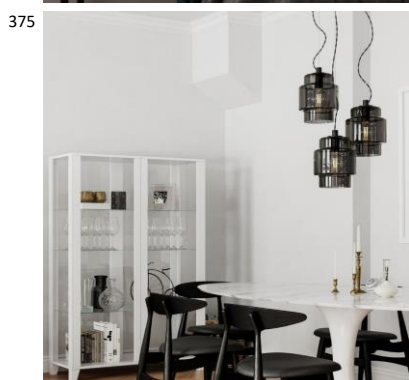

Boyle riippuvalaisin savunharmaa
Upea Boyle tuoteperheen riippuvalaisin. Boyle valaisimet koostuvat metallisesta rungosta ja savunharmaasta lasista. Muotoilultaan ajattomat ja selkeät Boyle valaisimet ovat helppo sijoittaa eri tyyliisiin tiloihin. Riippuvalaisin luo kaunista pehmeää valoa ja tunnelmaa.

K: 31cm L/H:
18cm 1 X E27
Max. 5W IP20

4202020-4505

7391741020215

Boyle XL seinävalaisin savunharmaa Upea Boyle tuoteperheen suurempi seinävalaisin. Boyle valaisimet koostuvat metallisesta rungosta ja savunharmaasta lasista. Muotoilultaan ajattomat ja selkeät Boyle valaisimet ovat helppo sijoittaa eri tyyliisiin tiloihin. Seinävalaisin luo kaunista pehmeää tunnelmavaloa.

K: 136cm L/H:
18cm 1 X E27
Max. 5W IP20

4300570-4505

7391741005724

Dixton lattiavalaisin Savunharmaa
Moderni Dixton lattiavalaisin on mielenkiintoinen patsasta muistuttava valaiseva sisustuselementti, joka luo huoneeseen yllleistä ilmettä. Valo säteilee kauniisti käsinpuhalletun lasivarjostimen lävitse, mikä ikään kuin roikkuu ilmassa puhdaslinjaisen metallirungon sisällä. Dixton luo kauniin tunnelmallisen valon ja tuo tilaan yllleistä ilmettä.

K:150cm
H/L:24cm E27
Max. 40W
IP20

4100830-4505

7391741008336

Dixton pöytävalaisin Savunharmaa
Luo modernilla Dixton-pöytävalaisimella huoneeseen mielenkiintoinen valaiseva katseenvangitsija. Valaisin koostuu kivi jalast mustasta suorakaiteen muotoisesta metallikehyksellä ja savunharmaalla tyylikkäällä lasivarjostimella tyylikkäästi. Dixton-pöytävalaisin on 52 cm korkea, 18 cm leveä ja 25 cm syvyydeltään, joten valaisimelle on helppo löytää paikka. 2 m virtajohdon ansiosta valaisin on helppo sijoittaa.

K:52cm
H/L:18cm E27
Max. 40W
IP20

4002300-4505

7391741023001

Ebbot 3-osainen riippuvalaisin savunharmaa
Täydellinen valinta, jos tilaan tarvitaan suurempi valaisin ja reilusti valoa, mutta katossa on vain yksi pistokepaikka. Ebbot-riippuvalaisimessa kolme lasikupua luovat jännittävän kokonaisuuden, jonka yksittäiset varjostimet voidaan ripustaa samaan tasoon tai mielenkiintoisesti eri korkeuksille. Valaisin sopii 3 E27-kantaista lamppua.

K:41cm
H/L:40cm 3 X
E27 Max. 25W
IP20

4201780-4505

7391741017826