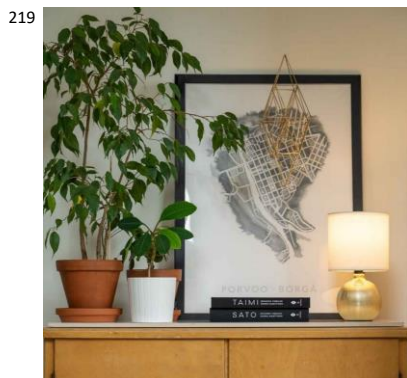

Wyatt pöytävalaisin kulta
Kaunis kimalteleva keraaminen jalka valkoisella varjostimella. Wyatt pöytävalaisin sopii upeasti sisustuselementiksi ja lisävaloksi esimerkiksi olohuoneen sivupöydälle tai makuuhuoneeseen.

K: 29 cm E14
Max. 25W
IP20

P3966-1KU

6430062563214