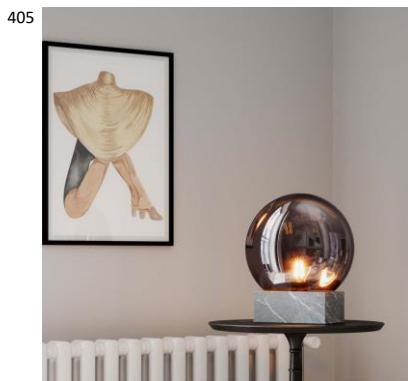

Glori pöytävalaisin savunharmaa
Upeat Glori pöytävalaisimet koostuvat marmorisesta jalusta sekä lasivarjostimesta, josta valo siroaa kauniisti tilaan. Glori pöytävalaisin sopii luomaan kaunista tunnelmavaloa sekä yksityisiin että julkisiin tiloihin.

K: 35,5cm L/H: 30cm 1 X E27 Max. 5W IP20

4002570-4505

7391741025715