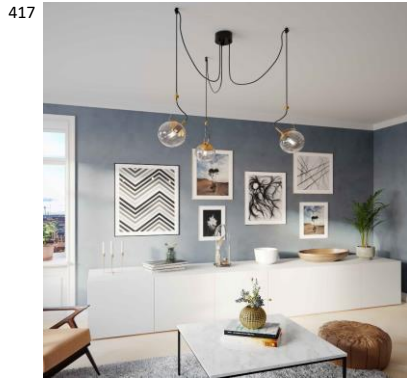

Carry riippuvalaisin

Carry valaisimet yhdistävät tyylikkyyden, muunneltavuuden sekä käytännöllisyyden uudella tavalla. Carry valaisimien sopivat monipuolisesti erilaisiin tiloihin, sillä valaisimien tyyliässä sekoittuu nykyaikainen, moderni, sekä klassinen tyyli. Valaisimien erikoisuutena ovat suunnattavat savunharmaasta lasikuvut pronssisiin yksityiskohdin, jolloin valoa voidaan suunnata sekä musta tekstiilivirtajohto, jonka kiinnityspaikan voi valita tyylin ja tarpeen mukaan.

K:cm H:18cm
E27 Max.5W
IP:20
Johto:1.5m

4202130-4500

7391741010261

Carry 3-os riippuvalaisin

Carry valaisimet yhdistävät tyylikkyyden, muunneltavuuden sekä käytännöllisyyden uudella tavalla. Carry valaisimien sopivat monipuolisesti erilaisiin tiloihin, sillä valaisimien tyyliässä sekoittuu nykyaikainen, moderni, sekä klassinen tyyli. Valaisimien erikoisuutena ovat suunnattavat savunharmaasta lasikuvut pronssisiin yksityiskohdin, jolloin valoa voidaan suunnata sekä musta tekstiilivirtajohto, jonka kiinnityspaikan voi valita tyylin ja tarpeen mukaan.

K:cm H:18cm
E27 Max.5W
IP:20
Johto:1.5m

4202140-4500

7391741010285

Carry 5-os riippuvalaisin

Carry valaisimet yhdistävät tyylikkyyden, muunneltavuuden sekä käytännöllisyyden uudella tavalla. Carry valaisimien sopivat monipuolisesti erilaisiin tiloihin, sillä valaisimien tyyliässä sekoittuu nykyaikainen, moderni, sekä klassinen tyyli. Valaisimien erikoisuutena ovat suunnattavat savunharmaasta lasikuvut pronssisiin yksityiskohdin, jolloin valoa voidaan suunnata sekä musta tekstiilivirtajohto, jonka kiinnityspaikan voi valita tyylin ja tarpeen mukaan.

K:cm H:18cm
E27 Max.5W
IP:20
Johto:1.5m

4202150-4500

7391741010315

Golden 30 pöytävalaisin Kulta

Golden 30-pöytävalaisin on siro, ajaton ja helposti sijoitettava pöytävalaisin amberinvärisellä pilkukkaalla lasilla ja kullan värisellä rungolla. Pöytävalaisin sopii luomaan kaunista tunnelmavaloa esimerkiksi makuuhuoneen yöpöydälle tai olohuoneen senkin päälle. Valaisin on 30 cm korkea ja 10 cm halkaisijaltaan

K: 30 cm H/L:
10 cm
E27
Max. 40W
IP20

4002390-6501

7391741023902

Golden 40 pöytävalaisin Kulta

Golden 40-pöytävalaisin on siro, ajaton ja helposti sijoitettava valaisin amberinvärisellä pilkukkaalla lasilla ja kullan värisellä rungolla. Pöytävalaisin sopii luomaan kaunista tunnelmavaloa esimerkiksi makuuhuoneen yöpöydälle tai olohuoneen senkin päälle. Valaisin on 40 cm korkea ja 10 cm halkaisijaltaan

K: 40 cm H/L:
10 cm
E27
Max. 40W
IP20

4002400-6501

7391741024015