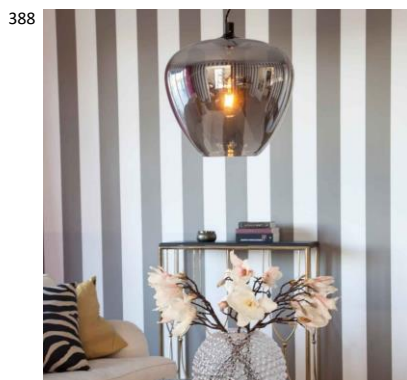

Bellissimo Grande riippuvalaisin savunharmaa K: 34,5 cm H: 4200870-4505 7391741008718
Bellissimo grande on Bellissimo-tuoteperheen uusi jäsen. Valo heijastuu pehmeästi huoneeseen kauniisti muotoilun lasivarjostimen lävitse. Musta tekstiilipäällysteinen johto kruunaa näyttävyyden.

40 cm E27
Max. 60 W
IP20