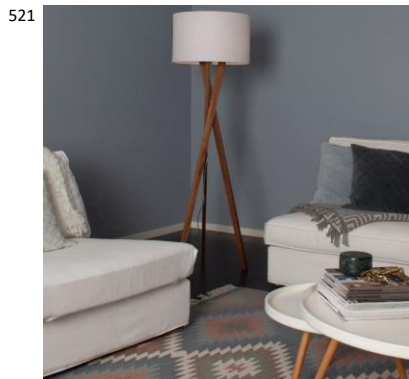

Vega lattiavalaisin pähkinä/valkoinen
Lattiavalaisin Vega on upea lattiavalaisin, jossa yhdistyy aidot puujalat pellavavarjostimeen. Puujalat luovat pehmeälle pyöreälle pellavavarjostimelle upean kontrastin ja varmistavat suuren valaisimen tukevuuden.

K: 160 cm H:
45 cm E27
Max. 60W
IP20

4100020-6003

7391741278074

Vega lattiavalaisin tammi/valkoinen
Lattiavalaisin Vega on upea lattiavalaisin, jossa yhdistyy aidot puujalat pellavavarjostimeen. Puujalat luovat pehmeälle pyöreälle pellavavarjostimelle upean kontrastin ja varmistavat suuren valaisimen tukevuuden.

K: 160 cm H:
45 cm E27
Max. 60W
IP20

4100020-6002

7391741278050

Diego pöytävalaisin ruskea
Näyttävä rottinkivalaisin tuo boheemia luonnonläheistä tyyliä sekä lämmintä tunnelmavaloa. Valo säteilee lämpimästi rottinkivarjostimen lävitse. Diego pöytävalaisin on 35 cm korkea ja halkaisijaltaan 25 cm. Helposti sijoitettava pöytävalaisin sopii moneen eri paikkaan niin ikään televisiotasolle tunnelmaa tuomaan että yöpöydälle lukuvaloksi. Kahden metrin virtapiuha.

K:35 cm
H/L:25 cm 1 X
E27 Max. 40W
IP20

4002260-5500

7391741022615

Diego lattiavalaisin ruskea
Käsintehty rottinkilattiavalaisin, jonka onteloista valo säteilee kaunista lämmintä valoa. Valaisimen muoto muistuttaa lyhtyä sopien luomaan boheemia luonnonläheistä tunnelmaa. Valaisinta on helppo kantaa pehmeästä kahvasta ja siirrellä pitkän 2,5 metrin virtajohdon ansiosta. Yksinkertainen ja uniikki helposti sijoitettava valaisin on kaunis katseenvangitsija sekä lämmin tunnelmanluoja.

K:65 cm
H/L:35 cm 1 X
E27 Max. 60W
IP20

4100780-5500

7391741007841

Colby pöytävalaisin kulta
Kullanvärisen Colby pöytävalaisimen yksinkertainen muotoilu antaa valolle tilaa luoda näyttävän visuaalisen efektin, joka syntyy kun valo säteilee perforoidun varjostimen lävitse. Upea pöytävalaisin esimerkiksi kotiin tai julkiseentilaan tuomaan kaunistaa lisävaloa.

K: 26 cm E27
Max. 40W
IP20

4001780-6501

7391741017819