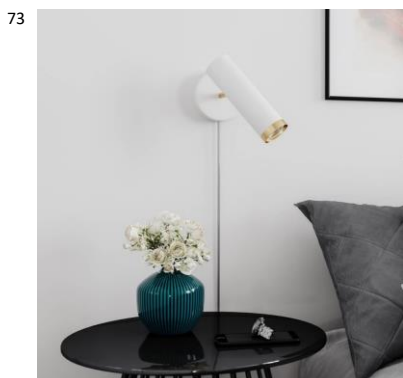

Puls pöytävalaisin Musta
Huippumoderni kullan ja mustan värinen pöytävalaisin minimalistisella- ja geometrisella muotoilulla, joka sopii niin työvaloksi toimiston työpöydälle, koristeeksi hyllyyn tai ikkunalaudalle. Kupu on nivelöity ja vapaasti suunnattavissa, sillä valon saa kohdumaan tarkoitettu mukaan. Katkaisija on integroitu kupuun, joten valaisimen päälle ja pois päältä laittaminen on helppo.

K:49cm
H/L:20cm
GU10 Max.
SW IP20

4002280-4002

7391741022813

Puls 1-os seinävalaisin Musta
Sängynpäätyn, kirjahyllyyn, eteisen seinällä ... Puls-seinävalaisin on helposti sijoitettava moderni seinävalaisin mihin vain, jossa tarvitsit lisävaloa ja tyyliä. Nivelöity kupu mahdollistaa valon suuntaamisen tarpeen mukaan. Kupuun integroitu katkaisija helpottaa käyttöä. Valaisimen korkeus on 20 cm, syvyys 18 cm ja leveys 12 cm. Virtajohdon pituus on 200 cm.

K:20cm
H/L:12cm
GU10 Max.
SW IP20

4300450-4002

7391741004550

Puls 1-osainen seinävalaisin mattavalkoinen
Sängynpäätyn, kirjahyllyyn, eteisen seinällä. Puls-seinävalaisin on helposti sijoitettava moderni seinävalaisin mihin vain, jossa tarvitsit lisävaloa ja tyyliä. Nivelöity kupu mahdollistaa valon suuntaamisen tarpeen mukaan. Kupuun integroitu katkaisija helpottaa käyttöä.

K:20 cm
H/L:12 cm
S:18 cm 1 X
GU10 Max.
SW IP20

4300450-5002

7391741004543

Puls XL seinävalaisin Musta
Suosittu Puls -valaisinsarjassa laajenee suurella seinävalaisimella Puls XL:llä! Valaisinta on saatavilla sekä mustana että valkoisena, kullanvärin yksityiskohdin. Valaisimessa on nivelöity kupu, jolla saat suunnattua valon optimaaliseksi käyttötarkoitukseen. Lisäksi 65 cm pitkä varsi on käännettävissä. Virtakatkaisin integroitu kupuun.

K:55cm
H/L:11cm
GU10 Max.
SW IP20

4300520-4002

7391741005229

Puls XL seinävalaisin Valkoinen
Suosittu Puls -valaisinsarjassa laajenee suurella seinävalaisimella Puls XL:llä! Valaisinta on saatavilla sekä mustana että valkoisena, kullanvärin yksityiskohdin. Valaisimessa on nivelöity kupu, jolla saat suunnattua valon optimaaliseksi käyttötarkoitukseen. Lisäksi 65 cm pitkä varsi on käännettävissä. Virtakatkaisin integroitu kupuun.

K:55cm
H/L:11cm
GU10 Max.
SW IP20

4300520-5002

7391741005236