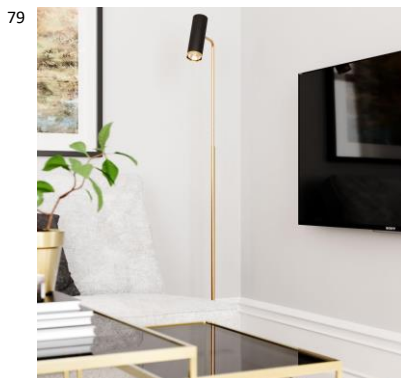

Puls lattiavalaisin Musta
Huippumoderni kullan ja mustan värinen lattiavalaisin minimalistisellä ja geometrisella muotokielellä. Kupu on nivelöity ja vapaasti suunnattavissa, sillä valon saa kohdistettua tarpeen mukaan. Katkaisija on integroitu kupuun, joten valaisimen päälle ja pois päältä laittaminen on helppo. Valaisimen korkeus 157 cm ja halkaisijaltaan vain 23 cm.

K:157cm H/L:23cm GU10 Max. 5W IP20 4100800-4002 7391741008046