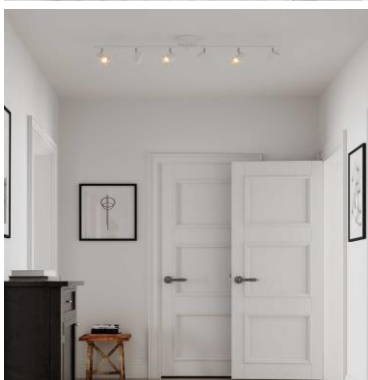

K:14 cm
 H/L:30 cm 5 X
 GU10 Max.
 35W IP20

4200730-5002

7391741007315

210

Correct 6-os kattospotti mattavalkoinen
 Huippusuositettu Correct-tuoteperhe on
 laajentunut upouudella kuusispottisella
 kattovalaisimella. Spottivalaisimen
 suunnattavuus on viety uusiin
 ulottuvuuksiin. Kuusi yksittäistä spotteja
 on niveloity ja suunnattavissa vapaasti
 sekä sivuttaissuunnassa että alaspäin.
 Lisäksi rungon kaksi tankoa ovat
 käännettävissä.