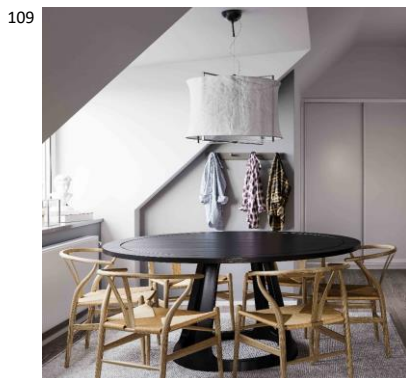

Softy riippuvalaisin 60 valkoinen
Softy valaisinperhe on suunniteltu klassistatyyliä, kotoisuutta ja luonnonmateriaaleja haluavalle. Softyn pellavarjostin luo pehmeän kotoisan valon ja tunnelman sekä jännittävän kontrastin mattamustan rungon kanssa. Pellavainen Softy sopii upeasti makuuhoneesta olohuoneeseen tai vaikkapa ruokapöydän yläpuolelle.

K:45cm
H/L:60cm E27
Max. 5W IP20
4201950-5000
7391741019509