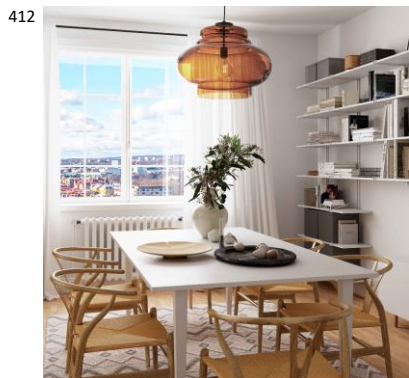

Dolores 50 riippuvalaisin
Pehmeistä pyöreistä kaarevista muodoista ja lasista muodostuva valaisinsarja on saanut inspiraationsa öljylampusta. Lasi sirottaa valon luoden lämmintä rauhoittavaa tunnelmaa. Sarja koostuu pöytävalaisimesta, plafondista sekä kahdesta riippuvalaisimesta. Valaisimelle on helppo löytää sopiva paikka sekä yksityisistä että julkisista tiloista. Saatavissa konjakinvärisissä että savunharmaana.

K:41cm
H:50cm E27
Max.5W IP:20
Johto:1.4m
4202190-5512
7391741010476