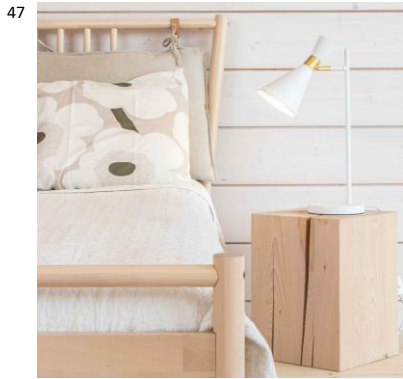

Ayla pöytävalaisin Musta
Ayla pöytävalaisimen muotoilu on saanut inspiraation 50-luvun japanilaisesta muotoilusta. Mesisnkiset yksityiskohdat antavat arvokasta ilmettä ja mielenkiintoa muotoilulle. Pöytävalaisin sopii upeasti esimerkiksi lukuvaloksi työ- tai yöpöydälle.

K:52cm
H/L:30cm E27
Max. 25W
IP20

P45810-1MU

6430062565454

Ayla pöytävalaisin Valkoinen
Ayla pöytävalaisimen muotoilu on saanut inspiraation 50-luvun japanilaisesta muotoilusta. Mesisnkiset yksityiskohdat antavat arvokasta ilmettä ja mielenkiintoa muotoilulle. Pöytävalaisin sopii upeasti esimerkiksi lukuvaloksi työ- tai yöpöydälle.

K:52cm
H/L:30cm E27
Max. 25W
IP20

P45810-1VA

6430062565461

Ayla 3-os kattospotti Valkoinen
Korkeussäädettävä hiekanvalkoinen 3-osainen kattospottivalaisin messinginvärisillä yksityiskohdilla.

K: 66-94 H/L:
37 cm 3 x E27
Max. 28W

K45810-3VA

6430062564754

Jayden pöytävalaisin mattamusta/messinki
Kaunis pöytävalaisin, jossa messingin ja mustan yhdistelmä antaa valaisimelle arvokkaan ilmeen. Suuri suunnattava kupu antaa runsaasti valoa ja valaisee suurenkin alueen.

K: 48 cm L: 40
cm E27 Max.
25W IP20

P39417-1MU

6430062563184

Lavelle lattiavalaisin Valkoinen
Lavelle lattiavalaisimen messinginvärisen runko antaa kauniin kontrastin valkoiselle kuvulle ja jalustalle. Valaisimen ajaton ja klassinen muotoilu on saanut vaikutteita 50-luvun muotoilusta. Marmorinen jalusta tukevoittaa valaisimen ja nivelöidyllä kuvulla valon saa suunnattua juuri mieleisekseen. Valaisin sopii korkeudeltaan hyvin kohdevaloksi esimerkiksi olohuoneen sohvan viereen tai työhuoneeseen pöydän viereen.

K:152cm
H/L:46cm E27
Max. 15W
IP20

L43217-1VA

6430062564143