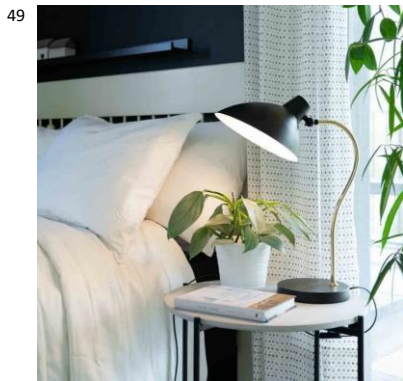

Ayla pöytävalaisin Musta
Ayla pöytävalaisimen muotoilu on saanut inspiraation 50-luvun japanilaisesta muotoilusta. Mesisnkiset yksityiskohdat antavat arvokasta ilmettä ja mielenkiintoa muotoilulle. Pöytävalaisin sopii upeasti esimerkiksi lukuvaloksi työ- tai yöpöydälle.

K:52cm
H/L:30cm E27
Max. 25W
IP20

P45810-1MU

6430062565454

Ayla pöytävalaisin Valkoinen
Ayla pöytävalaisimen muotoilu on saanut inspiraation 50-luvun japanilaisesta muotoilusta. Mesisnkiset yksityiskohdat antavat arvokasta ilmettä ja mielenkiintoa muotoilulle. Pöytävalaisin sopii upeasti esimerkiksi lukuvaloksi työ- tai yöpöydälle.

K:52cm
H/L:30cm E27
Max. 25W
IP20

P45810-1VA

6430062565461

Ayla 3-os kattospotti Valkoinen
Korkeussäädettävä hiekanvalkoinen 3-osainen kattospottivalaisin messinginvärisillä yksityiskohdilla.

K: 66-94 H/L:
37 cm 3 x E27
Max. 28W

K45810-3VA

6430062564754

Jayden pöytävalaisin mattamusta/messinki
Kaunis pöytävalaisin, jossa messingin ja mustan yhdistelmä antaa valaisimelle arvokkaan ilmeen. Suuri suunnattava kupu antaa runsaasti valoa ja valaisee suurenkin alueen.

K: 48 cm L: 40
cm E27 Max.
25W IP20

P39417-1MU

6430062563184

Lavelle lattiavalaisin Valkoinen
Lavelle lattiavalaisimen messinginvärisen runko antaa kauniin kontrastin valkoiselle kuvulle ja jalustalle. Valaisimen ajaton ja klassinen muotoilu on saanut vaikutteita 50-luvun muotoilusta. Marmorinen jalusta tukevoittaa valaisimen ja nivelöidyllä kuvulla valon saa suunnattua juuri mieleisekseen. Valaisin sopii korkeudeltaan hyvin kohdevaloksi esimerkiksi olohuoneen sohvan viereen tai työhuoneeseen pöydän viereen.

K:152cm
H/L:46cm E27
Max. 15W
IP20

L43217-1VA

6430062564143