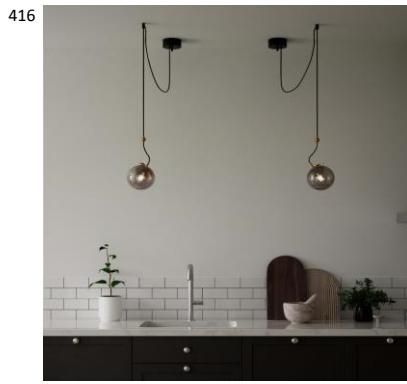

Carry riippuvalaisin

Carry valaisimet yhdistävät tyylikkyyden, muunneltavuuden sekä käytännöllisyyden uudella tavalla. Carry valaisimien sopivat monipuolisesti erilaisiin tiloihin, sillä valaisimien tyyliässä sekoittuu nykyaikainen, moderni, sekä klassinen tyyli. Valaisimien erikoisuutena ovat suunnattavat savunharmaasta lasikuvut pronssisiin yksityiskohdin, jolloin valoa voidaan suunnata sekä musta tekstiilivirtajohto, jonka kiinnityspaikan voi valita tyylin ja tarpeen mukaan.

K:cm H:18cm
E27 Max.5W
IP:20
Johto:1.5m

4202130-4500

7391741010261

Carry 3-os riippuvalaisin

Carry valaisimet yhdistävät tyylikkyyden, muunneltavuuden sekä käytännöllisyyden uudella tavalla. Carry valaisimien sopivat monipuolisesti erilaisiin tiloihin, sillä valaisimien tyyliässä sekoittuu nykyaikainen, moderni, sekä klassinen tyyli. Valaisimien erikoisuutena ovat suunnattavat savunharmaasta lasikuvut pronssisiin yksityiskohdin, jolloin valoa voidaan suunnata sekä musta tekstiilivirtajohto, jonka kiinnityspaikan voi valita tyylin ja tarpeen mukaan.

K:cm H:18cm
E27 Max.5W
IP:20
Johto:1.5m

4202140-4500

7391741010285

Carry 5-os riippuvalaisin

Carry valaisimet yhdistävät tyylikkyyden, muunneltavuuden sekä käytännöllisyyden uudella tavalla. Carry valaisimien sopivat monipuolisesti erilaisiin tiloihin, sillä valaisimien tyyliässä sekoittuu nykyaikainen, moderni, sekä klassinen tyyli. Valaisimien erikoisuutena ovat suunnattavat savunharmaasta lasikuvut pronssisiin yksityiskohdin, jolloin valoa voidaan suunnata sekä musta tekstiilivirtajohto, jonka kiinnityspaikan voi valita tyylin ja tarpeen mukaan.

K:cm H:18cm
E27 Max.5W
IP:20
Johto:1.5m

4202150-4500

7391741010315

Golden 30 pöytävalaisin Kulta

Golden 30-pöytävalaisin on siro, ajaton ja helposti sijoitettava pöytävalaisin amberinvärisellä pilkukkaalla lasilla ja kullan värisellä rungolla. Pöytävalaisin sopii luomaan kaunista tunnelmavaloa esimerkiksi makuuhuoneen yöpöydälle tai olohuoneen senkin päälle. Valaisin on 30 cm korkea ja 10 cm halkaisijaltaan

K: 30 cm H/L:
10 cm
E27
Max. 40W
IP20

4002390-6501

7391741023902

Golden 40 pöytävalaisin Kulta

Golden 40-pöytävalaisin on siro, ajaton ja helposti sijoitettava valaisin amberinvärisellä pilkukkaalla lasilla ja kullan värisellä rungolla. Pöytävalaisin sopii luomaan kaunista tunnelmavaloa esimerkiksi makuuhuoneen yöpöydälle tai olohuoneen senkin päälle. Valaisin on 40 cm korkea ja 10 cm halkaisijaltaan

K: 40 cm H/L:
10 cm
E27
Max. 40W
IP20

4002400-6501

7391741024015