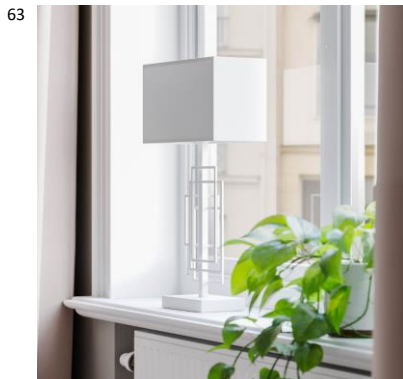

Paragon pöytävalaisin 52 valkoinen
Upea Paragon pöytävalaisin koostuu eri kokoisista suorakulmioista. Kapeutensa ansiosta valaisin sopii erinomaisesti myös ikkuna- ja yöpöydille. Jalan suorakulmiot antavat muuten yksinkertaiselle valaisimelle nykyaikaisen ilmeen.

K: 52 cm L: 27
cm E27 Max.
40W IP20

4002040-4002

7391741020413