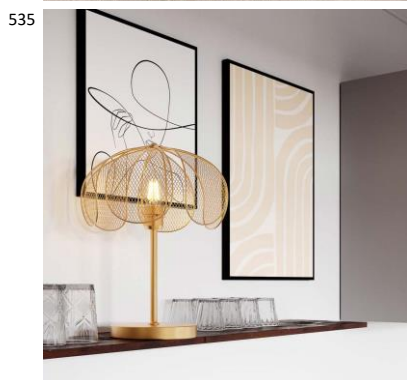

Colby XL pöytävalaisin Kulta

Colby XL pöytävalaisimet laajentavat suosittua Colby-tuoteperhettä. Valaisin koostuu yksinkertaisesta

lieriönmuotoisesta metallijalustasta jonka yläpuolella on suuri pyöreä rei'itetty levy, josta valo siroaa kauniisti hehkuen. Colby - pöytävalaisimen ainutlaatuinen muotoilu on kaunis sekä edestä että takaa, joten voit päättää kumpaa puolta haluat ihailia.

K:50cm
H/L:38cm E27
Max. 5W IP20

4002410-6501

7391741024121

Colby XL pöytävalaisin Musta

Colby XL pöytävalaisimet laajentavat suosittua Colby-tuoteperhettä. Valaisin koostuu yksinkertaisesta

lieriönmuotoisesta metallijalustasta jonka yläpuolella on suuri pyöreä rei'itetty levy, josta valo siroaa kauniisti hehkuen. Colby - pöytävalaisimen ainutlaatuinen muotoilu on kaunis sekä edestä että takaa, joten voit päättää kumpaa puolta haluat ihailia.

K:50cm
H/L:38cm E27
Max. 5W IP20

4002410-4007

7391741024107

Colby XL pöytävalaisin Valkoinen

Colby XL pöytävalaisimet laajentavat suosittua Colby-tuoteperhettä. Valaisin koostuu yksinkertaisesta

lieriönmuotoisesta metallijalustasta jonka yläpuolella on suuri pyöreä rei'itetty levy, josta valo siroaa kauniisti hehkuen. Colby - pöytävalaisimen ainutlaatuinen muotoilu on kaunis sekä edestä että takaa, joten voit päättää kumpaa puolta haluat ihailia.

K:50cm
H/L:38cm E27
Max. 5W IP20

4002410-5007

7391741024114

Daisy lattiavalaisin kulta

Näyttävä Daisy valaisinsarjan lattiavalaisin tuo tilaan nykyaikaista tyyliä sekä ripauksen romantiikkaa.

Varjostimen palmunlehtiä muistuttava muotoilu vie ajatuksen rentoihin lomatumnelmiin. Valaisimeen suositellaan lämmintä suurta kirkkiasista lamppua, joka korostaa valaisimen muotoilua sekä säteilee lämmintä tunnelmaa.

K: 160cm L/H:
50cm 1 X E27
Max. 5W IP20

4100910-6503

7391741019707

Daisy pöytävalaisin kulta

Näyttävä Daisy valaisinsarjan pöytävalaisin tuo tilaan nykyaikaista tyyliä sekä ripauksen romantiikkaa.

Varjostimen palmunlehtiä muistuttava muotoilu vie ajatuksen rentoihin lomatumnelmiin. Valaisimeen suositellaan lämmintä suurta kirkkiasista lamppua, joka korostaa valaisimen muotoilua sekä säteilee lämmintä tunnelmaa.

K: 50cm L/H:
30cm 1 X E27
Max. 5W IP20

4002460-6503

7391741024602