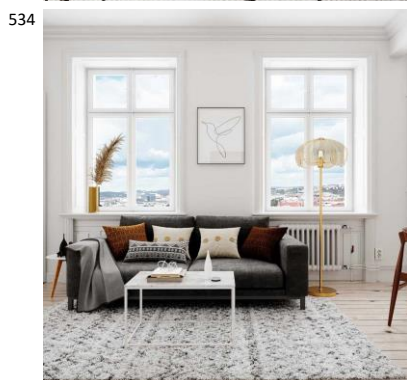

Colby XL pöytävalaisin Kulta

Colby XL pöytävalaisimet laajentavat suosittua Colby-tuoteperhettä. Valaisin koostuu yksinkertaisesta

lieriönmuotoisesta metallijalustasta jonka yläpuolella on suuri pyöreä rei'itetty levy, josta valo siroaa kauniisti hehkuen. Colby - pöytävalaisimen ainutlaatuinen muotoilu on kaunis sekä edestä että takaa, joten voit päättää kumpaa puolta haluat ihailia.

K:50cm
H/L:38cm E27
Max. 5W IP20

4002410-6501

7391741024121

Colby XL pöytävalaisin Musta

Colby XL pöytävalaisimet laajentavat suosittua Colby-tuoteperhettä. Valaisin koostuu yksinkertaisesta

lieriönmuotoisesta metallijalustasta jonka yläpuolella on suuri pyöreä rei'itetty levy, josta valo siroaa kauniisti hehkuen. Colby - pöytävalaisimen ainutlaatuinen muotoilu on kaunis sekä edestä että takaa, joten voit päättää kumpaa puolta haluat ihailia.

K:50cm
H/L:38cm E27
Max. 5W IP20

4002410-4007

7391741024107

Colby XL pöytävalaisin Valkoinen

Colby XL pöytävalaisimet laajentavat suosittua Colby-tuoteperhettä. Valaisin koostuu yksinkertaisesta

lieriönmuotoisesta metallijalustasta jonka yläpuolella on suuri pyöreä rei'itetty levy, josta valo siroaa kauniisti hehkuen. Colby - pöytävalaisimen ainutlaatuinen muotoilu on kaunis sekä edestä että takaa, joten voit päättää kumpaa puolta haluat ihailia.

K:50cm
H/L:38cm E27
Max. 5W IP20

4002410-5007

7391741024114

Daisy lattiavalaisin kulta

Näyttävä Daisy valaisinsarjan lattiavalaisin tuo tilaan nykyaikaista tyyliä sekä ripauksen romantiikkaa.

Varjostimen palmunlehtiä muistuttava muotoilu vie ajatuksen rentoihin lomatumnelmiin. Valaisimeen suositellaan lämmintä suurta kirkkiasista lamppua, joka korostaa valaisimen muotoilua sekä säteilee lämmintä tunnelmaa.

K: 160cm L/H:
50cm 1 X E27
Max. 5W IP20

4100910-6503

7391741019707

Daisy pöytävalaisin kulta

Näyttävä Daisy valaisinsarjan pöytävalaisin tuo tilaan nykyaikaista tyyliä sekä ripauksen romantiikkaa.

Varjostimen palmunlehtiä muistuttava muotoilu vie ajatuksen rentoihin lomatumnelmiin. Valaisimeen suositellaan lämmintä suurta kirkkiasista lamppua, joka korostaa valaisimen muotoilua sekä säteilee lämmintä tunnelmaa.

K: 50cm L/H:
30cm 1 X E27
Max. 5W IP20

4002460-6503

7391741024602