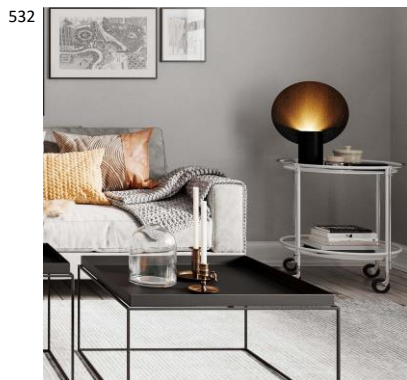

Colby XL pöytävalaisin Kulta

Colby XL pöytävalaisimet laajentavat suosittua Colby-tuoteperhettä. Valaisin koostuu yksinkertaisesta

lieriönmuotoisesta metallijalustasta jonka yläpuolella on suuri pyöreä rei'itetty levy, josta valo siroaa kauniisti hehkuen. Colby - pöytävalaisimen ainutlaatuinen muotoilu on kaunis sekä edestä että takaa, joten voit päättää kumpaa puolta haluat ihailia.

K:50cm
H/L:38cm E27
Max. 5W IP20

4002410-6501

7391741024121

Colby XL pöytävalaisin Musta

Colby XL pöytävalaisimet laajentavat suosittua Colby-tuoteperhettä. Valaisin koostuu yksinkertaisesta

lieriönmuotoisesta metallijalustasta jonka yläpuolella on suuri pyöreä rei'itetty levy, josta valo siroaa kauniisti hehkuen. Colby - pöytävalaisimen ainutlaatuinen muotoilu on kaunis sekä edestä että takaa, joten voit päättää kumpaa puolta haluat ihailia.

K:50cm
H/L:38cm E27
Max. 5W IP20

4002410-4007

7391741024107

Colby XL pöytävalaisin Valkoinen

Colby XL pöytävalaisimet laajentavat suosittua Colby-tuoteperhettä. Valaisin koostuu yksinkertaisesta

lieriönmuotoisesta metallijalustasta jonka yläpuolella on suuri pyöreä rei'itetty levy, josta valo siroaa kauniisti hehkuen. Colby - pöytävalaisimen ainutlaatuinen muotoilu on kaunis sekä edestä että takaa, joten voit päättää kumpaa puolta haluat ihailia.

K:50cm
H/L:38cm E27
Max. 5W IP20

4002410-5007

7391741024114

Daisy lattiavalaisin kulta

Näyttävä Daisy valaisinsarjan lattiavalaisin tuo tilaan nykyaikaista tyyliä sekä ripauksen romantiikkaa.

Varjostimen palmunlehtiä muistuttava muotoilu vie ajatuksen rentoihin lomatumnelmiin. Valaisimeen suositellaan lämmintä suurta kirkkiasista lamppua, joka korostaa valaisimen muotoilua sekä säteilee lämmintä tunnelmaa.

K: 160cm L/H:
50cm 1 X E27
Max. 5W IP20

4100910-6503

7391741019707

Daisy pöytävalaisin kulta

Näyttävä Daisy valaisinsarjan pöytävalaisin tuo tilaan nykyaikaista tyyliä sekä ripauksen romantiikkaa.

Varjostimen palmunlehtiä muistuttava muotoilu vie ajatuksen rentoihin lomatumnelmiin. Valaisimeen suositellaan lämmintä suurta kirkkiasista lamppua, joka korostaa valaisimen muotoilua sekä säteilee lämmintä tunnelmaa.

K: 50cm L/H:
30cm 1 X E27
Max. 5W IP20

4002460-6503

7391741024602