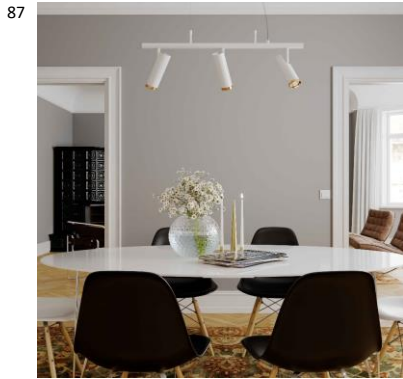

Puls bar riippuvalaisin
Tyylikkääät suunnattavat sekä käytännöllisissä Puls Bar riippuvalaisimet ovat tyylikkääitä sellaisenaan ja helposti yhdistettävissä kisko ja kattospottien kanssa. Valaisimissa on riippuvaan tankoon kiinnitettyinä kolme vapaasti suunnattavaa spottia joten valon tehokas suuntaaminen on helppoa.
Saatavilla sekä mustana että valkoisena. Mukana toimitetaan sekä hopeat että kultaiset koristerenkaat.

K:34cm
L:13cm
S:80cm GU10
Max.7W IP:20
Johto:1.4m
4202120-5002
7391741010254

88