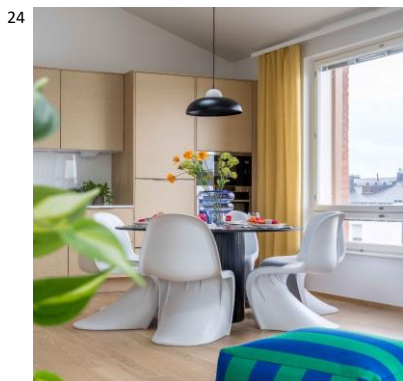

Louhi riippuvalaisin

Jenni Inkeröisen Louhi-riippuvalaisin sai alkunsa pöytävalaisimesta ja se jatkaa sen mutkatonta muotokieltä. Kattovalaisimena

Louhi luo tilaan pehmeää valoa ja kodikasta tunnelmaa. Siitä saa helposti luotua myös näyttäviä ryhmiä esimerkiksi portaikkoihin tai keittiösaarekkeiden ylle. Karkea betoni ja vaalea, sileä kupu luovat mielenkiintoisen kontrastin. Lasikuvun ansiosta luo pehmeän valon.

K: 17,5 cm H: 14 cm E27 IP20

K2541-1BE

6430062562088

Länsi riippuvalaisin Musta

Matti Syrjälän muotoilema Länsi-valaisin on muodoltaan samaan aikaan moderni ja ajaton. Valaisin on saanut innoituksensa merimerkistä, josta nimikin kertoo. Upea valaisin luo näyttävän valaistuksen, heijastaen valoa sekä ylös- että alaspäin.

Valaisin toimii hyvin yksinään tai useamman valaisimen ryhmänä, luoden näyttävän kokonaisuuden.

K:38 cm H/L:26 cm 2 X E27 Max. 40W IP20

K43518-1MU

6430062564297

Länsi riippuvalaisin valkoinen

Matti Syrjälän muotoilema Länsi-valaisin on muodoltaan samaan aikaan moderni ja ajaton. Valaisin on saanut innoituksensa merimerkistä, josta nimikin kertoo. Upea valaisin luo näyttävän valaistuksen, heijastaen valoa sekä ylös- että alaspäin.

Valaisin toimii hyvin yksinään tai useamman valaisimen ryhmänä, luoden näyttävän kokonaisuuden.

K:38 cm H/L:26 cm 2 X E27 Max. 40W IP20

K43518-1VA

6430062564303

Napa designriippuvalaisin musta

Laura Väreän Napa-riippuvalaisin on saanut nimensä kuvun lasisesta valoaläpäisevästä keskiöstä, joka hehkuu kauniisti valon ollessa päällä.

Pehmeästi kaartuva metallivarjostin tuo tilaan miellyttävän valon. Napa -riippuvalaisimen vähäeleinen muotokieli istuu helposti tilaan kuin tilaan, ja valaisin toimii hyvin myös useamman kappaleen ryhmänä.

K:20cm H/L:40cm E27 Max. 40W IP20

K43318-1MU

6430062564211

Napa riippuvalaisin valkoinen

Laura Väreän muotoilema Napa-riippuvalaisin on saanut nimensä kuvun lasisesta valoaläpäisevästä keskiöstä, joka hehkuu kauniisti valon ollessa päällä.

Pehmeästi kaartuva metallivarjostin tuo tilaan miellyttävän valon. Napa -riippuvalaisimen vähäeleinen muotokieli istuu helposti tilaan kuin tilaan, ja valaisin toimii hyvin myös useamman kappaleen ryhmänä.

K:20 cm H/L:40 cm E27 Max. 40W IP20

K43318-1VA

6430062564228