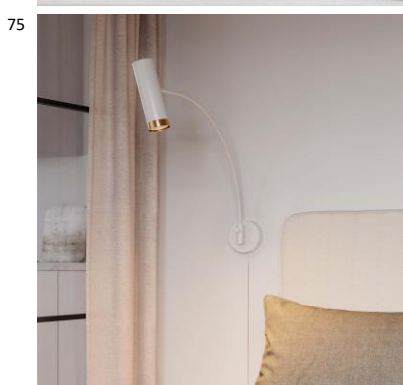

Puls pöytävalaisin Musta
Huippumoderni kullan ja mustan värinen pöytävalaisin minimalistisella- ja geometrisella muotoilulla, joka sopii niin työvaloksi toimiston työpöydälle, koristeeksi hyllyyn tai ikkunalaudalle. Kupu on nivelöity ja vapaasti suunnattavissa, sillä valon saa kohdumaan tarkoitettu mukaan. Katkaisija on integroitu kupuun, joten valaisimen päälle ja pois päältä laittaminen on helppo.

K:49cm
H/L:20cm
GU10 Max.
SW IP20

4002280-4002

7391741022813

Puls 1-os seinävalaisin Musta
Sängynpäätyn, kirjahyllyyn, eteisen seinällä ... Puls-seinävalaisin on helposti sijoitettava moderni seinävalaisin mihin vain, jossa tarvitsit lisävaloa ja tyyliä. Nivelöity kupu mahdollistaa valon suuntaamisen tarpeen mukaan. Kupuun integroitu katkaisija helpottaa käyttöä. Valaisimen korkeus on 20 cm, syvyys 18 cm ja leveys 12 cm. Virtajohdon pituus on 200 cm.

K:20cm
H/L:12cm
GU10 Max.
SW IP20

4300450-4002

7391741004550

Puls 1-osainen seinävalaisin mattavalkoinen
Sängynpäätyn, kirjahyllyyn, eteisen seinällä. Puls-seinävalaisin on helposti sijoitettava moderni seinävalaisin mihin vain, jossa tarvitsit lisävaloa ja tyyliä. Nivelöity kupu mahdollistaa valon suuntaamisen tarpeen mukaan. Kupuun integroitu katkaisija helpottaa käyttöä.

K:20 cm
H/L:12 cm
S:18 cm 1 X
GU10 Max.
SW IP20

4300450-5002

7391741004543

Puls XL seinävalaisin Musta
Suosittu Puls -valaisinsarjassa laajenee suurella seinävalaisimella Puls XL:llä! Valaisinta on saatavilla sekä mustana että valkoisena, kullanvärin yksityiskohdin. Valaisimessa on nivelöity kupu, jolla saat suunnattua valon optimaaliseksi käyttötarkoitukseen. Lisäksi 65 cm pitkä varsi on käännettävissä. Virtakatkaisin integroitu kupuun.

K:55cm
H/L:11cm
GU10 Max.
SW IP20

4300520-4002

7391741005229

Puls XL seinävalaisin Valkoinen
Suosittu Puls -valaisinsarjassa laajenee suurella seinävalaisimella Puls XL:llä! Valaisinta on saatavilla sekä mustana että valkoisena, kullanvärin yksityiskohdin. Valaisimessa on nivelöity kupu, jolla saat suunnattua valon optimaaliseksi käyttötarkoitukseen. Lisäksi 65 cm pitkä varsi on käännettävissä. Virtakatkaisin integroitu kupuun.

K:55cm
H/L:11cm
GU10 Max.
SW IP20

4300520-5002

7391741005236