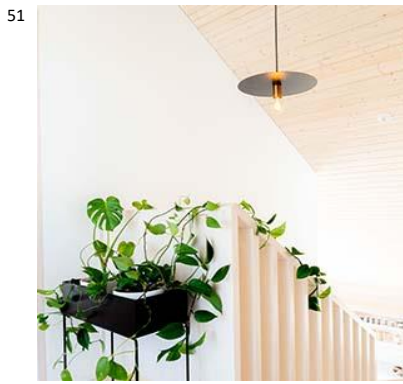

K:152cm
H/L:46cm E27
Max. 15W
IP20

L43217-1VA

6430062564143

Morgan riippuvalaisin Musta
 Eleettömän yksinkertainen metallinen riippuvalaisin mattamustalla kuvulla ja messinginvärisellä kannalla. Valaisimen halkaisija on 38 cm. Valaisimeen sopii suuret näyttävät LED-lamput. Upea valaisin on helppo sijoittaa sekä koteihin luomaan yleisvaloa että julksiin tiloihin esimerkiksi ravintoloihin ja kahviloihin.

K:20cm
 H/L:38cm E27
 Max. 40W
 IP20

K49818-1MU

6430062565539

Prime 69cm pöytävalaisin
 Eleganti pöytävalaisin suoralinjaisella muotoilulla tukevalla metallijalalla sekä pehmeällä kangasvarjostimella. Kangasvarjostin ja metallijalka luovat kerroksellisuutta korostaen toisiaan. Prime pöytävalaisimet sopivat näyttäväksi yöpöytävalaisimiksi sekä koteihin että esimerkiksi hotelleihin tai tuomaan lisävaloa sengkien. Saatavilla kahdessa värissä (musta/kulta ja valkoinen/hopea) 69cm ja 47cm korkuisina.