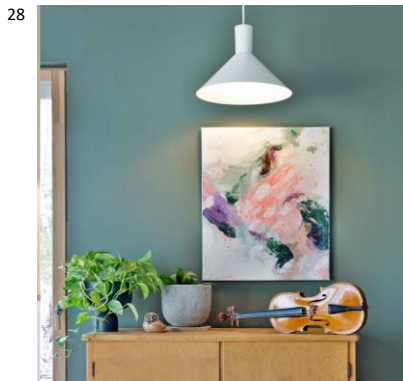

K:20 cm H/L:40 cm E27 Max. 40W IP20

K43318-1VA

6430062564228

Osat riippuvalaisin Musta
Matti Syrjälän suunnittelema Osat valaisin on muotoilultaan hyvin pelkistetty ja ajaton, jolloin se sopii hyvin erilaisiin kohteisiin. Kuten nimestä voi päätellä, valaisin koostuu kahdesta osasta, kuvusta ja kannasta. Luo omaan makuun sopiva kokonaisuus yhdistelemällä eri värisiä osia. Valaisimen koko valmistus tapahtuu Suomessa ja valaisin onkin avainlipputuote.

K:28,5cm
H/L:34cm E27
Max. 60W
IP20

K5185-1MU

6430062565881

Osat riippuvalaisin musta-valko-musta
Matti Syrjälän suunnittelema Osat valaisin on muotoilultaan hyvin pelkistetty ja ajaton, jolloin se sopii hyvin erilaisiin kohteisiin. Kuten nimestä voi päätellä, valaisin koostuu kahdesta osasta, kuvusta ja kannasta. Luo omaan makuun sopiva kokonaisuus yhdistelemällä eri värisiä osia. Valaisimen koko valmistus tapahtuu Suomessa ja valaisin onkin avainlipputuote.

K:28,5cm
H/L:34cm E27
Max. 60W
IP20

K5185-1MVM

6430062565898

Osat riippuvalaisin valkoinen
Matti Syrjälän suunnittelema Osat valaisin on muotoilultaan hyvin pelkistetty ja ajaton, jolloin se sopii hyvin erilaisiin kohteisiin. Kuten nimestä voi päätellä, valaisin koostuu kahdesta osasta, kuvusta ja kannasta. Luo omaan makuun sopiva kokonaisuus yhdistelemällä eri värisiä osia. Valaisimen koko valmistus tapahtuu Suomessa ja valaisin onkin avainlipputuote.

K:28,5cm
H/L:34cm E27
Max. 60W
IP20

K5185-1VA

6430062565874

Osat riippuvalaisin valko-musta-valko
Matti Syrjälän suunnittelema Osat valaisin on muotoilultaan hyvin pelkistetty ja ajaton, jolloin se sopii hyvin erilaisiin kohteisiin. Kuten nimestä voi päätellä, valaisin koostuu kahdesta osasta, kuvusta ja kannasta. Luo omaan makuun sopiva kokonaisuus yhdistelemällä eri värisiä osia. Valaisimen koko valmistus tapahtuu Suomessa ja valaisin onkin avainlipputuote.