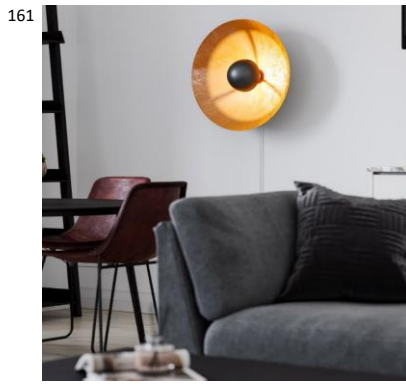

K: 145 cm L:
38,5 cm E27
Max. 60W
IP20

4100450-5007

7391741004536

160

Captain riippuvalaisin
Upea katseenvangitseva riippuvalaisin. Metallinen mattamusta jauhemaalattu kupu, kullanhoitoisella sisäpinnalla, joka säteilee lämmintä tunnelmaa ympärilleen. Polttimo kauniisti häikäisyä estävän suojakuvun alla. Helppo asentaa koukkukiinnitykseen.

H: 53 cm E27
Max. 60W
IP20

2822330-4000

7391741223326

Captain seinävalaisin
 Katseenvangitseva seinävalaisin, jonka uniikki muoto sekä näyttävä kultainen kuvun sisäpinta, antaa reilusti ilmettä ja kaunista pehmeää hajavaloa. Captain seinävalaisin sopii erityisen hyvin luomaan lämmintä tunnelmaa tilaan. Voidaan asentaa myös kattoplafondiksi.