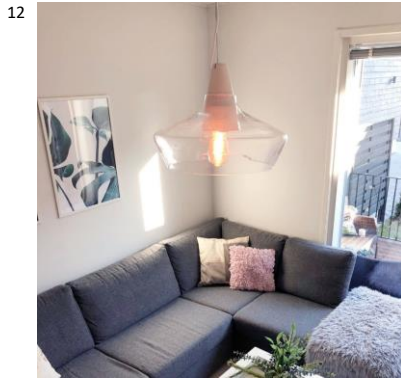

**Laaka designriippuvalaisin
Kuparinvärinen**

Laura Väreen Laaka on ajaton design riippuvalaisin, joka luo tunnelmaa niin kotiin kuin julkiseen tilaan. Valaisin koostuu kahdesta osasta: lasisesta kuvusta ja betonisesta tai metallisesta kannasta, jotka keskenään luovat toisilleen kontrastin. Laaka-valaisin on moderni, mutta huokuu samalla nostalgialta. Helppo asentaa koukkukiinnitykseen ja kytkeä valaisimen valaisinpistotulpalla.

K:20 cm H/L:
40 cm E27
Max. 28W

K2051-1CU

6430012959265

**Laaka designriippuvalaisin
Mattavalkoinen**

Laura Väreen Laaka on ajaton design riippuvalaisin, joka luo tunnelmaa niin kotiin kuin julkiseen tilaan. Valaisin koostuu kahdesta osasta: lasisesta kuvusta ja betonisesta tai metallisesta kannasta, jotka keskenään luovat toisilleen kontrastin. Laaka-valaisin on moderni, mutta huokuu samalla nostalgialta. Helppo asentaa koukkukiinnitykseen ja kytkeä valaisimen valaisinpistotulpalla.

K:20 cm H/L:
40 cm E27
Max. 28W

K2051-1VA

6430062563597

Laaka designriippuvalaisin Musta

Laura Väreen Laaka on ajaton design riippuvalaisin, joka luo tunnelmaa niin kotiin kuin julkiseen tilaan. Valaisin koostuu kahdesta osasta: lasisesta kuvusta ja betonisesta tai metallisesta kannasta, jotka keskenään luovat toisilleen kontrastin. Laaka-valaisin on moderni, mutta huokuu samalla nostalgialta. Helppo asentaa koukkukiinnitykseen ja kytkeä valaisimen valaisinpistotulpalla kattopistokkeeseen.

K:20 cm H/L:
40 cm E27
Max. 28W

K2051-1MU

6430062564860

Laaka plafondi Musta

Laadukas Laaka-plafondi on taitavan muotoilijan Laura Väreen kaunista käsialaa. Valaisin koostuu valkoisesta opaalliasivarjostimesta ja teräsrungosta. Varjostin siivilöi ympärilleen pehmeää valoa, jonka ansiosta Laaka toimii mainiosti yksittäin esimerkiksi makuuhuoneessa, mutta sopii hyvin myös useamman valaisimen sarjana vaikkapa eteiseen.

K:15cm
H/L:28cm 2 x
E27 Max. 15W
IP20

KP50910-2MU

6430062565683

Laaka plafondi Valkoinen

Laadukas Laaka-plafondi on taitavan muotoilijan Laura Väreen kaunista käsialaa. Valaisin koostuu valkoisesta opaalliasivarjostimesta ja teräsrungosta. Varjostin siivilöi ympärilleen pehmeää valoa, jonka ansiosta Laaka toimii mainiosti yksittäin esimerkiksi makuuhuoneessa, mutta sopii hyvin myös useamman valaisimen sarjana vaikkapa eteiseen.

K:15cm
H/L:28cm 2 x
E27 Max. 15W
IP20

KP50910-2VA

6430062565690