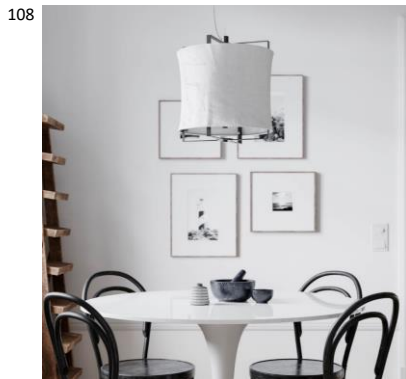

Softy riippuvalaisin 35 valkoinen
Softy valaisinperhe on suunniteltu klassistatyyliä, kotoisuutta ja luonnonmateriaaleja haluavalle. Softyn pellavarjostin luo pehmeän kotoisan valon ja tunnelman sekä jännittävän kontrastin mattamustan rungon kanssa. Pellavainen Softy riippuvalaisin sopii upeasti makuuhoneesta olohuoneeseen tai vaikkapa ruokapöydän yläpuolelle.

K:38cm
H/L:35cm E27
Max. 5W IP20
4201940-5000
7391741019431