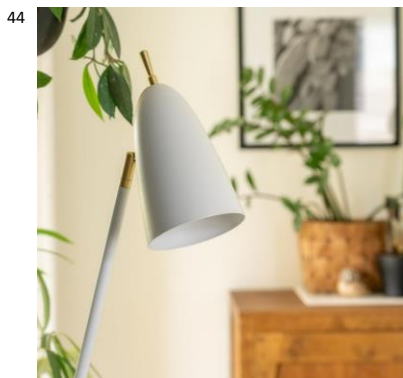

K: 150 cm L:30
 cm S: 35 mm
 E27 Max. 40W
 IP20

L40117-1MU

6430062563450

Aiden lattiavalaisin mattavalkoinen
 Modernisti muotoiltu mattavalkoinen lattiavalaisin messinginvärisillä yksityiskohdilla. Suunnattava kupu antaa hyvää kohdevaloa sopien esimerkiksi olohuoneen lukuvaloksi.