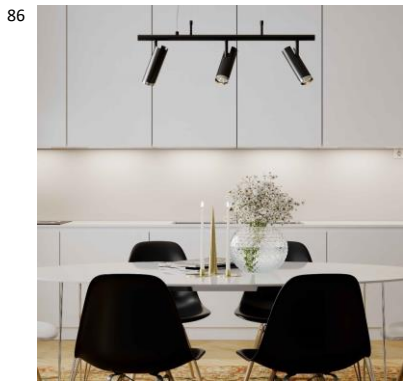

Puls bar riippuvalaisin
Suositettu Puls sarjassa nyt riippuvalaisimet.
Tyylikkääät suunnattavat sekä käytännöllisissä Puls Bar riippuvalaisimet ovat tyylikkääitä sellaisenaan ja helposti yhdistettävissä kisko ja kattospottien kanssa. Valaisimissa on riippuvaan tankoon kiinnitettyinä kolme vapaasti suunnattavaa spottia joten valon tehokas suuntaaminen on helppoa.
Saatavilla sekä mustana että valkoisena. Mukana toimitetaan sekä hopeat että kultaiset koristerenkaat.

K:34cm
L:13cm
S:80cm GU10
Max.7W IP:20
Johto:1.4m
4202120-4002
7391741010247