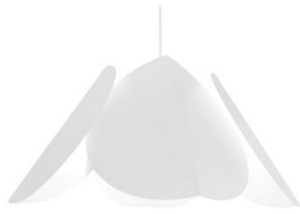

K:15cm
H/L:28cm 2 x
E27 Max. 15W
IP20

KP50910-2VA

6430062565690

Lehmus L riippuvalaisin

Jenni Inkeröisen Lehmus on saanut inspiraationsa metsässä lehtien välistä siivilöityvästä valosta, joka heijastuu leikitellen lehdeltä lehdelle. Valaisimen valo pilkottaa lehtimäisen varjostimen väleistä luoden pehmeää, epäsuoraa valoa.