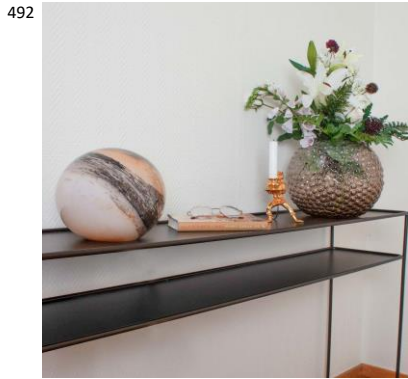

Diana seinävalaisin

K:28cm
H/L:24cm IP20

4300510-6503

7391741051011

Diana on Stefan Nilssonin muotoilema valaisinsarja, jossa kullanvärisestä metallirungosta riippuu pyöreitä Capiz-simpukankuoria. Valo siroaa kauniisti simpukankuorien väleistä luoden taianomaisen hehkun. Valaisimen simpukankuoret vievät mielen kesäisiin merellisiin tunnelmiin.

Diana seinävalaisimen korkeus on 28 cm, leveys 24 cm ja seinästä 13 cm. Katso myös kauins Diana pöytävalaisin.

Mira pöytävalaisin luonnonvärinen

K:20cm
H/L:30cm E14
Max. 25W
IP20

4002360-5507

7391741023612

Suupuhallettu uniikki ylellinen lasinen pöytävalaisin. Valaisin on valmistettu Murano tekniikalla, jonka ansiosta jokainen valaisin on ainutlaatuinen. Mira pöytävalaisin on sekä upea sisustuselementti että valaisin. Pöytävalaisin on noin 30 senttimetriä leveä, 20 senttimetriä syvä ja 20 senttimetriä korkea. Koko voi vaihdella valaisimesta toiseen valaisimen valmistustekniikan ainutlaatuisuuden vuoksi.

Mira pöytävalaisin musta

K:20cm
H/L:30cm E14
Max. 25W
IP20

4002360-4000

7391741023605

Suupuhallettu uniikki ylellinen lasinen pöytävalaisin. Valaisin on valmistettu Murano tekniikalla, jonka ansiosta jokainen valaisin on ainutlaatuinen. Mira pöytävalaisin on sekä upea sisustuselementti että valaisin. Pöytävalaisin on noin 30 senttimetriä leveä, 20 senttimetriä syvä ja 20 senttimetriä korkea. Koko voi vaihdella valaisimesta toiseen valaisimen valmistustekniikan ainutlaatuisuuden vuoksi.

Aruba pöytävalaisin kulta

K: 55 cm L: 22
cm S: 15 cm
E27 Max. 5W
IP20

4002420-6503

7391741024213

Kaunis katseen vangitseva Aruba pöytävalaisin on erinomainen esimerkki siitä, kuinka valaisin on sekä sisustuselementti että valonlähde. Lehdenmuotoinen valaisin tuo tunnelmallisen hehkun tilaan kuin tilaan. Suosittelemme valaisimeen lämminsävyistä E27-kantaista filament-lamppua jonka halkaisija on maksimissaan 60 mm.

Aruba pöytävalaisin musta

K: 30 cm L: 22
cm S: 13 cm
E27 Max. 5W
IP20

4002420-4002

7391741024206

Kaunis katseen vangitseva Aruba pöytävalaisin on erinomainen esimerkki siitä, kuinka valaisin on sekä sisustuselementti että valonlähde. Lehdenmuotoinen valaisin tuo tunnelmallisen hehkun tilaan kuin tilaan. Suosittelemme valaisimeen lämminsävyistä E27-kantaista filament-lamppua jonka halkaisija on maksimissaan 60 mm.