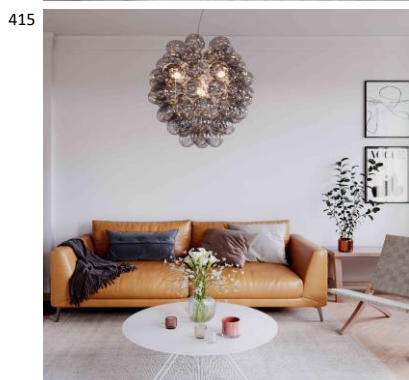

Deluxe riippuvalaisin
Etsitkö tilaan näyttävää katseenvangitsevaa kruunua, jonka tyyliissä yhdistyy eleganssi moderniin ilmeeseen? Silloin Deluxe on nappivalinta. Deluxen muuttaa tilasta henkeäsalpaavan loisteliaan.

K:70,5cm
H:64cm 4XE14
Max.5W IP:20
Johto:1.4m
4202230-4500
7391741010612

Saatavilla kahdessa värisä; Lämmintä kutsuvaa tunnelmaa henkivänä konjakkina sekä tyyliikkään savunharmaana.. Valitse Deluxe ja muuta tila kertaheitolla lumoavan hohdokkaaksi.