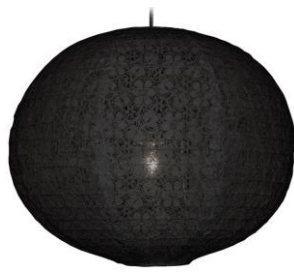

681

Silvia riippuvalaisin musta

Kevyt ja ilmava pitsivarjostin, jossa upea kukkakuviointi. Monikäyttöinen valaisin sopii moneen eri tilaan. Säteilee pehmeää valoa. Sopii etenkin makuuhuoneeseen. Helppo asentaa koukku kiinnitykseen ja kytkeä valaisimen valaisinpistotulpalla kattopistokkeeseen.

H: 40 cm E27
Max. 60W
IP20

K1986-1M

6430062562897

682

Silvia riippuvalaisin valkoinen

Kevyt ja ilmava pitsivarjostin, jossa upea kukkakuviointi. Monikäyttöinen valaisin sopii moneen eri tilaan. Säteilee pehmeää valoa. Sopii etenkin makuuhuoneeseen. Helppo asentaa koukku kiinnitykseen ja kytkeä valaisimen valaisinpistotulpalla kattopistokkeeseen.

H: 40 cm E27
Max. 60W
IP20

K1986-1V

6430012959036

683

Dots 33 varjostin musta

Upea musta puuvillavarjostin, joka sopii lähes kaikkiin korkeisiin ja puolikorkeisiin lampunjalkoihin. Varjostin on 20 cm korkea ja halkaisijaltaan 33 cm. Kiinnitetään lampunjalkaan rengaskiinnityksellä.

K: 20 cm H: 33
cm E27 Max.
60W

8360190-4000

7331413601984

684

Dots 33 varjostin valkoinen

Upea valkoinen puuvillavarjostin, joka sopii lähes kaikkiin korkeisiin ja puolikorkeisiin lampunjalkoihin. Varjostin on 20 cm korkea ja halkaisijaltaan 33 cm. Kiinnitetään lampunjalkaan rengaskiinnityksellä.

K: 20 cm H: 33
cm E27 Max.
60W

8360190-5000

7331413601915

685

Kash pellavavarjostin 11cm valkoinen

Puhtaanvalkoinen pellavankainen varjostin kattokruunuihin.

K:11 cm
H/L:11 cm
Max. 25W
IP20

V45217-11V

6430062564662