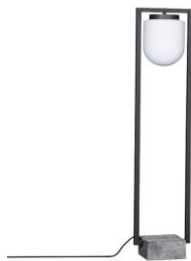

641

Stanley lattiavalaisin IP44
Trendikkään tyylikäs Stanley tuo ulkotiloihin reilusti raikasta valoa, lisäen ulkotilojen viihtyisyyttä ja käyttöaikaa vuoden ympäri. Moderni Stanley valaisin koostuu painavasta marmorisesta jalustasta, joka tukevoittaa valaisimen, UV-suojatusta akryylikuvusta ja metallirungosta.
Stanley valaisin kutsua vieraa erityisen lämpimästi tervetulleeksi ja luo korttelin kauneimman ulkovalaistuksen.

K: 120 cm
L: 25 cm
E27 Max. 5W
IP44

4100900-4007

7391741009005

642

Delphia lattia/pöytävalaisin Harmaa IP44
Näyttävä ja kestävä lyhdynmuotoinen Delphia-ulkovalaisin tuo ulkotiloihin turvallisuutta sekä viihtyvyyttä. Delphia valaisimen viiden metrin kumijohdon ansiosta valaisin on helppo ja turvallinen kytkeä ja sijoittaa sopivaan paikkaan.

K:60 cm H:30
cm E27 Max.
40W IP44

4100770-4509

7391741007728

643

Delphia lattia/pöytävalaisin Musta IP44
Näyttävä ja kestävä lyhdynmuotoinen Delphia-ulkovalaisin tuo ulkotiloihin turvallisuutta sekä viihtyvyyttä. Delphia valaisimen viiden metrin kumijohdon ansiosta valaisin on helppo ja turvallinen kytkeä ja sijoittaa sopivaan paikkaan.

K:60 cm H:30
cm E27 Max.
40W IP44

4100770-4007

7391741007711

644

Maison lattiavalaisin 67 cm
Maison on musta metallinen lattiavalaisin, joka on suunniteltu ulkokäyttöön. IP44 luokitettu. Painotettu pohja tekee valaisimesta vakaan ja estää kaatumisen. Valaisimeen on suunniteltu sadevesipöistoputki, joka estää veden pääsyn sähköosiin. Valaisin on turvallinen ja helppo asentaa 5 metrin Schuko pistokkeisen kumikaapelin ansiosta.

K: 67 cm H: 24
cm E27 Max.
40W IP44

4100210-4007

7391741002198

645