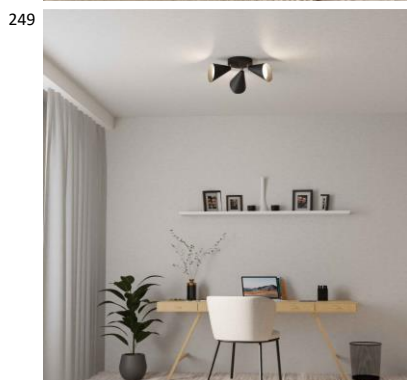

Lux 3-os spottivalaisin
Lux tuoteperheen elegantti pyöreä 3-osainen kattospotti suunnattavilla kuvuilla. Eleganti ja viimeistelty muotoilu antaa tyylikkään ilmeen sopien sekä yksityisiin että julkisiin tiloihin. Jokainen yksittäinen kupu on vapaasti suunnattavissa joten voit joko levittää valon tasaisesti tilaan tai kohdistaa valon tarpeen mukaan esimerkiksi lukunurkkaukseen tai korostamaan tauluja.

Kattokuppi Ø 20 cm
Katosta n. 20 cm
Kuvut Ø 12 cm
3 x E14 Max 7W
Koukukiinnitys

K554120-3MU 6430062566697