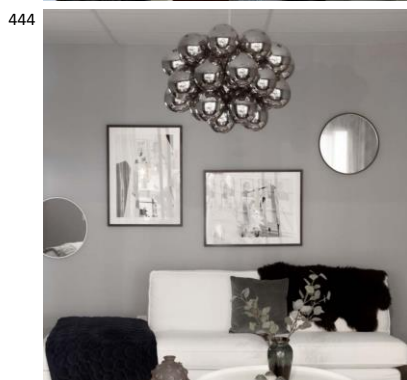

Gross XL riippuvalaisin savunharmaa
Upean Gross-valaisimen suurempi sisarmalli, Gross XL on nyt saatavilla! Fantastinen, eksklusiivinen, ja näyttävä riippuvalaisin koostuu 32 lasikuulasta, jotka kaappaavat huomion varmasti ja antavat huoneelle kokonaan uuden ilmeen.

K: 50 cm H: 62
cm 8 x G9
Max. 40W
IP20

4200650-4505

7391741006516