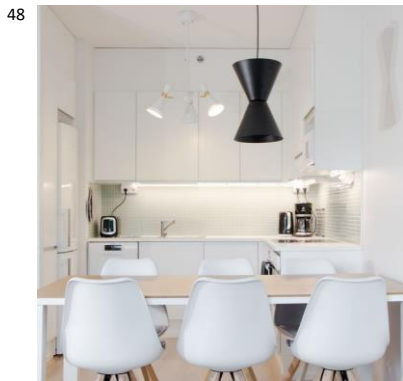

Ayla pöytävalaisin Musta
Ayla pöytävalaisimen muotoilu on saanut inspiraation 50-luvun japanilaisesta muotoilusta. Mesisnkiset yksityiskohdat antavat arvokasta ilmettä ja mielenkiintoa muotoilulle. Pöytävalaisin sopii upeasti esimerkiksi lukuvaloksi työ- tai yöpöydälle.

K:52cm
H/L:30cm E27
Max. 25W
IP20

P45810-1MU

6430062565454

Ayla pöytävalaisin Valkoinen
Ayla pöytävalaisimen muotoilu on saanut inspiraation 50-luvun japanilaisesta muotoilusta. Mesisnkiset yksityiskohdat antavat arvokasta ilmettä ja mielenkiintoa muotoilulle. Pöytävalaisin sopii upeasti esimerkiksi lukuvaloksi työ- tai yöpöydälle.

K:52cm
H/L:30cm E27
Max. 25W
IP20

P45810-1VA

6430062565461

Ayla 3-os kattospotti Valkoinen
Korkeussäädettävä hiekanvalkoinen 3-osainen kattospottivalaisin messinginvärisillä yksityiskohdilla.

K: 66-94 H/L:
37 cm 3 x E27
Max. 28W

K45810-3VA

6430062564754

Jayden pöytävalaisin mattamusta/messinki
Kaunis pöytävalaisin, jossa messingin ja mustan yhdistelmä antaa valaisimelle arvokkaan ilmeen. Suuri suunnattava kupu antaa runsaasti valoa ja valaisee suurenkin alueen.

K: 48 cm L: 40
cm E27 Max.
25W IP20

P39417-1MU

6430062563184

Lavelle lattiavalaisin Valkoinen
Lavelle lattiavalaisimen messinginvärisen runko antaa kauniin kontrastin valkoiselle kuvulle ja jalustalle. Valaisimen ajaton ja klassinen muotoilu on saanut vaikutteita 50-luvun muotoilusta. Marmorinen jalusta tukevoittaa valaisimen ja nivelöidyllä kuvulla valon saa suunnattua juuri mieleisekseen. Valaisin sopii korkeudeltaan hyvin kohdevaloksi esimerkiksi olohuoneen sohvan viereen tai työhuoneeseen pöydän viereen.

K:152cm
H/L:46cm E27
Max. 15W
IP20

L43217-1VA

6430062564143