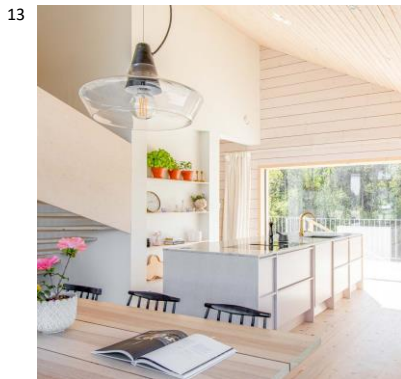

**Laaka designriippuvalaisin
Kuparinvärinen**

Laura Väreen Laaka on ajaton design riippuvalaisin, joka luo tunnelmaa niin kotiin kuin julkiseen tilaan. Valaisin koostuu kahdesta osasta: lasisesta kuvusta ja betonisesta tai metallisesta kannasta, jotka keskenään luovat toisilleen kontrastin. Laaka-valaisin on moderni, mutta huokuu samalla nostalgialta. Helppo asentaa koukkukiinnitykseen ja kytkeä valaisimen valaisinpistotulpalla.

K:20 cm H/L:
40 cm E27
Max. 28W

K2051-1CU

6430012959265

**Laaka designriippuvalaisin
Mattavalkoinen**

Laura Väreen Laaka on ajaton design riippuvalaisin, joka luo tunnelmaa niin kotiin kuin julkiseen tilaan. Valaisin koostuu kahdesta osasta: lasisesta kuvusta ja betonisesta tai metallisesta kannasta, jotka keskenään luovat toisilleen kontrastin. Laaka-valaisin on moderni, mutta huokuu samalla nostalgialta. Helppo asentaa koukkukiinnitykseen ja kytkeä valaisimen valaisinpistotulpalla.

K:20 cm H/L:
40 cm E27
Max. 28W

K2051-1VA

6430062563597

Laaka designriippuvalaisin Musta

Laura Väreen Laaka on ajaton design riippuvalaisin, joka luo tunnelmaa niin kotiin kuin julkiseen tilaan. Valaisin koostuu kahdesta osasta: lasisesta kuvusta ja betonisesta tai metallisesta kannasta, jotka keskenään luovat toisilleen kontrastin. Laaka-valaisin on moderni, mutta huokuu samalla nostalgialta. Helppo asentaa koukkukiinnitykseen ja kytkeä valaisimen valaisinpistotulpalla kattopistokkeeseen.

K:20 cm H/L:
40 cm E27
Max. 28W

K2051-1MU

6430062564860

Laaka plafondi Musta

Laadukas Laaka-plafondi on taitavan muotoilijan Laura Väreen kaunista käsialaa. Valaisin koostuu valkoisesta opaalliasivarjostimesta ja teräsrungosta. Varjostin siivilöi ympärilleen pehmeää valoa, jonka ansiosta Laaka toimii mainiosti yksittäin esimerkiksi makuuhuoneessa, mutta sopii hyvin myös useamman valaisimen sarjana vaikkapa eteiseen.

K:15cm
H/L:28cm 2 x
E27 Max. 15W
IP20

KP50910-2MU

6430062565683

Laaka plafondi Valkoinen

Laadukas Laaka-plafondi on taitavan muotoilijan Laura Väreen kaunista käsialaa. Valaisin koostuu valkoisesta opaalliasivarjostimesta ja teräsrungosta. Varjostin siivilöi ympärilleen pehmeää valoa, jonka ansiosta Laaka toimii mainiosti yksittäin esimerkiksi makuuhuoneessa, mutta sopii hyvin myös useamman valaisimen sarjana vaikkapa eteiseen.

K:15cm
H/L:28cm 2 x
E27 Max. 15W
IP20

KP50910-2VA

6430062565690