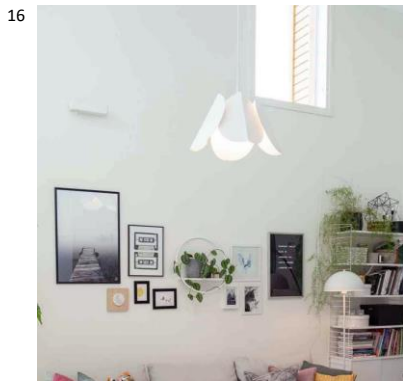

K:15cm
H/L:28cm 2 x
E27 Max. 15W
IP20

KP50910-2VA

6430062565690

Lehmus L riippuvalaisin

Jenni Inkeröisen Lehmus on saanut inspiraationsa metsässä lehtien välistä siivilöityvästä valosta, joka heijastuu leikitellen lehdeltä lehdelle. Valaisimen valo pilkottaa lehtimäisen varjostimen väleistä luoden pehmeää, epäsuoraa valoa.