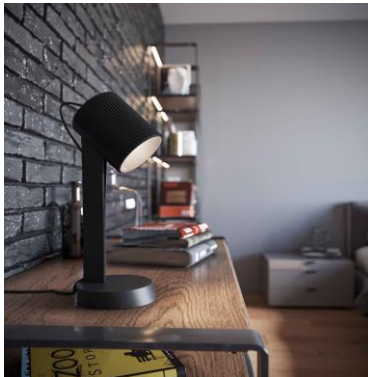

Jaxon pöytävalaisin valkoinen
Kevyt ja suoralinjainen pöytävalaisin jonka vekattu kupu antaa muuten sileälle muotoilulle kontrastia Yksinkertainen muotoilu on helposti yhdistettävissä erilaisiin tyyliin. Valaisin on kompaktin kokoinen sopien näin pienemmillekin pöydille. Valonlähteestä riippuen valaisin luo tehokasta työvaloa tai tunnelmallista lisävaloa.

Korkeus n. 37
cm
Varjostin Ø 10
cm
Varjostimen
syvyys 12.5
cm
1 x E14 Max
5W, ei sisälly
1.8 m
liitäntäjohto

P5442-1VA

6430062566659

214