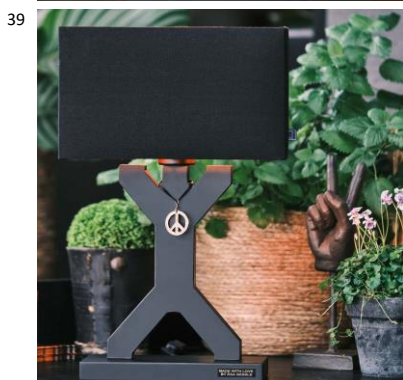

Yes We Can pöytävalaisin musta
Mattamusta elegantti pöytävalaisin antaa tilaan runsaasti ilmettä. Valaisimen muotoilu muistuttaa että rakkaus on suurin. Muotoilija Åse Gessle.

K: 45cm L/H: 27cm
S:12cm
1 X E27 Max.
5W IP20

4002500-4002

7391741025005