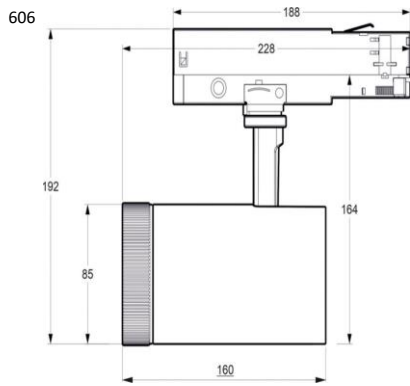

Mono M4 Spotti, 3-vaihekisko Valkoinen
Keskikokoinen laadukas kiskospotti 3-vaihekiskoon. Adapterin nivel mahdollistaa kuvun tarkan suuntaamisen. Valokeilankulmaa voidaan säätää 9,5-42 asteen välillä ja valaistusvoimakkuutta 900lm-1400lm välillä. 3000K, CRI 90.

K:16cm
L/H:8,5cm
30W LED Him.
900-1400lm
3000K CRI:90
IP20

MO10026-5007

7391741100986