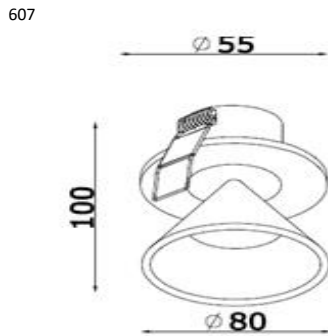

Mono M5 Spotti, upotettava Musta
Alumiininen laadukas ajaton siro suunnattava spottivalaisin. Upotusreiän halkaisija 4,5cm ja syvyys 3cm.

K:10cm
L/H:8cm 5W
LED Him.
372lm 3000K
CRI:90 IP20

MO10004-4007

7391741000163