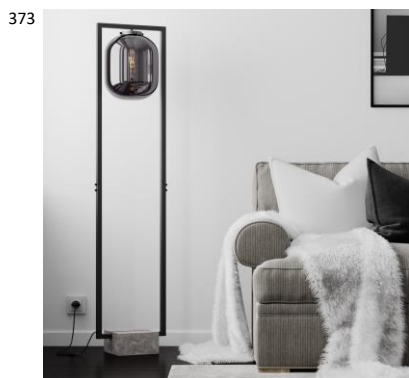

Boyle riippuvalaisin savunharmaa
Upea Boyle tuoteperheen riippuvalaisin. Boyle valaisimet koostuvat metallisesta rungosta ja savunharmaasta lasista. Muotoilultaan ajattomat ja selkeät Boyle valaisimet ovat helppo sijoittaa eri tyyliisiin tiloihin. Riippuvalaisin luo kaunista pehmeää valoa ja tunnelmaa.

K: 31cm L/H:
18cm 1 X E27
Max. 5W IP20

4202020-4505

7391741020215

Boyle XL seinävalaisin savunharmaa Upea Boyle tuoteperheen suurempi seinävalaisin. Boyle valaisimet koostuvat metallisesta rungosta ja savunharmaasta lasista. Muotoilultaan ajattomat ja selkeät Boyle valaisimet ovat helppo sijoittaa eri tyyliisiin tiloihin. Seinävalaisin luo kaunista pehmeää tunnelmavaloa.

K: 136cm L/H:
18cm 1 X E27
Max. 5W IP20

4300570-4505

7391741005724

Dixton lattiavalaisin Savunharmaa
Moderni Dixton lattiavalaisin on mielenkiintoinen patsasta muistuttava valaiseva sisustuselementti, joka luo huoneeseen yllleistä ilmettä. Valo säteilee kauniisti käsinpuhalletun lasivarjostimen lävitse, mikä ikään kuin roikkuu ilmassa puhdaslinjaisen metallirungon sisällä. Dixton luo kauniin tunnelmallisen valon ja tuo tilaan yllleistä ilmettä.

K:150cm
H/L:24cm E27
Max. 40W
IP20

4100830-4505

7391741008336

Dixton pöytävalaisin Savunharmaa
Luo modernilla Dixton-pöytävalaisimella huoneeseen mielenkiintoinen valaiseva katseenvangitsija. Valaisin koostuu kivi jalast mustasta suorakaiteen muotoisesta metallikehyksellä ja savunharmaalla tyylikkäällä lasivarjostimella tyylikkäästi. Dixton-pöytävalaisin on 52 cm korkea, 18 cm leveä ja 25 cm syvyydeltään, joten valaisimelle on helppo löytää paikka. 2 m virtajohdon ansiosta valaisin on helppo sijoittaa.

K:52cm
H/L:18cm E27
Max. 40W
IP20

4002300-4505

7391741023001

Ebbot 3-osainen riippuvalaisin savunharmaa
Täydellinen valinta, jos tilaan tarvitaan suurempi valaisin ja reilusti valoa, mutta katossa on vain yksi pistokepaikka. Ebbot-riippuvalaisimessa kolme lasikupua luovat jännittävän kokonaisuuden, jonka yksittäiset varjostimet voidaan ripustaa samaan tasoon tai mielenkiintoisesti eri korkeuksille. Valaisin sopii 3 E27-kantaista lamppua.

K:41cm
H/L:40cm 3 X
E27 Max. 25W
IP20

4201780-4505

7391741017826