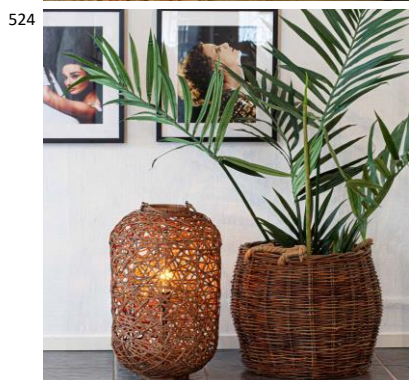

Vega lattiavalaisin pähkinä/valkoinen
Lattiavalaisin Vega on upea lattiavalaisin, jossa yhdistyy aidot puujalat pellavavarjostimeen. Puujalat luovat pehmeälle pyöreälle pellavavarjostimelle upean kontrastin ja varmistavat suuren valaisimen tukevuuden.

K: 160 cm H:
45 cm E27
Max. 60W
IP20

4100020-6003

7391741278074

Vega lattiavalaisin tammi/valkoinen
Lattiavalaisin Vega on upea lattiavalaisin, jossa yhdistyy aidot puujalat pellavavarjostimeen. Puujalat luovat pehmeälle pyöreälle pellavavarjostimelle upean kontrastin ja varmistavat suuren valaisimen tukevuuden.

K: 160 cm H:
45 cm E27
Max. 60W
IP20

4100020-6002

7391741278050

Diego pöytävalaisin ruskea
Näyttävä rottinkivalaisin tuo boheemia luonnonläheistä tyyliä sekä lämmintä tunnelmavaloa. Valo säteilee lämpimästi rottinkivarjostimen lävitse. Diego pöytävalaisin on 35 cm korkea ja halkaisijaltaan 25 cm. Helposti sijoitettava pöytävalaisin sopii moneen eri paikkaan niin ikään televisiotasolle tunnelmaa tuomaan että yöpöydälle lukuvaloksi. Kahden metrin virtapiuha.

K:35 cm
H/L:25 cm 1 X
E27 Max. 40W
IP20

4002260-5500

7391741022615

Diego lattiavalaisin ruskea
Käsintehty rottinkilattiavalaisin, jonka onteloista valo säteilee kaunista lämmintä valoa. Valaisimen muoto muistuttaa lyhtyä sopien luomaan boheemia luonnonläheistä tunnelmaa. Valaisinta on helppo kantaa pehmeästä kahvasta ja siirrellä pitkän 2,5 metrin virtajohdon ansiosta. Yksinkertainen ja uniikki helposti sijoitettava valaisin on kaunis katseenvangitsija sekä lämmin tunnelmanluoja.

K:65 cm
H/L:35 cm 1 X
E27 Max. 60W
IP20

4100780-5500

7391741007841

Colby pöytävalaisin kulta
Kullanvärisen Colby pöytävalaisimen yksinkertainen muotoilu antaa valolle tilaa luoda näyttävän visuaalisen efektin, joka syntyy kun valo säteilee perforoidun varjostimen lävitse. Upea pöytävalaisin esimerkiksi kotiin tai julkiseentilaan tuomaan kaunistaa lisävaloa.

K: 26 cm E27
Max. 40W
IP20

4001780-6501

7391741017819