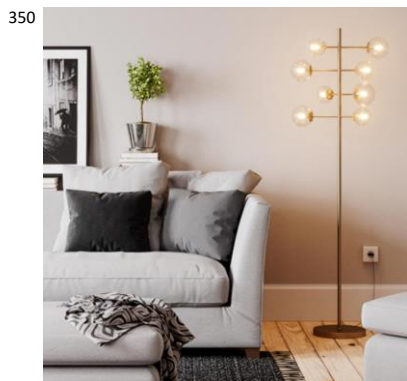

3Some pöytävalaisin
Upea moderni Anders Erikssonin suunnittelema 3some designpöytävalaisin luo tasaisen häikäisemättömän valon. Helposti sijoitettava pöytävalaisin, joka tuo huoneeseen pehmeää lisävaloa.

K: 60 cm 3 x G9
Max. 20W
IP20

4002060-6512

7391741020604

Amadeus kattoplafondi
Amadeus on eksklusiivinen ja klassinen lasiprismin koristeltu antiikkimessinkinen kattoplafondi. Valaisin antaa sekä suoraa että epäsuoraa valoa heijasten valonsäteet kauniisti lasiprismoista. Heijastuminen luo myös kauniin kuvion kattoon lisäten valaisimen näyttävyttä.

K: 40,5 cm H: 30 cm
E27
Max. 60W
IP20

4200380-6512

7391741003829

Amadeus riippuvalaisin
Amadeus on eksklusiivinen ja klassinen lasiprismin koristeltu antiikkimessinkinen riippuvalaisin. Valaisin antaa sekä suoraa että epäsuoraa valoa heijasten valonsäteet kauniisti lasiprismoista.

K: 40,5 cm H: 30 cm
E27
Max. 60W
IP20

4200370-6512

7391741003713

Avenue pöytävalaisin
Ajaton Avenue pöytävalaisin on sekoitus modernia ja klassista tyyliä. Mattakullanvärinen runko tuo yllälistä klassista tunnelmaa ja säädettävät varret kirkkaine lasipalloineen päivittävät valaisimen nykyaikaan. Säädettävien valaisinvarsiensa ansiosta valaisin on helppo sijoittaa myös pienemmälle pöydälle.

K: 50 cm H: 52 cm
4 x G9
Max. 4W IP20

4002310-6501

7391741023100

Avenue lattiavalaisin
Ajaton Avenue lattiavalaisin on sekoitus modernia ja klassista tyyliä. Mattakullanvärinen runko tuo yllälistä klassista tunnelmaa ja säädettävät varret kirkkaine lasipalloineen päivittävät valaisimen nykyaikaan. Useat lamput ja virtajohtoon integroitu himmennin muuntaa valaisimen hetkessä kirkkaasta yleisvalosta tunnelmalliseksi valonlähteeksi.

K: 160 cm H: 65 cm
8 x G9
Max. 4W IP20

4100850-6501

7391741008503