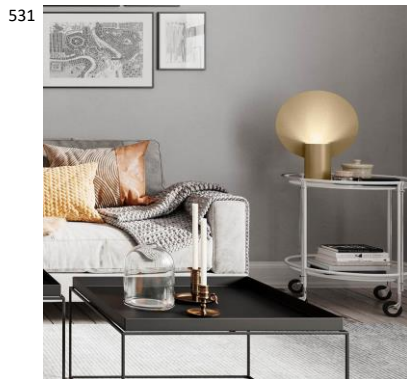

Colby XL pöytävalaisin Kulta

Colby XL pöytävalaisimet laajentavat suosittua Colby-tuoteperhettä. Valaisin koostuu yksinkertaisesta

lieriönmuotoisesta metallijalustasta jonka yläpuolella on suuri pyöreä rei'itetty levy, josta valo siroaa kauniisti hehkuen. Colby - pöytävalaisimen ainutlaatuinen muotoilu on kaunis sekä edestä että takaa, joten voit päättää kumpaa puolta haluat ihailia.

K:50cm
H/L:38cm E27
Max. 5W IP20

4002410-6501

7391741024121

Colby XL pöytävalaisin Musta

Colby XL pöytävalaisimet laajentavat suosittua Colby-tuoteperhettä. Valaisin koostuu yksinkertaisesta

lieriönmuotoisesta metallijalustasta jonka yläpuolella on suuri pyöreä rei'itetty levy, josta valo siroaa kauniisti hehkuen. Colby - pöytävalaisimen ainutlaatuinen muotoilu on kaunis sekä edestä että takaa, joten voit päättää kumpaa puolta haluat ihailia.

K:50cm
H/L:38cm E27
Max. 5W IP20

4002410-4007

7391741024107

Colby XL pöytävalaisin Valkoinen

Colby XL pöytävalaisimet laajentavat suosittua Colby-tuoteperhettä. Valaisin koostuu yksinkertaisesta

lieriönmuotoisesta metallijalustasta jonka yläpuolella on suuri pyöreä rei'itetty levy, josta valo siroaa kauniisti hehkuen. Colby - pöytävalaisimen ainutlaatuinen muotoilu on kaunis sekä edestä että takaa, joten voit päättää kumpaa puolta haluat ihailia.

K:50cm
H/L:38cm E27
Max. 5W IP20

4002410-5007

7391741024114

Daisy lattiavalaisin kulta

Näyttävä Daisy valaisinsarjan lattiavalaisin tuo tilaan nykyaikaista tyyliä sekä ripauksen romantiikkaa.

Varjostimen palmunlehtiä muistuttava muotoilu vie ajatuksen rentoihin lomatumnelmiin. Valaisimeen suositellaan lämmintä suurta kirkkiasista lamppua, joka korostaa valaisimen muotoilua sekä säteilee lämmintä tunnelmaa.

K: 160cm L/H:
50cm 1 X E27
Max. 5W IP20

4100910-6503

7391741019707

Daisy pöytävalaisin kulta

Näyttävä Daisy valaisinsarjan pöytävalaisin tuo tilaan nykyaikaista tyyliä sekä ripauksen romantiikkaa.

Varjostimen palmunlehtiä muistuttava muotoilu vie ajatuksen rentoihin lomatumnelmiin. Valaisimeen suositellaan lämmintä suurta kirkkiasista lamppua, joka korostaa valaisimen muotoilua sekä säteilee lämmintä tunnelmaa.

K: 50cm L/H:
30cm 1 X E27
Max. 5W IP20

4002460-6503

7391741024602