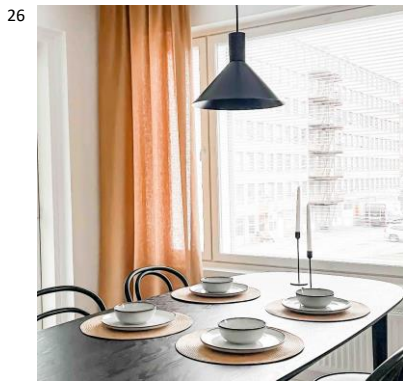

Pehmeästi kaartuva metallivarjostin tuo tilaan miellyttävän valon. Napa -riippuvalaisimen vähäeleinen muotokieli istuu helposti tilaan kuin tilaan, ja valaisin toimii hyvin myös useamman kappaleen ryhmänä.

K:20cm H/L:40cm E27 Max. 40W IP20

K43318-1MU

6430062564211

Napa riippuvalaisin valkoinen

Laura Väreän muotoilema Napa-riippuvalaisin on saanut nimensä kuvun lasisesta valoaläpäisevästä keskiöstä, joka hehkuu kauniisti valon ollessa päällä.

K:20 cm H/L:40 cm E27 Max. 40W IP20

K43318-1VA

6430062564228

Osat riippuvalaisin Musta
Matti Syrjälän suunnittelema Osat valaisin on muotoilultaan hyvin pelkistetty ja ajaton, jolloin se sopii hyvin erilaisiin kohteisiin. Kuten nimestä voi päätellä, valaisin koostuu kahdesta osasta, kuvusta ja kannasta. Luo omaan makuun sopiva kokonaisuus yhdistelemällä eri värisiä osia. Valaisimen koko valmistus tapahtuu Suomessa ja valaisin onkin avainlipputuote.