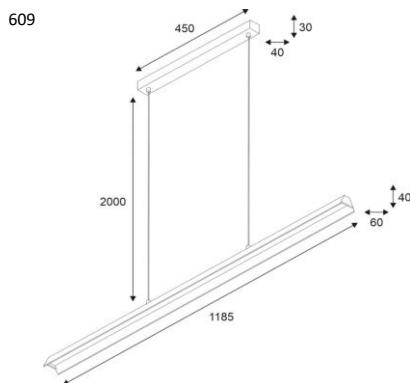

Mono M7 riippuvalaisin Musta
Tyyliään ajaton riippuvalaisin metallista. Valaisin luo tehokkaan yleisvalon, jota on hyvä tädentää spottivaloilla. Valaisimen leveys 118,5 cm. Himmennettävä Led-valonlähde tuottaa 2044lm (3000K).

K:4cm
L/H:118,5cm
33W LED Him.
2044lm 3000K
CRI:90 IP20

MO10006-4007

7391741000132