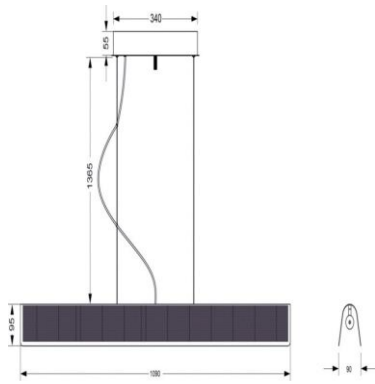

631

Mono M23 riippuvalaisin Kulta
Metallista valmistettu ajaton riippuvalaisin luomaan tehokasta yleisvaloa. Valaisimen rei'itetty kupu estää häikäistymisen, mutta luo näyttävyyttä.

K:9,5cm
L/H:109cm
25W LED Him.
1500lm 3000K
CRI:80 IP20

MO10021-6519

7391741100481

632

Mono M23 riippuvalaisin Musta
Metallista valmistettu ajaton riippuvalaisin luomaan tehokasta yleisvaloa. Valaisimen rei'itetty kupu estää häikäistymisen, mutta luo näyttävyyttä.

K:9,5cm
L/H:109cm
25W LED Him.
1350lm 3000K
CRI:90 IP20

MO10021-4007

7391741100474

633

Mono M24 LED-paneeli Valkoinen
Metallinen kattoplafondi tehokkaalla LED-paneelilla, joka tuottaa jopa 4000lm. Saatavissa myös Dali-ohjauksella ja Phase-cut-himmennyksellä.

K:0,9cm
L/H:59,5cm
33W LED
4000lm 3000K
CRI: IP20

MO10022-5000

7391741100498

634

Bari pöytävalaisin IP44
Tyylikäs, ladattava ja laadukas pöytävalaisin, joka on helppo ottaa mukaan luomaan kauniin pehmeän valon, minne ikinä reittisi viekään. Yhdeksän tuntinen paloaika takaa valon riittävyyden aina aamun kajastukseen asti. Erinomainen valinta retkelle esimerkiksi veneeseen tai teltaan. Säädä valon kirkkaus sopivaksi rungon himmentimestä.
IP44 luokiteltu valaisin soveltuu sekä sisä- että ulkokäyttöön.

K: 35,5 cm
Ø: 15 cm
LED 3W /
220lm
2700K
Him.
IP44

4002640-4007

7391741010063

635