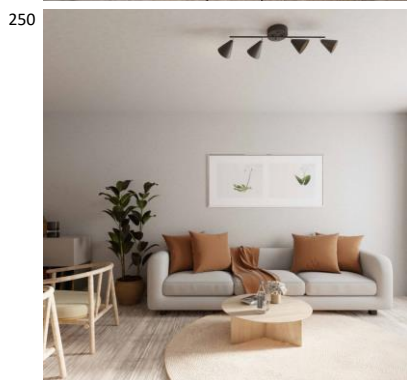

Lux 4-os spottivalaisin
Lux tuoteperheen elegantti 4-osainen kattospotti suunnattavilla kuvuilla. Eleganti ja viimeistelty muotoilu antaa tyylikkään ilmeen sopien sekä yksityisiin että julkisiin tiloihin. Jokainen yksittäinen kupu on vapaasti suunnattavissa joten voit joko levittää valon tasaisesti tilaan tai kohdistaa valon tarpeen mukaan esimerkiksi lukunurkkaukseen tai korostamaan tauluja.

Leveys n. 70 cm
Katosta n. 24 cm
Kuvut Ø 12 cm
4 x E14 Max 7W, eivät sisälly
Koukukiinnitys

K55412-4MU 6430062566710