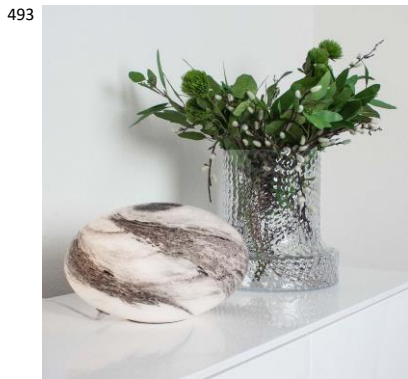

Diana seinävalaisin

K:28cm
H/L:24cm IP20

4300510-6503

7391741051011

Diana on Stefan Nilssonin muotoilema valaisinsarja, jossa kullanvärisestä metallirungosta riippuu pyöreitä Capiz-simpukankuoria. Valo siroaa kauniisti simpukankuorien väleistä luoden taianomaisen hehkun. Valaisimen simpukankuoret vievät mielen kesäisiin merellisiin tunnelmiin.

Diana seinävalaisimen korkeus on 28 cm, leveys 24 cm ja seinästä 13 cm. Katso myös kauins Diana pöytävalaisin.

Mira pöytävalaisin luonnonvärinen

K:20cm
H/L:30cm E14
Max. 25W
IP20

4002360-5507

7391741023612

Suupuhallettu uniikki ylellinen lasinen pöytävalaisin. Valaisin on valmistettu Murano tekniikalla, jonka ansiosta jokainen valaisin on ainutlaatuinen. Mira pöytävalaisin on sekä upea sisustuselementti että valaisin. Pöytävalaisin on noin 30 senttimetriä leveä, 20 senttimetriä syvä ja 20 senttimetriä korkea. Koko voi vaihdella valaisimesta toiseen valaisimen valmistustekniikan ainutlaatuisuuden vuoksi.

Mira pöytävalaisin musta

K:20cm
H/L:30cm E14
Max. 25W
IP20

4002360-4000

7391741023605

Suupuhallettu uniikki ylellinen lasinen pöytävalaisin. Valaisin on valmistettu Murano tekniikalla, jonka ansiosta jokainen valaisin on ainutlaatuinen. Mira pöytävalaisin on sekä upea sisustuselementti että valaisin. Pöytävalaisin on noin 30 senttimetriä leveä, 20 senttimetriä syvä ja 20 senttimetriä korkea. Koko voi vaihdella valaisimesta toiseen valaisimen valmistustekniikan ainutlaatuisuuden vuoksi.

Aruba pöytävalaisin kulta

K: 55 cm L: 22
cm S: 15 cm
E27 Max. 5W
IP20

4002420-6503

7391741024213

Kaunis katseen vangitseva Aruba pöytävalaisin on erinomainen esimerkki siitä, kuinka valaisin on sekä sisustuselementti että valonlähde. Lehdenmuotoinen valaisin tuo tunnelmallisen hehkun tilaan kuin tilaan. Suosittelemme valaisimeen lämminsävyistä E27-kantaista filament-lamppua jonka halkaisija on maksimissaan 60 mm.

Aruba pöytävalaisin musta

K: 30 cm L: 22
cm S: 13 cm
E27 Max. 5W
IP20

4002420-4002

7391741024206

Kaunis katseen vangitseva Aruba pöytävalaisin on erinomainen esimerkki siitä, kuinka valaisin on sekä sisustuselementti että valonlähde. Lehdenmuotoinen valaisin tuo tunnelmallisen hehkun tilaan kuin tilaan. Suosittelemme valaisimeen lämminsävyistä E27-kantaista filament-lamppua jonka halkaisija on maksimissaan 60 mm.