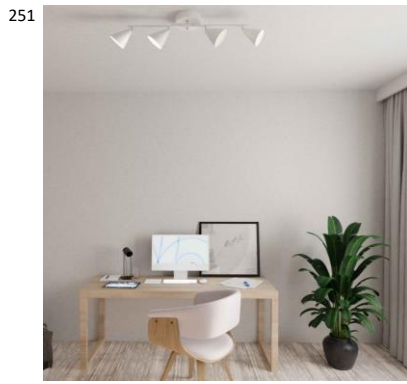

Lux 4-os spottivalaisin
Lux tuoteperheen elegantti 4-osainen kattospotti suunnattavilla kuvuilla. Elegantti ja viimeistelty muotoilu antaa tyylikkään ilmeen sopien sekä yksityisiin että julkisiin tiloihin. Jokainen yksittäinen kupu on vapaasti suunnattavissa joten voit joko levittää valon tasaisesti tilaan tai kohdistaa valon tarpeen mukaan esimerkiksi lukunurkkaukseen tai korostamaan tauluja.

Leveys n. 70 cm
Katoista n. 24 cm
Kuvut Ø 12 cm
4 x E14 Max 7W, eivät sisälly
Koukukiinnitys

K55412-4VA 6430062566727