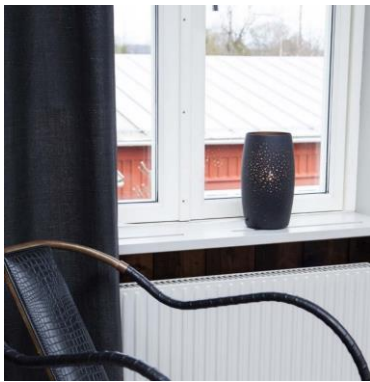

526

Colby pöytävalaisin musta
Colby pöytävalaisimen yksinkertainen muotoilu antaa valolle tilaa luoda näyttävän visuaalisen efektin, joka syntyy kun valo säteilee perforoidun varjostimen lävitse. Upea pöytävalaisin esimerkiksi kotiin tai julkiseentilaan tuomaan kaunista lisävaloa.

K: 26 cm E27
Max. 40W
IP20

4001780-4007

7391741178008

527

Colby pöytävalaisin valkoinen
Colby pöytävalaisimen yksinkertainen muotoilu antaa valolle tilaa luoda näyttävän visuaalisen efektin, joka syntyy kun valo säteilee perforoidun varjostimen lävitse. Upea pöytävalaisin esimerkiksi kotiin tai julkiseentilaan tuomaan kaunista lisävaloa.

K: 26 cm E27
Max. 40W
IP20

4001780-5007

7391741017802

528

Colby seinävalaisin kullanvärinen
Pyöreä metallinen Colby seinävalaisin luo tilaan näyttävän valoejektin, kun valo siroaa upeasti pyöreän perforoidun metallivarjostimen lävitse sekä valaisimen ympärille. Upea valaisin tuomaan tunnelmavaloa ruoka-, olo- tai makuuhuoneeseen. Katso myös Colby sarjan pöytävalaisimet, joista saat luotua näyttävän kokonaisuuden.

H: 70 cm 4 x
E14 Max. 40W
IP20

4300170-6501

7391741001832

529

Colby seinävalaisin musta
Pyöreä metallinen Colby seinävalaisin luo tilaan näyttävän valoejektin, kun valo siroaa upeasti pyöreän perforoidun metallivarjostimen lävitse sekä valaisimen ympärille. Upea valaisin tuomaan tunnelmavaloa ruoka-, olo- tai makuuhuoneeseen. Katso myös Colby sarjan pöytävalaisimet, joista saat luotua näyttävän kokonaisuuden.

H: 71 cm 4 x
E14 Max. 40W
IP20

4300170-4007

7391741001771

530