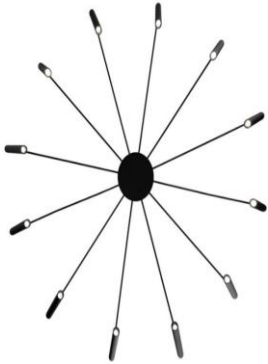

Mono M14 Spotti, upotettava Valkoinen
Todella pieni spotti, joka on helppo sijoittaa luomaan korostusvalon esimerkiksi kalusteisiin. Himmennettävä laadukas LED (CRI 90) antaa 250lm (3000K).

K:10cm
L/H:7cm 5W
LED Him.
250lm 3000K
CRI:90 IP20

MO10013-5007

7391741100146

622