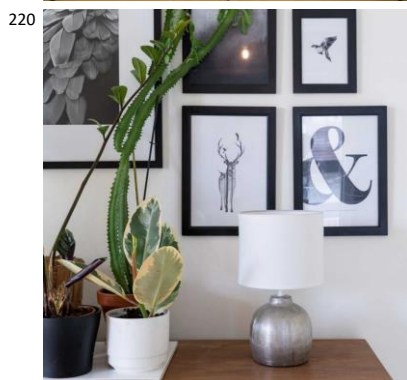

Evelyn pöytävalaisin hopea/valkoinen
Kaunis kimalteleva keraaminen jalka valkoisella varjostimella. Evelyn pöytävalaisin sopii upeasti sisustuselementiksi ja lisävaloksi esimerkiksi olohuoneen sivupöydälle tai makuuhuoneeseen.

K: 33 cm H: 20
cm E27 Max.
25W IP20

P3956-1HO

6430062563207