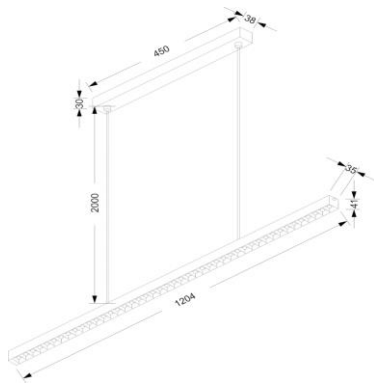

611

Mono M8 riippuvalaisin Musta
Ajaton riippuvalaisin metallista. Valaisin luo tehokkaan yleisvalon, jota on hyvä täydentää spottivaloilla. Valaisimen leveys 120,5 cm. Valaisimen kupu ohjaa valon alaspäin, joten valaisin sopii erityisen pitkien pöytien yläpuolelle kuten respojen tai kassalinjojen yläpuolelle. Suositeltu asennuskorkeus 100cm pöytäpinnasta. Himmennettävä Led-valonlähde tuottaa 1736lm (3000K).

K:4cm
L/H:120,5cm
35W LED Him.
1736lm 3000K
CRI:90 IP20

MO10007-4007

7391741000170

612

Mono M9 lattiavalaisin Musta
Laadukas ajaton hiekanmusta lattiavalaisin, joka voidaan himmentää kosketusvapaalla himmentimellä. Valaisin luo tehokkaan kohdevalaistuksen, sopien esimerkiksi työvalaisimeksi. Valaisimen korkeus on 157,5cm ja leveys 27cm.

K:157,5cm
L/H:27cm
8,3W LED
Him. 330lm
3000K CRI:90
IP20

MO10008-4007

7391741100337

613

Mono M9 lattiavalaisin Valkoinen
Laadukas ajaton hiekanvalkoinen lattiavalaisin, joka voidaan himmentää kosketusvapaalla himmentimellä. Valaisin luo tehokkaan kohdevalaistuksen, sopien esimerkiksi työvalaisimeksi. Valaisimen korkeus on 157,5cm ja leveys 27cm.

K:157,5cm
L/H:27cm
8,3W LED
Him. 330lm
3000K CRI:90
IP20

MO10008-5007

7391741100344

614

Mono M10 pöytävalaisin Musta
Laadukas ajaton hiekanmusta pöytävalaisin, joka voidaan himmentää kosketusvapaalla himmentimellä. Valaisin luo tehokkaan kohdevalaistuksen, sopien esimerkiksi työvalaisimeksi. Valaisimen korkeus on 64,6cm ja leveys 27cm.

K:64,6cm
L/H:27cm 6W
LED Him.
236lm 3000K
CRI:90 IP20

MO10009-4007

7391741100351

615