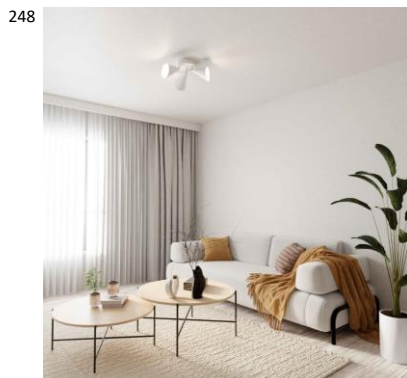

Lux 3-os spottivalaisin
Lux tuoteperheen elegantti pyöreä 3-osainen kattospotti suunnattavilla kuvuilla. Eleganti ja viimeistelty muotoilu antaa tyylikkään ilmeen sopien sekä yksityisiin että julkisiin tiloihin. Jokainen yksittäinen kupu on vapaasti suunnattavissa joten voit joko levittää valon tasaisesti tilaan tai kohdistaa valon tarpeen mukaan esimerkiksi lukunurkkaukseen tai korostamaan tauluja.

Kattokuppi Ø 20 cm
Katosta n. 20 cm
Kuvut Ø 12 cm
3 x E14 Max 7W

K554120-3VA 6430062566703