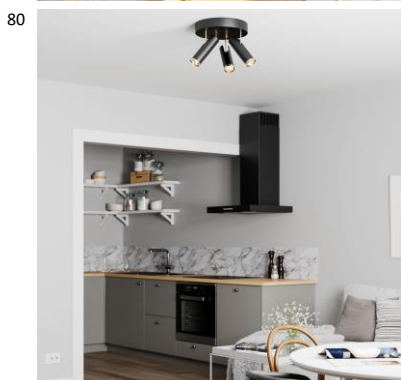

K:157cm H/L:23cm GU10 Max. 5W IP20 4100800-4002 7391741008046

Puls 3-os kattospotti Musta
 Metallinen moderni kattovalaisin kolmella suunnattavalla mustan ja kullanvärisellä spotilla, joka on helposti sijoitettavissa eteiseen, keittiöön tai olohuoneeseen. Valon voi levittää koko huoneeseen tai suunnata korostamaan tauluja tai tuomaan valo esimerkiksi lukunurkkaukseen. Valaisin on katosta vain 28 cm ja halkaisijaltaan 30 cm. Pieni koko ja modernimuotoilu luovat samaan aikaan huomaamattoman että katseen vangitsevan valaisimen.