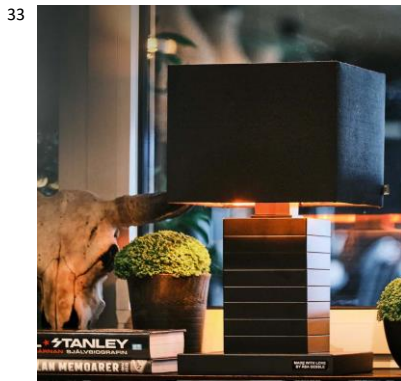

K: 30 cm H: 20
cm E27 Max.
40W IP20

K37618-1V

6430062562873

Poiju riippuvalaisin
Matti Syrjälän suunnittelema designriippuvalaisin Poiju on saanut innoituksensa meripoijuista. Poijun maitolasinen varjostin luo tilaan pehmeän tasaisen valaistuksen.

Kuvun K: 22,5
cm H: 35 cm
E27 Max. 15W
IP20

K2561-1V

6430062560565

Selma riippuvalaisin
Juho Pasilan Selma on kotimainen keramiikkavalaisin joka on valmistettu Porvoossa. Pehmeälinjainen, valokeilan alaspäin luova, yksinkertaisuudessaan kaunis valaisin. Valaisimen muotoilu on pyöreä, tehden siitä visuaalisesti miellyttävän. Valaisimen muotokieli sopii niin koteihin kuin julkisiin tiloihin.

Kuvun K: 20
cm H: 20 cm
E27 Max. 60W
IP20

K2063-1V

6430012959289

Crazy pöytävalaisin musta
Mattamusta moderni pöytävalaisin antaa tilaan runsaasti ilmettä. Kangasvarjostin on sisäpuolelta kuparinvärinen heijastaen lämmintä valoa. Muotoilija Åse Gessle.