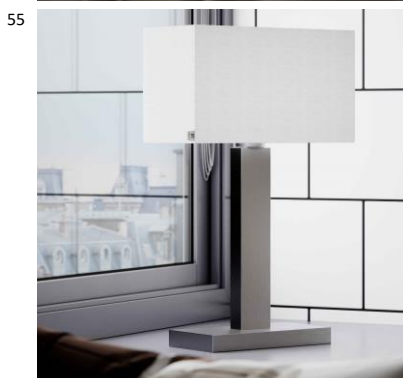

K:69,5cm
 L:16cm
 S:40cm E27
 Max.5W IP:20
 Johto:2m

4002690-6512

7391741010551

Prime 69cm pöytävalaisin
 Eleganti pöytävalaisin suoralinjaisella muotoilulla tukevalla metallijalalla sekä pehmeällä kangasvarjostimella. Kangasvarjostin ja metallijalka luovat kerroksellisuutta korostaen toisiaan. Prime pöytävalaisimet sopivat näyttäväksi yöpöytävalaisimiksi sekä koteihin että esimerkiksi hotelleihin tai tuomaan lisävaloa sengkien. Saatavilla kahdessa värissä (musta/kulta ja valkoinen/hopea) 69cm ja 47cm korkuisina.

K:69,5cm
 L:16cm
 S:40cm E27
 Max.5W IP:20
 Johto:2m

4002690-6524

7391741010568

Prime 47cm pöytävalaisin
 Eleganti pöytävalaisin suoralinjaisella muotoilulla tukevalla metallijalalla sekä pehmeällä kangasvarjostimella. Kangasvarjostin ja metallijalka luovat kerroksellisuutta korostaen toisiaan. Prime pöytävalaisimet sopivat näyttäväksi yöpöytävalaisimiksi sekä koteihin että esimerkiksi hotelleihin tai tuomaan lisävaloa sengkien. Saatavilla kahdessa värissä (musta/kulta ja valkoinen/hopea) 69cm ja 47cm korkuisina.

K:47cm
 L:12cm
 S:27cm E27
 Max.5W IP:20
 Johto:2m

4002680-6512

7391741010537

Prime 47cm pöytävalaisin
 Eleganti pöytävalaisin suoralinjaisella muotoilulla tukevalla metallijalalla sekä pehmeällä kangasvarjostimella. Kangasvarjostin ja metallijalka luovat kerroksellisuutta korostaen toisiaan. Prime pöytävalaisimet sopivat näyttäväksi yöpöytävalaisimiksi sekä koteihin että esimerkiksi hotelleihin tai tuomaan lisävaloa sengkien. Saatavilla kahdessa värissä (musta/kulta ja valkoinen/hopea) 69cm ja 47cm korkuisina.