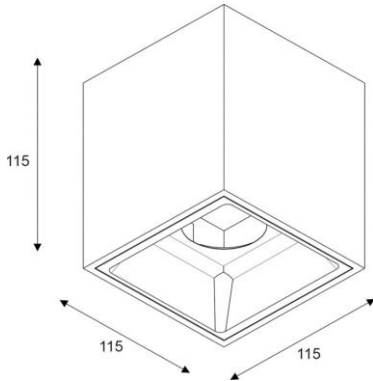

Mono M11 Kattovalaisin Musta
Tehokas alasvalo esimerkiksi työpisteeseen yläpuolelle tuomaan tehokasta työvaloa. Ajattomasti muotoiltu valaisin on helppo sijoittaa. 1593lm (3000K) luo hyvän työvalaistuksen. Valokeila 30 astetta.

K:11,5cm
L/H:11,5cm
20W LED Him.
1593lm 3000K
CRI:90 IP20

MO10011-4007

7391741100375

617