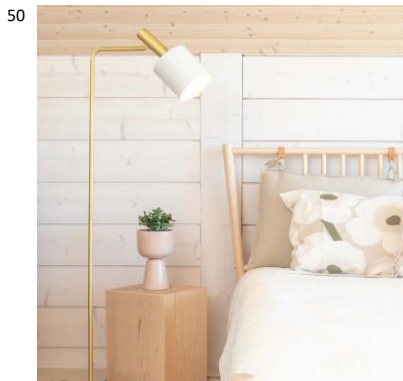

Ayla pöytävalaisin Musta
Ayla pöytävalaisimen muotoilu on saanut inspiraation 50-luvun japanilaisesta muotoilusta. Mesisnkiset yksityiskohdat antavat arvokasta ilmettä ja mielenkiintoa muotoilulle. Pöytävalaisin sopii upeasti esimerkiksi lukuvaloksi työ- tai yöpöydälle.

K:52cm
H/L:30cm E27
Max. 25W
IP20

P45810-1MU

6430062565454

Ayla pöytävalaisin Valkoinen
Ayla pöytävalaisimen muotoilu on saanut inspiraation 50-luvun japanilaisesta muotoilusta. Mesisnkiset yksityiskohdat antavat arvokasta ilmettä ja mielenkiintoa muotoilulle. Pöytävalaisin sopii upeasti esimerkiksi lukuvaloksi työ- tai yöpöydälle.

K:52cm
H/L:30cm E27
Max. 25W
IP20

P45810-1VA

6430062565461

Ayla 3-os kattospotti Valkoinen
Korkeussäädettävä hiekanvalkoinen 3-osainen kattospottivalaisin messinginvärisillä yksityiskohdilla.

K: 66-94 H/L:
37 cm 3 x E27
Max. 28W

K45810-3VA

6430062564754

Jayden pöytävalaisin mattamusta/messinki
Kaunis pöytävalaisin, jossa messingin ja mustan yhdistelmä antaa valaisimelle arvokkaan ilmeen. Suuri suunnattava kupu antaa runsaasti valoa ja valaisee suurenkin alueen.

K: 48 cm L: 40
cm E27 Max.
25W IP20

P39417-1MU

6430062563184

Lavelle lattiavalaisin Valkoinen
Lavelle lattiavalaisimen messinginvärisen runko antaa kauniin kontrastin valkoiselle kuvulle ja jalustalle. Valaisimen ajaton ja klassinen muotoilu on saanut vaikutteita 50-luvun muotoilusta. Marmorinen jalusta tukevoittaa valaisimen ja nivelöidyllä kuvulla valon saa suunnattua juuri mieleisekseen. Valaisin sopii korkeudeltaan hyvin kohdevaloksi esimerkiksi olohuoneen sohvan viereen tai työhuoneeseen pöydän viereen.

K:152cm
H/L:46cm E27
Max. 15W
IP20

L43217-1VA

6430062564143