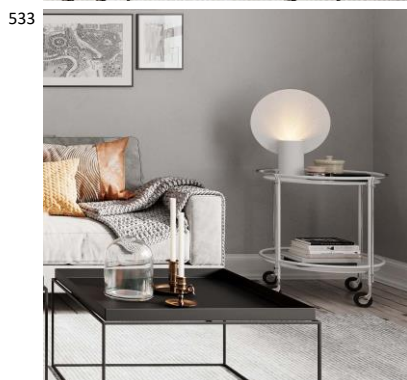

Colby XL pöytävalaisin Kulta

Colby XL pöytävalaisimet laajentavat suosittua Colby-tuoteperhettä. Valaisin koostuu yksinkertaisesta

lieriönmuotoisesta metallijalustasta jonka yläpuolella on suuri pyöreä rei'itetty levy, josta valo siroaa kauniisti hehkuen. Colby - pöytävalaisimen ainutlaatuinen muotoilu on kaunis sekä edestä että takaa, joten voit päättää kumpaa puolta haluat ihailia.

K:50cm
H/L:38cm E27
Max. 5W IP20

4002410-6501

7391741024121

Colby XL pöytävalaisin Musta

Colby XL pöytävalaisimet laajentavat suosittua Colby-tuoteperhettä. Valaisin koostuu yksinkertaisesta

lieriönmuotoisesta metallijalustasta jonka yläpuolella on suuri pyöreä rei'itetty levy, josta valo siroaa kauniisti hehkuen. Colby - pöytävalaisimen ainutlaatuinen muotoilu on kaunis sekä edestä että takaa, joten voit päättää kumpaa puolta haluat ihailia.

K:50cm
H/L:38cm E27
Max. 5W IP20

4002410-4007

7391741024107

Colby XL pöytävalaisin Valkoinen

Colby XL pöytävalaisimet laajentavat suosittua Colby-tuoteperhettä. Valaisin koostuu yksinkertaisesta

lieriönmuotoisesta metallijalustasta jonka yläpuolella on suuri pyöreä rei'itetty levy, josta valo siroaa kauniisti hehkuen. Colby - pöytävalaisimen ainutlaatuinen muotoilu on kaunis sekä edestä että takaa, joten voit päättää kumpaa puolta haluat ihailia.

K:50cm
H/L:38cm E27
Max. 5W IP20

4002410-5007

7391741024114

Daisy lattiavalaisin kulta

Näyttävä Daisy valaisinsarjan lattiavalaisin tuo tilaan nykyaikaista tyyliä sekä ripauksen romantiikkaa.

Varjostimen palmunlehtiä muistuttava muotoilu vie ajatuksen rentoihin lomatumnelmiin. Valaisimeen suositellaan lämmintä suurta kirkkiasista lamppua, joka korostaa valaisimen muotoilua sekä säteilee lämmintä tunnelmaa.

K: 160cm L/H:
50cm 1 X E27
Max. 5W IP20

4100910-6503

7391741019707

Daisy pöytävalaisin kulta

Näyttävä Daisy valaisinsarjan pöytävalaisin tuo tilaan nykyaikaista tyyliä sekä ripauksen romantiikkaa.

Varjostimen palmunlehtiä muistuttava muotoilu vie ajatuksen rentoihin lomatumnelmiin. Valaisimeen suositellaan lämmintä suurta kirkkiasista lamppua, joka korostaa valaisimen muotoilua sekä säteilee lämmintä tunnelmaa.

K: 50cm L/H:
30cm 1 X E27
Max. 5W IP20

4002460-6503

7391741024602