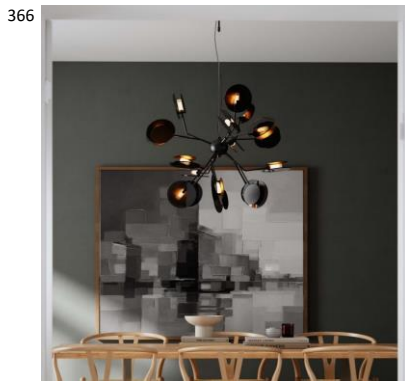

Turno riippuvalaisin mattamusta
Kun tylsyy ei ole vaihtoehto. Eksklusiiviset mustakultaiset Turno-valaisimet kääntävät katseet ja taipuvat monipuolisesti mielesi tai tilan tarpeen mukaan sekä suoraksi että epäsuoraksi valoksi. Kääntämällä kauniit pyöreät levyt valonlähteiden taakse saadaan tilaan suurempaa valoa, joka heijastuu huurrettujen lasilevyjen lävitse valaisten tilaa tehokkaasti.

L:80cm
K:80cm 18 X
G9 Max. 4W
IP20

4202080-4002

7391741020819

Boyle seinävalaisin savunharmaa
Upea Boyle tuoteperheen sirompi seinävalaisin. Boyle valaisimet koostuvat metallisesta rungosta ja savunharmaasta lasista. Muotoilultaan ajattomat ja selkeät Boyle valaisimet ovat helppo sijoittaa eri tyyliin tiloihin. Seinävalaisin luo kaunista pehmeää tunnelmavaloa.

K: 31cm L/H:
18cm 1 X E27
Max. 5W IP20

4300560-4505

7391741005625

Boyle Tablelamp savunharmaa
Upea Boyle tuoteperheen pöytävalaisin. Boyle valaisimet koostuvat metallisesta rungosta ja savunharmaasta lasista. Muotoilultaan ajattomat ja selkeät Boyle valaisimet ovat helppo sijoittaa eri tyyliin tiloihin. Pöytävalaisin luo kaunista pehmeää valoa ja tunnelmaa.

K: 60cm L/H:
18cm 1 X E27
Max. 5W IP20

4002550-4505

7391741025500

Boyle lattiavalaisin savunharmaa
Upea Boyle tuoteperheen lattiavalaisin. Boyle valaisimet koostuvat metallisesta rungosta ja savunharmaasta lasista. Muotoilultaan ajattomat ja selkeät Boyle valaisimet ovat helppo sijoittaa eri tyyliin tiloihin. Lattiavalaisin luo kaunista pehmeää tunnelmavaloa.

K: 163,5cm
L/H: 35cm 1 X
E27 Max. 5W
IP20

4100930-4505

7391741009326

Boyle riippuvalaisin 8-os savunharmaa
Upea Boyle tuoteperheen 8-osainen riippuvalaisin. Boyle valaisimet koostuvat metallisesta rungosta ja savunharmaasta lasista. Muotoilultaan ajattomat ja selkeät Boyle valaisimet ovat helppo sijoittaa eri tyyliin tiloihin. 8-osaiseen riippuvalaisimeen saa kahdeksan lampua, joten valaisin antaa pehmeää kaunista valoa suurempaan tilaan.

K: 31,5cm L/H:
83cm 8 X E27
Max. 5W IP20

4202030-4505

7391741020314