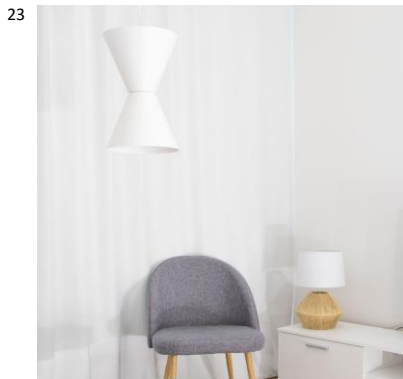

Louhi riippuvalaisin

Jenni Inkeröisen Louhi-riippuvalaisin sai alkunsa pöytävalaisimesta ja se jatkaa sen mutkatonta muotokieltä. Kattovalaisimena

Louhi luo tilaan pehmeää valoa ja kodikasta tunnelmaa. Siitä saa helposti luotua myös näyttäviä ryhmiä esimerkiksi portaikkoihin tai keittiösaarekkeiden ylle. Karkea betoni ja vaalea, sileä kupu luovat mielenkiintoisen kontrastin. Lasikuvun ansiosta luo pehmeän valon.

K: 17,5 cm H: 14 cm E27 IP20

K2541-1BE

6430062562088

Länsi riippuvalaisin Musta

Matti Syrjälän muotoilema Länsi-valaisin on muodoltaan samaan aikaan moderni ja ajaton. Valaisin on saanut innoituksensa merimerkistä, josta nimikin kertoo. Upea valaisin luo näyttävän valaistuksen, heijastaen valoa sekä ylös- että alaspäin.

Valaisin toimii hyvin yksinään tai useamman valaisimen ryhmänä, luoden näyttävän kokonaisuuden.

K:38 cm H/L:26 cm 2 X E27 Max. 40W IP20

K43518-1MU

6430062564297

Länsi riippuvalaisin valkoinen

Matti Syrjälän muotoilema Länsi-valaisin on muodoltaan samaan aikaan moderni ja ajaton. Valaisin on saanut innoituksensa merimerkistä, josta nimikin kertoo. Upea valaisin luo näyttävän valaistuksen, heijastaen valoa sekä ylös- että alaspäin.

Valaisin toimii hyvin yksinään tai useamman valaisimen ryhmänä, luoden näyttävän kokonaisuuden.

K:38 cm H/L:26 cm 2 X E27 Max. 40W IP20

K43518-1VA

6430062564303

Napa designriippuvalaisin musta

Laura Väreän Napa-riippuvalaisin on saanut nimensä kuvun lasisesta valoaläpäisevästä keskiöstä, joka hehkuu kauniisti valon ollessa päällä.

Pehmeästi kaartuva metallivarjostin tuo tilaan miellyttävän valon. Napa -riippuvalaisimen vähäeleinen muotokieli istuu helposti tilaan kuin tilaan, ja valaisin toimii hyvin myös useamman kappaleen ryhmänä.

K:20cm H/L:40cm E27 Max. 40W IP20

K43318-1MU

6430062564211

Napa riippuvalaisin valkoinen

Laura Väreän muotoilema Napa-riippuvalaisin on saanut nimensä kuvun lasisesta valoaläpäisevästä keskiöstä, joka hehkuu kauniisti valon ollessa päällä.

Pehmeästi kaartuva metallivarjostin tuo tilaan miellyttävän valon. Napa -riippuvalaisimen vähäeleinen muotokieli istuu helposti tilaan kuin tilaan, ja valaisin toimii hyvin myös useamman kappaleen ryhmänä.

K:20 cm H/L:40 cm E27 Max. 40W IP20

K43318-1VA

6430062564228