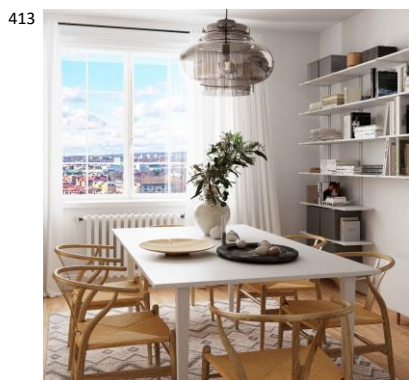

Dolores 50 riippuvalaisin
Pehmeistä pyöreistä kaarevista muodoista ja lasista muodostuva valaisinsarja on saanut inspiraationsa öljylampusta. Lasi sirottaa valon luoden lämmintä rauhoittavaa tunnelmaa. Sarja koostuu pöytävalaisimesta, plafondista sekä kahdesta riippuvalaisimesta. Valaisimelle on helppo löytää sopiva paikka sekä yksityisistä että julkisista tiloista. Saatavissa konjakinvärisissä että savunharmaana.

K:41cm
H:50cm E27
Max.5W IP:20
Johto:1.4m
4202190-4500
7391741010469