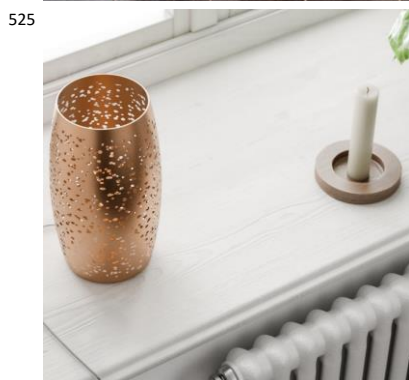

Vega lattiavalaisin pähkinä/valkoinen
Lattiavalaisin Vega on upea lattiavalaisin, jossa yhdistyy aidot puujalat pellavavarjostimeen. Puujalat luovat pehmeälle pyöreälle pellavavarjostimelle upean kontrastin ja varmistavat suuren valaisimen tukevuuden.

K: 160 cm H:
45 cm E27
Max. 60W
IP20

4100020-6003

7391741278074

Vega lattiavalaisin tammi/valkoinen
Lattiavalaisin Vega on upea lattiavalaisin, jossa yhdistyy aidot puujalat pellavavarjostimeen. Puujalat luovat pehmeälle pyöreälle pellavavarjostimelle upean kontrastin ja varmistavat suuren valaisimen tukevuuden.

K: 160 cm H:
45 cm E27
Max. 60W
IP20

4100020-6002

7391741278050

Diego pöytävalaisin ruskea
Näyttävä rottinkivalaisin tuo boheemia luonnonläheistä tyyliä sekä lämmintä tunnelmavaloa. Valo säteilee lämpimästi rottinkivarjostimen lävitse. Diego pöytävalaisin on 35 cm korkea ja halkaisijaltaan 25 cm. Helposti sijoitettava pöytävalaisin sopii moneen eri paikkaan niin ikään televisiotasolle tunnelmaa tuomaan että yöpöydälle lukuvaloksi. Kahden metrin virtapiuha.

K:35 cm
H/L:25 cm 1 X
E27 Max. 40W
IP20

4002260-5500

7391741022615

Diego lattiavalaisin ruskea
Käsintehty rottinkilattiavalaisin, jonka onteloista valo säteilee kaunista lämmintä valoa. Valaisimen muoto muistuttaa lyhtyä sopien luomaan boheemia luonnonläheistä tunnelmaa. Valaisinta on helppo kantaa pehmeästä kahvasta ja siirrellä pitkän 2,5 metrin virtajohdon ansiosta. Yksinkertainen ja uniikki helposti sijoitettava valaisin on kaunis katseenvangitsija sekä lämmin tunnelmanluoja.

K:65 cm
H/L:35 cm 1 X
E27 Max. 60W
IP20

4100780-5500

7391741007841

Colby pöytävalaisin kulta
Kullanvärisen Colby pöytävalaisimen yksinkertainen muotoilu antaa valolle tilaa luoda näyttävän visuaalisen efektin, joka syntyy kun valo säteilee perforoidun varjostimen lävitse. Upea pöytävalaisin esimerkiksi kotiin tai julkiseentilaan tuomaan kaunistaa lisävaloa.

K: 26 cm E27
Max. 40W
IP20

4001780-6501

7391741017819