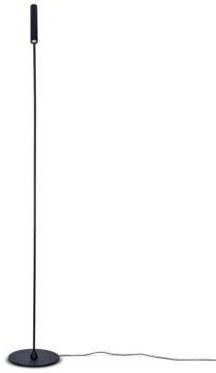

Mono M9 lattiavalaisin Musta
Laadukas ajaton hiekanmusta lattiavalaisin, joka voidaan himmentää kosketusvapaalla himmentimellä. Valaisin luo tehokkaan kohdevalaistuksen, sopien esimerkiksi työvalaisimeksi. Valaisimen korkeus on 157,5cm ja leveys 27cm.

K:157,5cm
L/H:27cm
8,3W LED
Him. 330lm
3000K CRI:90
IP20

MO10008-4007

7391741100337

613