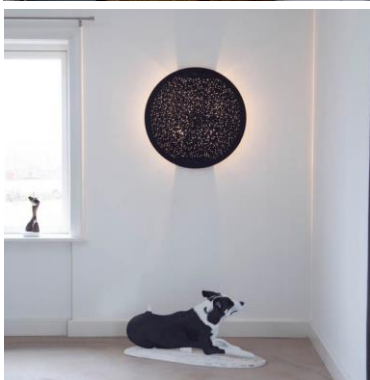

Colby seinävalaisin musta
Pyöreä metallinen Colby seinävalaisin luo tilaan näyttävän valoejektin, kun valo siroaa upeasti pyöreän perforoidun metallivarjostimen lävitse sekä valaisimen ympärille. Upea valaisin tuomaan tunnelmavaloa ruoka-, olo- tai makuuhuoneeseen. Katso myös Colby sarjan pöytävalaisimet, joista saat luotua näyttävän kokonaisuuden.

H: 71 cm 4 x
E14 Max. 40W
IP20

4300170-4007

7391741001771

530