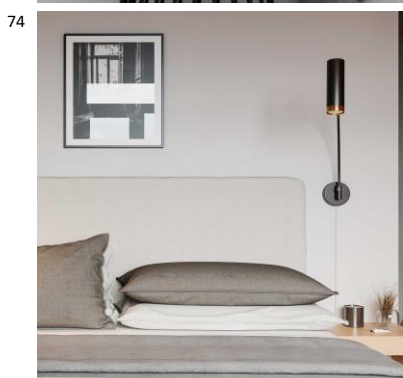

Puls pöytävalaisin Musta
Huippumoderni kullan ja mustan värinen pöytävalaisin minimalistisella- ja geometrisella muotoilulla, joka sopii niin työvaloksi toimiston työpöydälle, koristeeksi hyllyyn tai ikkunalaudalle. Kupu on nivelöity ja vapaasti suunnattavissa, sillä valon saa kohdumaan tarkoitettu mukaan. Katkaisija on integroitu kupuun, joten valaisimen päälle ja pois päältä laittaminen on helppo.

K:49cm
H/L:20cm
GU10 Max.
SW IP20

4002280-4002

7391741022813

Puls 1-os seinävalaisin Musta
Sängynpäätyn, kirjahyllyyn, eteisen seinällä ... Puls-seinävalaisin on helposti sijoitettava moderni seinävalaisin mihin vain, jossa tarvitsit lisävaloa ja tyyliä. Nivelöity kupu mahdollistaa valon suuntaamisen tarpeen mukaan. Kupuun integroitu katkaisija helpottaa käyttöä. Valaisimen korkeus on 20 cm, syvyys 18 cm ja leveys 12 cm. Virtajohdon pituus on 200 cm.

K:20cm
H/L:12cm
GU10 Max.
SW IP20

4300450-4002

7391741004550

Puls 1-osainen seinävalaisin mattavalkoinen
Sängynpäätyn, kirjahyllyyn, eteisen seinällä. Puls-seinävalaisin on helposti sijoitettava moderni seinävalaisin mihin vain, jossa tarvitsit lisävaloa ja tyyliä. Nivelöity kupu mahdollistaa valon suuntaamisen tarpeen mukaan. Kupuun integroitu katkaisija helpottaa käyttöä.

K:20 cm
H/L:12 cm
S:18 cm 1 X
GU10 Max.
SW IP20

4300450-5002

7391741004543

Puls XL seinävalaisin Musta
Suosittu Puls -valaisinsarjassa laajenee suurella seinävalaisimella Puls XL:llä! Valaisinta on saatavilla sekä mustana että valkoisena, kullanvärin yksityiskohdin. Valaisimessa on nivelöity kupu, jolla saat suunnattua valon optimaaliseksi käyttötarkoitukseen. Lisäksi 65 cm pitkä varsi on käännettävissä. Virtakatkaisin integroitu kupuun.

K:55cm
H/L:11cm
GU10 Max.
SW IP20

4300520-4002

7391741005229

Puls XL seinävalaisin Valkoinen
Suosittu Puls -valaisinsarjassa laajenee suurella seinävalaisimella Puls XL:llä! Valaisinta on saatavilla sekä mustana että valkoisena, kullanvärin yksityiskohdin. Valaisimessa on nivelöity kupu, jolla saat suunnattua valon optimaaliseksi käyttötarkoitukseen. Lisäksi 65 cm pitkä varsi on käännettävissä. Virtakatkaisin integroitu kupuun.

K:55cm
H/L:11cm
GU10 Max.
SW IP20

4300520-5002

7391741005236