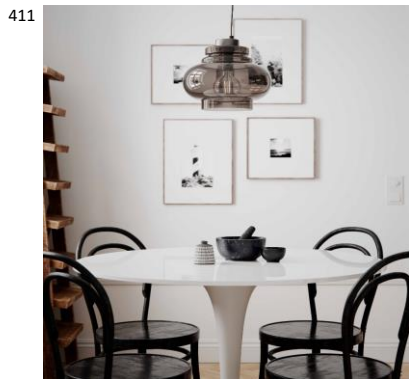

Dolores 30 riippuvalaisin
Pehmeistä pyöreistä kaarevista muodoista ja lasista muodostuva valaisinsarja on saanut inspiraationsa öljylampusta. Lasi sirottaa valon luoden lämmintä rauhoittavaa tunnelmaa. Sarja koostuu pöytävalaisimesta, plafondista sekä kahdesta riippuvalaisimesta. Valaisimelle on helppo löytää sopiva paikka sekä yksityisistä että julkisista tiloista. Saatavissa konjakinvärisissä että savunharmaana.

K:25,5cm
H:30cm E27
Max.5W IP:20
Johto:1.4m
4202180-4500
7391741010445