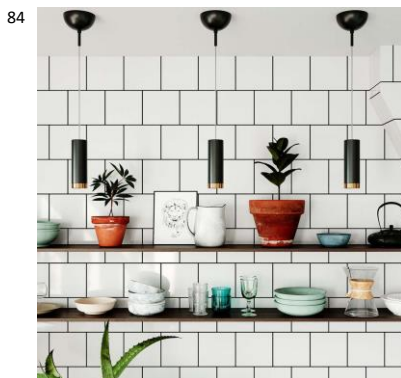

Puls riippuvalaisin musta K: 20cm L/H: 4202010-4002 7391741020116
6cm 1 X GU10
Max. 5W IP20

Suosittu Puls tuoteperhe laajenee sirolla ja modernilla riippuvalaisimella.

Yksinkertaisen ja ajattoman muotoilun ansiosta valaisin on helppo antamaan tehokasta kohdevaloa pöydille ja tasolle. Tuotteeseen sisältyy sekä messinkiset että hopeat renkaat.