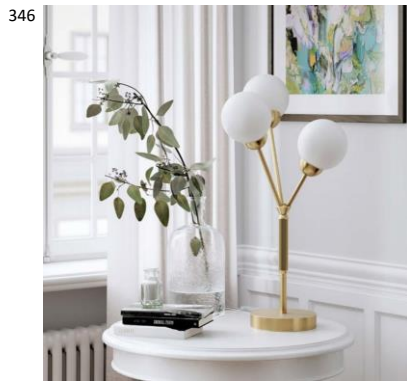

3Some pöytävalaisin
Upea moderni Anders Erikssonin suunnittelema 3some designpöytävalaisin luo tasaisen häikäisemättömän valon. Helposti sijoitettava pöytävalaisin, joka tuo huoneeseen pehmeää lisävaloa.

K: 60 cm 3 x G9
Max. 20W
IP20

4002060-6512

7391741020604

Amadeus kattoplafondi
Amadeus on eksklusiivinen ja klassinen lasiprismin koristeltu antiikkimessinkinen kattoplafondi. Valaisin antaa sekä suoraa että epäsuoraa valoa heijasten valonsäteet kauniisti lasiprismoista. Heijastuminen luo myös kauniin kuvion kattoon lisäten valaisimen näyttävyttä.

K: 40,5 cm H: 30 cm
E27
Max. 60W
IP20

4200380-6512

7391741003829

Amadeus riippuvalaisin
Amadeus on eksklusiivinen ja klassinen lasiprismin koristeltu antiikkimessinkinen riippuvalaisin. Valaisin antaa sekä suoraa että epäsuoraa valoa heijasten valonsäteet kauniisti lasiprismoista.

K: 40,5 cm H: 30 cm
E27
Max. 60W
IP20

4200370-6512

7391741003713

Avenue pöytävalaisin
Ajaton Avenue pöytävalaisin on sekoitus modernia ja klassista tyyliä. Mattakullanvärinen runko tuo yllälistä klassista tunnelmaa ja säädettävät varret kirkkaine lasipalloineen päivittävät valaisimen nykyaikaan. Säädettävien valaisinvarsiensa ansiosta valaisin on helppo sijoittaa myös pienemmälle pöydälle.

K: 50 cm H: 52 cm
4 x G9
Max. 4W IP20

4002310-6501

7391741023100

Avenue lattiavalaisin
Ajaton Avenue lattiavalaisin on sekoitus modernia ja klassista tyyliä. Mattakullanvärinen runko tuo yllälistä klassista tunnelmaa ja säädettävät varret kirkkaine lasipalloineen päivittävät valaisimen nykyaikaan. Useat lamput ja virtajohtoon integroitu himmennin muuntaa valaisimen hetkessä kirkkaasta yleisvalosta tunnelmalliseksi valonlähteeksi.

K: 160 cm H: 65 cm
8 x G9
Max. 4W IP20

4100850-6501

7391741008503