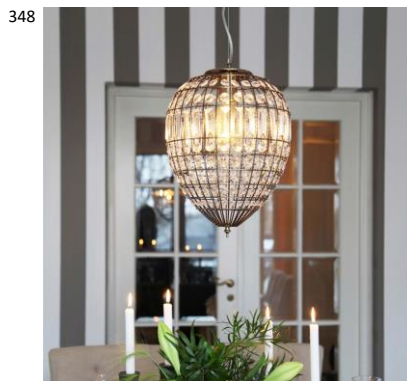

3Some pöytävalaisin
Upea moderni Anders Erikssonin suunnittelema 3some designpöytävalaisin luo tasaisen häikäisemättömän valon. Helposti sijoitettava pöytävalaisin, joka tuo huoneeseen pehmeää lisävaloa.

K: 60 cm 3 x G9
Max. 20W
IP20

4002060-6512

7391741020604

Amadeus kattoplafondi
Amadeus on eksklusiivinen ja klassinen lasiprismin koristeltu antiikkimessinkinen kattoplafondi. Valaisin antaa sekä suoraa että epäsuoraa valoa heijasten valonsäteet kauniisti lasiprismoista. Heijastuminen luo myös kauniin kuvion kattoon lisäten valaisimen näyttävyttä.

K: 40,5 cm H: 30 cm
E27
Max. 60W
IP20

4200380-6512

7391741003829

Amadeus riippuvalaisin
Amadeus on eksklusiivinen ja klassinen lasiprismin koristeltu antiikkimessinkinen riippuvalaisin. Valaisin antaa sekä suoraa että epäsuoraa valoa heijasten valonsäteet kauniisti lasiprismoista.

K: 40,5 cm H: 30 cm
E27
Max. 60W
IP20

4200370-6512

7391741003713

Avenue pöytävalaisin
Ajaton Avenue pöytävalaisin on sekoitus modernia ja klassista tyyliä. Mattakullanvärinen runko tuo yllälistä klassista tunnelmaa ja säädettävät varret kirkkaine lasipalloineen päivittävät valaisimen nykyaikaan. Säädettävien valaisinvarsiensa ansiosta valaisin on helppo sijoittaa myös pienemmälle pöydälle.

K: 50 cm H: 52 cm
4 x G9
Max. 4W IP20

4002310-6501

7391741023100

Avenue lattiavalaisin
Ajaton Avenue lattiavalaisin on sekoitus modernia ja klassista tyyliä. Mattakullanvärinen runko tuo yllälistä klassista tunnelmaa ja säädettävät varret kirkkaine lasipalloineen päivittävät valaisimen nykyaikaan. Useat lamput ja virtajohtoon integroitu himmennin muuntaa valaisimen hetkessä kirkkaasta yleisvalosta tunnelmalliseksi valonlähteeksi.

K: 160 cm H: 65 cm
8 x G9
Max. 4W IP20

4100850-6501

7391741008503