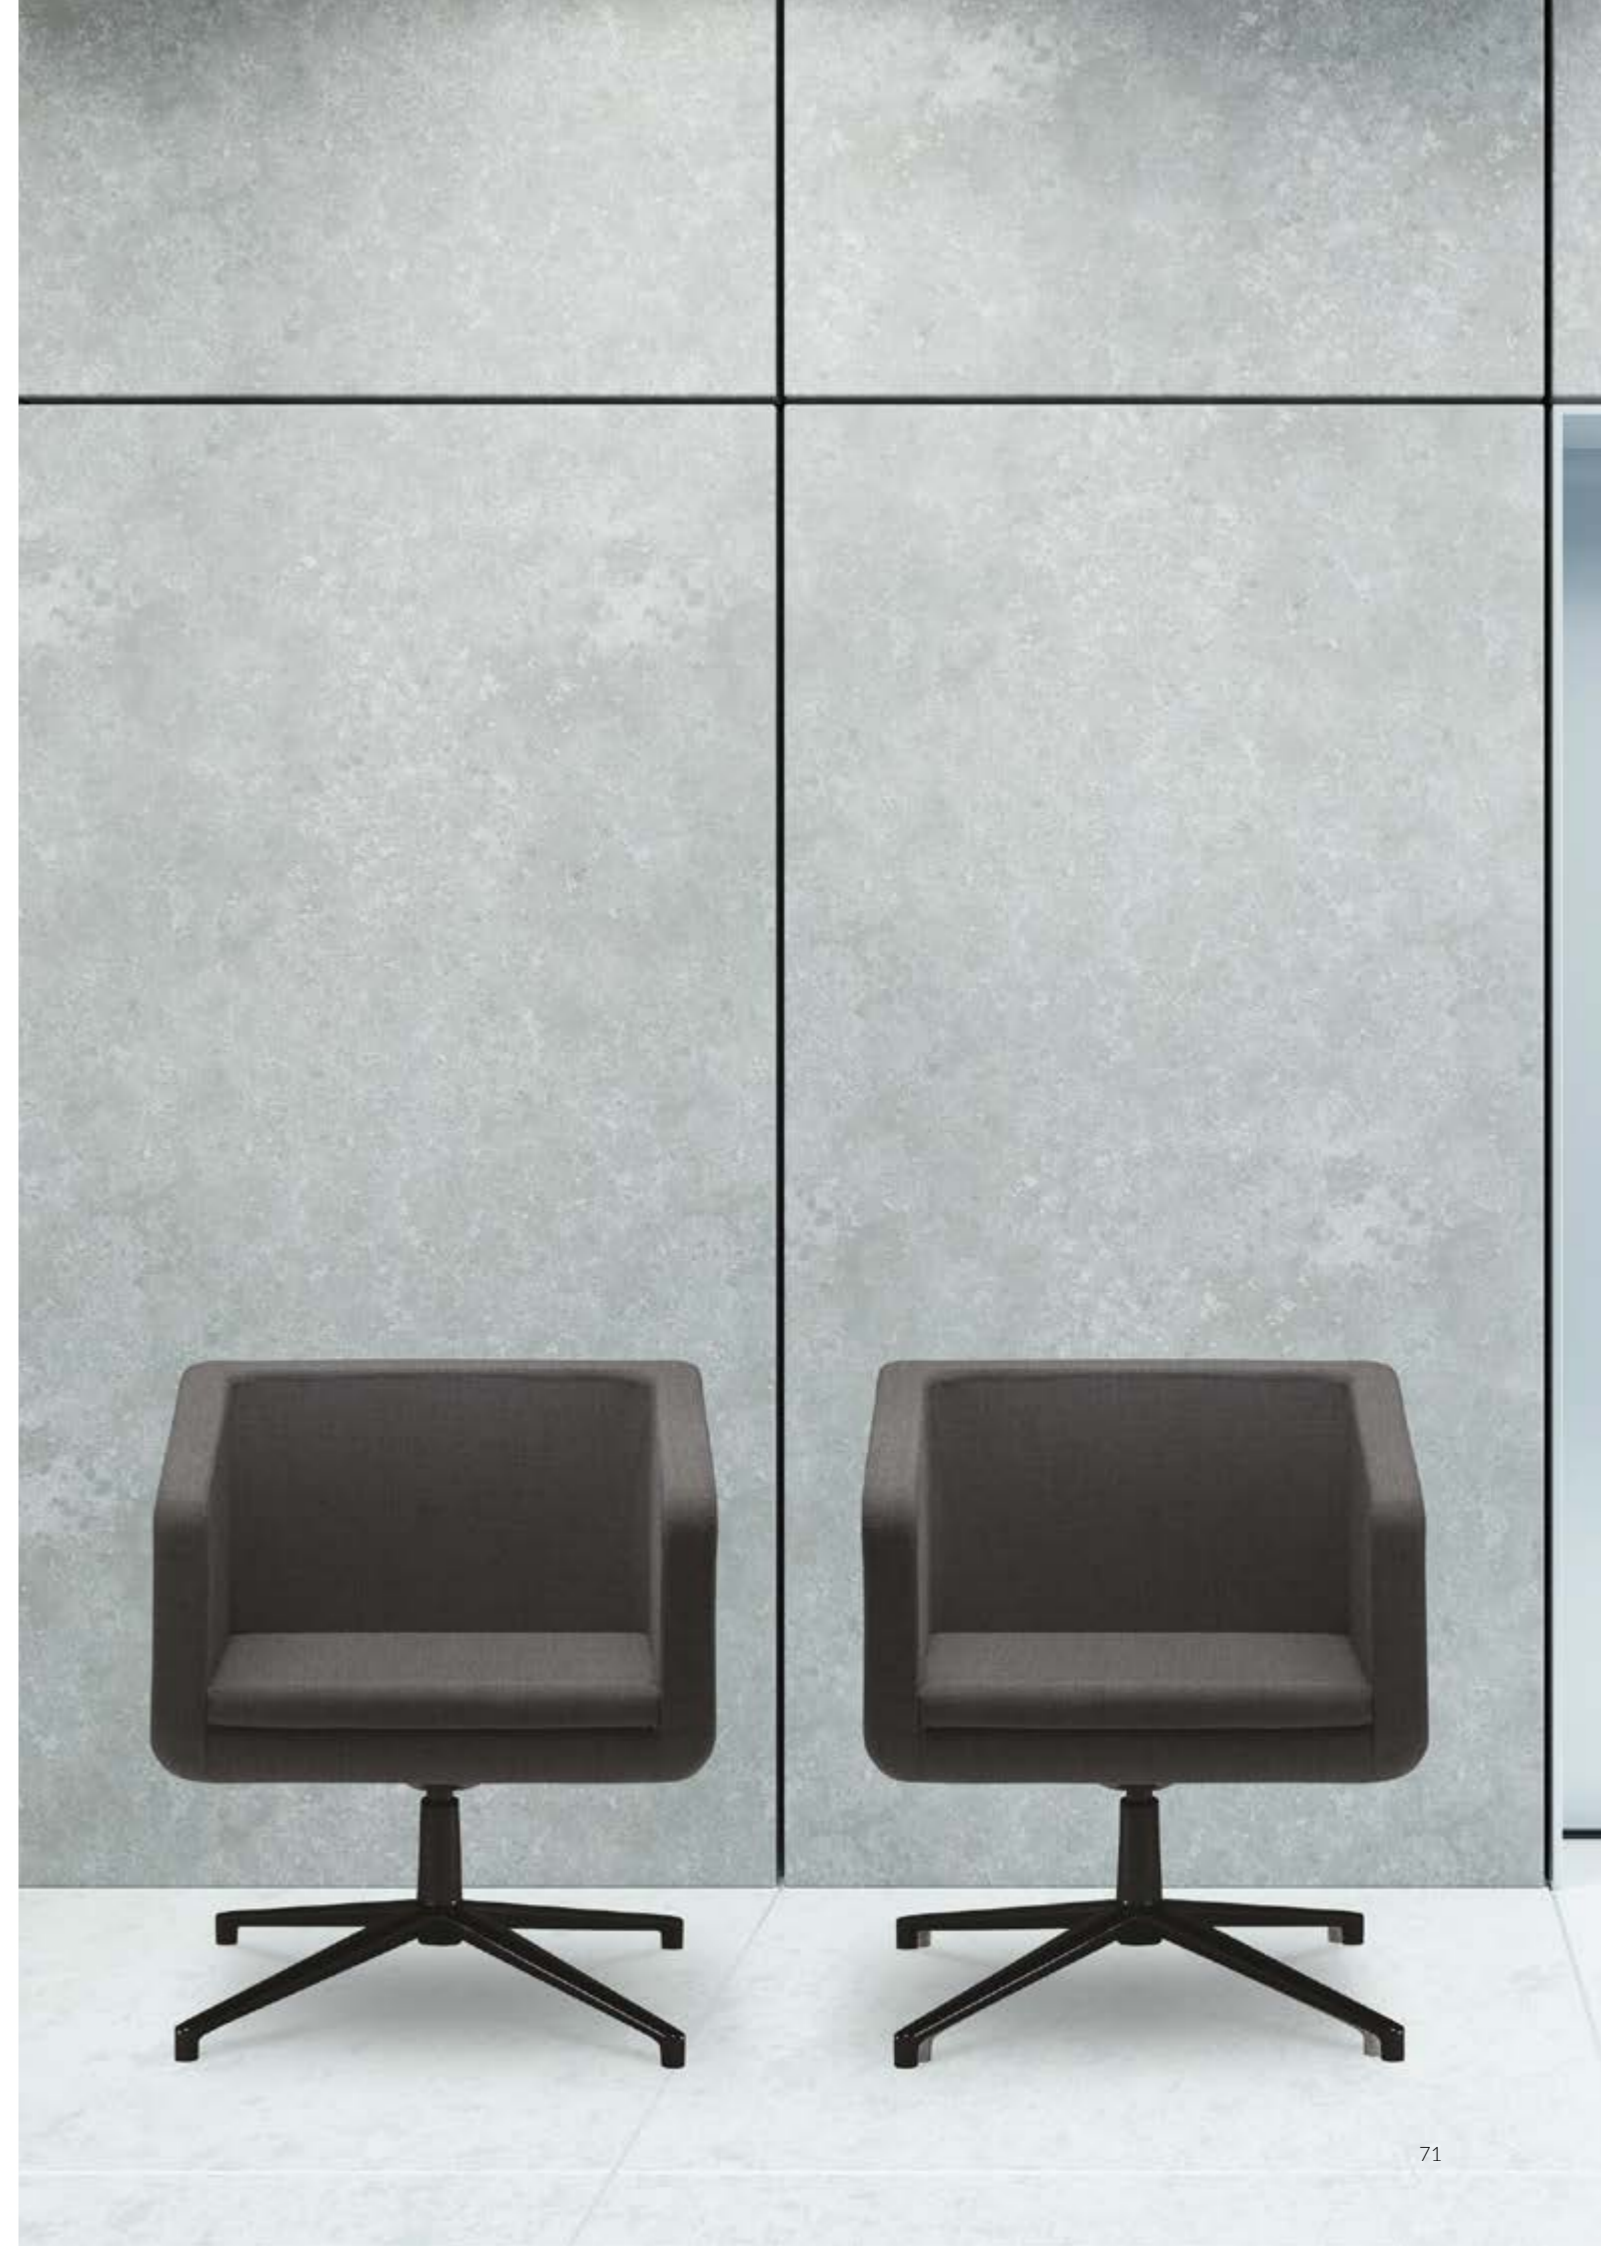

ROLL

designed by Nicola Cacco

Seduta imbottita disponibile nella versione con base fissa girevole quadra, base fissa girevole ovoidale nelle finiture cromo lucido, cromo satinato o verniciato.

Disponibile anche nella versione fissa girevole 4 razze, fissa girevole 5 razze su ruote nelle finiture cromo lucido e verniciato.

Padded armchair available with polished chrome, satin chrome or painted fixed swivel square base and fixed swivel ovoid base. Also available with polished chrome or painted 4-star fixed swivel version, 5-star fixed swivel base on castors.