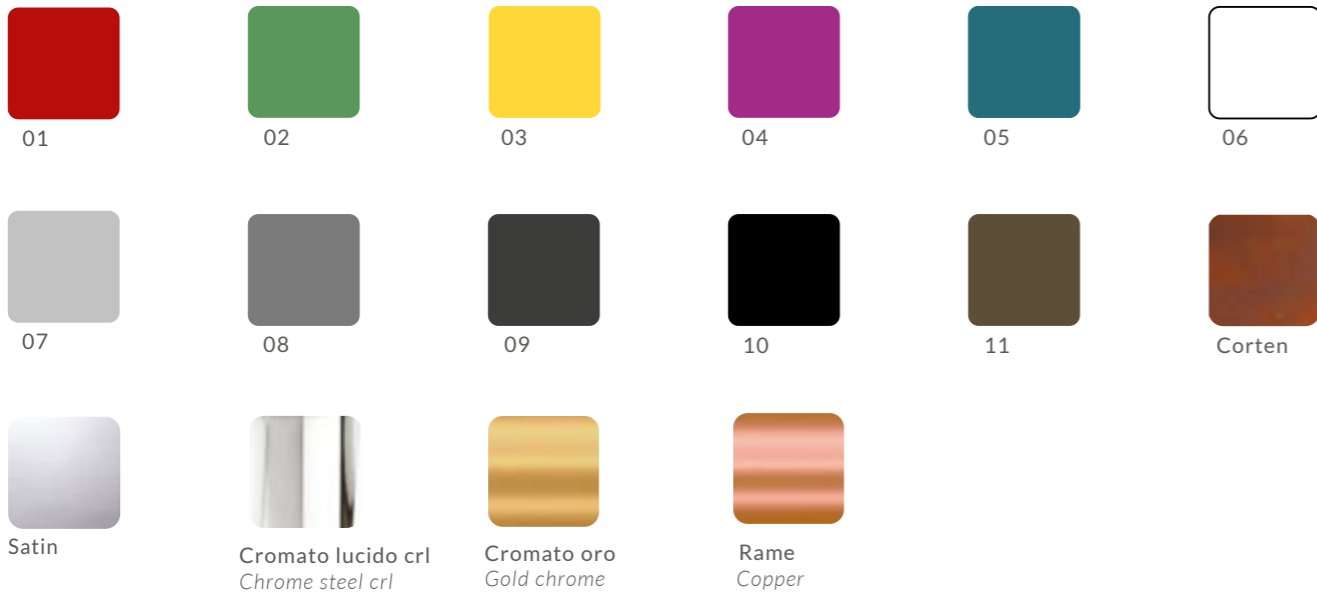

LASCO

L W 60
H 73
P D 39

L W 80
H 73
P D 42

Base tavolo senza piano, composto da colonna a sezione circolare con base in acciaio verniciato. Disponibile anche nella versione con doppia colonna.

Table base without top, composed by a round section column and a painted steel base. Also available with two columns.

Struttura__Frame

LASCO TABLE