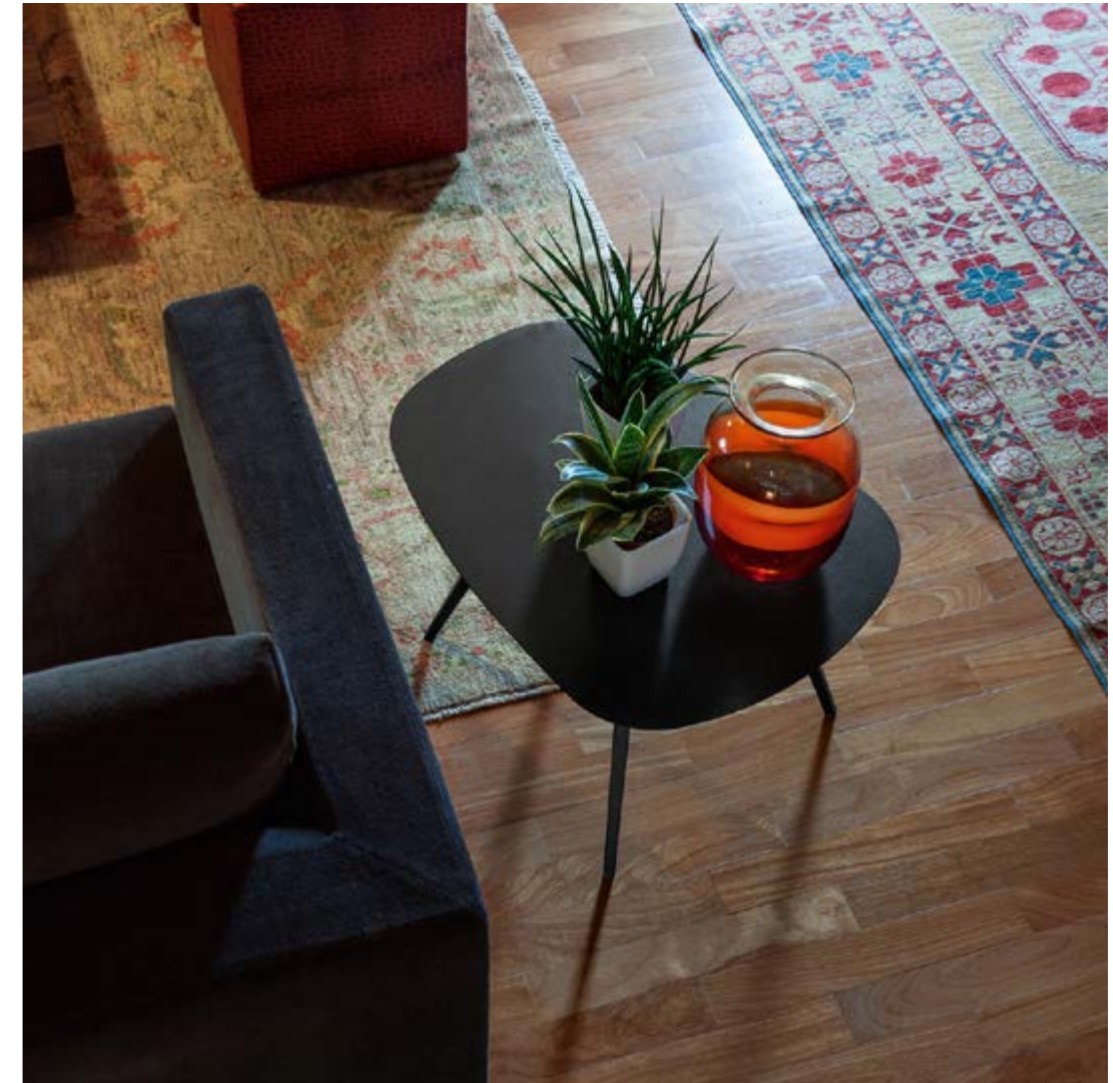

# ZEN

Tavolo verniciato con polvere epossidica adatto per interno ed esterno.

Table with thermosetting epoxy powder coating for indoor and outdoor use.

L W 57  
H 52  
P D 50

L W 70  
H 52  
P D 40