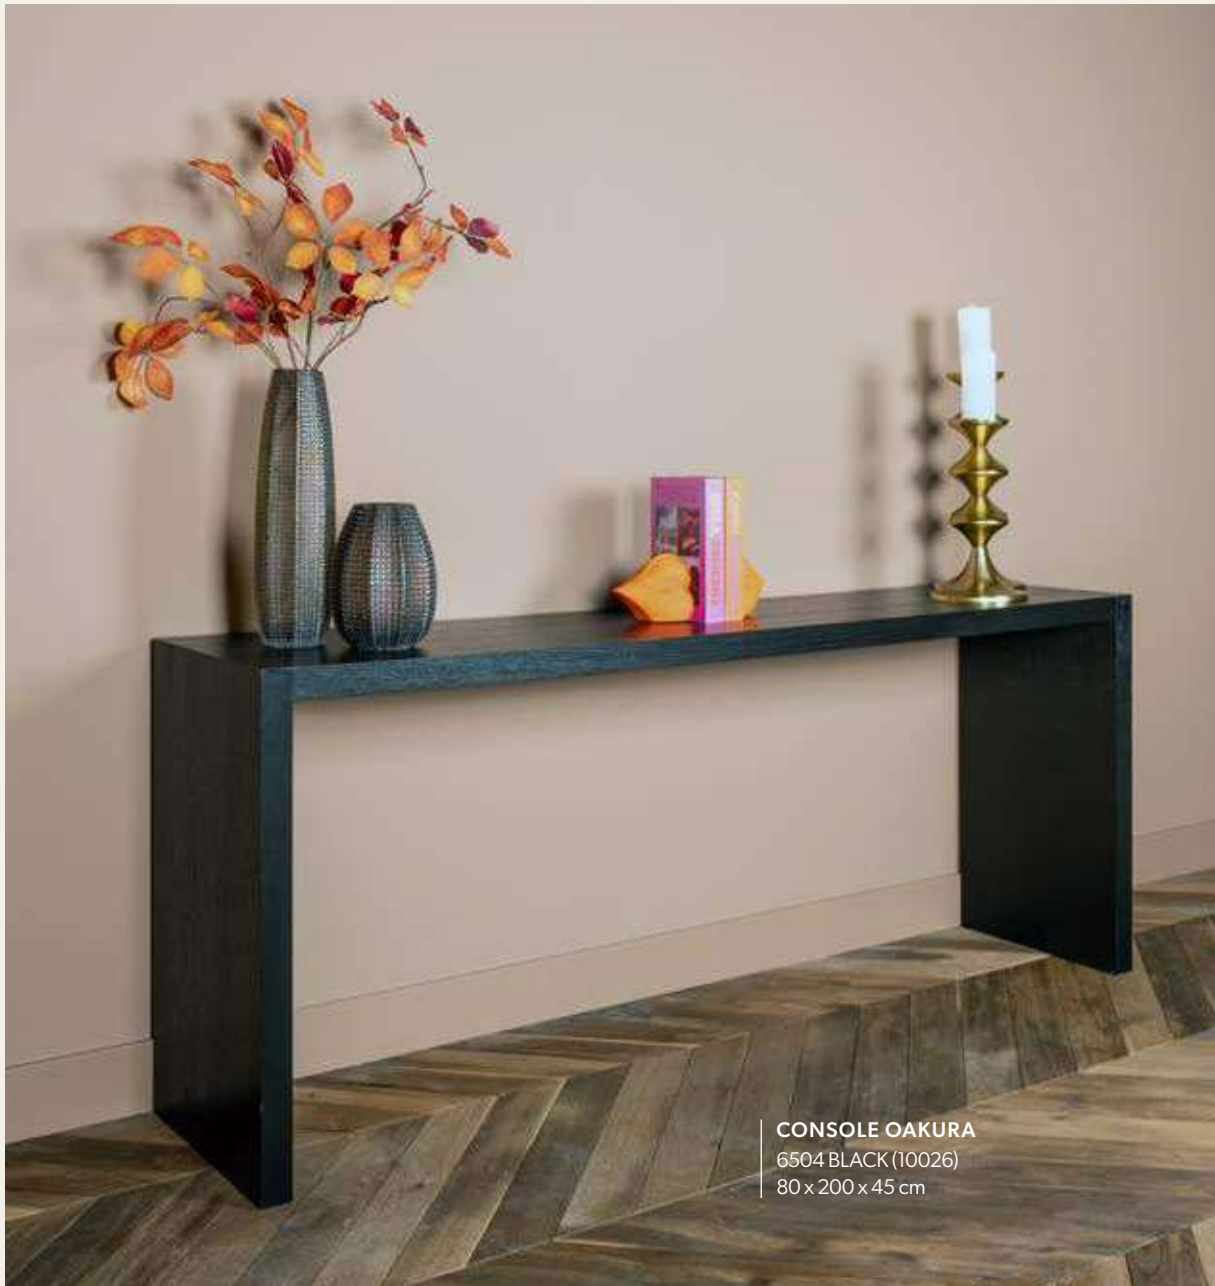

CONSOLE OAKURA
6504 BLACK (10026)
80 x 200 x 45 cm