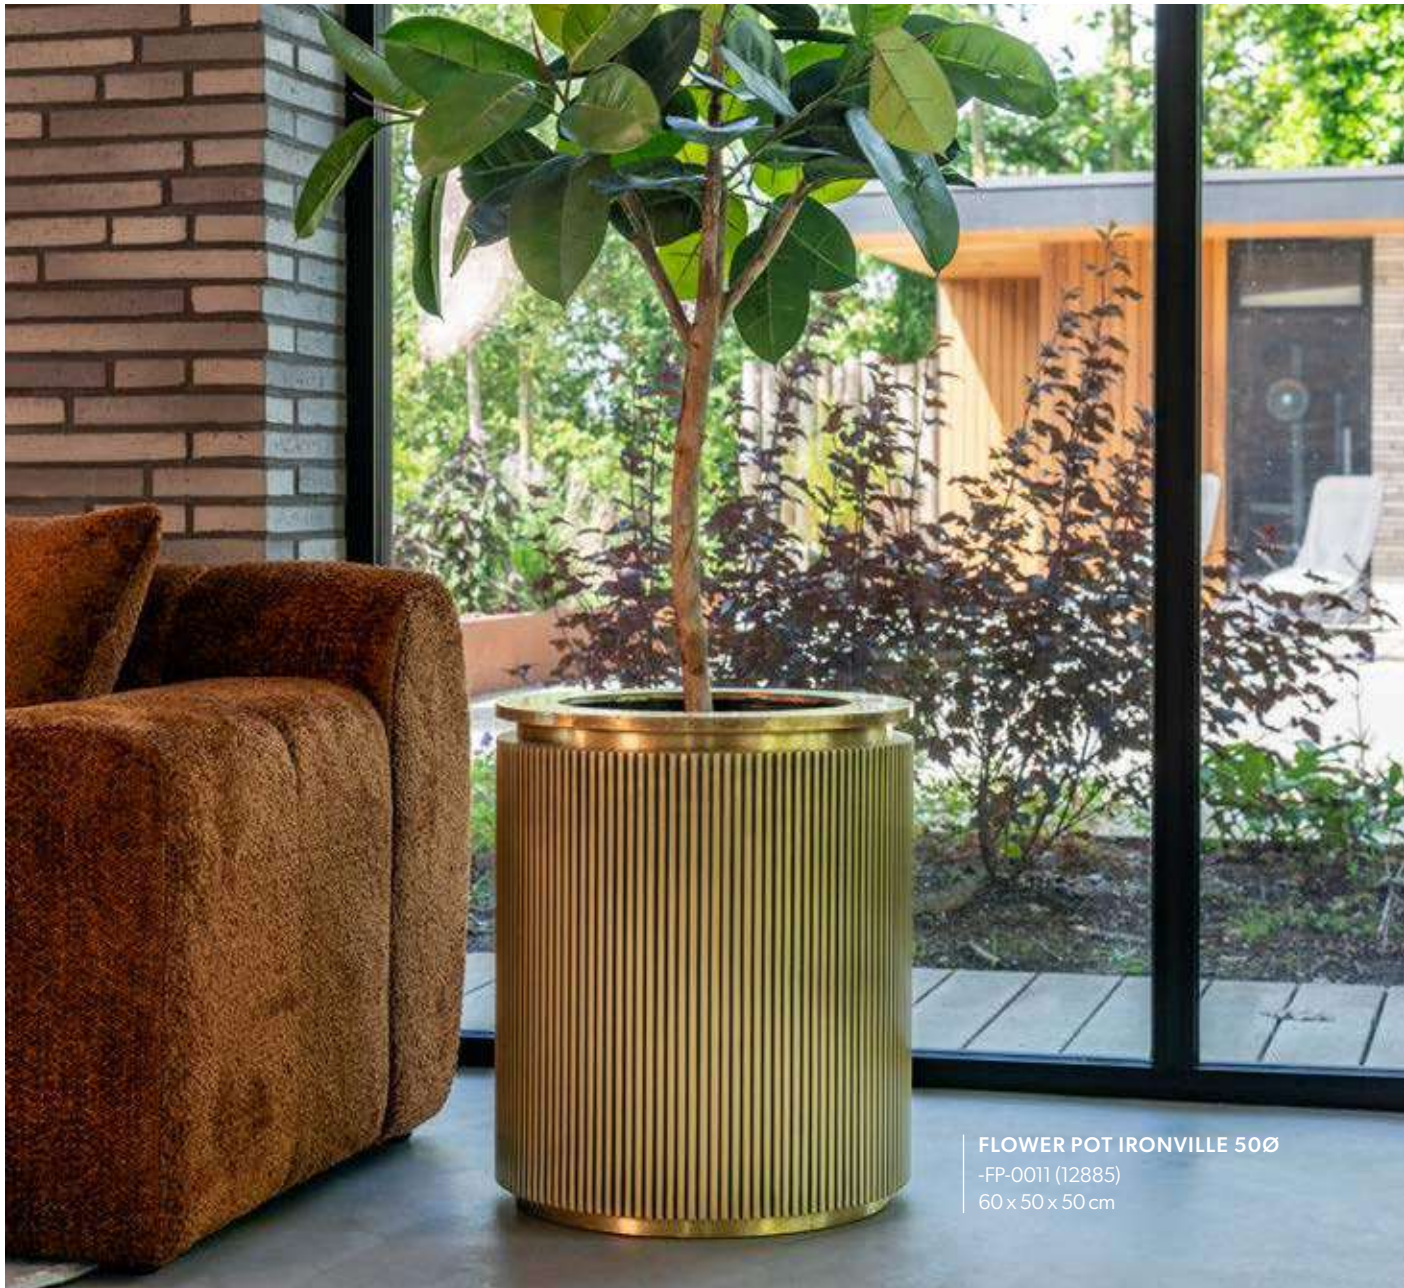

FLOWER POT IRONVILLE 50Ø
-FP-0011 (12885)
60 x 50 x 50 cm