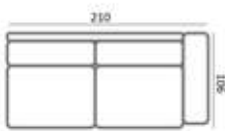

S52303AR (12069)
80 (106) x 210 x 106 cm