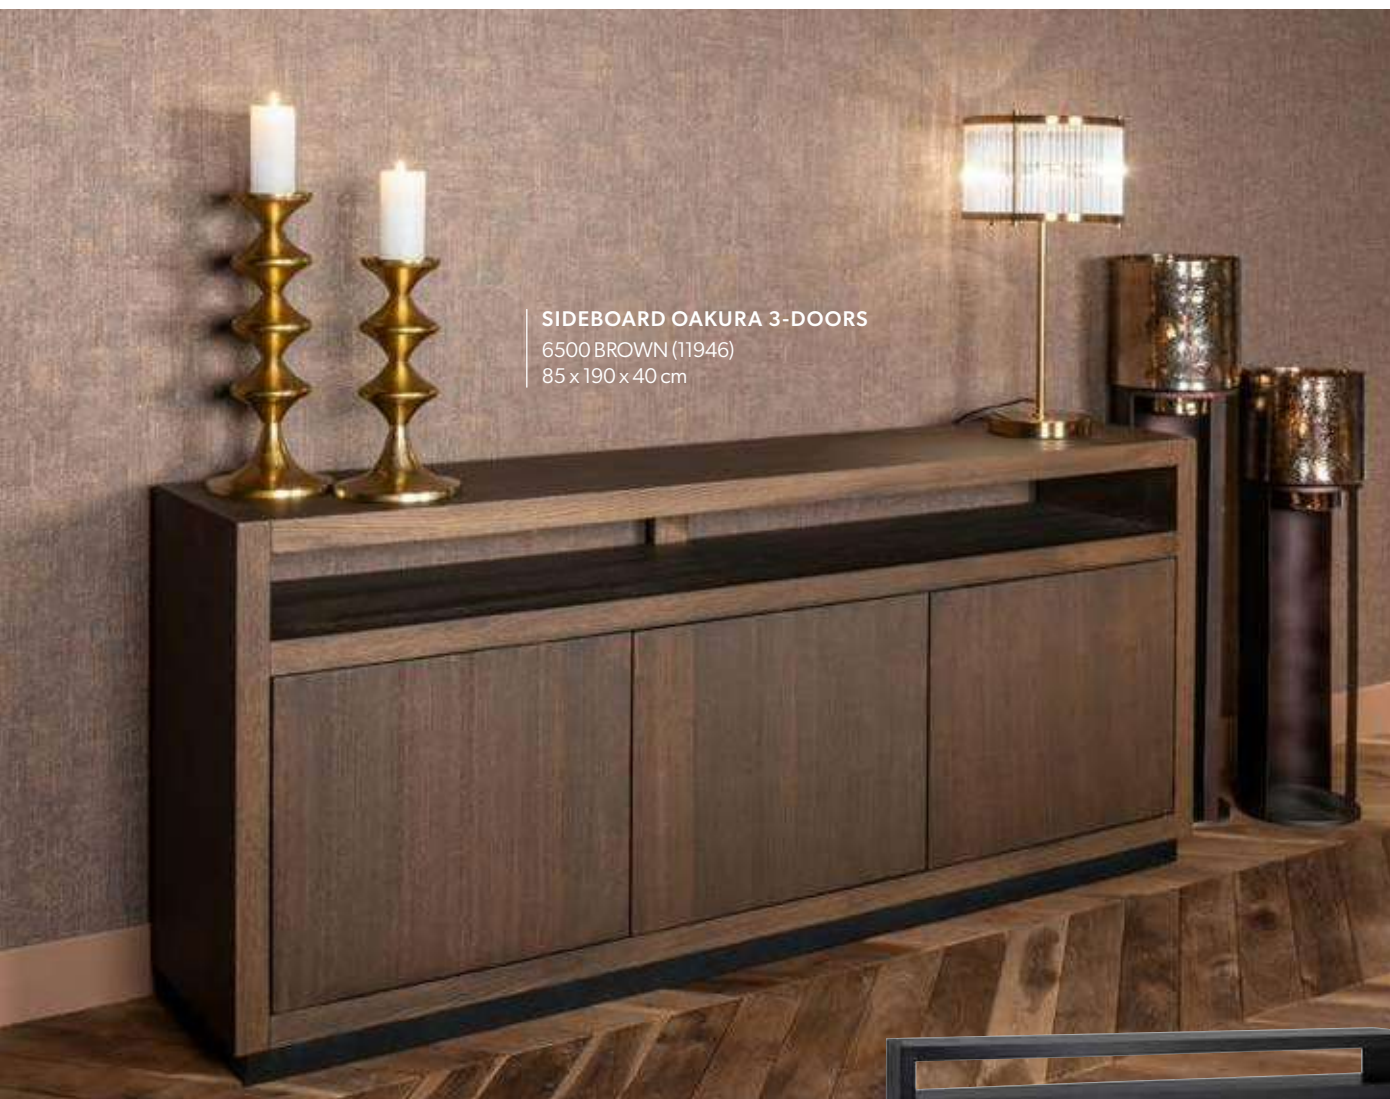

COFFEE TABLE BONVOY
8816 BLACK (11708)
35 x 70 x 70 cm

END TABLE BONVOY
8817 BLACK (11712)
40 x 50 x 50 cm

OAKURA BLACK & BROWN

COLLECTION

SIDEBOARD OAKURA 3-DOORS
6500 BROWN (11946)
85 x 190 x 40 cm

SIDEBOARD OAKURA 3-DOORS
6500 BLACK (10022)
85 x 190 x 40 cm