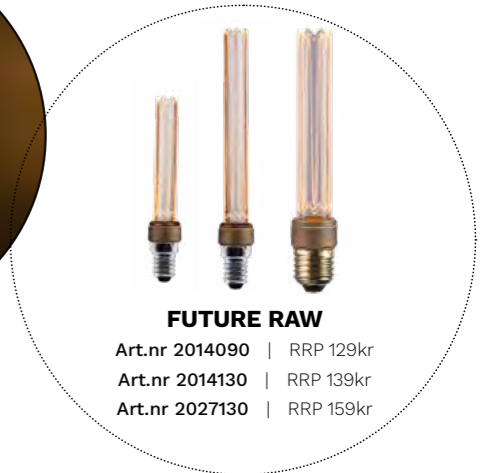

FUTURE RAW

Art.nr 2014090	RRP 129kr
Art.nr 2014130	RRP 139kr
Art.nr 2027130	RRP 159kr

RAW CANDLE XL 4-L

Art.nr		RRP
1093603	Råmässing/Svart 36cm	1999kr

E27, max 40W, 1,5m sladd med dimmer.

RAW CANDLE 5 FLAT

Art.nr		RRP
1093203	Råmässing/Svart 32cm	1599kr

E14, max 5x25W, 1,5m sladd med dimmer.