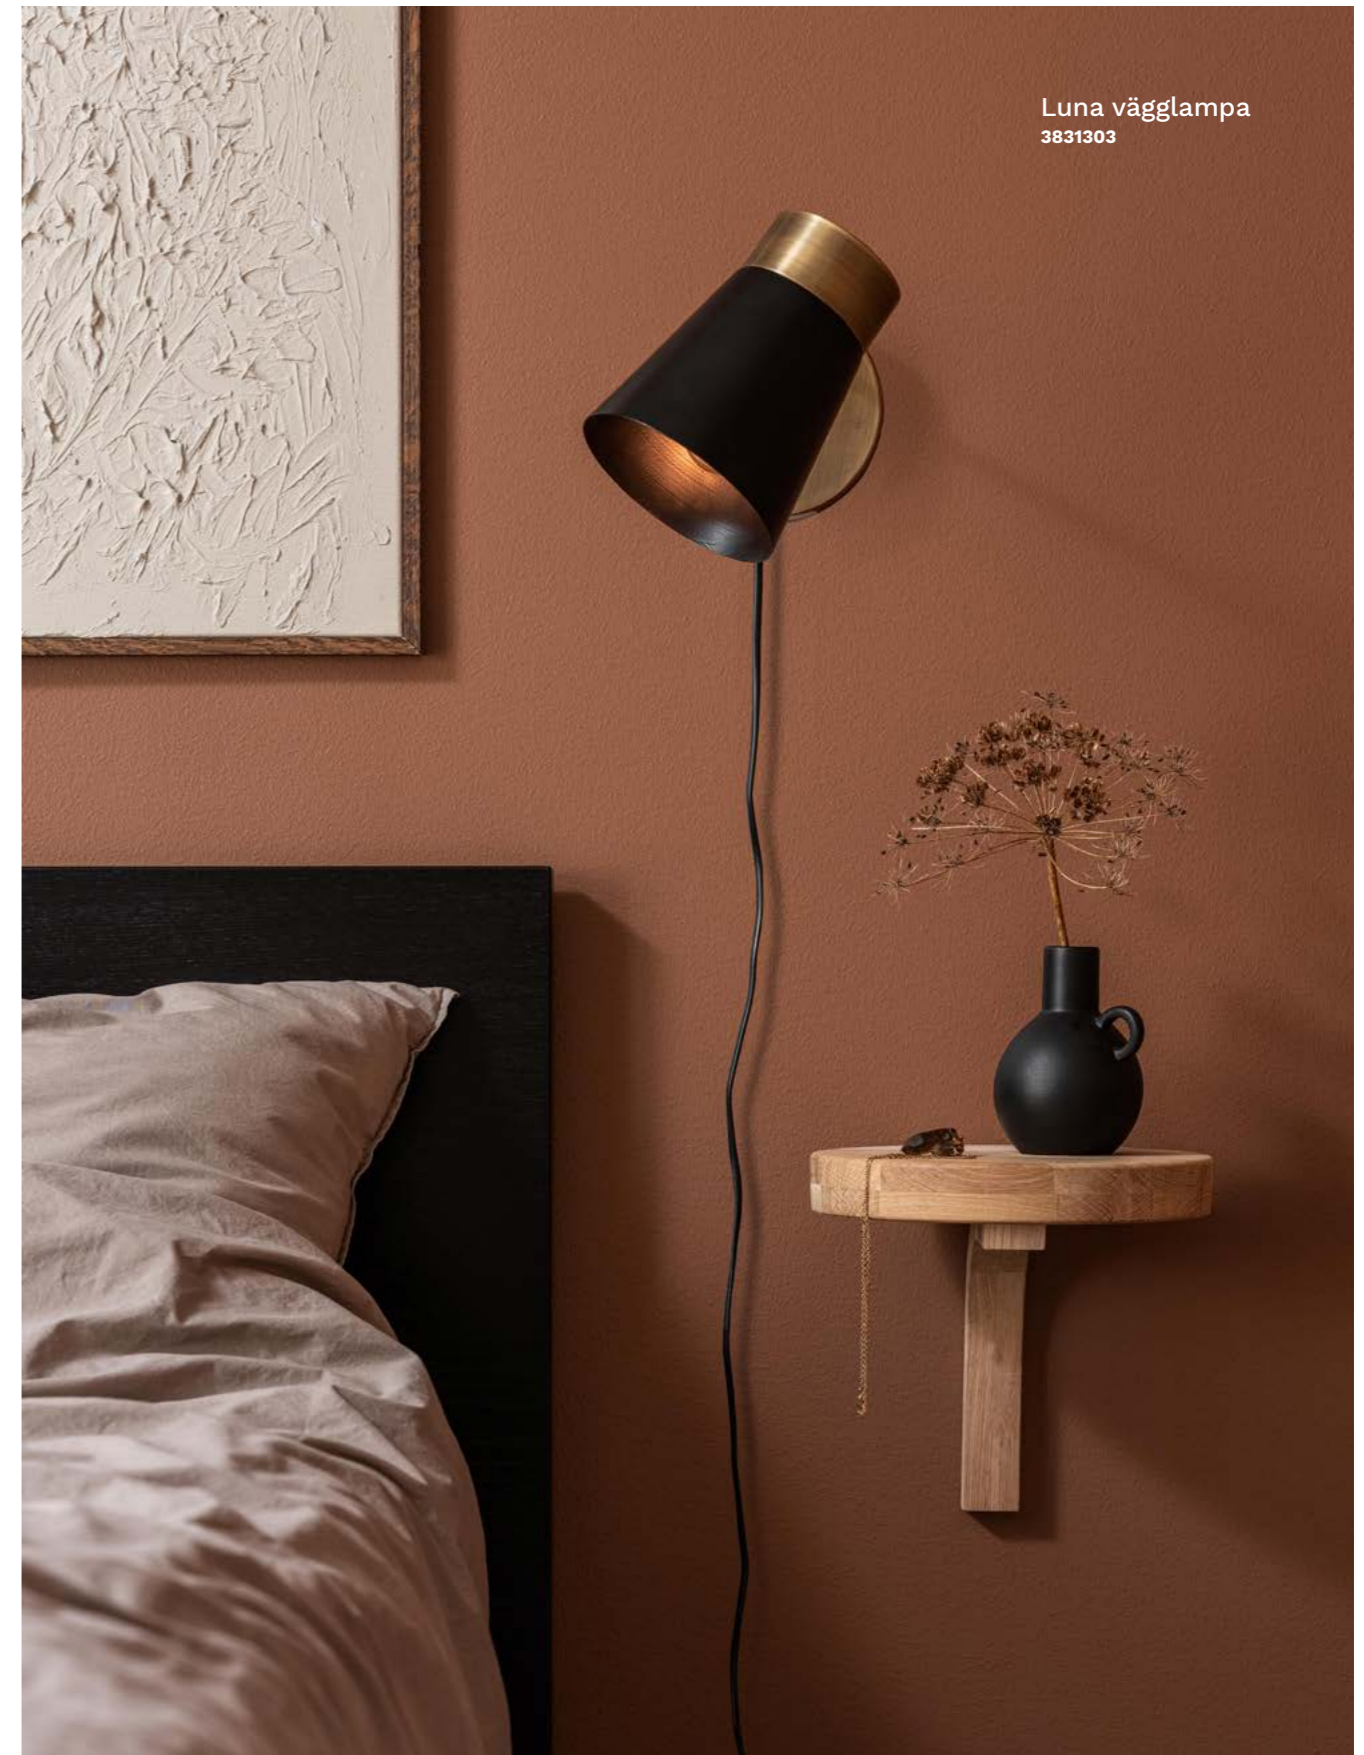

### ASHBY SPOTLIGHT

Art.nr		RRP	Q
1372002	Pale Gold 20cm	749kr	8 st
1372008	White 20cm	749kr	8 st
1372003	Pale Oil Brown 20cm	749kr	8 st
1372001	Pale Silver 20cm	749kr	8 st

E14, max 25W. 2m sladd.

Luna vägglampa  
3831303