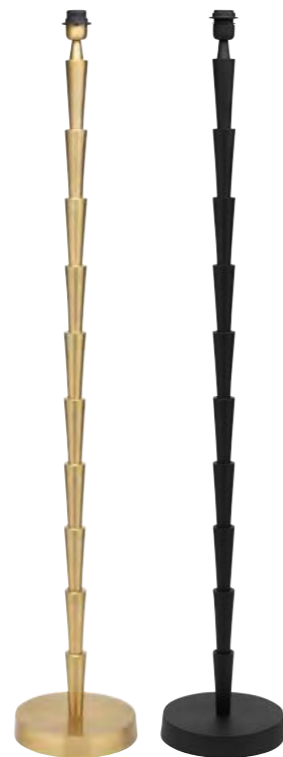

CHLOE GOLVFOT

Art.nr		RRP	Q
34714302	Guld 143cm	2699kr	1 st
34714303	Matt svart 143cm	2699kr	1 st

E27, max 40W. 1,9m sladd. Strömbrytare på lamphållaren.