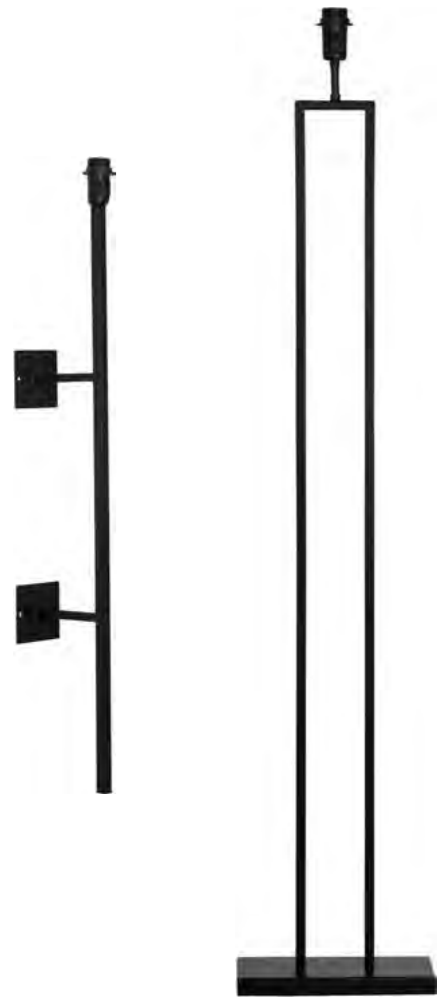

ROD TAKLAMPA

Art.nr	RRP	Q
3026803 Svart 68cm	4499kr	1 st

E27, max 4x25W.