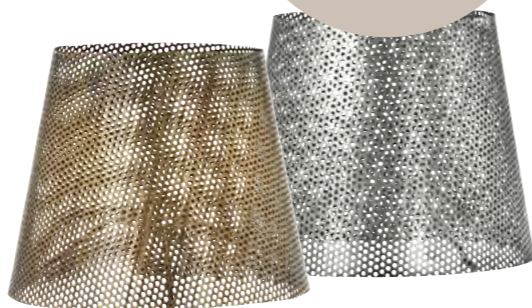

OMERA LAMPSKÄRM

Art.nr		RRP
1620-1466	Dunnet 20cm	329kr
1623-1466	Dunnet 23cm	379kr
1627-1466	Dunnet 27cm	429kr

1620/1623 har klofäste, fästs på klotformad ljuskälla, 1627 har ett E27 ringfäste.