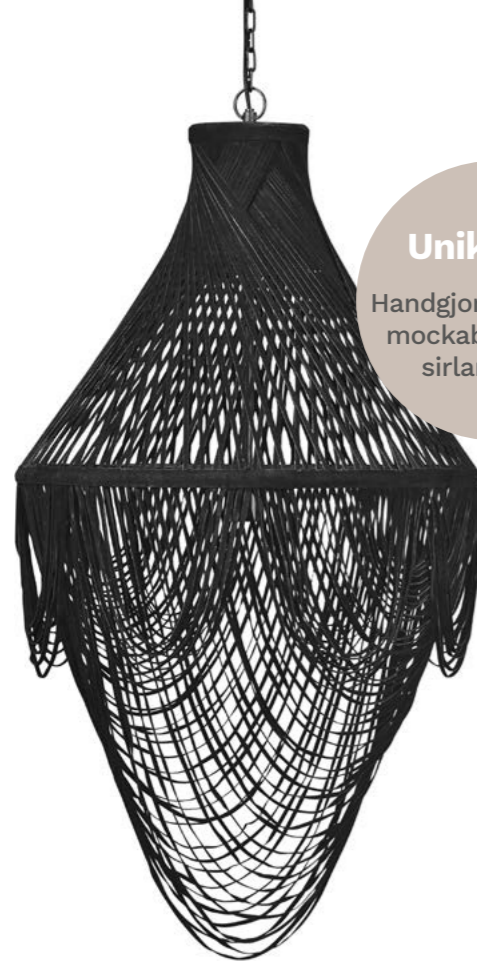

Unik form

Handgjord med äkta mockaband, som sirlar ljuset.

ELM TAKLAMPAN

Art.nr	Diam	RRP	Q
3737003	Svart 70cm	2799kr	1 st

E27, max 40W.
1m sladd och 80cm kedja med takkopp för krokupphäng.
Takkontakt köpes separat.

MAURITZ TAKKRONA

Art.nr		RRP	Q
2971003	Svart Diam 80cm, Höjd 100cm	7999kr	1 st

E27, max 40W, 1,3m textilsladd och kedja. Krokupphäng.

SHEFFIELD TAKLAMPAN LITEN

Art.nr	Finish	Diam	RRP	Q
3114603	Svart	46cm	2999kr	1 st

E27, 1m sladd med kedja och svart takkopp.

Pampig

En av våra största taklampor, hela 70cm i diameter.

DELHI TAKLAMPAN

Art.nr		RRP	Q
257003	Svart 50cm	2499kr	1 st
275003	Svart 70cm	3499kr	1 st

E27, max 40W, 1,6m sladd och 1,2m kedja. Krokupphäng.