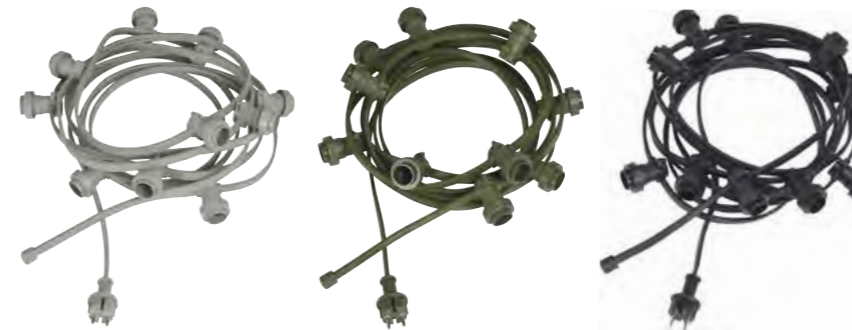

### HILMA OUTDOOR

Art.nr		RRP
HO40-tygnr-2503	40cm	1548kr
HO50-tygnr-2503	50cm	1848kr
HO60-tygnr-2503	60cm	2348kr

E27, inklusive Flex Out sladd.

Bright light string  
1897203-9060