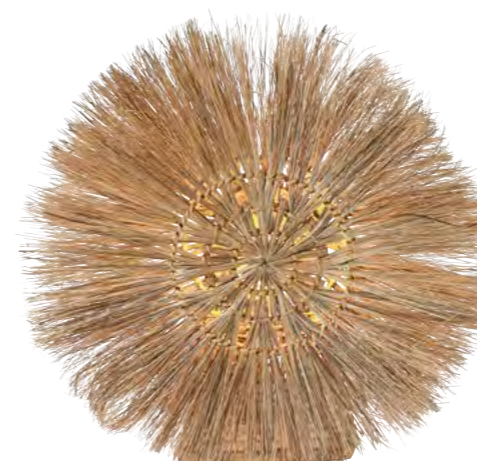

**AMARA BORDSLAMPA**

Art.nr		RRP	Q
5149-1410	Natur 49cm	1699kr	1 st

E14, max 25W, 4m sladd med strömbrytare.

**AGNES BORDSSTJÄRNA**

Art.nr		RRP	Q
5147	Natur 47cm	1799kr	1 st

E14, max 15W. Svart plastsladd 3,5m med väggkontakt och strömbrytare.