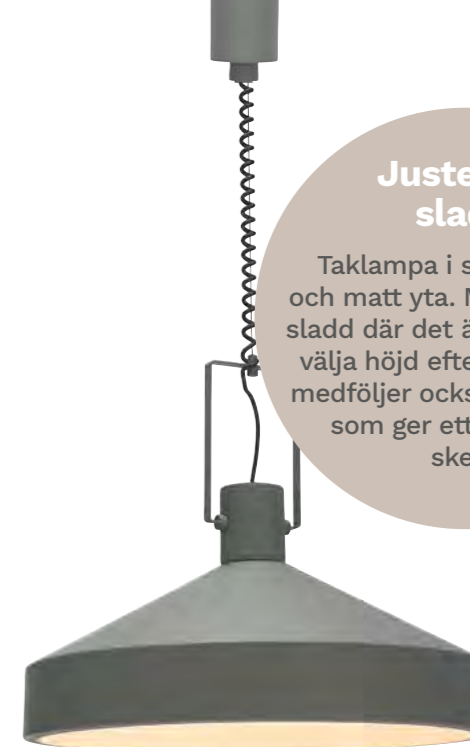

Petal taklampa  
3616002

Elect Led Globe  
1812502

Maja lampskärm  
420-33

Base lampfot  
1445502

Jojo taklampa  
1915518

**Justerbar  
sladd**

Taklampa i svart metall och matt yta. Med justerbar sladd där det är lätt att själv välja höjd efter behov. Det medföljer också en diffuser som ger ett behagligt sken.