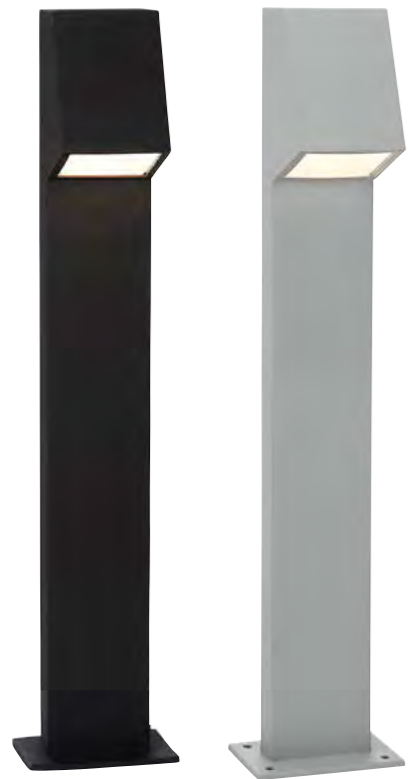

Lys upp vid entrén

Stolpbelysning tillverkad i pulverlackerad metall. Armaturen avger ett brett, rikttningsbestämt och blädfritt sken. Passar utmärkt längs gångar, garageuppfarter, stensättningar med mera. Skruva fast armaturen om den ska vara placerad på trä/trall, om den ska stå på grus köp till markfäste.

Smart uttag

På baksidan av stolpen finns ett uttag som till exempel kan användas vid dammsugning av bilen.

PERFECT LED OPAL

Art.nr 2026005 | RRP 109kr

LUTON STOLPBELYSNING

Art.nr		RRP	Q
121003	230VIP56 svart 100cm	2999kr	1 st
121007	230V IP56 grå 100cm	2999kr	1 st

E27, max 15W. IP56, jordad för fast installation. Fästplatta med förmonterade gängstänger ingår.

LUTON FASADLAMP

Art.nr		RRP	Q
120323	230V IP54 svart 32cm	1499kr	1 st
120327	230V IP54 grå 32cm	1499kr	1 st

E27, max 15W. IP54, jordad för fast väggmontage.

MARKFÄSTE TILL STOLPBELYSNING

Art.nr		RRP	Q
1911220	För Luton, 600mm	699kr	1 st

Metallfäste för ingjutning till stolpbelysningen modell Luton. Stänger i galvad metall. Infästningsgänga i storlek M10.