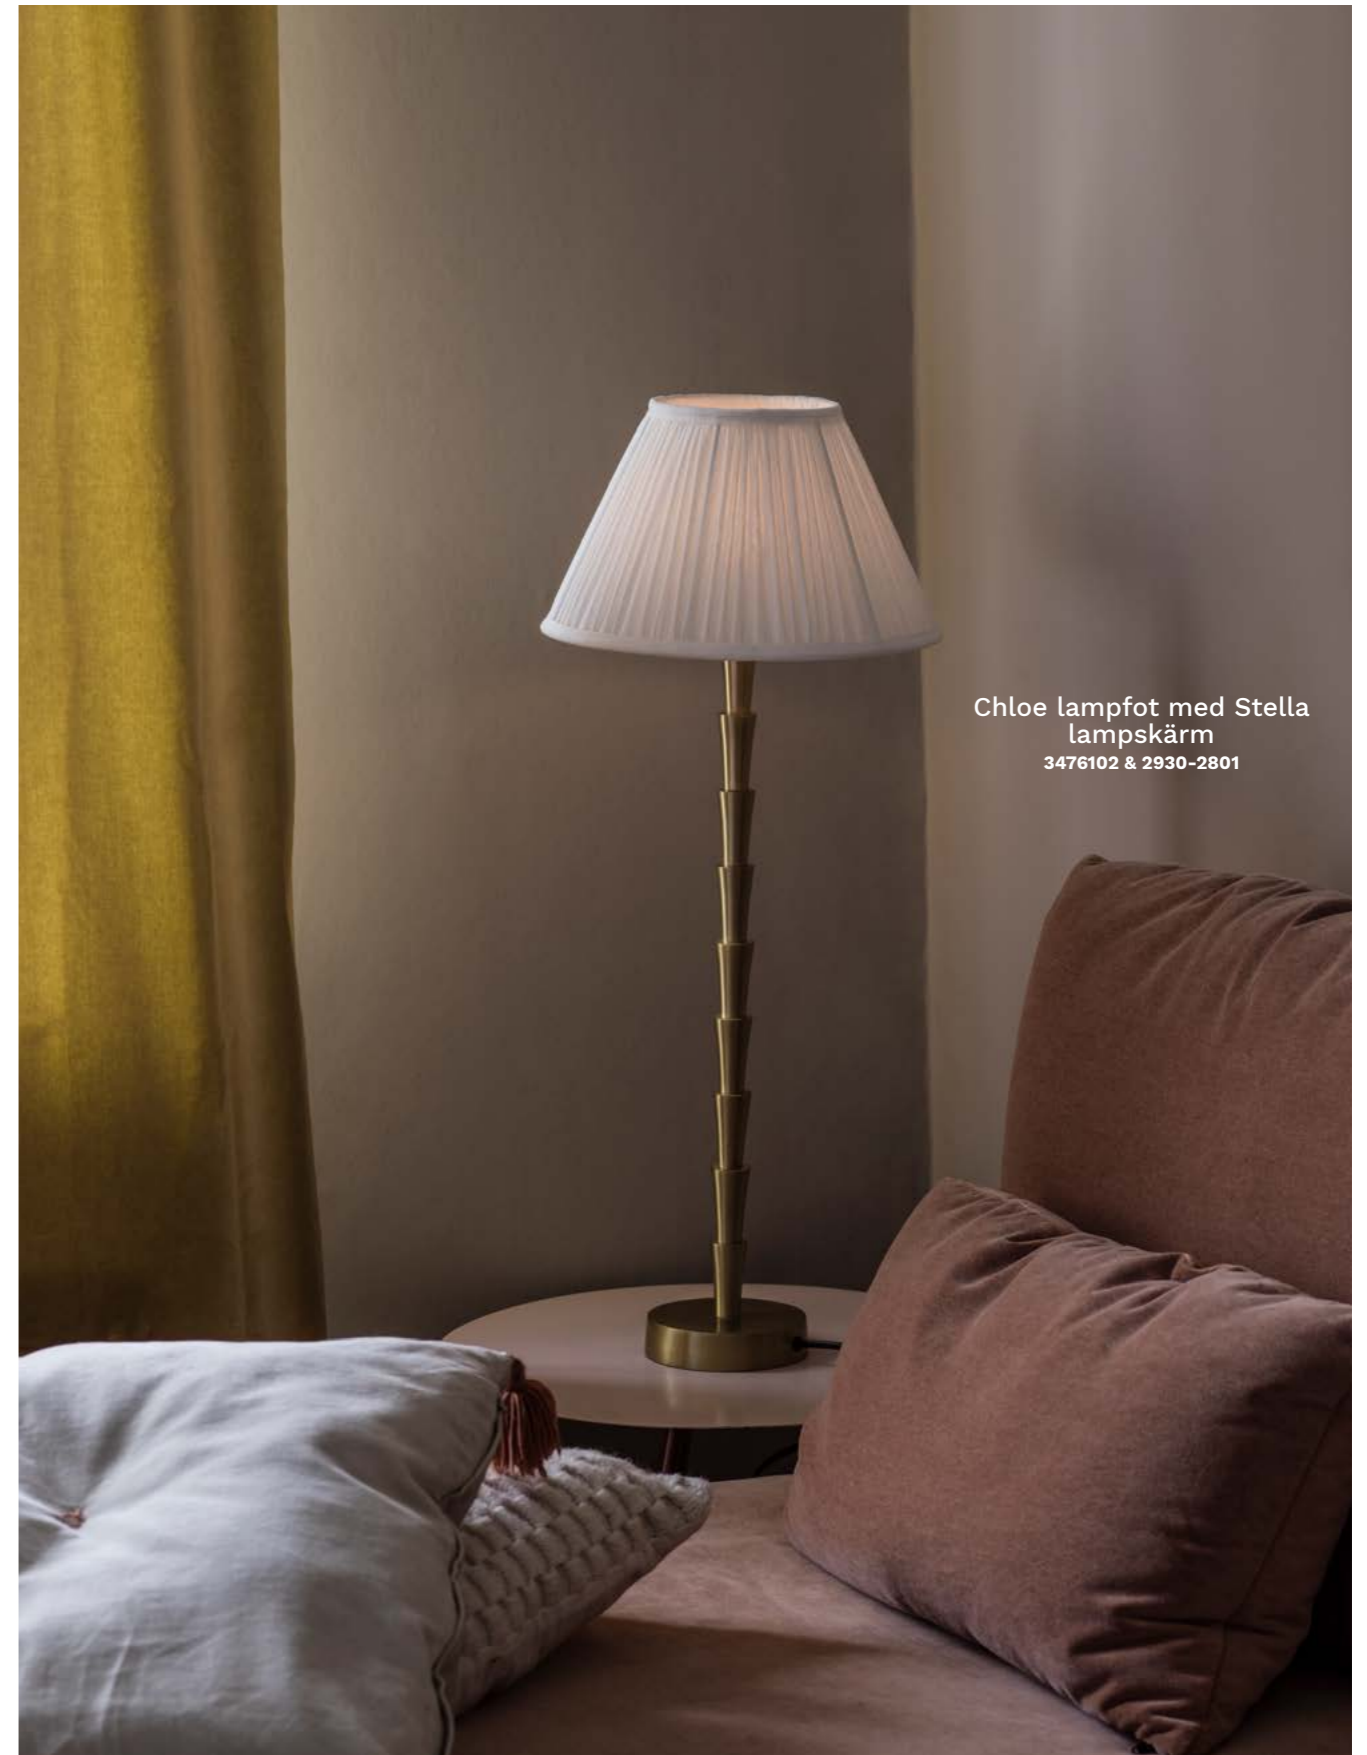

### CHLOE GOLVFOT

Art.nr		RRP	Q
34714302	Guld 143cm	2699kr	1 st
34714303	Matt svart 143cm	2699kr	1 st

E27, max 40W. 1,9m sladd. Strömbrytare på lamphållaren.

Chloe lampfot med Stella lampskärm  
3476102 & 2930-2801