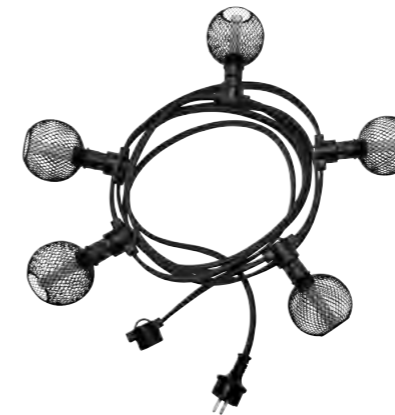

#### VIVI TAKLAMPAN

Art.nr		RRP	Q
2606103-BT02	Svart 61cm	999kr	2 st
2607903-BT02	Svart 79cm	1599kr	1 st

E27, max 40W. Inklusive svart takupphänge.

#### VIVI TAKSKÄRM

Art.nr		RRP	Q
2606103	Svart 61cm	899kr	2 st
2607903	Svart 79cm	1499kr	1 st

Endast skärm, kombinera med valfritt takupphänge.

#### GRID PLAFOND

Art.nr		RRP	Q
2603503	Svart 35cm	1099kr	2 st

E27, max 2x25W. Krokupphäng.