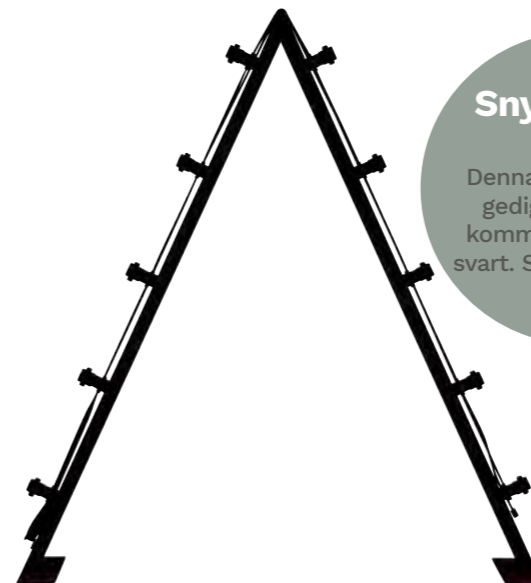

#### FJÄRRSTRÖMBRYTARE

Art.nr		RRP	Q
1910103	1-pack, 6cm	249kr	40 st

Max 3000W

Hanoi golvsärmar med Flex Outlampupphäng och Future led ljuskällor

Bright ljusstake  
1892503-8060

**Snygg, matt svart**

Denna populära och gedigna ljusstake kommer även i matt svart. Snygg både inne och ute.