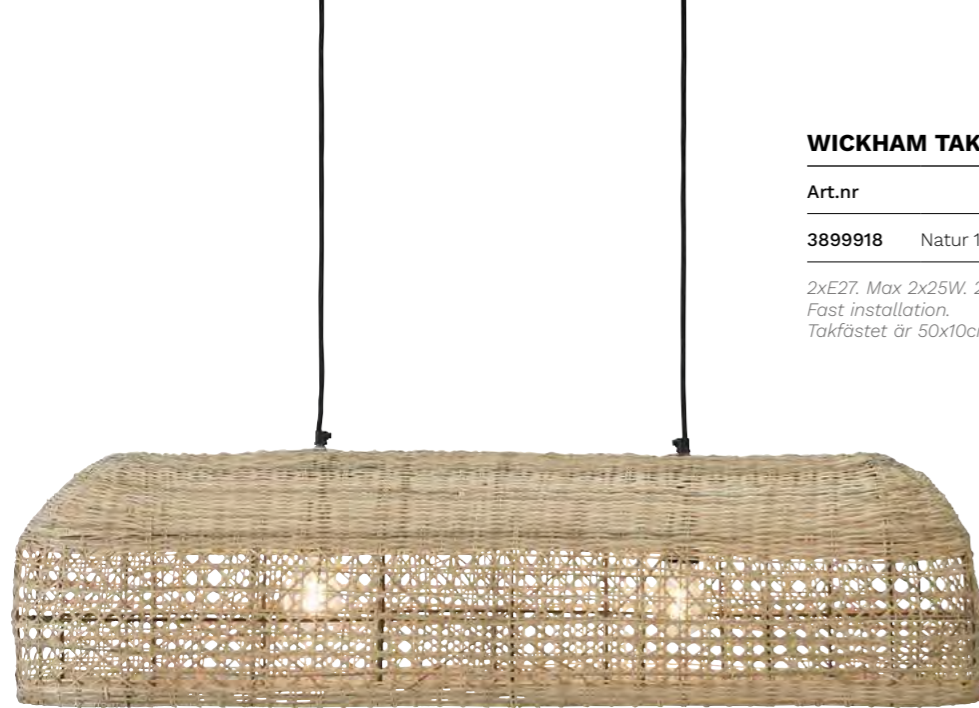

## KAREN TAKLAMPAN

Art.nr	RRP	Q
5250-BT02 Natur 50cm	2699kr	1 st
5270-BT02 Natur 70cm	3999kr	1 st
5290-BT02 Natur 90cm	6999kr	1 st

E27, max 40W. 1,2m sladd med takkopp för krokupphäng.