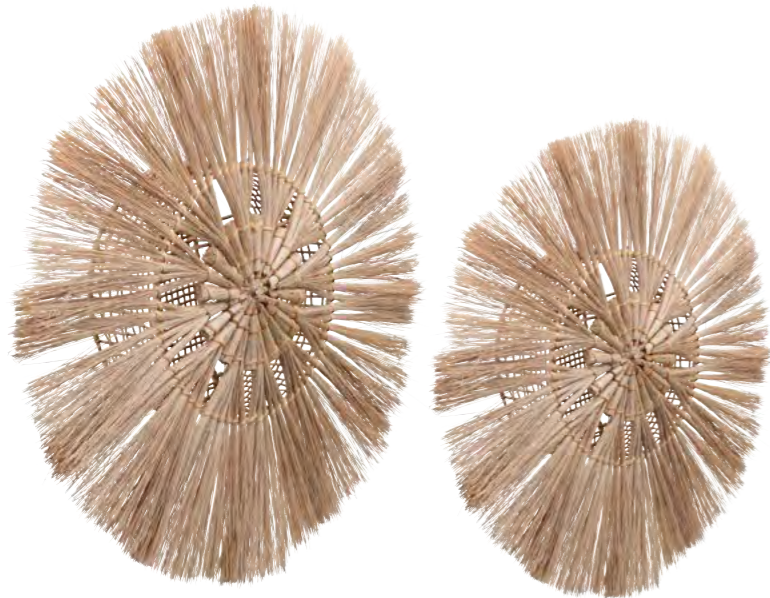

E27, max 25W. 1,2m sladd med takkopp för krokupphäng.

**MARTHA TAKLAMPA**

Art.nr		RRP	Q
5331-BT02	Natur/svart 38,5cm	1699kr	4 st
5338-BT02	Natur/svart 50cm	2399kr	1 st

E27, max 25W. 1,2m sladd med takkopp för krokupphäng.