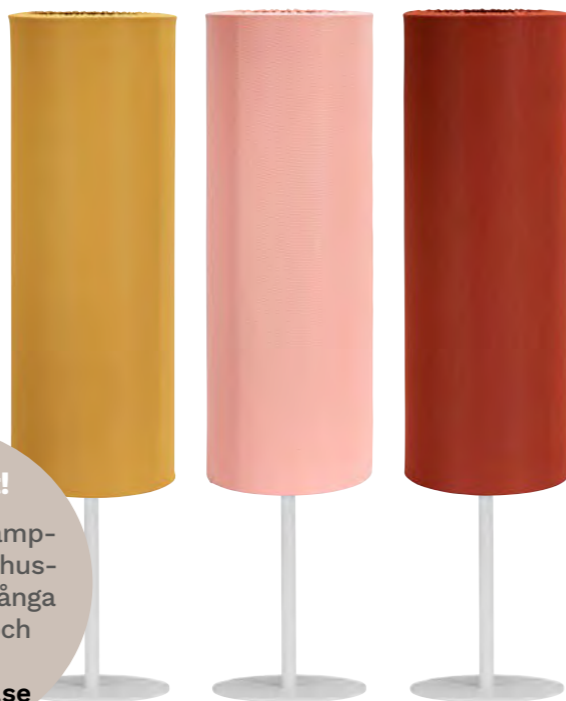

AGNAR GOLVLAMPA

Art.nr	Färg	Höjd	Bredd	RRP	Q
12150-70-3791	Saffran	100 cm	25 cm	1999kr	2 st
12150-70-3792	Rosa	100 cm	25 cm	1999kr	2 st
12150-70-3795	Rost	100 cm	25 cm	1999kr	2 st

E27 lamphållare, specialfäste för lampskärmen. IP44

ANUND GOLVLAMPA

Art.nr		RRP	Q
1219007-5003	Utomhus 190cm	4999kr	1st

E27 Golvlampen kommer med 6 st clips som används för att fästa Flex Out kabel, svart 5 m, som följer med i paketet. Ca 2m kabel kommer att sticka ut från foten vid basen. Skärm köpes separat.