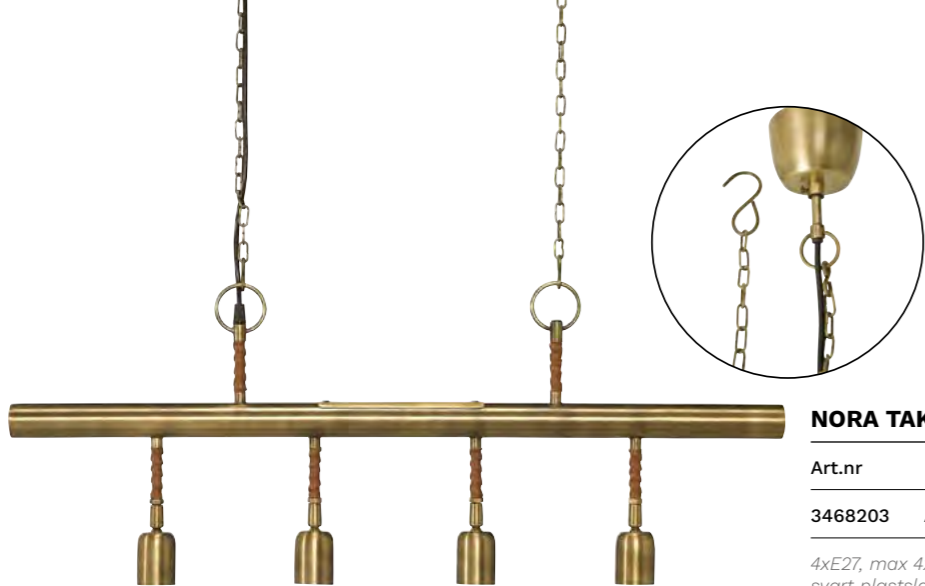

#### MARLOW TAKKRONA

Art.nr		RRP	Q
3594503	Svart 45cm	2199kr	1 st

E27, max 40W. 1m svart plastkabel & metallvajer. Kommer med takkopp för krokupphäng. Takkoppens diam 11,5cm. Kommer delvis monterad, metallstavar hängs på separat.

#### MARLOW TAKKRONA

Art.nr		RRP	Q
3596003	Svart 60cm	2499kr	1 st

E27, max 40W. 1m slodd, E27, max 40W. 1m svart plastkabel & metallvajer. Kommer med takkopp för krokupphäng. Takkoppens diam 11,5cm. Kommer delvis monterad, metallstavar hängs på separat.

#### MARLOW TAKKRONA

Art.nr		RRP	Q
3596090	Svart 90cm	3299kr	1 st

2xE27, max 2x40W, 2 x 1m svart plastkabel och metallvajer. Fast montering av takplattan 65,5x11cm. Takkronan kommer delvis monterad, metallstavar hängs på separat.

#### EMPIRE LAMPFOT

Art.nr		RRP	Q
3054003	Svart 40cm	1099kr	6 st
3055603	Svart 56cm	1699kr	4 st
3057703	Svart 77cm	2299kr	2 st

E27, max 40W. 2m svart textilsladd med strömbrytare.