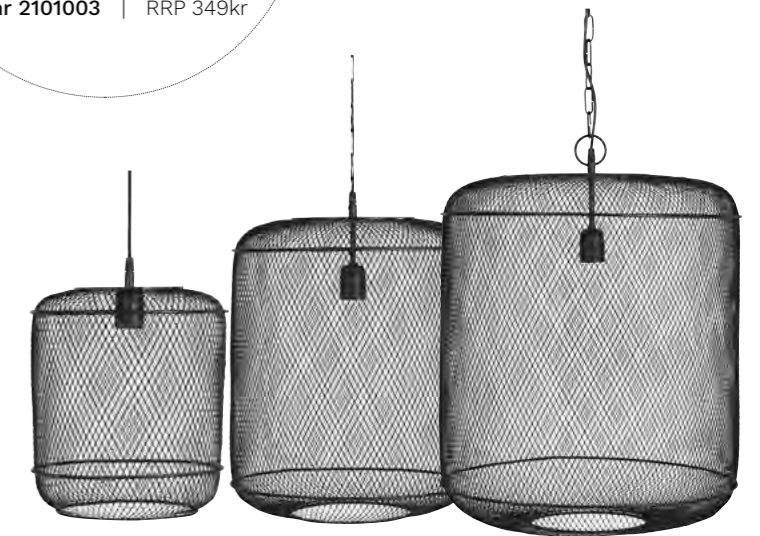

#### GRID PLAFOND

Art.nr		RRP	Q
2603503	Svart 35cm	1099kr	2 st

E27, max 2x25W. Krokupphäng.

#### GRID LED PKT E14

Art.nr		RRP	Q
1897143-8010	5xLjuskällor, 4,2m	1899kr	1 st

Ljusslinga med 2x1,5mm<sup>2</sup> platt gummikabel. Ljusslingan levereras med 5 st E14 dekorativa LED ljuskällor och som används inomhus. Ljuskällorna har 2700K i färgtemperatur och ett vackert sken omslutna i svart lackerad metallnät. Ljusslingan har total längd på 4,2m.

#### GRID TAK/FÖNSTERLAMP

Art.nr		RRP	Q
2602703	Svart 27cm	999kr	1 st

E27, max 40W. 3,5m textilsladd med väggkontakt. Kan även ställas som en bordslampa.

#### GRID TAKLAMPAN

Art.nr		RRP	Q
2604003	Svart 40cm	1499kr	1 st
2605203	Svart 52cm	1999kr	1 st

E27, max 40W. 1,6m sladd och 90cm kedja. Takkopp i samma färg som lampan.