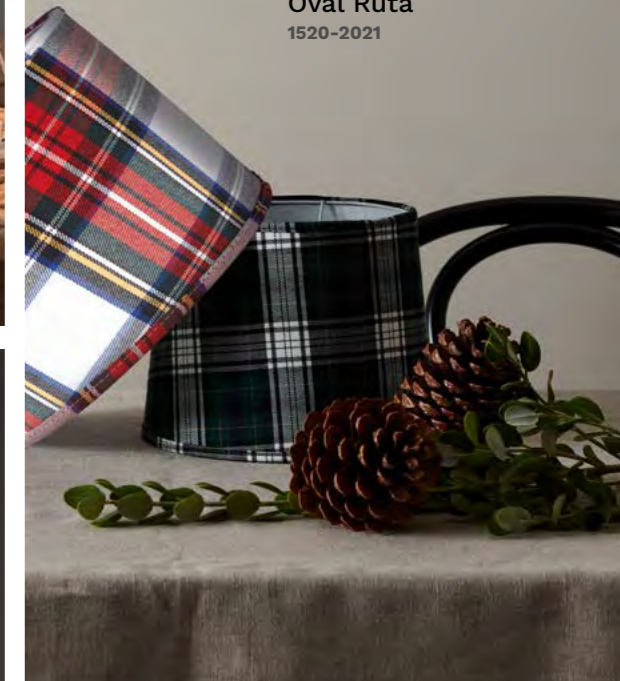

Sofia Ruta
430-2022

Oval Ruta
1520-2021