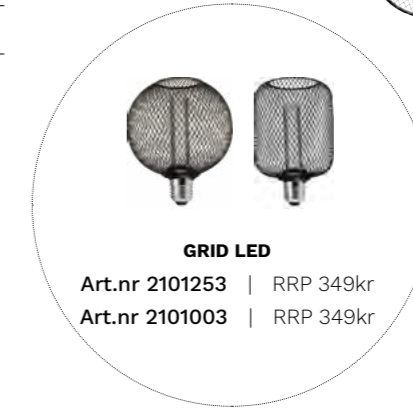

#### GRID PLAFOND

Art.nr		RRP	Q
2603503	Svart 35cm	1099kr	2 st

E27, max 2x25W. Krokupphäng.

#### GRID LED PKT E14

Art.nr		RRP	Q
1897143-8010	5xLjuskällor, 4,2m	1899kr	1 st

Ljusslinga med 2x1,5mm<sup>2</sup> platt gummikabel. Ljusslingan levereras med 5 st E14 dekorativa LED ljuskällor och som används inomhus. Ljuskällorna har 2700K i färgtemperatur och ett vackert sken omslutna i svart lackerad metallnät. Ljusslingan har total längd på 4,2m.