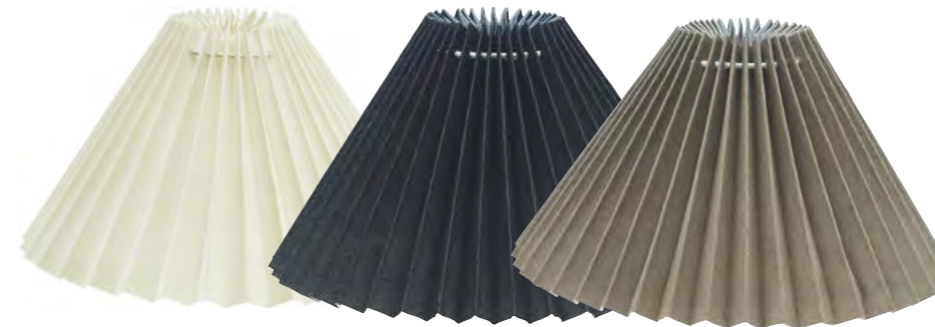

### Linnelook

Stilrena skärmar utan kantband i linnelook med fin struktur.

**Astrid veckad lampskärm**  
3625-010

**Riley lampfot**  
3502818

**Siv lampskärmar**

**Siv tak-/fönsterlampa**  
5025-9256-E27

**010** - Krämvit