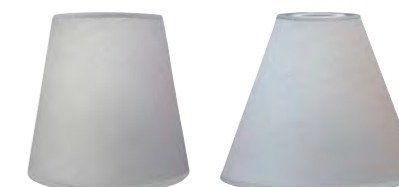

CIA TOPPRINGSKÄRM

Art.nr	RRP
1420-tyg 20cm	219kr

E27 Toppringsfäste