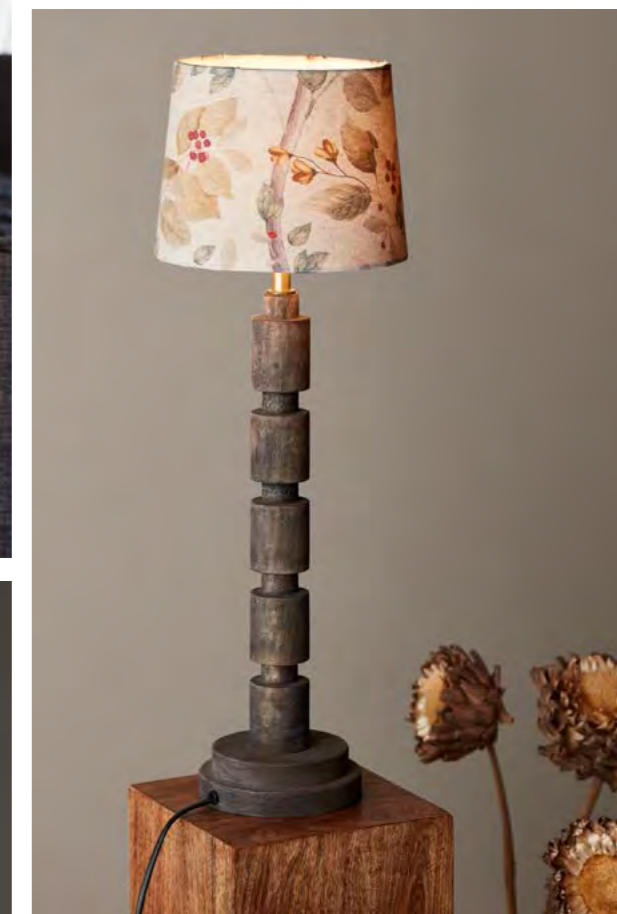

### TURI LAMPFOT

Art.nr		RRP	Q
3915508	Burn brown 45cm	2499kr	2 st
3914503	Svartbrun 45cm	2499kr	2 st

E27, max 40W. 1,9m sladd med strömbrytare.

Turi lampfot  
3915508

Sofia lampskärm Seedpod  
435-3010

William lampfot  
1344307