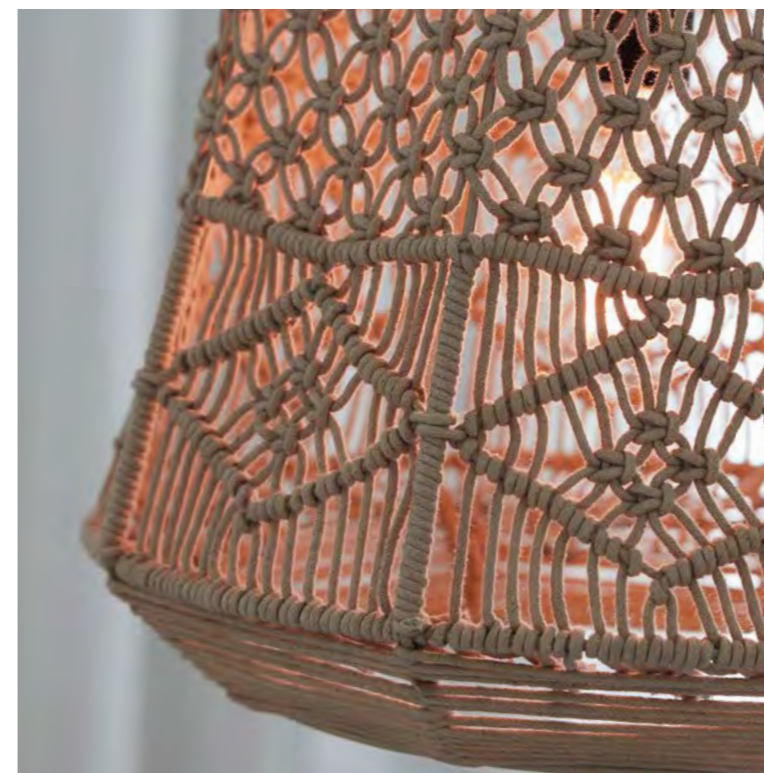

E27, max 40W, 1,5m sladd. Takkopp för takupphäng.

**HALEY TAKLAMPA**

Art.nr		RRP	Q
3284310	Beige 43cm	3499kr	1 st

E27, max 40W, 1,3m kedja och 1,5 sladd. Krokupphäng.

**Jippie taklampa**  
3904018

**Rio taklampa**  
3742813