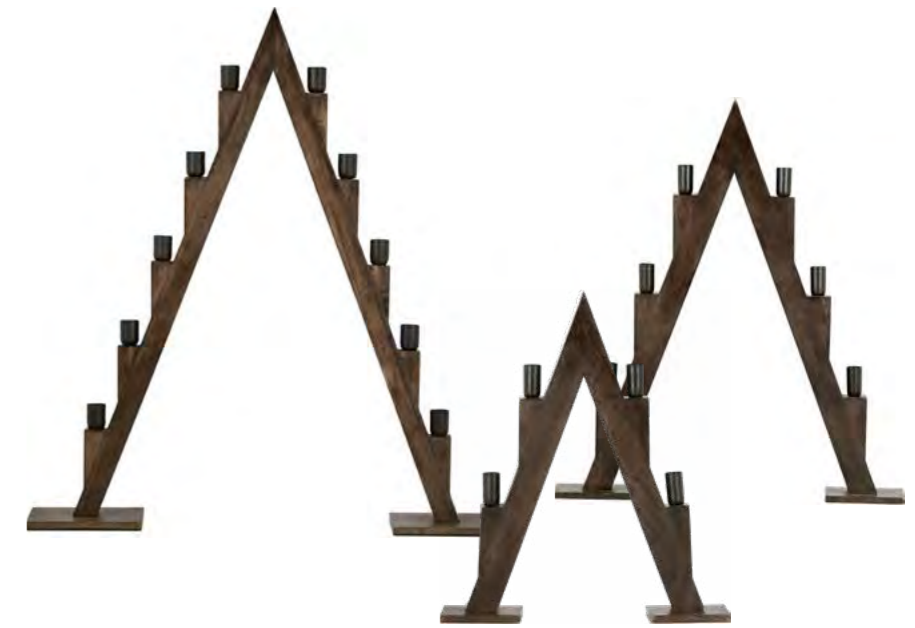

TORSBY LJUSSTAKE

Art.nr		RRP	Q
3435608	Brown wood 56cm	1199kr	2 st

E14, max 4x25W, 1,6m sladd med dimmer.

ELECT LED FILAMENT

Art.nr		RRP	Q
1804003	Kron Gold 35mm	109kr	200 st

E14 170lm 25000H 3,5W Ra90 2100K A+

SHAPED LED FILAMENT

Art.nr		RRP	Q
1701102	Gold Heart	99kr	50 st
1701202	Gold Star	99kr	50 st

E27, 150lm, 20000H, 2W, Ra80, 2200K, A+