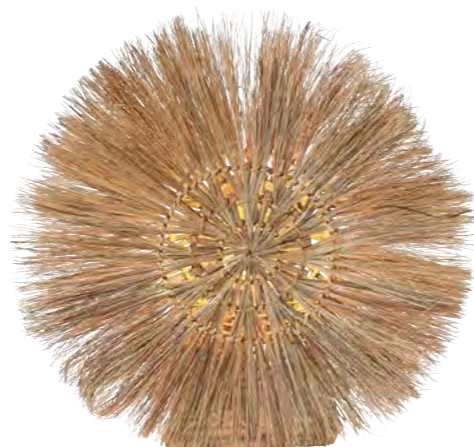

AMARA BORDSLAMPA

Art.nr		RRP	Q
5149-1410	Natur 49cm	1699kr	1st

E14, max 25W, 4m sladd med strömbrytare.