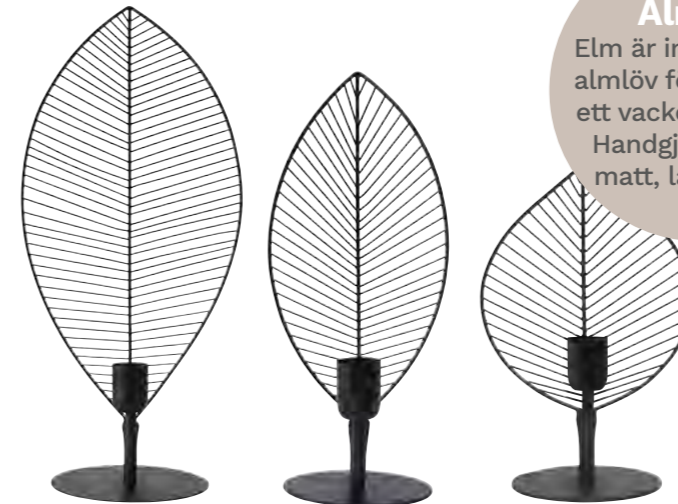

Almlöv

Elm är inspirerad av almlöv för att skapa ett vackert ljusspel. Handgjorda, med matt, lackad yta.

ELM BORDSLAMPA

Art.nr	Höjd	RRP	Q
3733203	Svart 32,5cm	599kr	4 st
3734203	Svart 42cm	799kr	4 st
3735803	Svart 58cm	999kr	4 st

E27, max 40W. 1,8m sladd med strömbrytare.