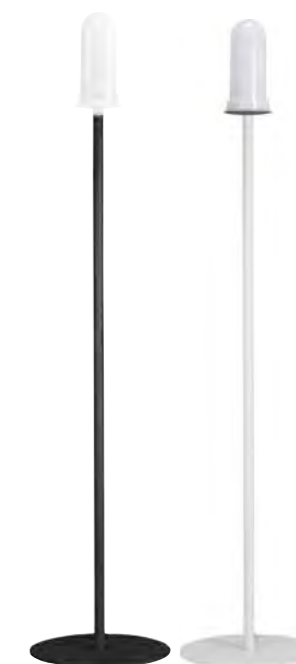

#### SAIGON LAMP SKÄRM

Art.nr		RRP	Q
6738	Svart 38cm	849kr	1 st
6838	Grå 38cm	849kr	1 st

Specialfäste, passar bara till Agnar golvfot.