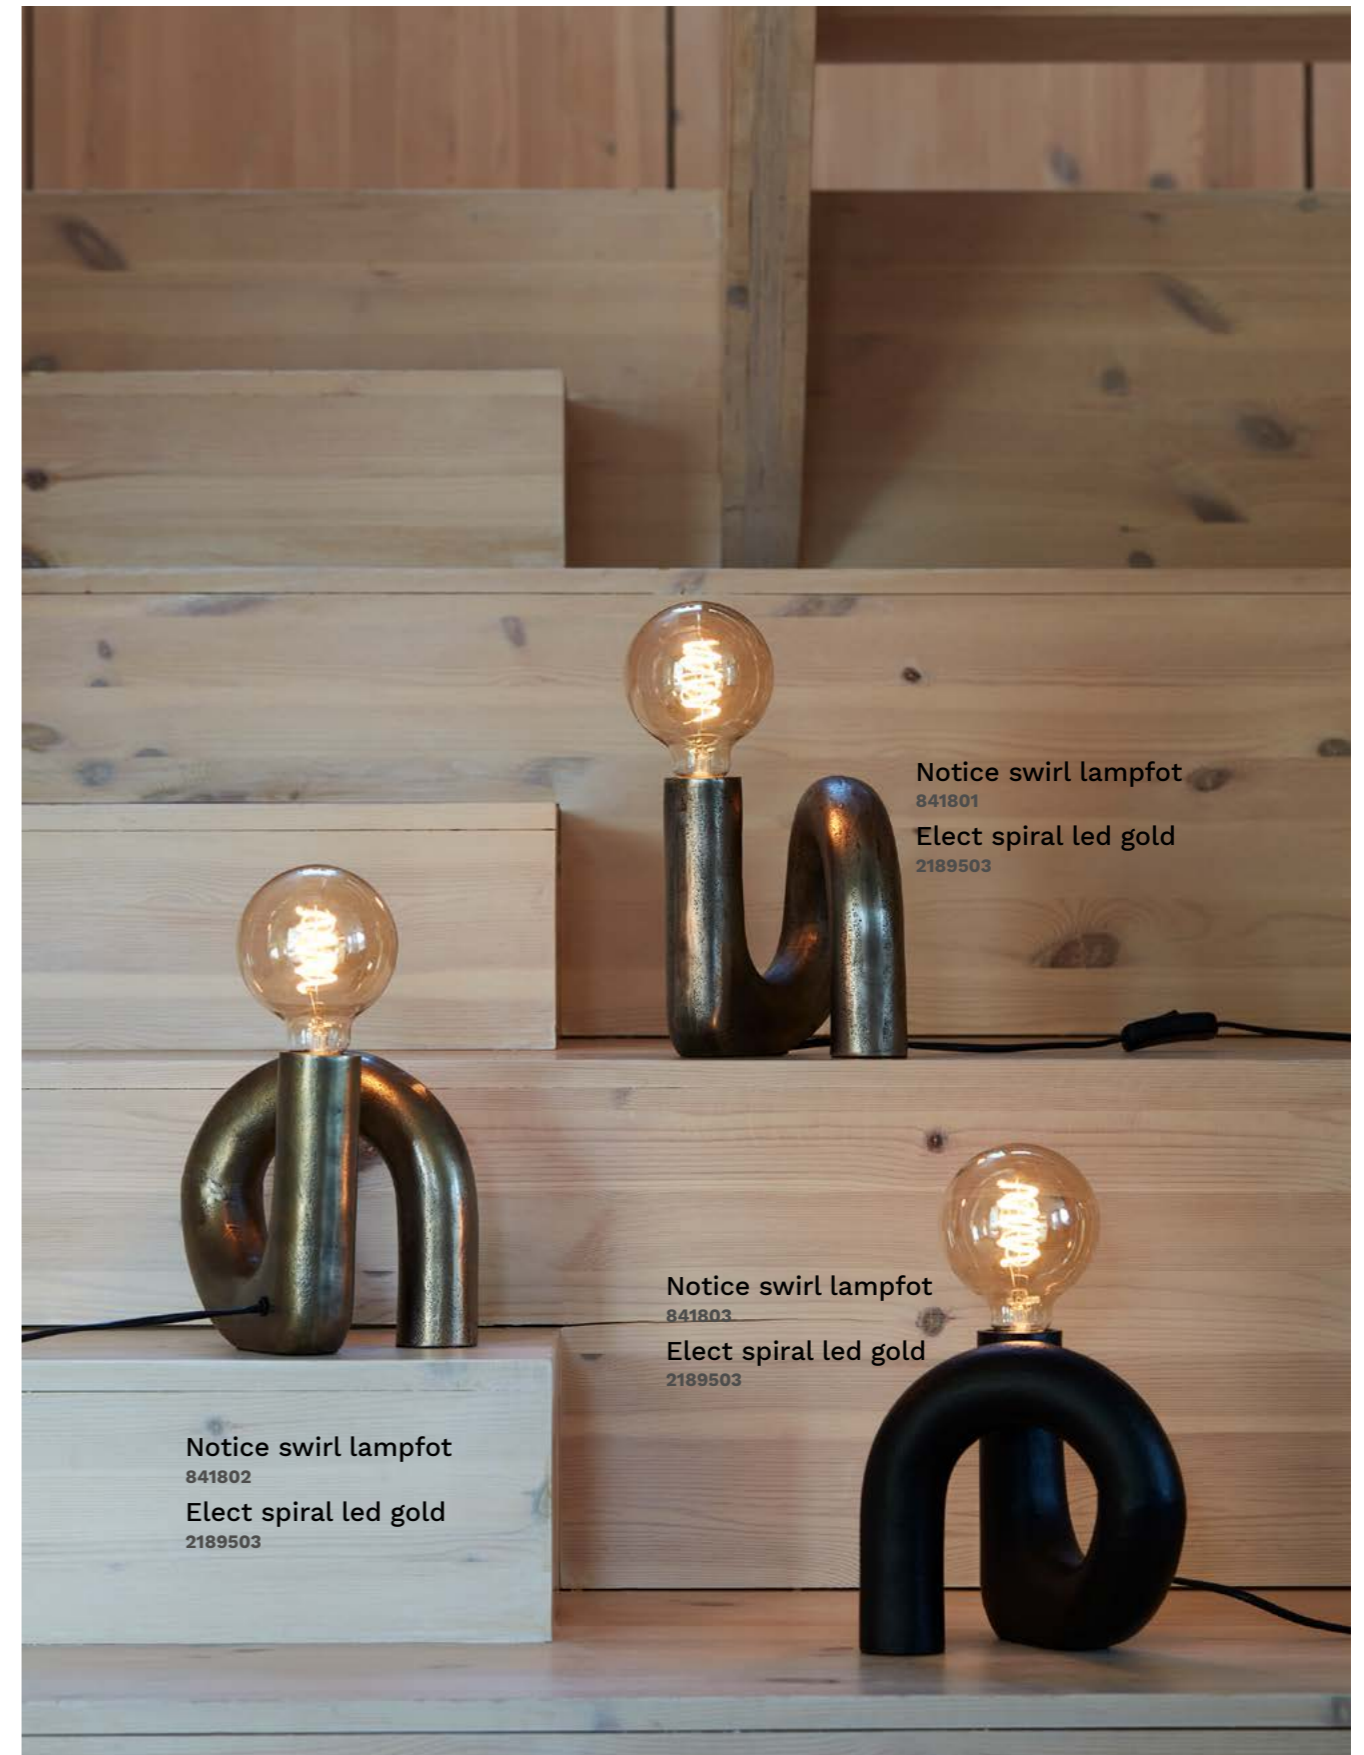

### CIRCLE LAMPFOT

Art.nr		RRP	Q
1194301	Råsilver 43cm	999kr	4 st
1195401	Råsilver 54cm	1299kr	4 st
1194302	Råmässing 43cm	999kr	4 st
1195402	Råmässing 54cm	1299kr	4 st

E27, max 40W. 1,8m sladd.

Notice swirl lampfot  
841801