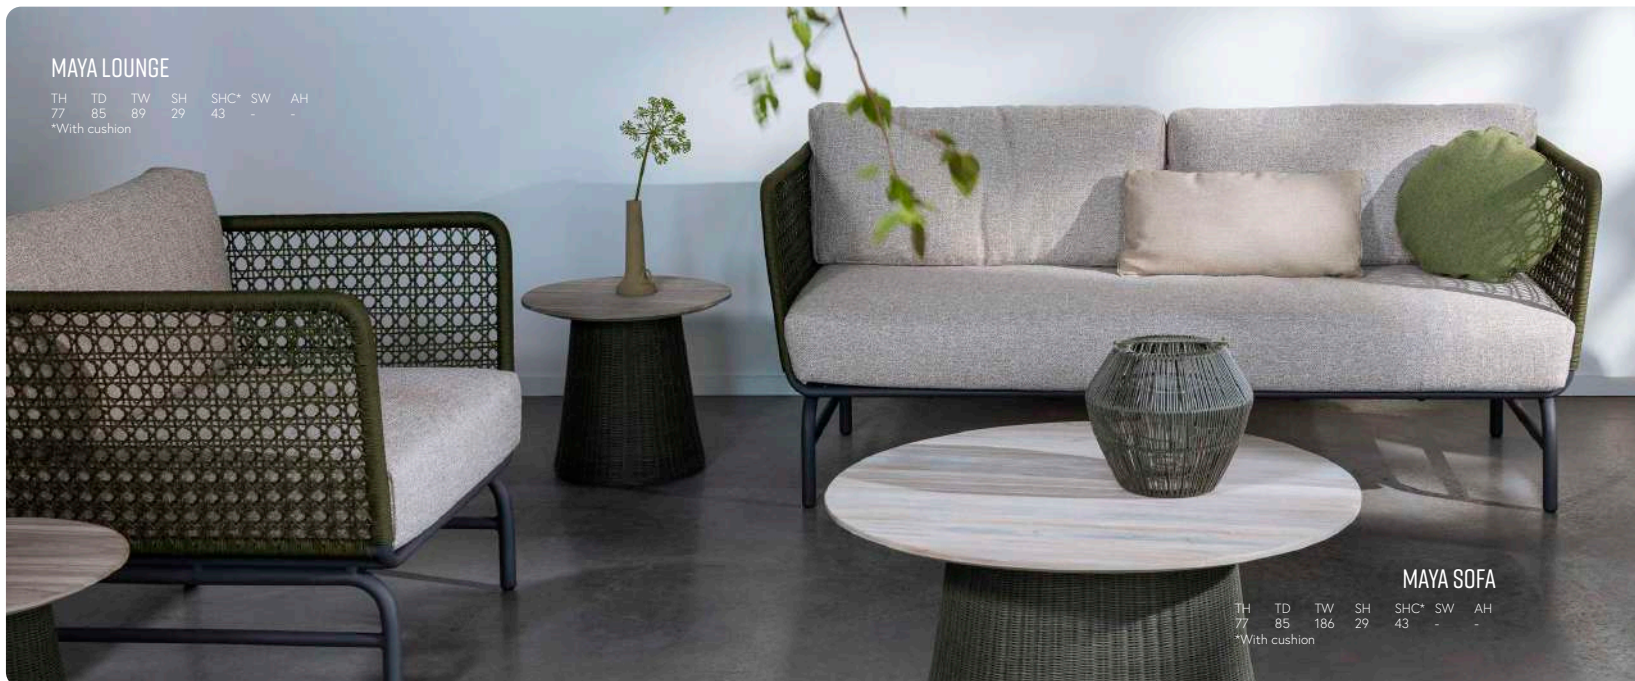

TH	TD	TW	SH	SD	SW	AH
79	60	62	46	-	-	-

ARIOSO TABLE ROUND

Ø70X76 CM

ARIOSO TABLE SQUARE

70X70X76 CM

MAYA LOUNGE

TH	TD	TW	SH	SHC*	SW	AH
77	85	89	29	43	-	-

*With cushion