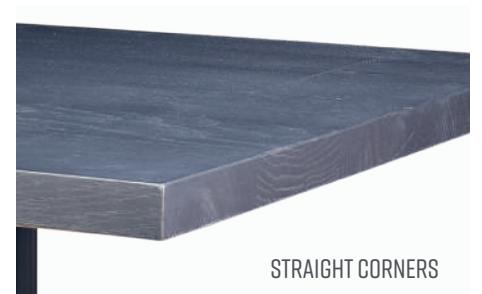

GLORIA 3 CM
PEPPER

70x70x76

COUNTRY 4 CM
SURF

70x70x76

BONN 5 CM
SALT

70x70x76

ROUND CORNERS 3,5 CM
PEPPER

70x70x76