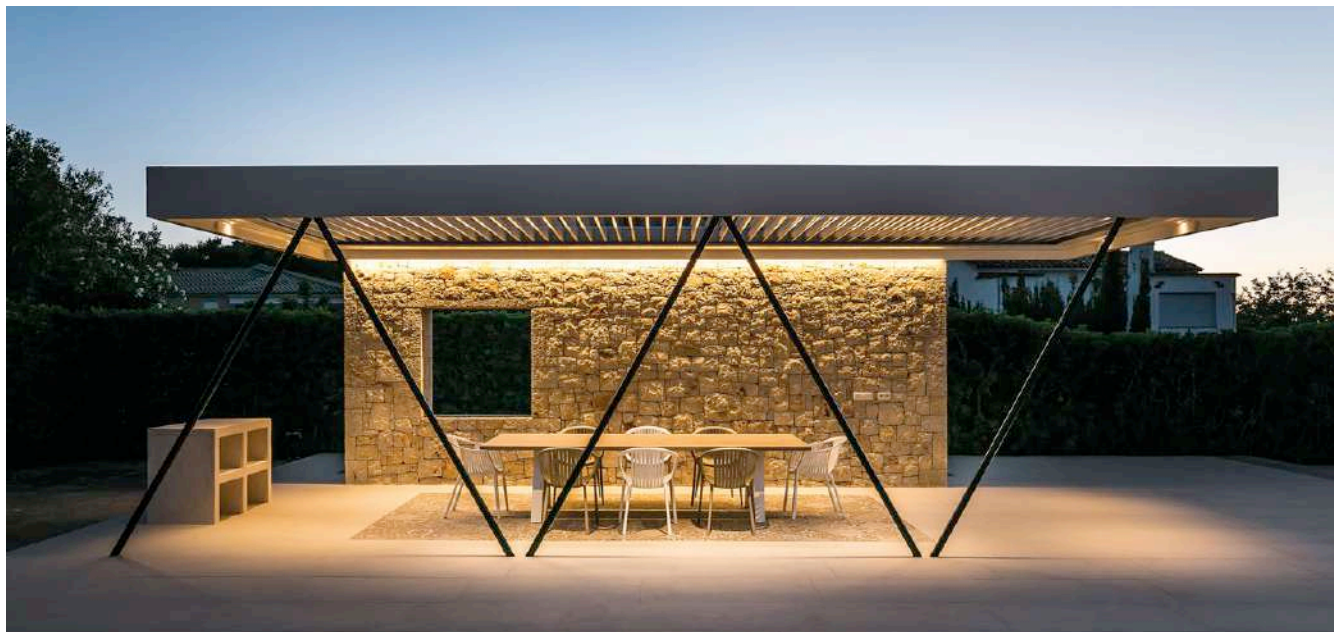

Cenador en las Rotas de Dénia

Denia, Spain

Project: Private House

Architect: Destudio

Product: Tatami armchair