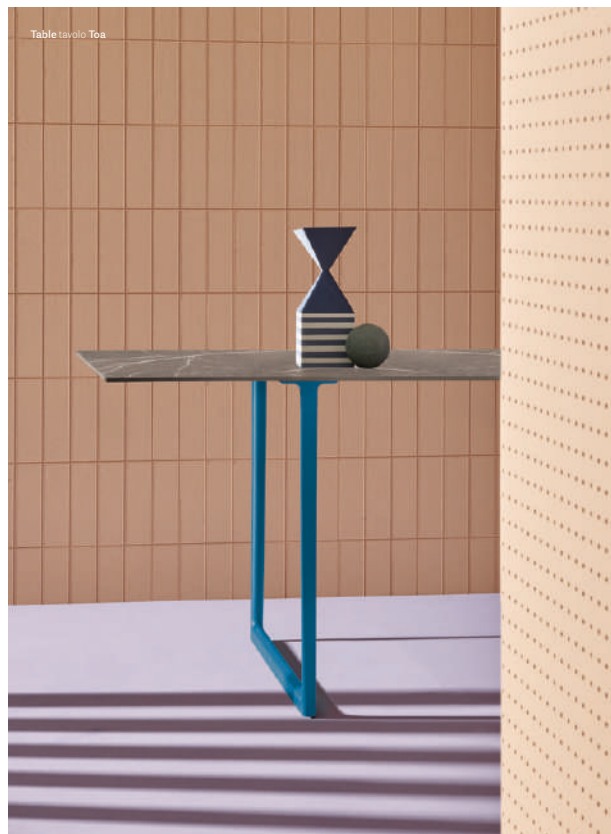

TOA300X100