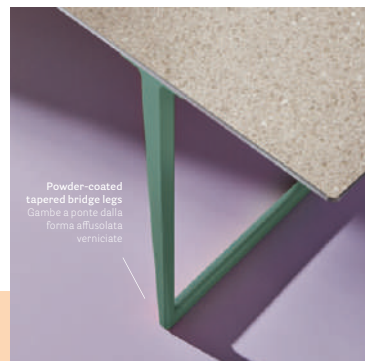

TOA300X100