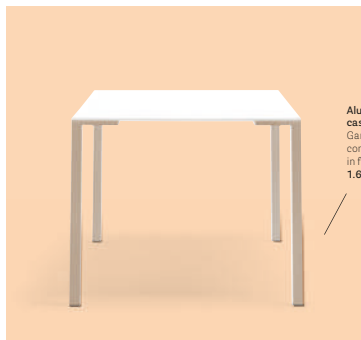

TABLE

TG_159X89