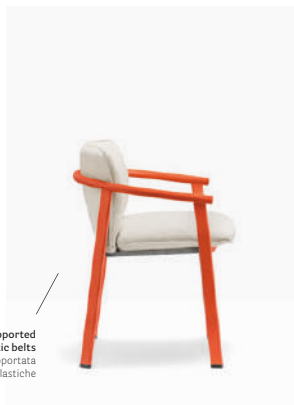

ARMCHAIR

3684

ARMCHAIR