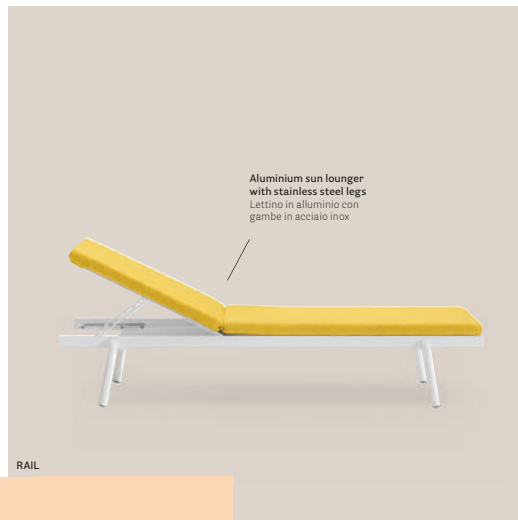

SUN LOUNGER