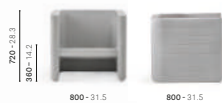

SIZES / DIMENSIONI

mm - in

625

Polyethylene lounge armchair