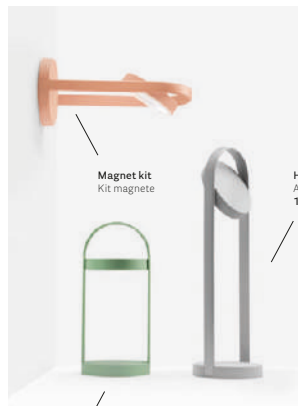

LIGHTING

Magnet kit
Kit magnete

Height
Altezza
19.7 in, 500 mm

Height
Altezza
13.0 in, 330 mm