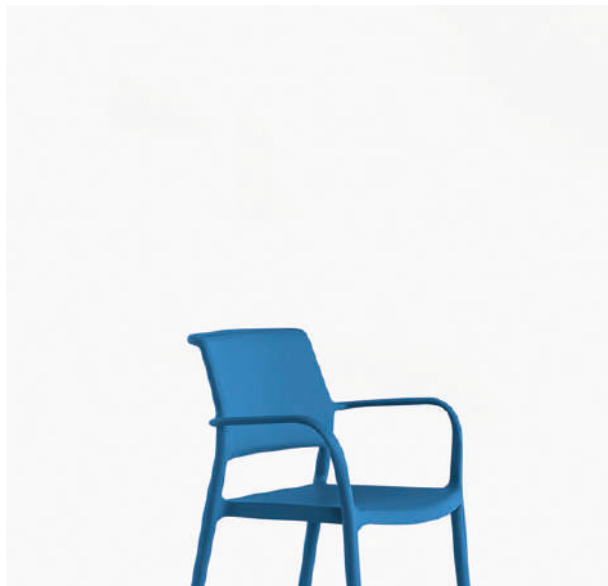

SIDE CHAIR

Seat height  
Altezza seduta  
18.1 in, 460 mm

ARMCHAIR

SIDE CHAIR - ARMCHAIR

Handle in the upper  
part of the backrest  
Maniglia nella parte  
alta dello schienale

ARMCHAIR

315

LOUNGE ARMCHAIR