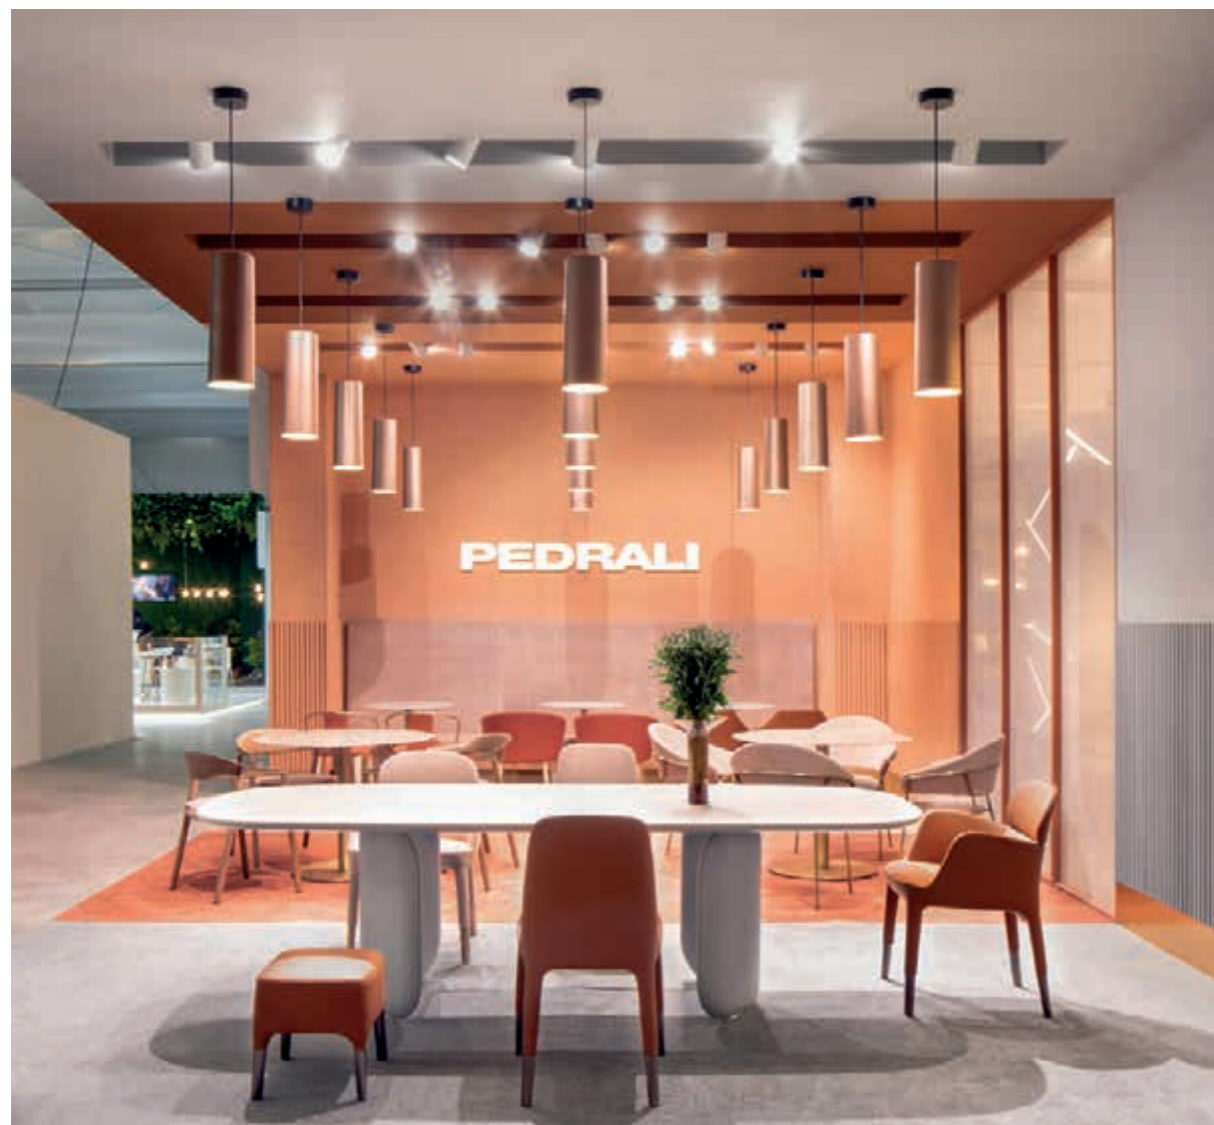

Downtown Design 2019

Dubai, UAE

Project: Exhibition stand

Architects: CalviBrambilla

Products: Elinor table, Ester side chair, armchair and bag-rest pouf, Jazz armchair, Vic armchair, Héra armchair, Nym armchair, Modus modular seating, Elliot table, Inox table, Jamaica armchair, TO.BE lighting

SIZES / DIMENSIONI

ELN 150X150

Table, upholstered base, solid laminate or glass top

ELN 200/260/300X110

Table, upholstered base, solid laminate or glass top

EXAMPLES OF COMBINATIONS / ESEMPI DI CONFIGURAZIONI

FINISHES / FINITURE

solid laminate top / ripiano in stratificato

lacquered glass top / ripiano in vetro laccato

CFP_BI

FNP3455*
Carrara Arabescato

FNP3452*
Black Kandia

Fenix® Nero

BIA

*Anti-fingerprint
Anti-impronta

fabrics / tessuti

→ see booklet for finishes
vedi catalogo finiture