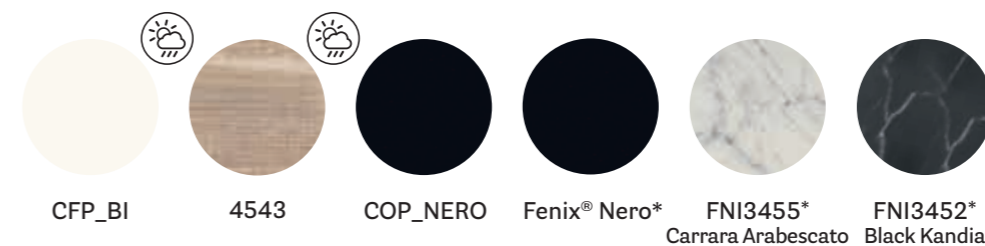

FINISHES / FINITURE

solid laminate top / ripiano in stratificato

*Anti-fingerprint
Anti-impronta

marble top
ripiano in marmo