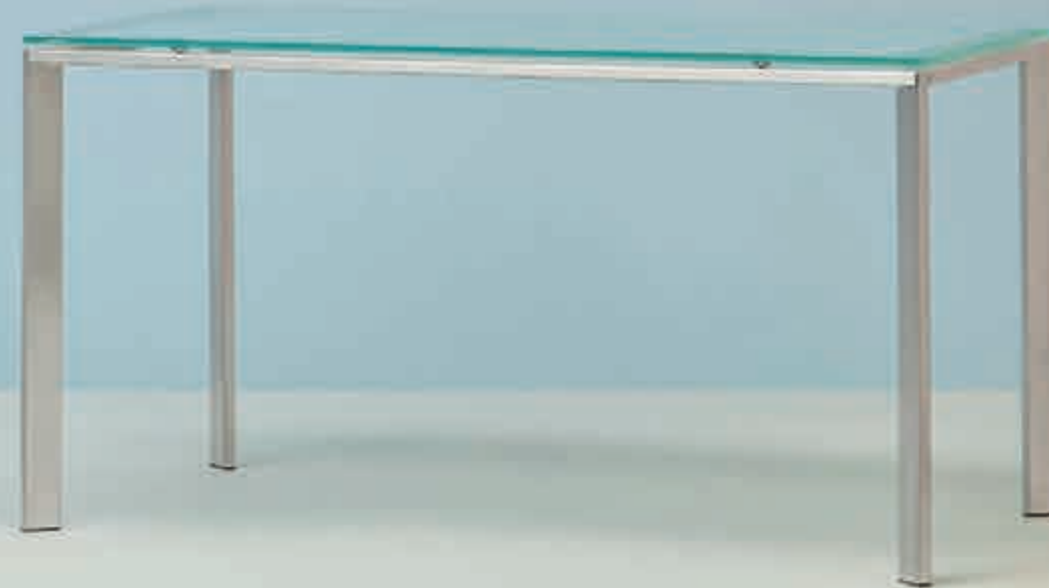

## Rational stability

DESIGN  
Pedrali R&D, 2004

EN — Logico table is the expression of a rational design.  
The steel legs in rectangular section, are rotated at 45 degrees  
compared to the edge of frame in which they are inserted.  
IT — Il tavolo Logico è espressione di un progetto razionale.  
Le gambe in acciaio a sezione rettangolare sono ruotate  
di 45 gradi rispetto alle estremità del telaio nel quale si innestano.