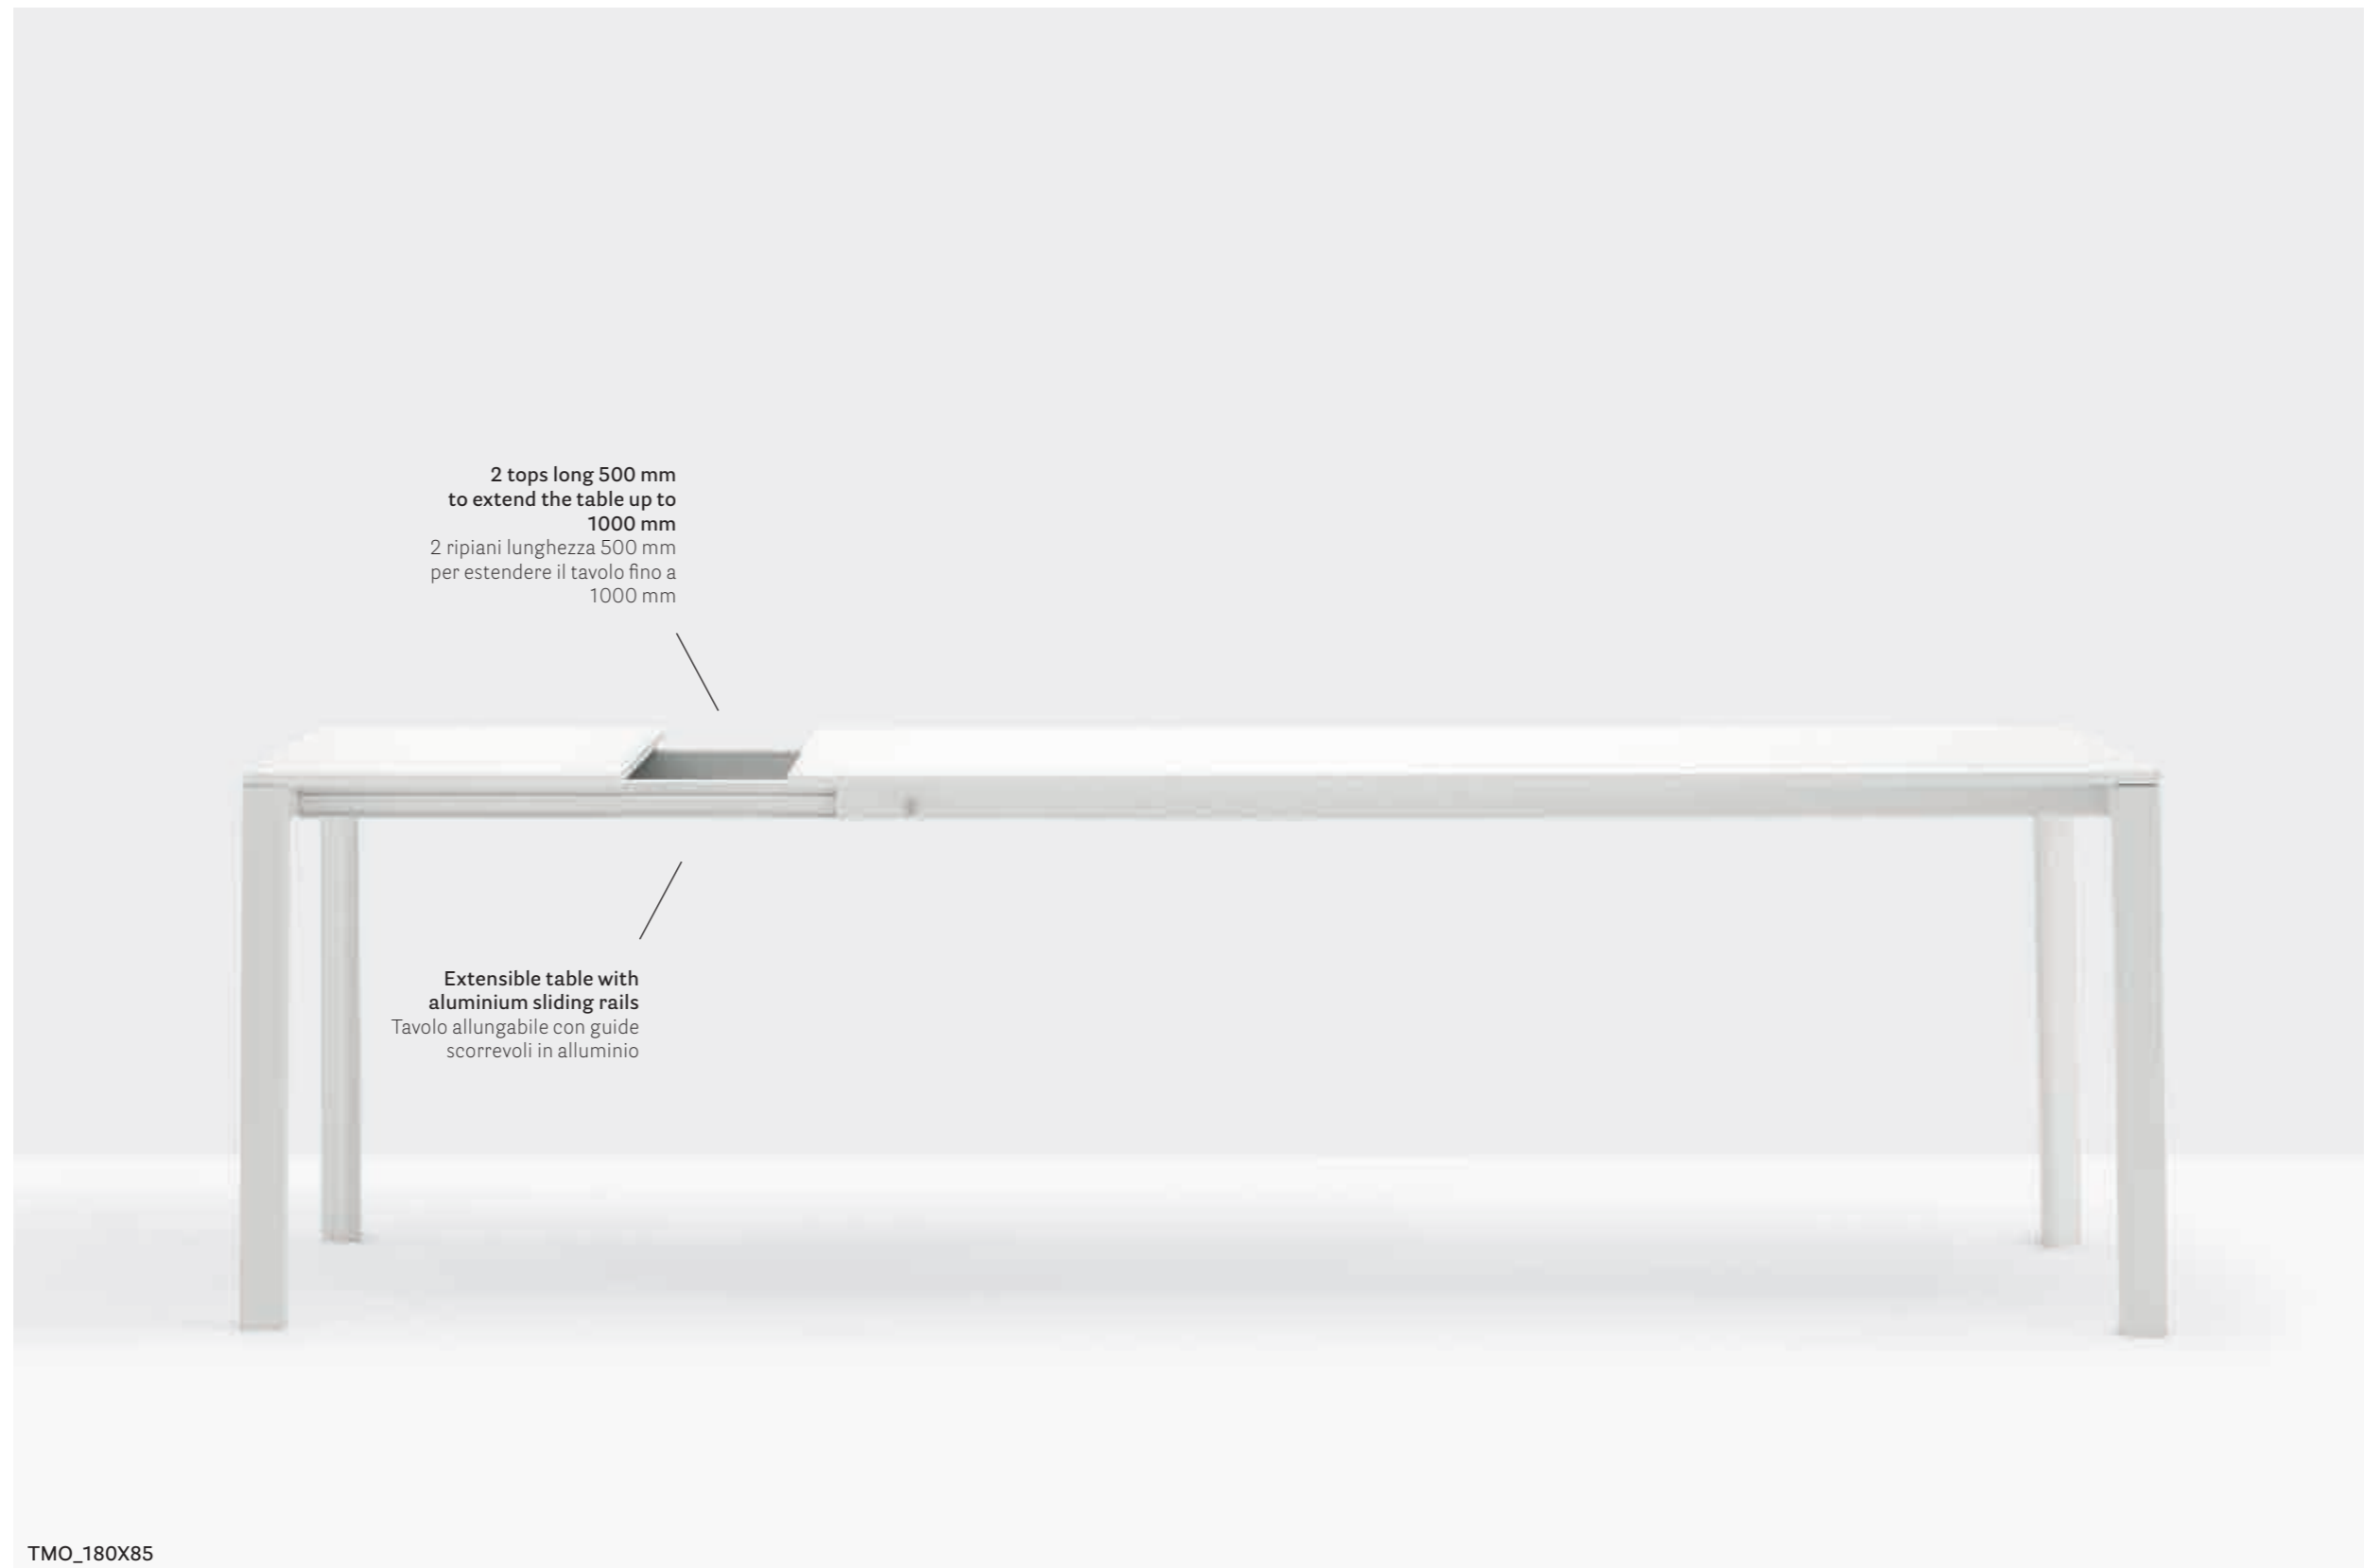

Table
Tavolo