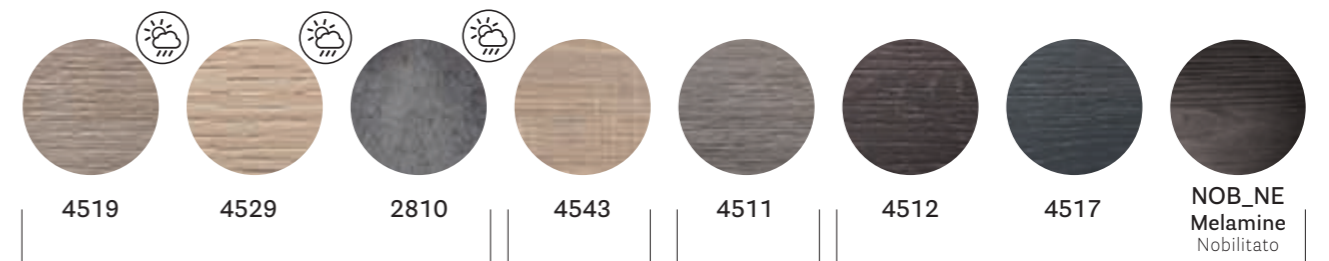

coated oak legs / gambe in rovere verniciato

solid laminate top / ripiano in stratificato