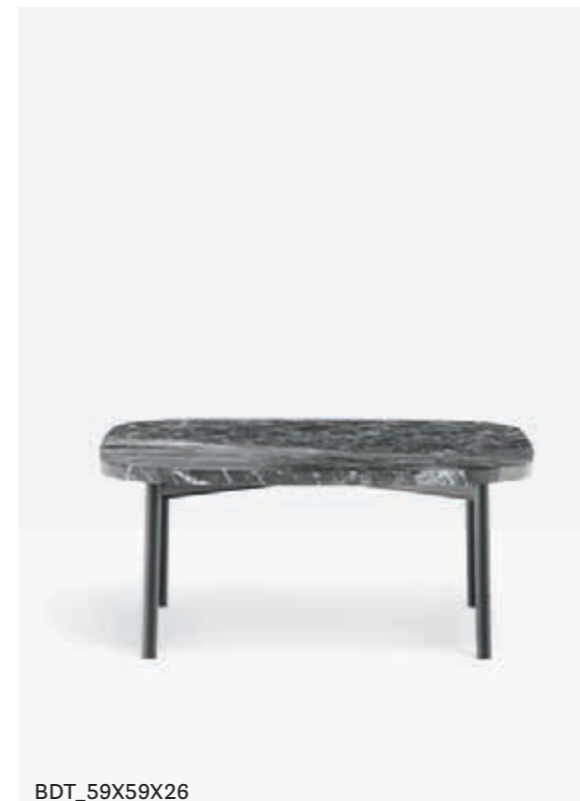

Coffee table

Tavolino