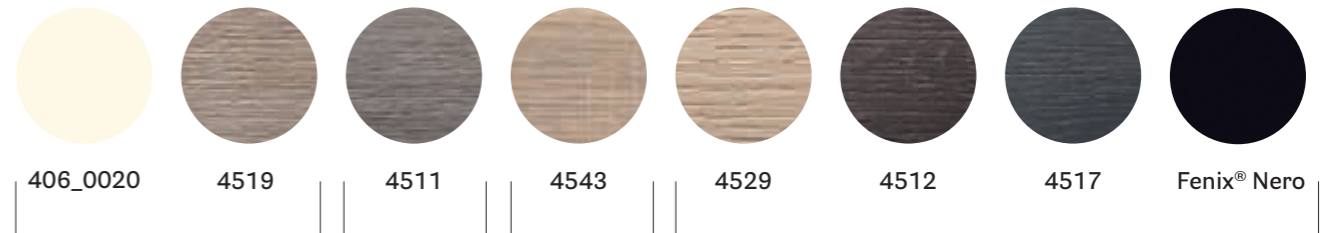

laminated top / ripiano in laminato