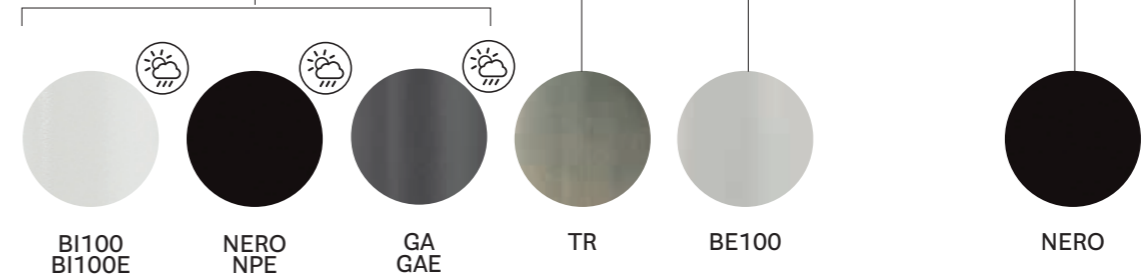

powder-coated legs / gambe in acciaio verniciato