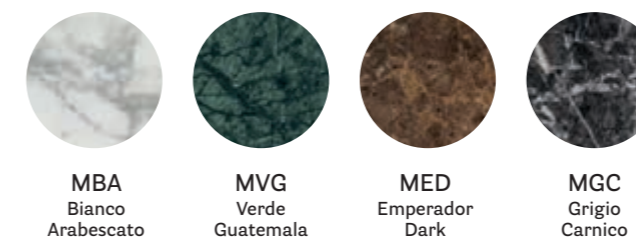

#Pedraligoodideas

Salone Internazionale
del Mobile 2018
Milan, Italy

Project: Exhibition stand
Architect: CalviBrambilla
Products: Reva sofa and lounge armchair,
Buddy coffee table, Giravolta lighting

SIZES / DIMENSIONI

BDT_59X59X26

Coffee table, steel tube legs,
marble / solid laminate* top

BDT_59X59X32

Coffee table, steel tube legs,
marble / solid laminate* top

BDT_79X79X26

Coffee table, steel tube legs,
marble / solid laminate* top

BDT_79X79X32

Coffee table, steel tube legs,
marble / solid laminate* top

* Table height decreases of 10 mm for solid laminate top versions
L'altezza del tavolo si riduce di 10 mm per le versioni con ripiano in stratificato

FINISHES / FINITURE

solid laminate top / ripiano in stratificato

*Anti-fingerprint
Anti-impronta

marble top
ripiano in marmo

composite marble top
ripiano in agglomerato di marmo

powder coated steel frame / telaio in acciaio verniciato

steel frame / telaio in acciaio