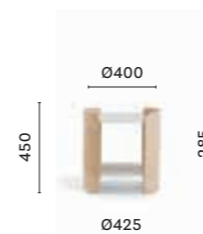

SIZES / DIMENSIONI

P10001

Day container,
oak veneered plywood
sides, solid laminate /
marble top