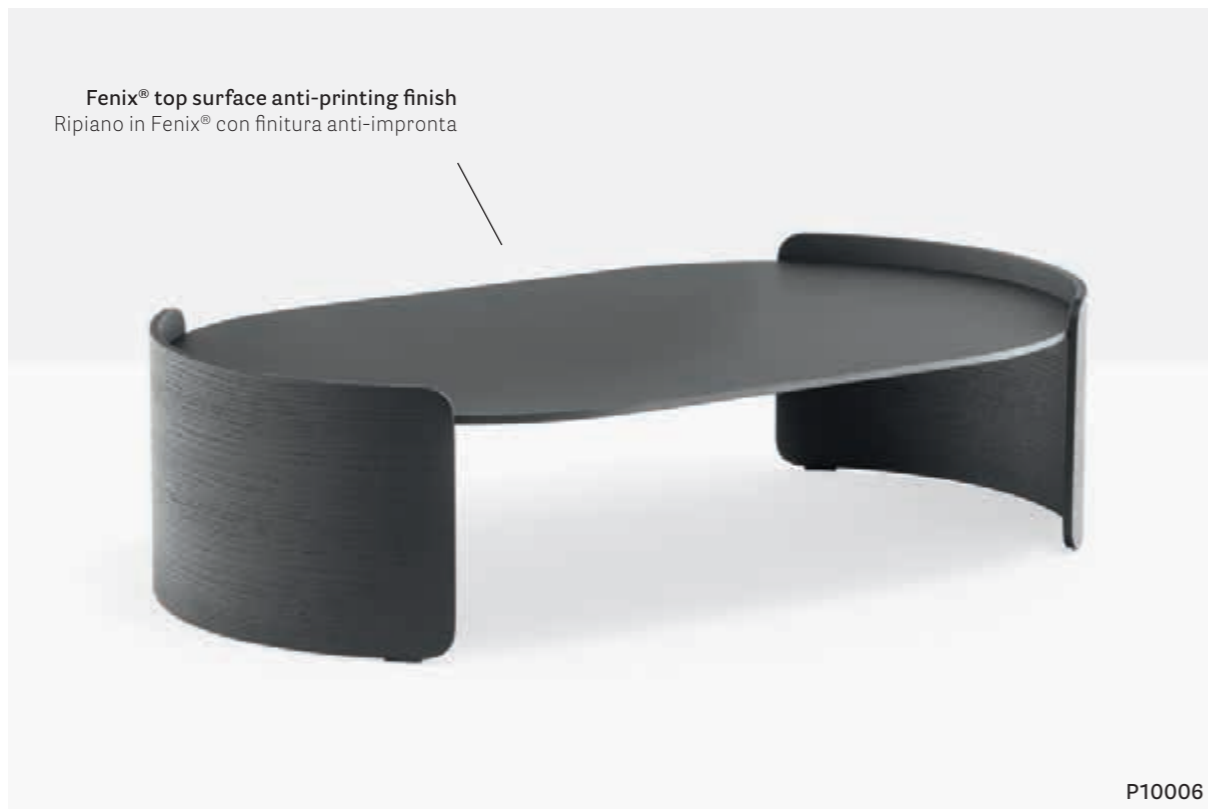

P10002

**Table**  
Tavolo

Compact full colour solid  
lamine top, thickness  
Ripiano in stratificato,  
compact full colour, spessore  
10 mm

P10005

TABLE / TAVOLO

TABLE / TAVOLO