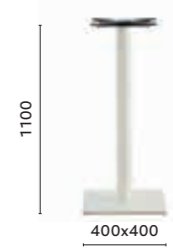

COLUMN 50x50  
TOP MAX 700x700; Ø 700

**4420/4421**  
Stainless steel dining table base

COLUMN Ø 76  
TOP MAX 900x900

**4423**  
Stainless steel coffee table base

COLUMN Ø 76  
TOP MAX 900x900

**4424**  
Stainless steel poseur table base