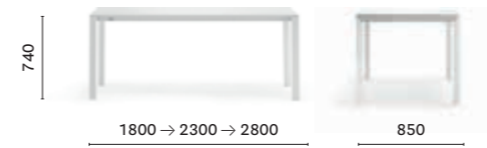

TMO_180X85

Extensible table, steel frame and laminate top

FINISHES / FINITURE

laminate top / ripiano in laminato

powder coated steel frame / telaio in acciaio verniciato

White / Bianco

BI