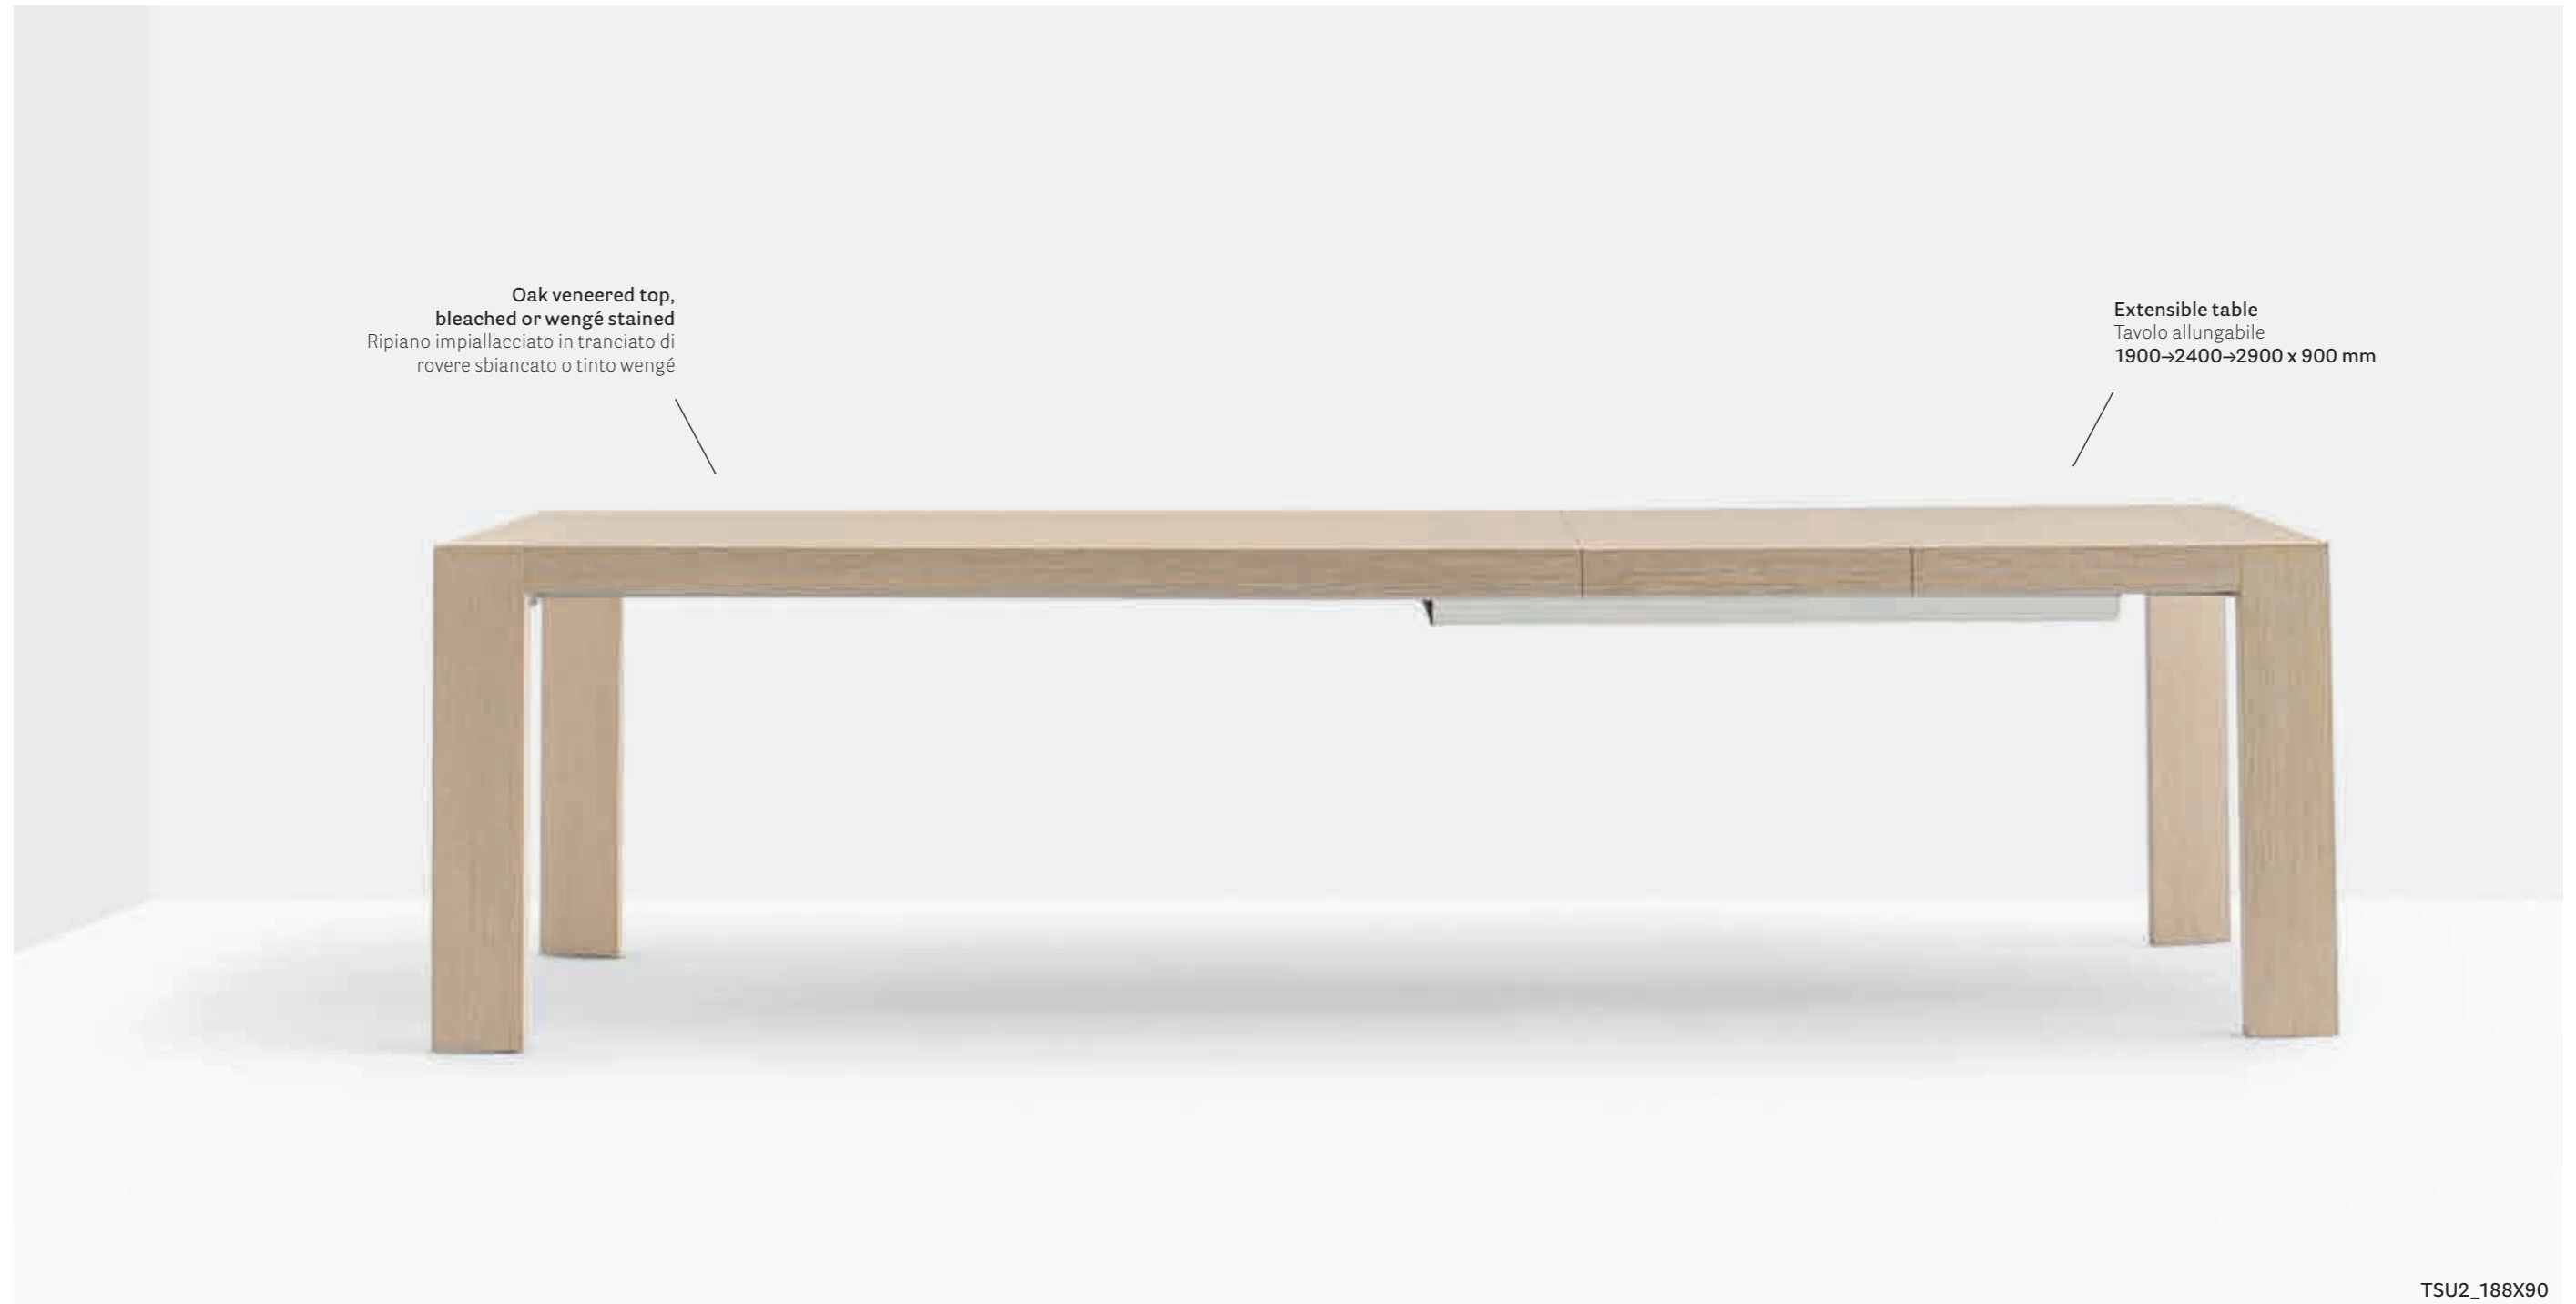

Table

Tavolo