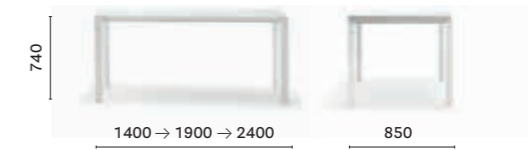

TMO_140X85

Extensible table, steel frame and laminate top