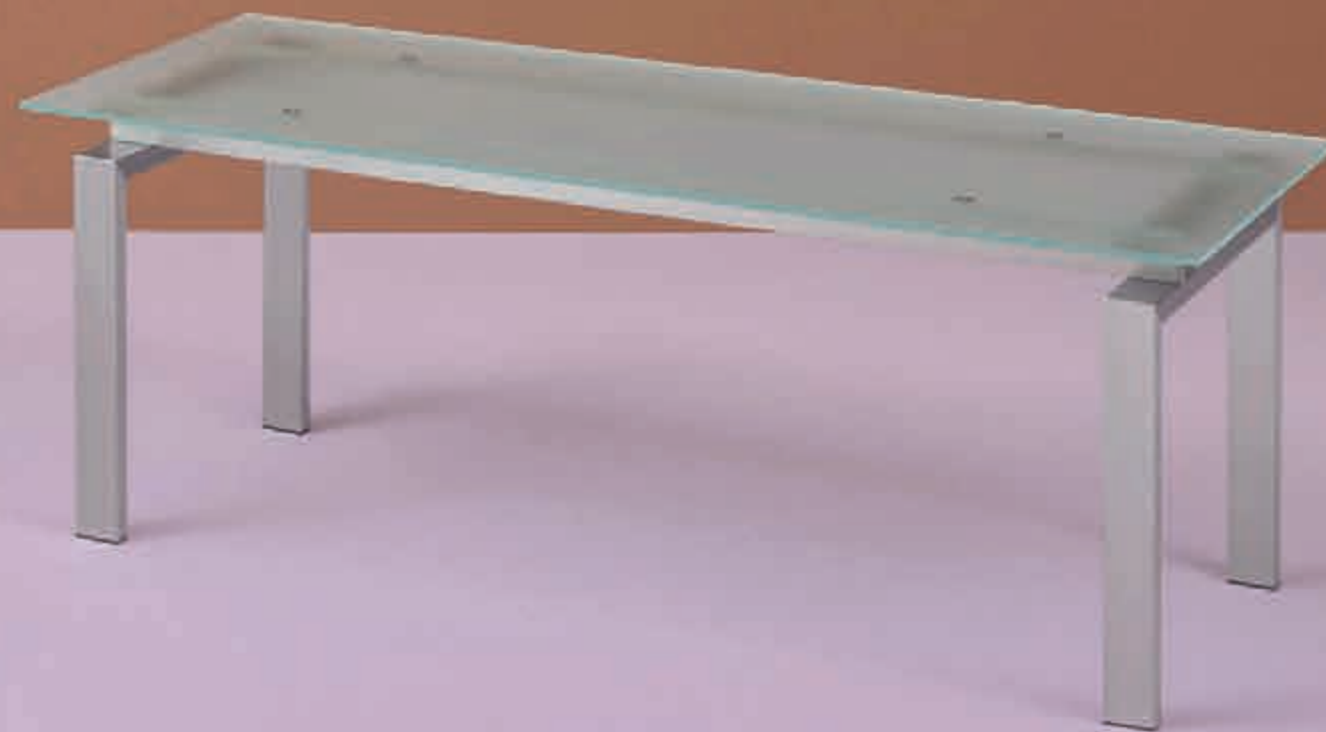

## Geometrical balance

DESIGN

Pedrali R&D, 2004

**EN** — Space table well fits in living spaces. The steel frame supports a glass top creating a fine balance of geometries.

**IT** — Il tavolo Space si inserisce negli spazi living in modo garbato. Il telaio in acciaio sostiene un ripiano in vetro creando un delicato equilibrio di geometrie.