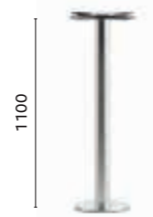

COLUMN Ø 76  
TOP MAX 900x900; Ø 1100

4733

Stainless steel, coffee table base

Ø 280

COLUMN Ø 76  
TOP MAX 900x900; Ø 1100

4734

Stainless steel poseur table base

Ø 280