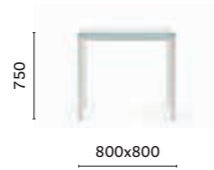

TK_80X80

Table, steel frame and glass top