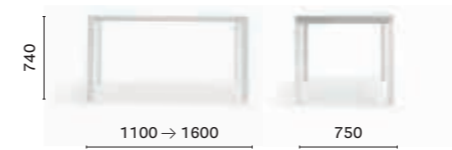

TMO_110X75

Extensible table, steel frame and laminate top