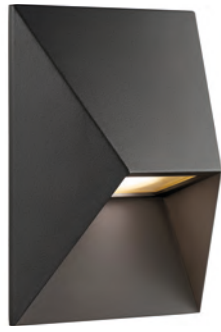

## **FIXIT** Accessories

**Masterbox** Qty. 12  
**Size** H: 4,9 cm, Ø: 1.8 cm

*Outdoor  
families*

**NEW** White 2218171001  
Aluminium

**NEW** Black 2218171003  
Aluminium

**NEW** Sanded 2218171008  
Aluminium