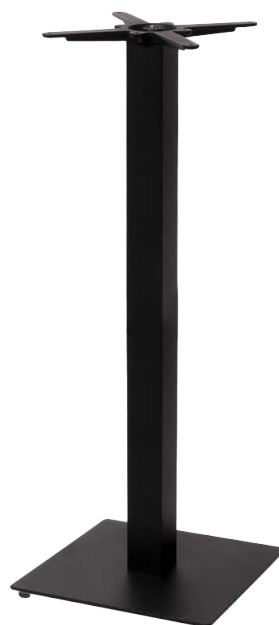

height wysokość
73 cm

length długość
40 cm

width szerokość
55 cm

construction konstrukcja
steel stal

ALFA BAR

2 years warranty
lata gwarancji

ANTYSPIN
system

possible to customize
konfigurowalne