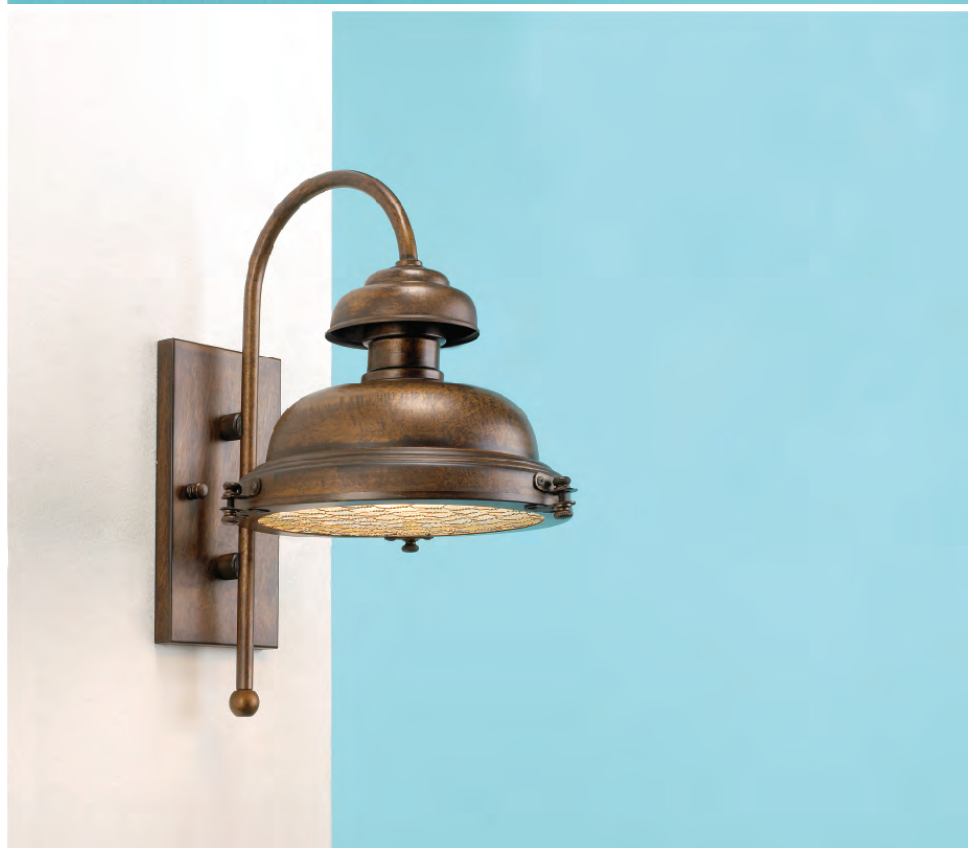

Mod. 1090

- ☰ 1x E27, max 28W, IP44
- UL LISTED 1x E26 type A, max 40W
- ↑ 36 cm / 14"
- ∅ 19 cm / 7" ½
- ↗ 23 cm / 9"

**Mod. 1203**

CE 1x E27, max 28W, IP44

cUL_{US} LISTED 1x E26 type A, max 40W

↑ 30 cm / 11" $\frac{3}{4}$

∅ 38 cm / 15"

**Mod. 1200**

CE 1x E14, max 28W, IP44

cUL_{US} LISTED 1x E12 type B, max 40W

↑ 38 cm / 15"

∅ 24 cm / 9" $\frac{1}{2}$

↗ 30 cm / 11" $\frac{3}{4}$

Mod. 1023