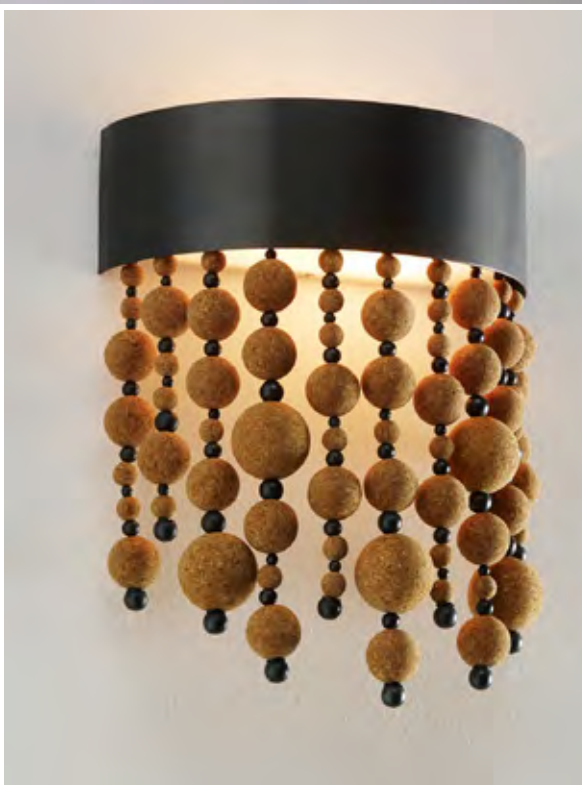

**Mod. 307**

 € 8x E14, max 18W

↑ 75 cm

 Ø 50 cm

**Mod. 470**

 € 2x E14, max 18W

↑ 39 cm

Ø 30 cm