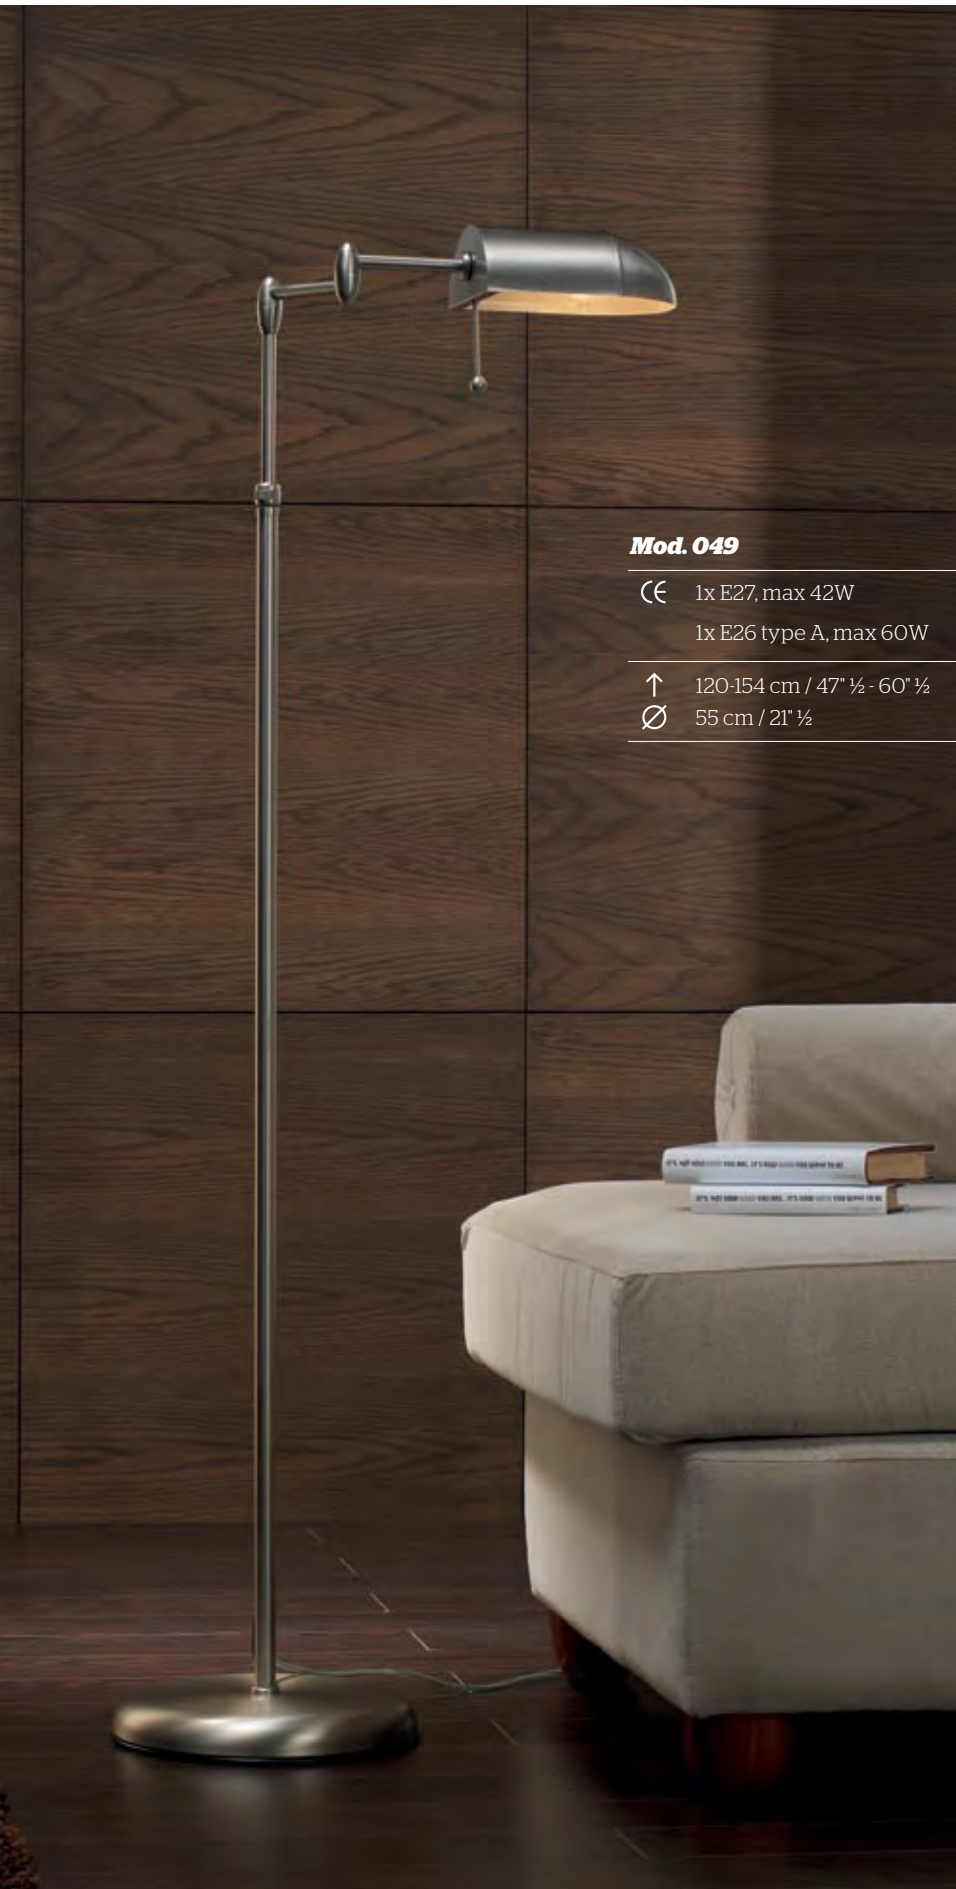

⌚ 6x E27, max 28W

 6x E26 type A, max 40W

↑ 37 cm / 14" ½

∅ 80 cm / 31" ½

Mod. 466

☾ 2x E27, max 28W
2x E26 type A, max 40W

↑ 21 cm / 8" ¼
∅ 37 cm / 14" ½
↗ 21 cm / 8" ¼

Mod. 005

☾ 1x E27, max 42W
1x E26 type A, max 60W

↑ 110-160 cm / 43" ½ - 63"
∅ 40 cm / 15" ¾

Mod. 850

☾ 1x GU10, max 35W

↑ 14 cm / 5" ½
∅ 5,5 cm / 2"

**Mod. 049**

☾ 1x E27, max 42W
1x E26 type A, max 60W

↑ 120-154 cm / 47" ½ - 60" ½
∅ 55 cm / 21" ½

Mod. 448

☾ 1x E27, max 42W
1x E26 type A, max 60W

↑ 14 cm / 5" ½
∅ 35 cm / 13" ¼
↗ 21 cm / 8" ¼

**Mod. 108**

☾ 1x E27, max 42W
1x E26 type A, max 60W

↑ 51 cm / 20"
∅ 46 cm / 18"

LUSTRARTE
LIGHTING

Loft
Standard
ЛОФТ

**Mod. 307**

 € 8x E14, max 18W

↑ 75 cm

 Ø 50 cm

**Mod. 470**

 € 2x E14, max 18W

↑ 39 cm

Ø 30 cm