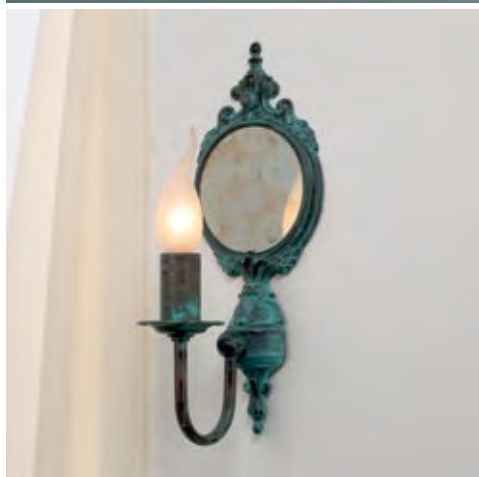

Mod. 416/1

☾ 1x E14, max 42W

UL^{US} LISTED 1x E12 type B, max 60W

↑ 31 cm / 12" ¼

∅ 13 cm / 5"

↗ 13 cm / 5"