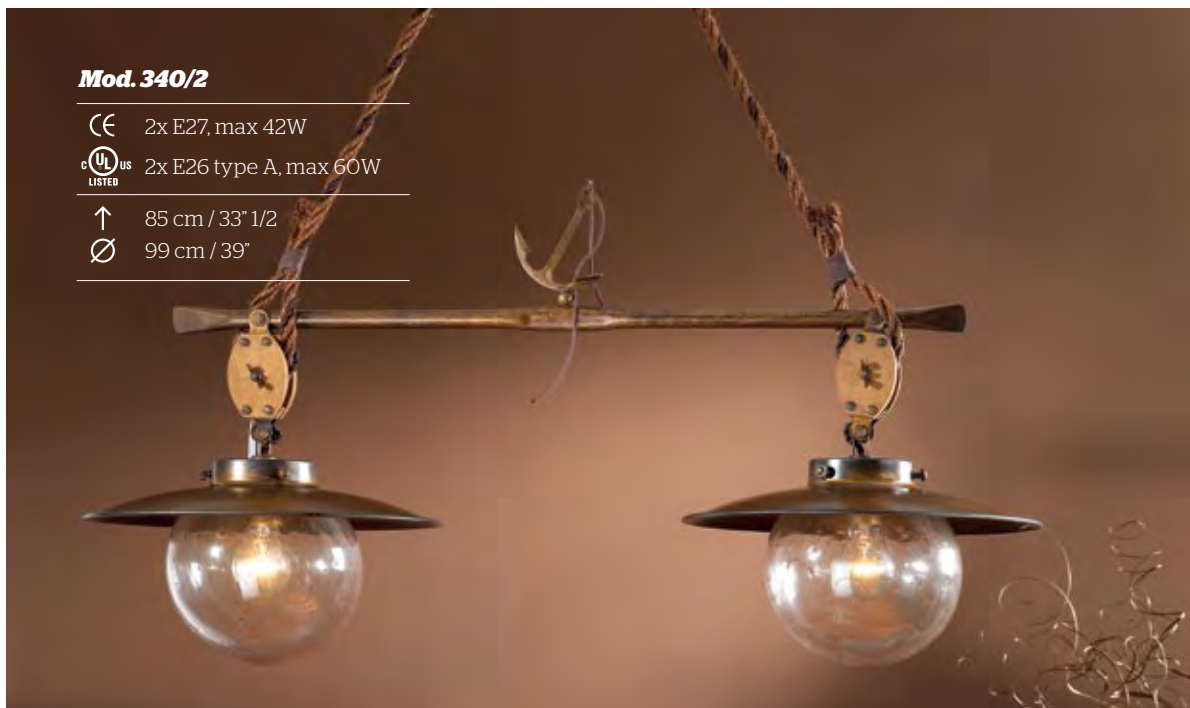

∅ 36,5 cm / 14" ¼

Mod. 340/2

☰ 2x E27, max 42W

UL LISTED US 2x E26 type A, max 60W

↑ 85 cm / 33" 1/2

∅ 99 cm / 39"

**Mod. 485**

☰ 1x E27, max 42W

UL LISTED US 1x E26 type A, max 60W

↑ 37,5 cm / 14" 3/4

∅ 26 cm / 10" 1/4

↗ 29 cm / 11" 1/2

Mod. 177

☰ 1x E27, max 28W

1x E26 type A, max 40W

↑ 46,5 cm / 18" 1/4