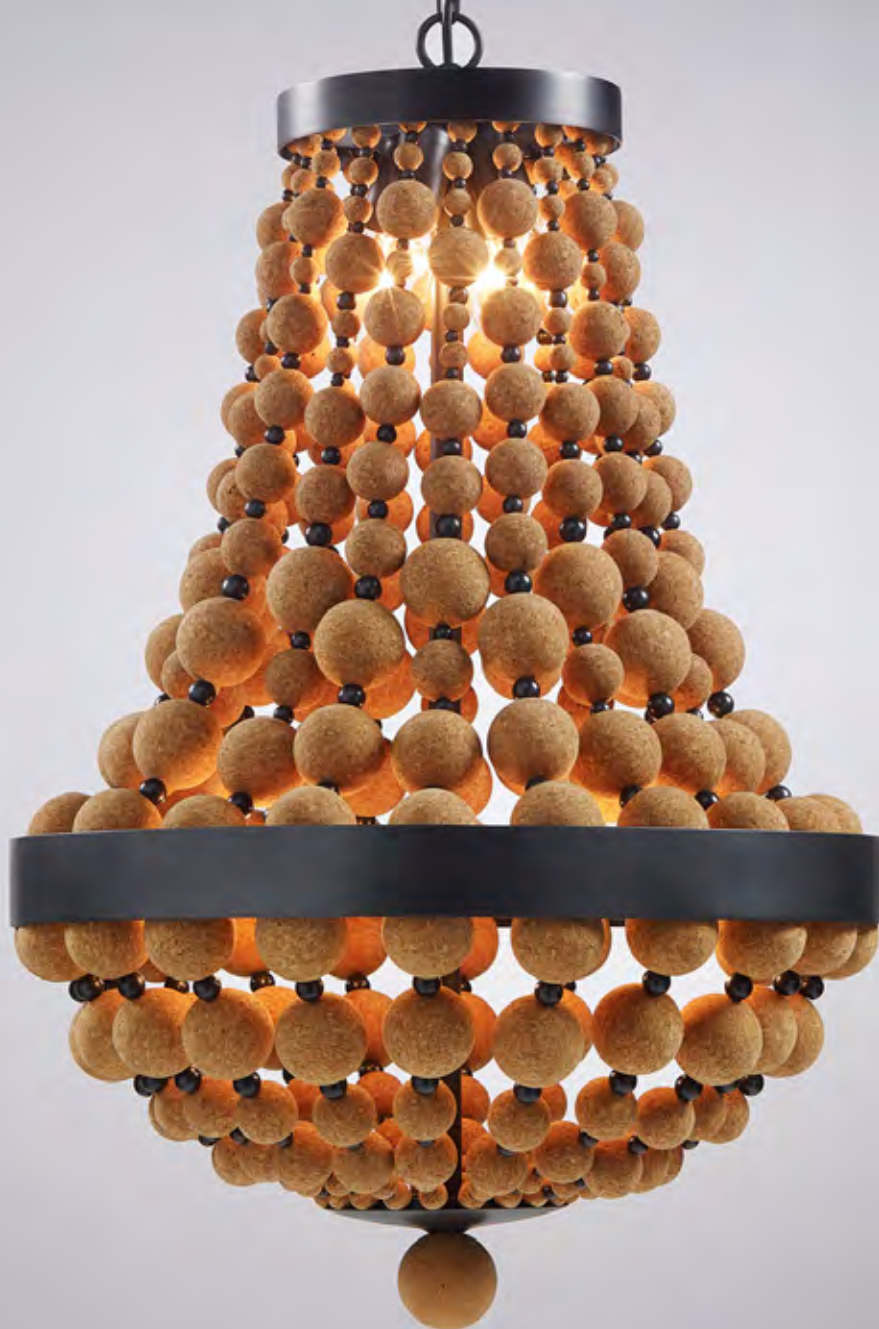

Mod. 448

☾ 1x E27, max 42W
1x E26 type A, max 60W

↑ 14 cm / 5" ½
∅ 35 cm / 13" ¼
↗ 21 cm / 8" ¼

**Mod. 108**

☾ 1x E27, max 42W
1x E26 type A, max 60W

↑ 51 cm / 20"
∅ 46 cm / 18"

LUSTRARTE
LIGHTING

Loft
Standard
ЛОФТ

**Mod. 307**

 € 8x E14, max 18W

↑ 75 cm

 Ø 50 cm

**Mod. 470**

 € 2x E14, max 18W

↑ 39 cm

Ø 30 cm