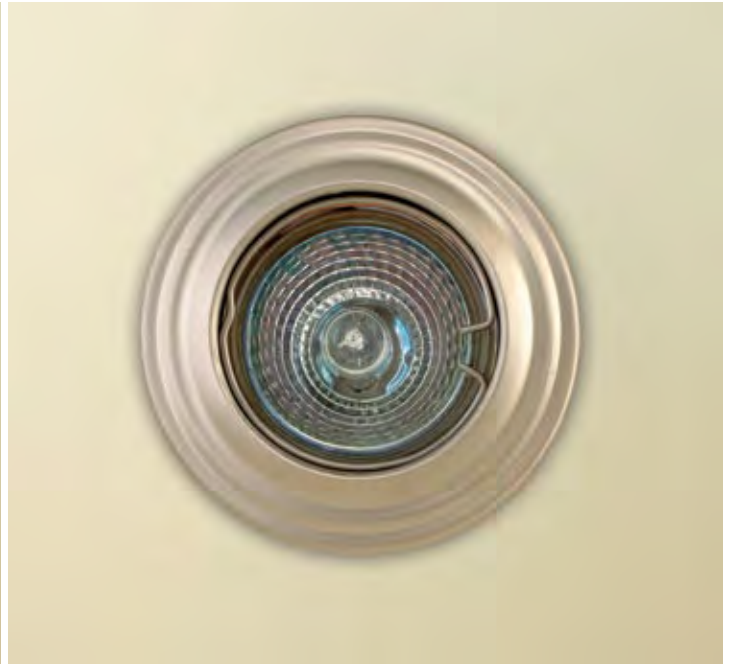

Mod. 840

☾ 840E14 - 1x E14 R50
840GU10 - 1x GU10
840Gx5,3 - 1x Gx5,3

↑ 5 cm
∅ 8 cm
↗ 5,5 cm

Mod. 841

☾ 1x G4

↑ 3,6 cm
∅ 6,5 cm
↗ 4,3 cm