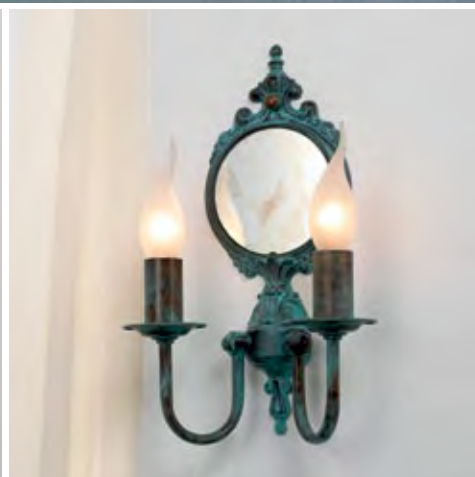

↑ 31 cm / 12" ¼

∅ 13 cm / 5"

↗ 13 cm / 5"

Mod. 416/2

☾ 2x E14, max 42W

UL^{US} LISTED 2x E12 type B, max 60W

↑ 31 cm / 12" ¼

∅ 19 cm / 7" ½