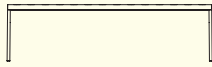

BALCONY BENCH
W165,5 x D35 x H46 cm