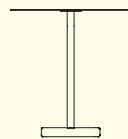

W53 x D53 x H82/46 cm

13EIGHTY
ARMCHAIR

W57 x D53 x H82/46 cm

PC
PORTABLE LAMP
Ø14 x H22 cm

PAO
PORTABLE LAMP
Ø23 x H23 cm

APOLLO
PORTABLE LAMP
Ø12,5 x H22 cm

NEU
TABLE ROUND
Ø70 x H74 cm

NEU
TABLE SQUARE
W60 x D60 x H74 cm

NEU
TABLE ROUND HIGH
Ø60 x H95 cm

NEU
TABLE ROUND HIGH
Ø60 x H105 cm

TERRAZZO
TABLE ROUND
Ø70 x H74 cm

TERRAZZO
TABLE SQUARE
W60 x D60 x H74 cm

HAY