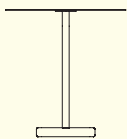

W53 x D53 x H82/46 cm

13EIGHTY
ARMCHAIR

W57 x D53 x H82/46 cm

PC
PORTABLE LAMP
Ø14 x H22 cm

PAO
PORTABLE LAMP
Ø23 x H23 cm

APOLLO
PORTABLE LAMP
Ø12,5 x H22 cm

NEU
TABLE ROUND
Ø70 x H74 cm

NEU
TABLE SQUARE
W60 x D60 x H74 cm

NEU
TABLE ROUND HIGH
Ø60 x H95 cm

NEU
TABLE ROUND HIGH
Ø60 x H105 cm

TERRAZZO
TABLE ROUND
Ø70 x H74 cm

TERRAZZO
TABLE SQUARE
W60 x D60 x H74 cm

HAY