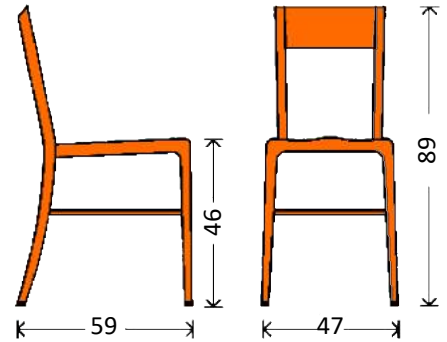

Frame : Aluminium
Seat : Texteline
Back : Texteline
Color Frame : bambu look
Color Seat : bronze
Color Back : bronze