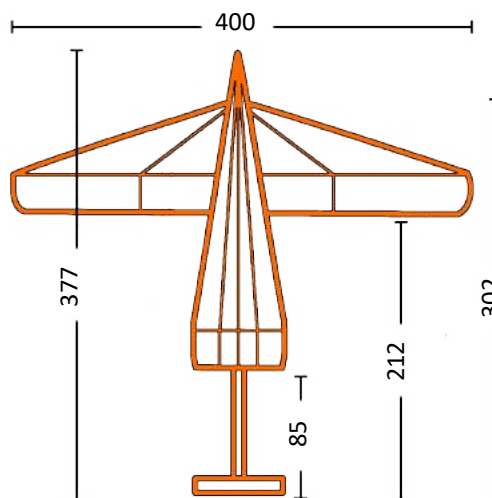

Parasols 4x4m without valance, II roof, Telescopic

Frame : Aluminium
Frame Color : White
Frame dia : Ø60 mm
Textil Color : Sand / Grey /

Art. No.
Sand 10004x4UVTDR-DII003
Grey 10004x4UVTDR-DII006
Black 10004x4UVTDR-DII013