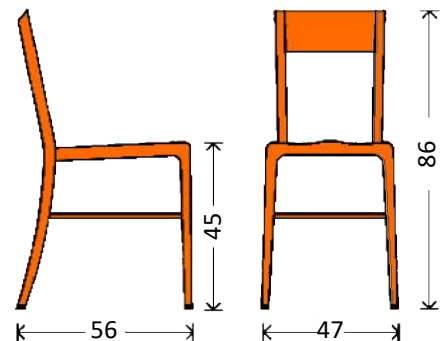

Frame : Aluminium
Seat : Texteline
Back : Texteline
Color Frame : bambu look
Color Seat : bronze
Color Back : bronze

Art. No. - 100004WB