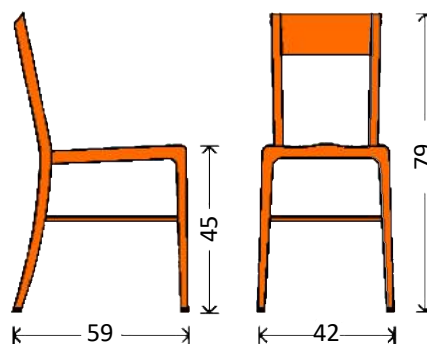

Frame :	Aluminium
Seat :	PS-wood
Back :	PS-wood
Color Frame :	stainless steel
Color Seat :	black
Color Back :	black