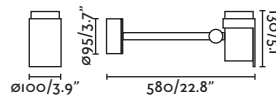

FOC

● 70157 dark grey/gris oscuro

LED COB 16W 3000K 800lm CRI>80 Driver ✓

Body Aluminium/Aluminio
Diff Transparent Glass/Cristal Transparente