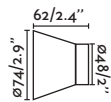

Body Ceramic/Cerámica

SERA

○ 62302 shiny white/blanco brillo

● 62303 shiny black/negro brillo

E27 MAX 15W LED ☒ [17462]

Body Ceramic/Cerámica

140mm NEW

○ 62170 matt white/blanco mate