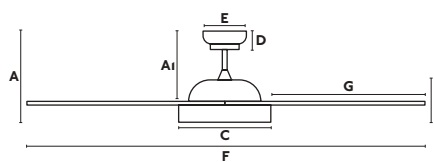

A	AI
380/14.9"	270/10.6"
B	C
240/94.4"	350/13.7"
D	E
60/23.6"	∅170/6.7"
F	G
∅380/54.3"	590/11.4"

*Order your Smart Fan with the reference of the fan finished in WP and add the reference 34150 of the gear. The price of the gear is with PRO35 discount.
Solicita tu Smart Fan con la referencia del ventilador acabado en WP y añade la referencia 34150 del receptor. El precio del receptor es con el descuento PRO35.