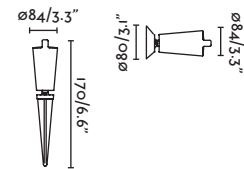

TONI — Alegre Design

● 71528 matt black/negro mate

GU10 MAX 8W LED ☒ [97685327]

Body PMMA

Diff Polycarbonate/Polycarbonato

SEA SIDE SUITABLE

WALL & SPIKE

IP65

2.5 MT

☑ 160°
180°

ALFA — Àlex & Manel Llusca

● 70025 dark grey/gris oscuro

LED COB 13W 3000K 900lm CRI>80 Driver ☑

Body Aluminium/Aluminio

Diff Transparent Glass/Cristal Transparente

IP65 ☑ 100-240V 50/60HZ 80° 160°/180°

PROJECT — Àlex&Manel Llusca

● 71383 grey/gris

● 71390 dark grey/gris oscuro

GU10 MAX 8W LED ☒ [97685327]

Body Aluminium/Aluminio

Diff Transparent Glass/Cristal Transparente

IP65 ☑ 90°/95° 340°

PROJECT — Àlex&Manel Llusca

● 71389 dark grey/gris oscuro

E27 PAR 38 MAX 15W LED ☒ [17398]

Body Aluminium/Aluminio

Diff Transparent Glass/Cristal Transparente

IP65 ☑ 95° 340°