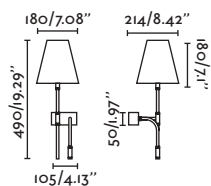

SABANA — Pepe Llaudet

● 29992 nickel+beige/níquel+beige

E27 MAX 15W LED ✕ [17462]

LED HIGH POWER 1W 4000K CRI>80 Driver ✓

Body Steel/Acero

Shade Textile/Téxtil