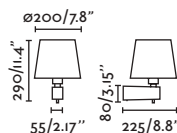

VOLTA — Estudi Ribaudí

● 20021 nickel+white/níquel+blanco

● 20022 nickel+black/níquel+negro

E27 MAX 15W LED [17463/Smart 17498]

Body Steel/Acero

Shade Textile/Tèxtil

VOLTA — Estudi Ribaudí

● 20023 nickel+white/níquel+blanco

● 20024 nickel+black/níquel+negro

E27 MAX 15W LED [17463/Smart 17498]

LED HIGH POWER 3W 3000K 200lm CRI>80 Driver

Body Steel/Acero

Shade Textile/Tèxtil

ROOM — Àlex & Manel Llusca

● 29974 nickel+white/níquel+blanco

● 29975 nickel+black/níquel+negro

E27 MAX 15W LED [17463/Smart 17498]

Body Steel/Acero

Shade Textile/Tèxtil

P.77
TABLE&FLOOR

ROOM — Àlex & Manel Llusca

● 29976 nickel+white/níquel+blanco

● 29977 nickel+black/níquel+negro

E27 MAX 15W LED [17463/Smart 17498]

LED HIGH POWER 3W 3000K 200lm CRI>80 Driver

Body Steel/Acero

Shade Textile/Tèxtil