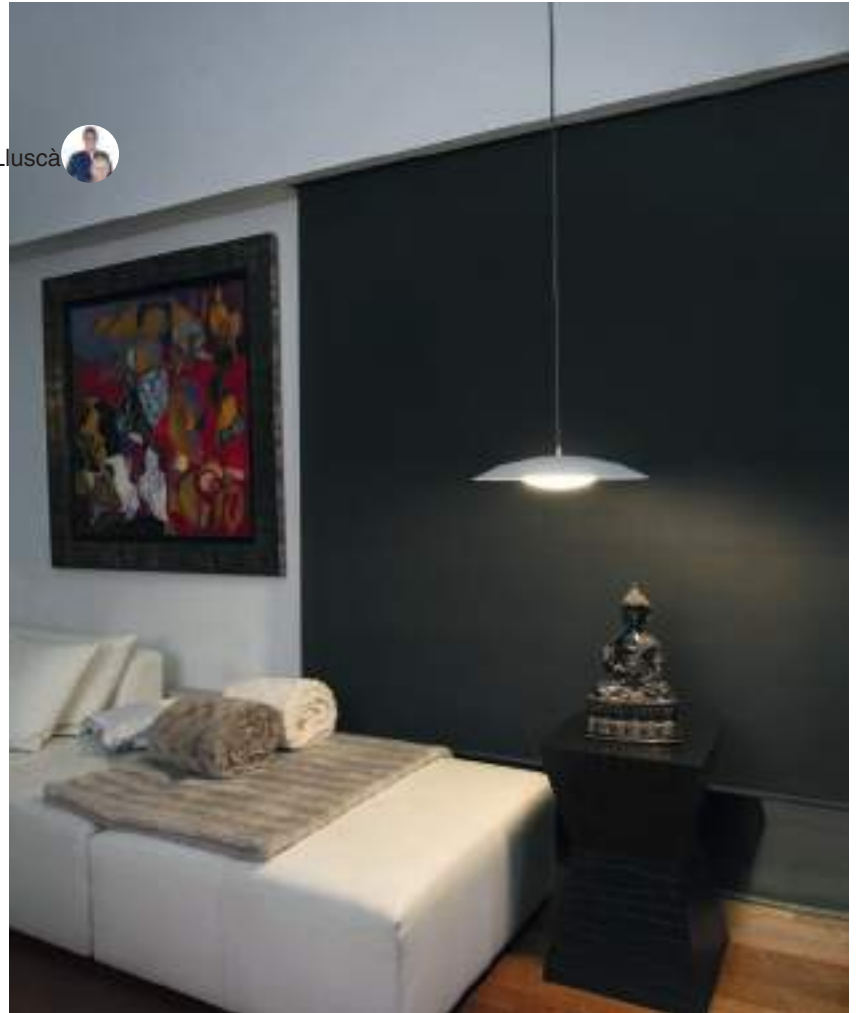

 100- 50/
240V 60HZ   1.5 MT

*Max. ceiling height 3mts./Altura max. techo 3mts.

INDOOR SUSPENDED / SUSPENSIÓN

P.51
TABLE&FLOOR

P.143
WALL

SLIM

— Àlex & Manel Lluscà

- 24500 matt white/blanco mate
 - 24501 black+matt gold/negro+oro mate
- LED 20W 3000K 1150lm CRI>80 Driver ✓