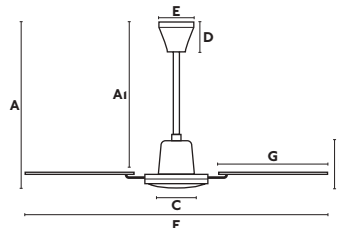

33110
Body dark grey/gris oscuro
Blades walnut+reddish mahogany/
 nogal+caoba rojizo

33111
Body dark brown/marrón oscuro
Blades mahogany+reddish mahogany/
 caoba+caoba rojizo

FAN LARGE / GRANDE

Body Steel/Acero
Blades MDF
W 24-37-48-57-80
RPM 111-145-170-187-229
Airflow 176,22 m3 min/6223 CFM
Voltage (V/Hz) 220-240/50