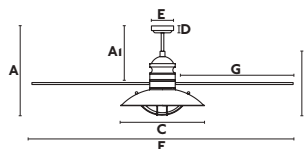

A	AI
520/20.4"	370/14.5"
B	C
350/13.7"	Ø400/16"
D	E
60/2.4"	Ø130/5.1"
F	G
Ø1320/51.9"	560/22"

A	AI
500/19.7"	330/13"
B	C
350/13.7"	Ø400/16"
D	E
60/2.4"	Ø130/5.1"
F	G
Ø1320/51.9"	560/22"