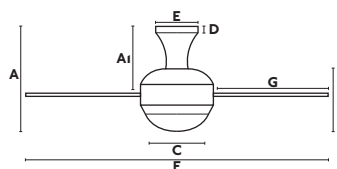

A	AI
370/14.6"	245/9.6"
B	C
260/10.2"	260/10.2"
D	E
120/4.71"	ø150/5.9"
F	G
ø1015/40"	384/15.1"