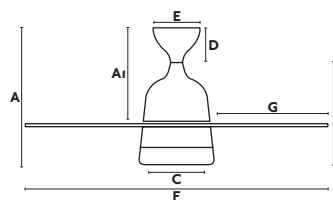

A	AI
385/15.2"	290/11.4"
B	C
260/10.2"	190/7.48"
D	E
110/4.3"	ø130/5.11"
F	G
ø815/32.1"	310/12.2"