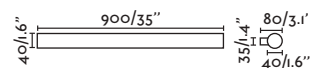

VOLGA

- 63509 shiny chrome/cromo brillo
- 63514 **NEW** matt black/negro mate

LED SMD 18W 3000K 1300lm CRI>80 Driver ✓

Body Aluminium/Aluminio
Diff Opal PMMA/PMMA Opal