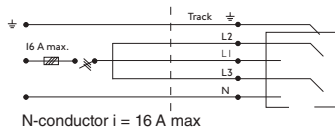

How to install

3Phase track, 16 A

Outer main supply installation
Instalación con cabezal de alimentación en el exterior

Inner main supply installation
Instalación con cabezal de alimentación en el interior

1	Outer "L" JOINT
2	inner "L" JOINT
3	Outer live end
4	inner live end
5	Outer "T" INTERMEDIATE JOINT
6	inner "T" INTERMEDIATE JOINT
7	CROSS JOINT

Connection sketch *Esquema de conexiones*

1 Circuit

2 Circuit

3 Circuit

Recommended distance between fixage *Distancia recomendada entre fijaciones*

Max.Weight: 19,84 lb
Peso máx.: 9 kg
Max. 3 projectors = 3,8 KVA
Máx. 3 proyectores = 3,8 KVA

Max.Weight: 33,06 lb
Peso máx.: 15 kg
Max. 5 projectors = 3,8 KVA
Máx. 5 proyectores = 3,8 KVA

Accessories

Base for surface

01991301	○
01991302	●
01991303	●

*Adapter/track connector

01997001	○
01997002	●

*Only for/Sólo para: Triphase track