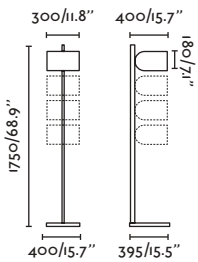

E27 MAX 15W LED  [17463/Smart 17498]

Body Aluminium/Aluminio
Shade Textilene/Textileno

57210

57211

57212

57213

57214

57215