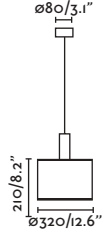

E27 MAX 15W LED [17463/Smart 17498]

Body Steel/Acero
Shade Rattan

E27 MAX 15W LED [17463/Smart 17498]

Body Steel/Acero
Shade Rattan

E27 MAX 15W LED [17463/Smart 17498]

Body Steel/Acero
Shade Rattan

E27 MAX 15W LED [17463/Smart 17498]

Body Steel/Acero
Shade Rattan

E27 MAX 15W LED [17463/Smart 17498]

Body Steel/Acero
Shade Rattan

E27 MAX 15W LED [17463/Smart 17498]

Body Steel/Acero
Shade Rattan