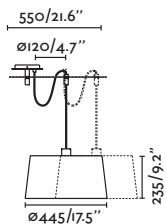

HOTEL

— Àlex & Manel Llusca

● 29944 chrome+white/cromo+blanco

3 E27 MAX 15W LED ☒ [17462]

Body Steel/Acero

Shade Textile/Téxtil

Bottom Diff Textile/Téxtil

P.78
TABLE&FLOOR

P.171
WALL

FUSTA

— Àlex & Manel Llusca

● 28393 black+wood/negro+madera

● 28394 white+wood/blanco+madera

E27 MAX 15W LED ☒ [17464]

Body Steel+Wood/Acero+Madera

Shade Textile/Téxtil