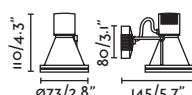

PROJECT — Àlex&Manel Llusca

● 71383 grey/gris

● 71390 dark grey/gris oscuro

GU10 MAX 8W LED ☒ [97685327]

Body Aluminium/Aluminio

Diff Transparent Glass/Cristal Transparente

IP65 ☑ 90°/95° 340°