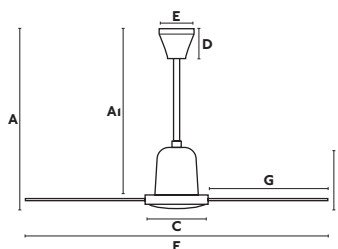

A	AI
483/19"	440/17.3"
B	C
160/6.29"	180/7.05"
D	E
120/4.71"	∅145/5.7"
F	G
∅1400/55.1"	555/21.9"