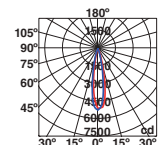

IP65  100-240V 50/60HZ IK08  28°

Spike&Projector
Estaca y Proyector

FLOW

— Alegre Design

Spike accessory/ *Accesorio estaca*

● 71548 matt black/negro mate

● 71549 beige/beige

Body Steel/Acero