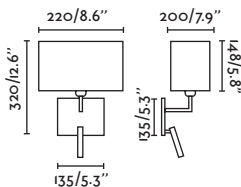

HANNA

● **64301** nickel+beige/níquel+beige

E27 MAX 15W LED ☒ [17463/Smart 17498]

Body Steel/Acero
Shade Textile/Téxtil

HANNA

● **64300** nickel+beige/níquel+beige

E27 MAX 15W LED ☒ [17463/Smart 17498]
LED HIGH POWER 3W 3000K 250lm CRI>80
Driver ✓

Body Steel/Acero
Shade Textile/Téxtil

THANA

● **68532** nickel+white/níquel+blanco

E14 MAX 8W LED ☒ [17463]

Body Steel/Acero
Shade Textile/Téxtil

P.123
SUSPENDED

P.82
TABLE&FLOOR

MOMA

● **68506** chrome+white/cromo+blanco

● **68507** chrome+black/cromo+negro

E27 MAX 15W LED ☒ [17463]
LED HIGH POWER 1W 6000K 80lm
Driver ✓

Body Steel/Acero
Shade Textile/Téxtil

MOMA

● **68504** chrome+white/cromo+blanco

● **68505** chrome+black/cromo+negro

E27 MAX 15W LED ☒ [17463]

Body Steel/Acero
Shade Textile/Téxtil

TIRA

○ **64322** matt white/blanco mate

● **64323** matt black/negro mate

E27 MAX 15W LED ☒ [17463/Smart 17498]
LED HIGH POWER 3W 3000K 280lm
Driver ✓

Body Steel/Acero
Shade Textile/Téxtil

P.79
TABLE&FLOOR