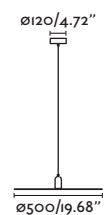

2 MT

PLAT

● 68145 matt black/negro mate

○ 68146 matt white/blanco mate

E27 MAX 15W LED ☒ [17271/17464]

Body Steel/Acero

1.5 MT

ROSE