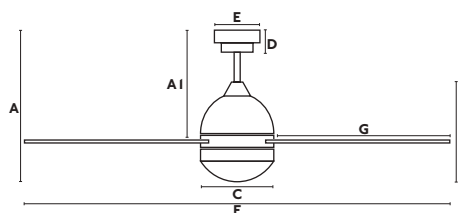

A	AI
450/17.72"	330/13"
B	C
300/11.81"	220/8.66"
D	E
60/2.36"	130/5.12"
F	G
1320/52"	540/21.25"