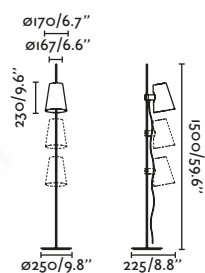

LUPE

— Jordi Busquets

● 29998 chrome+beige/cromo+beige

● 20034-88 black+beige/negro+beige

E27 MAX 15W LED [17463/Smart 17498]

Body Steel/Acero

Shade Textile/Téxtil

● 29997 chrome+beige/cromo+beige

E27 MAX 15W LED [17463]

Body Steel/Acero

Shade Textile/Téxtil