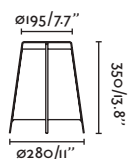

— Faro Lab

AKANE

— Pepe Llaudet

● 28370 black+beige/negro+beige

E27 MAX 15W LED ☒ [17463]

Body Steel/Acero

Shade Papyrus/Papiro

1.7 MT