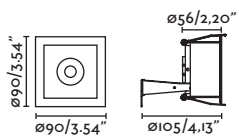

AIM

● **02100401** matt white/blanco mate

LED COB 3W 3000K 256lm CRI>80 350mA
Driver ☒

Body Steel/Acero

Diff Transparent Glass/Cristal Transparente

*Drivers info pag. 646

MOIST

● **02100901** matt white/blanco mate

GU10 MAX 8W LED ☒ [17316]

Body Steel/Acero

Diff Transparent Glass/Cristal Transparente

CLEAR

● **02100301** matt white/blanco mate

LED COB 7W 3000K 403lm CRI>80 350mA
Driver ☒

Body Aluminium/Aluminio

Diff Transparent Glass/Cristal Transparente

*Drivers info pag. 646

FRESH E27 TRIMLESS NEW

● **02300101** matt white/blanco mate

E27 MAX 15W LED ☒ [17464]

Body Aluminium/Aluminio