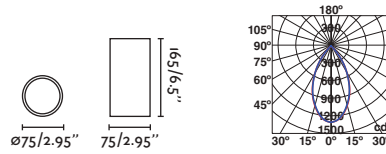

JANET

- 65137 white+gold/blanco+oro

E27 MAX 15W LED ✗ [17462]

Body Steel/Acero