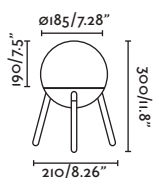

Body Aluminium+wood/Aluminio+madera

P.105
SUSPENDED

LULA

— Marina Milà

○ 28383 matt white/blanco mate

● 28385 black+white/negro+blanco

E27 MAX 15W LED ☒ [17463/Smart 17498]

Body Steel/Acero