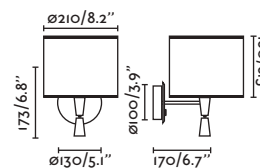

P.61 TABLE&FLOOR P.110 SUSPENDED