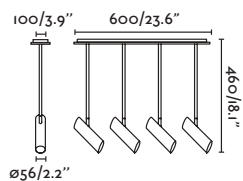

Body Steel/Acero

- 29879 matt white/blanco mate
- 29880 matt black/negro mate

4 GU10 MAX 8W LED ⊗ [97685327]

Body Steel/Acero

P.220 SPOT	P.55 TABLE&FLOOR	P.244 TRACK
		

ORLEANS

— Nahtrang 

- 43532 matt white/blanco mate
 - 43533 matt black/negro mate
 - ◐ 43534 chrome+black/cromo+negro
- 2 GU10 MAX 8W LED ☒ [97685327]