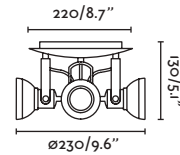

1. 40553 matt white/blanco mate
   - 40554 dark grey/gris oscuro
   - 40555 satin nickel/níquel satinado
2. 2 GU10 MAX 8W LED ☒ [97685327]

Body Steel/Acero

1. 40556 matt white/blanco mate
   - 40557 dark grey/gris oscuro
2. 3 GU10 MAX 8W LED ☒ [97685327]

Body Steel/Acero

1. 40559 matt white/blanco mate
2. 4 GU10 MAX 8W LED ☒ [97685327]

Body Steel/Acero

1. 40550 matt white/blanco mate
   - 40551 dark grey/gris oscuro
   - 40552 satin nickel/níquel satinado
2. GU10 MAX 8W LED ☒ [97685327]

Body Steel/Acero