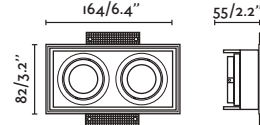

HYDE TRIMLESS

- 40122 matt white/blanco mate
- 40123 matt black/negro mate

2 GU10 MAX 8W LED ⊗ [○ 17316 ● 17324 or *LED MODULE] Socket GU10 ⊗ [43065]

Body Steel/Acero

LED MODULE information on page 640 /
 Más información del MÓDULO LED en página 640