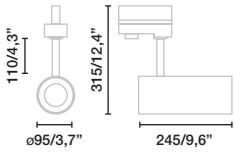

*DALI option

Add a D at the end of the ref.

Fuga Large 18W

		P	CRI	BEAM	CCT	FLUX
011300101	○	18W	82	24°	2700K	1350lm
011300102	●	18W	82	24°	2700K	1350lm
011300201	○	18W	82	60°	2700K	1350lm
011300202	●	18W	82	60°	2700K	1350lm
011300301	○	18W	85	24°	3000K	1400lm
011300302	●	18W	85	24°	3000K	1400lm
011300401	○	18W	85	60°	3000K	1400lm
011300402	●	18W	85	60°	3000K	1400lm
011300501	○	18W	85	24°	4000K	1500lm
011300502	●	18W	85	24°	4000K	1500lm
011300601	○	18W	85	60°	4000K	1500lm
011300602	●	18W	85	60°	4000K	1500lm