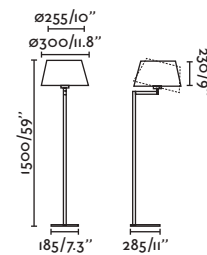

Adjustable Shade

● 68488 old bronze/bronce envejecido

E27 MAX 15W LED [17463/Smart 17498]

Body Steel/Acero

Shade Textile/Téxtil