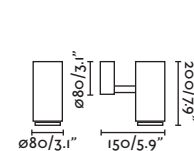

OKI

● 70160 dark grey/gris oscuro

LED COB 2W 3000K 110lm CRI>80
Driver ☒ [98324015] [IP67:98111031]
Spike ☒ [70525]

Body Aluminium/Aluminio
Diff Transparent Glass/Cristal Transparente

IP65 III AC/DC 12/24V 0.2 MT IK04 30°

OKO

● 70161 dark grey/gris oscuro

LED COB 20W 3000K 1400lm CRI>80 Driver ✓
Spike ☒ [70525]

Body Aluminium/Aluminio
Diff Transparent Glass/Cristal Transparente

IP65 IK08 220-240V 50/60HZ 30°

PLOM

● 70912 dark grey/gris oscuro

LED CREE 8.5W 3000K 635lm CRI>80 Driver ✓

Body Aluminium/Aluminio
Diff Opal PMMA/PMMA Opal

IP64 100-240V 50/60HZ 18-45° 90°

LIT

● 70260 dark grey/gris oscuro

GU10 MAX 8W LED ☒ [97685327]

Body Aluminium/Aluminio
Diff Transparent Glass/Cristal Transparente

IP65 220-240V 50/60HZ 36° 90°/180°

SHOW

● 71095 dark grey/gris oscuro

LED 10W 3000K 500lm CRI>80 Driver ✓
Spike ☒ [70525]

Body Aluminium/Aluminio
Diff Opal PMMA/PMMA Opal

IP67 10°-60° 1 MT 100-240V 50/60HZ