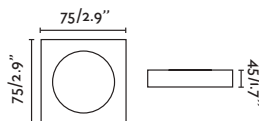

ARGÓN

- 43401 matt white/blanco mate
- 43411 matt black/negro mate

GU10 MAX 8W LED ☒
[○ 17316 ● 17324 or *LED MODULE]
Socket GU10 ☒ [43065]

Body Aluminium/Aluminio

LED MODULE information on page 640 /
Más información del MÓDULO LED en página 640

ARGÓN

- 43403 matt white/blanco mate
- 43413 matt black/negro mate

2 GU10 MAX 8W LED ☒
[○ 17316 ● 17324 or *LED MODULE]
Socket 2 x GU10 ☒ [43065]

Body Aluminium/Aluminio

LED MODULE information on page 640 /
Más información del MÓDULO LED en página 640

ARGÓN

- 43402 matt white/blanco mate
- 43412 matt black/negro mate

GU10 MAX 8W LED ☒
[○ 17316 ● 17324 or *LED MODULE]
Socket GU10 ☒ [43065]

Body Aluminium/Aluminio

LED MODULE information on page 640 /
Más información del MÓDULO LED en página 640

NEÓN

- 43399 matt white/blanco mate
- 43409 matt black/negro mate

GU10 MAX 8W LED ☒
[○ 17316 ● 17324 or *LED MODULE]
Socket GU10 ☒ [43065]

Body Aluminium/Aluminio

LED MODULE information on page 640 /
Más información del MÓDULO LED en página 640

NEÓN

- 43400 matt white/blanco mate
- 43410 matt black/negro mate

GU10 MAX 8W LED ☒
[○ 17316 ● 17324 or *LED MODULE]
Socket GU10 ☒ [43065]

Body Aluminium/Aluminio

LED MODULE information on page 640 /
Más información del MÓDULO LED en página 640

GAS

- 43404 matt white/blanco mate
- 43405 matt black/negro mate

GU10 MAX 8W LED ☒
[○ 17316 ● 17324 or *LED MODULE]
Socket GU10 ☒ [43065]

Body Aluminium/Aluminio

LED MODULE information on page 640 /
Más información del MÓDULO LED en página 640