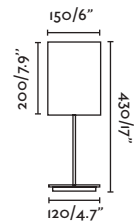

THANA

● 68530 nickel+white/níquel+blanco

E27 MAX 15W LED [17463/Smart 17498]

Body Steel/Acero
Shade Textile/Téxtil