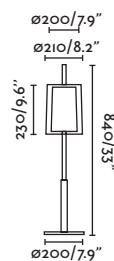

SABA

● 68545 nickel+black/níquel+negro

E27 MAX 15W LED ☒ [17463]

Body Steel/Acero

Shade (double) Textile/Téxtil