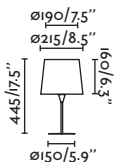

NEW SAMBA

— Faro Lab

- 64316-35 white+beige/blanco+beige
- 64316-36 white+yellow/blanco+amarillo
- 64316-37 white+green/blanco+verde
- 64317-35 black+beige/negro+beige
- 64317-36 black+yellow/negro+amarillo
- 64317-37 black+green/negro+verde

E27 MAX 15W LED [17463]

Body Steel/Acero
Shade Textile/Téxtil

*Structures and shades also sold separately 648-650/
Estructuras y pantallas también se venden por separado 648-650

- 64312-41 white+beige/blanco+beige
- 64312-42 white+yellow/blanco+amarillo
- 64312-43 white+green/blanco+verde
- 64313-41 black+beige/negro+beige
- 64313-42 black+yellow/negro+amarillo
- 64313-43 black+green/negro+verde

E27 MAX 15W LED [17464]

Body Steel/Acero
Shade Textile/Téxtil

- 64310-38 white+beige/blanco+beige
- 64310-39 white+yellow/blanco+amarillo
- 64310-40 white+green/blanco+verde
- 64311-38 black+beige/negro+beige
- 64311-39 black+yellow/negro+amarillo
- 64311-40 black+green/negro+verde

E27 MAX 15W LED [17463]

Body Steel/Acero
Shade Textile/Téxtil

P.112 SUSPENDED
P.161 WALL