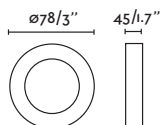

ARGÓN

- 43401 matt white/blanco mate
- 43411 matt black/negro mate

GU10 MAX 8W LED ☒
[○ 17316 ● 17324 or *LED MODULE]
Socket GU10 ☒ [43065]

Body Aluminium/Aluminio

LED MODULE information on page 640 /
Más información del MÓDULO LED en página 640

ARGÓN

- 43403 matt white/blanco mate
- 43413 matt black/negro mate

2 GU10 MAX 8W LED ☒
[○ 17316 ● 17324 or *LED MODULE]
Socket 2 x GU10 ☒ [43065]

Body Aluminium/Aluminio

LED MODULE information on page 640 /
Más información del MÓDULO LED en página 640

ARGÓN

- 43402 matt white/blanco mate
- 43412 matt black/negro mate

GU10 MAX 8W LED ☒
[○ 17316 ● 17324 or *LED MODULE]
Socket GU10 ☒ [43065]

Body Aluminium/Aluminio

LED MODULE information on page 640 /
Más información del MÓDULO LED en página 640

NEÓN

- 43399 matt white/blanco mate
- 43409 matt black/negro mate

GU10 MAX 8W LED ☒
[○ 17316 ● 17324 or *LED MODULE]
Socket GU10 ☒ [43065]

Body Aluminium/Aluminio

LED MODULE information on page 640 /
Más información del MÓDULO LED en página 640

NEÓN

- 43400 matt white/blanco mate
- 43410 matt black/negro mate

GU10 MAX 8W LED ☒
[○ 17316 ● 17324 or *LED MODULE]
Socket GU10 ☒ [43065]

Body Aluminium/Aluminio

LED MODULE information on page 640 /
Más información del MÓDULO LED en página 640

GAS

- 43404 matt white/blanco mate
- 43405 matt black/negro mate

GU10 MAX 8W LED ☒
[○ 17316 ● 17324 or *LED MODULE]
Socket GU10 ☒ [43065]

Body Aluminium/Aluminio

LED MODULE information on page 640 /
Más información del MÓDULO LED en página 640