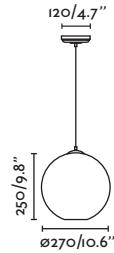

2 MT

PLAT

● 68145 matt black/negro mate

○ 68146 matt white/blanco mate

E27 MAX 15W LED ☒ [17271/17464]

Body Steel/Acero

1.5 MT

ROSE