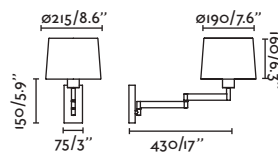

E27 MAX 15W LED ☒ [17463/Smart 17498]

Body Steel/Acero
Shade Textile/Téxtil

P.70
TABLE&FLOOR

ETERNA

— Lucid 

*Structures and shades also sold separately 648-650/
Estructuras y pantallas también se venden por separado 648-650