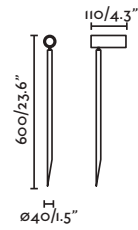

SETH-28

● 70227 matt black/negro mate

LED SMD 6W 2700K 450lm CRI>80 Driver ✓

Body Aluminium/Aluminio

Diff Transparent PMMA/PMMA Transparente

IP44 220-240V 50/60HZ 40° 2 MT