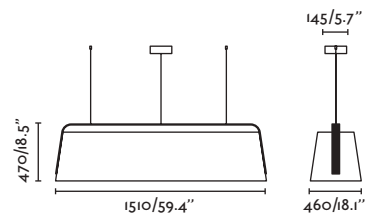

Cherry tree
Wood shade

● 29848 black+wood/negro+madera

E27 MAX 15W LED ☒ [17464]

Body Steel/Acero

Shade Cherry Tree Wood/Madera Cerezo