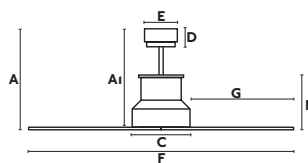

A	AI
390/15.3"	355/13.97"
B	C
210/8.26"	190/7.48"
D	E
55/2.1"	ø130/5.11"
F	G
ø1270/50"	530/21.8"

FAN MEDIUM / MEDIANO

*Order your Smart Fan with the reference of the fan finished in WP and add the reference 34150 of the gear. The price of the gear is with PRO35 discount. Solicita tu Smart Fan con la referencia del ventilador acabado en WP y añade la referencia 34150 del receptor. El precio del receptor es con el descuento PRO35.