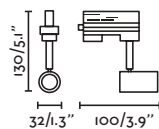

RAM

● 40101 matt black/negro mate

E27 MAX 15W LED [97687127]

Body Aluminium/Aluminio