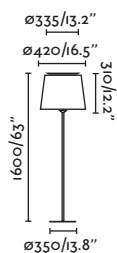

INDOOR TABLE & FLOOR / MESA Y SUELO

- 20306-85 white+white/blanco+blanco
- 20307-86 black+black/negro+negro
- 20307-87 black+green/negro+verde

E27 MAX 15W LED [17464]

Body Steel/Acero

Shade Textile/Téxtil

Diff Steel/Acero