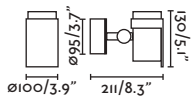

FOC

● 70156 dark grey/gris oscuro

LED COB 16W 3000K 800lm CRI>80 Driver ✓

Body Aluminium/Aluminio
Diff Transparent Glass/Cristal Transparente