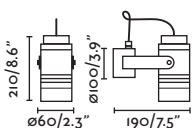

LIT

● 70260 dark grey/gris oscuro

GU10 MAX 8W LED ☒ [97685327]

Body Aluminium/Aluminio
Diff Transparent Glass/Cristal Transparente

IP65 220-240V 50/60HZ 36° 90°/180°