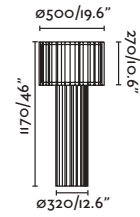

LINDA

— Estudi Ribaudí

● 29312 black+beige/negro+beige

E27 MAX 15W LED [17464]

Body Steel/Acero

Shade Textile/Téxtil

○ 29307 white+beige/blanco+beige

● 29311 black+beige/negro+beige

E27 MAX 15W LED [17463]

Body Steel/Acero

Shade Textile/Téxtil

P.120
SUSPENDED

P.196
WALL