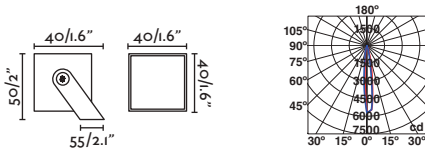

OKI

● 70160 dark grey/gris oscuro

LED COB 2W 3000K 110lm CRI>80
Driver ☒ [98324015] [IP67:98111031]
Spike ☒ [70525]

Body Aluminium/Aluminio
Diff Transparent Glass/Cristal Transparente

IP65 III AC/DC 12/24V 0.2 MT IK04 30°