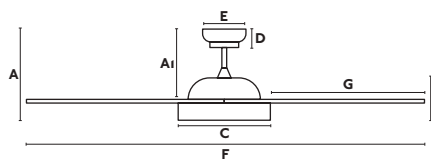

A	AI
350/13.7"	275/10.8"
B	C
180/7.1"	170/7"
D	E
50/2"	Ø130/5.1"
F	G
Ø1320/51.9"	555/21.8"

*Order your Smart Fan with the reference of the fan finished in WP and add the reference 34150 of the gear. The price of the gear is with PRO35 discount.
Solicita tu Smart Fan con la referencia del ventilador acabado en WP y añade la referencia 34150 del receptor. El precio del receptor es con el descuento PRO35.