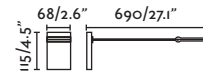

FOC

● 70156 dark grey/gris oscuro

LED COB 16W 3000K 800lm CRI>80 Driver ✓

Body Aluminium/Aluminio
Diff Transparent Glass/Cristal Transparente

FOC

● 70157 dark grey/gris oscuro

LED COB 16W 3000K 800lm CRI>80 Driver ✓

Body Aluminium/Aluminio
Diff Transparent Glass/Cristal Transparente

TORAN

● 70140 dark grey/gris oscuro

LED SMD 3.8W 4000K 345lm CRI>80 Driver ✓

Body Aluminium/Aluminio
Diff Transparent Glass/Cristal Transparente

2 MT

VIC

● 70581 dark grey/gris oscuro

LED SMD 55.5W 3000K 2400lm CRI>80 Driver ✓

Body Aluminium/Aluminio
Diff Transparent Glass/Cristal Transparente

KARL

● 70261 dark grey/gris oscuro

LED SMD 13.5W 3000K 1100lm CRI>80 Driver ✓

Body Aluminium/Aluminio
Diff Transparent Glass/Cristal Transparente

KEW

● 70407 grey/gris

LED 6W 4000K 420lm CRI>80
Transformer 12VDC ✗ [98111031]

Body 316 Stainless Steel/Acero Inox 316
Diff Transparent PMMA/PMMA Transparente

Very important: to be used only underwater
Importante: uso exclusivo sólo bajo el agua

Visit faro.es to consult how to install it.
Visita faro.es para consultar su instalación.