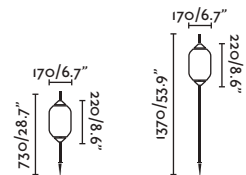

0.73mt ● **71576P-03** matt white/blanco mate
1.37mt ● **71575P-03** matt white/blanco mate
Source E27 MAX 15W not incl [17463]
Body Aluminium/Aluminio
Shade Opal PEMD/PEMD Opal