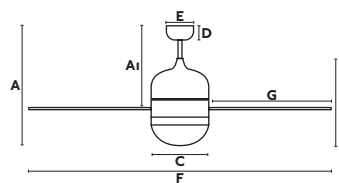

A	A1
410/16.1"	270/10.6"
B	C
300/11.8"	180/7.05"
D	E
60/2.35"	∅140/5.51"
F	G
∅1020/40.2"	420/16.5"