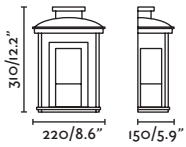

DATNA — Àlex&Manel Lluscà 

● 74440 dark grey/gris oscuro

1xE27 MAX 15W LED ☒ [17463]

Body Aluminium/Aluminio
Diff Opal Polycarbonate/Policarbonato Opal

P.294
 BOLLARD

P.312
 POLE

NÁUTICA

● **71110** rust brown/marrón óxido