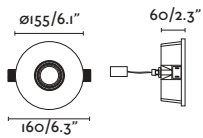

NEU TRIMLESS

○ 63286 matt white/blanco mate

LED MR16 8W ✕ Gear ✕ 98101050
Socket MR16 ✓

Body Plaster/Yeso