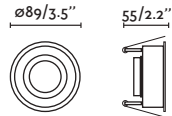

HYDE TRIMLESS

- 40110 matt white/blanco mate
- 40111 matt black/negro mate

GU10 MAX 8W LED [X] [O 17316 ● 17324 or *LED MODULE] Socket GU10 [X] [43065]

Body Steel/Acero

LED MODULE information on page 640 /
 Más información del MÓDULO LED en página 640