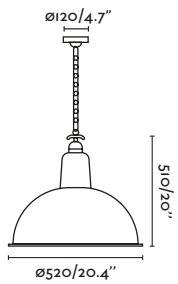

LANG

- 62804 shiny black/negro brillo
- 62805 shiny green/verde brillo

E27 MAX 15W LED ☒ [17426]

Body Steel/Acero