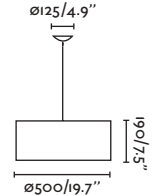

P.136
CEILING

SEVEN

68284 matt white/blanco mate

3 E27 MAX 15W LED [17463/Smart 17498]

Body Steel+PVC/Acero+PVC
Shade Textile/Téxtil
Diff Textile/Téxtil

P.136
CEILING

Standard combination multiple canopy / *Combinaciones con florón múltiple*