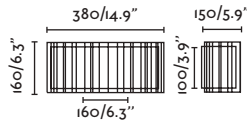

LINDA — Estudi Ribaudí

- 29306 matt white/blanco mate
- 29310 black+white/negro+blanco

2 E27 MAX 15W LED [17463/Smart 17498]

Body Steel/Acero
Diff Textile/Tèxtil