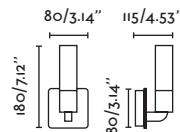

LAGO

● 63503 shiny chrome/cromo brillo

G9 MAX 6W LED ☒ [17495]

Body Steel/Acero
Diff Opal Glass/Cristal Opal

LAOS

● 63321 shiny chrome/cromo brillo

2 E14 MAX 8W LED ☒ [17461]

Body Aluminium/Aluminio
Diff Opal Glass/Cristal Opal

RELAX

● 63038 shiny chrome/cromo brillo

2 G9 MAX 6W LED ☒ [17466]

Body Steel/Acero
Diff Glass/Cristal

DOKA

● 63323 shiny chrome/cromo brillo

2 E14 MAX 8W LED ☒ [17461]

Body Steel/Acero
Diff Opal Glass/Cristal Opal

DOKA

● 63322 shiny chrome/cromo brillo

E14 MAX 8W LED ☒ [17461]

Body Aluminium/Aluminio
Diff Opal Glass/Cristal Opal

LAOS

● 63320 shiny chrome/cromo brillo

E14 MAX 8W LED ☒ [17461]

Body Aluminium/Aluminio
Diff Opal Glass/Cristal Opal