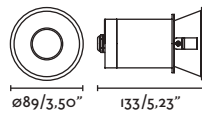

FRESH IP65 TRIMLESS NEW

- 02400101 matt white/blanco mate
- 02400102 matt black/negro mate

GU10 MAX 8W LED ⊗ [17316]

Body Aluminium/Aluminio
Diff Transparent Glass/Cristal Transparente