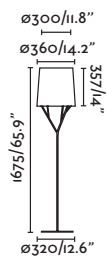

E27 MAX 15W LED  [17464]

Body Steel/Acero
Shade Textile/Téxtil

- 29868 matt black/negro mate
- 29869 matt white/blanco mate

E27 MAX 15W LED  [17464]

Body Steel/Acero
Shade Textile/Téxtil

P.120
SUSPENDED

SWEET