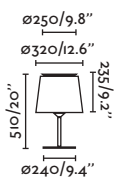

SAVOY

— Isaac Piñeiro

● 20304-82 white+white/blanco+blanco

● 20305-83 black+black/negro+negro

● 20305-84 black+green/negro+verde

E27 MAX 15W LED [17463/Smart 17498]

Body Steel/Acero

Shade Textile/Téxtil

Diff Steel/Acero