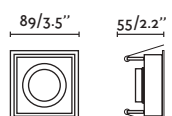

HYDE

- 40126 matt white/blanco mate
- 40127 matt black/negro mate

2 GU10 MAX 8W LED ⊗ [○ 17316 ● 17324 or *LED MODULE] Socket GU10 ⊗ [43065]

Body Steel/Acero

LED MODULE information on page 640 /
 Más información del MÓDULO LED en página 640