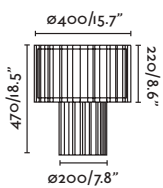

○ 29307 white+beige/blanco+beige

● 29311 black+beige/negro+beige

E27 MAX 15W LED [17463]

Body Steel/Acero

Shade Textile/Téxtil