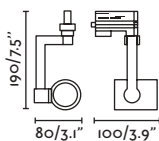

ORLEANS — Nahrang

● 43535 matt white/blanco mate

● 43536 matt black/negro mate

GU10 MAX 8W LED [97685327]

Body Steel/Acero

P.133
CEILING

P.223
SPOT

INDOOR TRACK / CARRIL

PLOT

○ 64202 matt white/blanco mate

● 64203 matt black/negro mate

GU10 MAX 8W LED [17316 ● 17324]

Body Steel/Acero

RAM

● 40101 matt black/negro mate

E27 MAX 15W LED [97687127]

Body Aluminium/Aluminio

Surface track kit 1mt/Kit carril de superficie 1mt

○ 64210 matt white/blanco mate

● 64212 matt black/negro mate

● 64214 grey/gris

Surface track kit 2mts/Kit carril de superficie 2mts

○ 64211 matt white/blanco mate

● 64213 matt black/negro mate

● 64215 grey/gris

Body Steel