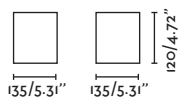

TECTO

- 63270 matt white/blanco mate
- 63271 matt black/negro mate

GU10 MAX 8W LED ⊗ [○ 17316 / ● 17324]

Body Aluminium/Aluminio

TECTO

- 63272 matt white/blanco mate
- 63273 matt black/negro mate

2 GU10 MAX 8W LED ⊗ [○ 17316 / ● 17324]

Body Aluminium/Aluminio

TECTO QR111

- 63276 matt white/blanco mate
- 63277 matt black/negro mate

2 QR111 MAX 15W LED ⊗ [97411]
LED transformer ⊗ [2 x 9811020]

Body Aluminium/Aluminio

TECTO QR111

- 63274 matt white/blanco mate
- 63275 matt black/negro mate

QR111 MAX 15W LED ⊗ [97684227]
LED transformer ⊗ [9811020]

Body Aluminium/Aluminio

SVEN

- 63268 matt white/blanco mate

GU10 MAX 8W LED ⊗ [97685327]

Body Plaster/Yeso

SVEN

- 63269 matt white/blanco mate

GU10 MAX 8W LED ⊗ [97685327]

Body Plaster/Yeso