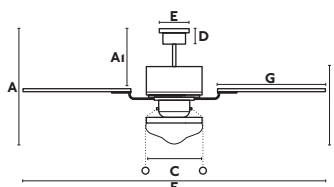

A	A1
500/19.7"	246/9.7"
B	C
330/12.9"	285/11.2"
D	E
60/2.35"	Ø130/5.1"
F	G
Ø1320/51.9"	541/21.3"