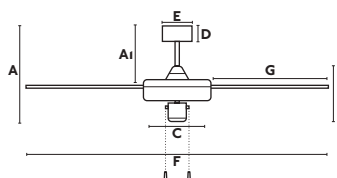

A	AI
300/11.8"	157/6.88"
B	C
160/6.29"	170/6.69"
D	E
60/2.35"	Ø130/5.1"
F	G
Ø1060/41.7"	420/16.5"