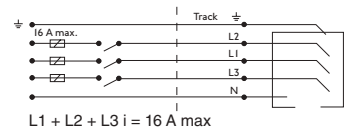

Connection sketch *Esquema de conexiones*

1 Circuit

2 Circuit

3 Circuit

Recommended distance between fixage *Distancia recomendada entre fijaciones*

Max.Weight: 19,84 lb
 Peso máx.: 9 kg
 Max. 3 projectors = 3,8 KVA
 Máx. 3 proyectores = 3,8 KVA