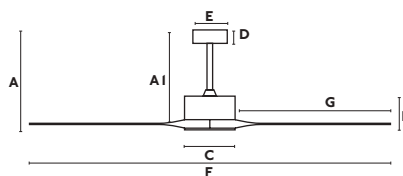

34200
34200WP *Smart Fan
Body dark brown/marrón oscuro
Blades pine tree/pino

FAN EXTRA LARGE / EXTRA GRANDE

Body Steel/Acero
Blades Wood/Madera
With timer/Con temporizador 1-4-8hr
W 13-17-21-36-54
RPM 79-86-93-110-126
Airflow 254,85 m3 min/9000 CFM
Voltage (V/Hz) 220-240/50-60
Voltage *Smart Fan (V/Hz) 100-240/50-60
Downrods (2) ✓
 125mm/4.9" | 250mm/9.8"