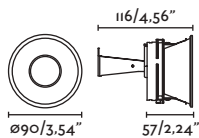

FRESH

- 02100501 matt white/blanco mate
- 02100502 matt black/negro mate
- 02100503 gold/oro

GU10 MAX 8W LED ⊗ [17316 or *LED MODULE]

Body Aluminium/Aluminio

LED MODULE information on page 640 /
Más información del MÓDULO LED en página 640