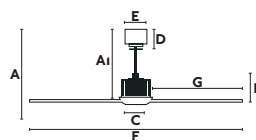

A	AI
390/15.3"	630/24.8"
B	C
180/7.05"	ø160/6.3"
D	E
55/2.1"	ø130/5.1"
F	G
ø810/31.8"	358/14.1"

*Order your Smart Fan with the reference of the fan finished in WP and add the reference 34150 of the gear. The price of the gear is with PRO35 discount. Solicita tu Smart Fan con la referencia del ventilador acabado en WP y añade la referencia 34150 del receptor. El precio del receptor es con el descuento PRO35.