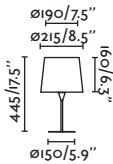

NEW CONGA

— Faro Lab

- 64316-01 white+white/blanco+blanco
- 64316-02 white+beige/blanco+beige
- 64317-03 black+black/negro+negro

E27 MAX 15W LED [17463]

Body Steel/Acero
Shade Textile/Téxtil