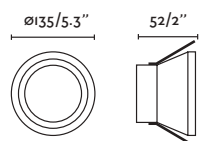

CROC NEW

● **43782** matt white/blanco mate

LED SMD 19W 2700K 1958lm CRI90 Driver ☒

Body Aluminium/Aluminio
Diff Opal PMMA/PMMA opal

*Drivers info pag. 646