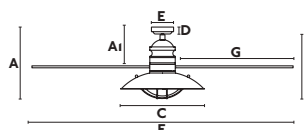

A	AI
520/20.4"	370/14.5"
B	C
350/13.7"	Ø400/16"
D	E
60/2.4"	Ø130/5.1"
F	G
Ø1320/51.9"	560/22"

A	AI
500/19.7"	330/13"
B	C
350/13.7"	Ø400/16"
D	E
60/2.4"	Ø130/5.1"
F	G
Ø1320/51.9"	560/22"