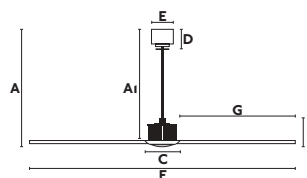

A	AI
640/25.2"	630/24.8"
B	C
180/7.05"	Ø130/5.1"
D	E
55/2.1"	Ø130/5.1"
F	G
Ø1780/70"	890/35"

FAN EXTRA LARGE / EXTRA GRANDE

*Order your Smart Fan with the reference of the fan finished in WP and add the reference 34150 of the gear. The price of the gear is with PRO35 discount.
Solicita tu Smart Fan con la referencia del ventilador acabado en WP y añade la referencia 34150 del receptor. El precio del receptor es con el descuento PRO35.