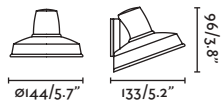

IP44

P.309 BOLLARDS

BRONX — Àlex&Manel Llusçà

- 71194 brown/marrón
- 71195 matt white/blanco mate
- 71196 dark grey/gris oscuro

GU10 MAX 8W LED ☒ [97685327]

Body Aluminium/Aluminio
Diff Transparent Glass/Cristal Transparente