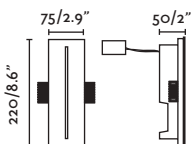

PLAS

○ 63283 matt white/blanco mate
LED HIGH POWER 1W 3000K 112lm CRI>80
Driver 3W 350mA [46060]
Body Plaster/Yeso

*Drivers info pag. 646

Remote driver to be installed in an accessible place
Driver remoto para ser instalado en un lugar accesible

PLAS **NEW**

○ 63490 matt white/blanco mate
LED HIGH POWER 3W 3000K 200lm CRI>80
Driver 3W 350mA [46060]
Body Plaster/Yeso

Remote driver to be installed in an accessible place
Driver remoto para ser instalado en un lugar accesible

PLAS

○ 63281 matt white/blanco mate
LED HIGH POWER 1W 3000K 112lm CRI>80
Driver 3W 350mA [46060]
Body Plaster/Yeso

*Drivers info pag. 646

Remote driver to be installed in an accessible place
Driver remoto para ser instalado en un lugar accesible

PLAS

○ 63282 matt white/blanco mate
LED HIGH POWER 1W 3000K 112lm CRI>80
Driver 3W 350mA [46060]
Body Plaster/Yeso

*Drivers info pag. 646

Remote driver to be installed in an accessible place
Driver remoto para ser instalado en un lugar accesible