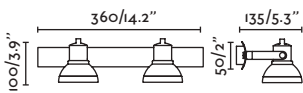

1. 40553 matt white/blanco mate
   - 40554 dark grey/gris oscuro
   - 40555 satin nickel/níquel satinado
2. 2 GU10 MAX 8W LED ☒ [97685327]

Body Steel/Acero

1. 40556 matt white/blanco mate
   - 40557 dark grey/gris oscuro
2. 3 GU10 MAX 8W LED ☒ [97685327]

Body Steel/Acero

1. 40559 matt white/blanco mate
2. 4 GU10 MAX 8W LED ☒ [97685327]

Body Steel/Acero

1. 40550 matt white/blanco mate
   - 40551 dark grey/gris oscuro
   - 40552 satin nickel/níquel satinado
2. GU10 MAX 8W LED ☒ [97685327]

Body Steel/Acero