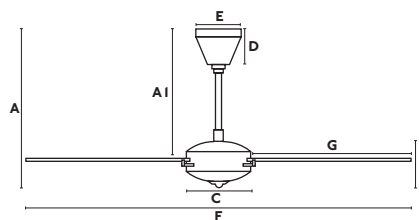

AOBA

<p>∅ 180 CM</p>	<p>∅ 71 INCH</p>	<p> > 28 M2 > 300 SQ.FT</p>	<p> REMOTE CONTROL</p>
----------------------------	-----------------------------	--	---

33349
Body black/negro
Blades wood/madera

Body Steel/Acero
Blades Wood/Madera
W 30-70-88
RPM 74-125-152
Airflow 120m3 min/4237,7CFM
Voltage (V/Hz) 220-240/50
Downrods (3) 
 203mm/8" | 305mm/12" | 510mm/20"