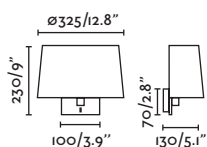

P.77
TABLE&FLOOR

ROOM — Àlex & Manel Llusca 

● 29976 nickel+white/níquel+blanco

● 29977 nickel+black/níquel+negro

E27 MAX 15W LED  [17463/Smart 17498]

LED HIGH POWER 3W 3000K 200lm CRI>80 Driver 

Body Steel/Acero