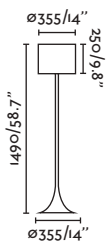

PAPUA

○ 68462 matt white/blanco mate

● 68463 matt black/negro mate

E27 MAX 15W LED ☒ [17464]

Body Steel/Acero
Shade Textile/Téxtil