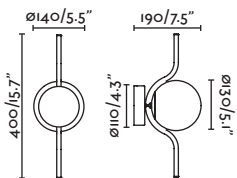

LE VITA

— Nahtrang

video

- 29690 shiny gold/oro brillo
- 29695 matt black/negro mate

LED 6W 2700K 570lm CRI>80 Driver

Body Steel/Acero

Diff Opal Glass/Cristal Opal

INDOOR SURFACE / SUPERFICIE