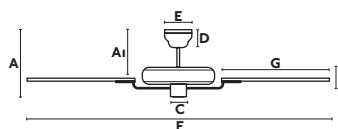

A	AI
315/12.4"	285/11.2"
B	C
130/5.1"	240/9.43"
D	E
60/2.36"	130/5.11"
F	G
Ø1320/51.9"	530/20.9"