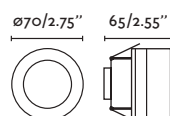

- 43752 matt white/blanco mate
- 43753 matt black/negro mate
- 43761 **NEW** satin gold/oro satinado

GU10 MAX 8W LED ✕ [97685327]

Body Aluminium/Aluminio

*Accessories page 219/Accesorios en página 219

- 42919 silver/plata

LED SMD 4W 3000K 304lm CRI>80 Driver ✓

Body Aluminium/Aluminio
Diff Opal PMMA/PMMA Opal

- 43900 matt white/blanco mate

LED 10W 1800-3200K max.600lm CRI>80
Driver 250mA ✕ [98310510C]

Body Aluminium/Aluminio

*Drivers info pag. 646