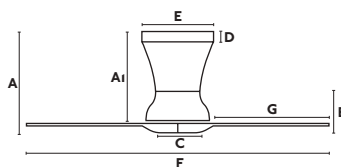

A	A1
272/10.6"	220/8.6"
B	C
120/4.7"	∅180/7.1"
D	E
25/1"	∅190/7.5"
F	G
∅1430/56.3"	610/24"