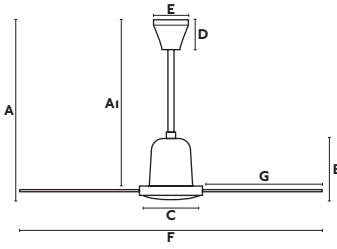

P.534 L	P.612 M
A 483/19"	A1 440/17.3"
B 160/6.29"	C Ø120/4.71"
D 120/4.71"	E Ø145/5.7"
F Ø920/36.2"	G 320/12.6"

How to install the wall control? Visit faro.es / *Visita faro.es para la instalación del regulador de pared*