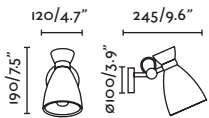

E27 MAX 15W LED ☒ [17429/17464]

Body Aluminium/Aluminio

P.40
TABLE

RETRO — Àlex & Manel Lluscà 

- 20045 matt copper/cobre mate
- 20049 black+copper/negro+cobre

E14 MAX 8W LED  [17461]

Body Steel/Acero

LINDA — Estudi Ribaudí 