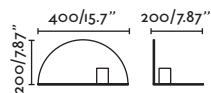

Right/derecho

○ 01005 matt white/blanco mate

● 01006 matt black/negro mate

E27 MAX 15W LED [17429/17464]

Body Steel/Acero