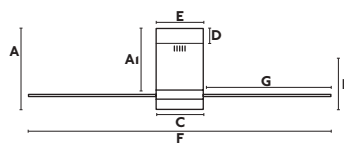

A	AI
270/10.6"	240/9.4"
B	C
80/3.11"	Ø175/6.88"
D	E
50/1.9"	Ø175/6.9"
F	G
Ø1320/51.9"	570/22.4"