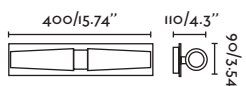

LAGO

● 63503 shiny chrome/cromo brillo

G9 MAX 6W LED ☒ [17495]

Body Steel/Acero
Diff Opal Glass/Cristal Opal

LAOS

● 63321 shiny chrome/cromo brillo

2 E14 MAX 8W LED ☒ [17461]

Body Aluminium/Aluminio
Diff Opal Glass/Cristal Opal

RELAX

● 63038 shiny chrome/cromo brillo

2 G9 MAX 6W LED ☒ [17466]

Body Steel/Acero
Diff Glass/Cristal

DOKA

● 63323 shiny chrome/cromo brillo

2 E14 MAX 8W LED ☒ [17461]

Body Steel/Acero
Diff Opal Glass/Cristal Opal

DOKA

● 63322 shiny chrome/cromo brillo

E14 MAX 8W LED ☒ [17461]

Body Aluminium/Aluminio
Diff Opal Glass/Cristal Opal

LAOS

● 63320 shiny chrome/cromo brillo

E14 MAX 8W LED ☒ [17461]

Body Aluminium/Aluminio
Diff Opal Glass/Cristal Opal