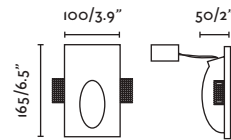

PLAS

○ 63282 matt white/blanco mate
LED HIGH POWER 1W 3000K 112lm CRI>80
Driver 3W 350mA [46060]
Body Plaster/Yeso

*Drivers info pag. 646

Remote driver to be installed in an accessible place
Driver remoto para ser instalado en un lugar accesible