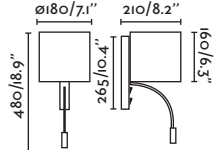

Body Steel/Acero
Shade Textile/Téxtil

P.79
TABLE&FLOOR

HANDY

— Jordi Blasi 

INDOOR SURFACE / SUPERFICIE

○ 28413 matt white/blanco mate

E27 MAX 15W LED  [17463/Smart 17498]

Body Steel/Acero
Shade Textile/Téxtil