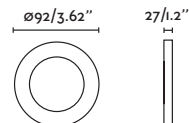

NAIS NEW

○ 02121001 matt white/blanco mate

● 02121002 matt black/negro mate

SMD COB 7W 2700K 625lm CRI>90 Driver ✕

Body Aluminium+steel/Aluminio+acero

Diff Transparent PMMA/PMMA transparente

*Drivers info pag. 646

NAIS ORIENTABLE NEW

○ 02111001 matt white/blanco mate

● 02111002 matt black/negro mate

SMD COB 7W 2700K 625lm CRI>90 Driver ✕

Body Aluminium+steel/Aluminio+acero

Diff Transparent PMMA/PMMA transparente

*Drivers info pag. 646

KOI

○ 42921 matt white/blanco mate

LED SMD 6W 3000K 400lm CRI>80 Driver ✓

Body Opal Polycarbonate/Polycarbonato Opal

Diff Opal Polycarbonate/Polycarbonato Opal

RADÓN

○ 43396 matt white/blanco mate

● 43406 matt black/negro mate

GU10 MAX 8W LED ✕

[○ 17316 ● 17324 or *LED MODULE]

Socket GU10 ✕ [43065]

Body Aluminium/Aluminio

LED MODULE information on page 640 /

Más información del MÓDULO LED en página 640

RADÓN

○ 43397 matt white/blanco mate

● 43407 matt black/negro mate

GU10 MAX 8W LED ✕

[○ 17316 ● 17324 or *LED MODULE]

Socket 2 x GU10 ✕ [43065]

Body Aluminium/Aluminio

LED MODULE information on page 640 /

Más información del MÓDULO LED en página 640

RADÓN

○ 43398 matt white/blanco mate

● 43408 matt black/negro mate

GU10 MAX 8W LED ✕

[○ 17316 ● 17324 or *LED MODULE]

Socket GU10 ✕ [43065]

Body Aluminium/Aluminio

LED MODULE information on page 640 /

Más información del MÓDULO LED en página 640