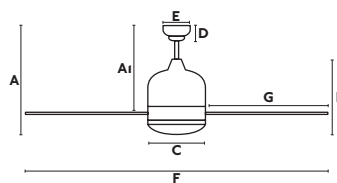

33610
Body shiny white/blanco brillo
Blades white+maple/blanco+arce

Body Steel/Acero
Blades MDF
W 8-22-38
RPM 85-140-180
Airflow 64,16 m3 min/3849,6 CFM
Voltage (V/Hz) 220-240/50

A	Ai
360/14.17"	270/10.6"
B	C
220/8.63"	160/6.3"
D	E
60/2.35"	∅130/5.1"
F	G
∅1050/41.34"	420/16.5"