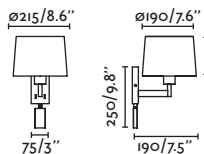

ARTIS

— Àlex & Manel Llusçà

*Structures and shades also sold separately 648-650/
Estructuras y pantallas también se venden por separado 648-650

- 68490-01 bronze+white/bronce+blanco
- 68490-02 bronze+beige/bronce+beige
- 68490-03 bronze+black/bronce+black
- 68491-01 chrome+white/cromo+blanco
- 68491-02 chrome+beige/cromo+beige
- 68491-03 chrome+black/cromo+black

E27 MAX 15W LED ☒ [17463/Smart 17498]

Body Steel/Acero
Shade Textile/Téxtil

- 68492-01 bronze+white/bronce+blanco
- 68492-02 bronze+beige/bronce+beige
- 68492-03 bronze+black/bronce+black
- 68493-01 chrome+white/cromo+blanco
- 68493-02 chrome+beige/cromo+beige
- 68493-03 chrome+black/cromo+black

E27 MAX 15W LED ☒ [17463/Smart 17498]
LED 1W 3000K 140lm CRI>80 Driver ✓

Body Steel/Acero
Shade Textile/Téxtil

- 68494-01 bronze+white/bronce+blanco
- 68494-02 bronze+beige/bronce+beige
- 68494-03 bronze+black/bronce+black
- 68495-01 chrome+white/cromo+blanco
- 68495-02 chrome+beige/cromo+beige
- 68495-03 chrome+black/cromo+black

E27 MAX 15W LED ☒ [17463/Smart 17498]

Body Steel/Acero
Shade Textile/Téxtil

P.70
TABLE&FLOOR