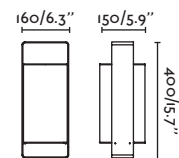

Shade Textile/Téxtil

○ 28380 matt white/blanco mate

● 28382 black+white/negro+blanco

E27 MAX 15W LED ☒ [17463/Smart 17498]

Body Steel/Acero

Shade Textile/Téxtil

ETERNA

— Lucid