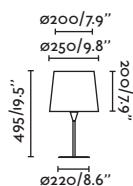

- 64310-38 white+beige/blanco+beige
- 64310-39 white+yellow/blanco+amarillo
- 64310-40 white+green/blanco+verde
- 64311-38 black+beige/negro+beige
- 64311-39 black+yellow/negro+amarillo
- 64311-40 black+green/negro+verde

E27 MAX 15W LED [17463]

Body Steel/Acero
Shade Textile/Téxtil