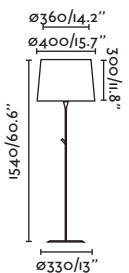

- 64312-07 white+white/blanco+blanco
- 64312-08 white+beige/blanco+beige
- 64313-09 black+black/negro+negro

E27 MAX 15W LED [17464]

Body Steel/Acero
Shade Textile/Téxtil