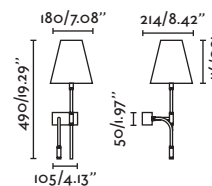

BLOME — Estudi Ribaudí

○ 62099 matt white/blanco mate

● 62100 matt black/negro mate

LED SMD 3W 3000K 150lm CRI>90 Driver ✓

Body Steel+Silicone/Acero+Silicona

Shade Textile/Téxtil

Diff Opal Glass/Cristal Opal

SABANA — Pepe Llaudet

● 29993 nickel+beige/níquel+beige

E27 MAX 15W LED ✕ [17462]

Body Steel/Acero

Shade Textile/Téxtil

SABANA — Pepe Llaudet

● 29991 nickel+beige/níquel+beige

E27 MAX 15W LED ✕ [17462]

LED HIGH POWER 1W 4000K CRI>80 Driver ✓

Body Steel/Acero

Shade Textile/Téxtil

SABANA — Pepe Llaudet

● 29992 nickel+beige/níquel+beige

E27 MAX 15W LED ✕ [17462]

LED HIGH POWER 1W 4000K CRI>80 Driver ✓

Body Steel/Acero

Shade Textile/Téxtil