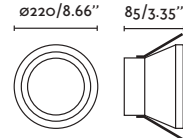

TOD

● 42927 matt white/blanco mate

LED SMD 24W 3000K 2000lm CRI>80 Driver ✓

Body Aluminium/Aluminio
Diff Opal PMMA/PMMA Opal

IP44 ⏚ 220- 50/ 240V 60HZ 160° ⚡ Ø195