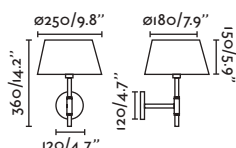

SAHARA

62705 chrome+linen/cromo+lino

62706 chrome+white/cromo+blanco

E27 MAX 15W LED [17463/Smart 17498]

Body Steel/Acero
Shade Textile/Téxtil

ESSENTIAL

29340 nickel+white/níquel+blanco

E27 MAX 15W LED [17463/Smart 17498]

Body Steel/Acero
Shade Textile/Téxtil

ESSENTIAL

29341 nickel+white/níquel+blanco

E27 MAX 15W LED [17463/Smart 17498]
LED HIGH POWER 3W 2700K 200lm CRI>80
Driver

Body Steel/Acero
Shade Textile/Téxtil

SABA

68544 nickel+black/níquel+negro

E27 MAX 15W LED [17463/Smart 17498]

Body Steel/Acero
Shade (double) Textile/Téxtil

P.123
SUSPENDED

P.83
TABLE&FLOOR

MITIC

68420 nickel+brown/níquel+marrón

E14 MAX 8W LED [17461]

Body Steel/Acero
Shade Textile/Téxtil

RODA

62988 nickel+white/níquel+blanco

E27 MAX 15W LED [17463/Smart 17498]

Body Steel/Acero
Shade Textile/Téxtil

P.82
TABLE&FLOOR