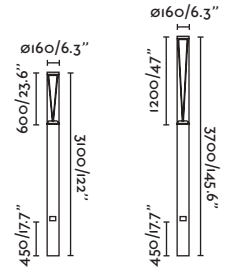

Rush

Body Aluminium/Aluminio
Diff Transparent Polycarbonate/
Policarbonato transparente

COB LED
MacAdam Steps
Risk Group
Lumen maintenance
Heat dissipation

VOSSLOH-SCHWABE
2
1
L90 B10 up to 89.000h
Tested at high ambient temperature

IP65 | CRI90 | IK10 | 100-240V | 50-60Hz | Driver incl. | optional | optional

Rush Pole 3.1mt 38W	CCT	FLUX	LENS
750200	2700K	3322lm	360°
750200D Dali	2700K	3322lm	360°
750200C Casambi	2700K	3322lm	360°
750201	2700K	3079lm	360° Wide
750201D Dali	2700K	3079lm	360° Wide
750201C Casambi	2700K	3079lm	360° Wide
750202	2700K	2397lm	180°
750202D Dali	2700K	2397lm	180°
750202C Casambi	2700K	2397lm	180°
750210	3000K	3322lm	360°
750210D Dali	3000K	3322lm	360°
750210C Casambi	3000K	3322lm	360°
750211	3000K	3079lm	360° Wide
750211D Dali	3000K	3079lm	360° Wide
750211C Casambi	3000K	3079lm	360° Wide
750212	3000K	2397lm	180°
750212D Dali	3000K	2397lm	180°
750212C Casambi	3000K	2397lm	180°
750220	4000K	3322lm	360°
750220D Dali	4000K	3322lm	360°
750220C Casambi	4000K	3322lm	360°
750221	4000K	3079lm	360° Wide
750221D Dali	4000K	3079lm	360° Wide
750221C Casambi	4000K	3079lm	360° Wide
750222	4000K	2397lm	180°
750222D Dali	4000K	2397lm	180°
750222C Casambi	4000K	2397lm	180°

Rush Pole 3.7mt 38W	CCT	FLUX	LENS
750300	2700K	2972lm	360°
750300D Dali	2700K	2972lm	360°
750300C Casambi	2700K	2972lm	360°
750301	2700K	2921lm	360° Wide
750301D Dali	2700K	2921lm	360° Wide
750301C Casambi	2700K	2921lm	360° Wide
750302	2700K	2576lm	180°
750302D Dali	2700K	2576lm	180°
750302C Casambi	2700K	2576lm	180°
750310	3000K	2972lm	360°
750310D Dali	3000K	2972lm	360°
750310C Casambi	3000K	2972lm	360°
750311	3000K	2921lm	360° Wide
750311D Dali	3000K	2921lm	360° Wide
750311C Casambi	3000K	2921lm	360° Wide
750312	3000K	2576lm	180°
750312D Dali	3000K	2576lm	180°
750312C Casambi	3000K	2576lm	180°
750320	4000K	2972lm	360°
750320D Dali	4000K	2972lm	360°
750320C Casambi	4000K	2972lm	360°
750321	4000K	2921lm	360° Wide
750321D Dali	4000K	2921lm	360° Wide
750321C Casambi	4000K	2921lm	360° Wide
750322	4000K	2576lm	180°
750322D Dali	4000K	2576lm	180°
750322C Casambi	4000K	2576lm	180°