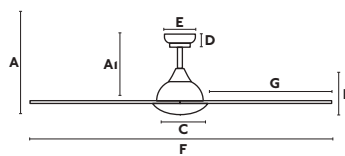

A	A1
320/12.6"	260/10.2"
B	C
200/78.7"	Ø220/8.6"
D	E
70/27.7"	Ø170/6.7"
F	G
Ø1320/52"	590/23.2"

*Order your Smart Fan with the reference of the fan finished in WP and add the reference 34150 of the gear. The price of the gear is with PRO35 discount. Solicita tu Smart Fan con la referencia del ventilador acabado en WP y añade la referencia 34150 del receptor. El precio del receptor es con el descuento PRO35.