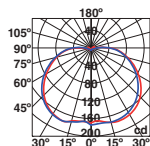

PICCOLA

— Faro Lab

- 70245 matt black/negro mate
- 70246 matt white/blanco mate

LED SMD 6W 2700K 360lm CRI>80 Driver ✓

Body Aluminium/Aluminio
Diff Opal PMMA/PMMA Opal

IP65 100-240V 50/60HZ IK08 1.5 MT