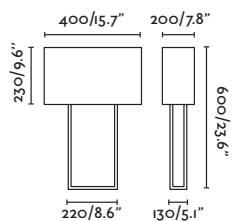

- 29984 white+beige/blanco+beige
- 29985 brown+beige/marrón+beige

2 E27 MAX 15W LED [17463/Smart 17498]

Body Steel/Acero
Shade Textile/Téxtil
Diff Textile/Téxtil