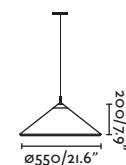

R17
Cone Cap/
Hole Cap