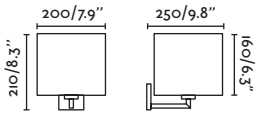

ESSENTIAL

29340 nickel+white/níquel+blanco

E27 MAX 15W LED [17463/Smart 17498]

Body Steel/Acero
Shade Textile/Téxtil