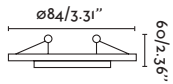

MÓVIL

- 43056 matt white/blanco mate
- 43057 satin nickel/níquel satinado
- 43059 Aluminium/Aluminio

GU10 MAX 8W LED ✕
Socket MR16 ✓
Socket GU10 ✕ [43065]

Body Aluminium/Aluminio