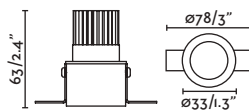

FOX ORIENTABLE

- 02101301 matt white/blanco mate
- 02101302 matt black/negro mate

LED COB 3-5W 2700K 500lm CRI 90
3W Driver 350mA ✕
5W Driver 500mA ✕

Body Aluminium/Aluminio
Diff Transparent Glass/Cristal Transparente

*Drivers info pag. 646

Remote driver to be installed in an accessible place
Driver remoto para ser instalado en un lugar accesible