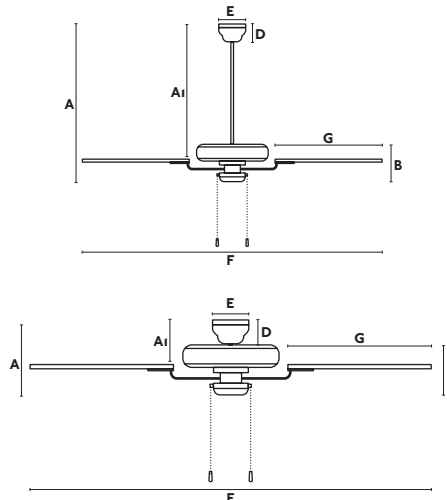

33363
Body dark brown/marrón oscuro
Blades cherry+dark walnut/cerezo+nogal oscuro

FAN EXTRA LARGE / EXTRA GRANDE

Body Steel/Acero
Blades Plywood
W 26-50-88
RPM 59-83-113
Voltage (V/Hz) 220-240/50
Airflow 154 m3 min/5500 CFM
Optional downrod p. 636
Remote control [33929/33937] ⊗