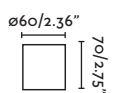

70mm

- 62150 matt white/blanco mate
- 62151 matt black/negro mate
- 62152 satin gold/oro satinado
- 62153 satin gold/oro satinado
- 62154 shiny copper/cobre brillo
- 62155 satin nickel/níquel satinado

E27 MAX 15W LED ☒ [17429/17464]

Body Aluminium/Aluminio