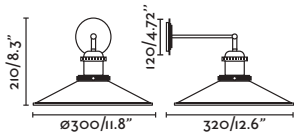

P.96
SUSPENDED