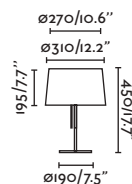

VOLTA

— Estudi Ribaudí

● 20025 nickel+white/níquel+blanco

● 20026 nickel+black/níquel+negro

E27 MAX 15W LED [17463]

Body Steel/Acero
Shade Textile/Téxtil

INDOOR TABLE & FLOOR / MESA Y SUELO

● 20029 nickel+white/níquel+blanco

● 20030 nickel+black/níquel+negro

E27 MAX 15W LED [17463]

Body Steel/Acero
Shade Textile/Téxtil

P.170
WALL