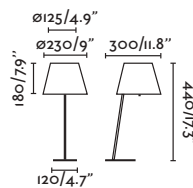

MOMA

68500 chrome+white/cromo+blanco

68501 chrome+black/cromo+negro

E27 MAX 15W LED [17463]

Body Steel/Acero

Shade Textile/Téxtil

Diff Opal Polycarbonate/Policarbonato Opal