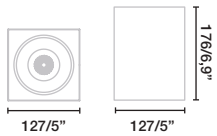

TECH / TÉCNICO

Teko 17/24W

			P	CRI	BEAM	CCT	FLUX
RETAIL LIGHTING LED	050402501	○	17/24W	95	20°	3100K	1300/1800lm
	050402502	●	17/24W	95	20°	3100K	1300/1800lm
	050402601	○	17/24W	95	56°	3100K	1300/1800lm
	050402602	●	17/24W	95	56°	3100K	1300/1800lm