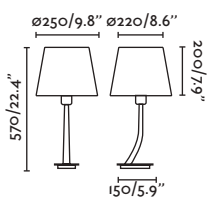

E27 MAX 15W LED  [17463/Smart 17498]

Body Steel/Acero Shade Textile/Téxtil

1.6 MT

*Structures and shades also sold separately 648-650/
Estructuras y pantallas también se venden por separado 648-650

- 29686-07 matt nickel+white/níquel mate+blanco
- 29686-08 matt nickel+beige/níquel mate+beige
- 29686-09 matt nickel+black/níquel mate+negro
- 29687-07 bronze+white/bronce+blanco
- 29687-08 bronze+beige/bronce+beige
- 29687-09 bronze+black/bronce+negro