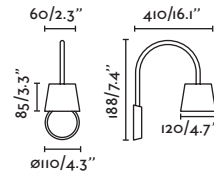

SABANA — Pepe Llaudet

● 29993 nickel+beige/níquel+beige

E27 MAX 15W LED ✕ [17462]

Body Steel/Acero

Shade Textile/Téxtil