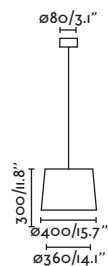

- 64315-54 black+white/negro+blanco
- 64315-55 black+beige/negro+beige
- 64315-56 black/negro

E27 MAX 15W LED [17463/Smart 17498]

Body Steel/Acero
Shade Textile/Téxtil
Diff Opal PMMA/PMMA opal