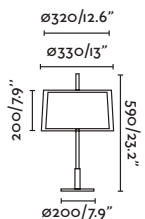

SABA

● 68546 nickel+black/níquel+negro

E27 MAX 15W LED ☒ [17463/Smart 17498]

Body Steel/Acero

Shade (double) Textile/Téxtil

SABA

● 68545 nickel+black/níquel+negro

E27 MAX 15W LED ☒ [17463]

Body Steel/Acero

Shade (double) Textile/Téxtil

SABA

● 68547 nickel+black/níquel+negro

E27 MAX 15W LED ☒ [17464]

Body Steel/Acero

Shade (double) Textile/Téxtil

P.123
SUSPENDED

P.176
WALL