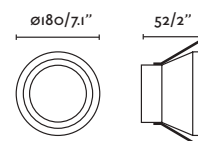

BOW

● **02150101** matt white/blanco mate

LED COB 7W 2700K 520lm CRI>90 350mA Driver ☒

Body Aluminium/Aluminio
Diff Transparent Glass/Cristal Transparente

*Drivers info pag. 646

BOW

● **02150201** matt white/blanco mate

LED COB 10W 2700K 655lm CRI>90 500mA Driver ☒

Body Aluminium/Aluminio
Diff Transparent Glass/Cristal Transparente

*Drivers info pag. 646

BOW

● **02150301** matt white/blanco mate

LED COB 18W 2700K 1575lm CRI>90 500mA Driver ☒

Body Aluminium/Aluminio
Diff Transparent Glass/Cristal Transparente

*Drivers info pag. 646

CROC NEW

● **43780** matt white/blanco mate

LED SMD 9W 2700K 1021lm CRI90 Driver ☒

Body Aluminium/Aluminio
Diff Opal PMMA/PMMA opal

*Drivers info pag. 646

CROC NEW

● **43781** matt white/blanco mate

LED SMD 13W 2700K 856lm CRI90 Driver ☒

Body Aluminium/Aluminio
Diff Opal PMMA/PMMA opal

*Drivers info pag. 646

CROC NEW

● **43782** matt white/blanco mate

LED SMD 19W 2700K 1958lm CRI90 Driver ☒

Body Aluminium/Aluminio
Diff Opal PMMA/PMMA opal

*Drivers info pag. 646