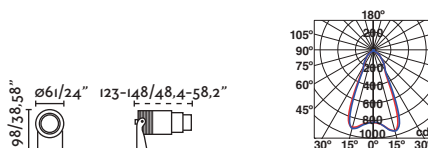

SHOW

● 71095 dark grey/gris oscuro

LED 10W 3000K 500lm CRI>80 Driver ✓
Spike ☒ [70525]

Body Aluminium/Aluminio
Diff Opal PMMA/PMMA Opal

IP67 10°-60° 1 MT 100-240V 50/60HZ