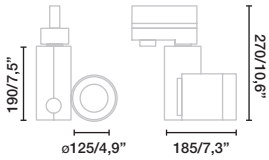

*DALI option

Add a D at the end of the ref.

Cylinder 36W

HIGH EFFICIENCY LED

		P	CRI	BEAM	CCT	FLUX
010605301	○	36W	82	20°	2700K	2950lm
010605302	●	36W	82	20°	2700K	2950lm
010605401	○	36W	82	56°	2700K	2950lm
010605402	●	36W	82	56°	2700K	2950lm
010605501	○	36W	85	20°	3000K	3000lm
010605502	●	36W	85	20°	3000K	3000lm
010605601	○	36W	85	56°	3000K	3000lm
010605602	●	36W	85	56°	3000K	3000lm
010605701	○	36W	85	20°	4000K	3100lm
010605702	●	36W	85	20°	4000K	3100lm
010605801	○	36W	85	56°	4000K	3100lm
010605802	●	36W	85	56°	4000K	3100lm