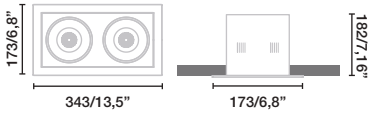

Colin 2L 72W

CRI95

		P	CRI	BEAM	CCT	FLUX
034011701	○	72W	95	20°	2700K	5600lm
034011702	●	72W	95	20°	2700K	5600lm
034011703	●	72W	95	20°	2700K	5600lm
034011801	○	72W	95	56°	2700K	5600lm
034011802	●	72W	95	56°	2700K	5600lm
034011803	●	72W	95	56°	2700K	5600lm
034011901	○	72W	95	20°	3000K	5700lm
034011902	●	72W	95	20°	3000K	5700lm
034011903	●	72W	95	20°	3000K	5700lm
034012001	○	72W	95	56°	3000K	5700lm
034012002	●	72W	95	56°	3000K	5700lm
034012003	●	72W	95	56°	3000K	5700lm
034012101	○	72W	95	20°	4000K	5900lm
034012102	●	72W	95	20°	4000K	5900lm
034012103	●	72W	95	20°	4000K	5900lm
034012201	○	72W	95	56°	4000K	5900lm
034012202	●	72W	95	56°	4000K	5900lm
034012203	●	72W	95	56°	4000K	5900lm

HIGH EFFICIENCY LED

034012301	○	72W	82	20°	2700K	5900lm
034012302	●	72W	82	20°	2700K	5900lm
034012303	●	72W	82	20°	2700K	5900lm
034012401	○	72W	82	56°	2700K	5900lm
034012402	●	72W	82	56°	2700K	5900lm
034012403	●	72W	82	56°	2700K	5900lm
034012501	○	72W	85	20°	3000K	6000lm
034012502	●	72W	85	20°	3000K	6000lm
034012503	●	72W	85	20°	3000K	6000lm
034012601	○	72W	85	56°	3000K	6000lm
034012602	●	72W	85	56°	3000K	6000lm
034012603	●	72W	85	56°	3000K	6000lm
034012701	○	72W	85	20°	4000K	6200lm
034012702	●	72W	85	20°	4000K	6200lm
034012703	●	72W	85	20°	4000K	6200lm
034012801	○	72W	85	56°	4000K	6200lm
034012802	●	72W	85	56°	4000K	6200lm
034012803	●	72W	85	56°	4000K	6200lm

*72W Driver not incl.

2x 98310444

*DALI Driver not incl.

2x 98310536

*CASAMBI Driver not incl.

2x 98310538

Colin 2L QR-111 LED

		P	SOCKET	V
03400501	○	MAX 12W	2x G53	12
03400502	●	MAX 12W	2x G53	12
03400503	●	MAX 12W	2x G53	12

*Electronic Gear not incl.

2x 98111020