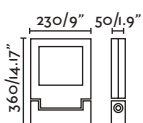

VIC

● 70581 dark grey/gris oscuro

LED SMD 55.5W 3000K 2400lm CRI>80 Driver ✓

Body Aluminium/Aluminio
Diff Transparent Glass/Cristal Transparente