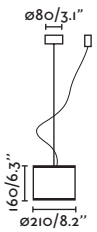

● 64315-47 black+rattan/negro+rattan

E27 MAX 15W LED [17463/Smart 17498]

Body Steel/Acero
Shade Rattan