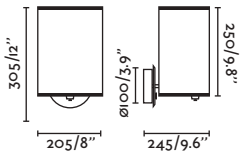

64309-61 black+rattan/negro+rattan

E27 MAX 15W LED [17463]

LED SMD 3W 3000K 280lm CRI>80 Driver

Body Steel/Acero

Shade Rattan