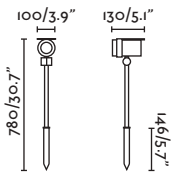

FOC

● 70159 dark grey/gris oscuro

LED COB 16W 3000K 800lm CRI>80 Driver ✓

Body Aluminium/Aluminio
Diff Transparent Glass/Cristal Transparente

DIM **IP65** 220-240V 50/60HZ 36° 90° 180° 0.5 MT