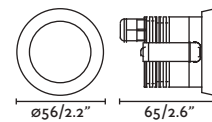

MOIST

● **02100901** matt white/blanco mate

GU10 MAX 8W LED ☒ [17316]

Body Steel/Acero

Diff Transparent Glass/Cristal Transparente