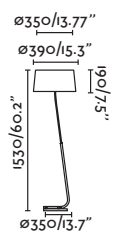

● 29943 chrome+white/cromo+blanco

● 29948 chrome+black/cromo+negro

E27 MAX 15W LED [17464]

Body Steel/Acero

Shade Textile/Tèxtil

1.9 MT