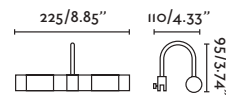

RELAX

● 63038 shiny chrome/cromo brillo

2 G9 MAX 6W LED ☒ [17466]

Body Steel/Acero
Diff Glass/Cristal

DOKA

● 63323 shiny chrome/cromo brillo

2 E14 MAX 8W LED ☒ [17461]

Body Steel/Acero
Diff Opal Glass/Cristal Opal