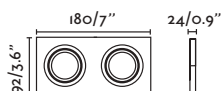

NAIS NEW

○ 02121001 matt white/blanco mate

● 02121002 matt black/negro mate

SMD COB 7W 2700K 625lm CRI>90 Driver ✕

Body Aluminium+steel/Aluminio+acero

Diff Transparent PMMA/PMMA transparente

*Drivers info pag. 646

NAIS ORIENTABLE NEW

○ 02111001 matt white/blanco mate

● 02111002 matt black/negro mate

SMD COB 7W 2700K 625lm CRI>90 Driver ✕

Body Aluminium+steel/Aluminio+acero

Diff Transparent PMMA/PMMA transparente

*Drivers info pag. 646

KOI

○ 42921 matt white/blanco mate

LED SMD 6W 3000K 400lm CRI>80 Driver ✓

Body Opal Polycarbonate/Polycarbonato Opal

Diff Opal Polycarbonate/Polycarbonato Opal

RADÓN

○ 43396 matt white/blanco mate

● 43406 matt black/negro mate

GU10 MAX 8W LED ✕

[○ 17316 ● 17324 or *LED MODULE]

Socket GU10 ✕ [43065]

Body Aluminium/Aluminio

LED MODULE information on page 640 /

Más información del MÓDULO LED en página 640

RADÓN

○ 43397 matt white/blanco mate

● 43407 matt black/negro mate

GU10 MAX 8W LED ✕

[○ 17316 ● 17324 or *LED MODULE]

Socket 2 x GU10 ✕ [43065]

Body Aluminium/Aluminio

LED MODULE information on page 640 /

Más información del MÓDULO LED en página 640

RADÓN

○ 43398 matt white/blanco mate

● 43408 matt black/negro mate

GU10 MAX 8W LED ✕

[○ 17316 ● 17324 or *LED MODULE]

Socket GU10 ✕ [43065]

Body Aluminium/Aluminio

LED MODULE information on page 640 /

Más información del MÓDULO LED en página 640