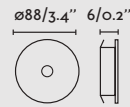

Canopy recessed
Florón empotrable

with frame / con marco

● 64231 matt white/blanco mate

135X85

trimless / sin marco

● 64232 matt white/blanco mate

135X85

*Compatible in these situations.
Compatibles en estas situaciones.