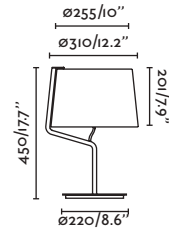

BERNI

— Nahtrang

● 29332 matt white/blanco mate

● 29333 matt black/negro mate

E27 MAX 15W LED [17463]

Body Steel/Acero
Shade Textile/Téxtil
Top Diff Steel/Acero

● 29335 matt white/blanco mate

● 29336 matt black/negro mate

E27 MAX 15W LED [17464]

Body Steel/Acero
Shade Textile/Téxtil

P.173
WALL