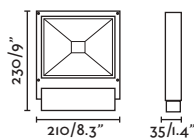

KARL

● 70261 dark grey/gris oscuro

LED SMD 13.5W 3000K 1100lm CRI>80 Driver ✓

Body Aluminium/Aluminio
Diff Transparent Glass/Cristal Transparente