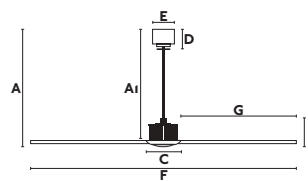

A	AI
640/25.2"	630/24.8"
B	C
180/7.05"	Ø160/6.3"
D	E
60/2.3"	Ø130/5.1"
F	G
Ø1280/50.4"	555/21.8"

*Order your Smart Fan with the reference of the fan finished in WP and add the reference 34150 of the gear. The price of the gear is with PRO35 discount. Solicita tu Smart Fan con la referencia del ventilador acabado en WP y añade la referencia 34150 del receptor. El precio del receptor es con el descuento PRO35.