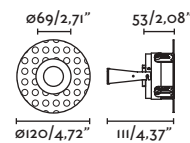

FRESH WALL WASHER

- 02100601 matt white/blanco mate
- 02100602 matt black/negro mate
- 02100603 gold/oro

GU10 MAX 8W LED ⊗ [17316]

Body Aluminium/Aluminio

FRESH IP65

- 02101401 matt white/blanco mate
- 02101402 NEW matt black/negro mate

GU10 MAX 8W LED ⊗ [17316]

Body Aluminium/Aluminio
Diff Transparent Glass/Cristal Transparente

FRESH IP65 TRIMLESS NEW

- 02400101 matt white/blanco mate
- 02400102 matt black/negro mate

GU10 MAX 8W LED ⊗ [17316]

Body Aluminium/Aluminio
Diff Transparent Glass/Cristal Transparente

FRESH IP44

- 02200501 matt white/blanco mate
- 02200502 matt black/negro mate
- 02200503 gold/oro

GU10 MAX 8W LED ⊗ [17316 or *LED MODULE]

Body Aluminium/Aluminio
Diff Transparent Glass/Cristal Transparente

LED MODULE information on page 640 /
Más información del MÓDULO LED en página 640

FRESH

- 02100501 matt white/blanco mate
- 02100502 matt black/negro mate
- 02100503 gold/oro

GU10 MAX 8W LED ⊗ [17316 or *LED MODULE]

Body Aluminium/Aluminio

LED MODULE information on page 640 /
Más información del MÓDULO LED en página 640

FRESH TRIMLESS

- 02100701 matt white/blanco mate
- 02100702 matt black/negro mate

GU10 MAX 8W LED ⊗ [17316 or *LED MODULE]

Body Aluminium/Aluminio

LED MODULE information on page 640 /
Más información del MÓDULO LED en página 640