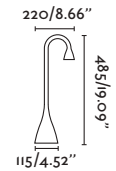

100-240V 50/60Hz
 70°
 1.8 MT

Electronic Adapteur 11V 350mA ✓

GRU

- 51916 matt white/blanco mate
- 51917 matt black/negro mate

E27 MAX 15W LED ✗ [17463/Smart 17498]

Body Steel/Acero

1.7 MT

BAOBAB