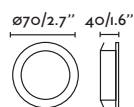

KOI

○ 42921 matt white/blanco mate

LED SMD 6W 3000K 400lm CRI>80 Driver ✓

Body Opal Polycarbonate/Polycarbonato Opal

Diff Opal Polycarbonate/Polycarbonato Opal