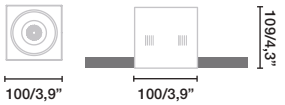

Colin Nano 7/12W

	P	CRI	BEAM	CCT	FLUX
035000101	○ 7/12W	82	20°	2700K	600/1050lm
035000102	● 7/12W	82	20°	2700K	600/1050lm
035000103	● 7/12W	82	20°	2700K	600/1050lm
035000201	○ 7/12W	82	56°	2700K	600/1050lm
035000202	● 7/12W	82	56°	2700K	600/1050lm
035000203	● 7/12W	82	56°	2700K	600/1050lm
035000301	○ 7/12W	85	20°	3000K	650/1100lm
035000302	● 7/12W	85	20°	3000K	650/1100lm
035000303	● 7/12W	85	20°	3000K	650/1100lm
035000401	○ 7/12W	85	56°	3000K	650/1100lm
035000402	● 7/12W	85	56°	3000K	650/1100lm
035000403	● 7/12W	85	56°	3000K	650/1100lm
035000501	○ 7/12W	85	20°	4000K	700/1150lm
035000502	● 7/12W	85	20°	4000K	700/1150lm
035000503	● 7/12W	85	20°	4000K	700/1150lm
035000601	○ 7/12W	85	56°	4000K	700/1150lm
035000602	● 7/12W	85	56°	4000K	700/1150lm
035000603	● 7/12W	85	56°	4000K	700/1150lm

*7W Driver not incl.

98310620

*DALI 12W Driver not incl.

98310536

*TRIAC 7W Driver not incl.

98310509C

*TRIAC 12W Driver not incl.

98310114C

*12W Driver not incl.

98310116

*CASAMBI 12W Driver not incl.

98310538

Colin Nano 7/12W Trimless

	P	CRI	BEAM	CCT	FLUX
035100101	○ 7/12W	82	20°	2700K	600/1050lm
035100102	● 7/12W	82	20°	2700K	600/1050lm
035100201	● 7/12W	82	56°	2700K	600/1050lm
035100202	○ 7/12W	82	56°	2700K	600/1050lm
035100301	● 7/12W	85	20°	3000K	650/1100lm
035100302	● 7/12W	85	20°	3000K	650/1100lm
035100401	○ 7/12W	85	56°	3000K	650/1100lm
035100402	● 7/12W	85	56°	3000K	650/1100lm
035100501	● 7/12W	85	20°	4000K	700/1150lm
035100502	○ 7/12W	85	20°	4000K	700/1150lm
035100601	● 7/12W	85	56°	4000K	700/1150lm
035100602	● 7/12W	85	56°	4000K	700/1150lm

*7W Driver not incl.

98310620

*DALI 12W Driver not incl.

98310536

*TRIAC 7W Driver not incl.

98310509C

*TRIAC 12W Driver not incl.

98310114C

*12W Driver not incl.

98310116

*CASAMBI 12W Driver not incl.

98310538