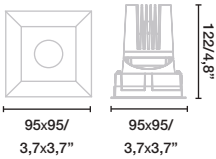

TPOLOGY	FAMILIES	POWER	LED	ANGLE	COLOR	ACCESORY
| 3 | Recessed	| 01 | Round/Redondo	| 35 | 350 mA	| 827 | 2700K 620lm	| 1 | 15°	| 1 | ○ white	| - | No accesory
	| 02 | Round Trimless/Redondo sin marco		| 830 | 3000K 650lm	| 3 | 36°	| 2 | ● black	| H | Honeycomb
	| 03 | Square/Cuadrado		| 840 | 4000K 690lm	| 6 | 60°		| S | Stripy
	| 04 | Square Trimless/Cuadrado sin marco		| 930 | 3000K 580lm CRI95			| D | Spread
			| 940 | 4000K 600lm CRI95			

Deep 60 Square

	P	CCT	FLUX	CRI	BEAM
30335 | 827 | 1 | 1 |	6/11W	2700K	620lm	-	15° ○
30335 | 827 | 1 | 2 |	6/11W	2700K	620lm	-	15° ●
30335 | 827 | 3 | 1 |	6/11W	2700K	620lm	-	36° ○
30335 | 827 | 3 | 2 |	6/11W	2700K	620lm	-	36° ●
30335 | 827 | 6 | 1 |	6/11W	2700K	620lm	-	60° ○
30335 | 827 | 6 | 2 |	6/11W	2700K	620lm	-	60° ●
30335 | 830 | 1 | 1 |	6/11W	3000K	650lm	-	15° ○
30335 | 830 | 1 | 2 |	6/11W	3000K	650lm	-	15° ●
30335 | 830 | 3 | 1 |	6/11W	3000K	650lm	-	36° ○
30335 | 830 | 3 | 2 |	6/11W	3000K	650lm	-	36° ●
30335 | 830 | 6 | 1 |	6/11W	3000K	650lm	-	60° ○
30335 | 830 | 6 | 2 |	6/11W	3000K	650lm	-	60° ●
30335 | 840 | 1 | 1 |	6/11W	4000K	640lm	-	15° ○
30335 | 840 | 1 | 2 |	6/11W	4000K	690lm	-	15° ●
30335 | 840 | 3 | 1 |	6/11W	4000K	690lm	-	36° ○
30335 | 840 | 3 | 2 |	6/11W	4000K	690lm	-	36° ●
30335 | 840 | 6 | 1 |	6/11W	4000K	690lm	-	60° ○
30335 | 840 | 6 | 2 |	6/11W	4000K	690lm	-	60° ●
30335 | 930 | 1 | 1 |	6/11W	3000K	580lm	95	15° ○
30335 | 930 | 1 | 2 |	6/11W	3000K	580lm	95	15° ●
30335 | 930 | 3 | 1 |	6/11W	3000K	580lm	95	36° ○
30335 | 930 | 3 | 2 |	6/11W	3000K	580lm	95	36° ●
30335 | 930 | 6 | 1 |	6/11W	3000K	580lm	95	60° ○
30335 | 930 | 6 | 2 |	6/11W	3000K	580lm	95	60° ●
30335 | 940 | 1 | 1 |	6/11W	4000K	600lm	95	15° ○
30335 | 940 | 1 | 2 |	6/11W	4000K	600lm	95	15° ●
30335 | 940 | 3 | 1 |	6/11W	4000K	600lm	95	36° ○
30335 | 940 | 3 | 2 |	6/11W	4000K	600lm	95	36° ●
30335 | 940 | 6 | 1 |	6/11W	4000K	600lm	95	60° ○
30335 | 940 | 6 | 2 |	6/11W	4000K	600lm	95	60° ●

*6W 100-240V Driver not incl.

98310620

*TRIAC 6W Driver not incl.

98310509C

*11W 100-240V Driver not incl.

98310116

*TRIAC 11W Driver not incl.

98310114C

*DALI 11W Driver not incl.

98310536

*CASAMBI 11W Driver not incl.

98310538