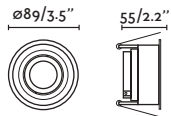

HYDE TRIMLESS

- 40110 matt white/blanco mate
- 40111 matt black/negro mate

GU10 MAX 8W LED [X] [O 17316 ● 17324 or *LED MODULE] Socket GU10 [X] [43065]

Body Steel/Acero

LED MODULE information on page 640 /
 Más información del MÓDULO LED en página 640