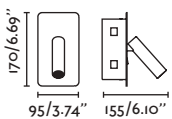

Body Aluminium+Steel/Aluminio+Acero

RECESSED
 100-240V
  50/60Hz
  30°
 
 350°

 90°
 
 255x80

INDOOR SURFACE / SUPERFICIE

NOON

— Alegre Design

Thanks to MIKMAX

○ 62355 matt white/blanco mate