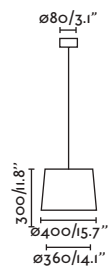

- 64315-44 black+beige/negro+beige
- 64315-45 black+yellow/negro+amarillo
- 64315-46 black+green/negro+verde

E27 MAX 15W LED ☒ [17463/Smart 17498]

Body Steel/Acero
Shade Textile/Téxtil
Diff Opal PMMA/PMMA opal

- 64314-44 black+beige/negro+beige
- 64314-45 black+yellow/negro+amarillo
- 64314-46 black+green/negro+verde

E27 MAX 15W LED ☒ [17463/Smart 17498]

Body Steel/Acero
Shade Textile/Téxtil
Diff Opal PMMA/PMMA opal