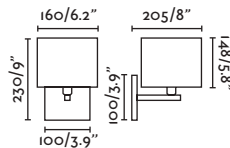

THANA

● **68532** nickel+white/níquel+blanco

E14 MAX 8W LED ☒ [17463]

Body Steel/Acero
Shade Textile/Téxtil

P.123
SUSPENDED

P.82
TABLE&FLOOR