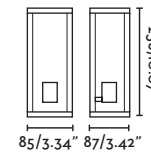

P.301
BOLLARD