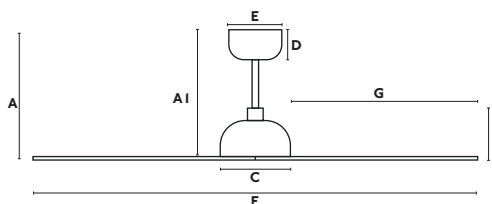

33446
33446WP *Smart Fan
Body matt white/blanco mate
Blades matt white/blanco mate

33447
33447WP *Smart Fan
Body matt black/negro mate
Blades walnut/nogal

FAN LARGE / GRANDE

Body Steel/Acero
Blades ABS
With timer/Con temporizador 1-4-8hr
W 4-6-10-17-23-30
RPM 95-121-148-177-198-214
Airflow 218,8 m3 min/7730 CFM
Voltage (V/Hz) 220-240/50-60
Voltage *Smart Fan (V/Hz) 100-240/50-60
Optional downrod p. 636