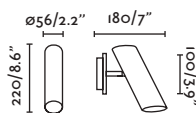

GU10 MAX 8W LED ✕ [97685327]

Body Steel/Acero

LINK — Estudi Ribaudí 

- 29875 matt white/blanco mate
- 29876 matt black/negro mate

2 GU10 MAX 8W LED ✕ [97685327]

Body Steel/Acero

STONE — Àlex & Manel Llusca

● **43500** grey/gris
 GU10 MAX 8W LED ☒ [97685327]
Body Steel+Concrete/Acero+Cemento