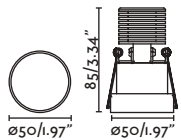

BOW

● **02150101** matt white/blanco mate

LED COB 7W 2700K 520lm CRI>90 350mA Driver ☒

Body Aluminium/Aluminio
Diff Transparent Glass/Cristal Transparente

*Drivers info pag. 646

BOW

● **02150201** matt white/blanco mate

LED COB 10W 2700K 655lm CRI>90 500mA Driver ☒

Body Aluminium/Aluminio
Diff Transparent Glass/Cristal Transparente

*Drivers info pag. 646

BOW

● **02150301** matt white/blanco mate

LED COB 18W 2700K 1575lm CRI>90 500mA Driver ☒

Body Aluminium/Aluminio
Diff Transparent Glass/Cristal Transparente

*Drivers info pag. 646

CROC NEW

● **43780** matt white/blanco mate

LED SMD 9W 2700K 1021lm CRI90 Driver ☒

Body Aluminium/Aluminio
Diff Opal PMMA/PMMA opal

*Drivers info pag. 646

CROC NEW

● **43781** matt white/blanco mate

LED SMD 13W 2700K 856lm CRI90 Driver ☒

Body Aluminium/Aluminio
Diff Opal PMMA/PMMA opal

*Drivers info pag. 646

CROC NEW

● **43782** matt white/blanco mate

LED SMD 19W 2700K 1958lm CRI90 Driver ☒

Body Aluminium/Aluminio
Diff Opal PMMA/PMMA opal

*Drivers info pag. 646