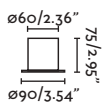

● 62157 satin gold/oro satinado

● 62168 **NEW** matt white/blanco mate

● 62169 **NEW** matt black/negro mate

E27 MAX 15W LED [17429 or 17464]

Body Steel/Acero

1.5 MT

P.195
WALL

TEN