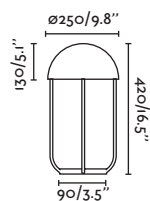

P.34
PORTABLE