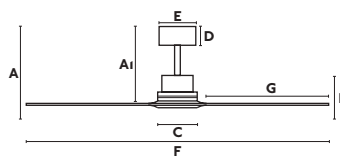

P.521 XL	P.619 S
A 330/13"	A1 320/12.6"
B 165.6.46"	C 160/6.29"
D 70/2.79"	E Ø160/6.3"
F Ø1320/51.9"	G 660/26"