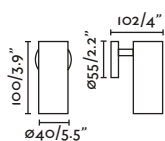

P.136
CEILING

P.232
RECESSED

P.218
SPOT

P.100
SUSPENDED

P.242
TRACK

STAN

- 43750 matt white/blanco mate
- 43751 matt black/negro mate
- 43760 **NEW** satin gold/oro satinado

2 GU10 MAX 8W LED [97685327]

Body Aluminium/Aluminio

*Accessories page 219 (except ring)
Accesorios en página 219 (excepto aro)

ORA

- 29890 matt white/blanco mate
- 29891 matt black/negro mate

LED SMD 4W 3000K 350lm CRI>80 Driver ✓

Body Aluminium/Aluminio

LISE

- 29888 matt white/blanco mate
- 29889 matt black/negro mate

LED 2COB 6W 2700K 740lm CRI>80 Driver ✓

Body Aluminium/Aluminio

STAN

- 43748 matt white/blanco mate
- 43749 matt black/negro mate
- 43759 **NEW** satin gold/oro satinado

GU10 MAX 8W LED [97685327]

Body Aluminium/Aluminio

*Accessories page 219/Accesorios en página 219

P.100
SUSPENDED

P.100
SUSPENDED