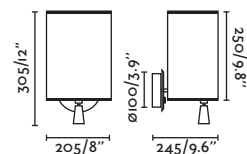

NEW MAMBO

— Faro Lab

video

64307-61 black+rattan/negro+rattan

E27 MAX 15W LED [17463]

Body Steel/Acero

Shade Rattan

64309-61 black+rattan/negro+rattan

E27 MAX 15W LED [17463]

LED SMD 3W 3000K 280lm CRI>80 Driver

Body Steel/Acero

Shade Rattan