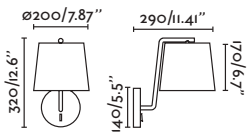

P.76
TABLE&FLOOR

BERNI — Nahrang

- 29326 matt white/blanco mate
- 29327 matt black/negro mate
- 29328 satin nickel/níquel satinado

E27 MAX 15W LED [17463/Smart 17498]

Body Steel/Acero
Shade Textile/Téxtil
Top Diff Steel/Acero