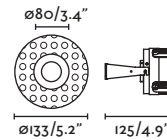

FRESH IP44

- 02200501 matt white/blanco mate
- 02200502 matt black/negro mate
- 02200503 gold/oro

GU10 MAX 8W LED ⊗ [17316 or *LED MODULE]

Body Aluminium/Aluminio
Diff Transparent Glass/Cristal Transparente

LED MODULE information on page 640 /
Más información del MÓDULO LED en página 640