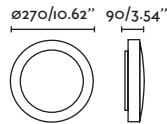

BRUME — Àlex & Manel Llusca

- 40077 anthracite/antracita

LED SMD 3W 2700K 200lm CRI>80 Driver ✓

Body Steel/Acero
Diff Transparent+Opal Glass/Cristal Transparente+Opal