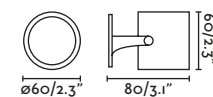

FOC

● 70156 dark grey/gris oscuro

LED COB 16W 3000K 800lm CRI>80 Driver ✓

Body Aluminium/Aluminio
Diff Transparent Glass/Cristal Transparente

FOC

● 70157 dark grey/gris oscuro

LED COB 16W 3000K 800lm CRI>80 Driver ✓

Body Aluminium/Aluminio
Diff Transparent Glass/Cristal Transparente

TORAN

● 70140 dark grey/gris oscuro

LED SMD 3.8W 4000K 345lm CRI>80 Driver ✓

Body Aluminium/Aluminio
Diff Transparent Glass/Cristal Transparente

2 MT

VIC

● 70581 dark grey/gris oscuro

LED SMD 55.5W 3000K 2400lm CRI>80 Driver ✓

Body Aluminium/Aluminio
Diff Transparent Glass/Cristal Transparente

KARL

● 70261 dark grey/gris oscuro

LED SMD 13.5W 3000K 1100lm CRI>80 Driver ✓

Body Aluminium/Aluminio
Diff Transparent Glass/Cristal Transparente

KEW

● 70407 grey/gris

LED 6W 4000K 420lm CRI>80
Transformer 12VDC ✗ [98111031]

Body 316 Stainless Steel/Acero Inox 316
Diff Transparent PMMA/PMMA Transparente

Very important: to be used only underwater
Importante: uso exclusivo sólo bajo el agua

Visit faro.es to consult how to install it.
Visita faro.es para consultar su instalación.