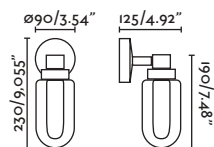

BRUME — Àlex & Manel Llusca

● **40076** anthracite/antracita

LED 3W 2700K 200lm CRI>80 Driver ✓

Body Steel+Aluminium/Acero+Aluminio

Diff Opal Glass+Transparent Glass/
Cristal Opal+Cristal Transparente

IP44 100- 50/
240V 60Hz

P.135
CEILING

INDOOR SURFACE / SUPERFICIE