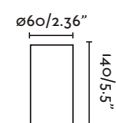

HOMS

○ 63167 matt white/blanco mate

R7s 78mm MAX 8W LED ☒ [17499]

Body Steel/Acero

KERA

○ 62300 shiny white/blanco brillo

● 62301 shiny black/negro brillo

E27 MAX 15W LED ☒ [17462]

Body Ceramic/Cerámica

SERA

○ 62302 shiny white/blanco brillo

● 62303 shiny black/negro brillo

E27 MAX 15W LED ☒ [17462]

Body Ceramic/Cerámica

140mm NEW

○ 62170 matt white/blanco mate

● 62171 matt black/negro mate

● 62172 satin gold/oro satinado

E27 MAX 15W LED ☒ [17429/17464]

Body Aluminium/Aluminio