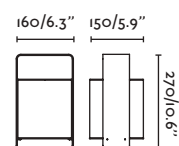

Shade Textile/Téxtil

○ 28380 matt white/blanco mate

● 28382 black+white/negro+blanco

E27 MAX 15W LED ☒ [17463/Smart 17498]

Body Steel/Acero

Shade Textile/Téxtil

ETERNA

— Lucid