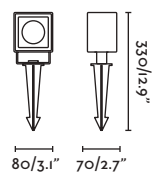

BALDER

● 70469 matt black/negro mate

LED SMD 3W 3000K 110lm CRI>80 Driver ✓

Body Aluminium/Aluminio
Diff Transparent Glass/Cristal Transparente

IP67 100-240V 50/60HZ 50° 2 MT