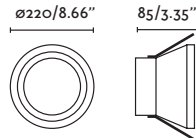

TED

● 42926 matt white/blanco mate

LED SMD 15W 3000K 1200lm CRI>80 Driver ✓

Body Aluminium/Aluminio
Diff Opal PMMA/PMMA Opal

IP44 ⏚ 220- 50/ 240V 60HZ 160° ⚡ Ø150