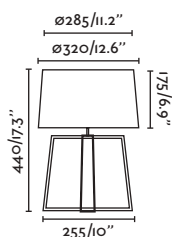

NIDIA

68423 nickel+white/níquel+blanco

E27 MAX 15W LED [17463]

Body Steel/Acero
Shade Textile/Téxtil