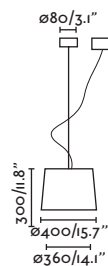

- 64314-54 black+white/negro+blanco
- 64314-55 black+beige/negro+beige
- 64314-56 black/negro

E27 MAX 15W LED [17463/Smart 17498]

Body Steel/Acero
Shade Textile/Téxtil
Diff Opal PMMA/PMMA opal