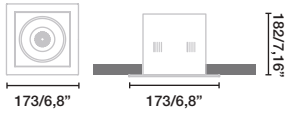

Colin 36W
CRI95

		P	CRI	BEAM	CCT	FLUX
034009101	○	36W	95	20°	2700K	2800lm
034009102	●	36W	95	20°	2700K	2800lm
034009103	●	36W	95	20°	2700K	2800lm
034009201	○	36W	95	56°	2700K	2800lm
034009202	●	36W	95	56°	2700K	2800lm
034009203	●	36W	95	56°	2700K	2800lm
034009301	○	36W	95	20°	3000K	2850lm
034009302	●	36W	95	20°	3000K	2850lm
034009303	●	36W	95	20°	3000K	2850lm
034009401	○	36W	95	56°	3000K	2850lm
034009402	●	36W	95	56°	3000K	2850lm
034009403	●	36W	95	56°	3000K	2850lm
034009501	○	36W	95	20°	4000K	2950lm
034009502	●	36W	95	20°	4000K	2950lm
034009503	●	36W	95	20°	4000K	2950lm
034009601	○	36W	95	56°	4000K	2950lm
034009602	●	36W	95	56°	4000K	2950lm
034009603	●	36W	95	56°	4000K	2950lm

HIGH EFFICIENCY LED

034009701	○	36W	82	20°	2700K	2950lm
034009702	●	36W	82	20°	2700K	2950lm
034009703	●	36W	82	20°	2700K	2950lm
034009801	○	36W	82	56°	2700K	2950lm
034009802	●	36W	82	56°	2700K	2950lm
034009803	●	36W	82	56°	2700K	2950lm
034009901	○	36W	85	20°	3000K	3000lm
034009902	●	36W	85	20°	3000K	3000lm
034009903	●	36W	85	20°	3000K	3000lm
034010001	○	36W	85	56°	3000K	3000lm
034010002	●	36W	85	56°	3000K	3000lm
034010003	●	36W	85	56°	3000K	3000lm
034010101	○	36W	85	20°	4000K	3100lm
034010102	●	36W	85	20°	4000K	3100lm
034010103	●	36W	85	20°	4000K	3100lm
034010201	○	36W	85	56°	4000K	3100lm
034010202	●	36W	85	56°	4000K	3100lm
034010203	●	36W	85	56°	4000K	3100lm

*36W Driver not incl.

98310444

*DALI Driver not incl.

98310536

*CASAMBI Driver not incl.

98310538

Colin QR-111 LED

		P	SOCKET	V
03400401	○	MAX 12W	G53	12
03400402	●	MAX 12W	G53	12
03400403	●	MAX 12W	G53	12

*Electronic Gear not incl.

98111020