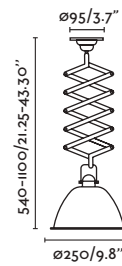

MOU

- 62806 shiny black/negro brillo

E27 MAX 15W LED ☒ [17463/Smart 17498]

Body Steel/Acero