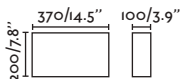

2 E27 MAX 15W LED [17463/Smart 17498]

Body Steel/Acero
Shade Textile/Téxtil

COTTON

- 66415 beige/beige
- 66416 matt black/negro mate

2 E27 MAX 15W LED [17463/Smart 17498]

Body Steel/Acero
Shade Textile/Téxtil