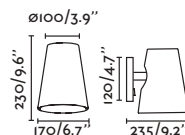

☑️ 29995 chrome+beige/cromo+beige

● 20031-88 black+beige/negro+beige

E27 MAX 15W LED ☒ [17463/Smart 17498]

Body Steel/Acero
Shade Textile/Téxtil