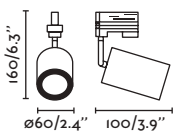

STAN

○ 43720 matt white/blanco mate

● 43721 matt black/negro mate

● 43757 NEW satin gold/oro satinado

GU10 MAX 8W LED ⊗ [97685327]

Body Aluminium/Aluminio

*Accessories page 219/Accesorios en página 219

P.136
CEILING