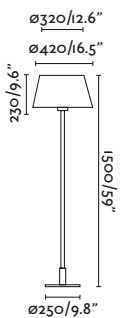

MITIC

● 68418 nickel+beige/níquel+beige

E27 MAX 15W LED [17463/Smart 17498]

Body Steel/Acero
Shade Textile/Téxtil