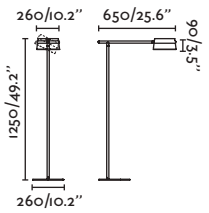

LOOP

— Estudi Ribaudí

29569 black+wood/negro+madera

Shade Cherry Tree Wood/Madera Cerezo

29399 NEW black+wood/negro+madera

Shade Ash Tree Wood/Madera Fresno

LED SMD 7W 3000K 500lm CRI>80 Driver

Body Steel/Acero

100- 50/ 240V 60Hz 2 MT 350°