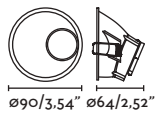

FRESH WALL WASHER

- 02100601 matt white/blanco mate
- 02100602 matt black/negro mate
- 02100603 gold/oro

GU10 MAX 8W LED ⊗ [17316]

Body Aluminium/Aluminio

FRESH IP65

- 02101401 matt white/blanco mate
- 02101402 NEW matt black/negro mate

GU10 MAX 8W LED ⊗ [17316]

Body Aluminium/Aluminio
Diff Transparent Glass/Cristal Transparente

FRESH IP65 TRIMLESS NEW

- 02400101 matt white/blanco mate
- 02400102 matt black/negro mate

GU10 MAX 8W LED ⊗ [17316]

Body Aluminium/Aluminio
Diff Transparent Glass/Cristal Transparente

FRESH IP44

- 02200501 matt white/blanco mate
- 02200502 matt black/negro mate
- 02200503 gold/oro

GU10 MAX 8W LED ⊗ [17316 or *LED MODULE]

Body Aluminium/Aluminio
Diff Transparent Glass/Cristal Transparente

LED MODULE information on page 640 /
Más información del MÓDULO LED en página 640

FRESH

- 02100501 matt white/blanco mate
- 02100502 matt black/negro mate
- 02100503 gold/oro

GU10 MAX 8W LED ⊗ [17316 or *LED MODULE]

Body Aluminium/Aluminio

LED MODULE information on page 640 /
Más información del MÓDULO LED en página 640

FRESH TRIMLESS

- 02100701 matt white/blanco mate
- 02100702 matt black/negro mate

GU10 MAX 8W LED ⊗ [17316 or *LED MODULE]

Body Aluminium/Aluminio

LED MODULE information on page 640 /
Más información del MÓDULO LED en página 640