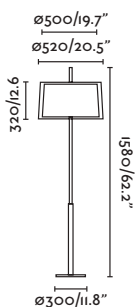

Shade (double) Textile/Téxtil

SABA

● 68547 nickel+black/níquel+negro

E27 MAX 15W LED ☒ [17464]

Body Steel/Acero

Shade (double) Textile/Téxtil

P.123
SUSPENDED

P.176
WALL