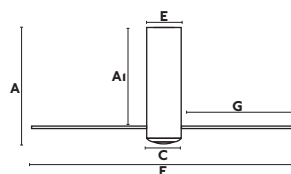

A	Ai
450/17.7"	420/16.5"
B	C
-	ø160/6.3"
D	E
-	ø130/5.1"
F	G
ø1280/50.4"	430/16.9"

*Order your Smart Fan with the reference of the fan finished in WP and add the reference 34150 of the gear. The price of the gear is with PRO35 discount. Solicita tu Smart Fan con la referencia del ventilador acabado en WP y añade la referencia 34150 del receptor. El precio del receptor es con el descuento PRO35.