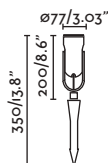

SLOT

— Lucid

● **70038** matt black/negro mate

LED 13W 3000K 920lm CRI>80 Driver ✓

Body Aluminium/Aluminio
Diff Transparent Glass/Cristal Transparente

IP65 100-240V 50/60HZ IK08 28° 1 MT

● **70036** matt black/negro mate

LED 13W 3000K 920lm CRI>80 Driver ✓

Body Aluminium/Aluminio
Diff Transparent Glass/Cristal Transparente

IP65 100-240V 50/60HZ IK08 28°

● **70037** matt black/negro mate

LED 13W 3000K 920lm CRI>80 Driver ✓

Body Aluminium/Aluminio
Diff Transparent Glass/Cristal Transparente

IP65 100-240V 50/60HZ IK08 28° 1 MT

● **70035** matt black/negro mate

LED 13W 3000K 920lm CRI>80 Driver ✓

Body Aluminium/Aluminio
Diff Transparent Glass/Cristal Transparente

IP65 100-240V 50/60HZ IK08 28°