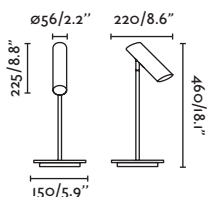

P.132
CEILING

P.220
SPOT

P.244
TRACK