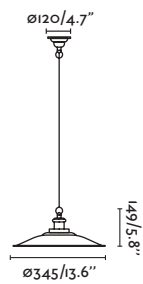

LOU

- 62800 shiny black/negro brillo
- 62801 shiny green/verde brillo

E27 MAX 15W LED ☒ [17463/Smart 17498]

Body Steel/Acero

LANG

- 62804 shiny black/negro brillo
- 62805 shiny green/verde brillo

E27 MAX 15W LED ☒ [17426]

Body Steel/Acero

MOU

- 62806 shiny black/negro brillo

E27 MAX 15W LED ☒ [17463/Smart 17498]

Body Steel/Acero

CLAIRE

- 62802 shiny black/negro brillo
- 62803 shiny green/verde brillo

E27 MAX 15W LED ☒ [17426]

Body Steel/Acero