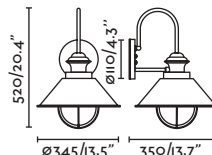

NÁUTICA

● **71129** rust brown/marrón óxido

E27 MAX 15W LED ☒ [17463]

Body Steel/Acero
Diff Transparent Glass/Cristal Transparente

P.330
SUSPENDED

P.317
POLE

ESTORIL

● **71140** rust brown/marrón óxido