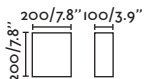

2 E27 MAX 15W LED [17463/Smart 17498]

Body Steel/Acero
Shade Textile/Téxtil

COTTON

- 66415 beige/beige
- 66416 matt black/negro mate

2 E27 MAX 15W LED [17463/Smart 17498]

Body Steel/Acero
Shade Textile/Téxtil