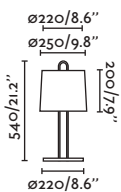

E27 MAX 15W LED  [17463/Smart 17498]

Body Steel/Acero
Shade Textile/Téxtil

*Structures and shades also sold separately 648-650/
Estructuras y pantallas también se venden por separado 648-650

- 24036-07 white+white/blanco+blanco
- 24036-08 white+beige/blanco+beige
- 24037-07 chrome+white/cromo+blanco
- 24037-08 chrome+beige/cromo+beige
- 24037-09 chrome+black/cromo+negro