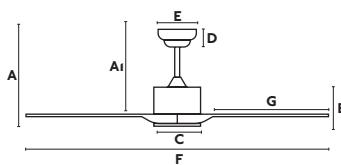

A	A1
285/11.2"	235/9.2"
B	C
180/70.8"	Ø160/6.3"
D	E
60/23.6"	Ø140/5.5"
F	G
Ø1320/52"	590/23.2"