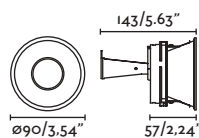

FRESH TRIMLESS

- 02100701 matt white/blanco mate
- 02100702 matt black/negro mate

GU10 MAX 8W LED ⊗ [17316 or *LED MODULE]

Body Aluminium/Aluminio

LED MODULE information on page 640 /
Más información del MÓDULO LED en página 640