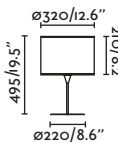

*Structures and shades also sold separately 648-650/
Estructuras y pantallas también se venden por separado 648-650