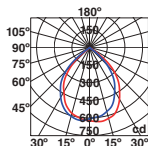

ALFA — Àlex & Manel Llusca

● 70025 dark grey/gris oscuro

LED COB 13W 3000K 900lm CRI>80 Driver ☑

Body Aluminium/Aluminio

Diff Transparent Glass/Cristal Transparente

IP65 ☑ 100-240V 50/60HZ 80° 160°/180°