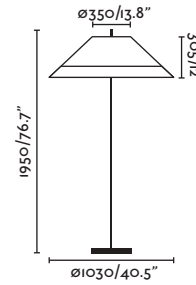

1.95mt ● **71569-08** brown/marrón
Source E27 MAX 15W not incl [17463]
Body Aluminium/Aluminio
Shade Synthetic wicker/Mimbre sintético
Diff Opal PEMD/PEMD Opal

W70
1.2mt / 1.95mt