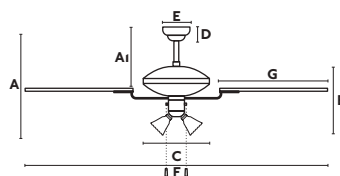

A	A1
520/20.5"	290/11.4"
B	C
400/15.74"	360/14.17"
D	E
60/2.35"	Ø130/5.1"
F	G
Ø1320/51.9"	525/20.7"