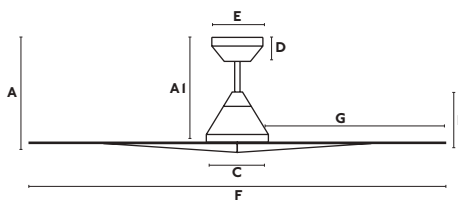

A	AI
340/13.4"	300/11.8"
B	C
170/6.7"	165/6.5"
D	E
70/2.7"	130/5.1"
F	G
130/5.2"	570/22.4"

*Order your Smart Fan with the reference of the fan finished in WP and add the reference 34150 of the gear. The price of the gear is with PRO35 discount.
Solicita tu Smart Fan con la referencia del ventilador acabado en WP y añade la referencia 34150 del receptor. El precio del receptor es con el descuento PRO35.