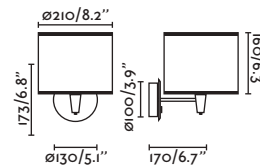

● 64309-47 black+rattan/negro+rattan

E27 MAX 15W LED ☒ [17463]

LED SMD 3W 3000K 280lm CRI>80 Driver ✓

Body Steel/Acero

Shade Rattan