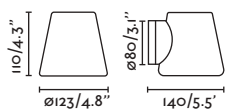

BIANCA — Àlex & Manel Llusca

- 63510 shiny chrome/cromo brillo

G9 MAX 6W LED [17443]

Body Aluminium/Aluminio
Diff Opal Glass/Cristal Opal

IP44 100- 50/
240V 60Hz