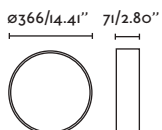

ZON

- 63291 matt white/blanco mate

LED 18W 3000K 1600lm Driver ✓

Body Polycarbonate/Polycarbonato
Diff Opal PMMA/PMMA Opal