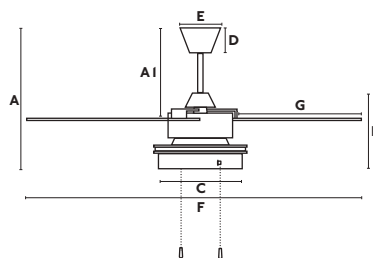

A	AI
370/14.56"	220/8.66"
B	C
200/7.87"	225/8.85"
D	E
60/2.36"	130/5.12"
F	G
1070/42.04"	450/17.71"