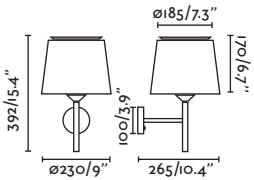

INDOOR SURFACE / SUPERFICIE