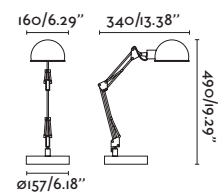

BAOBAB

- 51908 matt white/blanco mate
- 51909 matt black/negro mate
- 51910 grey/gris

E14 MAX 8W LED ✗ [17461]

Body Steel/Acero

1.7 MT