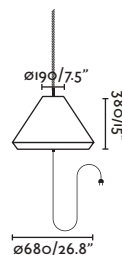

T70
Hole Cap