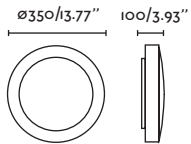

LOGOS

- 62966 matt white/blanco mate
- 62981 aluminium/aluminio

2 E27 MAX 15W LED [17437]

Body Aluminium/Aluminio
Diff Opal Polycarbonate/Polycarbonato Opal

LOGOS

- 62965 matt white/blanco mate
- 62980 aluminium/aluminio

E27 MAX 15W LED [17437]

Body Aluminium/Aluminio
Diff Opal Polycarbonate/Polycarbonato Opal

BRUME — Àlex & Manel Llusca

- 40077 anthracite/antracita

LED SMD 3W 2700K 200lm CRI>80 Driver ✓

Body Steel/Acero
Diff Transparent+Opal Glass/Cristal Transparente+Opal

P.209
WALL

INDOOR CEILING / TECHO

VUK

- 64188 matt white/blanco mate

LED SMD 40W 2700K 3000lm CRI>80 Driver ✓

Body Steel/Acero
Diff Opal Polycarbonate/Polycarbonato Opal

KAO

- 63399 shiny chrome/cromo brillo

LED SMD 35W 3000K 2800lm CRI>80 Driver ✓

Body Steel/Acero
Diff Opal PMMA/PMMA Opal

ZON

- 63291 matt white/blanco mate

LED 18W 3000K 1600lm Driver ✓

Body Polycarbonate/Polycarbonato
Diff Opal PMMA/PMMA Opal