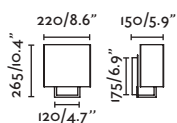

VESPER — Nahtrang

- 29980 white+beige/blanco+beige
- 29981 brown+beige/marrón+beige

E14 MAX 8W LED [17461]

Body Steel/Acero
Shade Textile/Téxtil