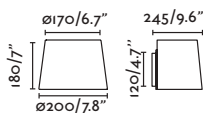

SWEET — Estudi Ribaudí

- 29936 nickel+white/níquel+blanco
- 29952 matt white/blanco mate
- 29953 matt black/negro mate

E27 MAX 15W LED [17463/Smart 17498]

Body Steel/Acero
Shade Textile/Téxtil
Top Diff Textile/Téxtil