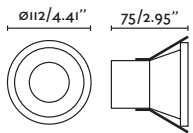

LUAN

● 42931 matt white/blanco mate

LED SMD 40W 3000K 3200lm CRI>80 Driver ✓

Body Aluminium/Aluminio
Diff Opal PMMA/PMMA Opal

IP44 □ 100- 50/ 240V 60HZ ⚡ Ø375