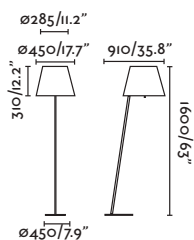

MOMA

68502 chrome+white/cromo+blanco

68503 chrome+black/cromo+negro

E27 MAX 15W LED [17463/Smart 17498]

Body Steel/Acero

Shade Textile/Téxtil

Diff Opal Polycarbonate/Policarbonato Opal

MOMA

68500 chrome+white/cromo+blanco

68501 chrome+black/cromo+negro

E27 MAX 15W LED [17463]

Body Steel/Acero

Shade Textile/Téxtil

Diff Opal Polycarbonate/Policarbonato Opal

P.174
WALL