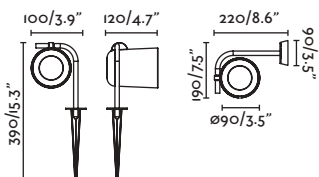

FLOW

— Alegre Design

Spike accessory/ *Accesorio estaca*

● 71548 matt black/negro mate

● 71549 beige/beige

Body Steel/Acero

● 71546 matt black/negro mate

● 71547 beige/beige

GU10 MAX 8W LED [97685327]

Body Polycarbonate/Polycarbonato

Diff Opal PMMA/PMMA Opal

SEA SIDE SUITABLE WALL & SPIKE IP65 2.5 MT