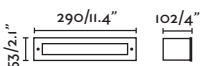

FALLS **NEW**

● **71735** satin inox/inox satinado

LED SMD 6W 3000K 200lm CRI90
Driver **[98324031]**

Body 316 Stainless Steel/Acero Inox 316
Diff Opal Glass/Cristal Opal

IP67 IK09 24 Vdc 1000Kg. 2204Lb.

310x52x100