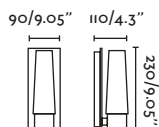

LAGO

● 63503 shiny chrome/cromo brillo

G9 MAX 6W LED ☒ [17495]

Body Steel/Acero
Diff Opal Glass/Cristal Opal

LAOS

● 63321 shiny chrome/cromo brillo

2 E14 MAX 8W LED ☒ [17461]

Body Aluminium/Aluminio
Diff Opal Glass/Cristal Opal

RELAX

● 63038 shiny chrome/cromo brillo

2 G9 MAX 6W LED ☒ [17466]

Body Steel/Acero
Diff Glass/Cristal

DOKA

● 63323 shiny chrome/cromo brillo

2 E14 MAX 8W LED ☒ [17461]

Body Steel/Acero
Diff Opal Glass/Cristal Opal

DOKA

● 63322 shiny chrome/cromo brillo

E14 MAX 8W LED ☒ [17461]

Body Aluminium/Aluminio
Diff Opal Glass/Cristal Opal

LAOS

● 63320 shiny chrome/cromo brillo

E14 MAX 8W LED ☒ [17461]

Body Aluminium/Aluminio
Diff Opal Glass/Cristal Opal