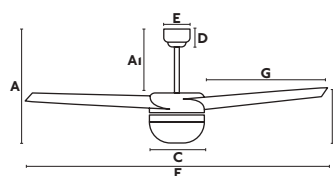

A	AI
460/18.1"	320/12.6"
B	C
100/3.93"	210/8.24"
D	E
75/2.91"	ø140/5.5"
F	G
ø1050/41.3"	420/16.6"