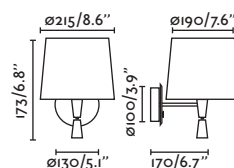

NEW CONGA

— Faro Lab

- 64306-01 matt white/blanco mate
- 64306-02 matt white+beige/blanco+beige
- 64307-03 matt black/negro mate

E27 MAX 15W LED [17463]

Body Steel/Acero
Shade Textile/Téxtil

- 64308-01 matt white/blanco mate
- 64308-02 matt white+beige/blanco+beige
- 64309-03 matt black/negro mate

E27 MAX 15W LED [17463]
LED SMD 3W 3000K 280lm CRI>80 Driver

Body Steel/Acero
Shade Textile/Téxtil

P.62 TABLE&FLOOR   **P.113** SUSPENDED

*Structures and shades also sold separately 648-650/
Estructuras y pantallas también se venden por separado 648-650