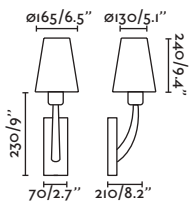

- 29682-19 matt nickel+white/níquel mate+blanco
- 29682-20 matt nickel+beige/níquel mate+beige
- 29682-21 matt nickel+black/níquel mate+negro
- 29683-19 old gold+white/oro viejo+blanco
- 29683-20 old gold+beige/oro viejo+beige
- 29683-21 old gold+black/oro viejo+negro

E27 MAX 15W LED [17463/Smart 17498]
LED HIGH POWER 4W 3000K 120lm CRI>80
Driver

Body Steel/Acero Shade Textile/Téxtil