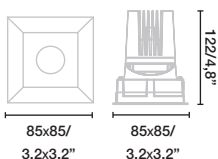

TPOLOGY	FAMILIES	POWER	LED	ANGLE	COLOR	ACCESORY			
| 3 | Recessed	| 01 | Round/Redondo	| 35 | 350 mA	| 827 | 2700K 620lm	| 1 | 15°	| 1 | ○ white	| - | No accesory			
	| 02 | Round Trimless/Redondo sin marco		| 830 | 3000K 650lm				| 3 | 36°	| 2 | ● black	| H | Honeycomb
	| 03 | Square/Cuadrado		| 840 | 4000K 690lm	| 6 | 60°		| S | Stripy			
	| 04 | Square Trimless/Cuadrado sin marco		| 930 | 3000K 580lm CRI95						| D | Spread
			| 940 | 4000K 600lm CRI95						

Deep 60 Square Trimless

	P	CCT	FLUX	CRI	BEAM
30435 | 827 | 1 | 1	6/11W	2700K	620lm	-	15° ○
30435 | 827 | 1 | 2	6/11W	2700K	620lm	-	15° ●
30435 | 827 | 3 | 1	6/11W	2700K	620lm	-	36° ○
30435 | 827 | 3 | 2	6/11W	2700K	620lm	-	36° ●
30435 | 827 | 6 | 1	6/11W	2700K	620lm	-	60° ○
30435 | 827 | 6 | 2	6/11W	2700K	620lm	-	60° ●
30435 | 830 | 1 | 1	6/11W	3000K	650lm	-	15° ○
30435 | 830 | 1 | 2	6/11W	3000K	650lm	-	15° ●
30435 | 830 | 3 | 1	6/11W	3000K	650lm	-	36° ○
30435 | 830 | 3 | 2	6/11W	3000K	650lm	-	36° ●
30435 | 830 | 6 | 1	6/11W	3000K	650lm	-	60° ○
30435 | 830 | 6 | 2	6/11W	3000K	650lm	-	60° ●
30435 | 840 | 1 | 1	6/11W	4000K	640lm	-	15° ○
30435 | 840 | 1 | 2	6/11W	4000K	690lm	-	15° ●
30435 | 840 | 3 | 1	6/11W	4000K	690lm	-	36° ○
30435 | 840 | 3 | 2	6/11W	4000K	690lm	-	36° ●
30435 | 840 | 6 | 1	6/11W	4000K	690lm	-	60° ○
30435 | 840 | 6 | 2	6/11W	4000K	690lm	-	60° ●
30435 | 930 | 1 | 1	6/11W	3000K	580lm	95	15° ○
30435 | 930 | 1 | 2	6/11W	3000K	580lm	95	15° ●
30435 | 930 | 3 | 1	6/11W	3000K	580lm	95	36° ○
30435 | 930 | 3 | 2	6/11W	3000K	580lm	95	36° ●
30435 | 930 | 6 | 1	6/11W	3000K	580lm	95	60° ○
30435 | 930 | 6 | 2	6/11W	3000K	580lm	95	60° ●
30435 | 940 | 1 | 1	6/11W	4000K	600lm	95	15° ○
30435 | 940 | 1 | 2	6/11W	4000K	600lm	95	15° ●
30435 | 940 | 3 | 1	6/11W	4000K	600lm	95	36° ○
30435 | 940 | 3 | 2	6/11W	4000K	600lm	95	36° ●
30435 | 940 | 6 | 1	6/11W	4000K	600lm	95	60° ○
30435 | 940 | 6 | 2	6/11W	4000K	600lm	95	60° ●

*6W 100-240V Driver not incl.

98310620

*TRIAC 6W Driver not incl.

98310509C

*11W 100-240V Driver not incl.

98310116

*TRIAC 11W Driver not incl.

98310114C

*DALI 11W Driver not incl.

98310536

*CASAMBI 11W Driver not incl.

98310538