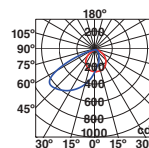

Body Aluminium/Aluminio
Diff Opal Polycarbonate/Polycarbonato Opal

IP65 IK10 100-240V 50/60Hz

Recessed box/Caja de empotrar

70276 black/negro

Surface box/Caja de superficie

70274 white/blanco

70275 black/negro