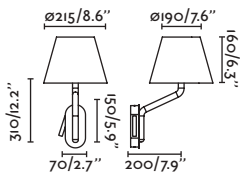

ETERNA

— Lucid

INDOOR SURFACE / SUPERFICIE

- 24007-10 chrome+white/cromo+blanco
- 24007-11 chrome+beige/cromo+beige
- 24007-12 chrome+black/cromo+negro

E27 MAX 15W LED [17463/Smart 17498]
LED HIGH POWER 1W 2700K 90 lm CRI>80
Driver

Body Steel/Acero
Shade Textile/Téxtil

- 24006-10 chrome+white/cromo+blanco
- 24006-11 chrome+beige/cromo+beige
- 24006-12 chrome+black/cromo+negro

E27 MAX 15W LED [17463/Smart 17498]
LED HIGH POWER 1W 2700K 90 lm CRI>80
Driver

Body Steel/Acero
Shade Textile/Téxtil

- 24005-10 chrome+white/cromo+blanco
- 24005-11 chrome+beige/cromo+beige
- 24005-12 chrome+black/cromo+negro

E27 MAX 15W LED [17463/Smart 17498]

Body Steel/Acero
Shade Textile/Téxtil

P.45
TABLE