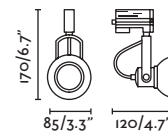

LAO — Nahrang

● 29045 matt black/negro mate

LED SMD 4.5W 3000K 400lm CRI>80 Driver ✓

Body Aluminium+ABS/Aluminio+ABS

Diff Opal PMMA/PMMA Opal

RING — Àlex & Manel Llusca

○ 40562 matt white/blanco mate

● 40563 dark grey/gris oscuro

GU10 MAX 8W LED ✕ [97685327]

Body Steel/Acero

P.222
SPOT

LINK — Estudi Ribaudí

○ 29871 matt white/blanco mate

● 29872 matt black/negro mate

● 29896 bronze/bronce

GU10 MAX 8W LED ✕ [97685327]

Body Steel/Acero