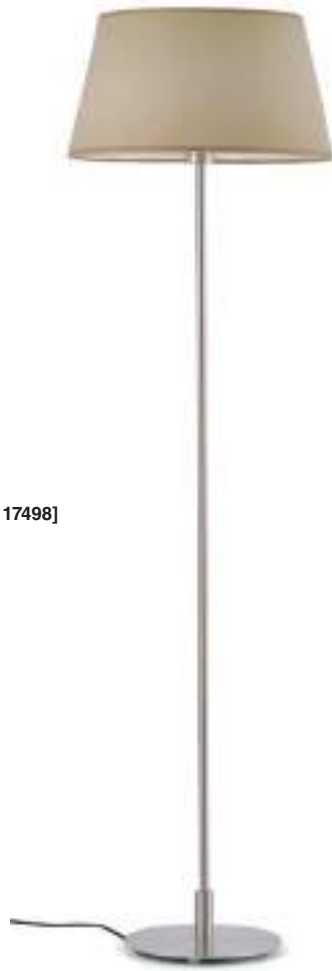

MITIC

● 68418 nickel+beige/níquel+beige

E27 MAX 15W LED [17463/Smart 17498]

Body Steel/Acero
Shade Textile/Téxtil