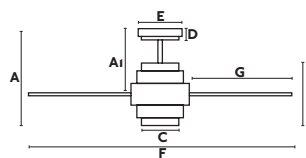

A	AI
460/18.1"	330/13"
B	C
280/11"	∅145/5.7"
D	E
55/2.1"	∅150/5.9"
F	G
∅1320/51.9"	576/22.7"