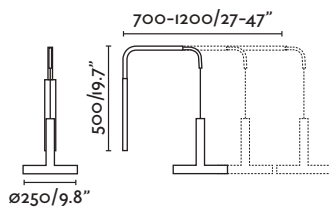

● 20167 black+satin gold/negro+oro sat.

● 20168 satin gold+black/oro sat.+negro

E27 MAX 15W LED [17426/17496]

Body Steel/Acero