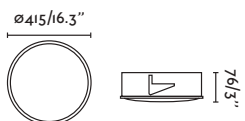

SON

● 42929 matt white/blanco mate

LED SMD 24W 2700K 2000lm CRI>80 Driver ✓

Body Aluminium/Aluminio
Diff Opal PMMA/PMMA Opal

⏚ 220- 50/ 240V 60HZ ⚡ Ø205