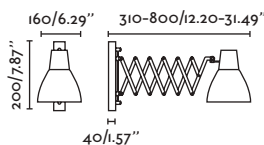

PETRA

● 40062 shiny chrome/cromo brillo

E14 MAX 8W LED [17461]

Body Steel/Acero

SNAP NEW

● 57402 off white+grey/blanco roto+gris

● 57403 dark grey/gris oscuro

E27 MAX 15W LED [17463/Smart 17498]

Body Steel/Acero