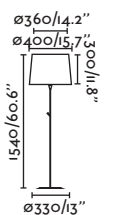

- 64312-41 white+beige/blanco+beige
- 64312-42 white+yellow/blanco+amarillo
- 64312-43 white+green/blanco+verde
- 64313-41 black+beige/negro+beige
- 64313-42 black+yellow/negro+amarillo
- 64313-43 black+green/negro+verde

E27 MAX 15W LED [17464]

Body Steel/Acero
Shade Textile/Téxtil