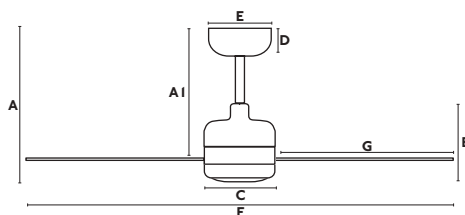

Body Steel/Acero
Blades ABS
With timer/Con temporizador 1-4-8hr
W 5-8-11-14-21-35
RPM 106-126-147-165-186-212
Airflow 104,58m³ min/3693,43 CFM
Voltage (V/Hz) 220-240/50-60
Voltage *Smart Fan (V/Hz) 100-240/50-60