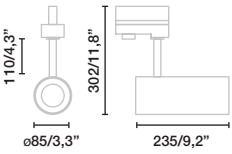

*DALI option

Add a D at the end of the ref.

Fuga Medium 28W

FOOD LIGHTING LED

		P	CRI	BEAM	CCT	FLUX
011203101	○	28W	85	24°	fruits ●	1600lm
011203102	●	28W	85	24°	fruits ●	1600lm
011203201	○	28W	85	60°	fruits ●	1600lm
011203202	●	28W	85	60°	fruits ●	1600lm
011203301	○	28W	85	24°	fish ●	1700lm
011203302	●	28W	85	24°	fish ●	1700lm
011203401	○	28W	85	60°	fish ●	1700lm
011203402	●	28W	85	60°	fish ●	1700lm
011203501	○	28W	70	24°	meat ●	1500lm
011203502	●	28W	70	24°	meat ●	1500lm
011203601	○	28W	70	60°	meat ●	1500lm
011203602	●	28W	70	60°	meat ●	1500lm