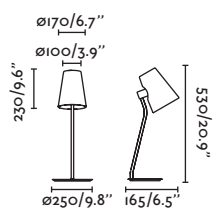

LUPE

— Jordi Busquets

● 29998 chrome+beige/cromo+beige

● 20034-88 black+beige/negro+beige

E27 MAX 15W LED [17463/Smart 17498]

Body Steel/Acero

Shade Textile/Téxtil

● 29997 chrome+beige/cromo+beige

E27 MAX 15W LED [17463]

Body Steel/Acero

Shade Textile/Téxtil

P.166
WALL