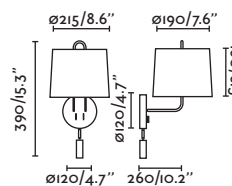

- 24032-01 matt white/blanco mate
- 24032-02 white+beige/blanco+beige
- 24033-01 chrome+white/cromo+blanco
- 24033-02 chrome+beige/cromo+beige
- 24033-03 chrome+black/cromo+negro

E27 MAX 15W LED [17463/Smart 17498]
LED SMD 3W 2700K 150lm CRI>80 Driver

Body Steel/Acero
Shade Textile/Téxtil