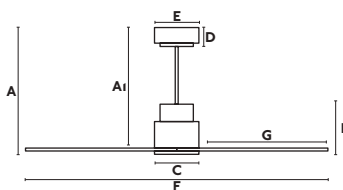

33478
33478WP *Smart Fan
Body brown/marrón
Blades brown/marrón

33487
33487WP *Smart Fan
Body white/blanco
Blades white/blanco

Optional downrod/Tijas opcionales

33479
brown/marrón

33488
white/blanco

Body Steel/Acero
Blades Plywood
W 4-6-10-16-24-37
RPM 50-87-125-162-199-237
Airflow 222,41 m3 min/7851 CFM
Voltage (V/Hz) 220-240/50-60
Voltage *Smart Fan (V/Hz) 100-240/50-60