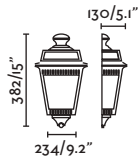

DATNA — Àlex&Manel Lluscà 

● 74440 dark grey/gris oscuro

1xE27 MAX 15W LED ☒ [17463]

Body Aluminium/Aluminio
Diff Opal Polycarbonate/Policarbonato Opal

P.294
 BOLLARD

P.312
 POLE

NÁUTICA

● **71110** rust brown/marrón óxido