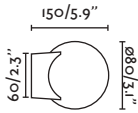

RELAX

● 63038 shiny chrome/cromo brillo

2 G9 MAX 6W LED ☒ [17466]

Body Steel/Acero
Diff Glass/Cristal