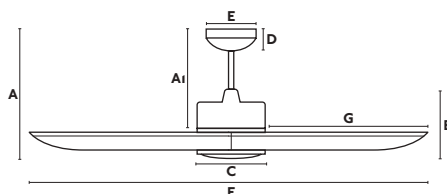

A	A1
310/12.2"	250/9.8"
B	C
190/7.48"	180/7.05"
D	E
50/1.9"	∅130/5.11"
F	G
∅1520/59.8"	870/34.2"

*Order your Smart Fan with the reference of the fan finished in WP and add the reference 34150 of the gear. The price of the gear is with PRO35 discount. Solicita tu Smart Fan con la referencia del ventilador acabado en WP y añade la referencia 34150 del receptor. El precio del receptor es con el descuento PRO35.