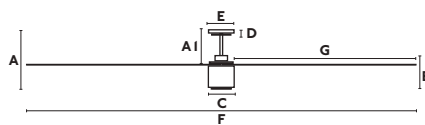

A	AI
340/13.3"	210/8.2"
B	C
120/4.7"	130/5.1"
D	E
60/2.3"	130/5.1"
F	G
2130/84"	1020/40.1"

*Order your Smart Fan with the reference of the fan finished in WP and add the reference 34151 of the gear. The price of the gear is with PRO35 discount.
Solicita tu Smart Fan con la referencia del ventilador acabado en WP y añade la referencia 34151 del receptor. El precio del receptor es con el descuento PRO35.