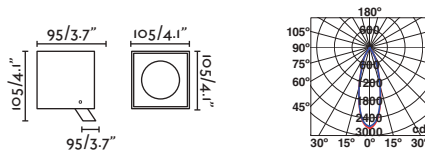

OKO

● 70161 dark grey/gris oscuro

LED COB 20W 3000K 1400lm CRI>80 Driver ✓
Spike ☒ [70525]

Body Aluminium/Aluminio
Diff Transparent Glass/Cristal Transparente

IP65 IK08 220-240V 50/60HZ 30°

PLOM

● 70912 dark grey/gris oscuro

LED CREE 8.5W 3000K 635lm CRI>80 Driver ✓

Body Aluminium/Aluminio
Diff Opal PMMA/PMMA Opal

IP64 100-240V 50/60HZ 18-45° 90°