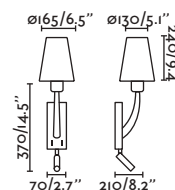

REM

— Àlex & Manel Lluscà

INDOOR SURFACE / SUPERFICIE

- 29680-19 matt nickel+white/níquel mate+blanco
- 29680-20 matt nickel+beige/níquel mate+beige
- 29680-21 matt nickel+black/níquel mate+negro
- 29681-19 old gold+white/oro viejo+blanco
- 29681-20 old gold+beige/oro viejo+beige
- 29681-21 old gold+black/oro viejo+negro

E27 MAX 15W LED [17463/Smart 17498]

Body Steel/Acero Shade Textile/Téxtil

- 29682-19 matt nickel+white/níquel mate+blanco
- 29682-20 matt nickel+beige/níquel mate+beige
- 29682-21 matt nickel+black/níquel mate+negro
- 29683-19 old gold+white/oro viejo+blanco
- 29683-20 old gold+beige/oro viejo+beige
- 29683-21 old gold+black/oro viejo+negro

E27 MAX 15W LED [17463/Smart 17498]
LED HIGH POWER 4W 3000K 120lm CRI>80
Driver

Body Steel/Acero Shade Textile/Téxtil

P.69
TABLE&FLOOR