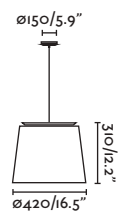

- 20308-89 matt white/blanco mate
- 20309-90 matt black/matt black
- 20309-91 black+green/negro+verde

E27 MAX 15W LED [17464]

Body Steel/Acero
Shade Textile/Téxtil
Diff Papyrus/Papiro

0.8 MT