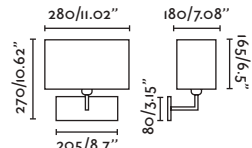

E14 MAX 8W LED [17461]

Body Steel/Acero
Shade Textile/Téxtil

RODA

62988 nickel+white/níquel+blanco

E27 MAX 15W LED [17463/Smart 17498]

Body Steel/Acero
Shade Textile/Téxtil

P.82
TABLE&FLOOR

AUREA — Estudi Ribaudí 