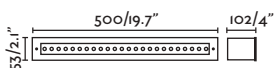

FALLS ORIENTABLE **NEW**

● 71730 satin inox/inox satinado

LED SMD 9W 3000K 672lm CRI90
Driver ☒ [98324031]

Body 316 Stainless Steel/Acero Inox 316
Diff Transparent Glass/Cristal Transparente

IP67 IK09 III 24 Vdc 1000Kg. 2204Lb. 30x60° 25° 310x52x100

FALLS ORIENTABLE **NEW**

● 71731 satin inox/inox satinado

LED SMD 9W 3000K 669lm CRI90
Driver ☒ [98324031]

Body 316 Stainless Steel/Acero Inox 316
Diff Transparent Glass/Cristal Transparente

IP67 IK09 III 24 Vdc 1000Kg. 2204Lb. 30x60° 30x60° 310x52x100

FALLS ORIENTABLE **NEW**

● 71732 satin inox/inox satinado

LED SMD 18W 3000K 1367lm CRI90
Driver ☒ [98324031]

Body 316 Stainless Steel/Acero Inox 316
Diff Transparent Glass/Cristal Transparente

IP67 IK09 III 24 Vdc 1000Kg. 2204Lb. 30x60° 25° 520x53x100

FALLS ORIENTABLE **NEW**

● 71733 satin inox/inox satinado

LED SMD 18W 3000K 1413lm CRI90
Driver ☒ [98324031]

Body 316 Stainless Steel/Acero Inox 316
Diff Transparent Glass/Cristal Transparente

IP67 IK09 III 24 Vdc 1000Kg. 2204Lb. 30x60° 30x60° 520x53x100