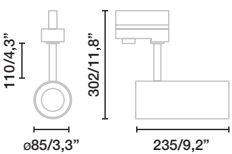

*DALI option 21W

Add a D at the end of the ref.

*DALI option 28W

Add a D at the end of the ref.

Fuga Medium 21W

RETAIL LIGHTING LED

		P	CRI	BEAM	CCT	FLUX
011203701	○	21W	95	24°	3100K	1300lm
011203702	●	21W	95	24°	3100K	1300lm
011203801	○	21W	95	56°	3100K	1300lm
011203802	●	21W	95	56°	3100K	1300lm

Fuga Medium 28W

RETAIL LIGHTING LED

		P	CRI	BEAM	CCT	FLUX
011203901	○	28W	95	24°	3100K	1800lm
011203902	●	28W	95	24°	3100K	1800lm
011204001	○	28W	95	56°	3100K	1800lm
011204002	●	28W	95	56°	3100K	1800lm