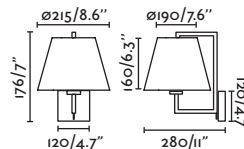

- 20172-01 matt nickel+white/níquel mate+blanco
- 20172-02 matt nickel+beige/níquel mate+beige
- 20172-03 matt nickel+black/níquel mate+negro
- 20173-01 old gold+white/oro viejo+blanco
- 20173-02 old gold+beige/oro viejo+beige
- 20173-03 old gold+black/oro viejo+negro

E27 MAX 15W LED [17463/Smart 17498]
LED SMD 3W 3000K 100lm CRI>80 Driver

Body Aluminium/Aluminio
Shade Textile/Téxtil