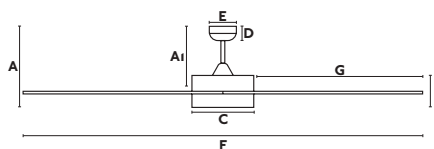

A	AI
330/12.6"	250/9.8"
B	C
170/6.7"	150/5.9"
D	E
50/1.96"	ø130/5.1"
F	G
ø1650/64.9"	750/29.5"

*Order your Smart Fan with the reference of the fan finished in WP and add the reference 34150 of the gear. The price of the gear is with PRO35 discount.
Solicita tu Smart Fan con la referencia del ventilador acabado en WP y añade la referencia 34150 del receptor. El precio del receptor es con el descuento PRO35.