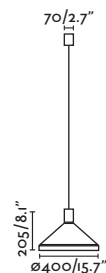

- 68595-1L grey+black/gris+negro
- 68596-1L beige+black/beige+negro
- 68597-1L terracotta+black/terracota+negro

E27 MAX 15W LED ☒ [17463/Smart 17498]

Body Steel/Acero