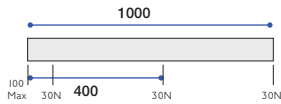

Recommended distance between fixage *Distancia recomendada entre fijaciones*

Max.Weight: 19,84 lb
Peso máx.: 9 kg
Max. 3 projectors = 3,8 KVA
Máx. 3 proyectores = 3,8 KVA