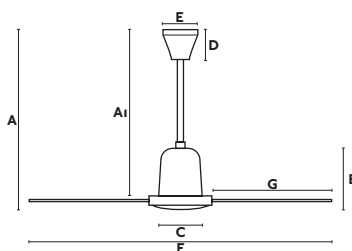

EASY
INSTALL

33005
Body white/blanco
Blades white/blanco

Body Steel/Acero
Blades Steel/Acero
W 16-26-68
RPM 150-225-322
Airflow 189,47 m3 min/6691 CFM
Voltage (V/Hz) 220-240/50
Remote control [33929/33937]