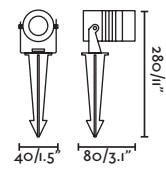

FOC

● 70159 dark grey/gris oscuro

LED COB 16W 3000K 800lm CRI>80 Driver ✓

Body Aluminium/Aluminio
Diff Transparent Glass/Cristal Transparente

DIM **IP65** 220-240V 50/60HZ 36° 90° 180° 0.5 MT

FOC

● 70158 dark grey/gris oscuro

LED COB 16W 3000K 800lm CRI>80 Driver ✓

Body Aluminium/Aluminio
Diff Transparent Glass/Cristal Transparente

DIM **IP65** 220-240V 50/60HZ 36° 90° 180° 0.5 MT

SOBEK

● 70151 matt black/negro mate

LED COB 7W 3000K 550lm CRI>80 Driver ✓

Body Aluminium/Aluminio
Diff Transparent Glass/Cristal Transparente

IP65 100-240V 50/60HZ IK06 50° 0.2 MT

BALDER

● 70469 matt black/negro mate

LED SMD 3W 3000K 110lm CRI>80 Driver ✓

Body Aluminium/Aluminio
Diff Transparent Glass/Cristal Transparente

IP67 100-240V 50/60HZ 50° 2 MT

PLOM

● 70913 dark grey/gris oscuro

LED CREE 7W 3000K 636lm CRI>80 Driver ✓

Body Aluminium/Aluminio
Diff Transparent Glass/Cristal Transparente

IP54 100-240V 50/60HZ 18-45° 45°