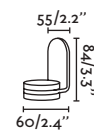

PEPPER

1. 64168 beige/beige
   - 64169 matt black/negro mate
2. E27 MAX 15W LED [17462]
3. Body Steel/Acero

STUDIO — Nahrang

- 51133 black+creme/negro+crema
- 51134 shiny chrome/cromo brillo
- 51135 shiny white/blanco brillo

E14 MAX 15W LED [17461]

Body Steel/Acero

1. 51129 matt black/negro mate
2. Body Steel/Acero