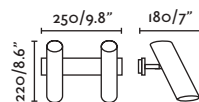

GU10 MAX 8W LED ✕ [97685327]

Body Steel/Acero

LINK — Estudi Ribaudí 

- 29875 matt white/blanco mate
- 29876 matt black/negro mate

2 GU10 MAX 8W LED ✕ [97685327]

Body Steel/Acero

STONE — Àlex & Manel Llusca

● **43500** grey/gris
 GU10 MAX 8W LED ☒ [97685327]
Body Steel+Concrete/Acero+Cemento