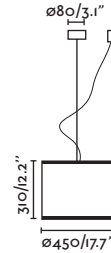

● 64315-47 black+rattan/negro+rattan

E27 MAX 15W LED [17463/Smart 17498]

Body Steel/Acero
Shade Rattan