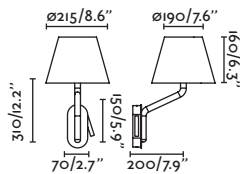

ETERNA

— Lucid

INDOOR SURFACE / SUPERFICIE

- 24007-10 chrome+white/cromo+blanco
- 24007-11 chrome+beige/cromo+beige
- 24007-12 chrome+black/cromo+negro

E27 MAX 15W LED [17463/Smart 17498]
LED HIGH POWER 1W 2700K 90 lm CRI>80
Driver

Body Steel/Acero
Shade Textile/Téxtil

- 24006-10 chrome+white/cromo+blanco
- 24006-11 chrome+beige/cromo+beige
- 24006-12 chrome+black/cromo+negro

E27 MAX 15W LED [17463/Smart 17498]
LED HIGH POWER 1W 2700K 90 lm CRI>80
Driver

Body Steel/Acero
Shade Textile/Téxtil

- 24005-10 chrome+white/cromo+blanco
- 24005-11 chrome+beige/cromo+beige
- 24005-12 chrome+black/cromo+negro

E27 MAX 15W LED [17463/Smart 17498]

Body Steel/Acero
Shade Textile/Téxtil

P.45
TABLE