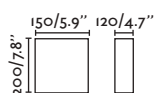

COTTON

● 66407 beige/beige

● 66408 matt black/negro mate

E27 MAX 15W LED [17463/Smart 17498]

Body Steel/Acero

Shade Textile/Téxtil

COTTON

● 66409 beige/beige

● 66410 matt black/negro mate

2 E27 MAX 15W LED [17463/Smart 17498]

Body Steel/Acero

Shade Textile/Téxtil