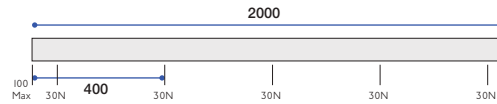

Max.Weight: 33,06 lb
 Peso máx.: 15 kg
 Max. 5 projectors = 3,8 KVA
 Máx. 5 proyectores = 3,8 KVA

Accessories

Base for surface

01991301	○
01991302	●
01991303	●

*Adapter/track connector

01997001	○
01997002	●