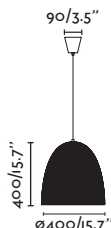

Body Steel+Jute/Acero+Yute
Diff Transparent Glass/Cristal Transparente

P.198
WALL

LIANA

● **68569** brown/marrón

E27 MAX 15W LED ☒ [17464]

Body Steel+Hemp/Acero+Cáñamo

NIDO

● **68153** brown/marrón