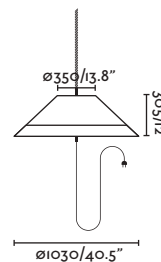

W70
Hole Cap

Hole ● 71584-07 brown/marrón
Source E27 MAX 15W not incl [17463]
Body Aluminium/Aluminio
Shade Synthetic wicker/Mimbre sintético
Diff Opal PEMD/PEMD Opal