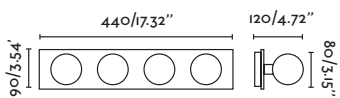

LASS

○ 63008 mirror/espejo

4 G9 MAX 6W LED [17466]

Body Steel+Mirror/Acero+Espejo
Diff Opal Glass/Cristal Opal