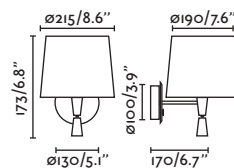

- 64308-35 white+beige/blanco+beige
- 64308-36 white+yellow/blanco+amarillo
- 64308-37 white+green/blanco+verde
- 64309-35 black+beige/negro+beige
- 64309-36 black+yellow/negro+amarillo
- 64309-37 black+green/negro+verde

E27 MAX 15W LED [17463]
LED SMD 3W 3000K 280lm CRI>80 Driver ✓

Body Steel/Acero
Shade Textile/Téxtil