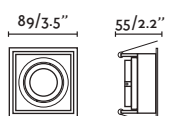

HYDE

- 40126 matt white/blanco mate
- 40127 matt black/negro mate

2 GU10 MAX 8W LED ⊗ [○ 17316 ● 17324 or *LED MODULE] Socket GU10 ⊗ [43065]

Body Steel/Acero

LED MODULE information on page 640 /
 Más información del MÓDULO LED en página 640