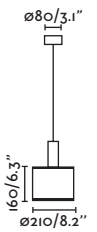

E27 MAX 15W LED [17463/Smart 17498]

Body Steel/Acero
Shade Rattan

E27 MAX 15W LED [17463/Smart 17498]

Body Steel/Acero
Shade Rattan

E27 MAX 15W LED [17463/Smart 17498]

Body Steel/Acero
Shade Rattan

E27 MAX 15W LED [17463/Smart 17498]

Body Steel/Acero
Shade Rattan

E27 MAX 15W LED [17463/Smart 17498]

Body Steel/Acero
Shade Rattan

E27 MAX 15W LED [17463/Smart 17498]

Body Steel/Acero
Shade Rattan