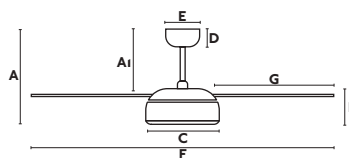

A	A1
330/13"	250/9.8"
B	C
123/4.84"	284/11.2"
D	E
55/2.16"	Ø139/5.5"
F	G
Ø1524/6"	645/25.4"

*Order your Smart Fan with the reference of the fan finished in WP and add the reference 34150 of the gear. The price of the gear is with PRO35 discount.
Solicita tu Smart Fan con la referencia del ventilador acabado en WP y añade la referencia 34150 del receptor. El precio del receptor es con el descuento PRO35.