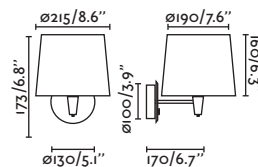

- 64308-01 matt white/blanco mate
- 64308-02 matt white+beige/blanco+beige
- 64309-03 matt black/negro mate

E27 MAX 15W LED [17463]
LED SMD 3W 3000K 280lm CRI>80 Driver

Body Steel/Acero
Shade Textile/Téxtil