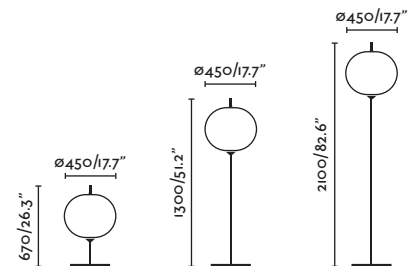

0.6mt ● **71576-04** matt white/blanco mate
1.3mt ● **71575-04** matt white/blanco mate
2.1mt ● **71569-04** matt white/blanco mate
Source E27 MAX 15W not incl [17463]
Body Aluminium/Aluminio
Shade Opal PEMD/PEMD Opal

R55
0.5mt / 1.15mt / 2mt