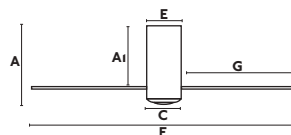

A	Ai
290/11.4"	250/9.8"
B	C
-	Ø160/6.3"
D	E
-	Ø130/5.1"
F	G
Ø1280/50.4"	430/16.9"

*Order your Smart Fan with the reference of the fan finished in WP and add the reference 34150 of the gear. The price of the gear is with PRO35 discount. Solicita tu Smart Fan con la referencia del ventilador acabado en WP y añade la referencia 34150 del receptor. El precio del receptor es con el descuento PRO35.