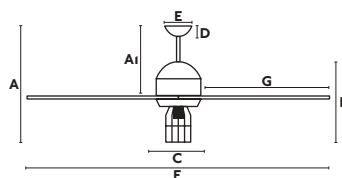

A	A1
475/18.7"	295/11.6"
B	C
295/11.41"	140/5.51"
D	E
50/1.96"	Ø150/5.9
F	G
Ø915/36"	380/14.96"