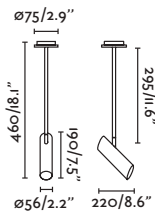

Body Steel/Acero

- 29879 matt white/blanco mate
- 29880 matt black/negro mate

4 GU10 MAX 8W LED ⊗ [97685327]

Body Steel/Acero

P.220 SPOT	P.55 TABLE&FLOOR	P.244 TRACK
		

ORLEANS

— Nahtrang 

- 43532 matt white/blanco mate
 - 43533 matt black/negro mate
 - ◐ 43534 chrome+black/cromo+negro
- 2 GU10 MAX 8W LED ☒ [97685327]