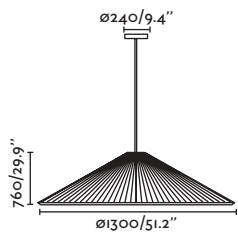

20124/20116

20125/20117

20126/20118

20127/20119

20128/20120

20129/20121

20130/20122

20131/20123