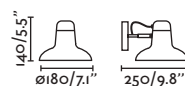

MARLIN

● 65133 satin gold+black/oro sat.+negro

E27 MAX 15W LED [17428]

Body Steel/Acero

P.96
SUSPENDED

RAS

● 62807 matt black/negro mate

E27 MAX 15W LED [17463/Smart 17498]

Body Steel/Acero

PETRA

● 40062 shiny chrome/cromo brillo

E14 MAX 8W LED [17461]

Body Steel/Acero

SNAP NEW

● 57402 off white+grey/blanco roto+gris

● 57403 dark grey/gris oscuro

E27 MAX 15W LED [17463/Smart 17498]

Body Steel/Acero

P.47
TABLE