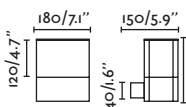

DATNA — Àlex&Manel Lluscà 

● 74440 dark grey/gris oscuro

1xE27 MAX 15W LED ☒ [17463]

Body Aluminium/Aluminio
Diff Opal Polycarbonate/Policarbonato Opal

P.294
 BOLLARD

P.312
 POLE

NÁUTICA

● **71110** rust brown/marrón óxido