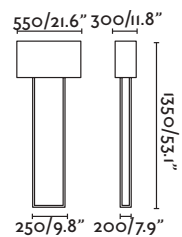

VESPER

— Nahrang

- 29978 white+beige/blanco+beige
- 29979 brown+beige/marrón+beige

2 E27 MAX 15W LED [17463]

Body Steel/Acero
Shade Textile/Téxtil
Diff Textile/Téxtil

- 29984 white+beige/blanco+beige
- 29985 brown+beige/marrón+beige

2 E27 MAX 15W LED [17463/Smart 17498]

Body Steel/Acero
Shade Textile/Téxtil
Diff Textile/Téxtil

P.122
SUSPENDED

P.172
WALL