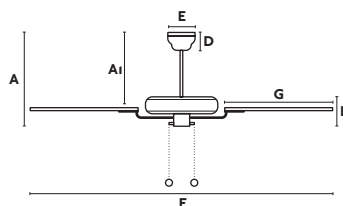

A	Ai
350/13.7"	300/11.8"
B	C
130/5.11"	-
D	E
60/2.35"	ø130/5.1"
F	G
ø1210/47.6"	465/18.3"