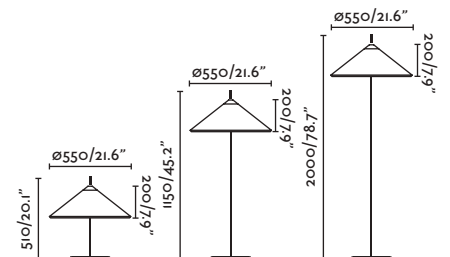

0.5mt ● **71576-01** matt white/blanco mate
1.15mt ● **71575-01** matt white/blanco mate
2mt ● **71569-01** matt white/blanco mate
Source E27 MAX 15W not incl [17463]
Body Aluminium/Aluminio
Shade Opal PEMD/PEMD Opal