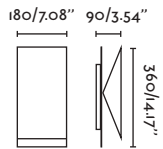

Body Ceramic/Cerámica

SERA

○ 62302 shiny white/blanco brillo

● 62303 shiny black/negro brillo

E27 MAX 15W LED ☒ [17462]

Body Ceramic/Cerámica

140mm NEW

○ 62170 matt white/blanco mate