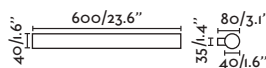

VOLGA

- 63508 shiny chrome/cromo brillo
- 63513 **NEW** matt black/negro mate

LED SMD 12W 3000K 850lm CRI>80 Driver ✓

Body Aluminium/Aluminio
Diff Opal PMMA/PMMA Opal