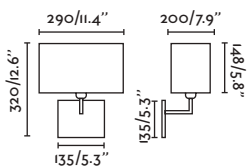

P.75
TABLE&FLOOR

HANNA

● **64301** nickel+beige/níquel+beige

E27 MAX 15W LED ☒ [17463/Smart 17498]

Body Steel/Acero
Shade Textile/Téxtil

HANNA

● **64300** nickel+beige/níquel+beige

E27 MAX 15W LED ☒ [17463/Smart 17498]
LED HIGH POWER 3W 3000K 250lm CRI>80
Driver ✓