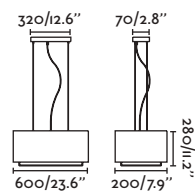

- 29986 white+beige/blanco+beige
 - 29987 brown+beige/marrón+beige
- 2 E27 MAX 15W LED ☒ [17463/Smart 17498]

Body Steel/Acero
Shade Textile/Téxtil
Diff Opal Polycarbonate/Policarbonato Opal

- 29988 white+beige/blanco+beige
 - 29989 brown+beige/marrón+beige
- 3 E27 MAX 15W LED ☒ [17463/Smart 17498]