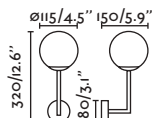

BRUME — Àlex & Manel Llusca

● **40076** anthracite/antracita

LED 3W 2700K 200lm CRI>80 Driver ✓

Body Steel+Aluminium/Acero+Aluminio

Diff Opal Glass+Transparent Glass/
Cristal Opal+Cristal Transparente

IP44 100- 50/
240V 60Hz

P.135
CEILING

INDOOR SURFACE / SUPERFICIE

GALA

● **63504** shiny chrome/cromo brillo

● **63505** satin gold/oro satinado

G9 MAX 6W LED [17495]

Body Steel/Acero

Diff Opal Glass/Cristal Opal

IP44 100- 50/
240V 60Hz