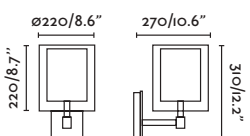

SABA

68544 nickel+black/níquel+negro

E27 MAX 15W LED [17463/Smart 17498]

Body Steel/Acero
Shade (double) Textile/Téxtil

P.123
SUSPENDED

P.83
TABLE&FLOOR

MITIC

68420 nickel+brown/níquel+marrón