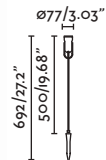

● **70036** matt black/negro mate

LED 13W 3000K 920lm CRI>80 Driver ✓

Body Aluminium/Aluminio
Diff Transparent Glass/Cristal Transparente

IP65 100-240V 50/60HZ IK08 28°