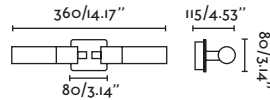

RELAX

● 63038 shiny chrome/cromo brillo

2 G9 MAX 6W LED ☒ [17466]

Body Steel/Acero
Diff Glass/Cristal

DOKA

● 63323 shiny chrome/cromo brillo

2 E14 MAX 8W LED ☒ [17461]

Body Steel/Acero
Diff Opal Glass/Cristal Opal