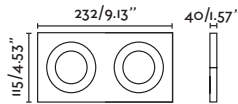

NEÓN

- 43399 matt white/blanco mate
- 43409 matt black/negro mate

GU10 MAX 8W LED ☒
[○ 17316 ● 17324 or *LED MODULE]
Socket GU10 ☒ [43065]

Body Aluminium/Aluminio

LED MODULE information on page 640 /
Más información del MÓDULO LED en página 640