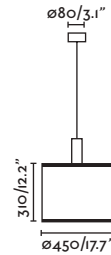

E27 MAX 15W LED [17463/Smart 17498]

Body Steel/Acero
Shade Rattan

E27 MAX 15W LED [17463/Smart 17498]

Body Steel/Acero
Shade Rattan

E27 MAX 15W LED [17463/Smart 17498]

Body Steel/Acero
Shade Rattan

E27 MAX 15W LED [17463/Smart 17498]

Body Steel/Acero
Shade Rattan

E27 MAX 15W LED [17463/Smart 17498]

Body Steel/Acero
Shade Rattan

E27 MAX 15W LED [17463/Smart 17498]

Body Steel/Acero
Shade Rattan