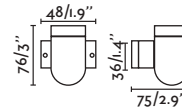

Body Ceramic/Cerámica

SERA

○ 62302 shiny white/blanco brillo

● 62303 shiny black/negro brillo

E27 MAX 15W LED ☒ [17462]

Body Ceramic/Cerámica

140mm NEW

○ 62170 matt white/blanco mate