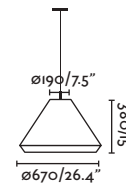

R45
Cone Cap/
Hole Cap