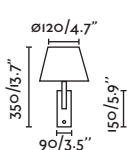

HANNA

● **64301** nickel+beige/níquel+beige

E27 MAX 15W LED ☒ [17463/Smart 17498]

Body Steel/Acero
Shade Textile/Téxtil

HANNA

● **64300** nickel+beige/níquel+beige

E27 MAX 15W LED ☒ [17463/Smart 17498]
LED HIGH POWER 3W 3000K 250lm CRI>80
Driver ✓

Body Steel/Acero
Shade Textile/Téxtil

THANA

● **68532** nickel+white/níquel+blanco

E14 MAX 8W LED ☒ [17463]

Body Steel/Acero
Shade Textile/Téxtil

P.123
SUSPENDED

P.82
TABLE&FLOOR

MOMA

● **68506** chrome+white/cromo+blanco

● **68507** chrome+black/cromo+negro

E27 MAX 15W LED ☒ [17463]
LED HIGH POWER 1W 6000K 80lm
Driver ✓

Body Steel/Acero
Shade Textile/Téxtil

MOMA

● **68504** chrome+white/cromo+blanco

● **68505** chrome+black/cromo+negro

E27 MAX 15W LED ☒ [17463]

Body Steel/Acero
Shade Textile/Téxtil

TIRA

○ **64322** matt white/blanco mate

● **64323** matt black/negro mate

E27 MAX 15W LED ☒ [17463/Smart 17498]
LED HIGH POWER 3W 3000K 280lm
Driver ✓

Body Steel/Acero
Shade Textile/Téxtil

P.79
TABLE&FLOOR