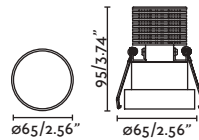

BOW

● **02150301** matt white/blanco mate

LED COB 18W 2700K 1575lm CRI>90 500mA Driver ☒

Body Aluminium/Aluminio
Diff Transparent Glass/Cristal Transparente

*Drivers info pag. 646