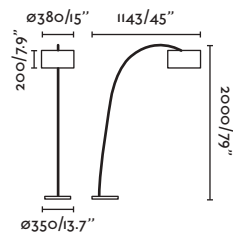

BLACK

● 29764 matt black/negro mate

E27 MAX 15W LED ☒ [17464]

Body Steel/Acero
Shade Textile/Téxtil

PAPUA

○ 68462 matt white/blanco mate

● 68463 matt black/negro mate

E27 MAX 15W LED ☒ [17464]

Body Steel/Acero
Shade Textile/Téxtil