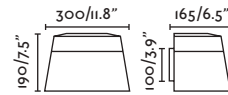

P.72
TABLE&FLOOR