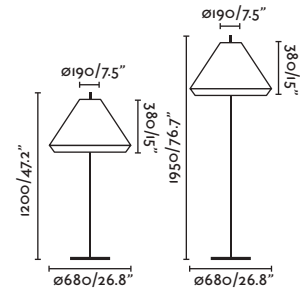

1.2mt ● **71575-07** brown/marrón
1.95mt ● **71569-07** brown/marrón
Source E27 MAX 15W not incl [17463]
Body Aluminium/Aluminio
Shade Synthetic wicker/Mimbre sintético
Diff Opal PEMD/PEMD Opal

T70
1.2mt / 1.95mt