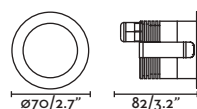

FRESH E27 TRIMLESS NEW

● **02300101** matt white/blanco mate

E27 MAX 15W LED ☒ [17464]

Body Aluminium/Aluminio