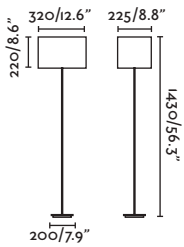

○ 68462 matt white/blanco mate

● 68463 matt black/negro mate

E27 MAX 15W LED ☒ [17464]

Body Steel/Acero
Shade Textile/Téxtil

THANA

● 68531 nickel+white/níquel+blanco

E27 MAX 15W LED [17463/Smart 17498]

Body Steel/Acero
Shade Textile/Téxtil