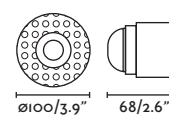

AIM

● **02100401** matt white/blanco mate

LED COB 3W 3000K 256lm CRI>80 350mA
Driver ☒

Body Steel/Acero

Diff Transparent Glass/Cristal Transparente

*Drivers info pag. 646

MOIST

● **02100901** matt white/blanco mate

GU10 MAX 8W LED ☒ [17316]

Body Steel/Acero

Diff Transparent Glass/Cristal Transparente

CLEAR

● **02100301** matt white/blanco mate

LED COB 7W 3000K 403lm CRI>80 350mA
Driver ☒

Body Aluminium/Aluminio

Diff Transparent Glass/Cristal Transparente

*Drivers info pag. 646

FRESH E27 TRIMLESS NEW

● **02300101** matt white/blanco mate

E27 MAX 15W LED ☒ [17464]

Body Aluminium/Aluminio