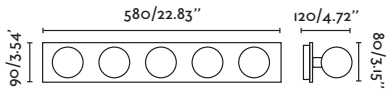

LASS

○ 63009 mirror/espejo

5 G9 MAX 6W LED [17466]

Body Steel+Mirror/Acero+Espejo
Diff Opal Glass/Cristal Opal