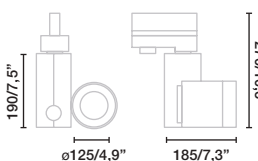

*DALI option

Add a D at the end of the ref.

Cylinder 36W

CRI95

		P	CRI	BEAM	CCT	FLUX
010605901	○	36W	95	20°	2700K	2800lm
010605902	●	36W	95	20°	2700K	2800lm
010606001	○	36W	95	56°	2700K	2800lm
010606002	●	36W	95	56°	2700K	2800lm
010606101	○	36W	95	20°	3000K	2850lm
010606102	●	36W	95	20°	3000K	2850lm
010606201	○	36W	95	56°	3000K	2850lm
010606202	●	36W	95	56°	3000K	2850lm
010606301	○	36W	95	20°	4000K	2950lm
010606302	●	36W	95	20°	4000K	2950lm
010606401	○	36W	95	56°	4000K	2950lm
010606402	●	36W	95	56°	4000K	2950lm