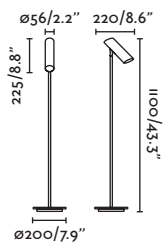

LINK

— Estudi Ribaudí

- 29883 matt white/blanco mate
- 29884 matt black/negro mate
- 29899 bronze/bronce

GU10 MAX 8W LED [97685327]

Body Steel/Acero

- 29881 matt white/blanco mate
- 29882 matt black/negro mate
- 29898 bronze/bronce

GU10 MAX 8W LED [97685327]

Body Steel/Acero