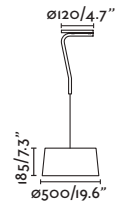

HOTEL

— Àlex & Manel Llusca

● 29944 chrome+white/cromo+blanco

3 E27 MAX 15W LED ☒ [17462]

Body Steel/Acero

Shade Textile/Téxtil

Bottom Diff Textile/Téxtil

P.78
TABLE&FLOOR

P.171
WALL

FUSTA

— Àlex & Manel Llusca

● 28393 black+wood/negro+madera

● 28394 white+wood/blanco+madera

E27 MAX 15W LED ☒ [17464]

Body Steel+Wood/Acero+Madera

Shade Textile/Téxtil