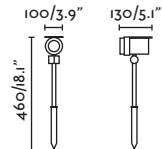

FOC

● 70158 dark grey/gris oscuro

LED COB 16W 3000K 800lm CRI>80 Driver ✓

Body Aluminium/Aluminio
Diff Transparent Glass/Cristal Transparente

DIM **IP65** 220-240V 50/60HZ 36° 90° 180° 0.5 MT

SOBEK

● 70151 matt black/negro mate

LED COB 7W 3000K 550lm CRI>80 Driver ✓

Body Aluminium/Aluminio
Diff Transparent Glass/Cristal Transparente

IP65 100-240V 50/60HZ IK06 50° 0.2 MT