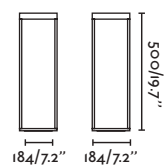

USB
Charger