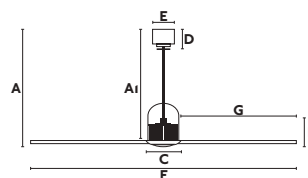

A	AI
450/17.7"	420/16.5"
B	C
-	ø160/6.3"
D	E
60/2.3"	ø130/5.1"
F	G
ø1280/50.4"	555/21.8"

*Order your Smart Fan with the reference of the fan finished in WP and add the reference 34150 of the gear. The price of the gear is with PRO35 discount. Solicita tu Smart Fan con la referencia del ventilador acabado en WP y añade la referencia 34150 del receptor. El precio del receptor es con el descuento PRO35.