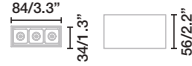

Neso Point 3L

		P	BEAM	CCT	FLUX
5010192712	●	4W	12°	2700K	220lm
5010192722	●	4W	34°	2700K	220lm
5010193012	●	4W	12°	3000K	250lm
5010193022	●	4W	34°	3000K	250lm

LED | IP20 | III | SE LV | CRI>90 | 24V | incl. | 12°/34°