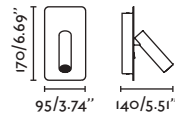

- 62126 satin nickel/níquel satinado
- 62128 matt black/negro mate
- 62129 matt white/blanco mate
- 62111 **NEW** bronze/bronce
- 62114 satin gold/oro satinado

LED HIGH POWER 3W 3000K 140lm CRI>80
Driver ✓

Body Aluminium+Steel/Aluminio+Acero

RECESSED
100-240V
50/60Hz
30°
350°

90°
255x80