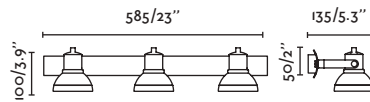

1. 40553 matt white/blanco mate
   - 40554 dark grey/gris oscuro
   - 40555 satin nickel/níquel satinado
2. 2 GU10 MAX 8W LED ☒ [97685327]

Body Steel/Acero

1. 40556 matt white/blanco mate
   - 40557 dark grey/gris oscuro
2. 3 GU10 MAX 8W LED ☒ [97685327]

Body Steel/Acero

1. 40559 matt white/blanco mate
2. 4 GU10 MAX 8W LED ☒ [97685327]

Body Steel/Acero

1. 40550 matt white/blanco mate
   - 40551 dark grey/gris oscuro
   - 40552 satin nickel/níquel satinado
2. GU10 MAX 8W LED ☒ [97685327]

Body Steel/Acero