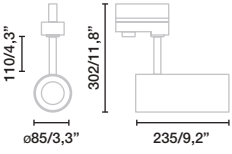

*DALI option

Add a D at the end of the ref.

Fuga Medium 28W

HIGH EFFICIENCY LED

		P	CRI	BEAM	CCT	FLUX
011202501	○	28W	82	24°	2700K	2000lm
011202502	●	28W	82	24°	2700K	2000lm
011202601	○	28W	82	60°	2700K	2000lm
011202602	●	28W	82	60°	2700K	2000lm
011202701	○	28W	85	24°	3000K	2050lm
011202702	●	28W	85	24°	3000K	2050lm
011202801	○	28W	85	60°	3000K	2050lm
011202802	●	28W	85	60°	3000K	2050lm
011202901	○	28W	85	24°	4000K	2150lm
011202902	●	28W	85	24°	4000K	2150lm
011203001	○	28W	85	60°	4000K	2150lm
011203002	●	28W	85	60°	4000K	2150lm