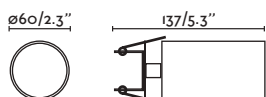

- 43752 matt white/blanco mate
- 43753 matt black/negro mate
- 43761 **NEW** satin gold/oro satinado

GU10 MAX 8W LED ✕ [97685327]

Body Aluminium/Aluminio

*Accessories page 219/Accesorios en página 219

- 42919 silver/plata

LED SMD 4W 3000K 304lm CRI>80 Driver ✓

Body Aluminium/Aluminio
Diff Opal PMMA/PMMA Opal

- 43900 matt white/blanco mate

LED 10W 1800-3200K max.600lm CRI>80
Driver 250mA ✕ [98310510C]

Body Aluminium/Aluminio

*Drivers info pag. 646