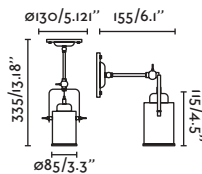

● 60000 matt black/negro mate

E27 MAX 15W LED ✕ [17463/Smart 17498]

Body Steel/Acero

350° 90° 90°

NUDOS

● 68138 dark brown/marrón oscuro

E27 MAX 15W LED ✕ [17462]

Body Steel+Wood/Acero+Madera