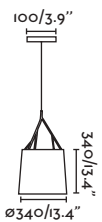

P.72
TABLE&FLOOR

P.196
WALL

- 29864 matt black/negro mate
- 29865 matt white/blanco mate

E27 MAX 15W LED  [17463/Smart 17498]

Body Steel/Acero
Shade Textile/Téxtil

  1.3 MT

P.74
TABLE&FLOOR

TREE