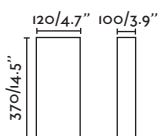

COTTON

● 66405 beige/beige

● 66406 matt black/negro mate

2 E27 MAX 15W LED [17463/Smart 17498]

Body Steel/Acero

Shade Textile/Téxtil

COTTON

● 66407 beige/beige