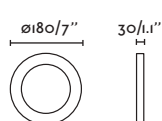

SON

● 42930 matt white/blanco mate

LED SMD 24W 4000K 2000lm CRI>80 Driver ✓

Body Aluminium/Aluminio
Diff Opal PMMA/PMMA Opal

⏚ 220- 50/ 240V 60HZ ⚡ Ø205