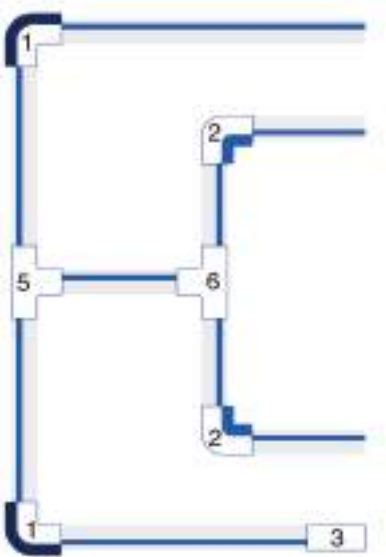

How to install

3Phase track, 16 A

Outer main supply installation
Instalación con cabezal de alimentación en el exterior

Inner main supply installation
Instalación con cabezal de alimentación en el interior

1	Outer "L" JOINT
2	inner "L" JOINT
3	Outer live end
4	inner live end
5	Outer "T" INTERMEDIATE JOINT
6	inner "T" INTERMEDIATE JOINT
7	CROSS JOINT

Connection sketch *Esquema de conexiones*

1 Circuit

2 Circuit

3 Circuit

Recommended distance between fixage *Distancia recomendada entre fijaciones*

Max.Weight: 19,84 lb
Peso máx.: 9 kg
Max. 3 projectors = 3,8 KVA
Máx. 3 proyectores = 3,8 KVA

Max.Weight: 33,06 lb
Peso máx.: 15 kg
Max. 5 projectors = 3,8 KVA
Máx. 5 proyectores = 3,8 KVA

Accessories

Base for surface

01991301	○
01991302	●
01991303	●

*Adapter/track connector

01997001	○
01997002	●

*Only for/Sólo para: Triphase track