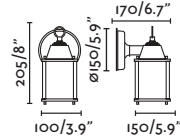

DATNA — Àlex&Manel Lluscà 

● 74440 dark grey/gris oscuro

1xE27 MAX 15W LED ☒ [17463]

Body Aluminium/Aluminio
Diff Opal Polycarbonate/Policarbonato Opal

P.294
 BOLLARD

P.312
 POLE

NÁUTICA

● **71110** rust brown/marrón óxido