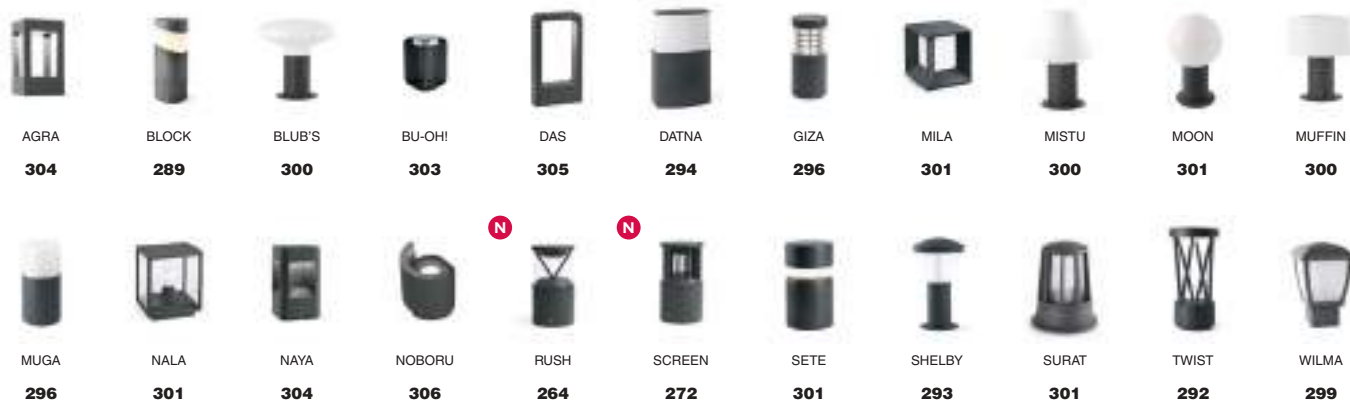

Spotlight/Foco

						
COCO 216	LAO 220	LINK 220	ORLEANS 223	RING 222	STAN 218	STONE 221

Clip/Pinza

		
LENA 180	PEPPER 179	STUDIO 179

TECH

										
COLIN 449	CYLINDER 415	DEEP 425	FONOVIA 479	FUGA 401	NESO 389	OPTIC 443	SIGMA 409	SYNCH 439	TEKO 465	VIA 473

OUTDOOR

Portable/Portátil

ARGUS 262 BROT 286 CADAQUÉS 282 CAT 285 CAGE 260 KASP 261 KERALA 262 TASK 260 TOC 258 VERSUS 284 VOILA 263

Post/Sobremuro

AGRA 304 BLOCK 289 BLUB'S 300 BU-OHI 303 DAS 305 DATNA 294 GIZA 296 MILA 301 MISTU 300 MOON 301 MUFFIN 300
MUGA 296 NALA 301 NAYA 304 NOBORU 306 RUSH 264 SCREEN 272 SETE 301 SHELBY 293 SURAT 301 TWIST 292 WILMA 299

Bollard/Baliza

										
AGRA 304	ALP 305	BAST 280	BERET 297	BLOCK 289	BLUB'S 300	BROT 286	BU-OHI 303	CAST 288	CHANDRA 309	DAS 305
										
DATNA 294	GINA 309	GIZA 296	GROP 297	GROW 302	KLAMP 309	LOGAR 298	LOTUS 290	MAUREN 306	MISTU 300	MOON 301
										
MUFFIN 300	MUGA 296	NANDA 298	NAYA 304	ONZE 296	PLIM 295	RUSH 264	SAIGON 249	SAURA 311	SCREEN 272	SHADOW 308
										
SHELBY 293	SOLEIL 311	SPY 307	STICKER 291	TRAM 291	TWIST 292	VERNO 299	WILMA 299			