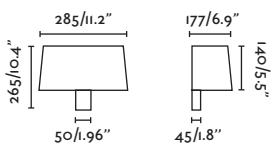

Body Steel/Acero
Shade Textile/Téxtil

- 29940 chrome+white/cromo+blanco
- 29945 chrome+black/cromo+negro

E27 MAX 15W LED  [17463/Smart 17498]

Body Steel/Acero
Shade Textile/Téxtil

P.121
SUSPENDED

P.78
TABLE&FLOOR