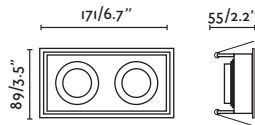

HYDE TRIMLESS

- 40122 matt white/blanco mate
- 40123 matt black/negro mate

2 GU10 MAX 8W LED ⊗ [○ 17316 ● 17324 or *LED MODULE] Socket GU10 ⊗ [43065]

Body Steel/Acero

LED MODULE information on page 640 /
 Más información del MÓDULO LED en página 640