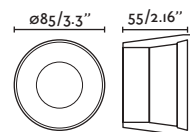

ARGÓN

- 43401 matt white/blanco mate
- 43411 matt black/negro mate

GU10 MAX 8W LED ☒
[○ 17316 ● 17324 or *LED MODULE]
Socket GU10 ☒ [43065]

Body Aluminium/Aluminio

LED MODULE information on page 640 /
Más información del MÓDULO LED en página 640

ARGÓN

- 43403 matt white/blanco mate
- 43413 matt black/negro mate

2 GU10 MAX 8W LED ☒
[○ 17316 ● 17324 or *LED MODULE]
Socket 2 x GU10 ☒ [43065]

Body Aluminium/Aluminio

LED MODULE information on page 640 /
Más información del MÓDULO LED en página 640

ARGÓN

- 43402 matt white/blanco mate
- 43412 matt black/negro mate

GU10 MAX 8W LED ☒
[○ 17316 ● 17324 or *LED MODULE]
Socket GU10 ☒ [43065]

Body Aluminium/Aluminio

LED MODULE information on page 640 /
Más información del MÓDULO LED en página 640

NEÓN

- 43399 matt white/blanco mate
- 43409 matt black/negro mate

GU10 MAX 8W LED ☒
[○ 17316 ● 17324 or *LED MODULE]
Socket GU10 ☒ [43065]

Body Aluminium/Aluminio

LED MODULE information on page 640 /
Más información del MÓDULO LED en página 640

NEÓN

- 43400 matt white/blanco mate
- 43410 matt black/negro mate

GU10 MAX 8W LED ☒
[○ 17316 ● 17324 or *LED MODULE]
Socket GU10 ☒ [43065]

Body Aluminium/Aluminio

LED MODULE information on page 640 /
Más información del MÓDULO LED en página 640

GAS

- 43404 matt white/blanco mate
- 43405 matt black/negro mate

GU10 MAX 8W LED ☒
[○ 17316 ● 17324 or *LED MODULE]
Socket GU10 ☒ [43065]

Body Aluminium/Aluminio

LED MODULE information on page 640 /
Más información del MÓDULO LED en página 640