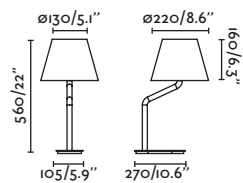

ETERNA

— Lucid

*Structures and shades also sold separately 648-650/
Estructuras y pantallas también se venden por separado 648-650

INDOOR TABLE & FLOOR / MESA Y SUELO

BLISS

28401 wood+white/madera+blanco

E27 MAX 15W LED [17463/Smart 17498]

Body Beech wood/Madera haya
Shade Textile/Téxtil

NIDIA

68423 nickel+white/níquel+blanco

E27 MAX 15W LED [17463]

Body Steel/Acero
Shade Textile/Téxtil

- 24008-13 chrome+white/cromo+blanco
- 24008-14 chrome+beige/cromo+beige
- 24008-15 chrome+black/cromo+negro

E27 MAX 15W LED [17463/Smart 17498]

Body Steel/Acero
Shade Textile/Téxtil

P.163
WALL