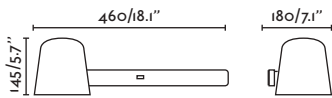

LEATHER  100- 50/ **PIEL** 240V 60Hz  45° 

NEW TILA
— Estudi Ribaudí 

○ 62360 matt white/blanco mate

● 62361 matt black/negro mate

E27 MAX 15W LED  [17462]

Body Steel/Acero

Thanks to MIKMAX

2 Installation Modes/2 Modos de instalación