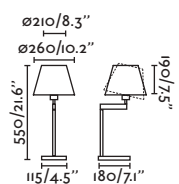

Body Steel/Acero

Shade Textile/Téxtil

Adjustable Shade

● 68488 old bronze/bronce envejecido

E27 MAX 15W LED  [17463/Smart 17498]

Body Steel/Acero

Shade Textile/Téxtil

P.162
WALL