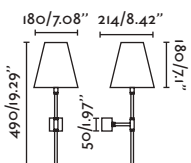

SABANA — Pepe Llaudet

● 29991 nickel+beige/níquel+beige

E27 MAX 15W LED ✕ [17462]

LED HIGH POWER 1W 4000K CRI>80 Driver ✓

Body Steel/Acero

Shade Textile/Téxtil