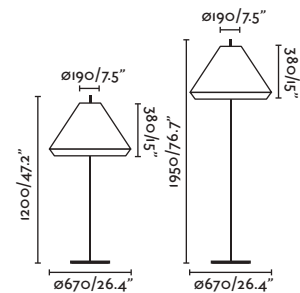

1.2mt ● **71575-05** matt white/blanco mate
1.2mt ● **71575-06** brown/marrón
1.95mt ● **71569-05** matt white/blanco mate
1.95mt ● **71569-06** brown/marrón
Source E27 MAX 15W not incl [17463]
Body Aluminium/Aluminio
Shade Textilene
Diff Opal PEMD/PEMD Opal

R45
0.6mt / 1.3mt / 2.1mt