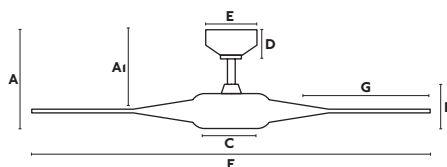

A	Ai
500/19.6"	260/10.2"
B	C
140/5.5"	200/78.7"
D	E
55/21.6"	∅140/5.5"
F	G
∅1370/52"	585/23"

*Order your Smart Fan with the reference of the fan finished in WP and add the reference 34150 of the gear. The price of the gear is with PRO35 discount. Solicita tu Smart Fan con la referencia del ventilador acabado en WP y añade la referencia 34150 del receptor. El precio del receptor es con el descuento PRO35.