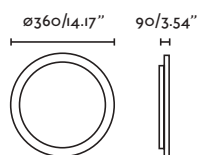

TOLA

○ 62968 matt white/blanco mate

● 62983 aluminium/aluminio

E27 MAX 15W LED ⊗ [17437]

Body Aluminium/Aluminio

Diff Opal Polycarbonate/Policarbonato Opal

IP44 ⊕