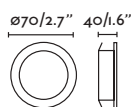

KOI

○ 42921 matt white/blanco mate

LED SMD 6W 3000K 400lm CRI>80 Driver ✓

Body Opal Polycarbonate/Polycarbonato Opal

Diff Opal Polycarbonate/Polycarbonato Opal