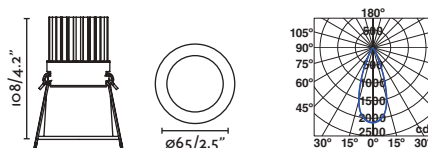

FOX

- 02101001 matt white/blanco mate
- 02101002 matt black/negro mate

LED COB 3-5W 2700K 500lm CRI 90
3W Driver 350mA ✕
5W Driver 500mA ✕

Body Aluminium/Aluminio
Diff Transparent Glass/Cristal Transparente

*Drivers info pag. 646

Remote driver to be installed in an accessible place
Driver remoto para ser instalado en un lugar accesible

FOX TRIMLESS

- 02101101 matt white/blanco mate
- 02101102 matt black/negro mate

LED COB 3-5W 2700K 500lm CRI 90
3W Driver 350mA ✕
5W Driver 500mA ✕

Body Aluminium/Aluminio
Diff Transparent Glass/Cristal Transparente

*Drivers info pag. 646

Remote driver to be installed in an accessible place
Driver remoto para ser instalado en un lugar accesible

FOX ORIENTABLE

- 02101301 matt white/blanco mate
- 02101302 matt black/negro mate

LED COB 3-5W 2700K 500lm CRI 90
3W Driver 350mA ✕
5W Driver 500mA ✕

Body Aluminium/Aluminio
Diff Transparent Glass/Cristal Transparente

*Drivers info pag. 646

Remote driver to be installed in an accessible place
Driver remoto para ser instalado en un lugar accesible

FOX

- 02101501 matt white/blanco mate

LED COB 7W 2700K 535lm CRI>80
Driver 350mA ✕

Body Aluminium/Aluminio
Diff Transparent Glass/Cristal Transparente

FOX

- 02101601 matt white/blanco mate

LED COB 10W 2700K 680lm CRI>80
Driver 500mA ✕

Body Aluminium/Aluminio
Diff Transparent Glass/Cristal Transparente