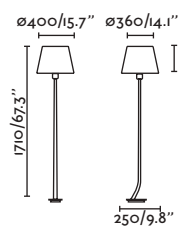

- 29686-07 matt nickel+white/níquel mate+blanco
- 29686-08 matt nickel+beige/níquel mate+beige
- 29686-09 matt nickel+black/níquel mate+negro
- 29687-07 bronze+white/bronce+blanco
- 29687-08 bronze+beige/bronce+beige
- 29687-09 bronze+black/bronce+negro

E27 MAX 15W LED [17463/Smart 17498]

Body Steel/Acero **Shade** Textile/Téxtil

1.9 MT