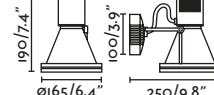

PROJECT — Àlex&Manel Llusca

● 71389 dark grey/gris oscuro

E27 PAR 38 MAX 15W LED ☒ [17398]

Body Aluminium/Aluminio

Diff Transparent Glass/Cristal Transparente

IP65 ☑ 95° 340°