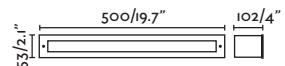

FALLS **NEW**

● **71737** satin inox/inox satinado

LED SMD 11W 3000K 316lm CRI90
Driver **[98324031]**

Body 316 Stainless Steel/Acero Inox 316
Diff Opal Glass/Cristal Opal

IP67 IK09 24 Vdc 1000Kg. 2204Lb.

520x53x100