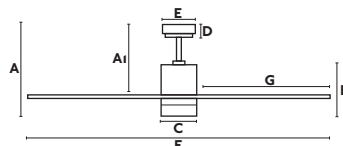

A	AI
390/15.3"	325/12.8"
B	C
140/5.51"	∅150/5.9"
D	E
60/2.35"	∅130/5.1"
F	G
∅1320/51.9"	570/22.4"