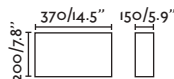

2 E27 MAX 15W LED [17463/Smart 17498]

Body Steel/Acero
Shade Textile/Téxtil

COTTON

- 66415 beige/beige
- 66416 matt black/negro mate

2 E27 MAX 15W LED [17463/Smart 17498]

Body Steel/Acero
Shade Textile/Téxtil