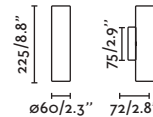

STAN

- 43750 matt white/blanco mate
- 43751 matt black/negro mate
- 43760 **NEW** satin gold/oro satinado

2 GU10 MAX 8W LED [97685327]

Body Aluminium/Aluminio

*Accessories page 219 (except ring)
Accesorios en página 219 (excepto aro)