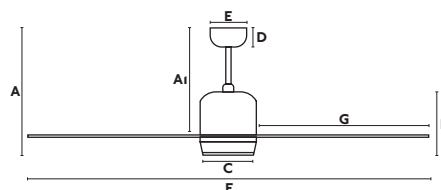

A	A1
500/19.6"	440/17.3"
B	C
290/11.4"	220/8.6"
D	E
60/2.3"	∅140/5.51"
F	G
∅1685/66.3"	750/29.5"