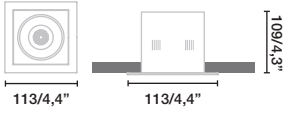

*CASAMBI 24/36W Driver not incl.

98310538

Colin

Colin Nano

Colin Mini

Colin

Our projectors FUGA incorporate Vossloh components, to offer the latest technology available in the market and the most efficient LED.
Nuestros proyectores FUGA incorporan componentes Vossloh, para poder ofrecer la última tecnología disponible en el mercado y los led más eficientes.