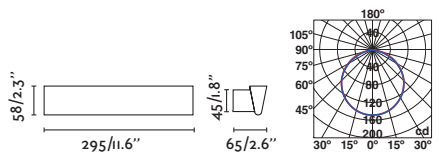

INDOOR SURFACE / SUPERFICIE