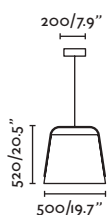

5 E27 MAX 15W LED ☒ [17464]

Body Steel/Acero

Shade Cherry Tree Wood/Madera Cerezo

Cherry tree
Wood shade

● 29848 black+wood/negro+madera

E27 MAX 15W LED ☒ [17464]

Body Steel/Acero

Shade Cherry Tree Wood/Madera Cerezo