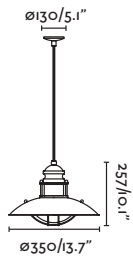

1 MT

WINCH — Àlex & Manel Lluscà 

● 66205 brown/marrón

E27 MAX 15W LED  [17463/Smart 17498]

Body Steel/Acero

Diff Transparent Glass/Cristal Transparente

1.5 MT

BRUME — Àlex & Manel Lluscà 