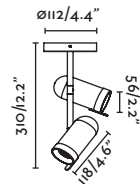

1. 43529 matt white/blanco mate
   - 43530 matt black/negro mate
   - ◐ 43531 chrome+black/cromo+negro
2. GU10 MAX 8W LED ☒ [97685327]

Body Steel/Acero