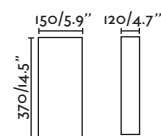

COTTON

● 66403 beige/beige

● 66404 matt black/negro mate

E27 MAX 15W LED [17463/Smart 17498]

Body Steel/Acero

Shade Textile/Téxtil

COTTON

● 66405 beige/beige

● 66406 matt black/negro mate

2 E27 MAX 15W LED [17463/Smart 17498]

Body Steel/Acero

Shade Textile/Téxtil

COTTON

● 66407 beige/beige

● 66408 matt black/negro mate

E27 MAX 15W LED [17463/Smart 17498]

Body Steel/Acero

Shade Textile/Téxtil

COTTON

● 66409 beige/beige

● 66410 matt black/negro mate

2 E27 MAX 15W LED [17463/Smart 17498]

Body Steel/Acero

Shade Textile/Téxtil