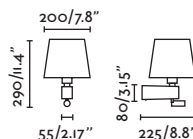

ROOM — Àlex & Manel Llusca

● 29976 nickel+white/níquel+blanco

● 29977 nickel+black/níquel+negro

E27 MAX 15W LED [17463/Smart 17498]

LED HIGH POWER 3W 3000K 200lm CRI>80 Driver

Body Steel/Acero

Shade Textile/Tèxtil