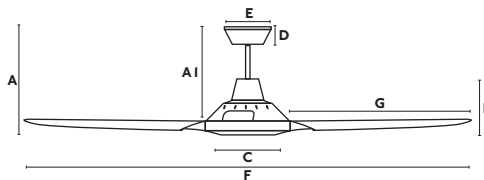

A	AI
320/12.59"	275/10.82"
B	C
160/6.29"	260/10.23"
D	E
60/2.36"	150/5.9"
F	G
1350/53.14"	540/21.25"