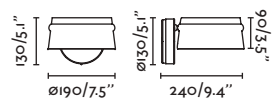

Shade Cherry Tree Wood/Madera Cerezo

● 29395 **NEW** black+wood/negro+madera

Shade Ash Tree Wood/Madera Fresno

LED SMD 6W 2700K 500lm CRI>80 Driver ✓

Body Steel/Acero

MONTREAL

— Nahtrang 

*Structures and shades also sold separately 648-650/
Estructuras y pantallas también se venden por separado 648-650