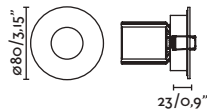

MÓVIL

- 43056 matt white/blanco mate
- 43057 satin nickel/níquel satinado
- 43059 Aluminium/Aluminio

GU10 MAX 8W LED ✕
Socket MR16 ✓
Socket GU10 ✕ [43065]

Body Aluminium/Aluminio

WET

- 02100801 matt white/blanco mate

LED GU10 MAX 8W LED ✕
[17316 or *LED MODULE]

Body Steel/Acero
Diff Transparent Glass/Cristal Transparente

LED MODULE information on page 640 /
Más información del MÓDULO LED en página 640

GINGKO QR111

- 03030101 matt white/blanco mate
- 03030102 matt black/negro mate
- 03030103 grey/gris

G53 MAX 15W LED ✕ [97411]
Transformer ✕ [98111020]

Body Steel/Acero

FALCON

- 03020402 matt black/negro mate

GU10 MAX 8W LED ✕ [17316]

Body Steel/Acero

GINGKO QR111

- 03030201 matt white/blanco mate
- 03030202 matt black/negro mate

2 G53 MAX 15W LED ✕ [97411]
Transformer ✕ [2x98111020]

Body Steel/Acero