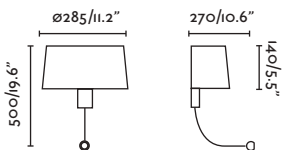

Body Steel/Acero
Shade Textile/Téxtil

- 29940 chrome+white/cromo+blanco
- 29945 chrome+black/cromo+negro

E27 MAX 15W LED  [17463/Smart 17498]

Body Steel/Acero
Shade Textile/Téxtil

P.121
SUSPENDED

P.78
TABLE&FLOOR