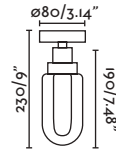

BRUME — Àlex & Manel Llusca

- 40077 anthracite/antracita

LED SMD 3W 2700K 200lm CRI>80 Driver ✓

Body Steel/Acero
Diff Transparent+Opal Glass/Cristal Transparente+Opal