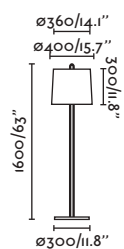

- 24036-07 white+white/blanco+blanco
- 24036-08 white+beige/blanco+beige
- 24037-07 chrome+white/cromo+blanco
- 24037-08 chrome+beige/cromo+beige
- 24037-09 chrome+black/cromo+negro

E27 MAX 15W LED ☒ [17463/Smart 17498]

Body Steel/Acero
Shade Textile/Téxtil

2.1 MT