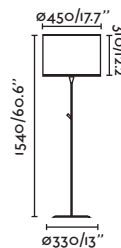

video

MAMBO

— Faro Lab

INDOOR TABLE & FLOOR / MESA Y SUELO

● 64313-49 black+rattan/negro+rattan

E27 MAX 15W LED [17464]

Body Steel/Acero

Shade Rattan

1.8 MT

P.110
SUSPENDED

P.159
WALL