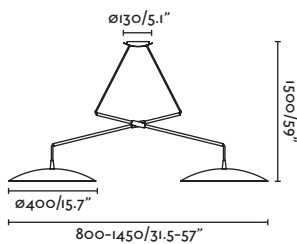

Articulated