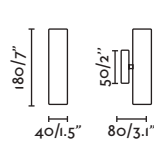

P.100
SUSPENDED