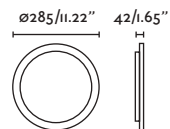

CLOE

● 63403 shiny chrome/cromo brillo

LED SMD 24W 2700K 2000lm CRI>80 Driver ✓

Body Aluminium/Aluminio

Diff Opal Glass/Cristal Opal

IP44 ⊕ 100- 50/
240V 60HZ