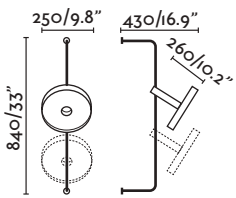

WHIZZ

— Christoph F. Wagner

● 20165-95 black+satin gold/negro+oro

● 20165-96 satin gold+black/oro+negro

E27 MAX 15W LED [17426/17496]

Body Steel/Acero

INDOOR SURFACE / SUPERFICIE