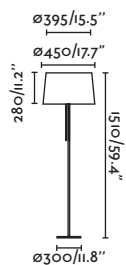

INDOOR TABLE & FLOOR / MESA Y SUELO

● 20029 nickel+white/níquel+blanco

● 20030 nickel+black/níquel+negro

E27 MAX 15W LED [17463]

Body Steel/Acero
Shade Textile/Téxtil