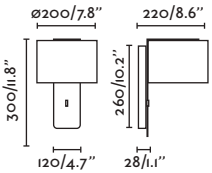

FOLD

— Nutcreatives

- 64302 matt white/blanco mate
- 64303 matt black/negro mate

E27 MAX 15W LED [17463/Smart 17498]

Body Steel/Acero
Shade Textile/Téxtil
Diff Steel/Acero

- 64304 matt white/blanco mate
- 64305 matt black/negro mate

E27 MAX 15W LED [17463/Smart 17498]
LED SMD 3W 3000K 200lm CRI>80 Driver

Body Steel/Acero
Shade Textile/Téxtil
Diff Steel/Acero