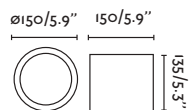

POTE

- 63124 matt white/blanco mate
- 63125 matt black/negro mate

E27 MAX 15W LED ✗ [17463/Smart 17498]

Body Aluminium/Aluminio