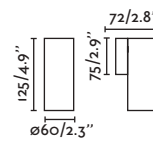

P.100
SUSPENDED