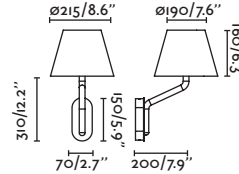

ETERNA

— Lucid

INDOOR SURFACE / SUPERFICIE

- 24007-10 chrome+white/cromo+blanco
- 24007-11 chrome+beige/cromo+beige
- 24007-12 chrome+black/cromo+negro

E27 MAX 15W LED [17463/Smart 17498]
LED HIGH POWER 1W 2700K 90 lm CRI>80
Driver

Body Steel/Acero
Shade Textile/Téxtil

- 24006-10 chrome+white/cromo+blanco
- 24006-11 chrome+beige/cromo+beige
- 24006-12 chrome+black/cromo+negro

E27 MAX 15W LED [17463/Smart 17498]
LED HIGH POWER 1W 2700K 90 lm CRI>80
Driver

Body Steel/Acero
Shade Textile/Téxtil

- 24005-10 chrome+white/cromo+blanco
- 24005-11 chrome+beige/cromo+beige
- 24005-12 chrome+black/cromo+negro

E27 MAX 15W LED [17463/Smart 17498]

Body Steel/Acero
Shade Textile/Téxtil

P.45
TABLE