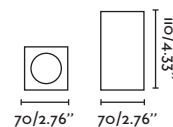

TECTO

- 63270 matt white/blanco mate
- 63271 matt black/negro mate

GU10 MAX 8W LED ⊗ [○ 17316 / ● 17324]

Body Aluminium/Aluminio

TECTO

- 63272 matt white/blanco mate
- 63273 matt black/negro mate

2 GU10 MAX 8W LED ⊗ [○ 17316 / ● 17324]

Body Aluminium/Aluminio

TECTO QR111

- 63276 matt white/blanco mate
- 63277 matt black/negro mate

2 QR111 MAX 15W LED ⊗ [97411]
LED transformer ⊗ [2 x 9811020]

Body Aluminium/Aluminio

TECTO QR111

- 63274 matt white/blanco mate
- 63275 matt black/negro mate

QR111 MAX 15W LED ⊗ [97684227]
LED transformer ⊗ [9811020]

Body Aluminium/Aluminio

SVEN

- 63268 matt white/blanco mate

GU10 MAX 8W LED ⊗ [97685327]

Body Plaster/Yeso

SVEN

- 63269 matt white/blanco mate

GU10 MAX 8W LED ⊗ [97685327]

Body Plaster/Yeso