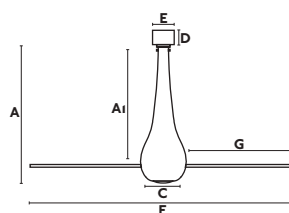

A	AI
640/25,2"	630/24,8"
B	C
-	ø160/6,3"
D	E
60/2,3"	ø130/5,1"
F	G
ø1280/50,4"	555/21,8"

*Order your Smart Fan with the reference of the fan finished in WP and add the reference 34150 of the gear. The price of the gear is with PRO35 discount. Solicita tu Smart Fan con la referencia del ventilador acabado en WP y añade la referencia 34150 del receptor. El precio del receptor es con el descuento PRO35.