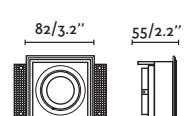

HYDE

- 40126 matt white/blanco mate
- 40127 matt black/negro mate

2 GU10 MAX 8W LED ⊗ [○ 17316 ● 17324 or *LED MODULE] Socket GU10 ⊗ [43065]

Body Steel/Acero

LED MODULE information on page 640 /
 Más información del MÓDULO LED en página 640