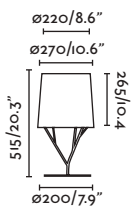

TREE

— Estudi Ribaudí

- 29866 matt black/negro mate
- 29867 matt white/blanco mate

E27 MAX 15W LED [17464]

Body Steel/Acero
Shade Textile/Téxtil

- 29868 matt black/negro mate
- 29869 matt white/blanco mate

E27 MAX 15W LED [17464]

Body Steel/Acero
Shade Textile/Téxtil

P.120
SUSPENDED