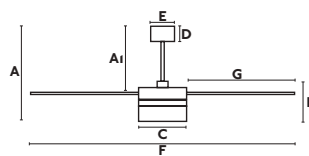

A	AI
385/15.1"	270/10.6"
B	C
210/8.24"	230/7.68"
D	E
65/2.51"	ø150/5.9"
F	G
ø1320/51.9"	555/21.9"