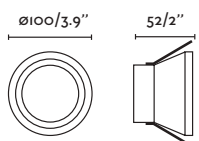

CROC NEW

● **43781** matt white/blanco mate

LED SMD 13W 2700K 856lm CRI90 Driver ☒

Body Aluminium/Aluminio
Diff Opal PMMA/PMMA opal

*Drivers info pag. 646