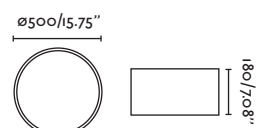

P.127
SUSPENDED