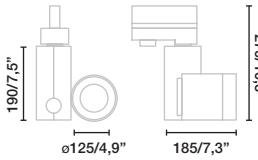

*DALI option

Add a D at the end of the ref.

Cylinder 18W

		P	CRI	BEAM	CCT	FLUX
010604101	○	18W	82	20°	2700K	1350lm
010604102	●	18W	82	20°	2700K	1350lm
010604201	○	18W	82	56°	2700K	1350lm
010604202	●	18W	82	56°	2700K	1350lm
010604301	○	18W	85	20°	3000K	1400lm
010604302	●	18W	85	20°	3000K	1400lm
010604401	○	18W	85	56°	3000K	1400lm
010604402	●	18W	85	56°	3000K	1400lm
010604501	○	18W	85	20°	4000K	1500lm
010604502	●	18W	85	20°	4000K	1500lm
010604601	○	18W	85	56°	4000K	1500lm
010604602	●	18W	85	56°	4000K	1500lm