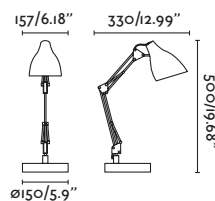

100-240V 50/60Hz
 70°
 1.8 MT

Electronic Adapteur 11V 350mA ✓

GRU

- 51916 matt white/blanco mate
- 51917 matt black/negro mate

E27 MAX 15W LED ✗ [17463/Smart 17498]

Body Steel/Acero

1.7 MT

BAOBAB