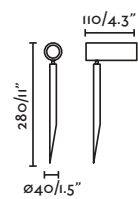

SETH-60

● 70226 matt black/negro mate

LED SMD 6W 2700K 450lm CRI>80 Driver ✓

Body Aluminium/Aluminio

Diff Transparent PMMA/PMMA Transparente

IP44 220-240V 50/60HZ 40° 2 MT

SETH-28

● 70227 matt black/negro mate

LED SMD 6W 2700K 450lm CRI>80 Driver ✓

Body Aluminium/Aluminio

Diff Transparent PMMA/PMMA Transparente

IP44 220-240V 50/60HZ 40° 2 MT