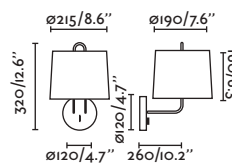

- 24030-01 matt white/blanco mate
- 24030-02 white+beige/blanco+beige
- 24031-01 chrome+white/cromo+blanco
- 24031-02 chrome+beige/cromo+beige
- 24031-03 chrome+black/cromo+negro

E27 MAX 15W LED [17463/Smart 17498]

Body Steel/Acero
Shade Textile/Téxtil