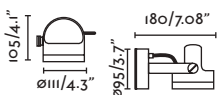

ALFA — Àlex & Manel Llusca

● 70025 dark grey/gris oscuro

LED COB 13W 3000K 900lm CRI>80 Driver ☑

Body Aluminium/Aluminio

Diff Transparent Glass/Cristal Transparente

IP65 ☑ 100-240V 50/60HZ 80° 160°/180°