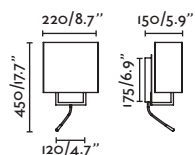

VESPER — Nahtrang

- 29980 white+beige/blanco+beige
- 29981 brown+beige/marrón+beige

E14 MAX 8W LED [17461]

Body Steel/Acero
Shade Textile/Téxtil