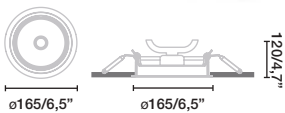

Optic 24/36W

RETAIL LIGHTING LED

		P	CRI	BEAM	CCT	FLUX
032005401	○	24/36W	95	20°	3100K	1800/2700lm
032005402	●	24/36W	95	20°	3100K	1800/2700lm
032005501	○	24/36W	95	56°	3100K	1800/2700lm
032005502	●	24/36W	95	56°	3100K	1800/2700lm

*24W Driver not incl.

98310233

*TRIAC 24W Driver not incl.

98310236C

*DALI 24/36W Driver not incl.

98310536

*36W Driver not incl.

98310444

*CASAMBI 24/36W Driver not incl.

98310538