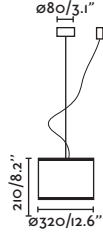

● 64315-47 black+rattan/negro+rattan

E27 MAX 15W LED [17463/Smart 17498]

Body Steel/Acero
Shade Rattan