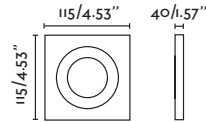

NEÓN

- 43399 matt white/blanco mate
- 43409 matt black/negro mate

GU10 MAX 8W LED ☒
[○ 17316 ● 17324 or *LED MODULE]
Socket GU10 ☒ [43065]

Body Aluminium/Aluminio

LED MODULE information on page 640 /
Más información del MÓDULO LED en página 640