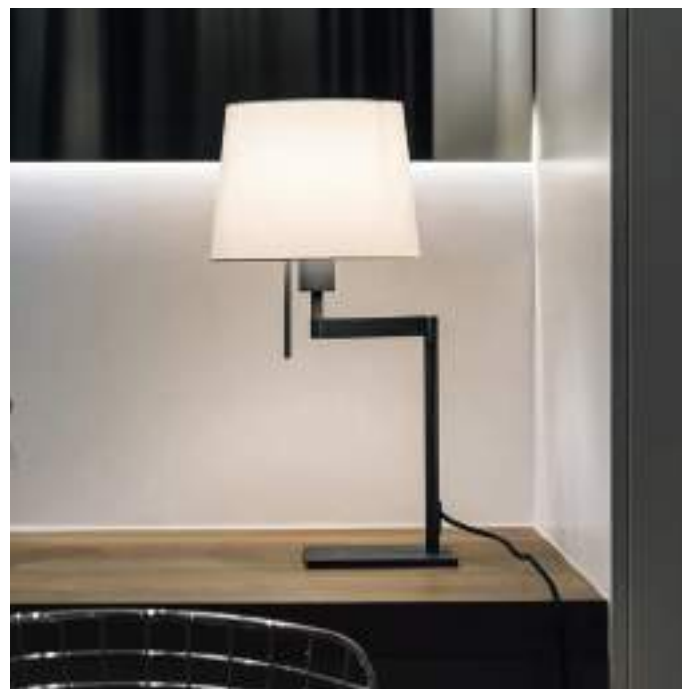

Body Steel/Acero

Shade Textile/Téxtil

Adjustable Shade

● 68488 old bronze/bronce envejecido

E27 MAX 15W LED  [17463/Smart 17498]

Body Steel/Acero

Shade Textile/Téxtil

P.162
WALL