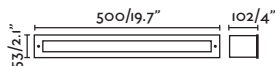

FALLS **NEW**

● **71736** satin inox/inox satinado

LED SMD 11W 2700K 291lm CRI90
Driver **[98324031]**

Body 316 Stainless Steel/Acero Inox 316
Diff Opal Glass/Cristal Opal

IP67 IK09 24 Vdc 1000Kg. 2204Lb.

520x53x100