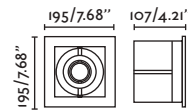

GINGKO QR111

- 03030101 matt white/blanco mate
- 03030102 matt black/negro mate
- 03030103 grey/gris

G53 MAX 15W LED ✕ [97411]
Transformer ✕ [98111020]

Body Steel/Acero