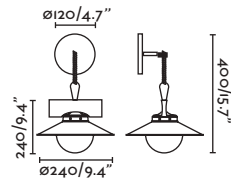

P.100
SUSPENDED