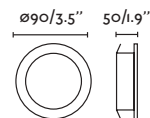

KOI

○ 42921 matt white/blanco mate

LED SMD 6W 3000K 400lm CRI>80 Driver ✓

Body Opal Polycarbonate/Polycarbonato Opal

Diff Opal Polycarbonate/Polycarbonato Opal