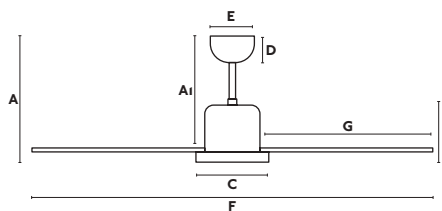

34007 900mm/35in brown
marrón

34009 600mm/23in white
blanco

34008 1220mm/48in brown
marrón

34010 900mm/35in white
blanco

34006 600mm/23in brown
marrón

34011 1220mm/48in white
blanco

Body Steel/Acero
Blades Aluminium/Aluminio
W 4-6-10-15-22-35
RPM 30-41-53-64-74-88
Airflow 406,40 m3 min/14352 CFM
Voltage (V/Hz) 220-240/50-60