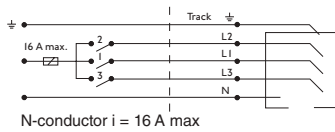

Connection sketch *Esquema de conexiones*

1 Circuit