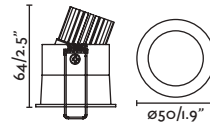

*Drivers info pag. 646

Remote driver to be installed in an accessible place
Driver remoto para ser instalado en un lugar accesible