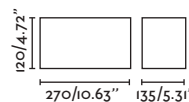

Body Aluminium/Aluminio

TECTO QR111

- 63276 matt white/blanco mate
- 63277 matt black/negro mate

2 QR111 MAX 15W LED ⊗ [97411]
LED transformer ⊗ [2 x 9811020]

Body Aluminium/Aluminio

TECTO QR111

- 63274 matt white/blanco mate
- 63275 matt black/negro mate