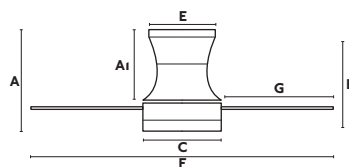

A	AI
305/12"	270/10.6"
B	C
300/11.8"	Ø238/9.34"
D	E
-	Ø190/7.5"
F	G
Ø1320/51.9"	535/20.06"