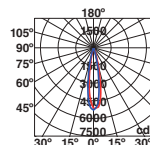

SLOT

— Lucid

● **70038** matt black/negro mate

LED 13W 3000K 920lm CRI>80 Driver ✓

Body Aluminium/Aluminio
Diff Transparent Glass/Cristal Transparente

IP65 100-240V 50/60HZ IK08 28° 1 MT

● **70036** matt black/negro mate

LED 13W 3000K 920lm CRI>80 Driver ✓

Body Aluminium/Aluminio
Diff Transparent Glass/Cristal Transparente

IP65 100-240V 50/60HZ IK08 28°

● **70037** matt black/negro mate

LED 13W 3000K 920lm CRI>80 Driver ✓

Body Aluminium/Aluminio
Diff Transparent Glass/Cristal Transparente

IP65 100-240V 50/60HZ IK08 28° 1 MT

● **70035** matt black/negro mate

LED 13W 3000K 920lm CRI>80 Driver ✓

Body Aluminium/Aluminio
Diff Transparent Glass/Cristal Transparente

IP65 100-240V 50/60HZ IK08 28°