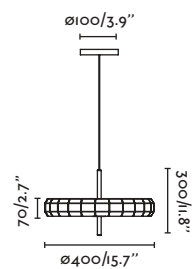

PHILL

— Nahtrang

● 20099 black+wood/negro+madera

LED SMD 24W 3000K 1700lm CRI>80 Driver ✓

Body Steel+Wood/Acero+Madera
Diff Opal Polycarbonate/Policarbonato Opal