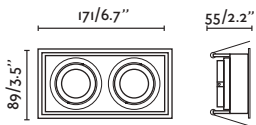

HYDE TRIMLESS

- 40122 matt white/blanco mate
- 40123 matt black/negro mate

2 GU10 MAX 8W LED ⊗ [○ 17316 ● 17324 or *LED MODULE] Socket GU10 ⊗ [43065]

Body Steel/Acero

LED MODULE information on page 640 /
 Más información del MÓDULO LED en página 640