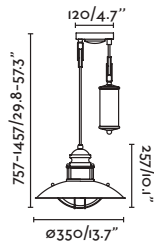

1 MT

WINCH — Àlex & Manel Lluscà 

● 66205 brown/marrón

E27 MAX 15W LED  [17463/Smart 17498]

Body Steel/Acero

Diff Transparent Glass/Cristal Transparente

1.5 MT

BRUME — Àlex & Manel Lluscà 