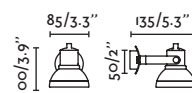

1. 40550 matt white/blanco mate
   - 40551 dark grey/gris oscuro
   - 40552 satin nickel/níquel satinado
2. GU10 MAX 8W LED ☒ [97685327]

Body Steel/Acero