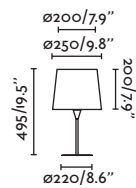

- 64310-04 white+white/blanco+blanco
- 64310-05 white+beige/blanco+beige
- 64311-06 black+black/negro+negro

E27 MAX 15W LED [17463]

Body Steel/Acero
Shade Textile/Téxtil