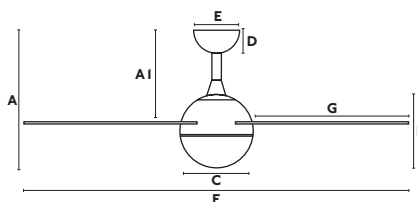

A	AI
420/16.53"	270/10.62"
B	C
260/10.23"	230/9.05"
D	E
70/2.75"	150/5.90"
F	G
1300/51.18"	540/21.25"

*Order your Smart Fan with the reference of the fan finished in WP and add the reference 34151 of the gear. The price of the gear is with PRO35 discount.
Solicita tu Smart Fan con la referencia del ventilador acabado en WP y añade la referencia 34151 del receptor. El precio del receptor es con el descuento PRO35.