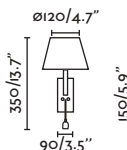

MOMA

● **68506** chrome+white/cromo+blanco

● **68507** chrome+black/cromo+negro

E27 MAX 15W LED ☒ [17463]
LED HIGH POWER 1W 6000K 80lm
Driver ✓

Body Steel/Acero
Shade Textile/Téxtil

MOMA

● **68504** chrome+white/cromo+blanco

● **68505** chrome+black/cromo+negro

E27 MAX 15W LED ☒ [17463]

Body Steel/Acero
Shade Textile/Téxtil