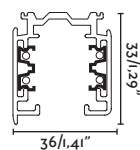

Surface track kit 1mt/Kit carril de superficie 1mt

○ 64210 matt white/blanco mate

● 64212 matt black/negro mate

● 64214 grey/gris

Surface track kit 2mts/Kit carril de superficie 2mts

○ 64211 matt white/blanco mate

● 64213 matt black/negro mate

● 64215 grey/gris

Body Steel