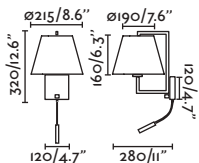

*Structures and shades also sold separately 648-650/
Estructuras y pantallas también se venden por separado 648-650