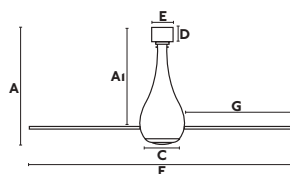

Body Steel+Glass/Acero+Cristal
Blades Polycarbonate/Policarbonato
W 3-6-9-13-22-32
RPM 51-77-103-129-155-185
Airflow 145,66 m3 min/5144 CFM
Voltage (V/Hz) 220-240/50-60
Voltage *Smart Fan (V/Hz) 100-240/50-60