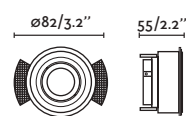

HYDE TRIMLESS

- 40110 matt white/blanco mate
- 40111 matt black/negro mate

GU10 MAX 8W LED [X] [O 17316 ● 17324 or *LED MODULE] Socket GU10 [X] [43065]

Body Steel/Acero

LED MODULE information on page 640 /
 Más información del MÓDULO LED en página 640