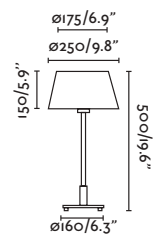

E27 MAX 15W LED [17463/Smart 17498]

Body Steel/Acero
Shade Textile/Téxtil

MITIC

● 68417 nickel+beige/níquel+beige

E14 MAX 8W LED [17461]

Body Steel/Acero
Shade Textile/Téxtil

P.176
WALL

SABA