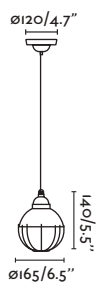

CLAIRE

- 62802 shiny black/negro brillo
- 62803 shiny green/verde brillo

E27 MAX 15W LED ☒ [17426]

Body Steel/Acero