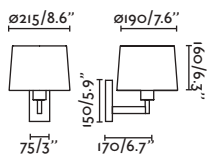

- 68490-01 bronze+white/bronce+blanco
- 68490-02 bronze+beige/bronce+beige
- 68490-03 bronze+black/bronce+black
- 68491-01 chrome+white/cromo+blanco
- 68491-02 chrome+beige/cromo+beige
- 68491-03 chrome+black/cromo+black

E27 MAX 15W LED ☒ [17463/Smart 17498]

Body Steel/Acero
Shade Textile/Téxtil

- 68492-01 bronze+white/bronce+blanco
- 68492-02 bronze+beige/bronce+beige
- 68492-03 bronze+black/bronce+black
- 68493-01 chrome+white/cromo+blanco
- 68493-02 chrome+beige/cromo+beige
- 68493-03 chrome+black/cromo+black

E27 MAX 15W LED ☒ [17463/Smart 17498]
LED 1W 3000K 140lm CRI>80 Driver ✓

Body Steel/Acero
Shade Textile/Téxtil