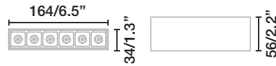

Neso Point 6L

		P	BEAM	CCT	FLUX
5010292712	●	8W	12°	2700K	490lm
5010292722	●	8W	34°	2700K	490lm
5010293012	●	8W	12°	3000K	510lm
5010293022	●	8W	34°	3000K	510lm

LED | IP20 | III | SE LV | CRI>90 | 24V | incl. | 12°/34°

*DALI option

Add a D at the end of the ref.