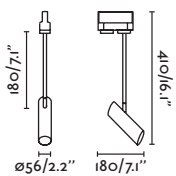

LAO — Nahrang

● 29045 matt black/negro mate

LED SMD 4.5W 3000K 400lm CRI>80 Driver ✓

Body Aluminium+ABS/Aluminio+ABS

Diff Opal PMMA/PMMA Opal

RING — Àlex & Manel Llusca

○ 40562 matt white/blanco mate

● 40563 dark grey/gris oscuro

GU10 MAX 8W LED ✕ [97685327]

Body Steel/Acero

LINK — Estudi Ribaudí

○ 29871 matt white/blanco mate

● 29872 matt black/negro mate

● 29896 bronze/bronce

GU10 MAX 8W LED ✕ [97685327]

Body Steel/Acero