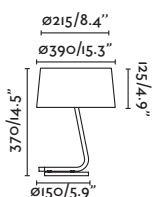

HOTEL

— Àlex & Manel Lluscà

● 29942 chrome+white/cromo+blanco

● 29947 chrome+black/cromo+negro

E27 MAX 15W LED [17463/Smart 17498]

Body Steel/Acero

Shade Textile/Tèxtil

Top Diff Textile/Tèxtil

1.9 MT

● 29943 chrome+white/cromo+blanco

● 29948 chrome+black/cromo+negro

E27 MAX 15W LED [17464]

Body Steel/Acero

Shade Textile/Tèxtil

1.9 MT

P.121
SUSPENDED

P.171
WALL