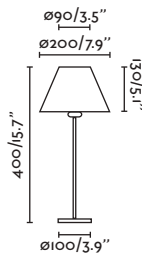

Body Beech wood/Madera haya
Shade Textile/Téxtil

NIDIA

68423 nickel+white/níquel+blanco

E27 MAX 15W LED [17463]

Body Steel/Acero
Shade Textile/Téxtil

- 24008-13 chrome+white/cromo+blanco
- 24008-14 chrome+beige/cromo+beige
- 24008-15 chrome+black/cromo+negro