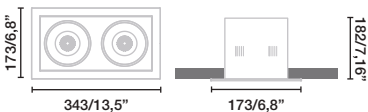

Colin 2L 72W

CRI95

		P	CRI	BEAM	CCT	FLUX
034011701	○	72W	95	20°	2700K	5600lm
034011702	●	72W	95	20°	2700K	5600lm
034011703	●	72W	95	20°	2700K	5600lm
034011801	○	72W	95	56°	2700K	5600lm
034011802	●	72W	95	56°	2700K	5600lm
034011803	●	72W	95	56°	2700K	5600lm
034011901	○	72W	95	20°	3000K	5700lm
034011902	●	72W	95	20°	3000K	5700lm
034011903	●	72W	95	20°	3000K	5700lm
034012001	○	72W	95	56°	3000K	5700lm
034012002	●	72W	95	56°	3000K	5700lm
034012003	●	72W	95	56°	3000K	5700lm
034012101	○	72W	95	20°	4000K	5900lm
034012102	●	72W	95	20°	4000K	5900lm
034012103	●	72W	95	20°	4000K	5900lm
034012201	○	72W	95	56°	4000K	5900lm
034012202	●	72W	95	56°	4000K	5900lm
034012203	●	72W	95	56°	4000K	5900lm

HIGH EFFICIENCY LED

034012301	○	72W	82	20°	2700K	5900lm
034012302	●	72W	82	20°	2700K	5900lm
034012303	●	72W	82	20°	2700K	5900lm
034012401	○	72W	82	56°	2700K	5900lm
034012402	●	72W	82	56°	2700K	5900lm
034012403	●	72W	82	56°	2700K	5900lm
034012501	○	72W	85	20°	3000K	6000lm
034012502	●	72W	85	20°	3000K	6000lm
034012503	●	72W	85	20°	3000K	6000lm
034012601	○	72W	85	56°	3000K	6000lm
034012602	●	72W	85	56°	3000K	6000lm
034012603	●	72W	85	56°	3000K	6000lm
034012701	○	72W	85	20°	4000K	6200lm
034012702	●	72W	85	20°	4000K	6200lm
034012703	●	72W	85	20°	4000K	6200lm
034012801	○	72W	85	56°	4000K	6200lm
034012802	●	72W	85	56°	4000K	6200lm
034012803	●	72W	85	56°	4000K	6200lm

*72W Driver not incl.

2x 98310444

*DALI Driver not incl.

2x 98310536

*CASAMBI Driver not incl.

2x 98310538

Colin 2L QR-111 LED

		P	SOCKET	V
03400501	○	MAX 12W	2x G53	12
03400502	●	MAX 12W	2x G53	12
03400503	●	MAX 12W	2x G53	12

*Electronic Gear not incl.

2x 98111020