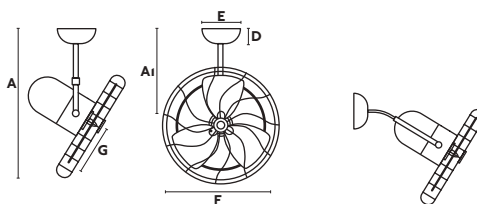

A	A1
505/19.9"	440/17.3"
B	C
-	-
D	E
55/2.1"	ø150/5.11"
F	G
ø430/16.9"	150/5.90"

How to install the wall control? Visit faro.es / *Visita faro.es para la instalación del regulador de pared*