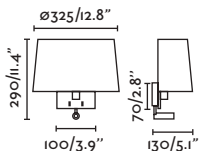

P.77
TABLE&FLOOR

ROOM — Àlex & Manel Llusca 

● 29976 nickel+white/níquel+blanco

● 29977 nickel+black/níquel+negro

E27 MAX 15W LED  [17463/Smart 17498]

LED HIGH POWER 3W 3000K 200lm CRI>80 Driver 

Body Steel/Acero