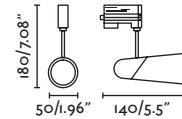

LAO — Nahrang

● 29045 matt black/negro mate

LED SMD 4.5W 3000K 400lm CRI>80 Driver ✓

Body Aluminium+ABS/Aluminio+ABS

Diff Opal PMMA/PMMA Opal

P.220
SPOT

RING — Àlex & Manel Llusca

○ 40562 matt white/blanco mate

● 40563 dark grey/gris oscuro

GU10 MAX 8W LED ✕ [97685327]

Body Steel/Acero

LINK — Estudi Ribaudí

○ 29871 matt white/blanco mate

● 29872 matt black/negro mate

● 29896 bronze/bronce

GU10 MAX 8W LED ✕ [97685327]

Body Steel/Acero