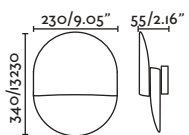

ERES

○ **64026** matt white/blanco mate
E27 MAX15W [17463/Smart 17498]
Body Steel/Acero

OVO — Estudi Ribaudí

● **62108** matt white/blanco mate
R7s 118mm MAX 15W LED [17497]
Body Steel/Acero

OVO — Estudi Ribaudí

● **62105** matt white/blanco mate
R7s 78mm MAX 8W LED [17499]
Body Steel/Acero