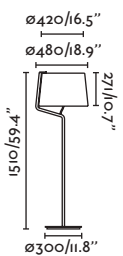

● 29335 matt white/blanco mate

● 29336 matt black/negro mate

E27 MAX 15W LED [17464]

Body Steel/Acero
Shade Textile/Téxtil