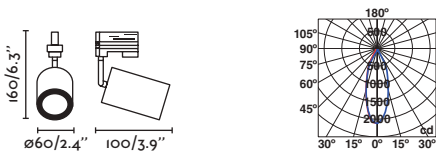

STAN

○ 43720 matt white/blanco mate

● 43721 matt black/negro mate

● 43757 NEW satin gold/oro satinado

GU10 MAX 8W LED ⊗ [97685327]

Body Aluminium/Aluminio

*Accessories page 219/Accesorios en página 219

P.136
CEILING