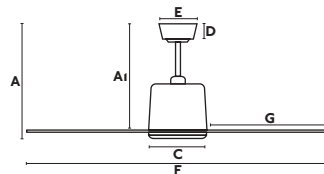

A	A1
335/13.1"	300/11.8"
B	C
200/8.63"	150/5.90"
D	E
65/2.51"	Ø140/5.51"
F	G
Ø1250/42.9"	600/23.6"