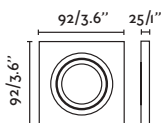

NAIS NEW

○ 02121001 matt white/blanco mate

● 02121002 matt black/negro mate

SMD COB 7W 2700K 625lm CRI>90 Driver ✕

Body Aluminium+steel/Aluminio+acero

Diff Transparent PMMA/PMMA transparente

*Drivers info pag. 646

NAIS ORIENTABLE NEW

○ 02111001 matt white/blanco mate

● 02111002 matt black/negro mate

SMD COB 7W 2700K 625lm CRI>90 Driver ✕

Body Aluminium+steel/Aluminio+acero

Diff Transparent PMMA/PMMA transparente

*Drivers info pag. 646

KOI

○ 42921 matt white/blanco mate

LED SMD 6W 3000K 400lm CRI>80 Driver ✓

Body Opal Polycarbonate/Polycarbonato Opal

Diff Opal Polycarbonate/Polycarbonato Opal

RADÓN

○ 43396 matt white/blanco mate

● 43406 matt black/negro mate

GU10 MAX 8W LED ✕

[○ 17316 ● 17324 or *LED MODULE]

Socket GU10 ✕ [43065]

Body Aluminium/Aluminio

LED MODULE information on page 640 /

Más información del MÓDULO LED en página 640

RADÓN

○ 43397 matt white/blanco mate

● 43407 matt black/negro mate

GU10 MAX 8W LED ✕

[○ 17316 ● 17324 or *LED MODULE]

Socket 2 x GU10 ✕ [43065]

Body Aluminium/Aluminio

LED MODULE information on page 640 /

Más información del MÓDULO LED en página 640

RADÓN

○ 43398 matt white/blanco mate

● 43408 matt black/negro mate

GU10 MAX 8W LED ✕

[○ 17316 ● 17324 or *LED MODULE]

Socket GU10 ✕ [43065]

Body Aluminium/Aluminio

LED MODULE information on page 640 /

Más información del MÓDULO LED en página 640