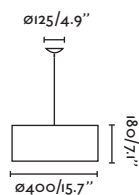

P.136
CEILING

SEVEN

68284 matt white/blanco mate

3 E27 MAX 15W LED [17463/Smart 17498]

Body Steel+PVC/Acero+PVC
Shade Textile/Téxtil
Diff Textile/Téxtil

P.136
CEILING

Standard combination multiple canopy / *Combinaciones con florón múltiple*