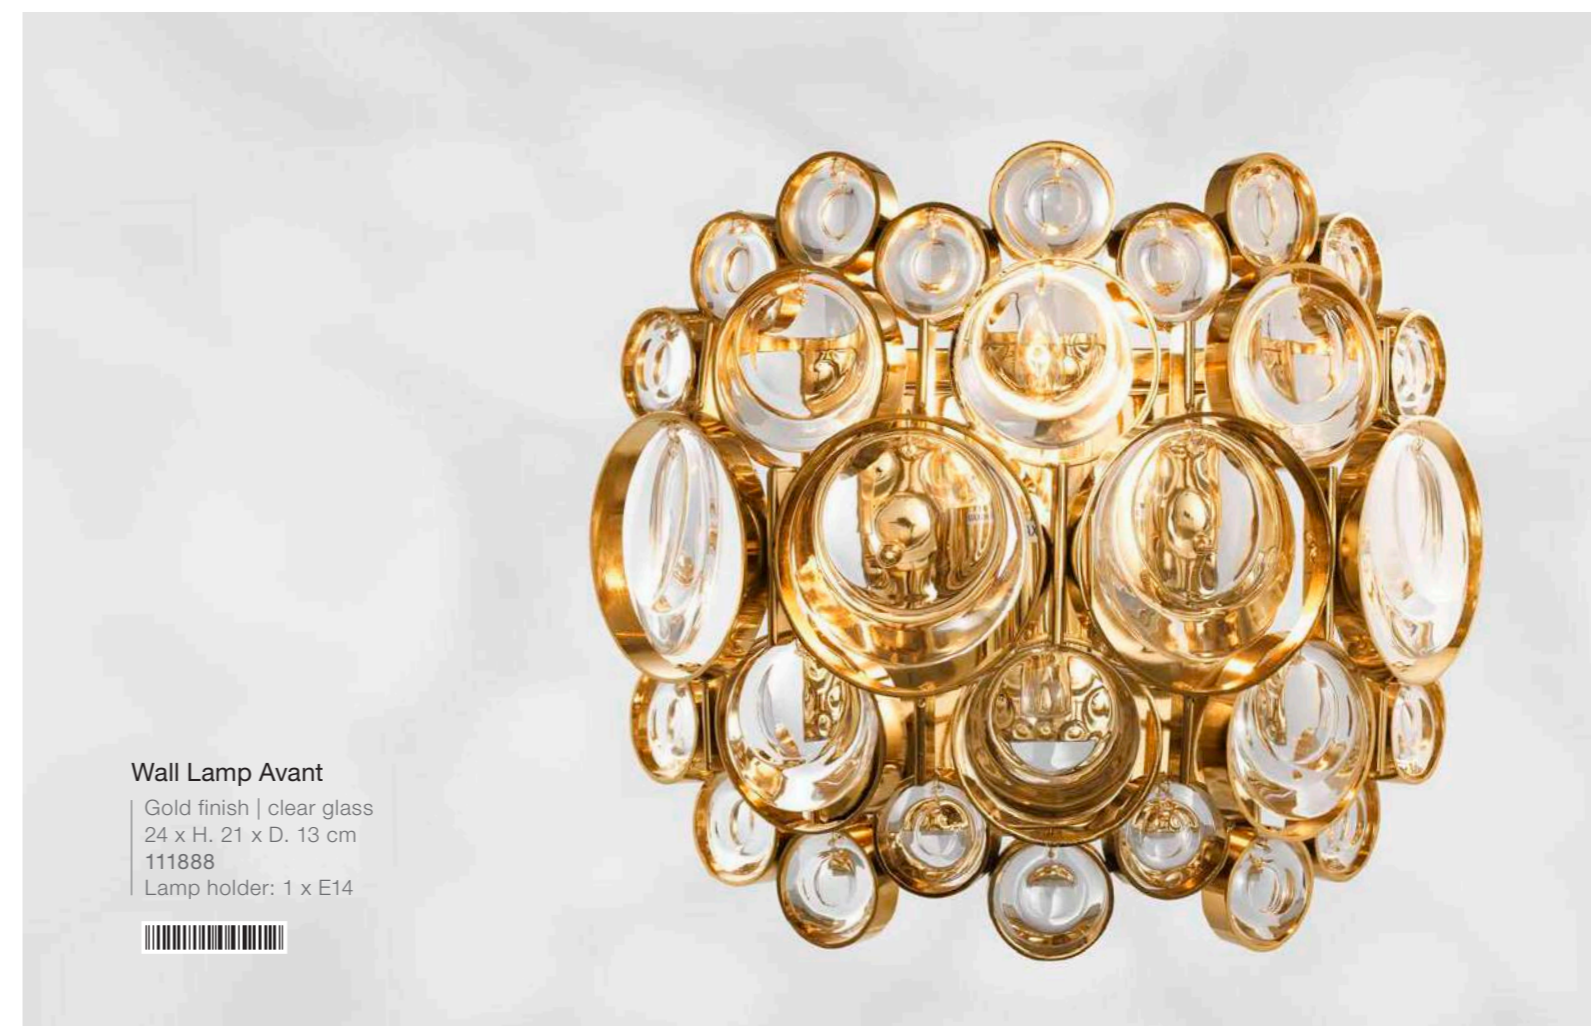

WALL LAMP STEFANO

Wall Lamp Stefano

Gold finish | glass
12,5 x H. 12,5 x D. 18,5 cm
112954
Lamp holder: 1 x E14

WALL LAMP TOUCH

Wall Lamp Touch

Gold finish | smoke glass
14 x H. 33,5 x D. 16 cm
112650
Lamp holder: 1 x E27