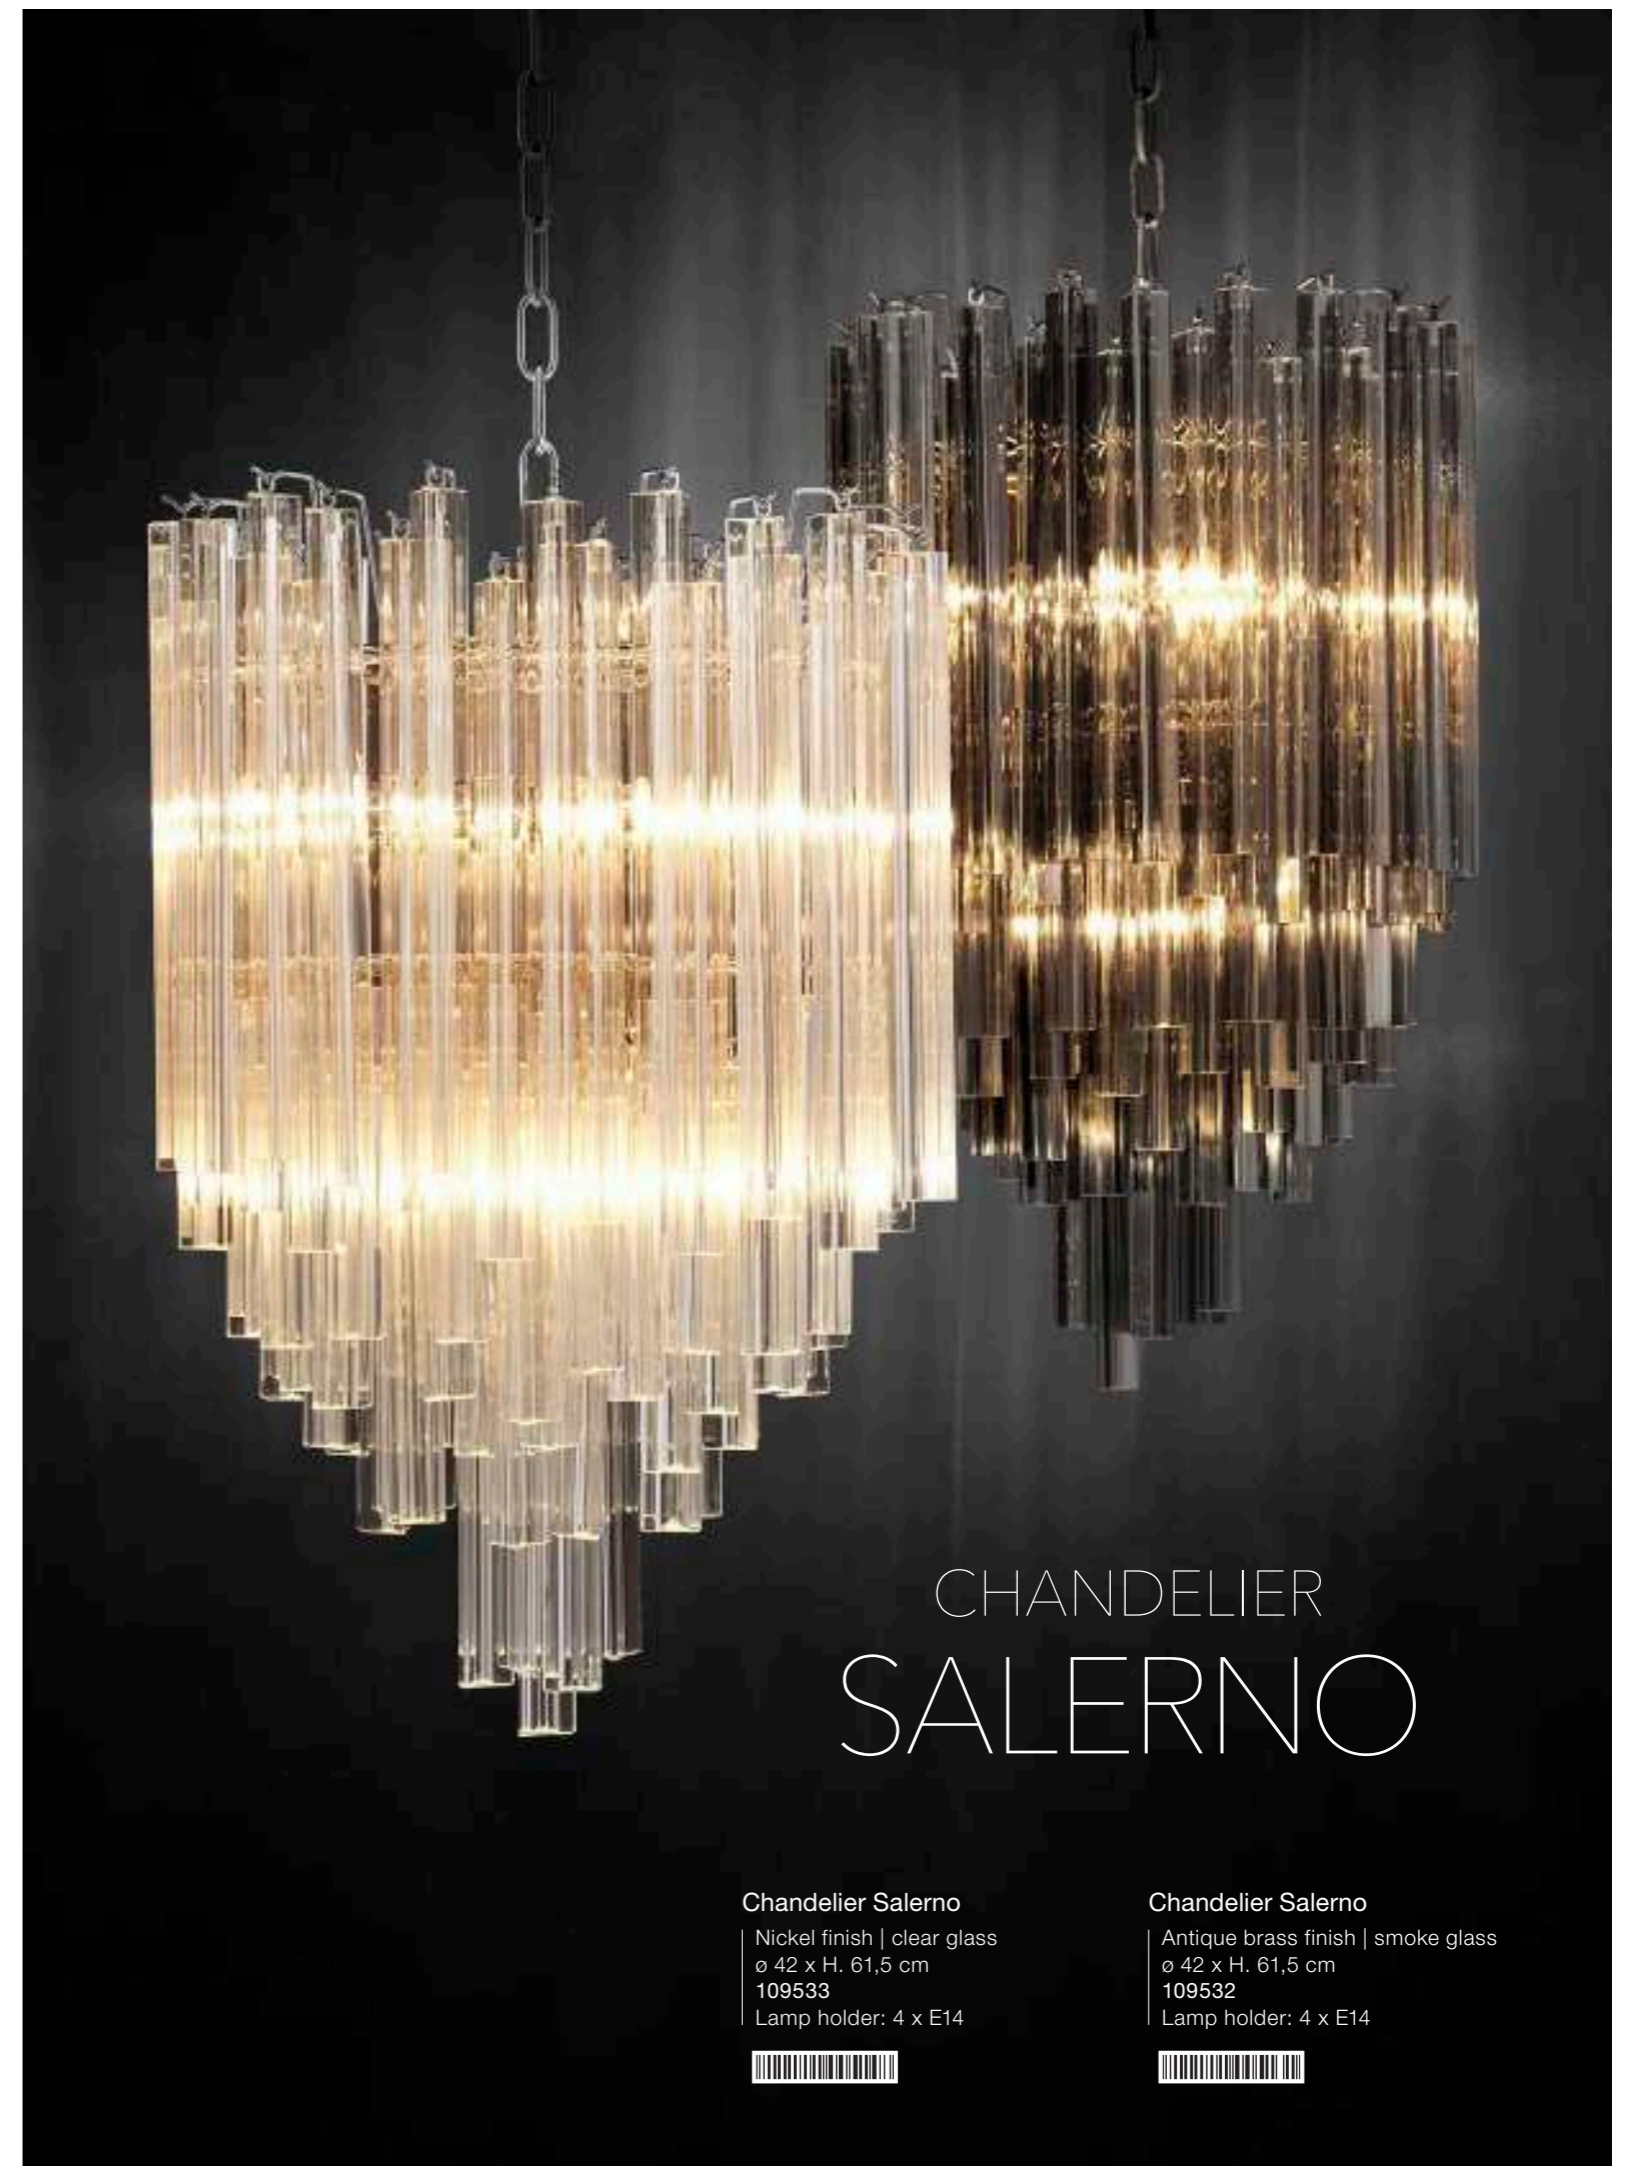

CHANDELIER
SALERNO

Chandelier Salerno

Nickel finish | clear glass
ø 42 x H. 61,5 cm
109533
Lamp holder: 4 x E14

Chandelier Salerno

Antique brass finish | smoke glass
ø 42 x H. 61,5 cm
109532
Lamp holder: 4 x E14