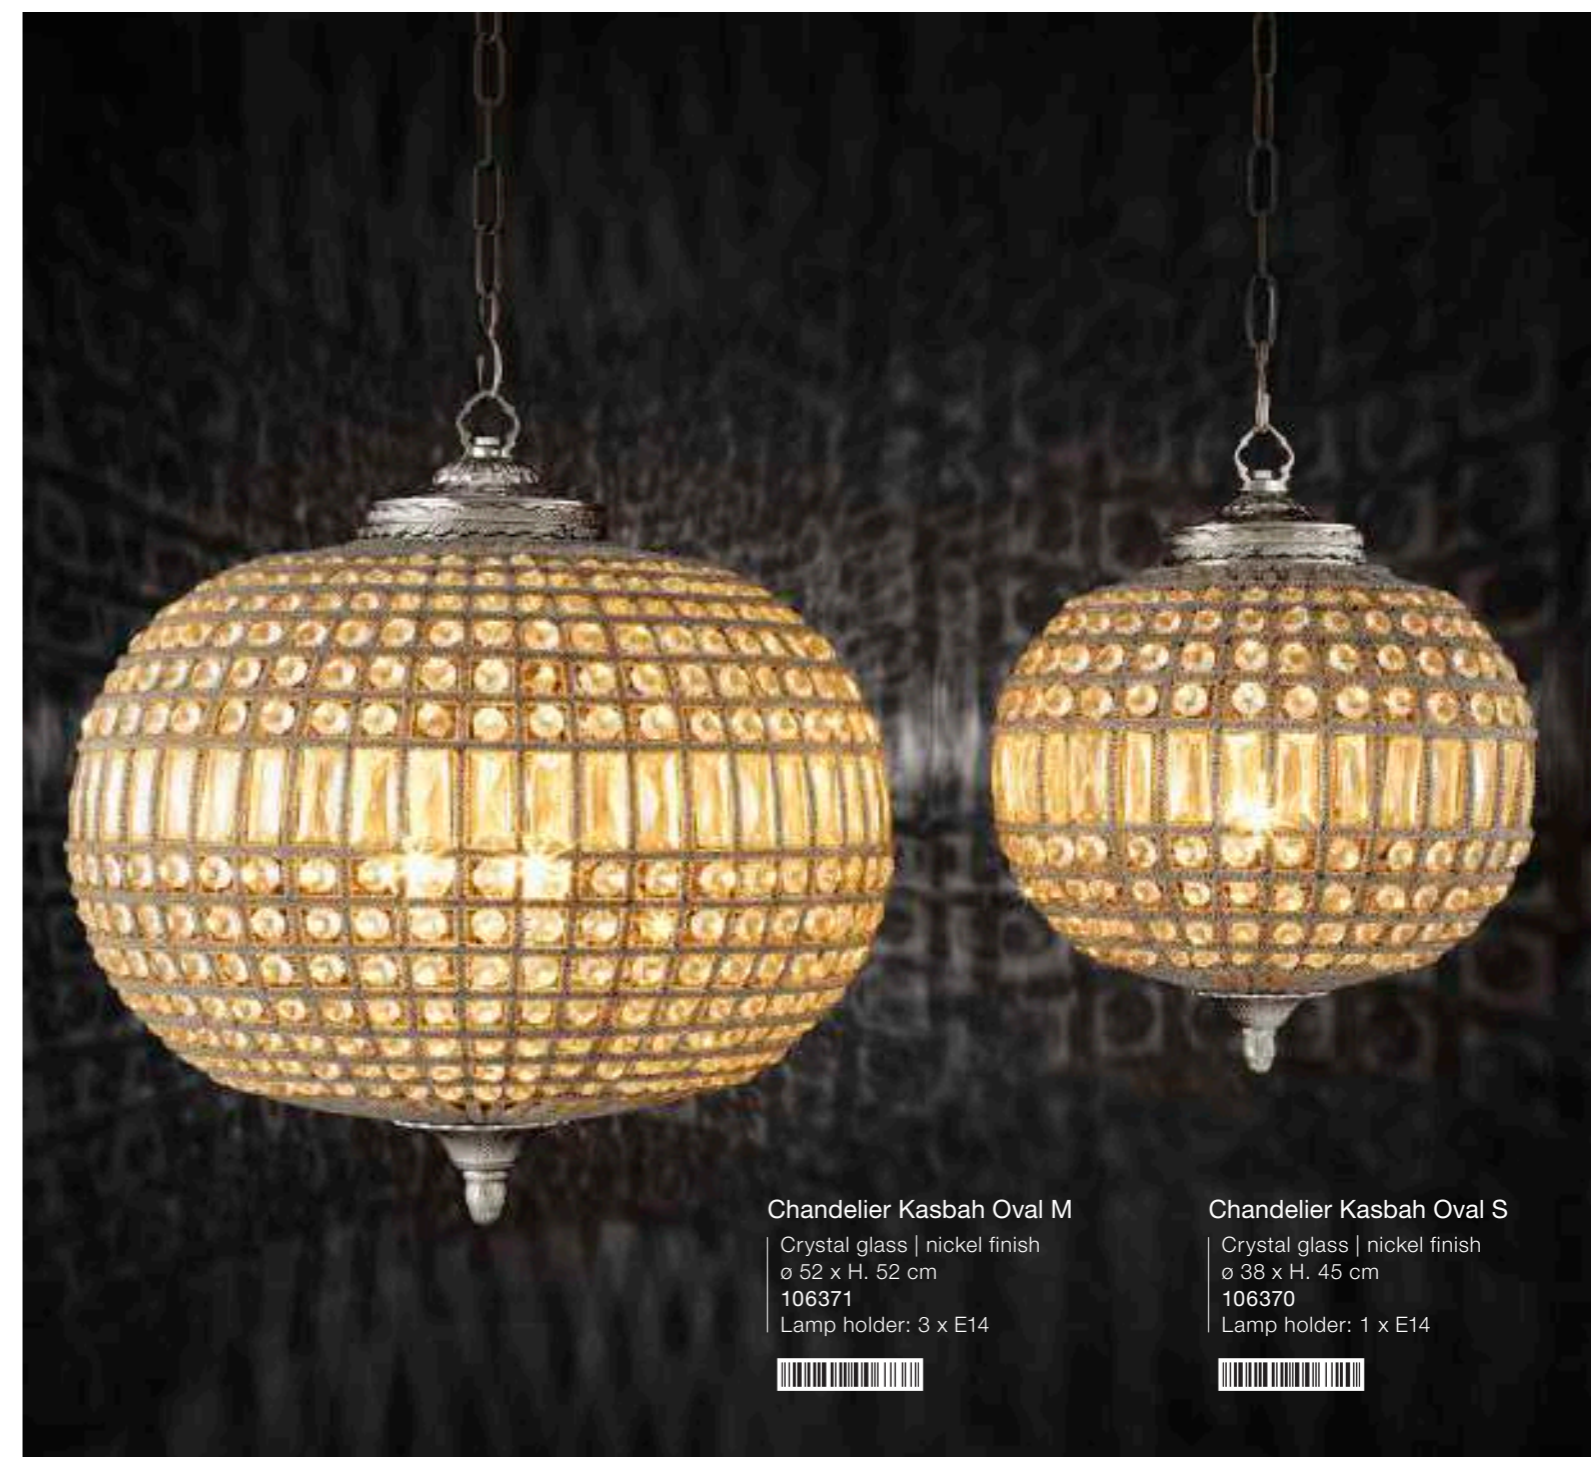

Chandelier Kasbah Oval M

Crystal glass | nickel finish
ø 52 x H. 52 cm
106371
Lamp holder: 3 x E14

Chandelier Kasbah Oval S

Crystal glass | nickel finish
ø 38 x H. 45 cm
106370
Lamp holder: 1 x E14