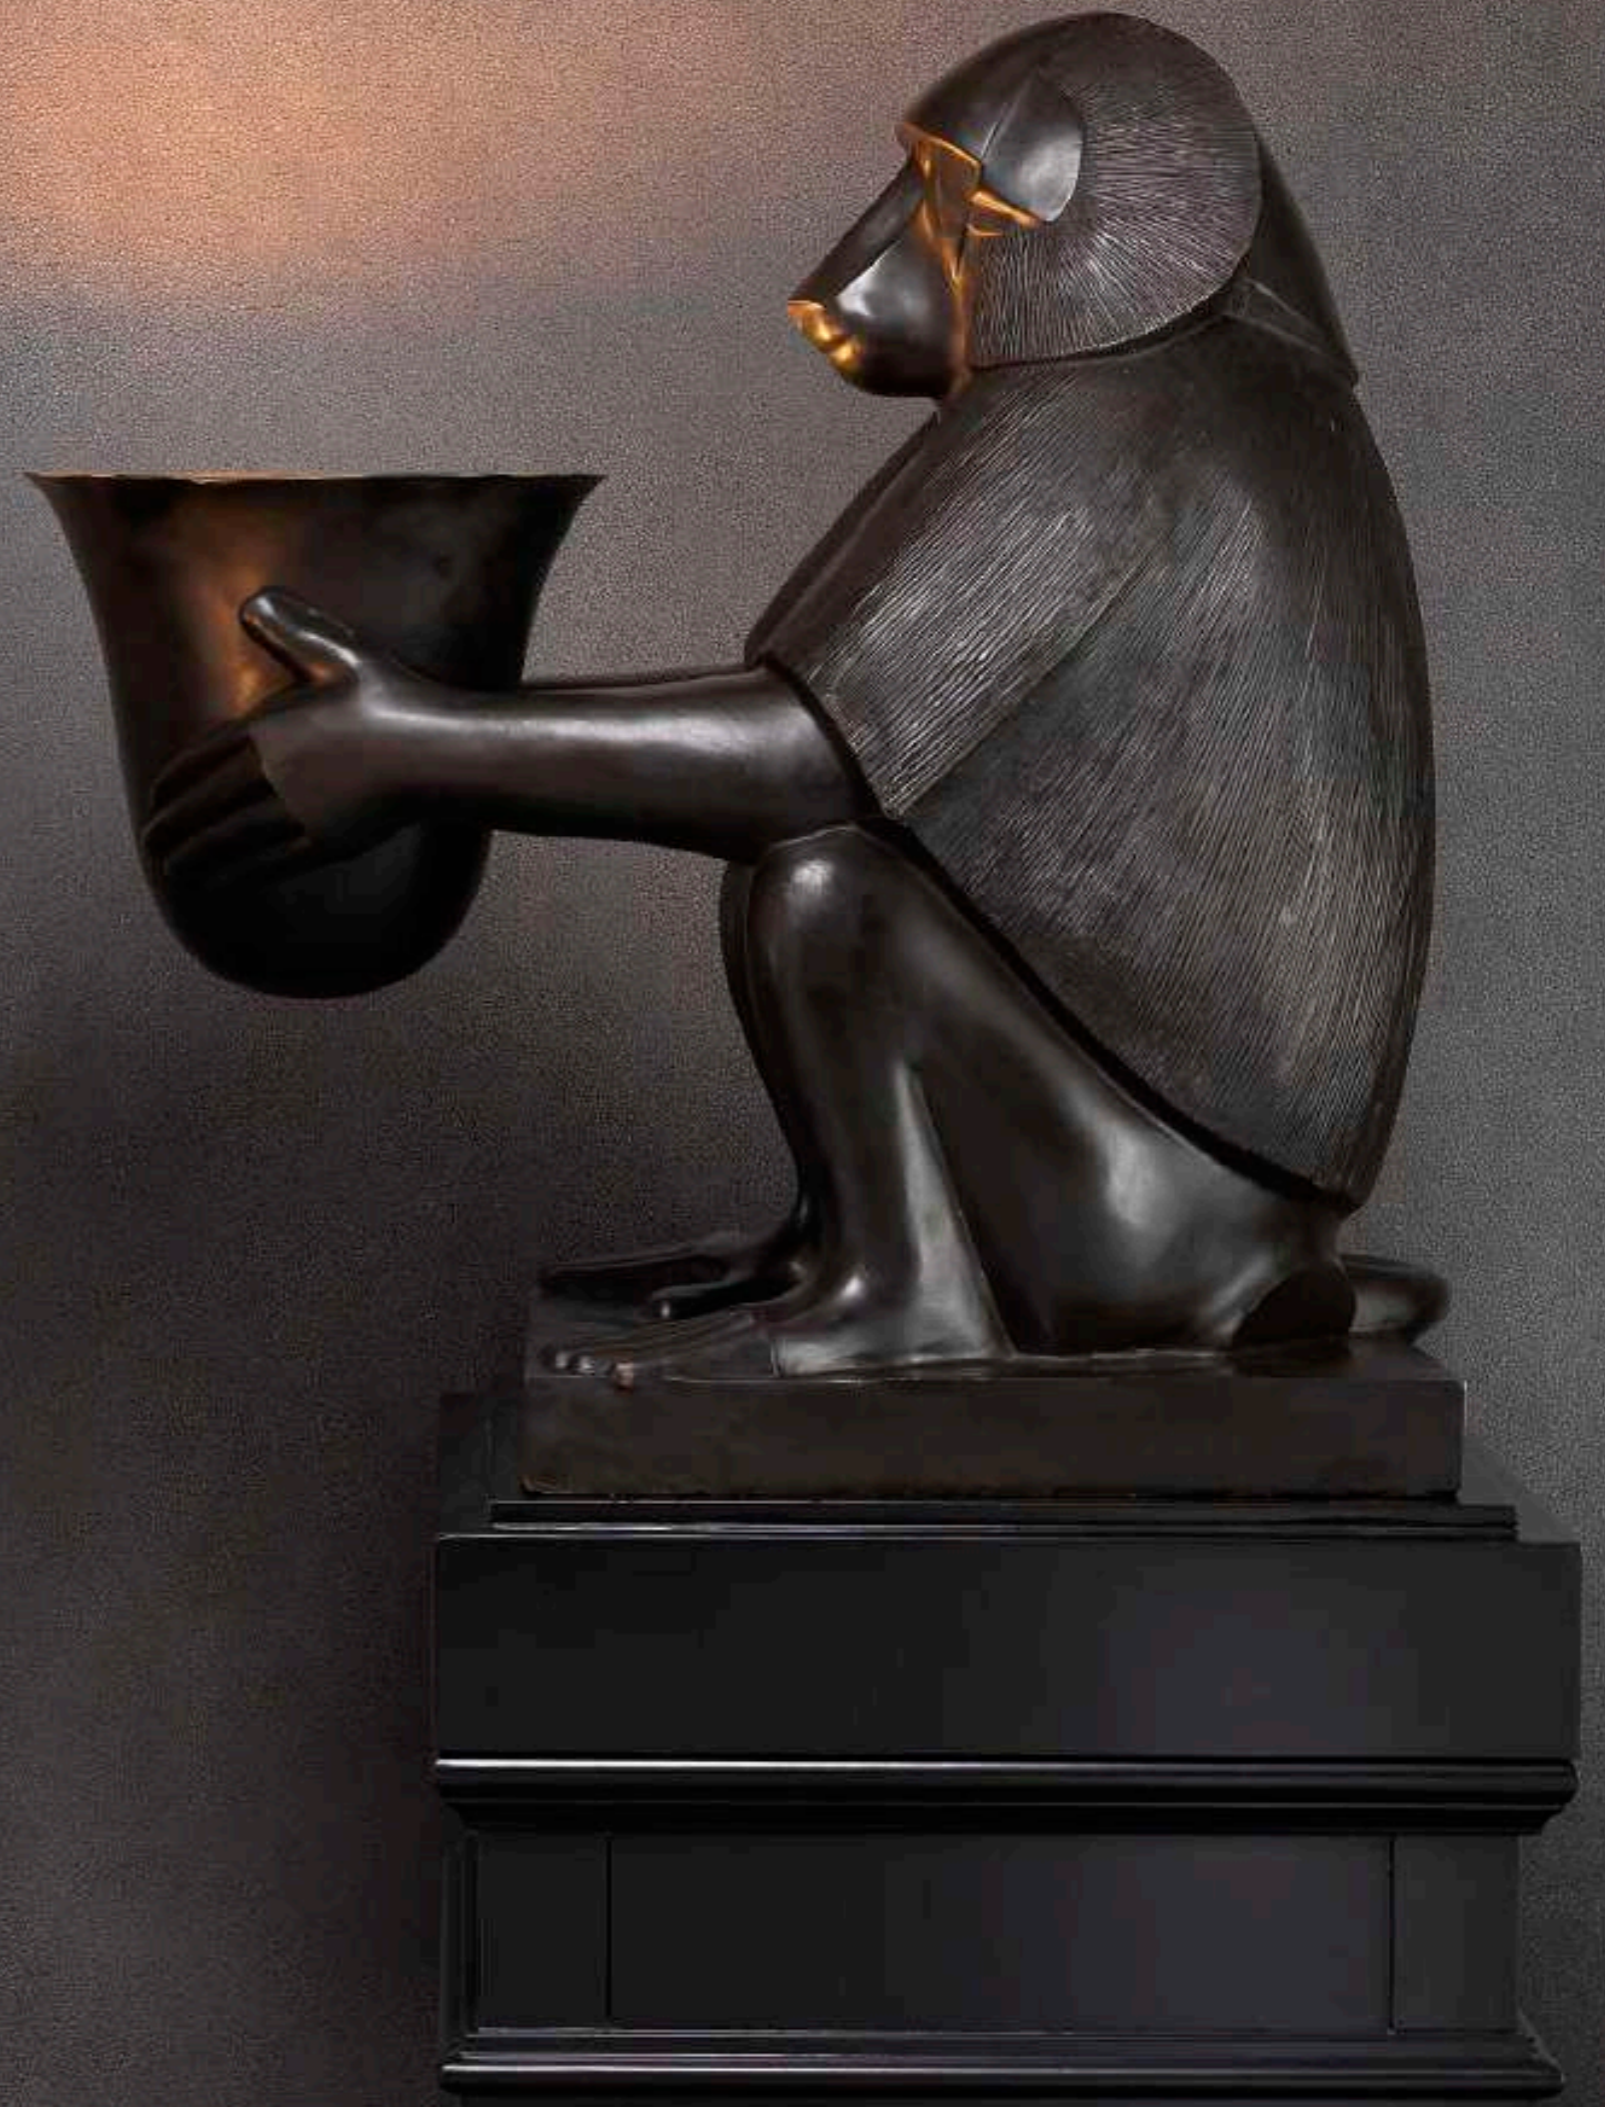

Art Deco Monkey

Bronze patina
49 x H. 60 x D. 60 cm |
Base: 37 x 37 x H. 4,5 cm
106931
Lamp holder: 1 x E27

TABLE LAMP MURRAY

Table Lamp Murray

Alabaster | matte brass finish
Including white shade
A. 23,5 | B. 41 | C. 77,5 cm
111594
Lamp holder: 1 x E27