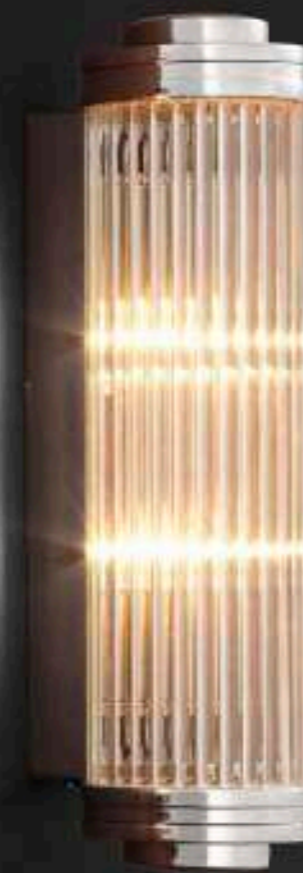

Wall Lamp Gascogne S

Nickel finish | clear glass
7 x H, 40 x D, 10 cm
110491
Lamp holder: 2 x E14