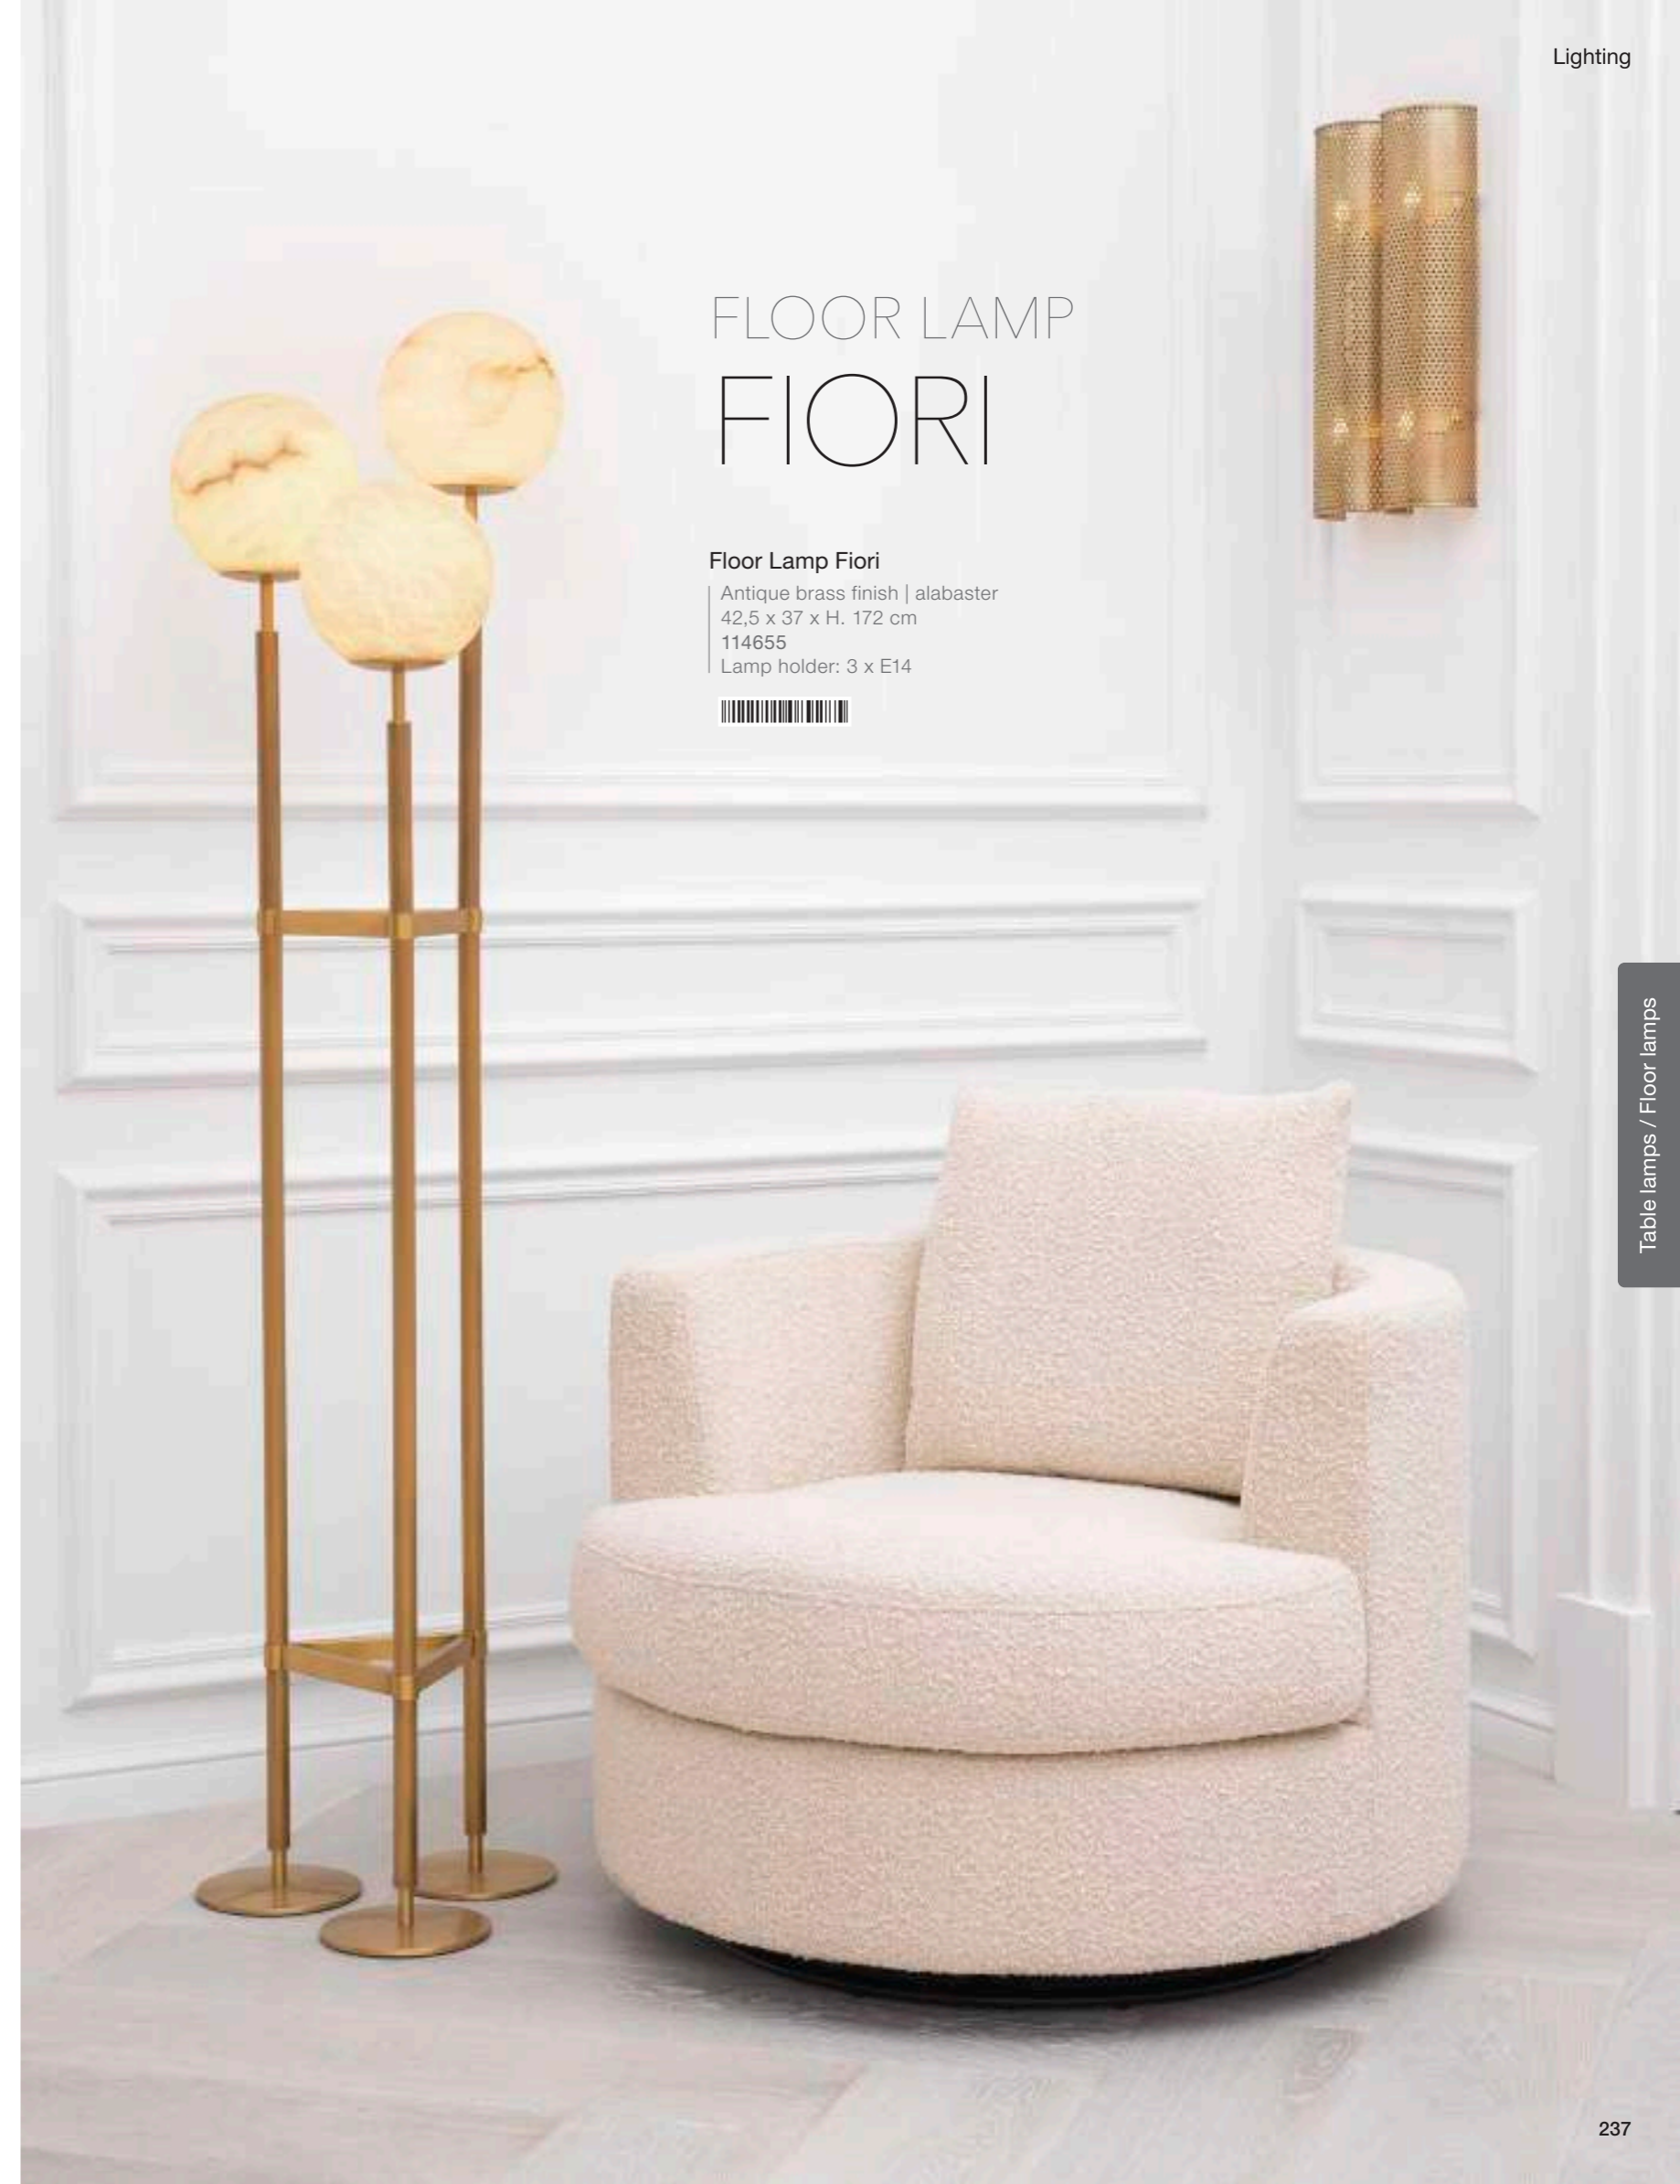

WALL LAMP LIBRIS

Wall Lamp Libris

Antique brass finish | white glass
27 x H. 50 x D. 24 cm
112668
Lamp holder: 5 x E14

FLOOR LAMP FIORI

Floor Lamp Fiori

Antique brass finish | alabaster
42,5 x 37 x H. 172 cm
114655
Lamp holder: 3 x E14