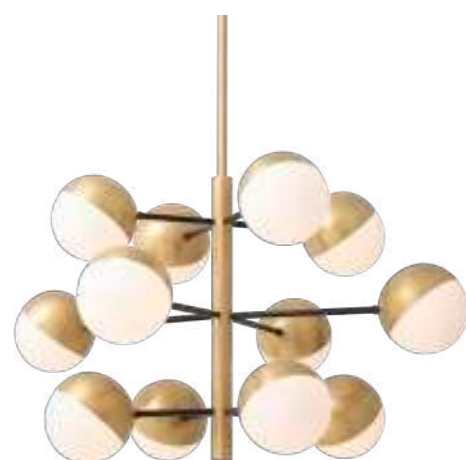

Chandelier Biba

Bronze highlight finish | white glass
140 x 22 x H. 30 cm
114887
Lamp holder: 4 x E27

Chandelier Biba

Antique brass finish | white glass
140 x 22 x H. 30 cm
114596
Lamp holder: 4 x E27

CHANDELIER CONA