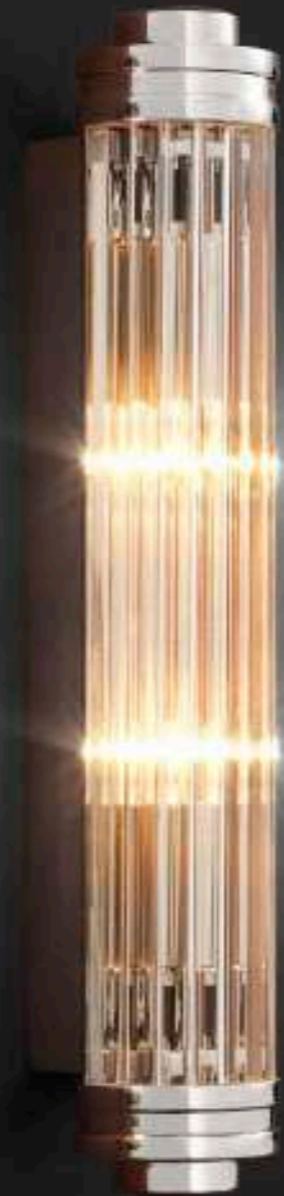

Wall Lamp Gascogne L

Vintage brass finish | clear glass
11 x H, 40 x D, 14 cm
110493
Lamp holder: 2 x E14

Wall Lamp Gascogne L

Nickel finish | clear glass
11 x H, 40 x D, 14 cm
110494
Lamp holder: 2 x E14