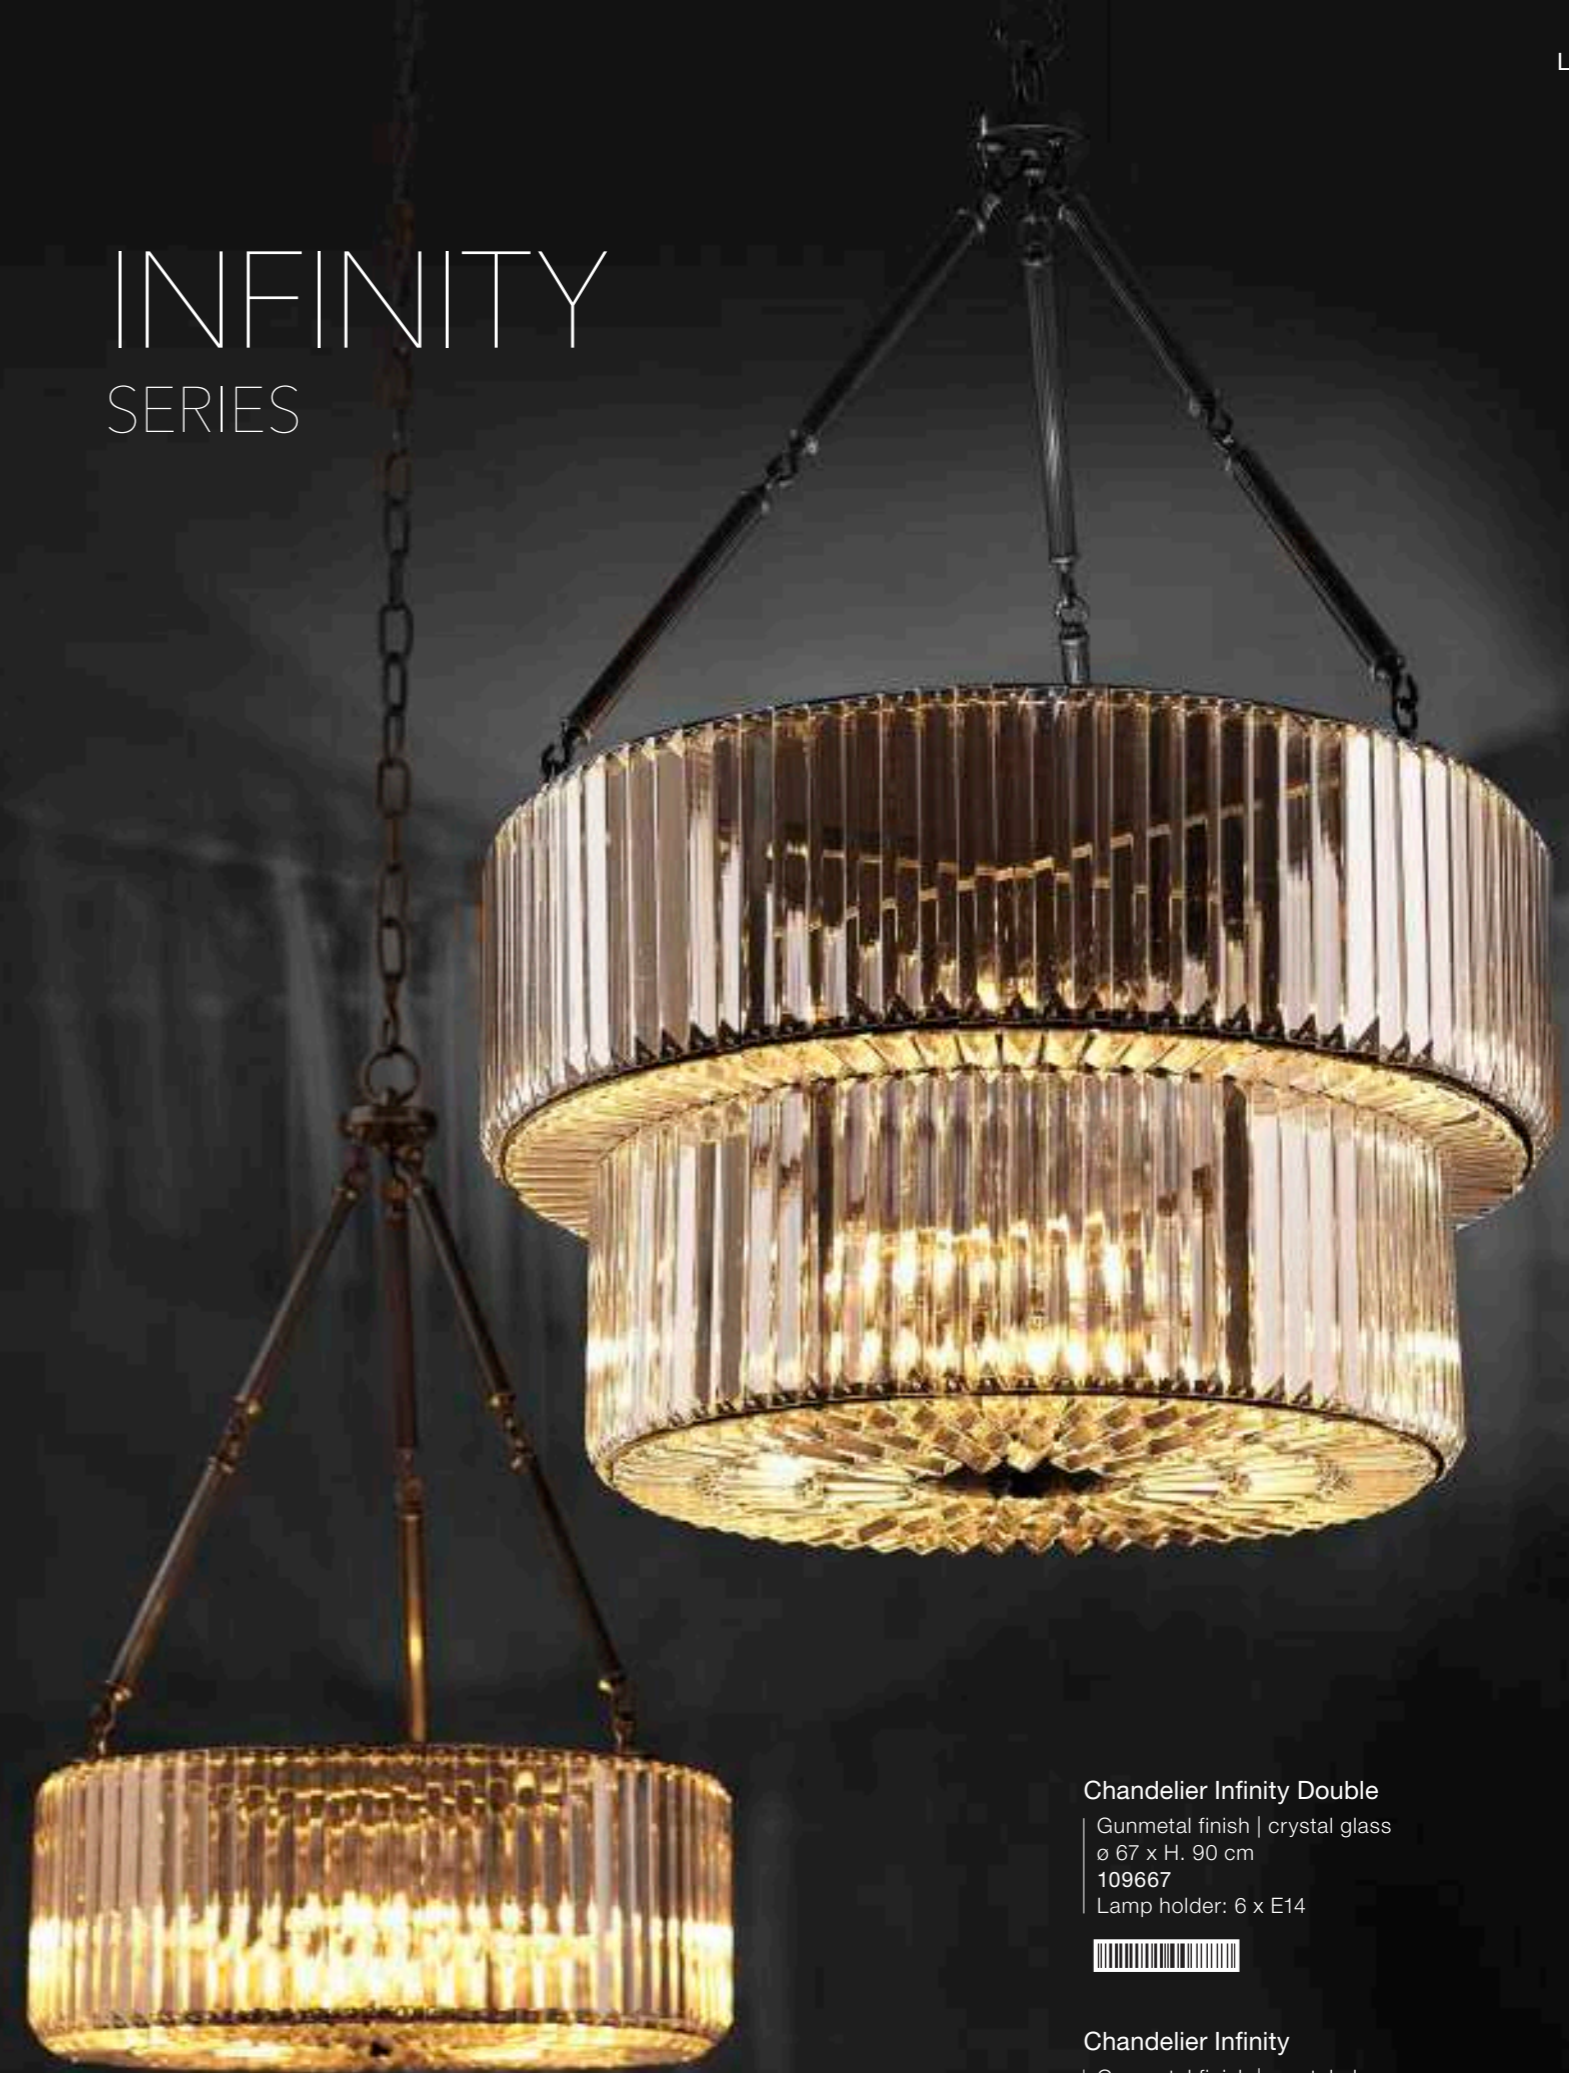

**INFINITY
SERIES**

Chandelier Infinity Double

Gunmetal finish | crystal glass
ø 67 x H. 90 cm
109667
Lamp holder: 6 x E14

Chandelier Infinity

Gunmetal finish | crystal glass
ø 53 x H. 77,5 cm
109207
Lamp holder: 4 x E14