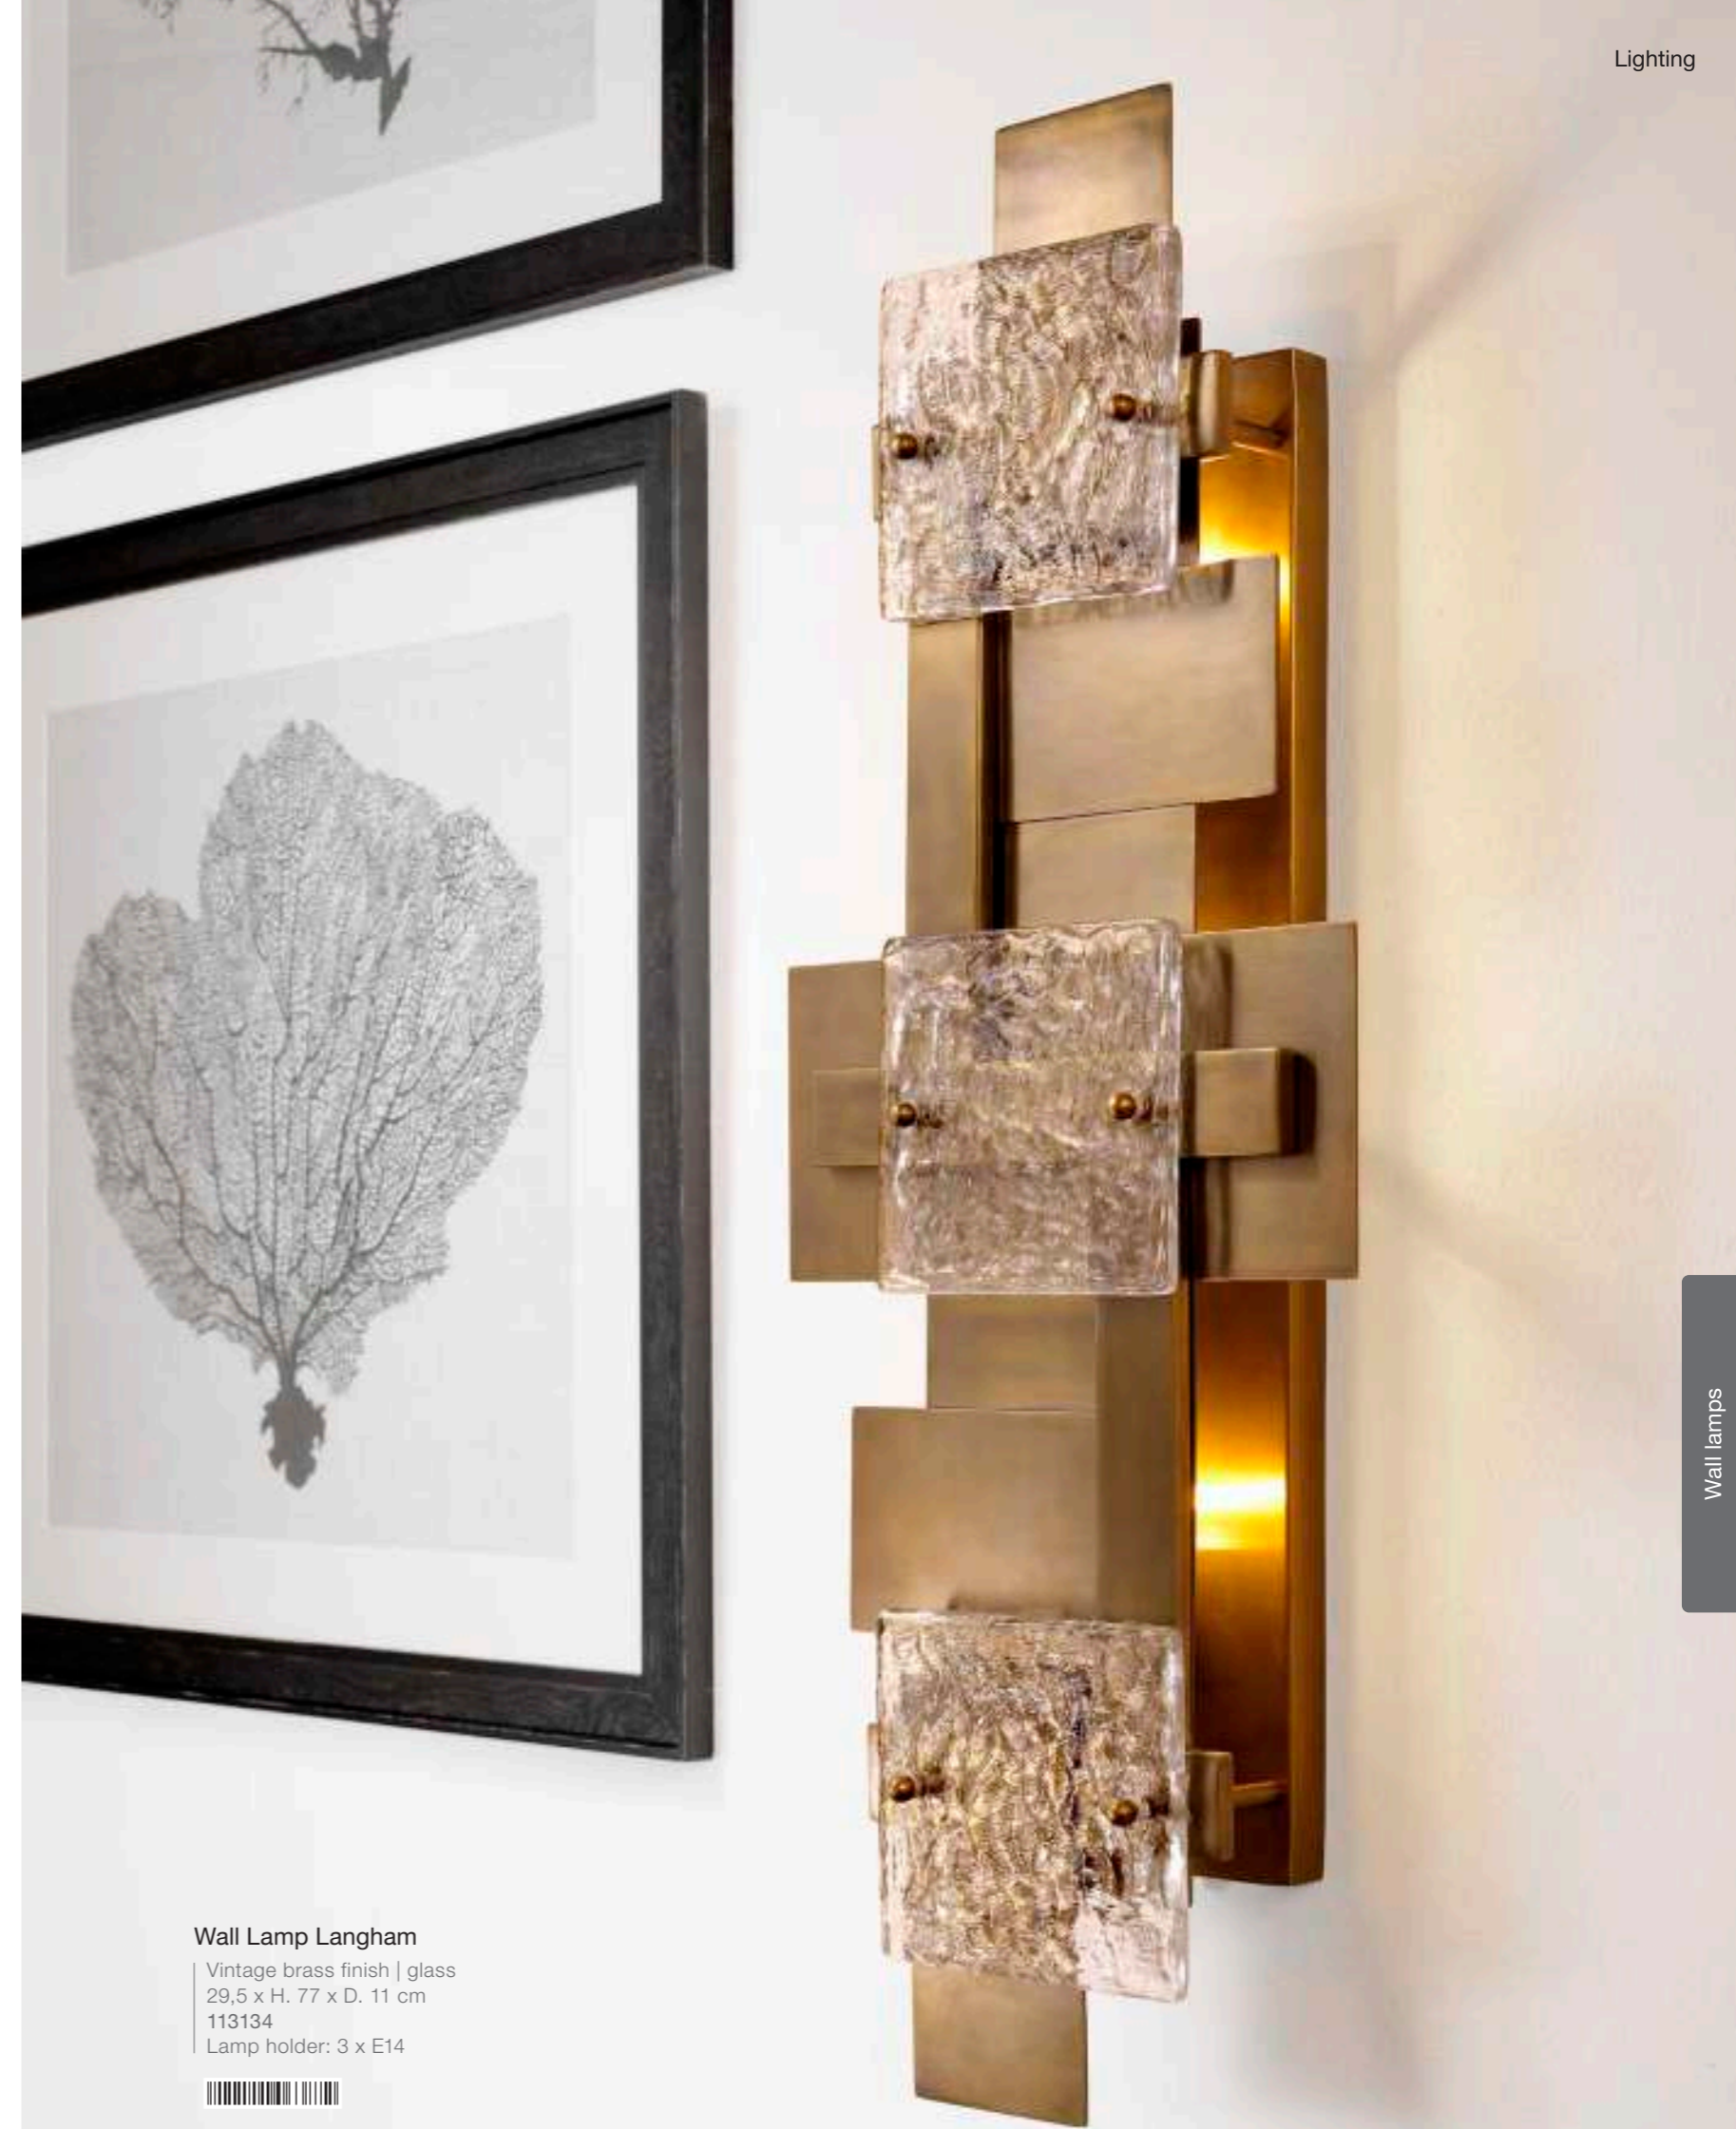

WALL LAMP FOLIAGE

Wall Lamp Foliage
Vintage brass finish
34 x H. 32 x D. 14,5 cm
112935
Lamp holder: 1 x E14

WALL LAMP BONHEUR

Wall Lamp Bonheur
Antique gold finish
Including white shades
47 x H. 53 x D. 24 cm
113373
Lamp holder: 2 x E14

Ceiling Lamp Nuvole
Vintage brass finish | frosted glass
ø 43 x H. 16,5 cm
112370
Lamp holder: 2 x E14

Wall Lamp Langham
Vintage brass finish | glass
29,5 x H. 77 x D. 11 cm
113134
Lamp holder: 3 x E14