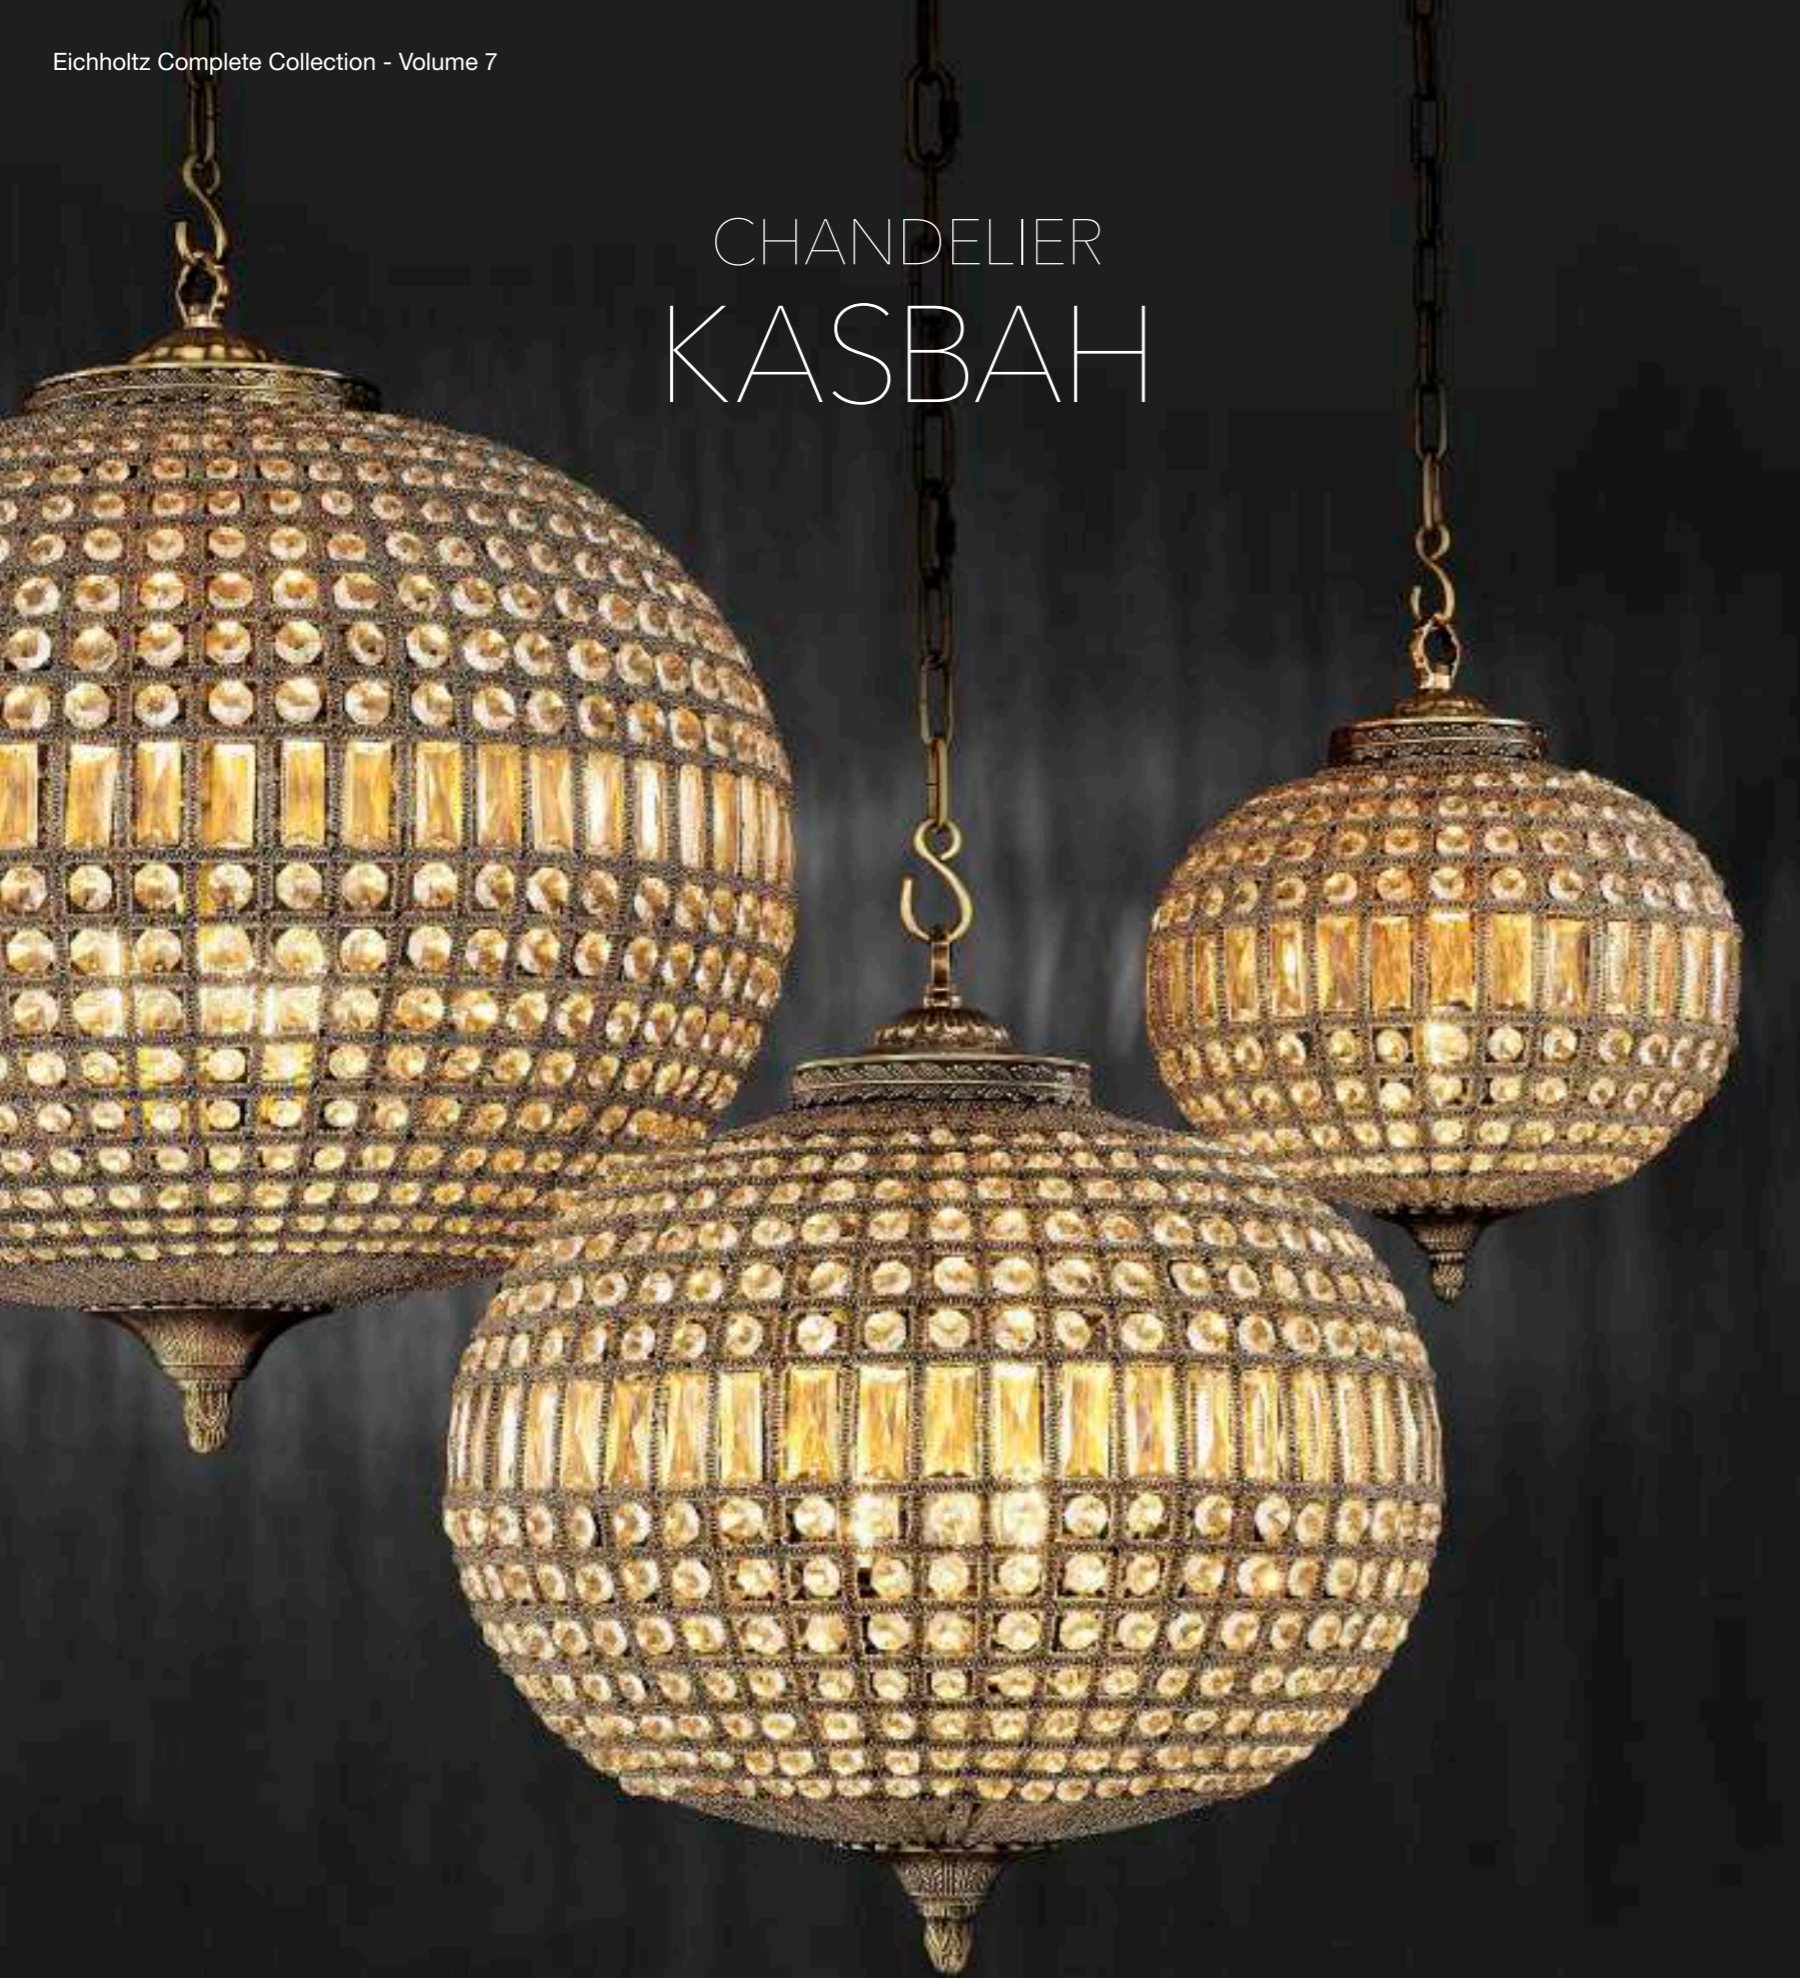

CHANDELIER KASBAH

Chandelier Kasbah Oval L

Crystal glass | antique brass finish
 ø 70 x H. 70 cm
 106269
 Lamp holder: 5 x E14

Chandelier Kasbah Oval M

Crystal glass | antique brass finish
 ø 52 x H. 52 cm
 106268
 Lamp holder: 3 x E14