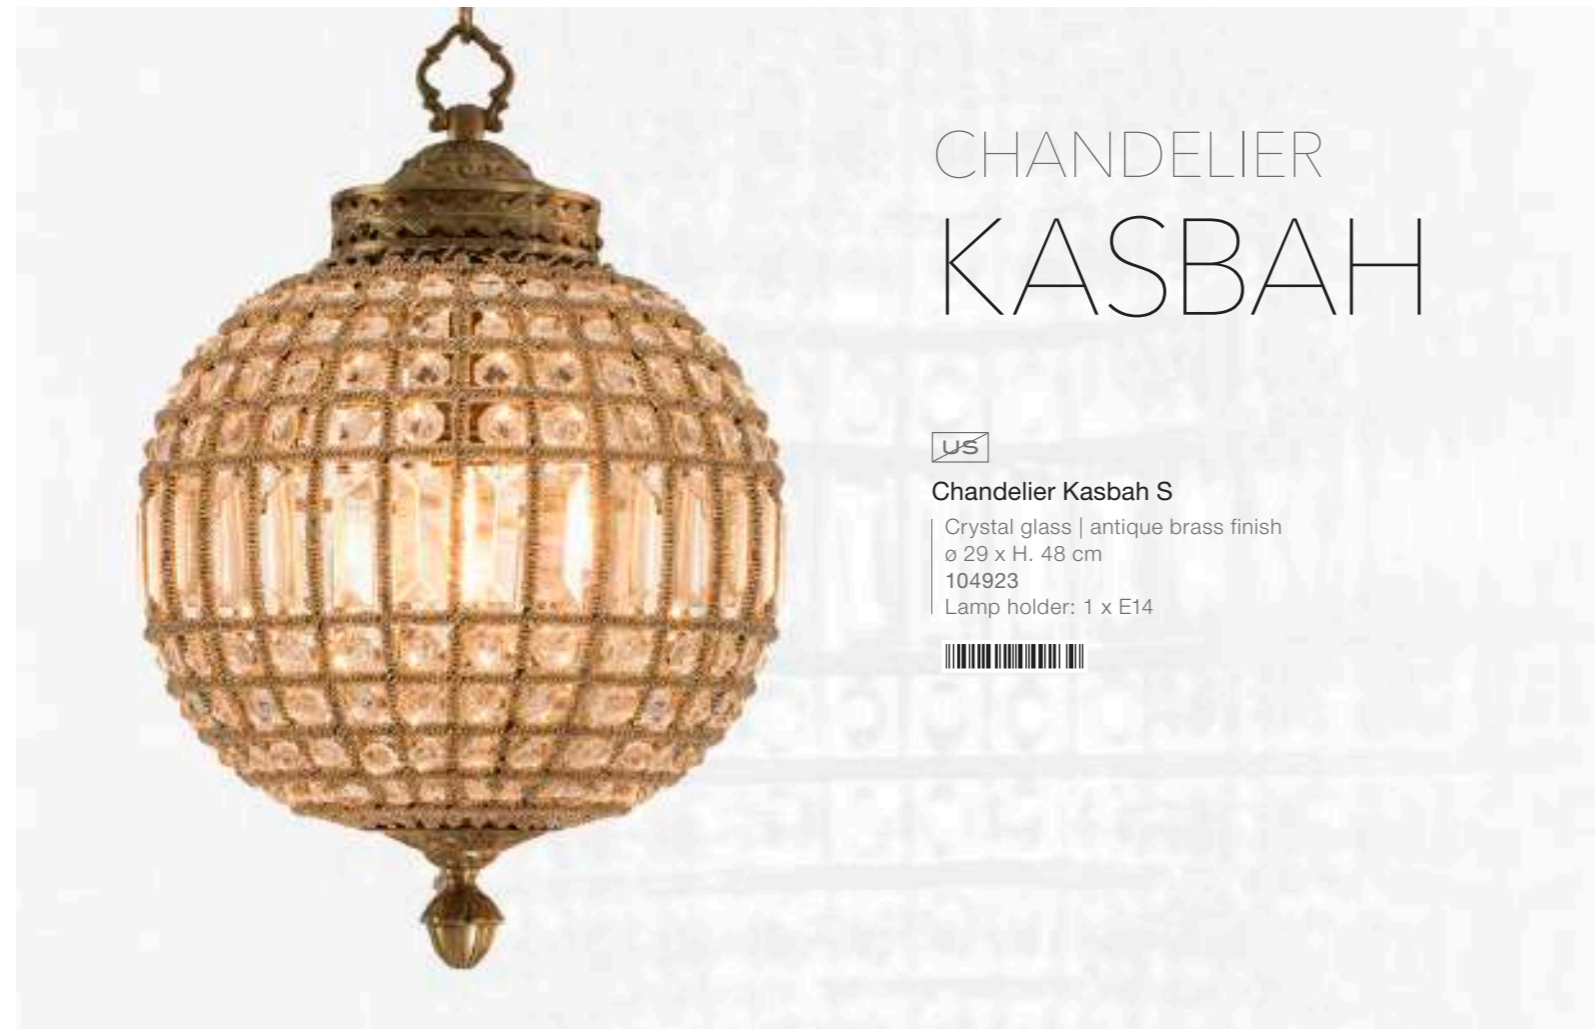

Chandelier Martinez S

Nickel finish
ø 44 x H. 84 cm
107780
Lamp holder: 6 x E14

Chandelier Martinez S

Gold tones finish
ø 44 x H. 84 cm
109663
Lamp holder: 6 x E14

Chandelier Martinez L

Gold tones finish
ø 54 x H. 104 cm
109664
Lamp holder: 6 x E14