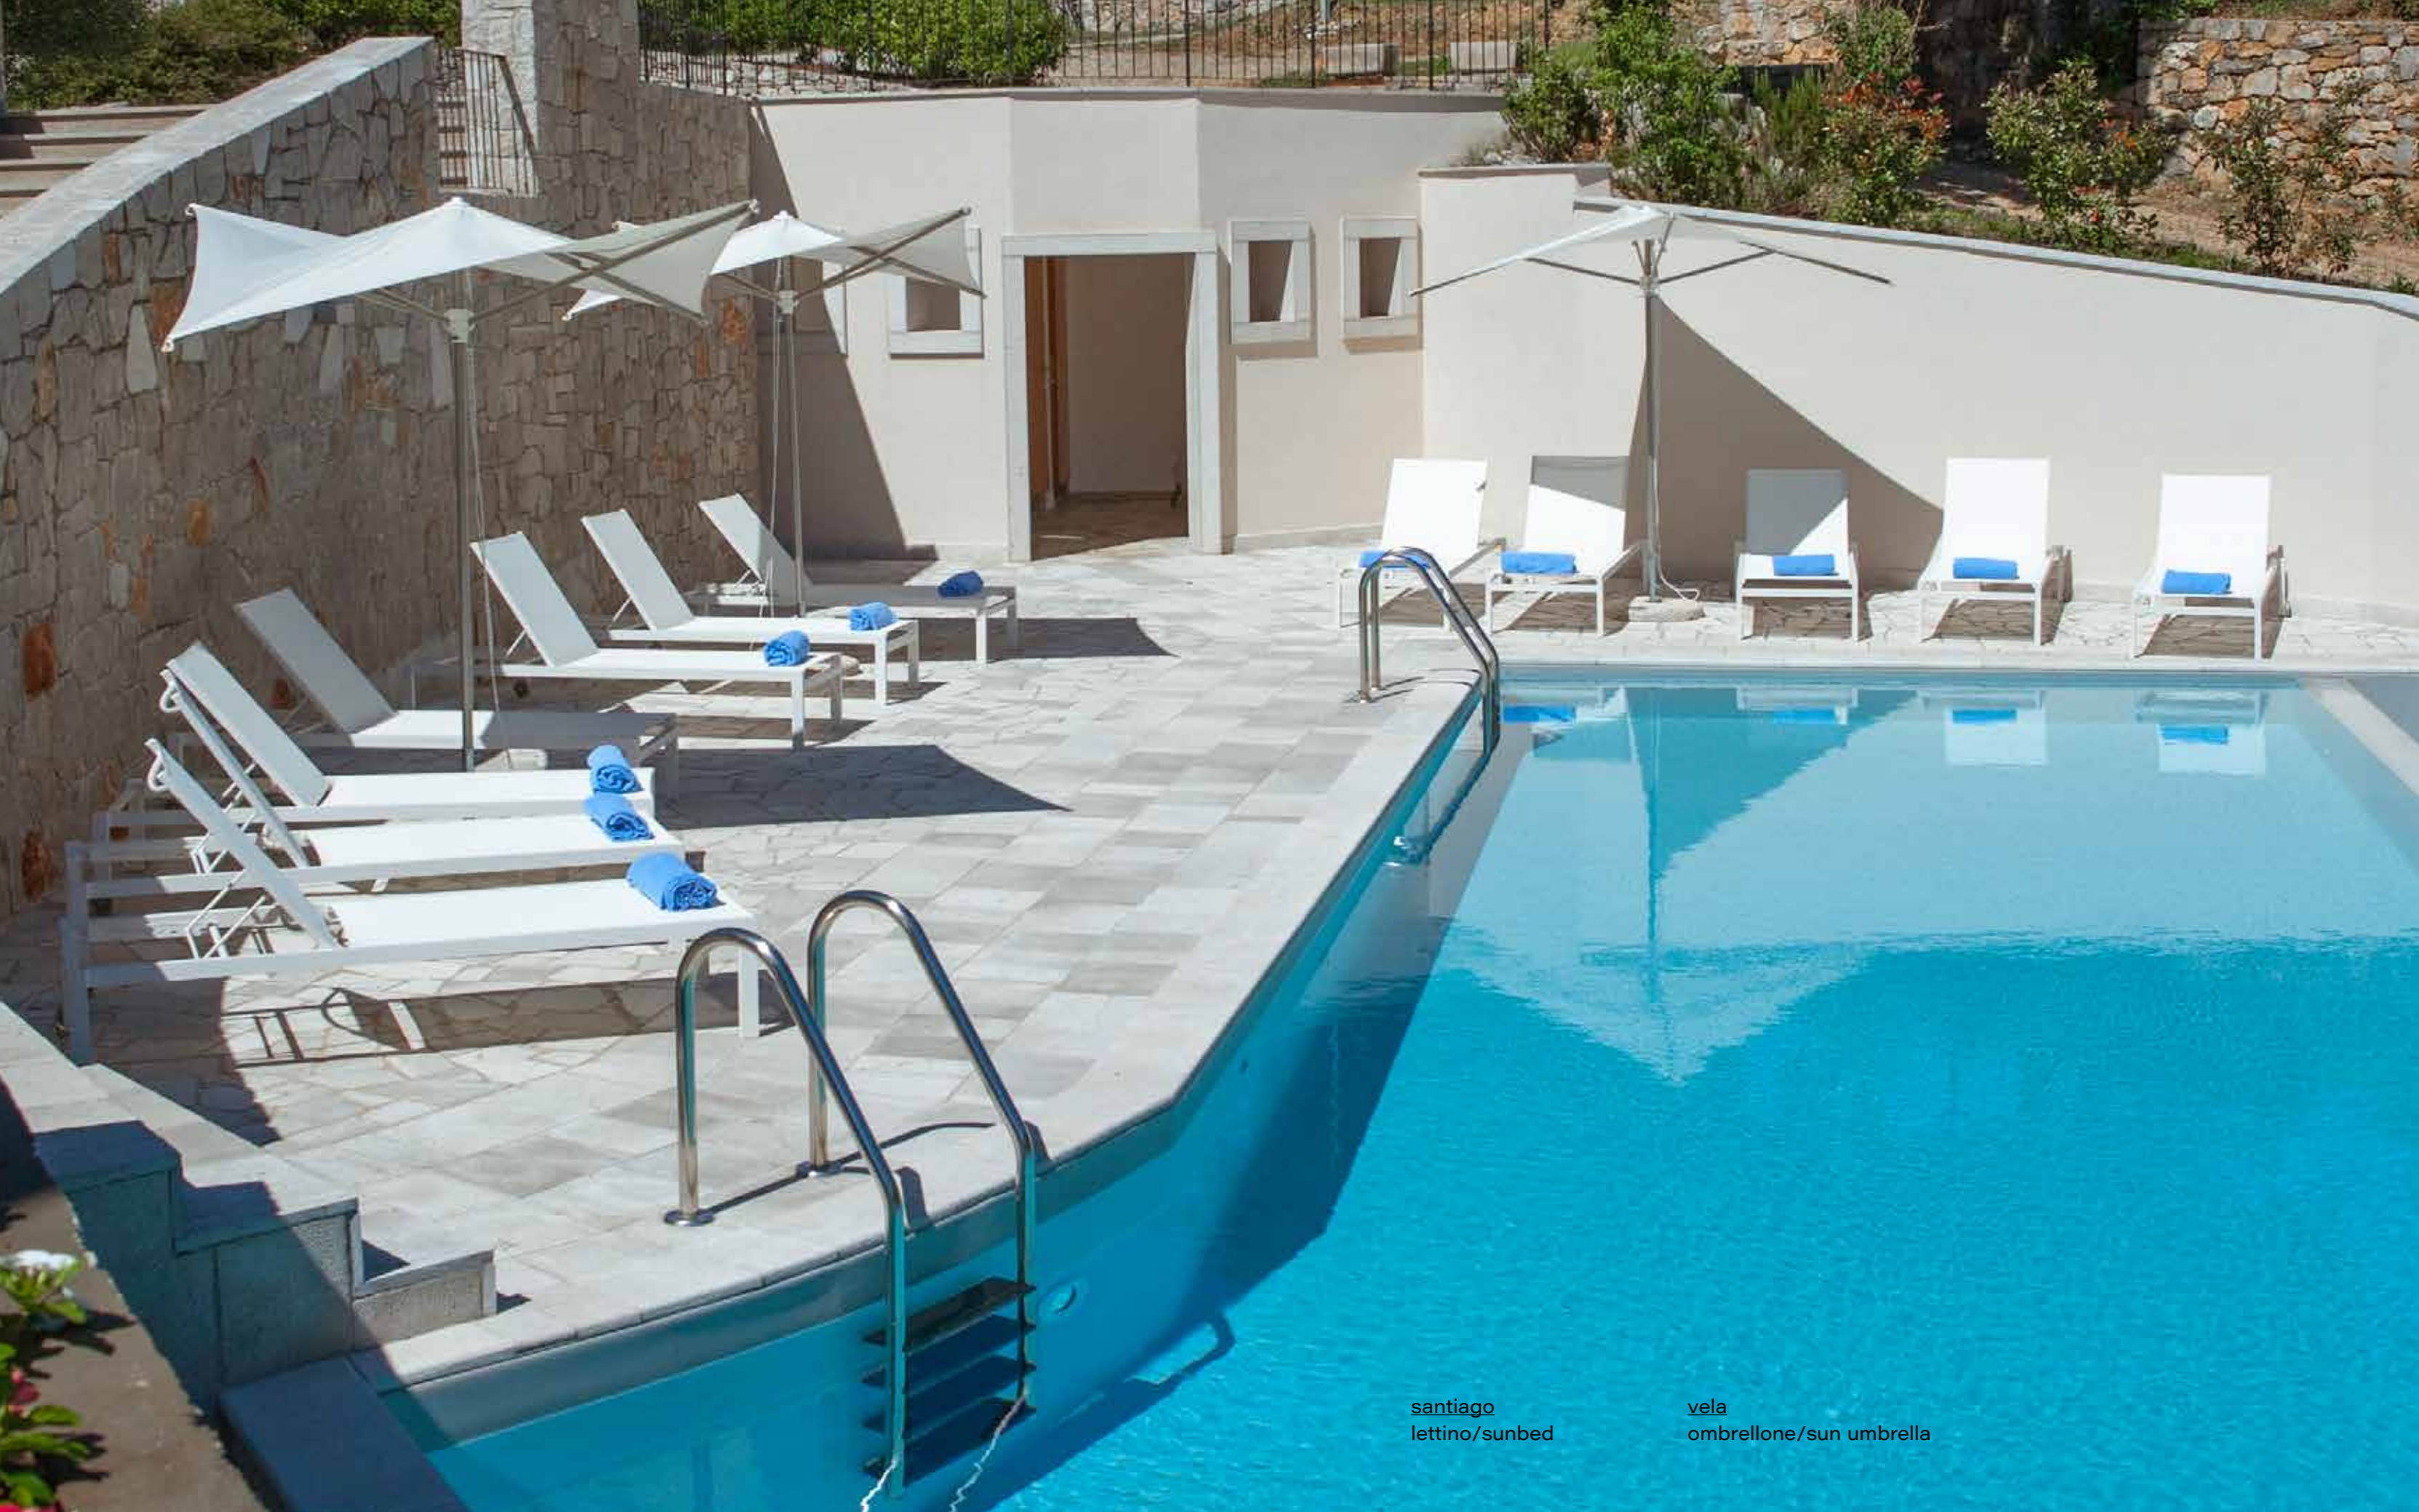

dakota
tavolo/table

tizi
poltroncina/armchair

bellini high
tavolo/table

kiwi
sgabello/stool

star set

strutture leggere, soluzioni lineari e volumi essenziali per questa collezione da esterni. una famiglia di arredi nata da suggestioni minimal, capace di rendere sofisticate le atmosfere outdoor.

a sunbed where rigour meets lightness. essential lines and clean design are the features that give a refined sense of elegance to these cosmopolitan furnishings, designed to offer some serious outdoor comfort.