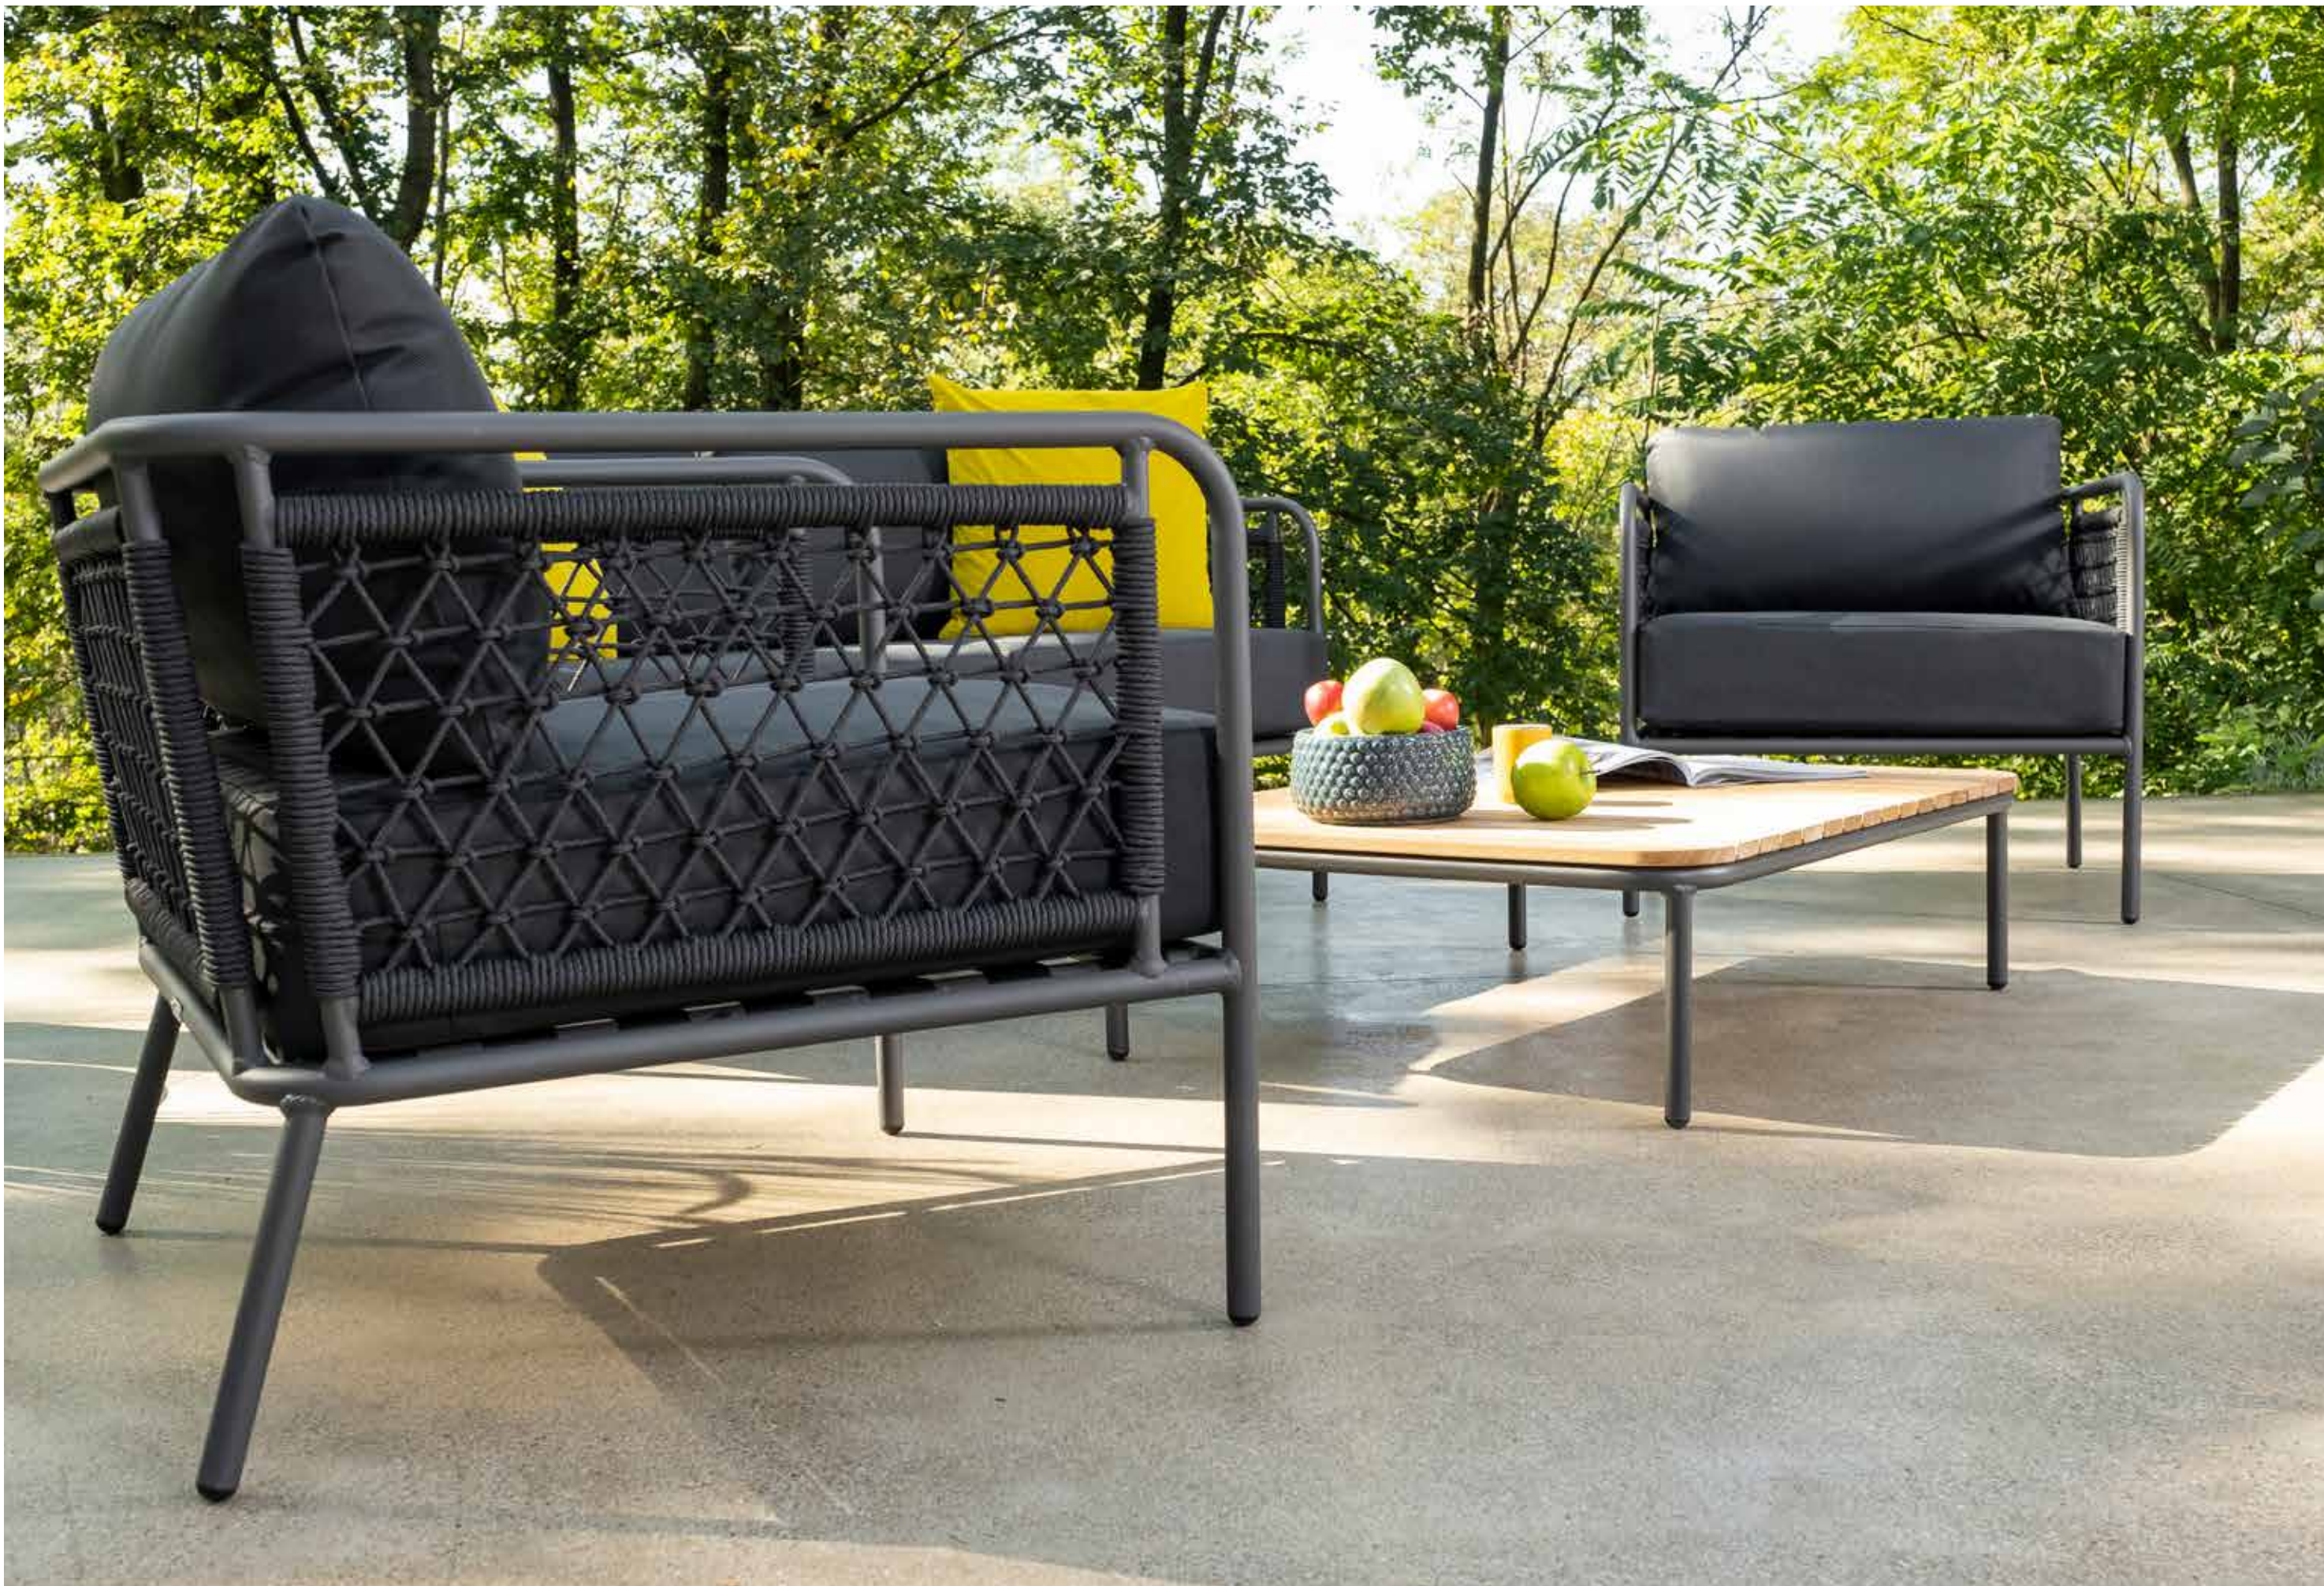

cortina
set