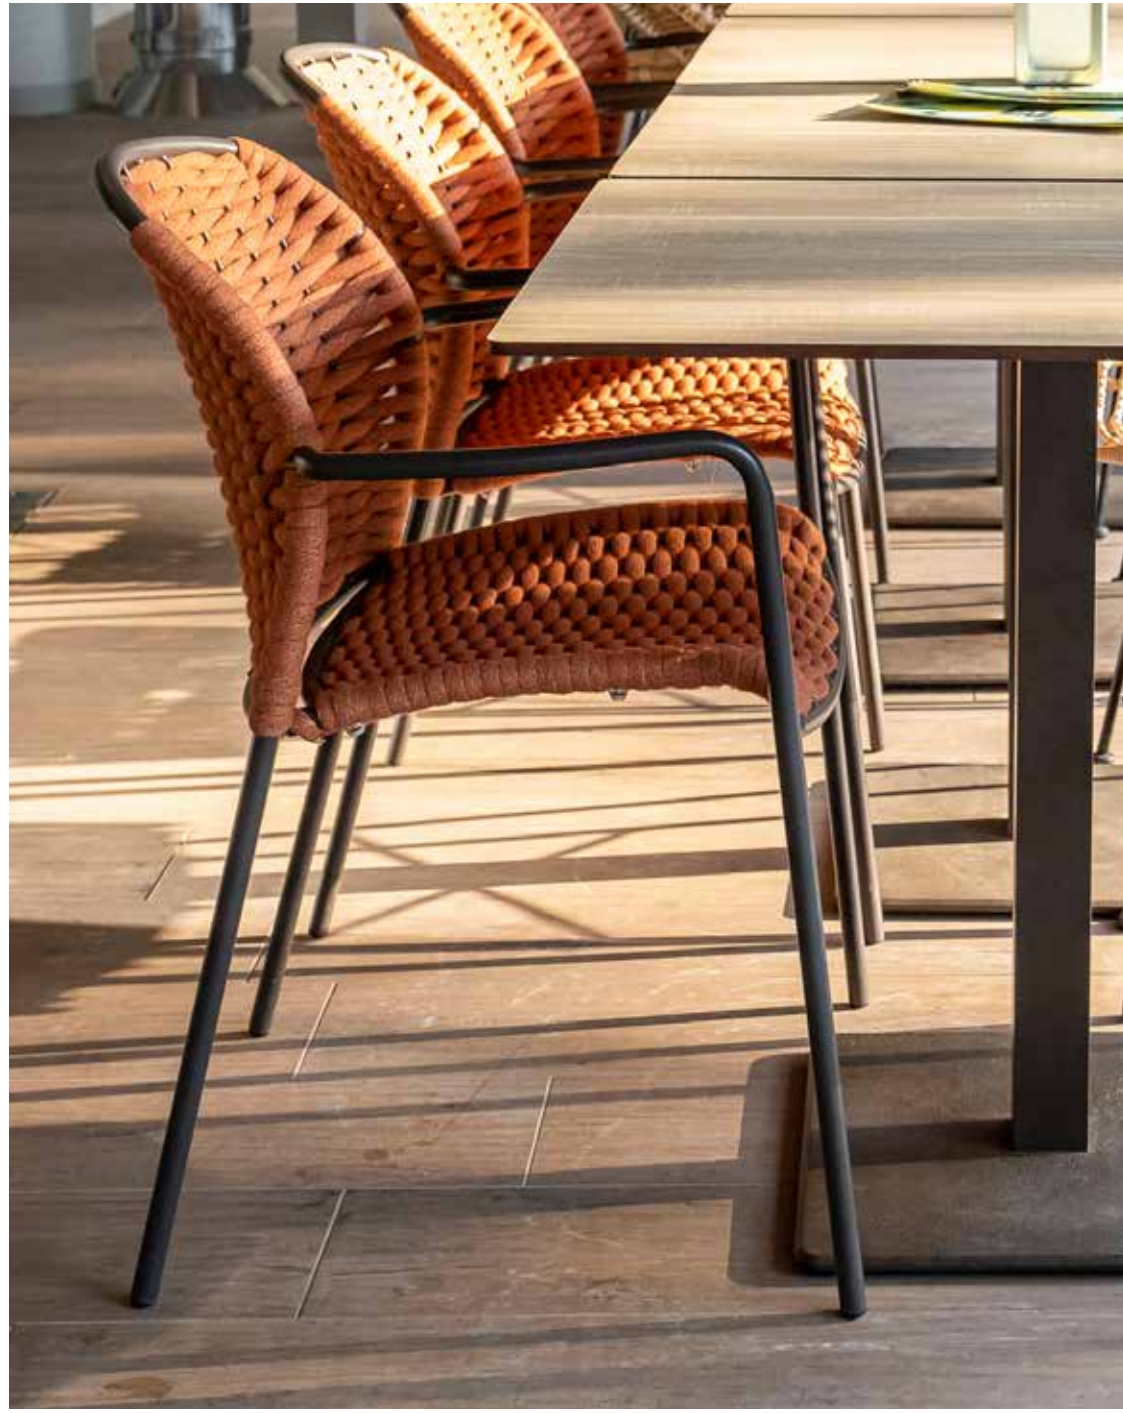

slick
sedia/chair

bahia
tavolo/table

slick
poltroncina/armchair

slick
sedia/chair

bellini high
tavolo/table

slick
sgabello/stool

tizi—kiwi

estetica, design e carattere per una famiglia di arredi all'insegna della praticità. impilabile e disponibile con o senza braccioli, questa linea di sedute è ideale per ogni esigenza di contract.