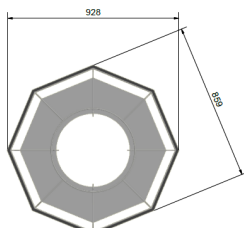

SHADE COLOUR

740 Rust

741 Green

742 Gray

743 Blue

745 White

SHADE DIMENSIONS

9004 Ø700
H400 or H600